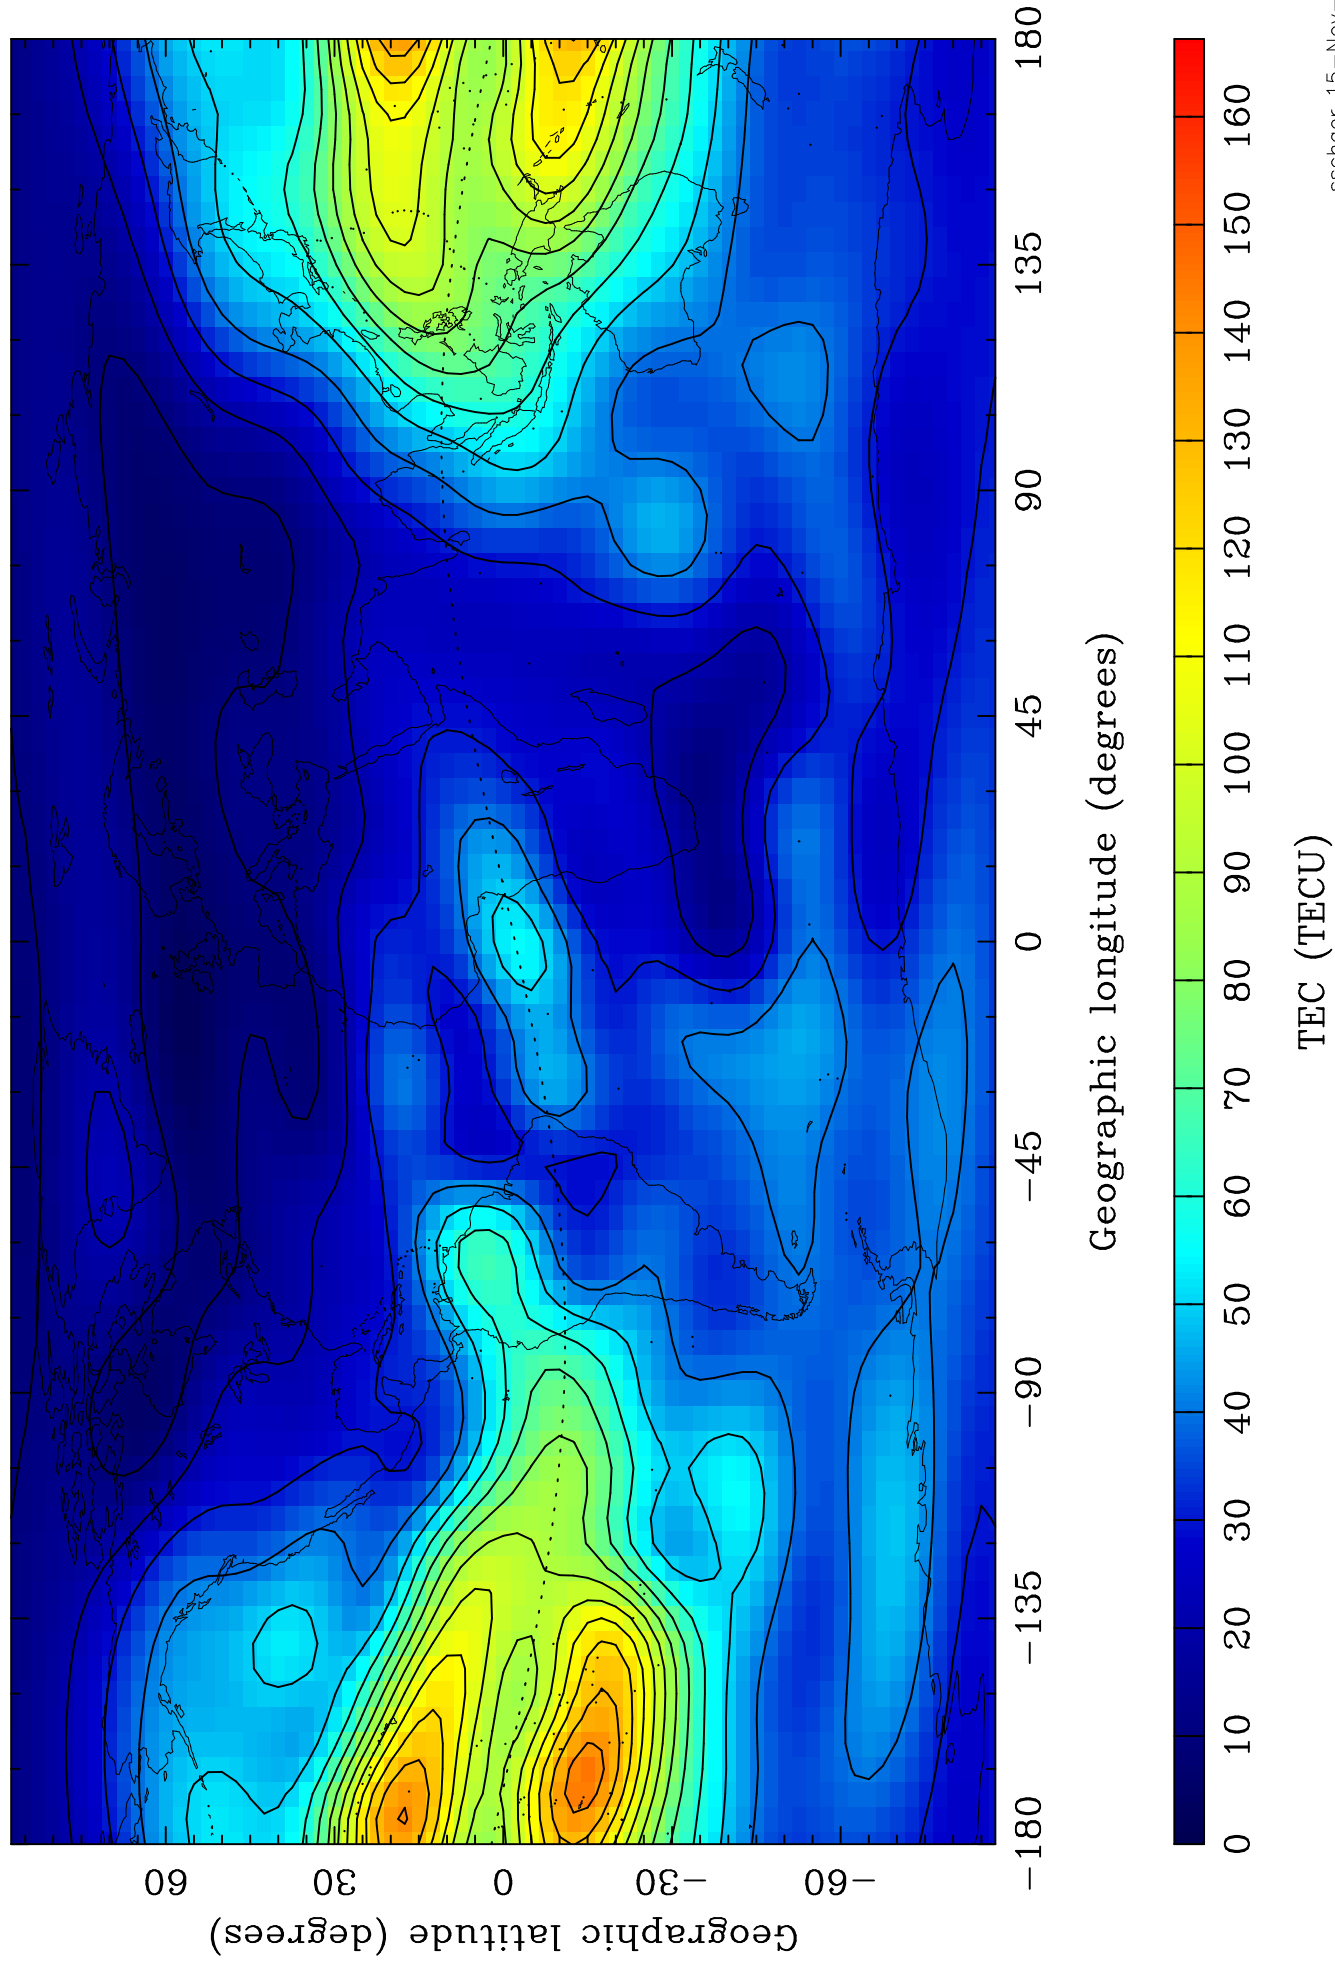

CODE'S GLOBAL IONOSPHERE MAPS FOR DAY 355, 2001 - 01:00 UT

CODE'S GLOBAL IONOSPHERE MAPS FOR DAY 355, 2001 - 03:00 UT

CODE'S GLOBAL IONOSPHERE MAPS FOR DAY 355, 2001 - 05:00 UT

CODE'S GLOBAL IONOSPHERE MAPS FOR DAY 355, 2001 - 07:00 UT

CODE'S GLOBAL IONOSPHERE MAPS FOR DAY 355, 2001 - 09:00 UT

CODE'S GLOBAL IONOSPHERE MAPS FOR DAY 355, 2001 - 11:00 UT

CODE'S GLOBAL IONOSPHERE MAPS FOR DAY 355, 2001 - 13:00 UT

CODE'S GLOBAL IONOSPHERE MAPS FOR DAY 355, 2001 - 15:00 UT