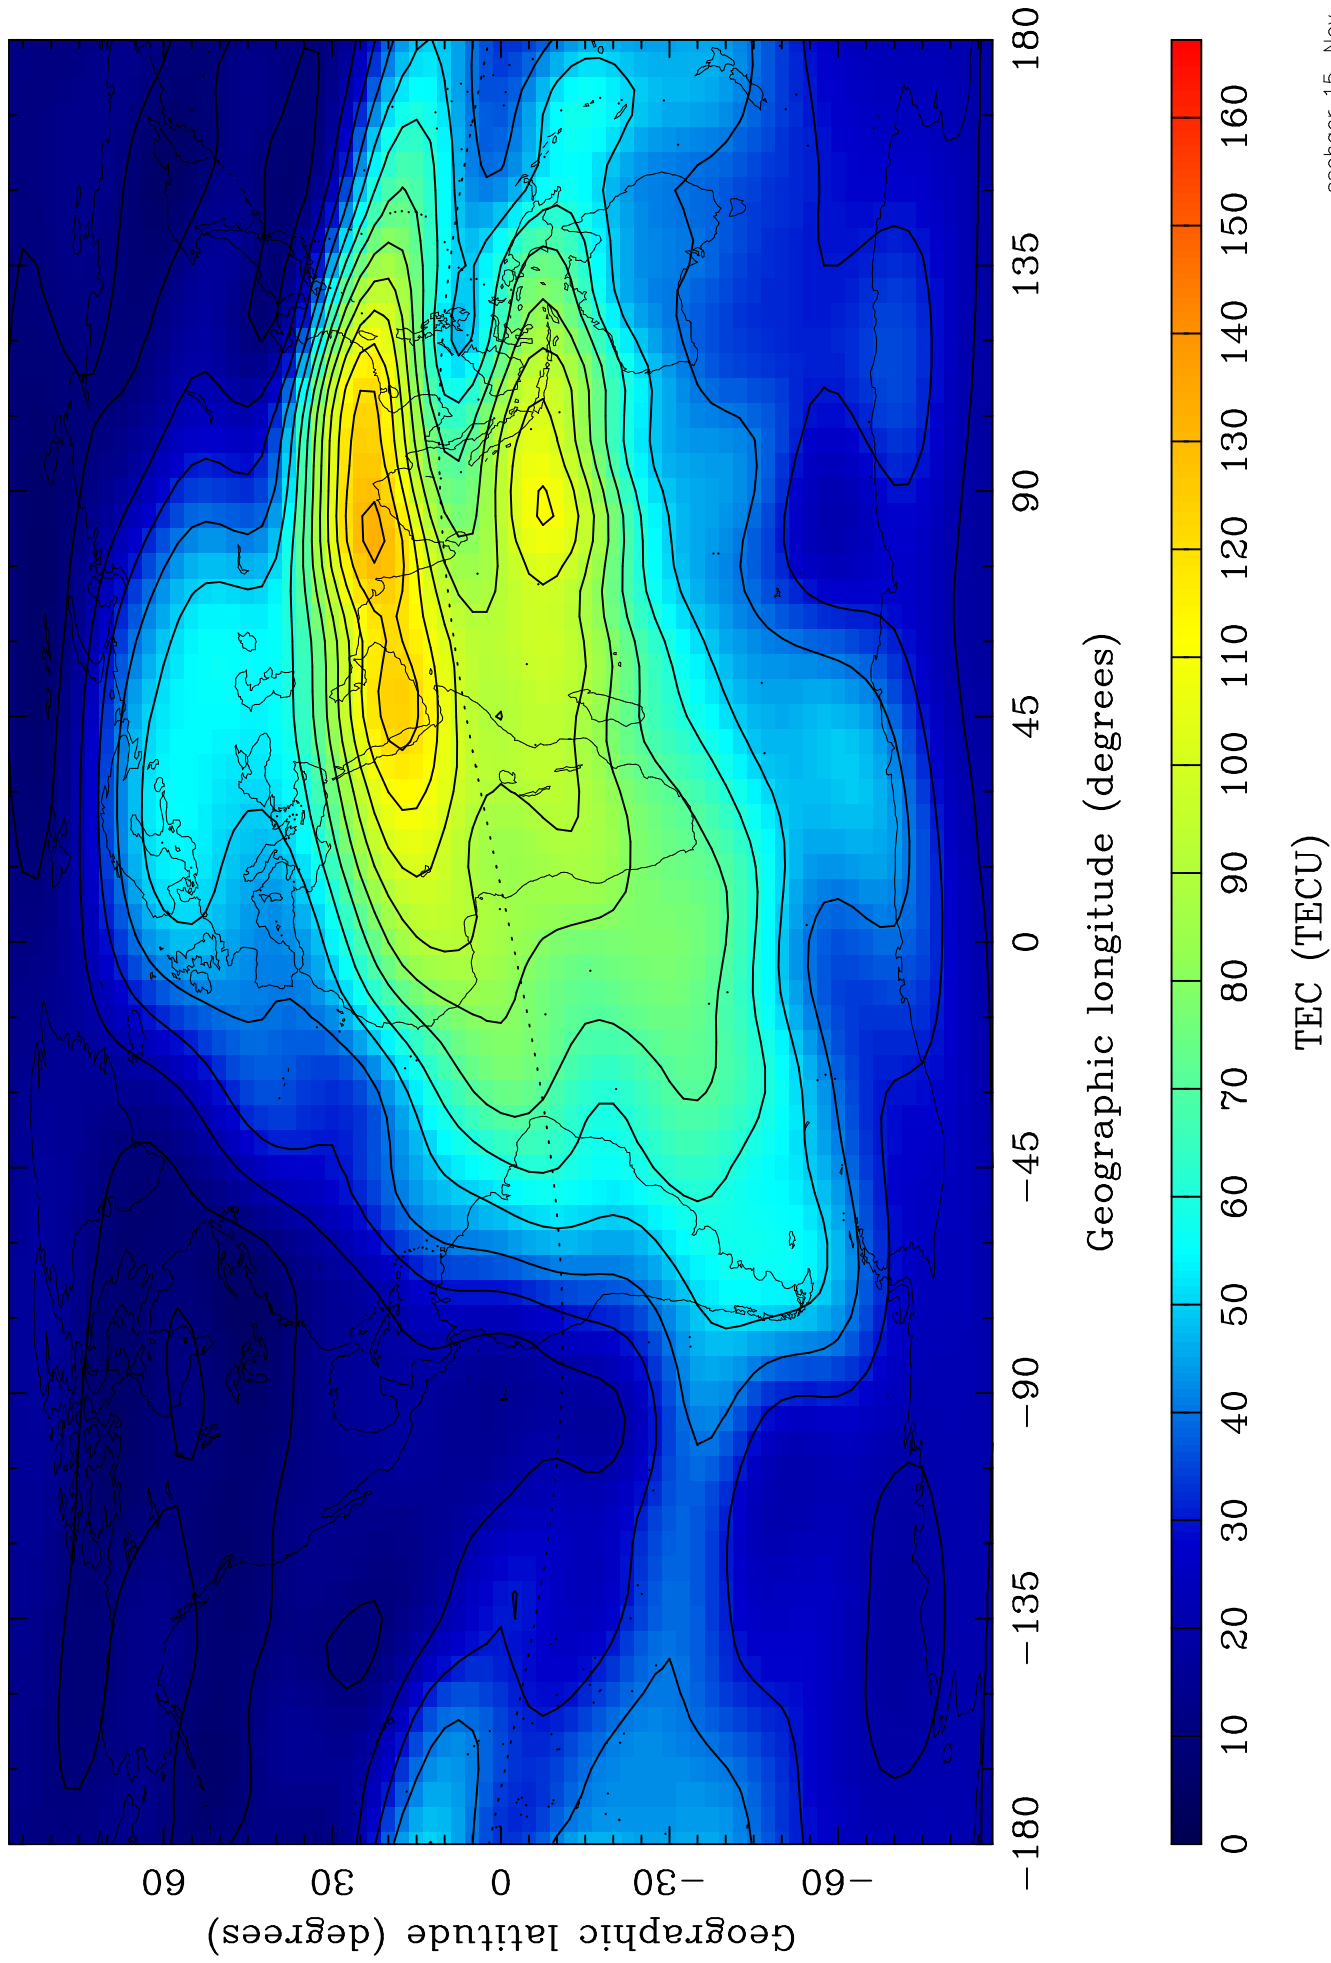

CODE'S GLOBAL IONOSPHERE MAPS FOR DAY 355, 2001 - 01:00 UT

CODE'S GLOBAL IONOSPHERE MAPS FOR DAY 355, 2001 - 03:00 UT

CODE'S GLOBAL IONOSPHERE MAPS FOR DAY 355, 2001 - 05:00 UT

CODE'S GLOBAL IONOSPHERE MAPS FOR DAY 355, 2001 - 07:00 UT

CODE'S GLOBAL IONOSPHERE MAPS FOR DAY 355, 2001 - 09:00 UT

CODE'S GLOBAL IONOSPHERE MAPS FOR DAY 355, 2001 - 11:00 UT

CODE'S GLOBAL IONOSPHERE MAPS FOR DAY 355, 2001 - 13:00 UT

CODE'S GLOBAL IONOSPHERE MAPS FOR DAY 355, 2001 - 15:00 UT