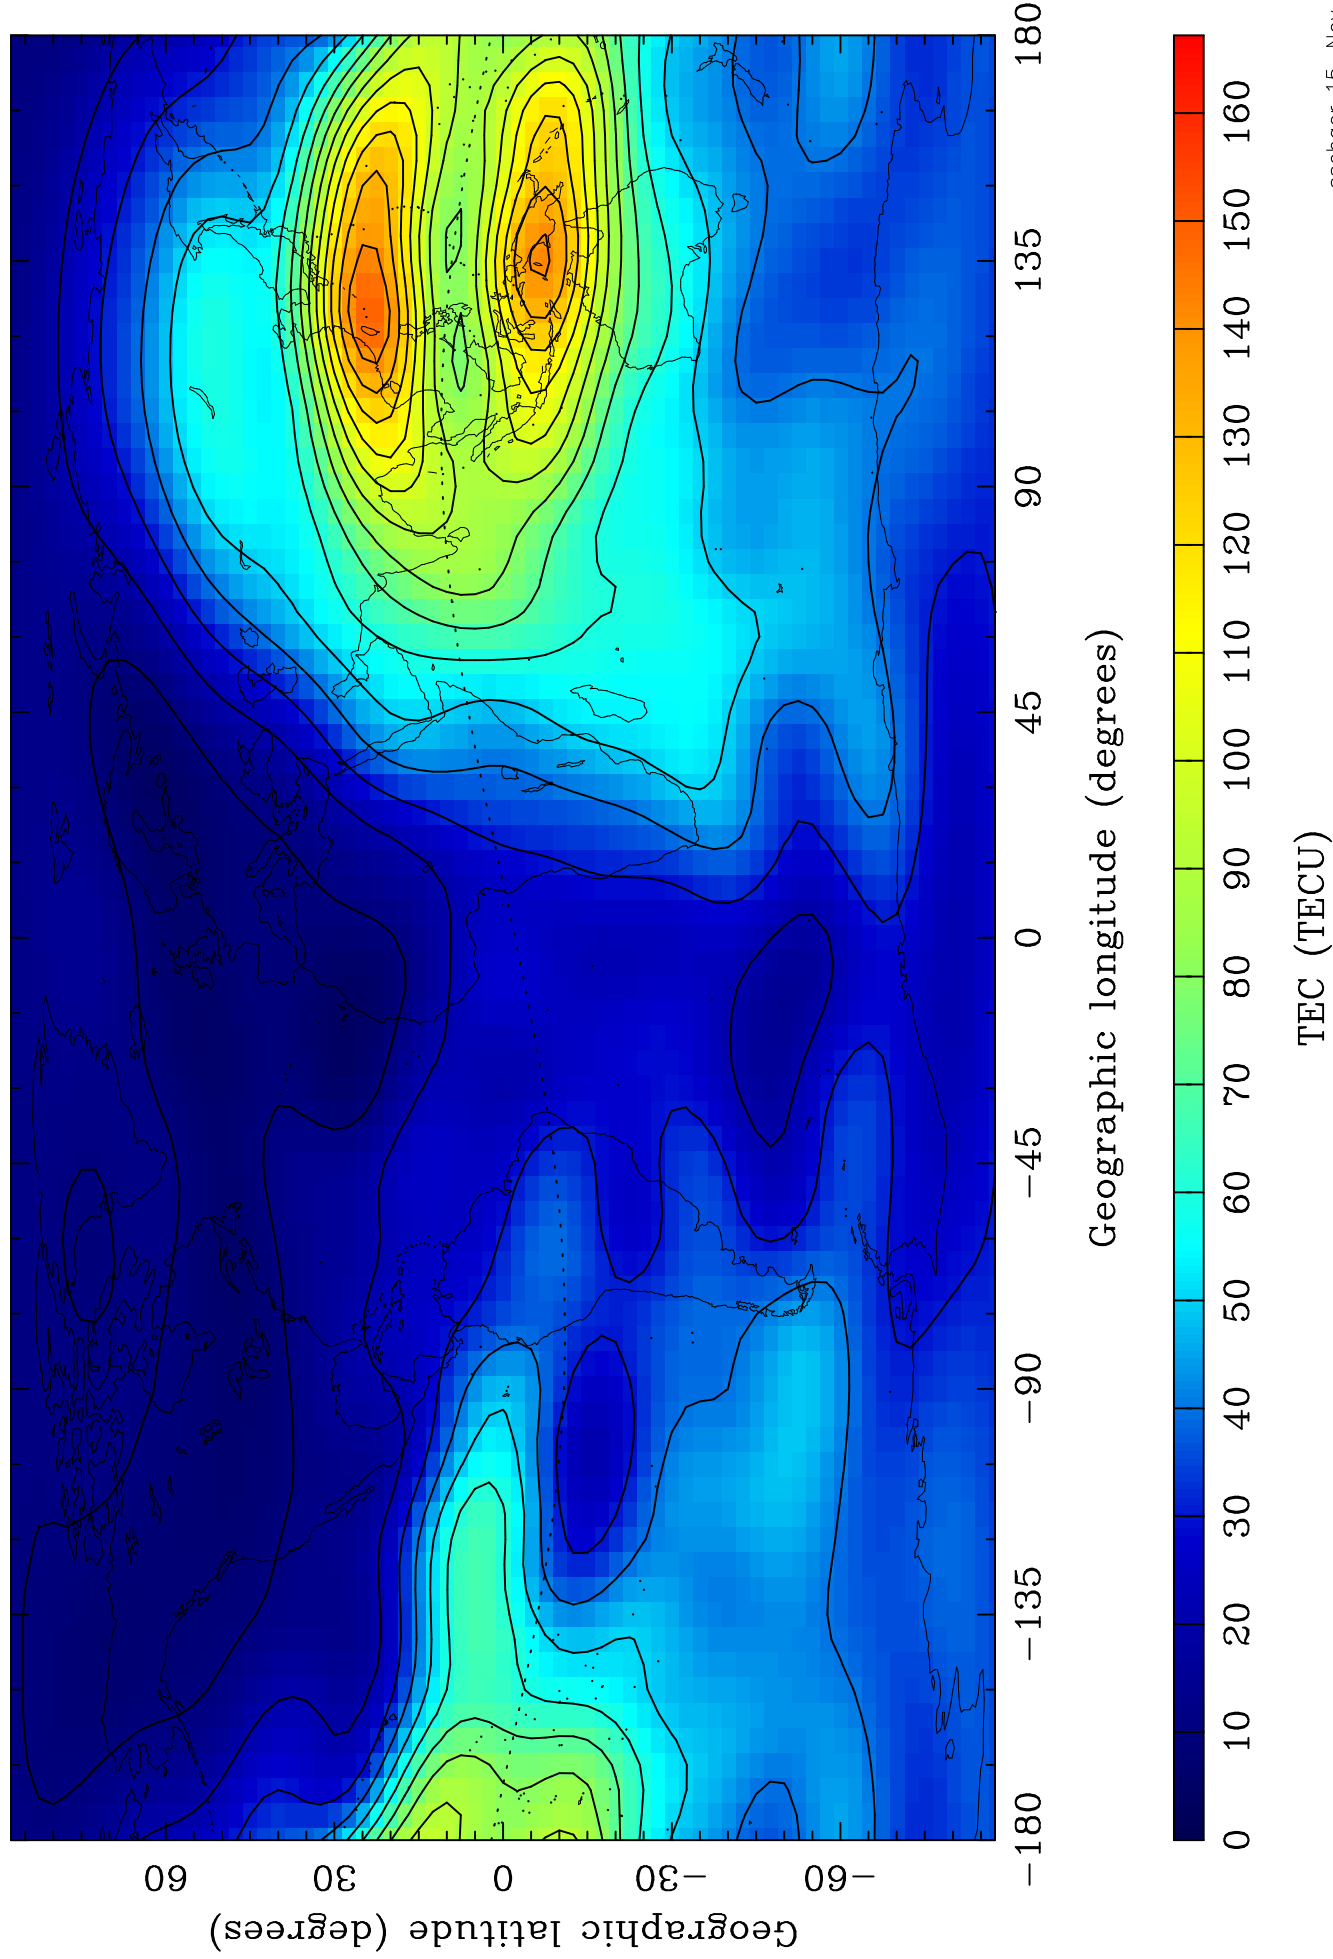

CODE'S GLOBAL IONOSPHERE MAPS FOR DAY 355, 2001 - 01:00 UT

CODE'S GLOBAL IONOSPHERE MAPS FOR DAY 355, 2001 - 03:00 UT

CODE'S GLOBAL IONOSPHERE MAPS FOR DAY 355, 2001 - 05:00 UT

CODE'S GLOBAL IONOSPHERE MAPS FOR DAY 355, 2001 - 07:00 UT

CODE'S GLOBAL IONOSPHERE MAPS FOR DAY 355, 2001 - 09:00 UT

CODE'S GLOBAL IONOSPHERE MAPS FOR DAY 355, 2001 - 11:00 UT

CODE'S GLOBAL IONOSPHERE MAPS FOR DAY 355, 2001 - 13:00 UT

CODE'S GLOBAL IONOSPHERE MAPS FOR DAY 355, 2001 - 15:00 UT

CODE'S GLOBAL IONOSPHERE MAPS FOR DAY 355, 2001 - 17:00 UT

CODE'S GLOBAL IONOSPHERE MAPS FOR DAY 355, 2001 - 19:00 UT

CODE'S GLOBAL IONOSPHERE MAPS FOR DAY 355, 2001 - 21:00 UT

CODE'S GLOBAL IONOSPHERE MAPS FOR DAY 355, 2001 - 23:00 UT