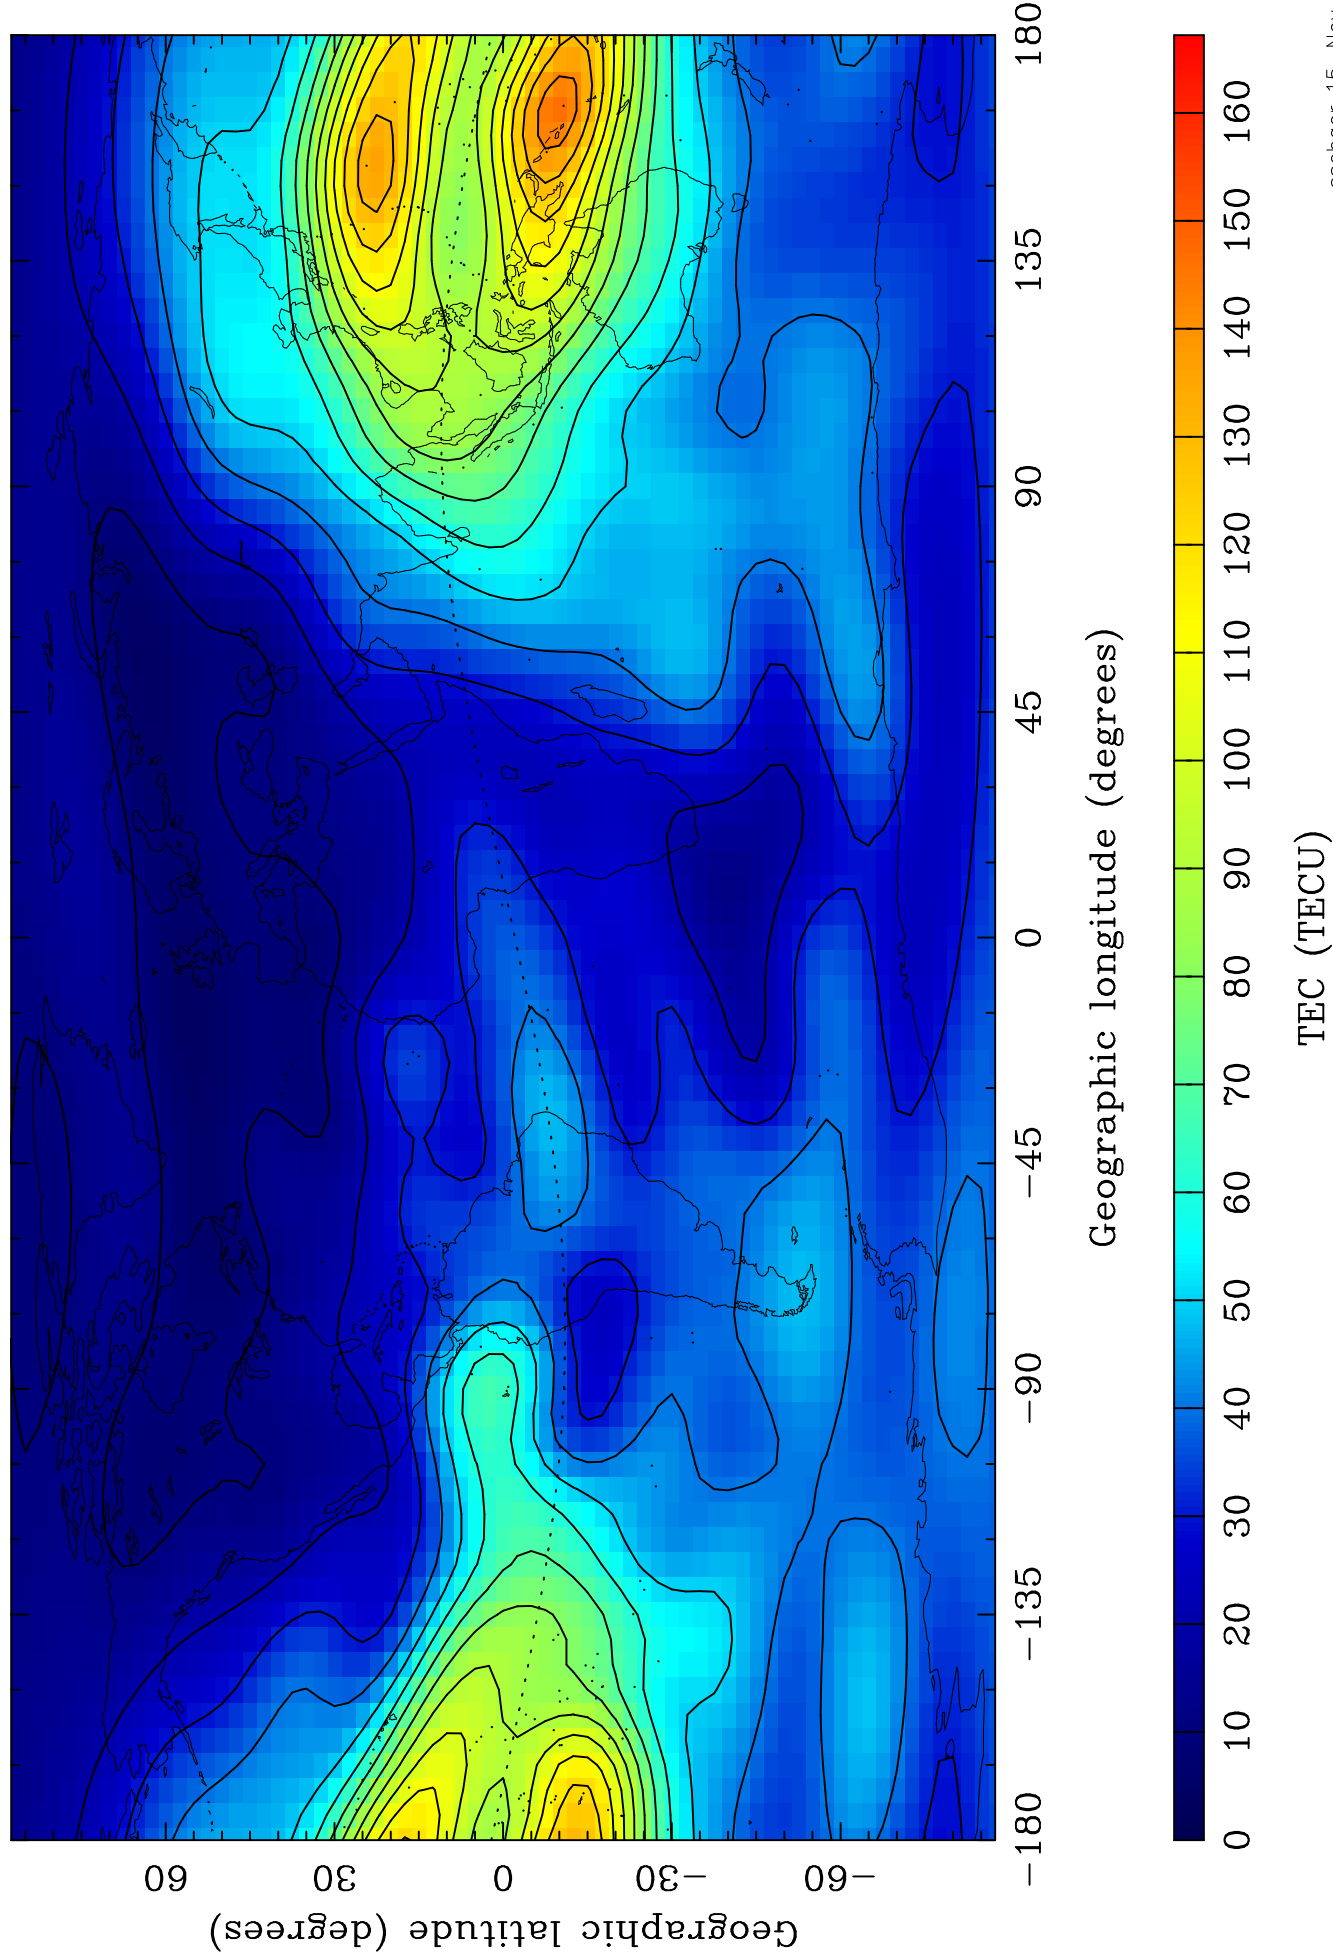

CODE'S GLOBAL IONOSPHERE MAPS FOR DAY 355, 2001 - 01:00 UT

CODE'S GLOBAL IONOSPHERE MAPS FOR DAY 355, 2001 - 03:00 UT

CODE'S GLOBAL IONOSPHERE MAPS FOR DAY 355, 2001 - 05:00 UT

CODE'S GLOBAL IONOSPHERE MAPS FOR DAY 355, 2001 - 07:00 UT

CODE'S GLOBAL IONOSPHERE MAPS FOR DAY 355, 2001 - 09:00 UT

CODE'S GLOBAL IONOSPHERE MAPS FOR DAY 355, 2001 - 11:00 UT

CODE'S GLOBAL IONOSPHERE MAPS FOR DAY 355, 2001 - 13:00 UT

CODE'S GLOBAL IONOSPHERE MAPS FOR DAY 355, 2001 - 15:00 UT