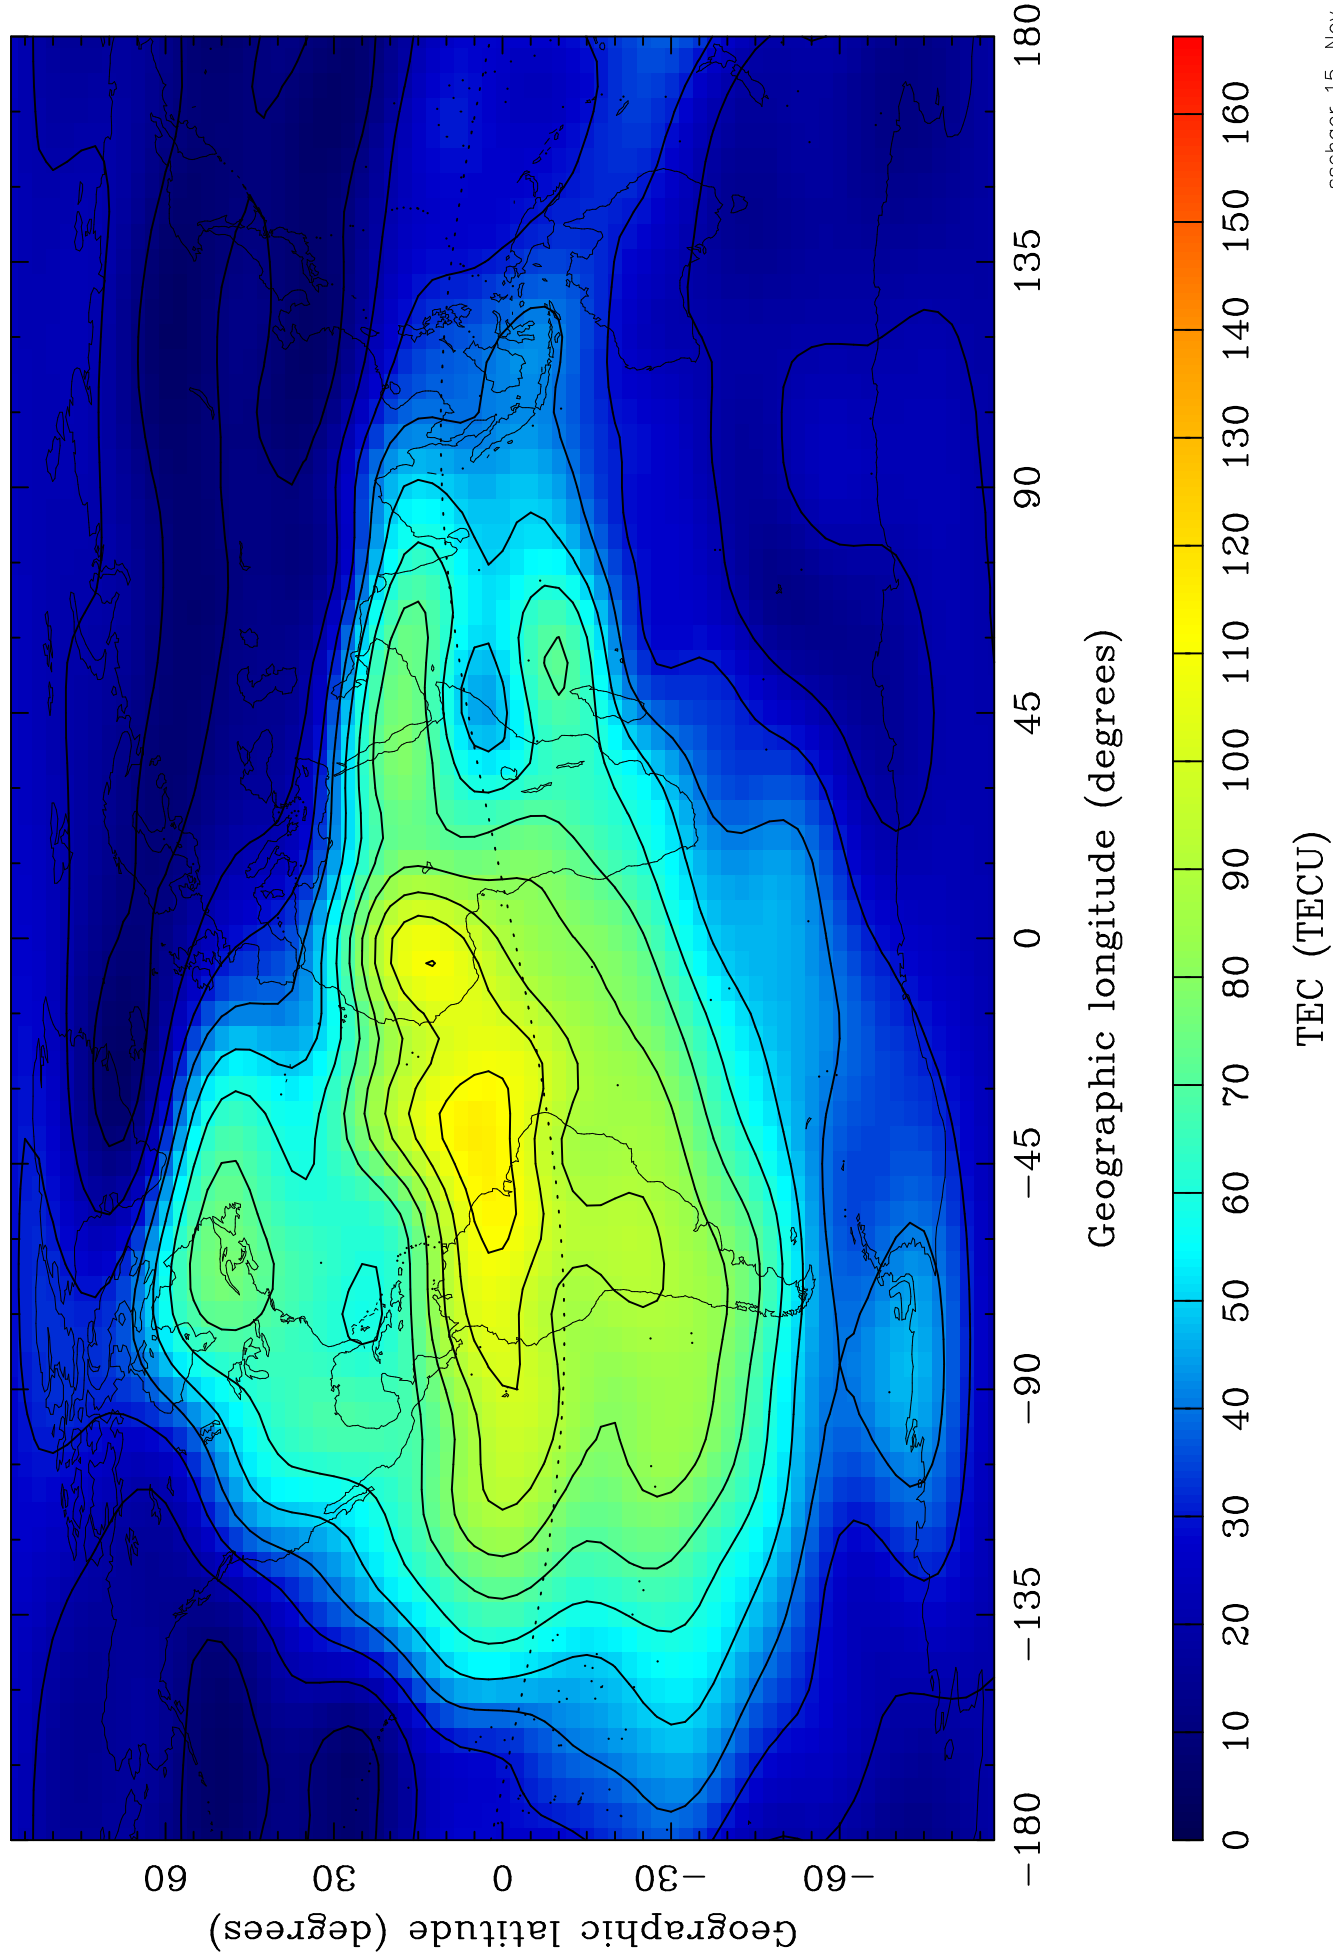

CODE'S GLOBAL IONOSPHERE MAPS FOR DAY 355, 2001 - 01:00 UT

CODE'S GLOBAL IONOSPHERE MAPS FOR DAY 355, 2001 - 03:00 UT

CODE'S GLOBAL IONOSPHERE MAPS FOR DAY 355, 2001 - 05:00 UT

CODE'S GLOBAL IONOSPHERE MAPS FOR DAY 355, 2001 - 07:00 UT

CODE'S GLOBAL IONOSPHERE MAPS FOR DAY 355, 2001 - 09:00 UT

CODE'S GLOBAL IONOSPHERE MAPS FOR DAY 355, 2001 - 11:00 UT

CODE'S GLOBAL IONOSPHERE MAPS FOR DAY 355, 2001 - 13:00 UT

CODE'S GLOBAL IONOSPHERE MAPS FOR DAY 355, 2001 - 15:00 UT

CODE'S GLOBAL IONOSPHERE MAPS FOR DAY 355, 2001 - 17:00 UT

CODE'S GLOBAL IONOSPHERE MAPS FOR DAY 355, 2001 - 19:00 UT

CODE'S GLOBAL IONOSPHERE MAPS FOR DAY 355, 2001 - 21:00 UT

CODE'S GLOBAL IONOSPHERE MAPS FOR DAY 355, 2001 - 23:00 UT