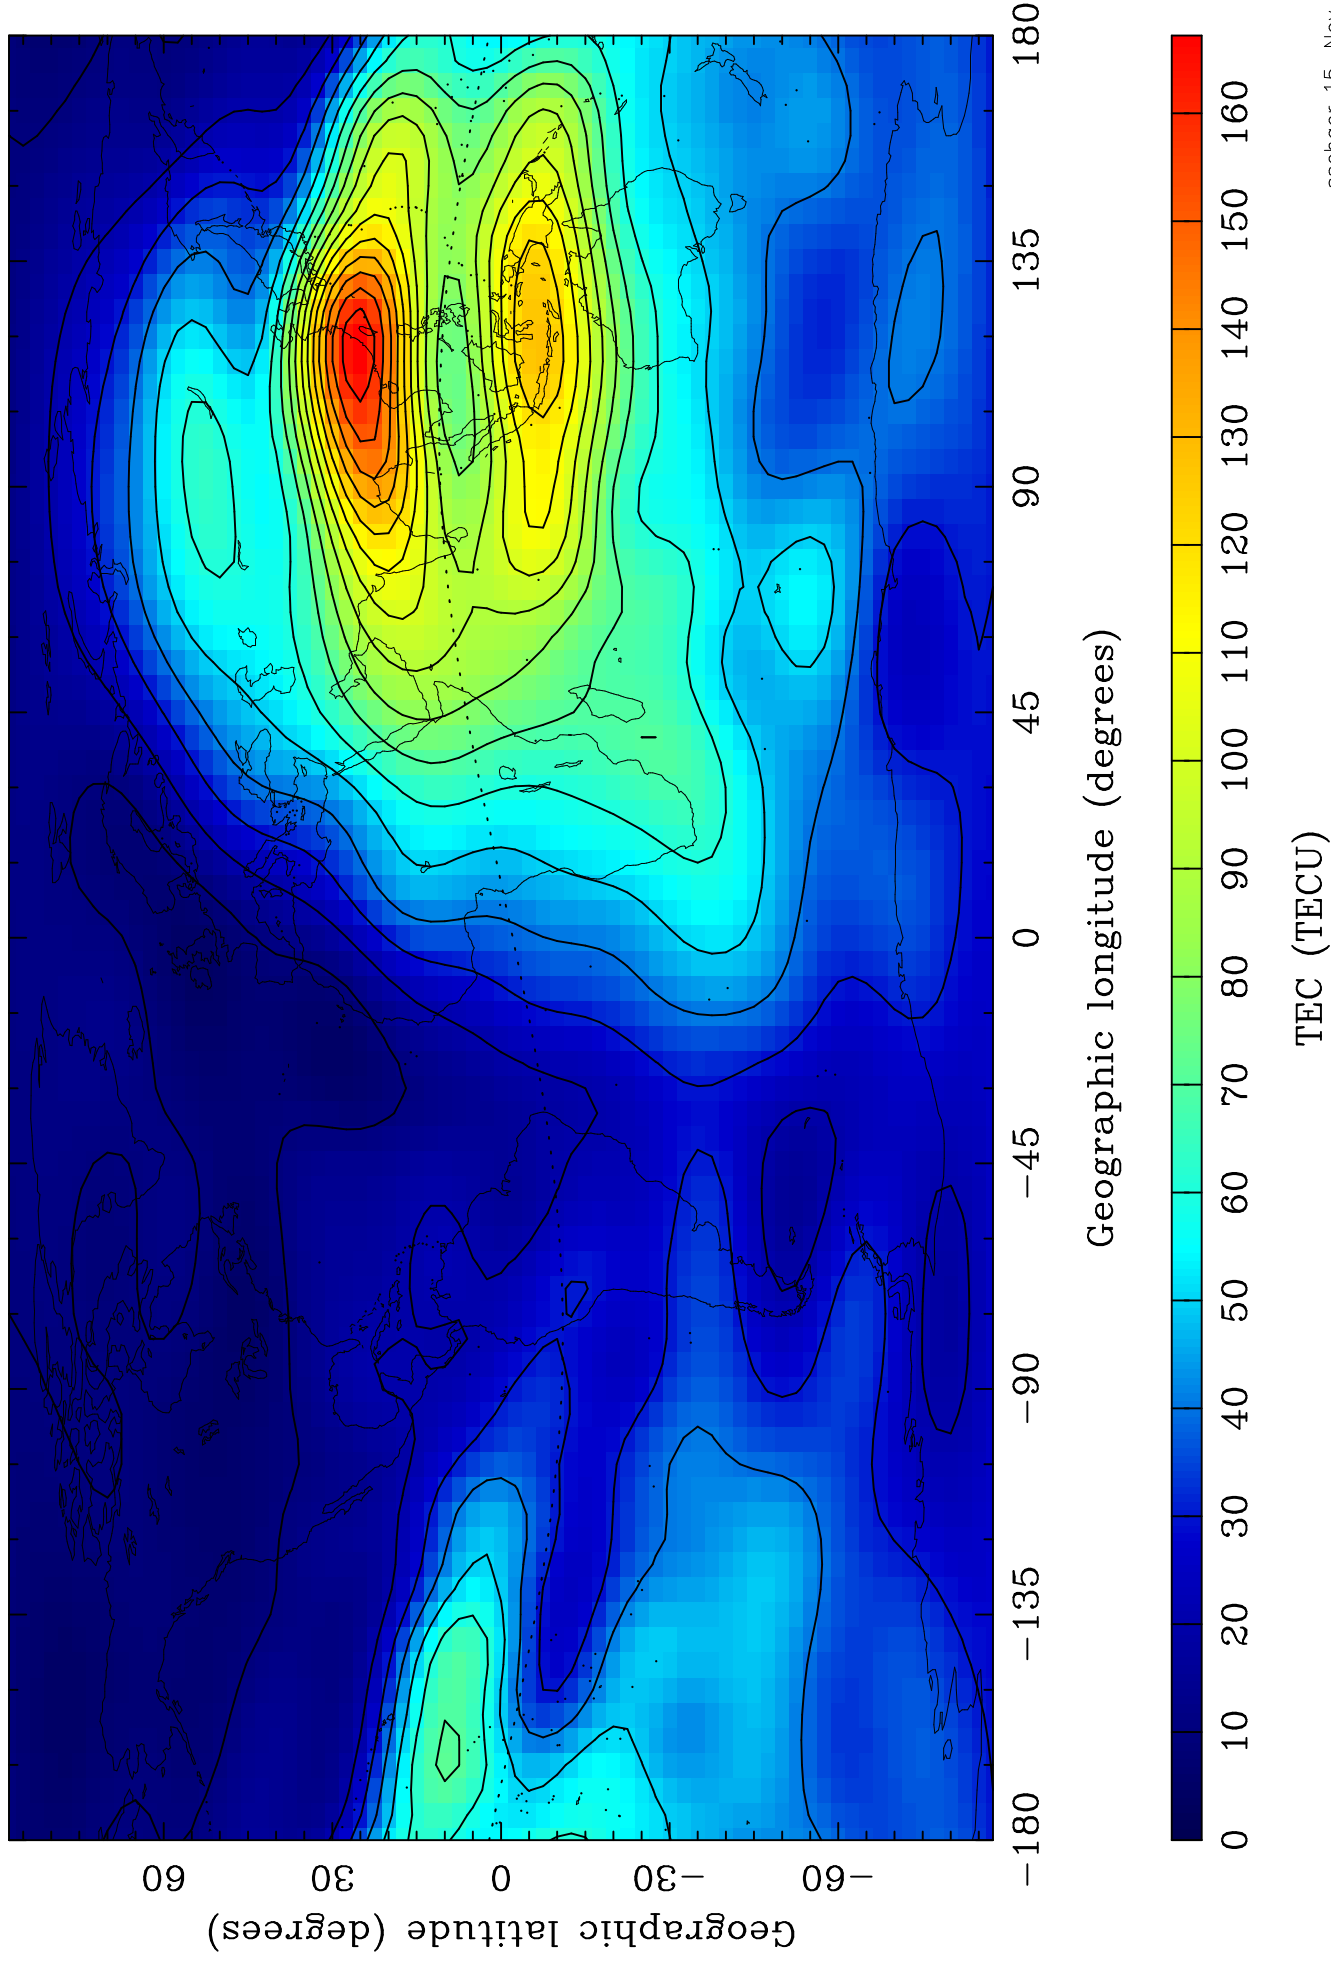

CODE'S GLOBAL IONOSPHERE MAPS FOR DAY 355, 2001 - 01:00 UT

CODE'S GLOBAL IONOSPHERE MAPS FOR DAY 355, 2001 - 03:00 UT

CODE'S GLOBAL IONOSPHERE MAPS FOR DAY 355, 2001 - 05:00 UT

CODE'S GLOBAL IONOSPHERE MAPS FOR DAY 355, 2001 - 07:00 UT

CODE'S GLOBAL IONOSPHERE MAPS FOR DAY 355, 2001 - 09:00 UT

CODE'S GLOBAL IONOSPHERE MAPS FOR DAY 355, 2001 - 11:00 UT

CODE'S GLOBAL IONOSPHERE MAPS FOR DAY 355, 2001 - 13:00 UT

CODE'S GLOBAL IONOSPHERE MAPS FOR DAY 355, 2001 - 15:00 UT

CODE'S GLOBAL IONOSPHERE MAPS FOR DAY 355, 2001 - 17:00 UT

CODE'S GLOBAL IONOSPHERE MAPS FOR DAY 355, 2001 - 19:00 UT

CODE'S GLOBAL IONOSPHERE MAPS FOR DAY 355, 2001 - 21:00 UT

CODE'S GLOBAL IONOSPHERE MAPS FOR DAY 355, 2001 - 23:00 UT