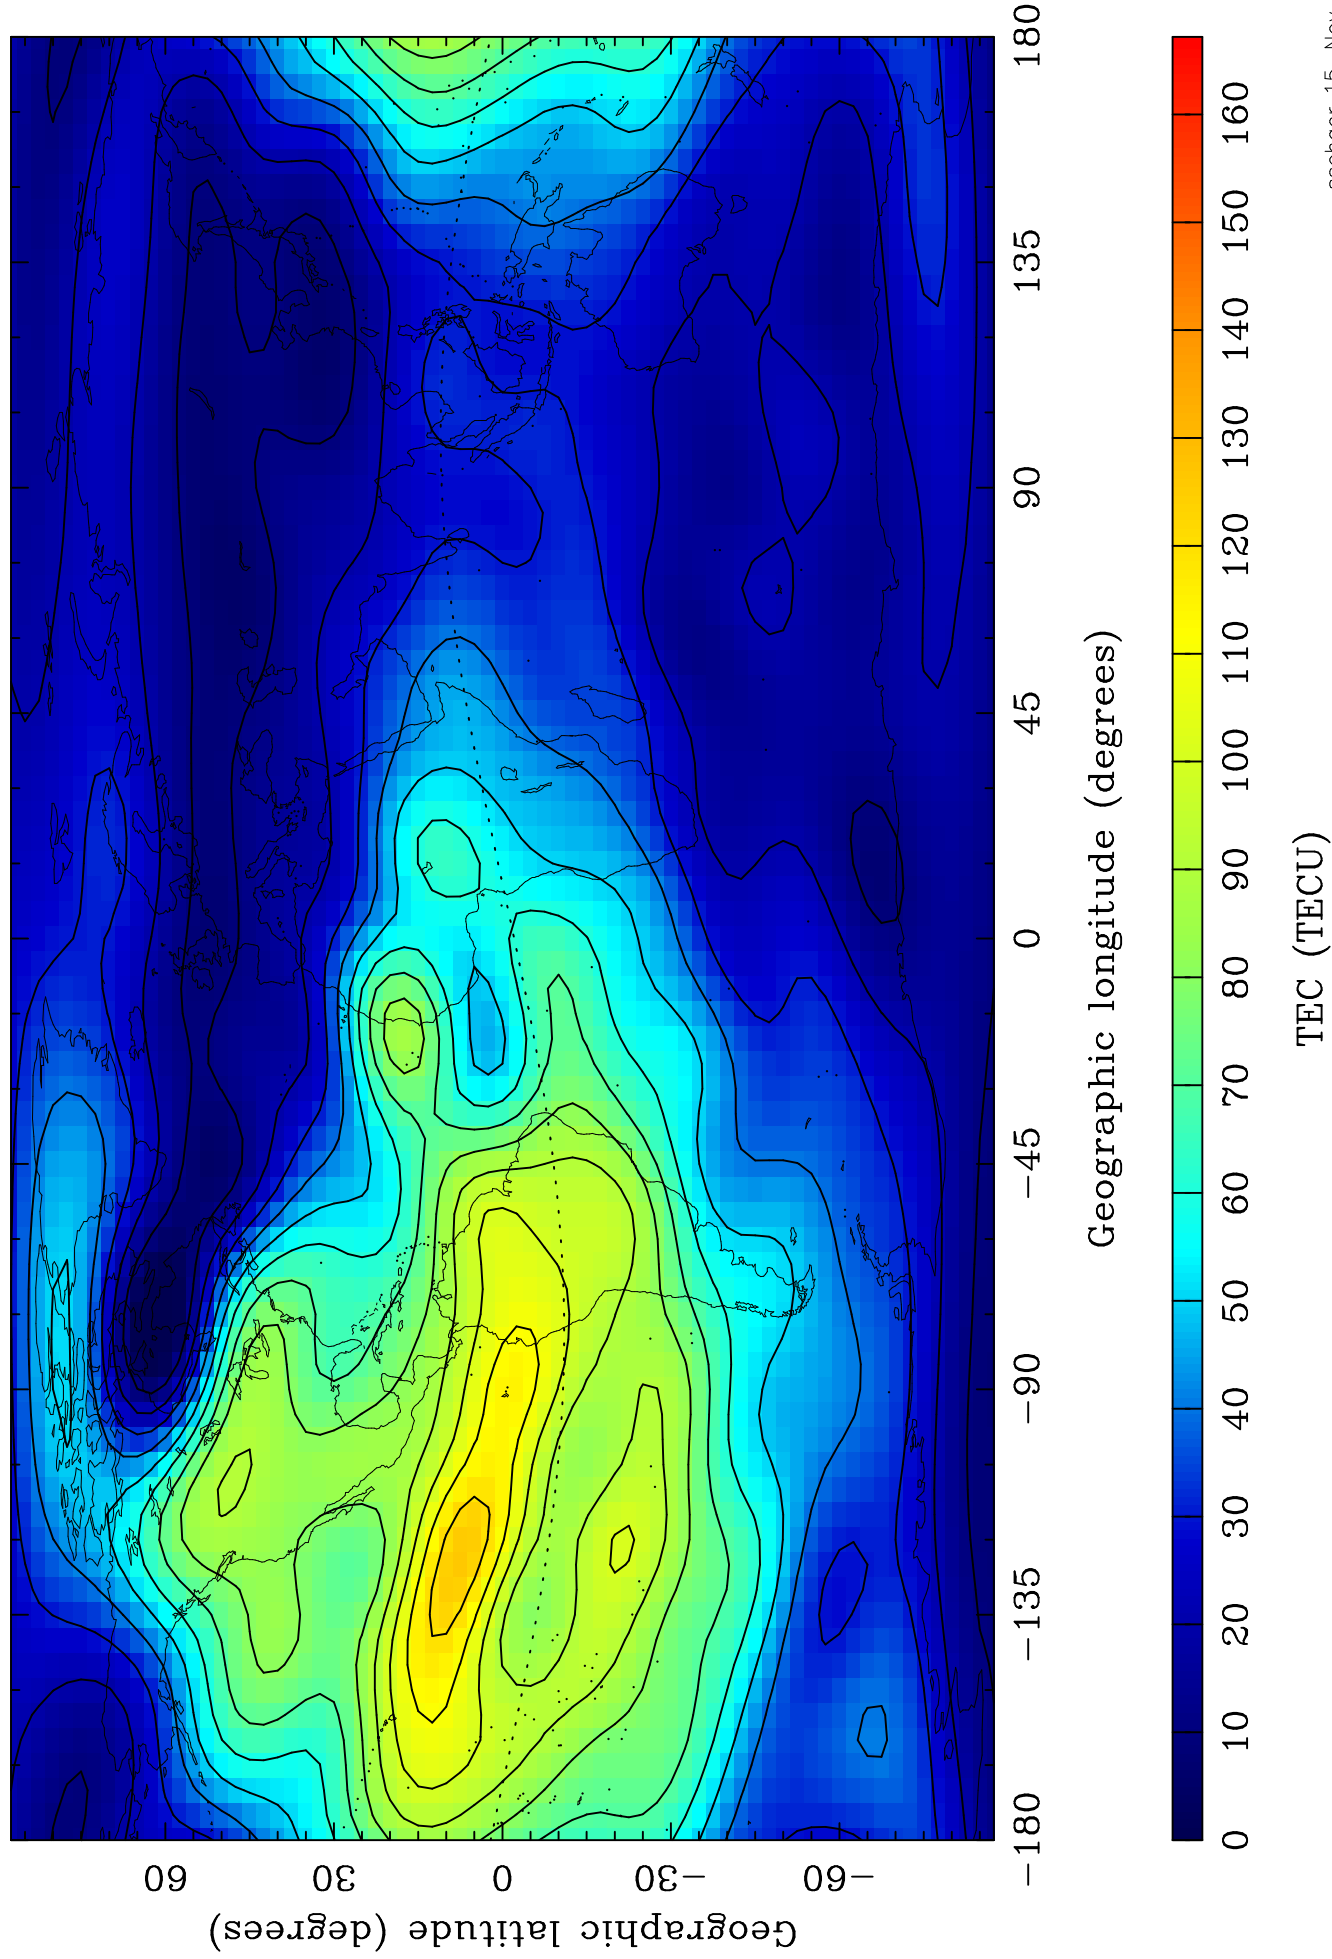

CODE'S GLOBAL IONOSPHERE MAPS FOR DAY 355, 2001 - 01:00 UT

CODE'S GLOBAL IONOSPHERE MAPS FOR DAY 355, 2001 - 03:00 UT

CODE'S GLOBAL IONOSPHERE MAPS FOR DAY 355, 2001 - 05:00 UT

CODE'S GLOBAL IONOSPHERE MAPS FOR DAY 355, 2001 - 07:00 UT

CODE'S GLOBAL IONOSPHERE MAPS FOR DAY 355, 2001 - 09:00 UT

CODE'S GLOBAL IONOSPHERE MAPS FOR DAY 355, 2001 - 11:00 UT

CODE'S GLOBAL IONOSPHERE MAPS FOR DAY 355, 2001 - 13:00 UT

CODE'S GLOBAL IONOSPHERE MAPS FOR DAY 355, 2001 - 15:00 UT

CODE'S GLOBAL IONOSPHERE MAPS FOR DAY 355, 2001 - 17:00 UT

CODE'S GLOBAL IONOSPHERE MAPS FOR DAY 355, 2001 - 19:00 UT

CODE'S GLOBAL IONOSPHERE MAPS FOR DAY 355, 2001 - 21:00 UT

CODE'S GLOBAL IONOSPHERE MAPS FOR DAY 355, 2001 - 23:00 UT