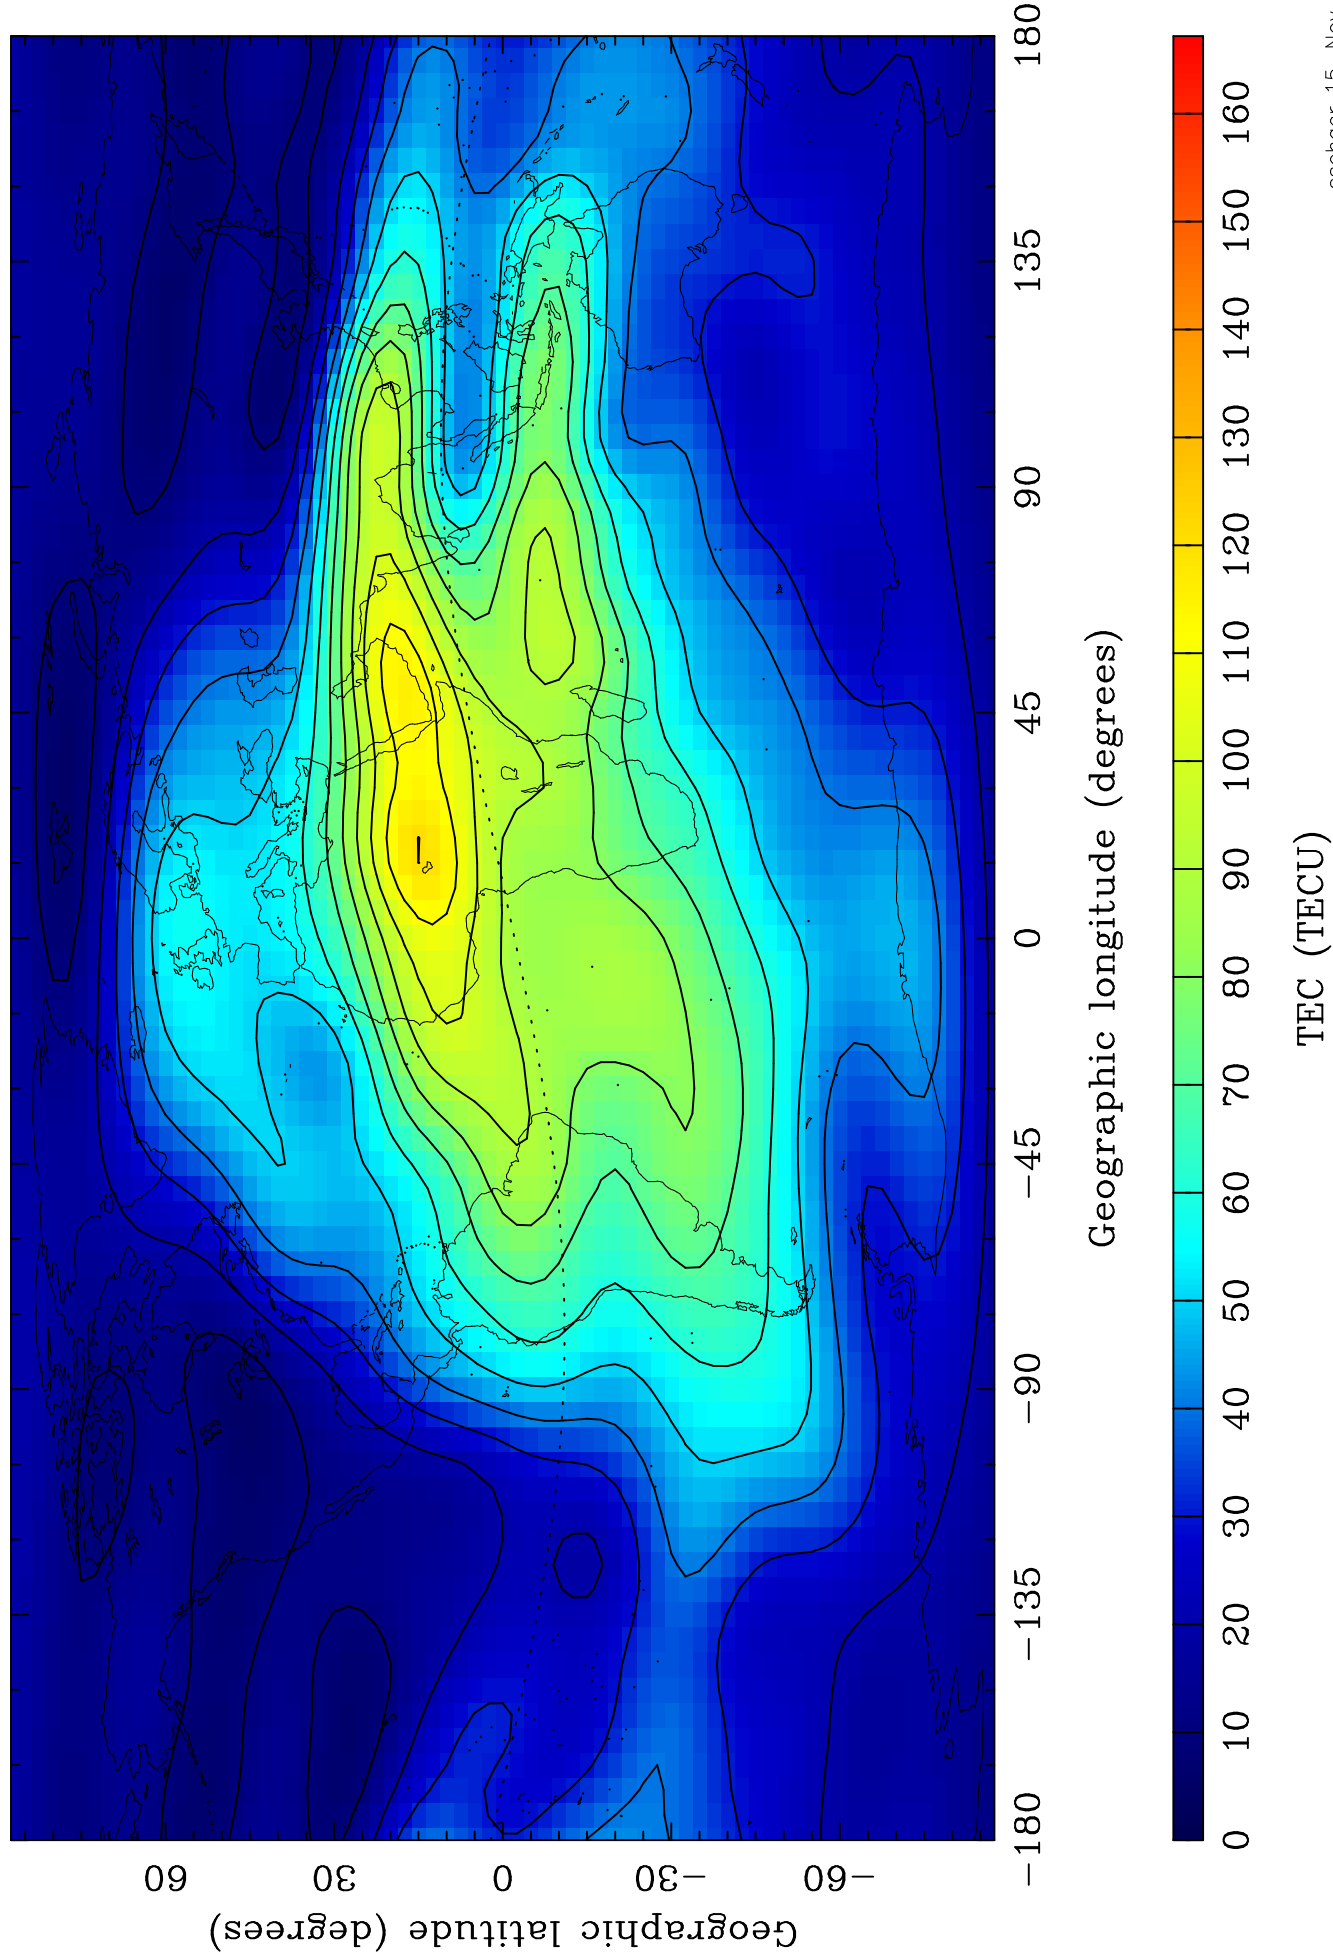

CODE'S GLOBAL IONOSPHERE MAPS FOR DAY 355, 2001 - 01:00 UT

CODE'S GLOBAL IONOSPHERE MAPS FOR DAY 355, 2001 - 03:00 UT

CODE'S GLOBAL IONOSPHERE MAPS FOR DAY 355, 2001 - 05:00 UT

CODE'S GLOBAL IONOSPHERE MAPS FOR DAY 355, 2001 - 07:00 UT

CODE'S GLOBAL IONOSPHERE MAPS FOR DAY 355, 2001 - 09:00 UT

CODE'S GLOBAL IONOSPHERE MAPS FOR DAY 355, 2001 - 11:00 UT

CODE'S GLOBAL IONOSPHERE MAPS FOR DAY 355, 2001 - 13:00 UT

CODE'S GLOBAL IONOSPHERE MAPS FOR DAY 355, 2001 - 15:00 UT