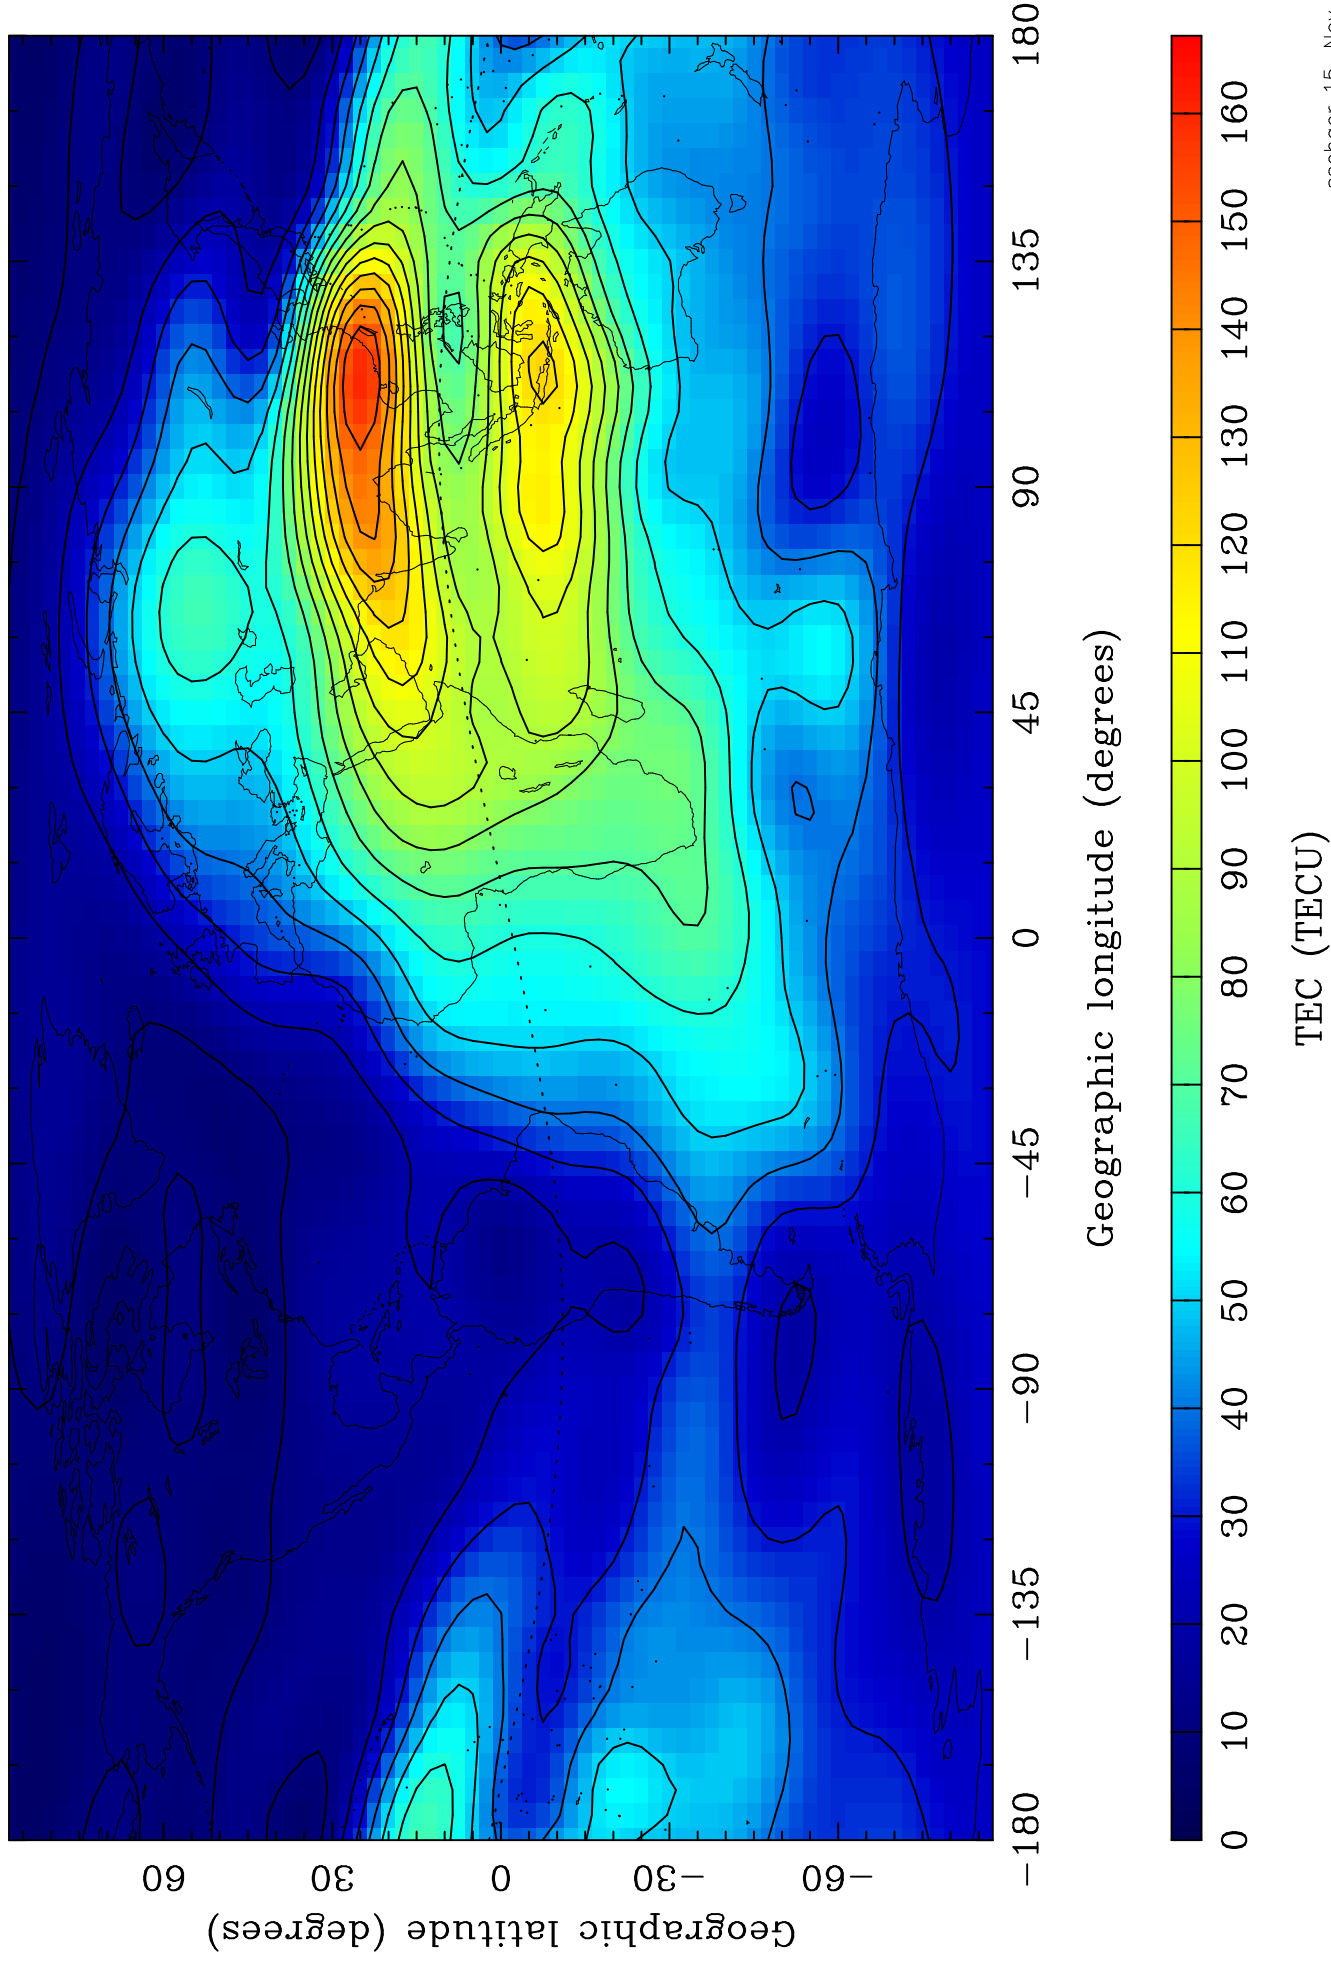

CODE'S GLOBAL IONOSPHERE MAPS FOR DAY 355, 2001 - 01:00 UT

CODE'S GLOBAL IONOSPHERE MAPS FOR DAY 355, 2001 - 03:00 UT

CODE'S GLOBAL IONOSPHERE MAPS FOR DAY 355, 2001 - 05:00 UT

CODE'S GLOBAL IONOSPHERE MAPS FOR DAY 355, 2001 - 07:00 UT

CODE'S GLOBAL IONOSPHERE MAPS FOR DAY 355, 2001 - 09:00 UT

CODE'S GLOBAL IONOSPHERE MAPS FOR DAY 355, 2001 - 11:00 UT

CODE'S GLOBAL IONOSPHERE MAPS FOR DAY 355, 2001 - 13:00 UT

CODE'S GLOBAL IONOSPHERE MAPS FOR DAY 355, 2001 - 15:00 UT