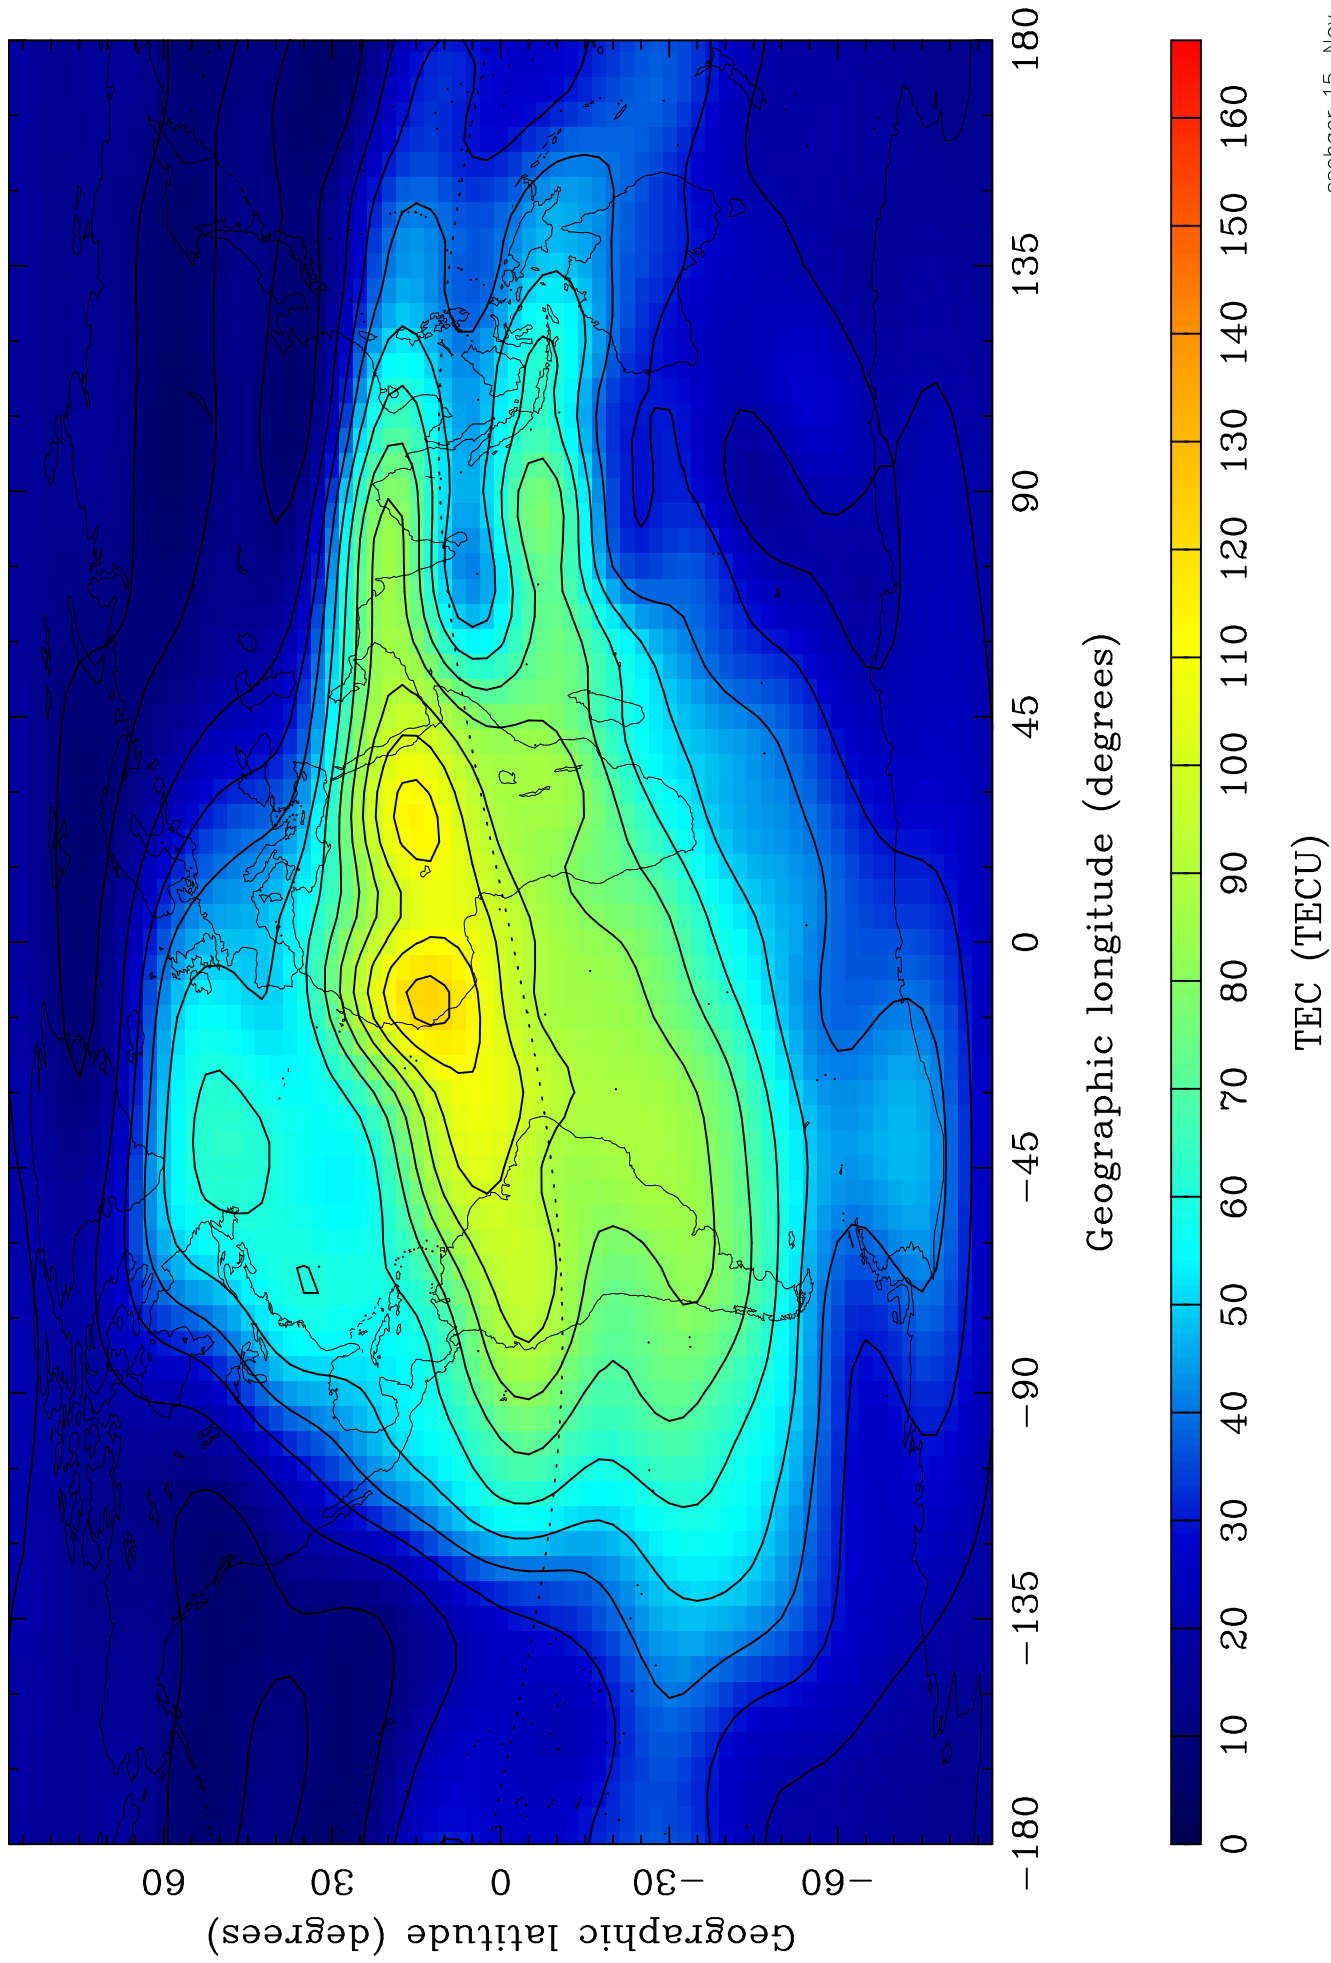

CODE'S GLOBAL IONOSPHERE MAPS FOR DAY 355, 2001 - 01:00 UT

CODE'S GLOBAL IONOSPHERE MAPS FOR DAY 355, 2001 - 03:00 UT

CODE'S GLOBAL IONOSPHERE MAPS FOR DAY 355, 2001 - 05:00 UT

CODE'S GLOBAL IONOSPHERE MAPS FOR DAY 355, 2001 - 07:00 UT

CODE'S GLOBAL IONOSPHERE MAPS FOR DAY 355, 2001 - 09:00 UT

CODE'S GLOBAL IONOSPHERE MAPS FOR DAY 355, 2001 - 11:00 UT

CODE'S GLOBAL IONOSPHERE MAPS FOR DAY 355, 2001 - 13:00 UT

CODE'S GLOBAL IONOSPHERE MAPS FOR DAY 355, 2001 - 15:00 UT

CODE'S GLOBAL IONOSPHERE MAPS FOR DAY 355, 2001 - 17:00 UT

CODE'S GLOBAL IONOSPHERE MAPS FOR DAY 355, 2001 - 19:00 UT

CODE'S GLOBAL IONOSPHERE MAPS FOR DAY 355, 2001 - 21:00 UT

CODE'S GLOBAL IONOSPHERE MAPS FOR DAY 355, 2001 - 23:00 UT