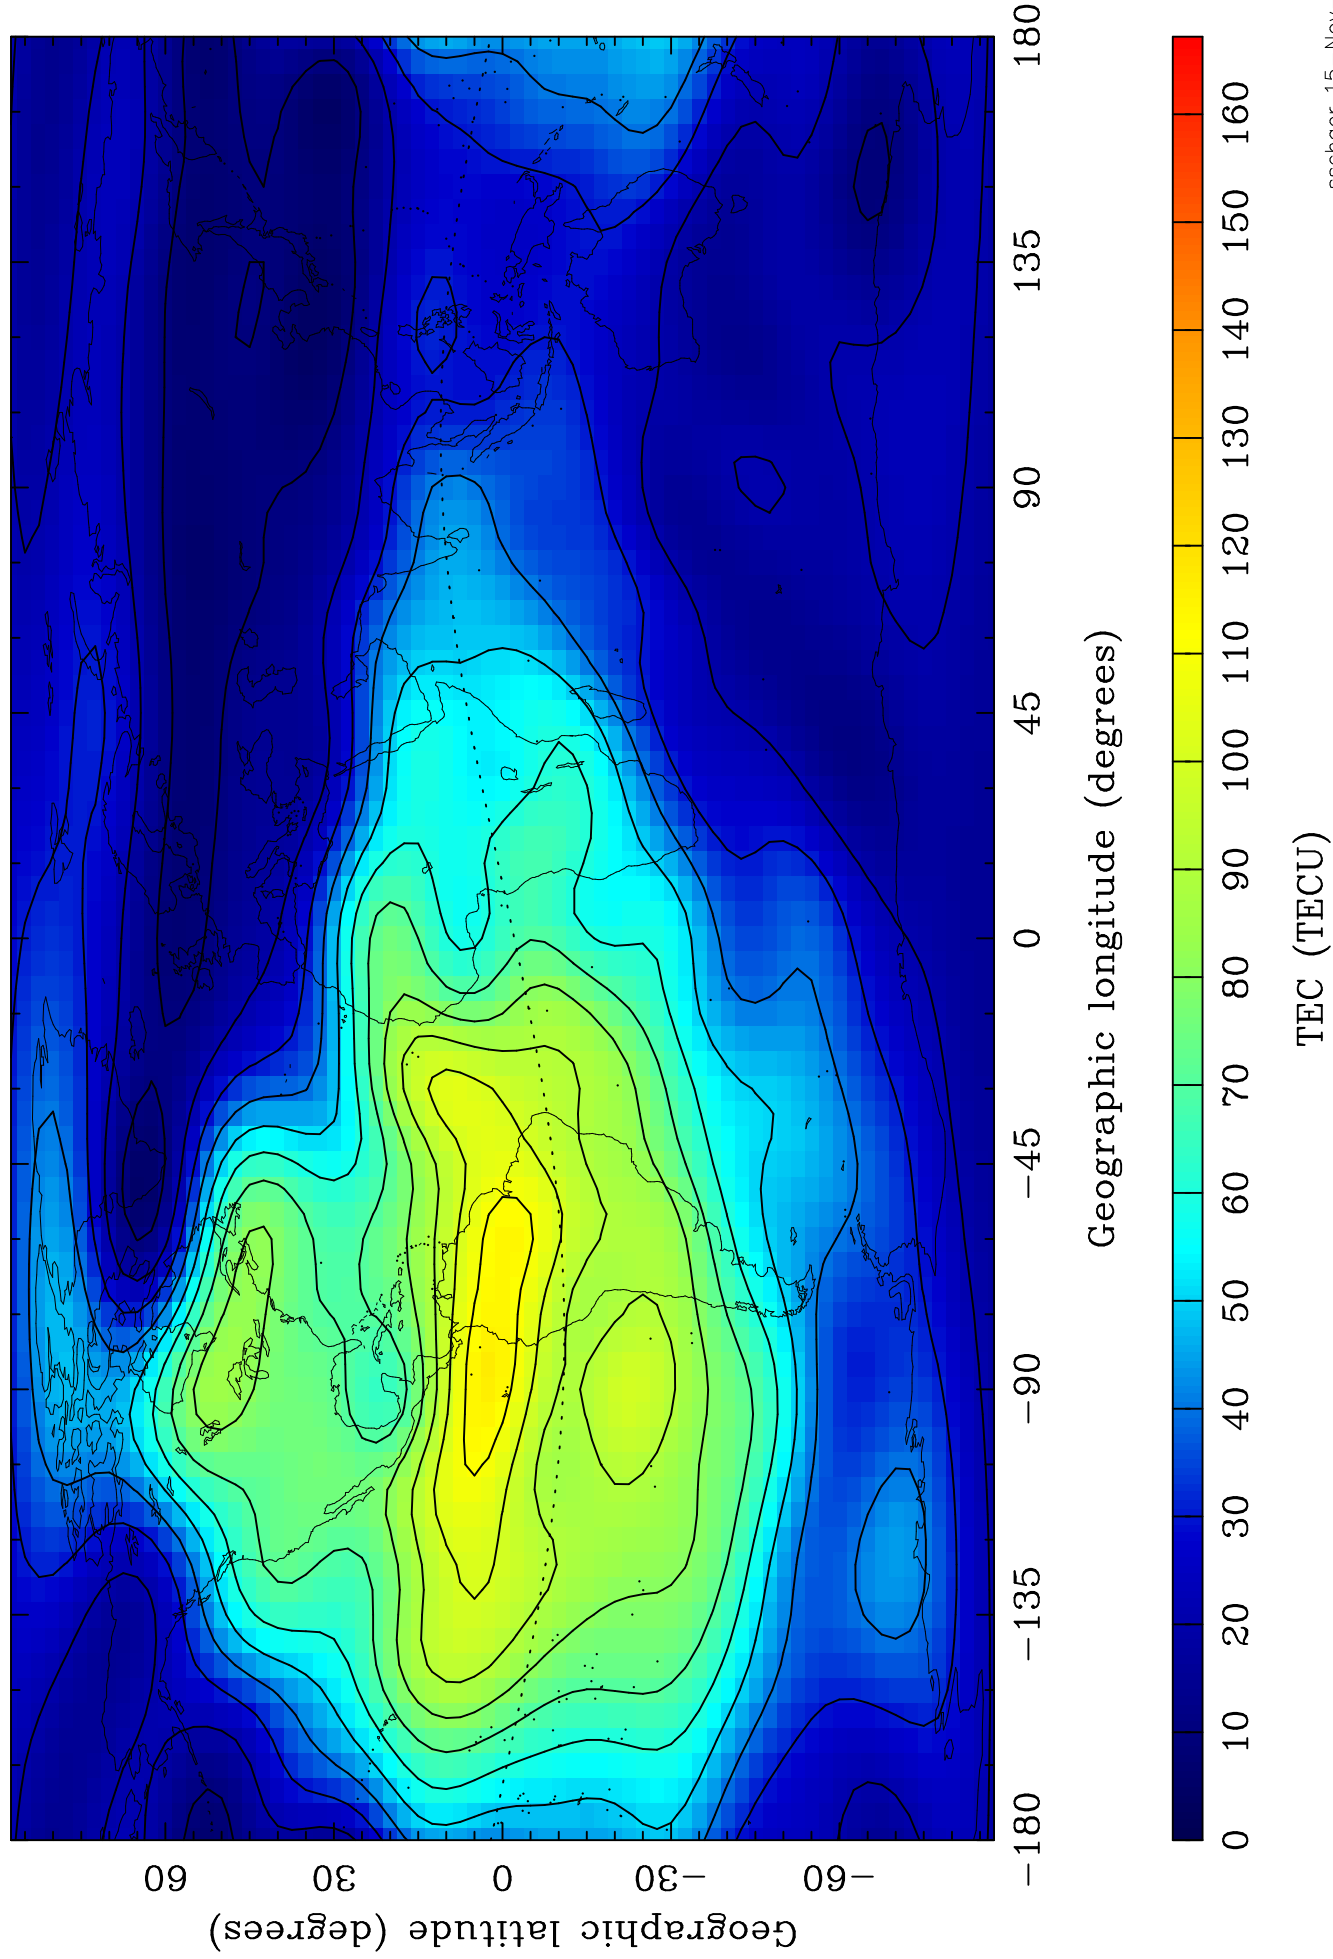

CODE'S GLOBAL IONOSPHERE MAPS FOR DAY 355, 2001 - 01:00 UT

CODE'S GLOBAL IONOSPHERE MAPS FOR DAY 355, 2001 - 03:00 UT

CODE'S GLOBAL IONOSPHERE MAPS FOR DAY 355, 2001 - 05:00 UT

CODE'S GLOBAL IONOSPHERE MAPS FOR DAY 355, 2001 - 07:00 UT

CODE'S GLOBAL IONOSPHERE MAPS FOR DAY 355, 2001 - 09:00 UT

CODE'S GLOBAL IONOSPHERE MAPS FOR DAY 355, 2001 - 11:00 UT

CODE'S GLOBAL IONOSPHERE MAPS FOR DAY 355, 2001 - 13:00 UT

CODE'S GLOBAL IONOSPHERE MAPS FOR DAY 355, 2001 - 15:00 UT

CODE'S GLOBAL IONOSPHERE MAPS FOR DAY 355, 2001 - 17:00 UT

CODE'S GLOBAL IONOSPHERE MAPS FOR DAY 355, 2001 - 19:00 UT

CODE'S GLOBAL IONOSPHERE MAPS FOR DAY 355, 2001 - 21:00 UT

CODE'S GLOBAL IONOSPHERE MAPS FOR DAY 355, 2001 - 23:00 UT