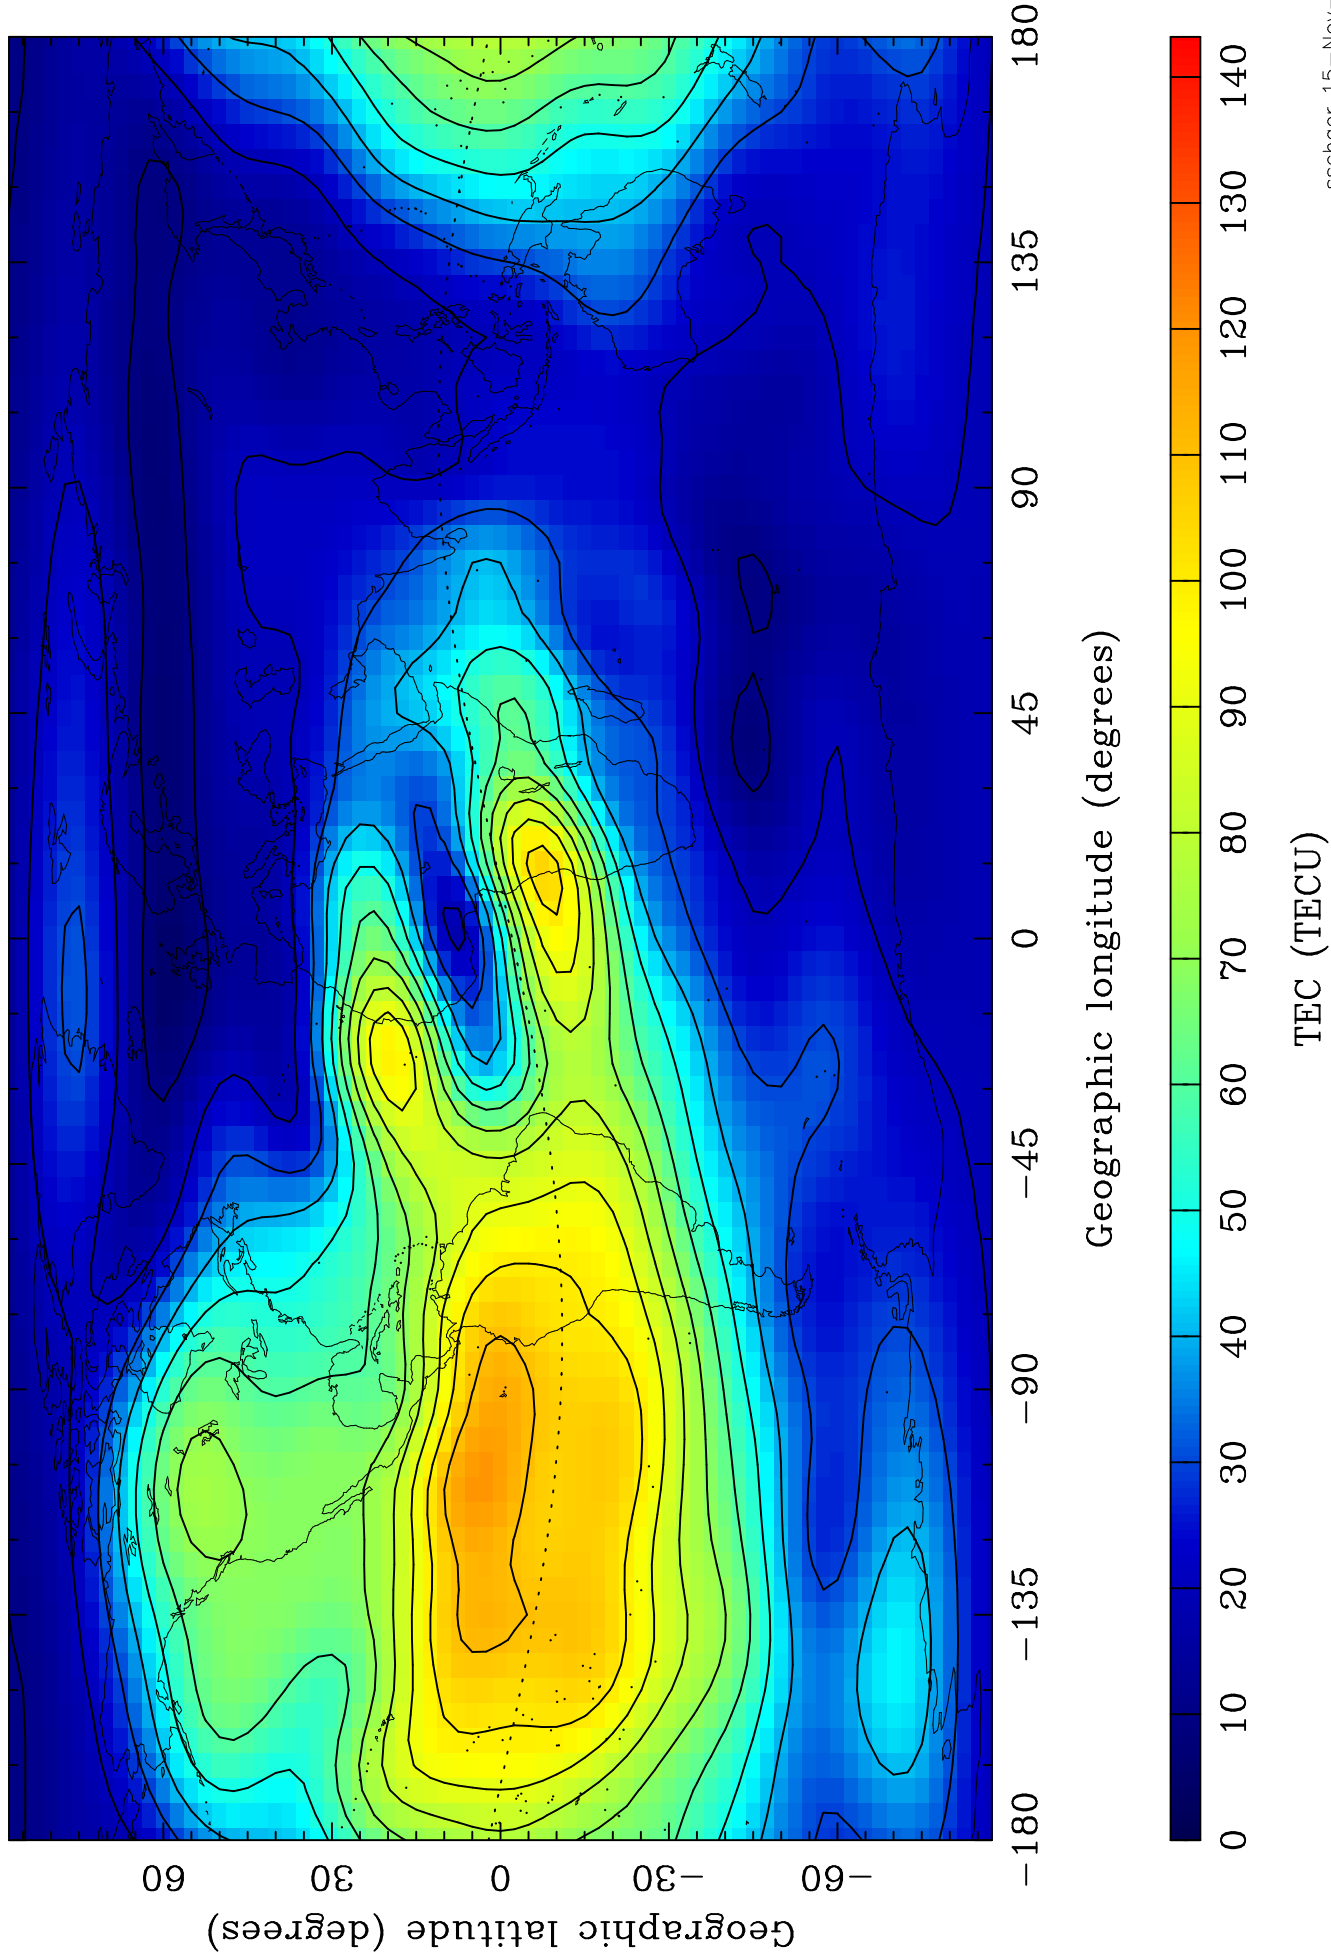

CODE'S GLOBAL IONOSPHERE MAPS FOR DAY 338, 2001 - 01:00 UT

CODE'S GLOBAL IONOSPHERE MAPS FOR DAY 338, 2001 - 03:00 UT

CODE'S GLOBAL IONOSPHERE MAPS FOR DAY 338, 2001 - 05:00 UT

CODE'S GLOBAL IONOSPHERE MAPS FOR DAY 338, 2001 - 07:00 UT

CODE'S GLOBAL IONOSPHERE MAPS FOR DAY 338, 2001 - 09:00 UT

CODE'S GLOBAL IONOSPHERE MAPS FOR DAY 338, 2001 - 11:00 UT

CODE'S GLOBAL IONOSPHERE MAPS FOR DAY 338, 2001 - 13:00 UT

CODE'S GLOBAL IONOSPHERE MAPS FOR DAY 338, 2001 - 15:00 UT

CODE'S GLOBAL IONOSPHERE MAPS FOR DAY 338, 2001 - 17:00 UT

CODE'S GLOBAL IONOSPHERE MAPS FOR DAY 338, 2001 - 19:00 UT

CODE'S GLOBAL IONOSPHERE MAPS FOR DAY 338, 2001 - 21:00 UT

CODE'S GLOBAL IONOSPHERE MAPS FOR DAY 338, 2001 - 23:00 UT