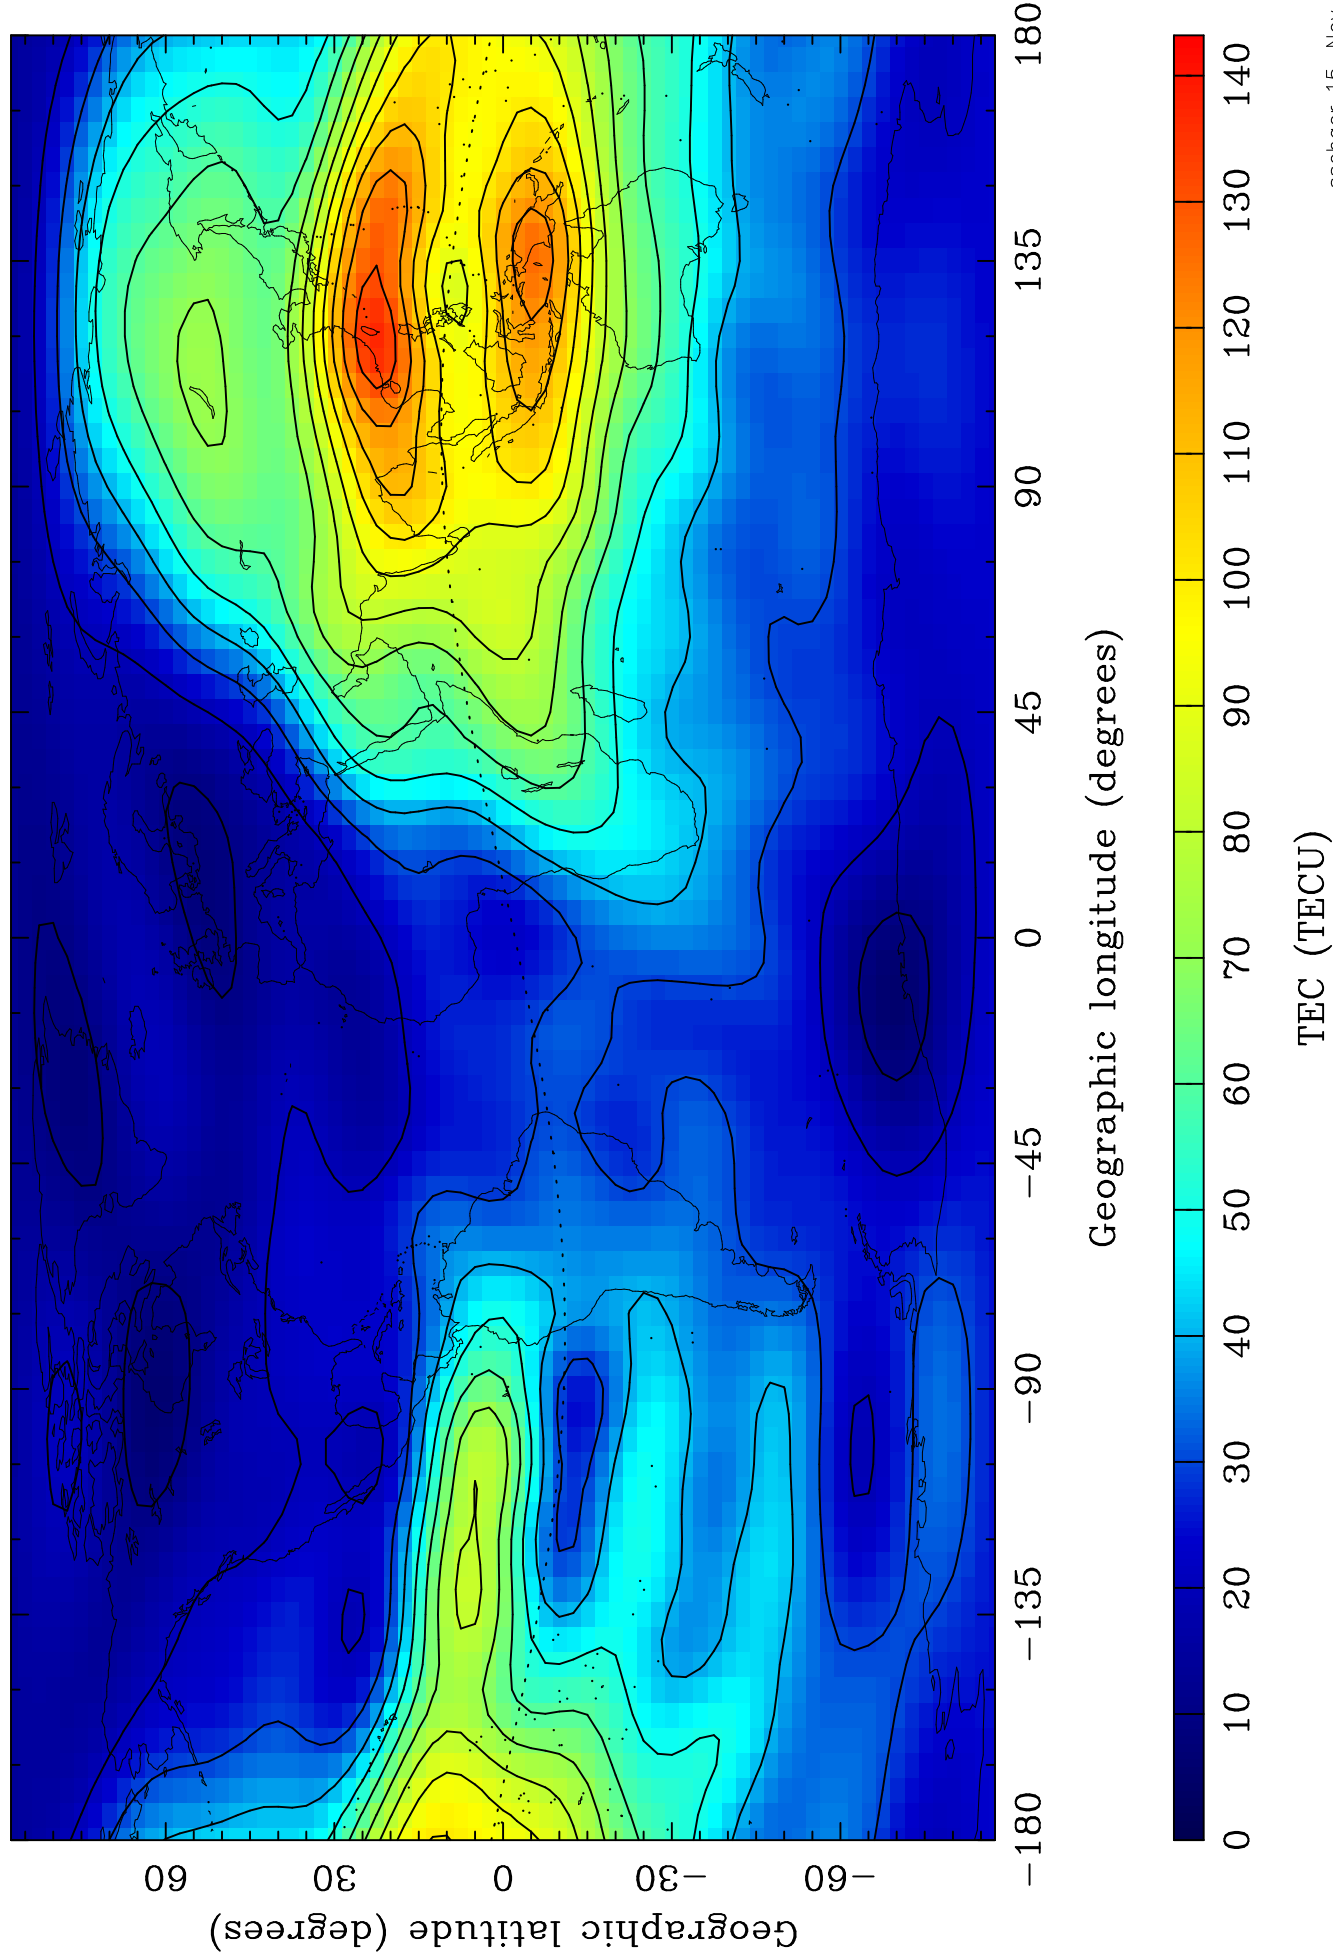

CODE'S GLOBAL IONOSPHERE MAPS FOR DAY 338, 2001 - 01:00 UT

CODE'S GLOBAL IONOSPHERE MAPS FOR DAY 338, 2001 - 03:00 UT

CODE'S GLOBAL IONOSPHERE MAPS FOR DAY 338, 2001 - 05:00 UT

CODE'S GLOBAL IONOSPHERE MAPS FOR DAY 338, 2001 - 07:00 UT

CODE'S GLOBAL IONOSPHERE MAPS FOR DAY 338, 2001 - 09:00 UT

CODE'S GLOBAL IONOSPHERE MAPS FOR DAY 338, 2001 - 11:00 UT

CODE'S GLOBAL IONOSPHERE MAPS FOR DAY 338, 2001 - 13:00 UT

CODE'S GLOBAL IONOSPHERE MAPS FOR DAY 338, 2001 - 15:00 UT

CODE'S GLOBAL IONOSPHERE MAPS FOR DAY 338, 2001 - 17:00 UT

CODE'S GLOBAL IONOSPHERE MAPS FOR DAY 338, 2001 - 19:00 UT

CODE'S GLOBAL IONOSPHERE MAPS FOR DAY 338, 2001 - 21:00 UT

CODE'S GLOBAL IONOSPHERE MAPS FOR DAY 338, 2001 - 23:00 UT