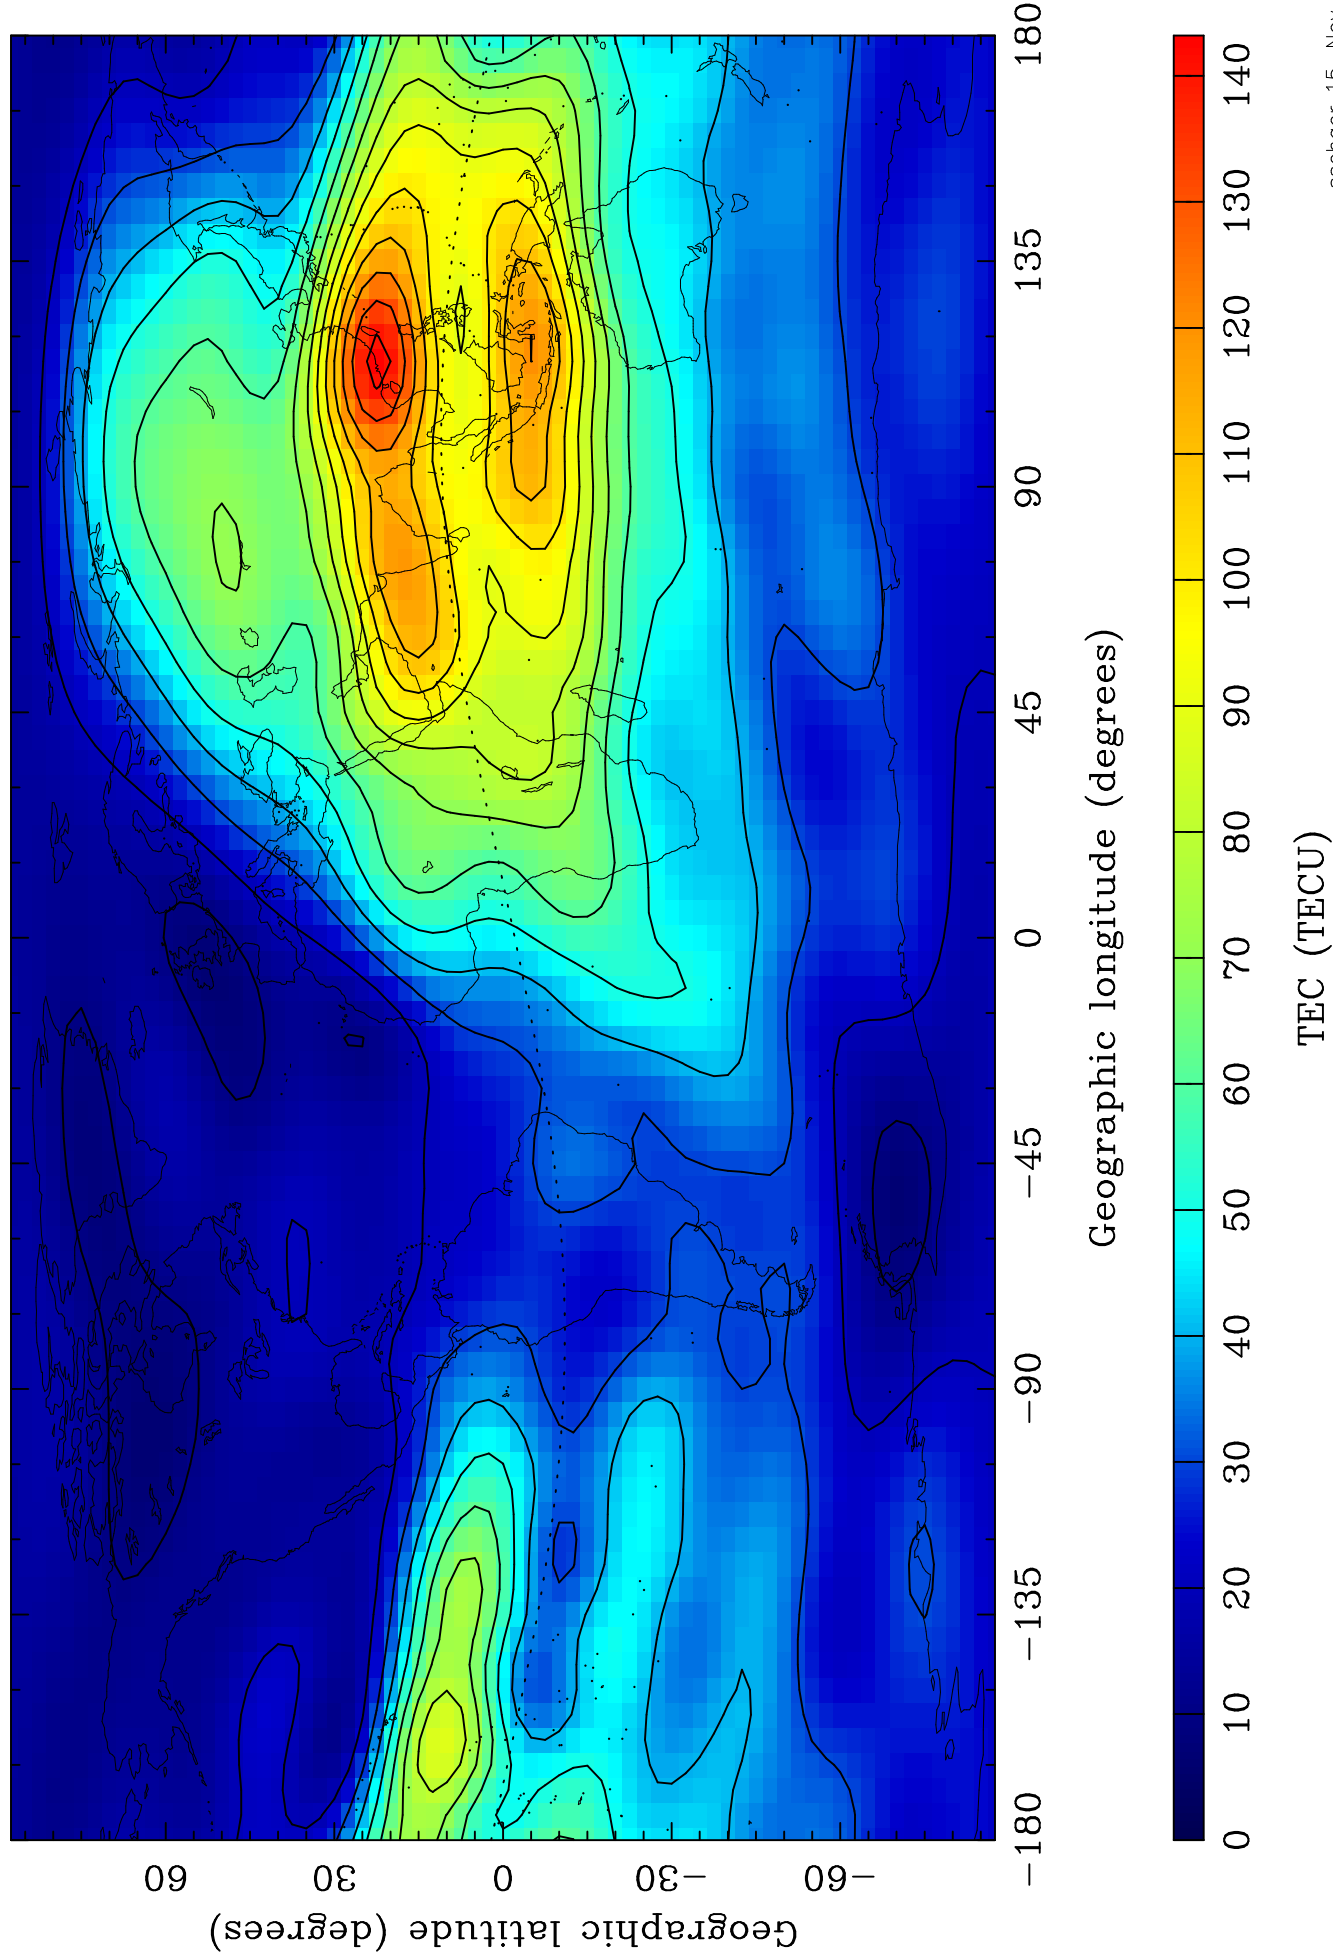

CODE'S GLOBAL IONOSPHERE MAPS FOR DAY 338, 2001 - 01:00 UT

CODE'S GLOBAL IONOSPHERE MAPS FOR DAY 338, 2001 - 03:00 UT

CODE'S GLOBAL IONOSPHERE MAPS FOR DAY 338, 2001 - 05:00 UT

CODE'S GLOBAL IONOSPHERE MAPS FOR DAY 338, 2001 - 07:00 UT

CODE'S GLOBAL IONOSPHERE MAPS FOR DAY 338, 2001 - 09:00 UT

CODE'S GLOBAL IONOSPHERE MAPS FOR DAY 338, 2001 - 11:00 UT

CODE'S GLOBAL IONOSPHERE MAPS FOR DAY 338, 2001 - 13:00 UT

CODE'S GLOBAL IONOSPHERE MAPS FOR DAY 338, 2001 - 15:00 UT

CODE'S GLOBAL IONOSPHERE MAPS FOR DAY 338, 2001 - 17:00 UT

CODE'S GLOBAL IONOSPHERE MAPS FOR DAY 338, 2001 - 19:00 UT

CODE'S GLOBAL IONOSPHERE MAPS FOR DAY 338, 2001 - 21:00 UT

CODE'S GLOBAL IONOSPHERE MAPS FOR DAY 338, 2001 - 23:00 UT