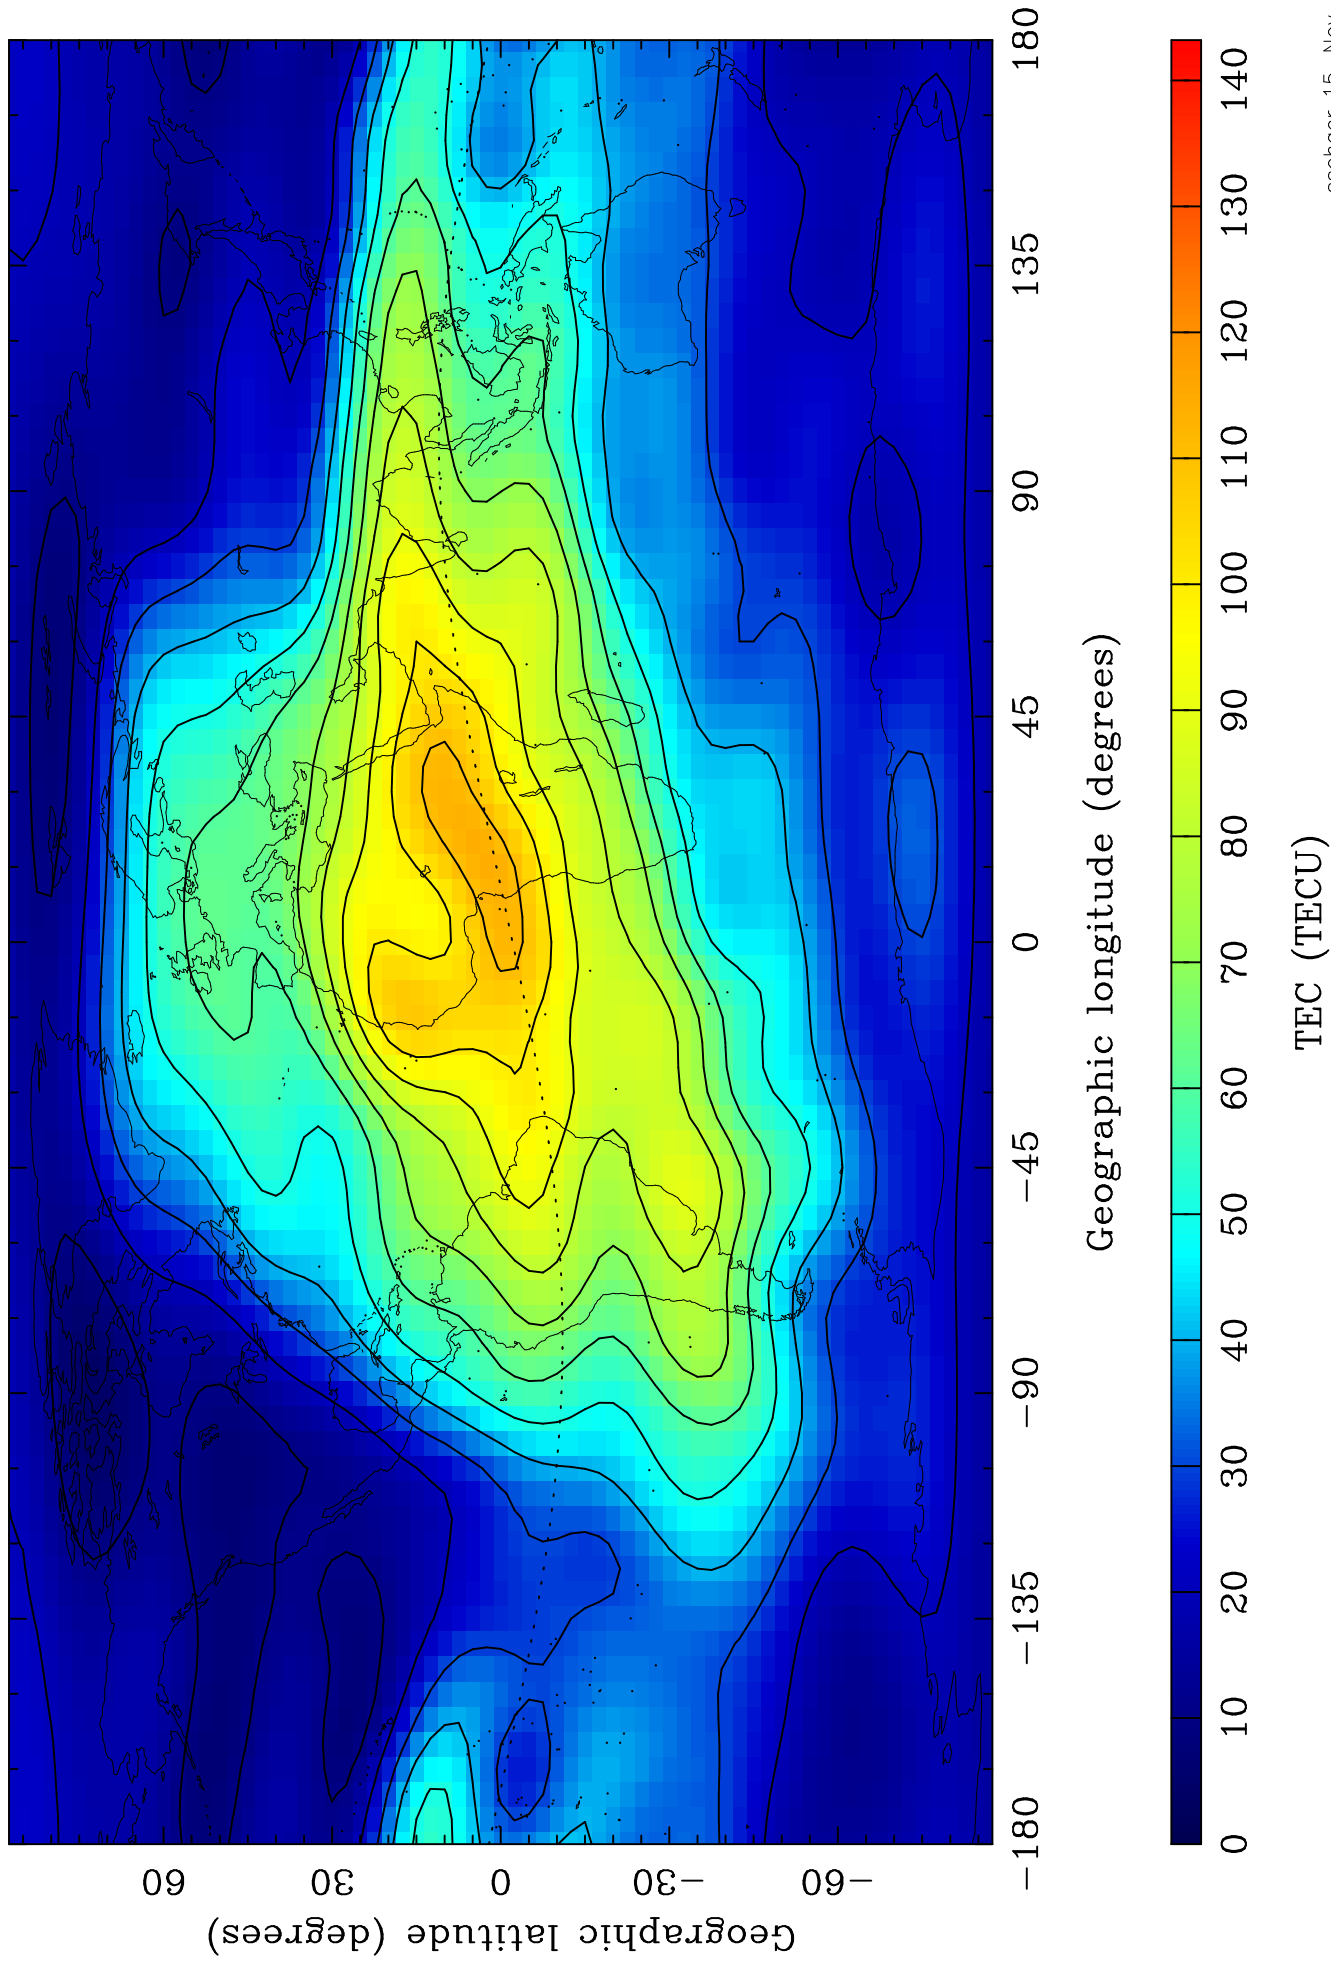

CODE'S GLOBAL IONOSPHERE MAPS FOR DAY 338, 2001 - 01:00 UT

CODE'S GLOBAL IONOSPHERE MAPS FOR DAY 338, 2001 - 03:00 UT

CODE'S GLOBAL IONOSPHERE MAPS FOR DAY 338, 2001 - 05:00 UT

CODE'S GLOBAL IONOSPHERE MAPS FOR DAY 338, 2001 - 07:00 UT

CODE'S GLOBAL IONOSPHERE MAPS FOR DAY 338, 2001 - 09:00 UT

CODE'S GLOBAL IONOSPHERE MAPS FOR DAY 338, 2001 - 11:00 UT

CODE'S GLOBAL IONOSPHERE MAPS FOR DAY 338, 2001 - 13:00 UT

CODE'S GLOBAL IONOSPHERE MAPS FOR DAY 338, 2001 - 15:00 UT

CODE'S GLOBAL IONOSPHERE MAPS FOR DAY 338, 2001 - 17:00 UT

CODE'S GLOBAL IONOSPHERE MAPS FOR DAY 338, 2001 - 19:00 UT

CODE'S GLOBAL IONOSPHERE MAPS FOR DAY 338, 2001 - 21:00 UT

CODE'S GLOBAL IONOSPHERE MAPS FOR DAY 338, 2001 - 23:00 UT