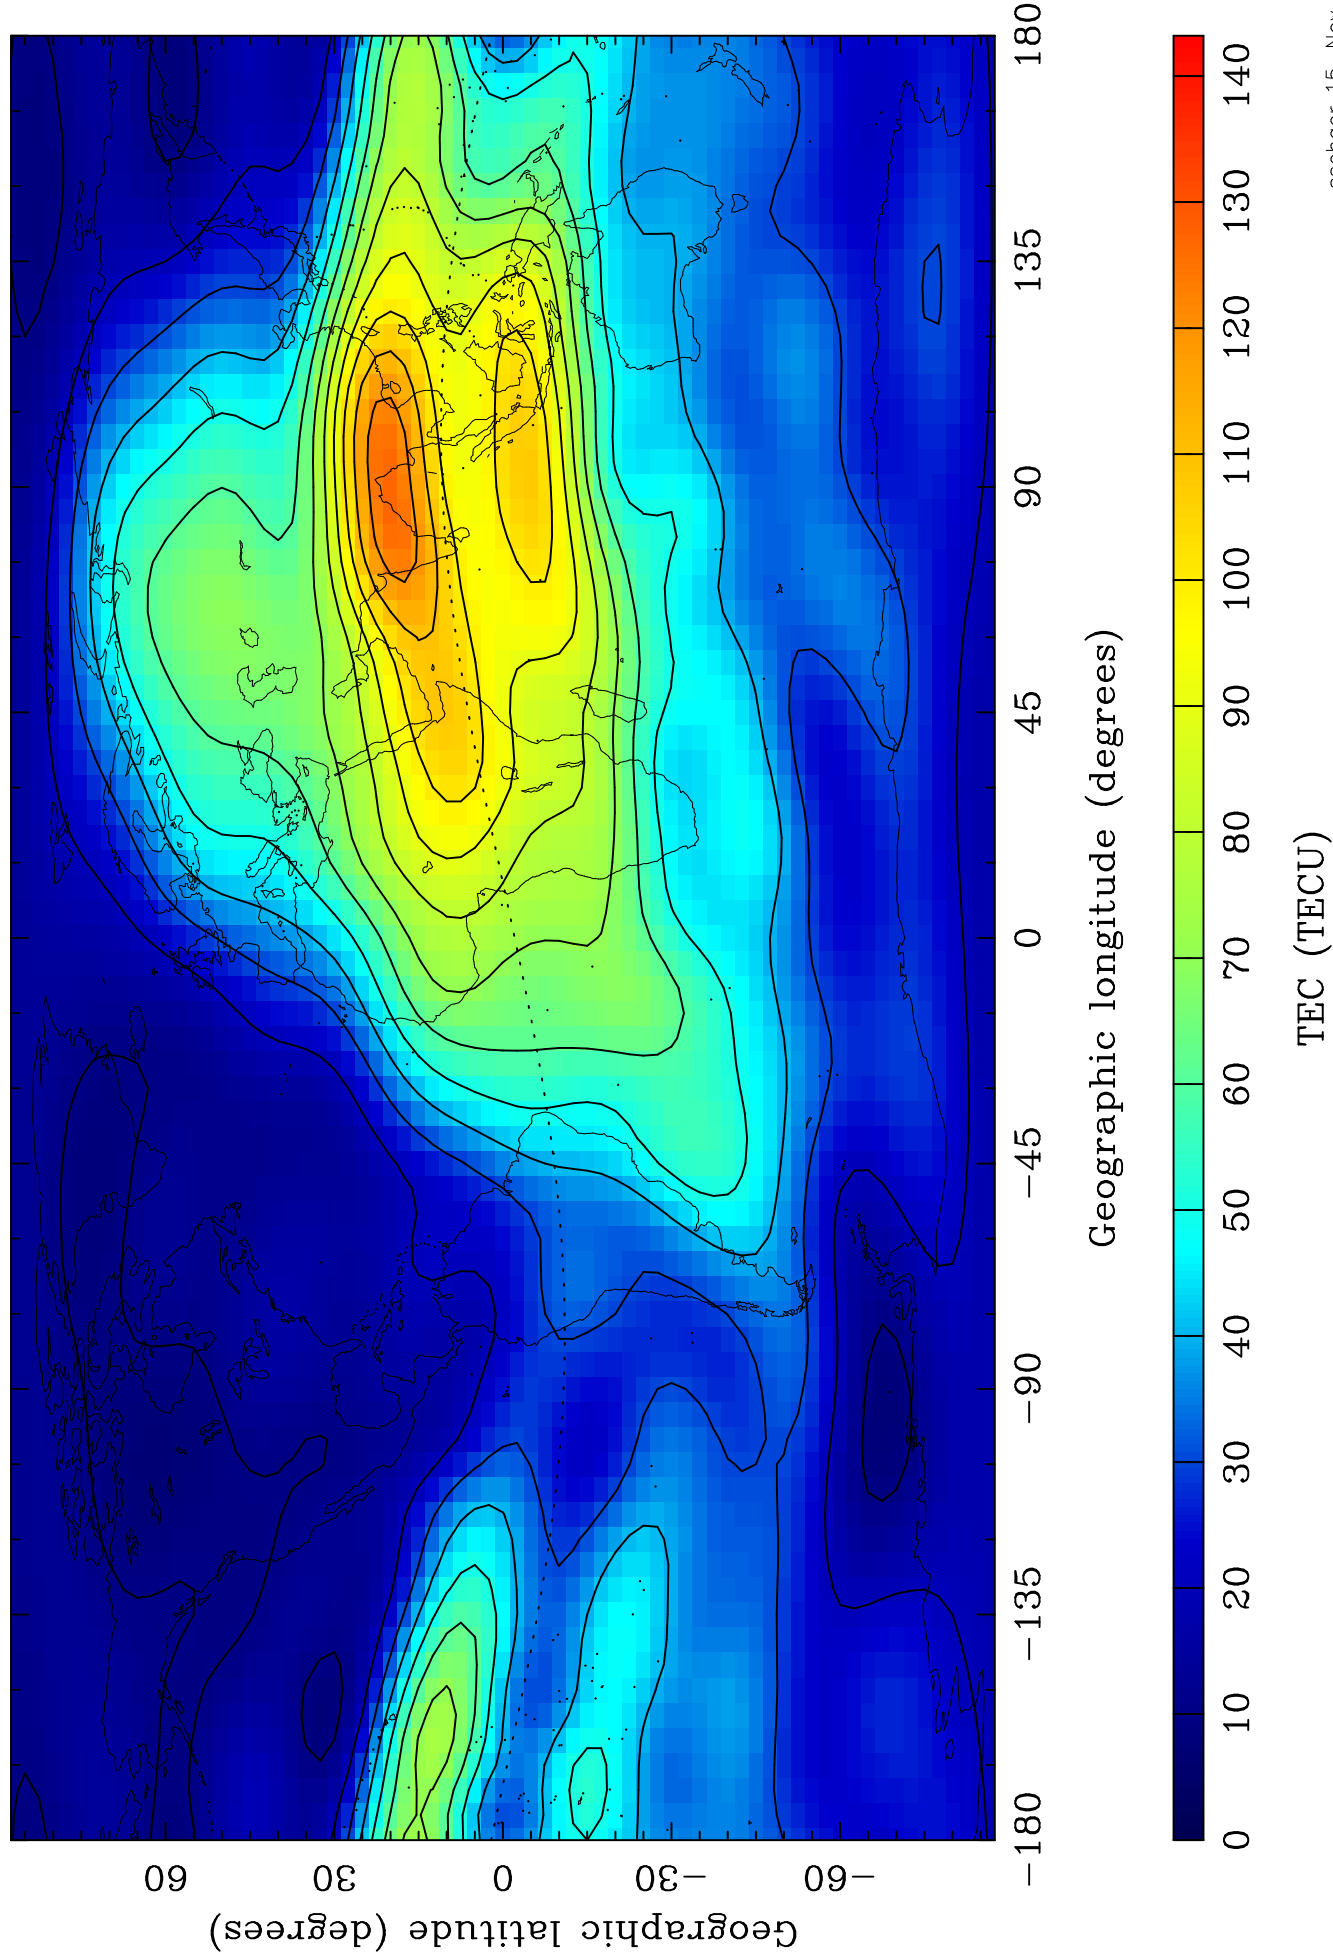

CODE'S GLOBAL IONOSPHERE MAPS FOR DAY 338, 2001 - 01:00 UT

CODE'S GLOBAL IONOSPHERE MAPS FOR DAY 338, 2001 - 03:00 UT

CODE'S GLOBAL IONOSPHERE MAPS FOR DAY 338, 2001 - 05:00 UT

CODE'S GLOBAL IONOSPHERE MAPS FOR DAY 338, 2001 - 07:00 UT

CODE'S GLOBAL IONOSPHERE MAPS FOR DAY 338, 2001 - 09:00 UT

CODE'S GLOBAL IONOSPHERE MAPS FOR DAY 338, 2001 - 11:00 UT

CODE'S GLOBAL IONOSPHERE MAPS FOR DAY 338, 2001 - 13:00 UT

CODE'S GLOBAL IONOSPHERE MAPS FOR DAY 338, 2001 - 15:00 UT

CODE'S GLOBAL IONOSPHERE MAPS FOR DAY 338, 2001 - 17:00 UT

CODE'S GLOBAL IONOSPHERE MAPS FOR DAY 338, 2001 - 19:00 UT

CODE'S GLOBAL IONOSPHERE MAPS FOR DAY 338, 2001 - 21:00 UT

CODE'S GLOBAL IONOSPHERE MAPS FOR DAY 338, 2001 - 23:00 UT