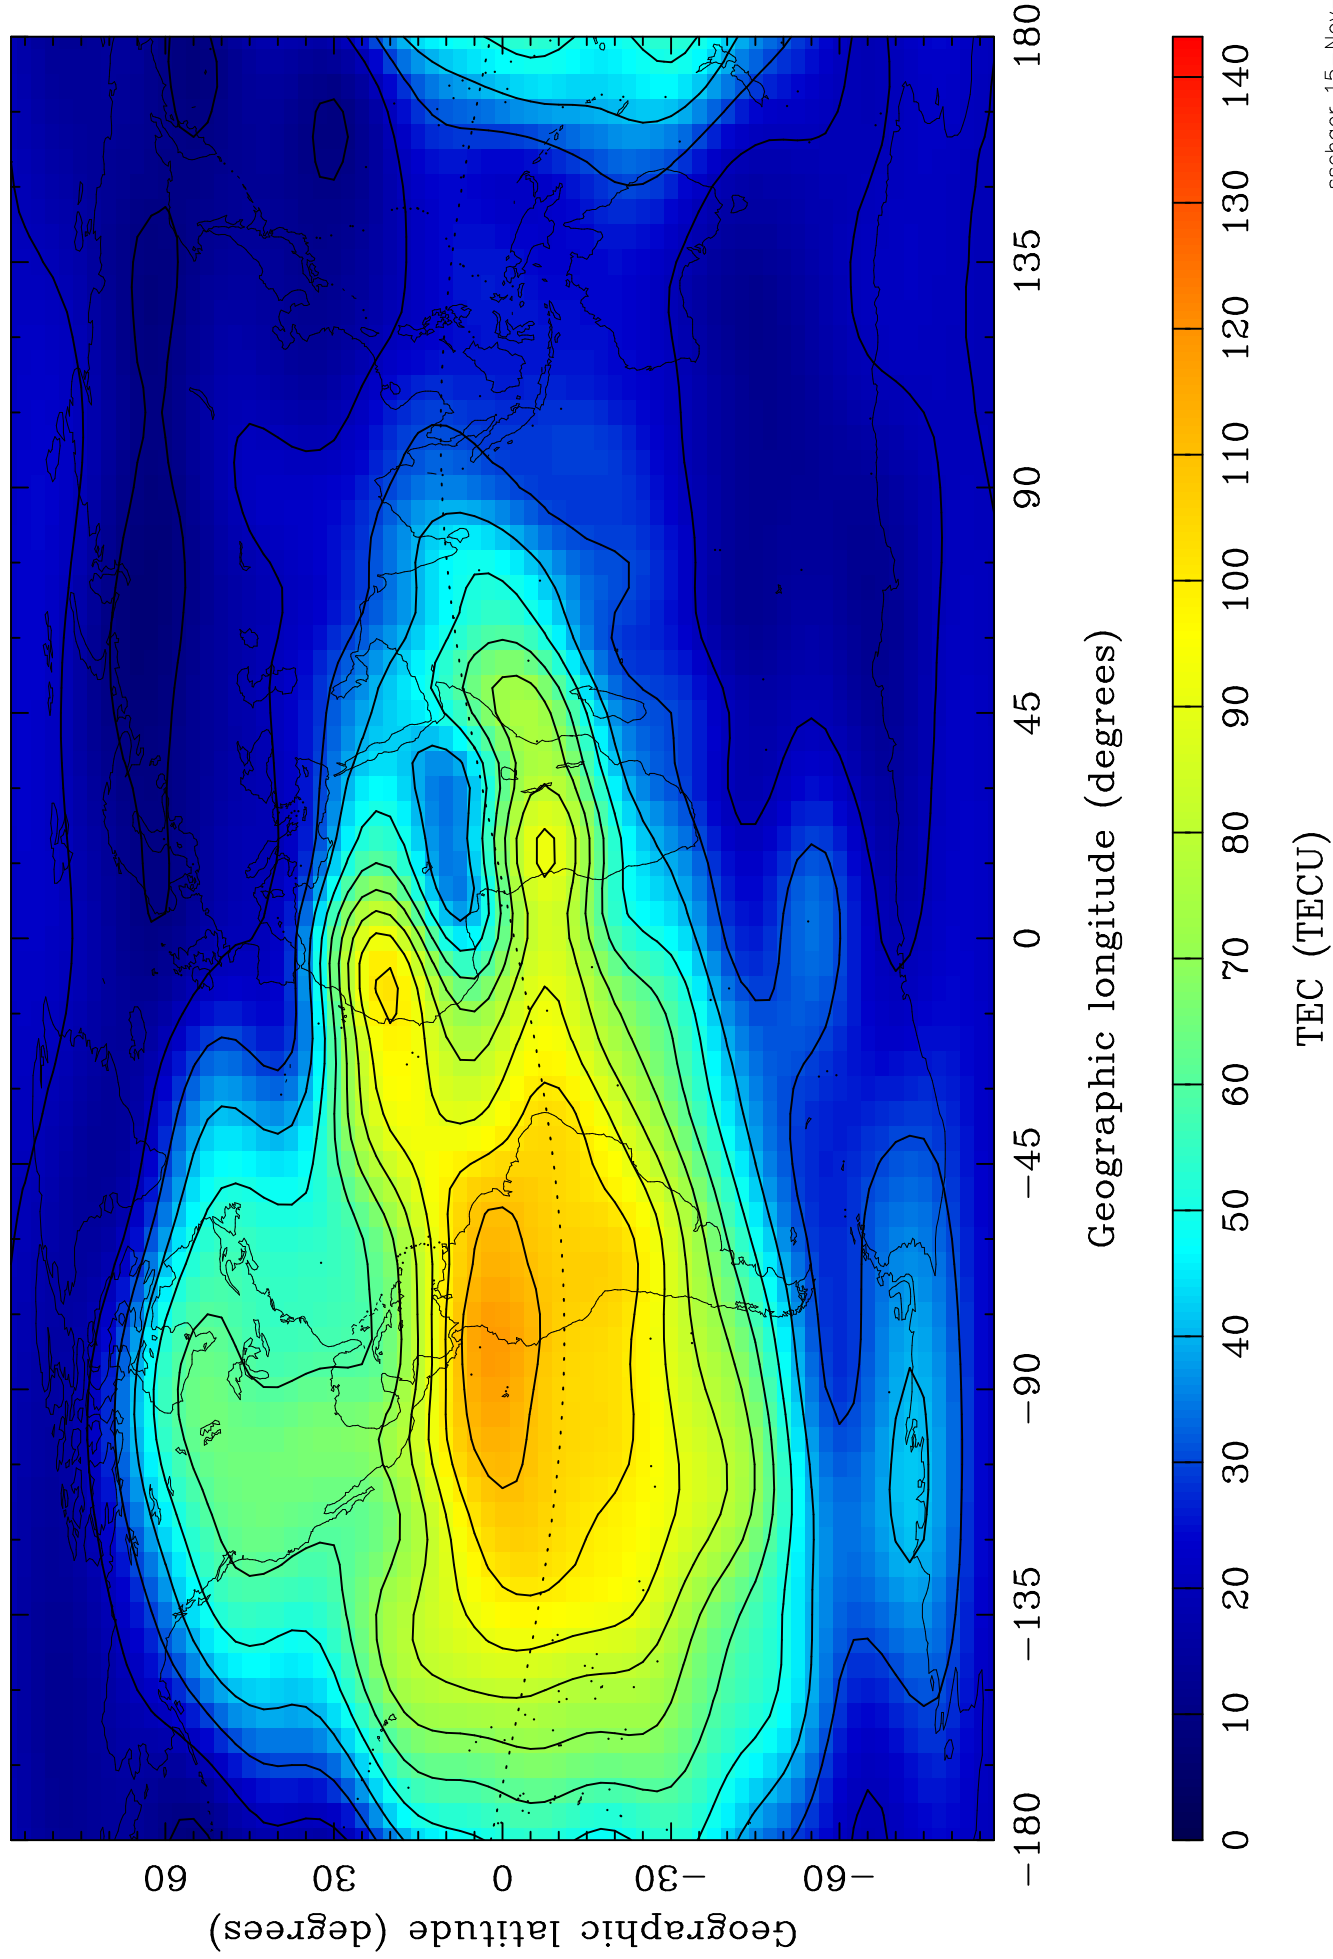

CODE'S GLOBAL IONOSPHERE MAPS FOR DAY 338, 2001 - 01:00 UT

CODE'S GLOBAL IONOSPHERE MAPS FOR DAY 338, 2001 - 03:00 UT

CODE'S GLOBAL IONOSPHERE MAPS FOR DAY 338, 2001 - 05:00 UT

CODE'S GLOBAL IONOSPHERE MAPS FOR DAY 338, 2001 - 07:00 UT

CODE'S GLOBAL IONOSPHERE MAPS FOR DAY 338, 2001 - 09:00 UT

CODE'S GLOBAL IONOSPHERE MAPS FOR DAY 338, 2001 - 11:00 UT

CODE'S GLOBAL IONOSPHERE MAPS FOR DAY 338, 2001 - 13:00 UT

CODE'S GLOBAL IONOSPHERE MAPS FOR DAY 338, 2001 - 15:00 UT

CODE'S GLOBAL IONOSPHERE MAPS FOR DAY 338, 2001 - 17:00 UT

CODE'S GLOBAL IONOSPHERE MAPS FOR DAY 338, 2001 - 19:00 UT

CODE'S GLOBAL IONOSPHERE MAPS FOR DAY 338, 2001 - 21:00 UT

CODE'S GLOBAL IONOSPHERE MAPS FOR DAY 338, 2001 - 23:00 UT