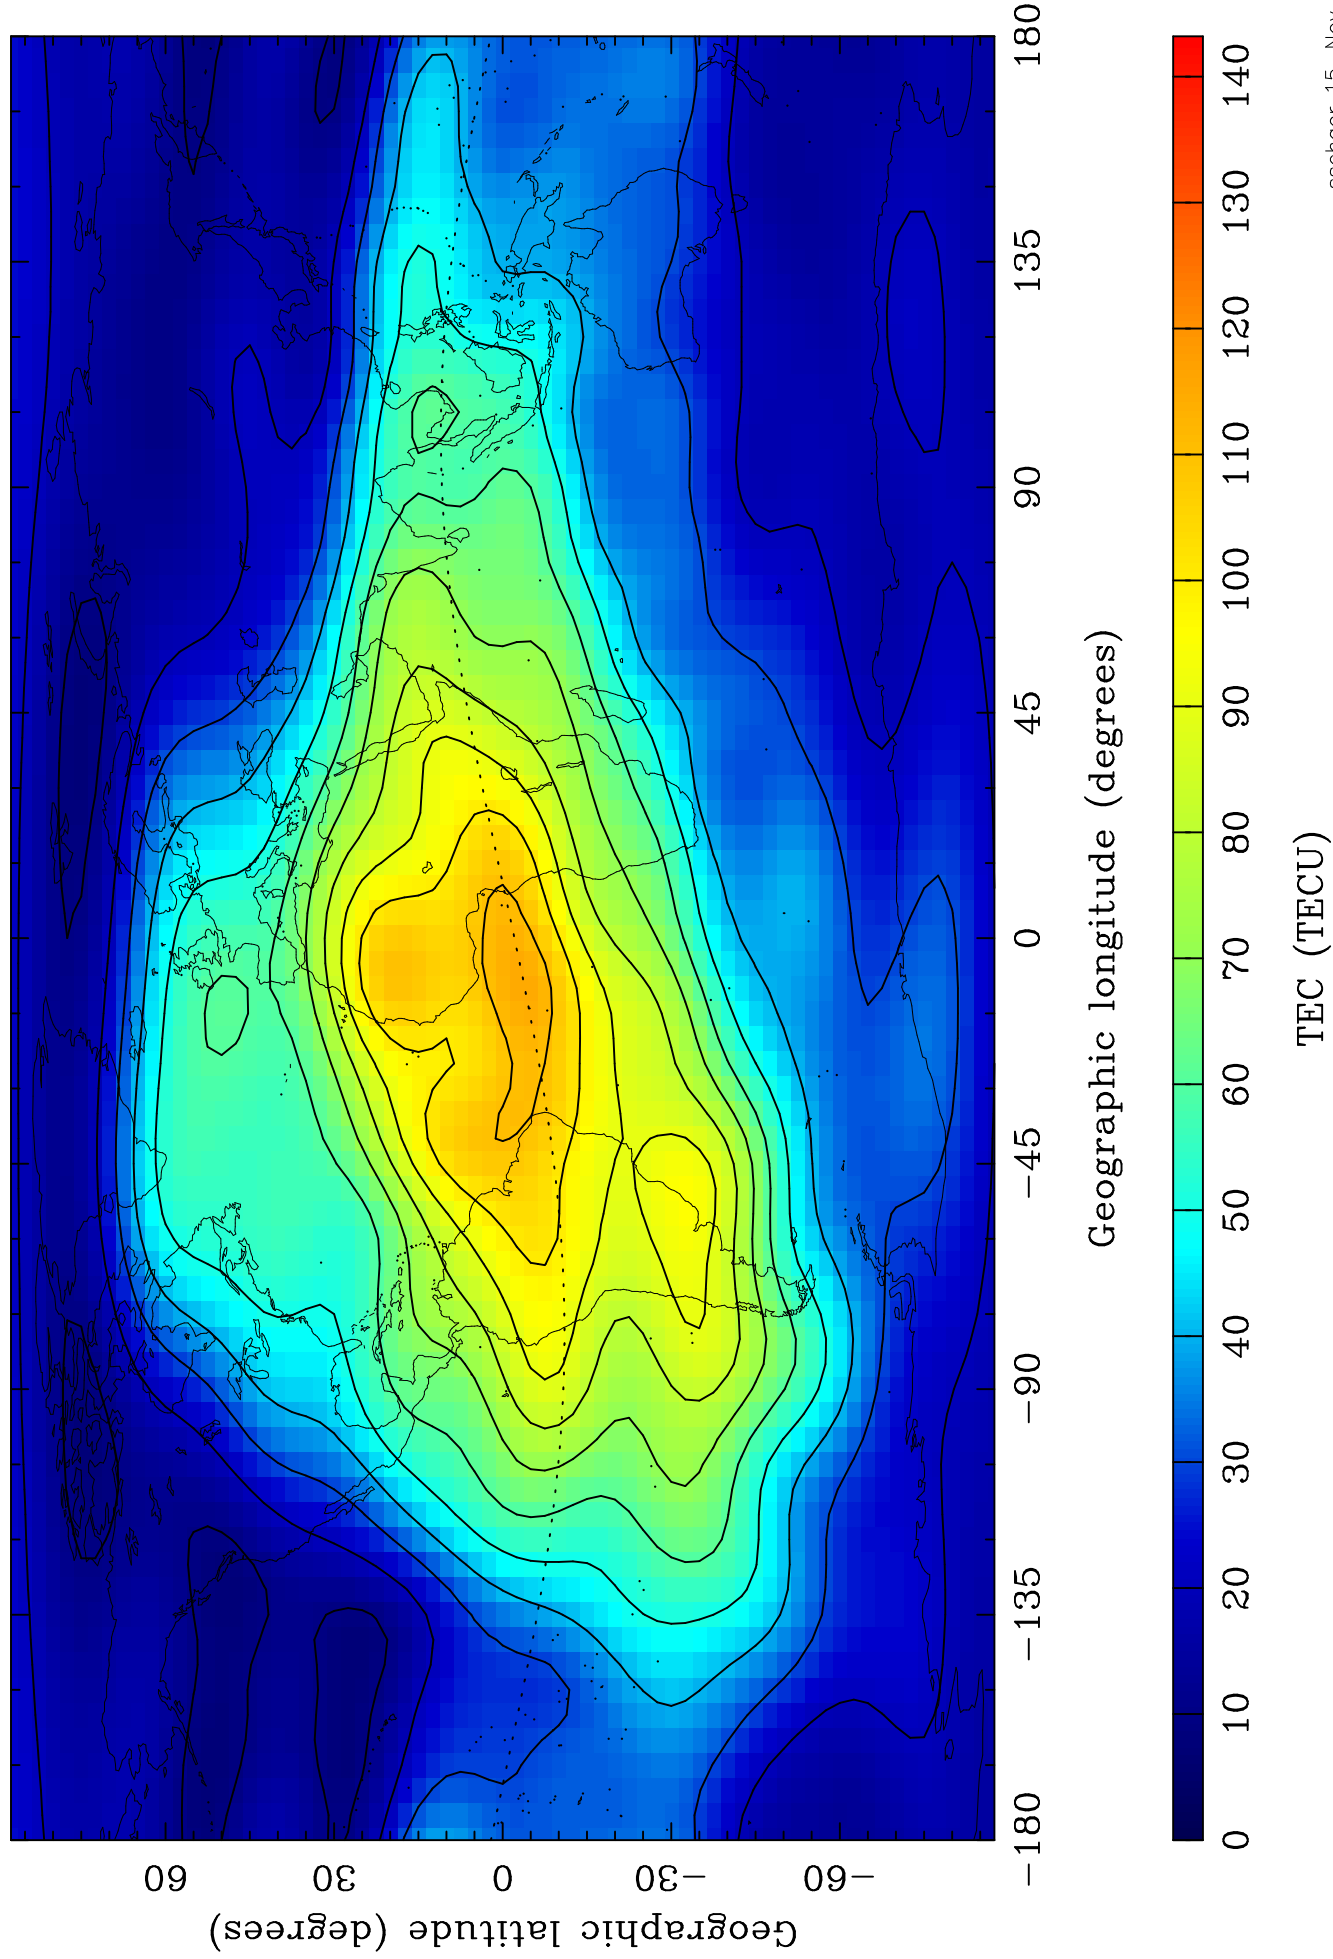

CODE'S GLOBAL IONOSPHERE MAPS FOR DAY 338, 2001 - 01:00 UT

CODE'S GLOBAL IONOSPHERE MAPS FOR DAY 338, 2001 - 03:00 UT

CODE'S GLOBAL IONOSPHERE MAPS FOR DAY 338, 2001 - 05:00 UT

CODE'S GLOBAL IONOSPHERE MAPS FOR DAY 338, 2001 - 07:00 UT

CODE'S GLOBAL IONOSPHERE MAPS FOR DAY 338, 2001 - 09:00 UT

CODE'S GLOBAL IONOSPHERE MAPS FOR DAY 338, 2001 - 11:00 UT

CODE'S GLOBAL IONOSPHERE MAPS FOR DAY 338, 2001 - 13:00 UT

CODE'S GLOBAL IONOSPHERE MAPS FOR DAY 338, 2001 - 15:00 UT

CODE'S GLOBAL IONOSPHERE MAPS FOR DAY 338, 2001 - 17:00 UT

CODE'S GLOBAL IONOSPHERE MAPS FOR DAY 338, 2001 - 19:00 UT

CODE'S GLOBAL IONOSPHERE MAPS FOR DAY 338, 2001 - 21:00 UT

CODE'S GLOBAL IONOSPHERE MAPS FOR DAY 338, 2001 - 23:00 UT