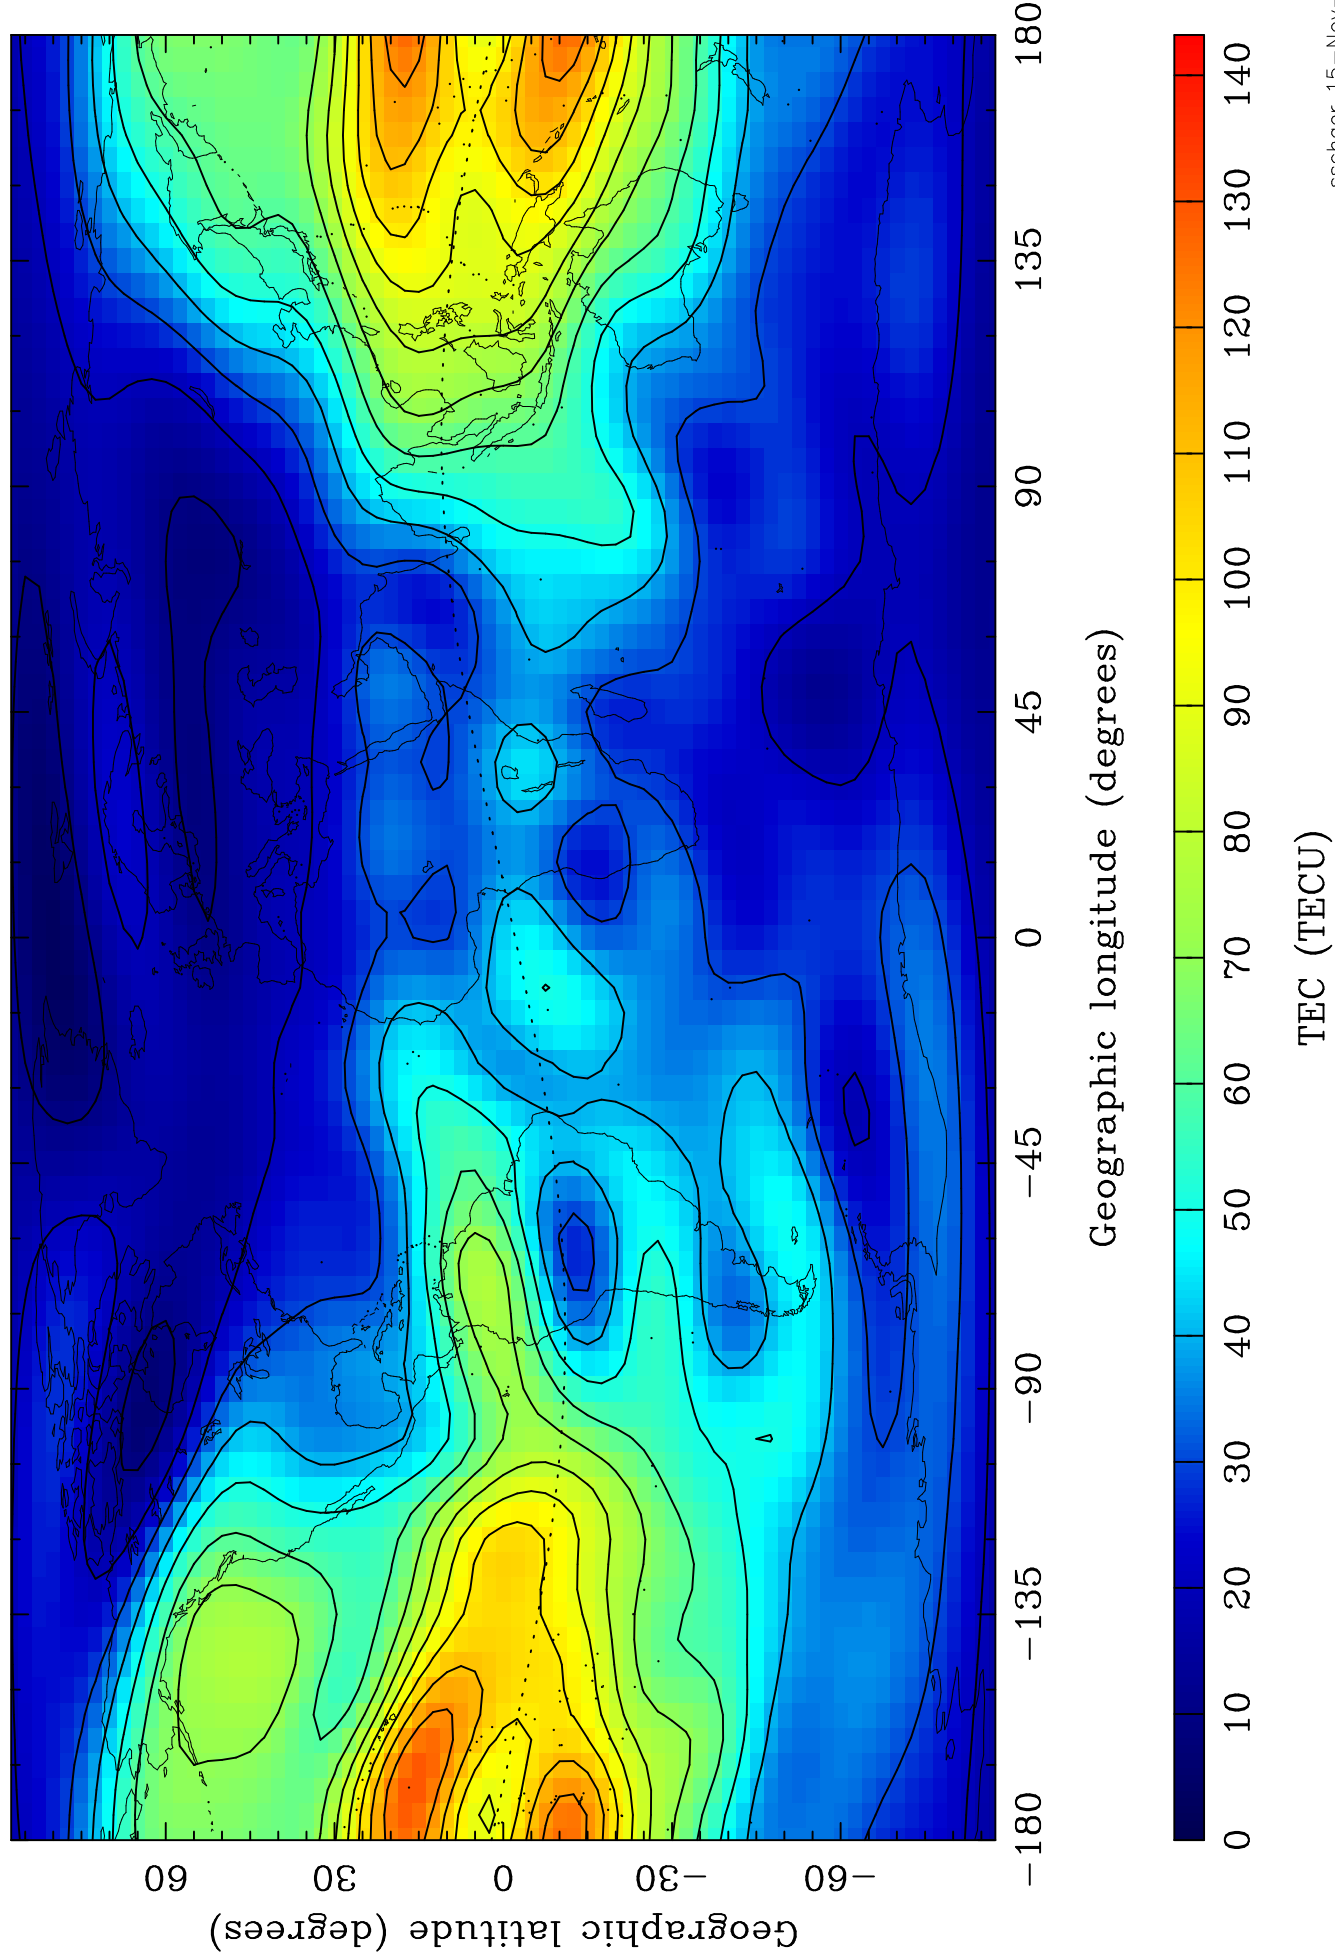

CODE'S GLOBAL IONOSPHERE MAPS FOR DAY 338, 2001 - 01:00 UT

CODE'S GLOBAL IONOSPHERE MAPS FOR DAY 338, 2001 - 03:00 UT

CODE'S GLOBAL IONOSPHERE MAPS FOR DAY 338, 2001 - 05:00 UT

CODE'S GLOBAL IONOSPHERE MAPS FOR DAY 338, 2001 - 07:00 UT

CODE'S GLOBAL IONOSPHERE MAPS FOR DAY 338, 2001 - 09:00 UT

CODE'S GLOBAL IONOSPHERE MAPS FOR DAY 338, 2001 - 11:00 UT

CODE'S GLOBAL IONOSPHERE MAPS FOR DAY 338, 2001 - 13:00 UT

CODE'S GLOBAL IONOSPHERE MAPS FOR DAY 338, 2001 - 15:00 UT

CODE'S GLOBAL IONOSPHERE MAPS FOR DAY 338, 2001 - 17:00 UT

CODE'S GLOBAL IONOSPHERE MAPS FOR DAY 338, 2001 - 19:00 UT

CODE'S GLOBAL IONOSPHERE MAPS FOR DAY 338, 2001 - 21:00 UT

CODE'S GLOBAL IONOSPHERE MAPS FOR DAY 338, 2001 - 23:00 UT