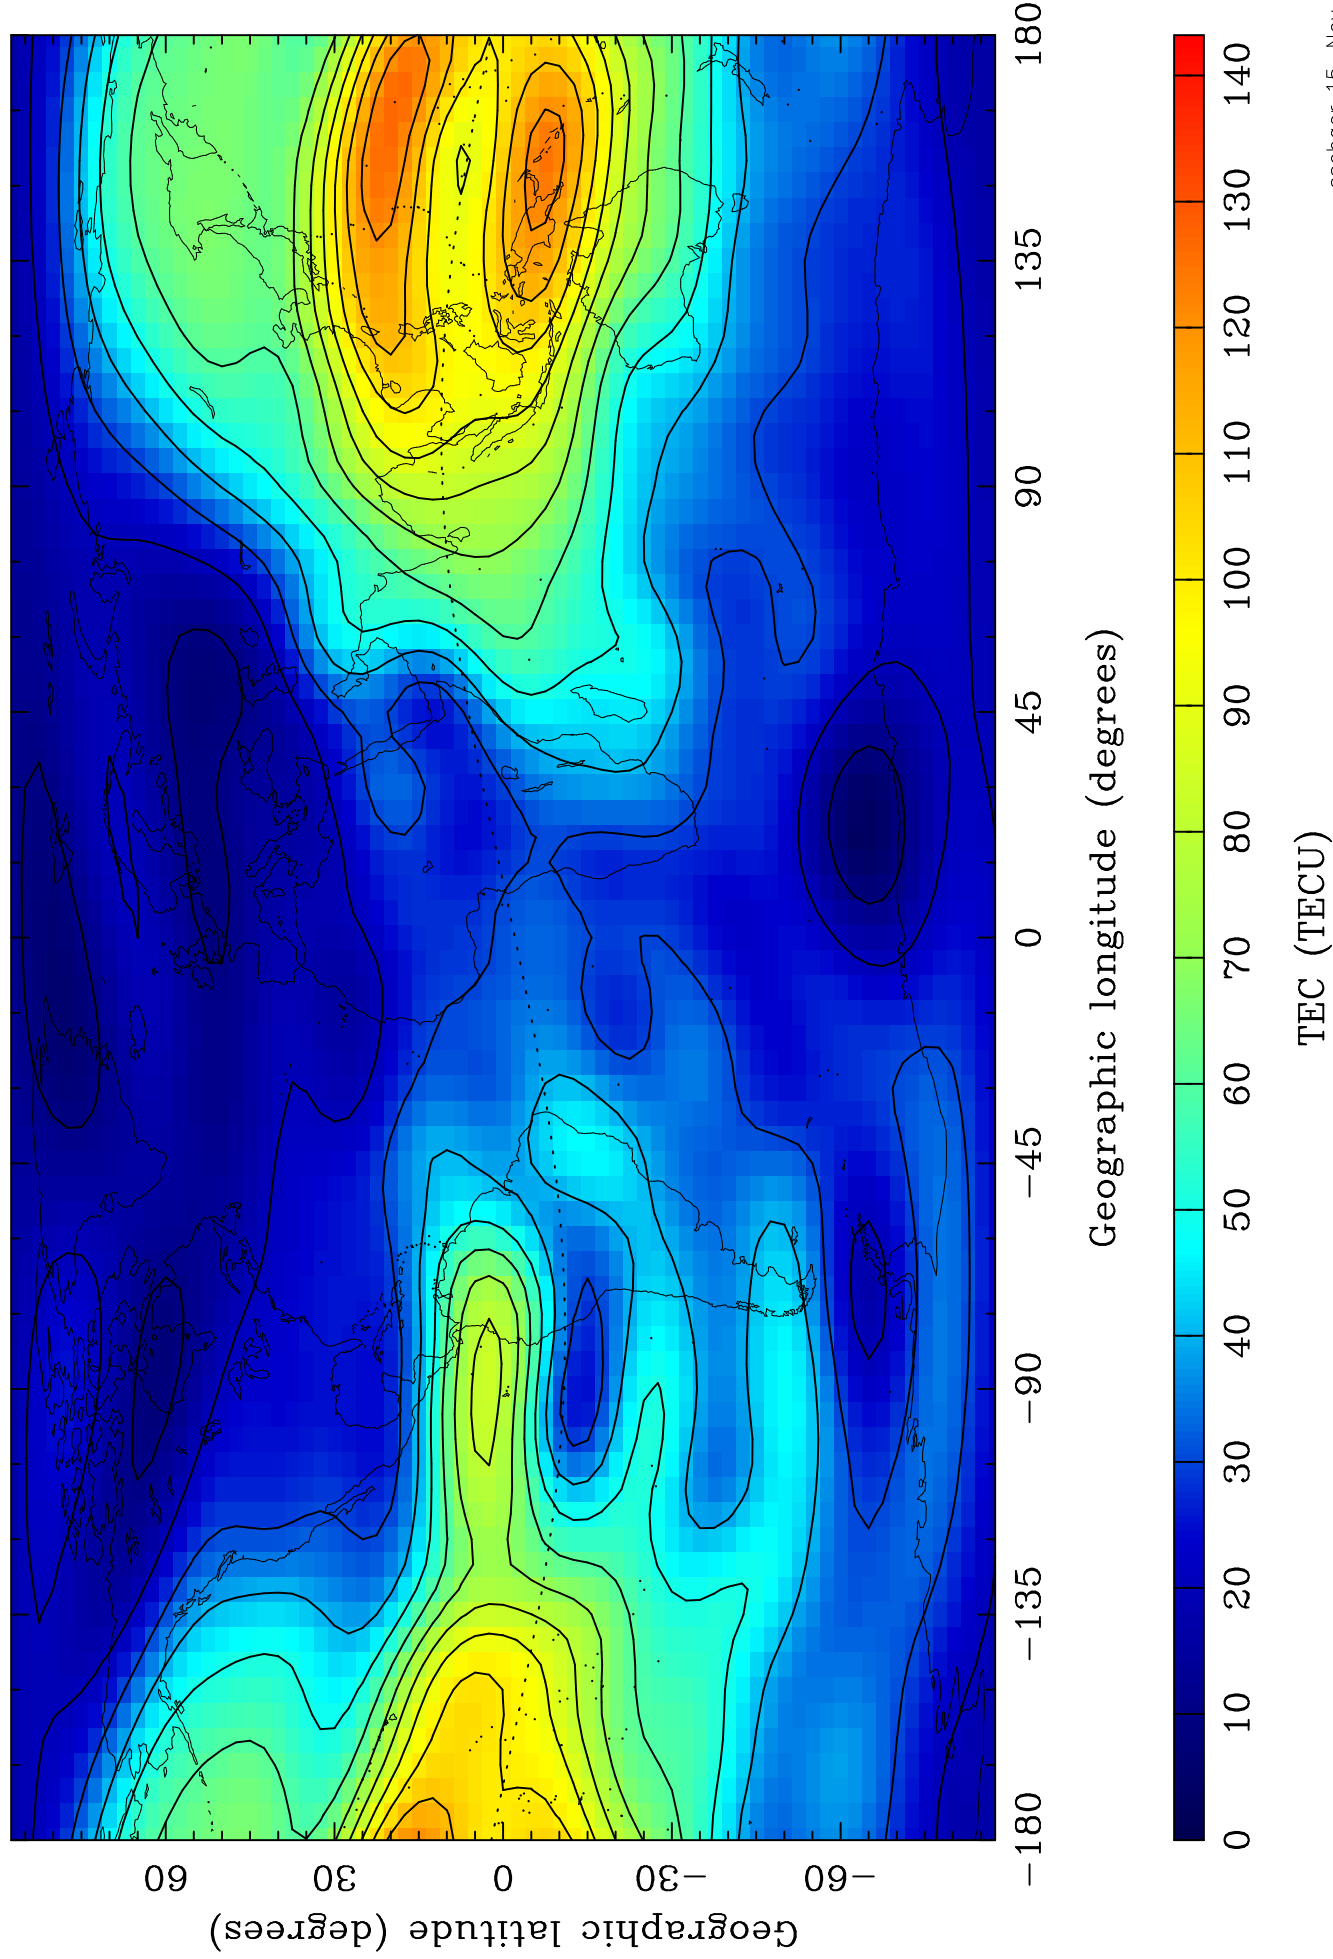

CODE'S GLOBAL IONOSPHERE MAPS FOR DAY 338, 2001 - 01:00 UT

CODE'S GLOBAL IONOSPHERE MAPS FOR DAY 338, 2001 - 03:00 UT

CODE'S GLOBAL IONOSPHERE MAPS FOR DAY 338, 2001 - 05:00 UT

CODE'S GLOBAL IONOSPHERE MAPS FOR DAY 338, 2001 - 07:00 UT

CODE'S GLOBAL IONOSPHERE MAPS FOR DAY 338, 2001 - 09:00 UT

CODE'S GLOBAL IONOSPHERE MAPS FOR DAY 338, 2001 - 11:00 UT

CODE'S GLOBAL IONOSPHERE MAPS FOR DAY 338, 2001 - 13:00 UT

CODE'S GLOBAL IONOSPHERE MAPS FOR DAY 338, 2001 - 15:00 UT