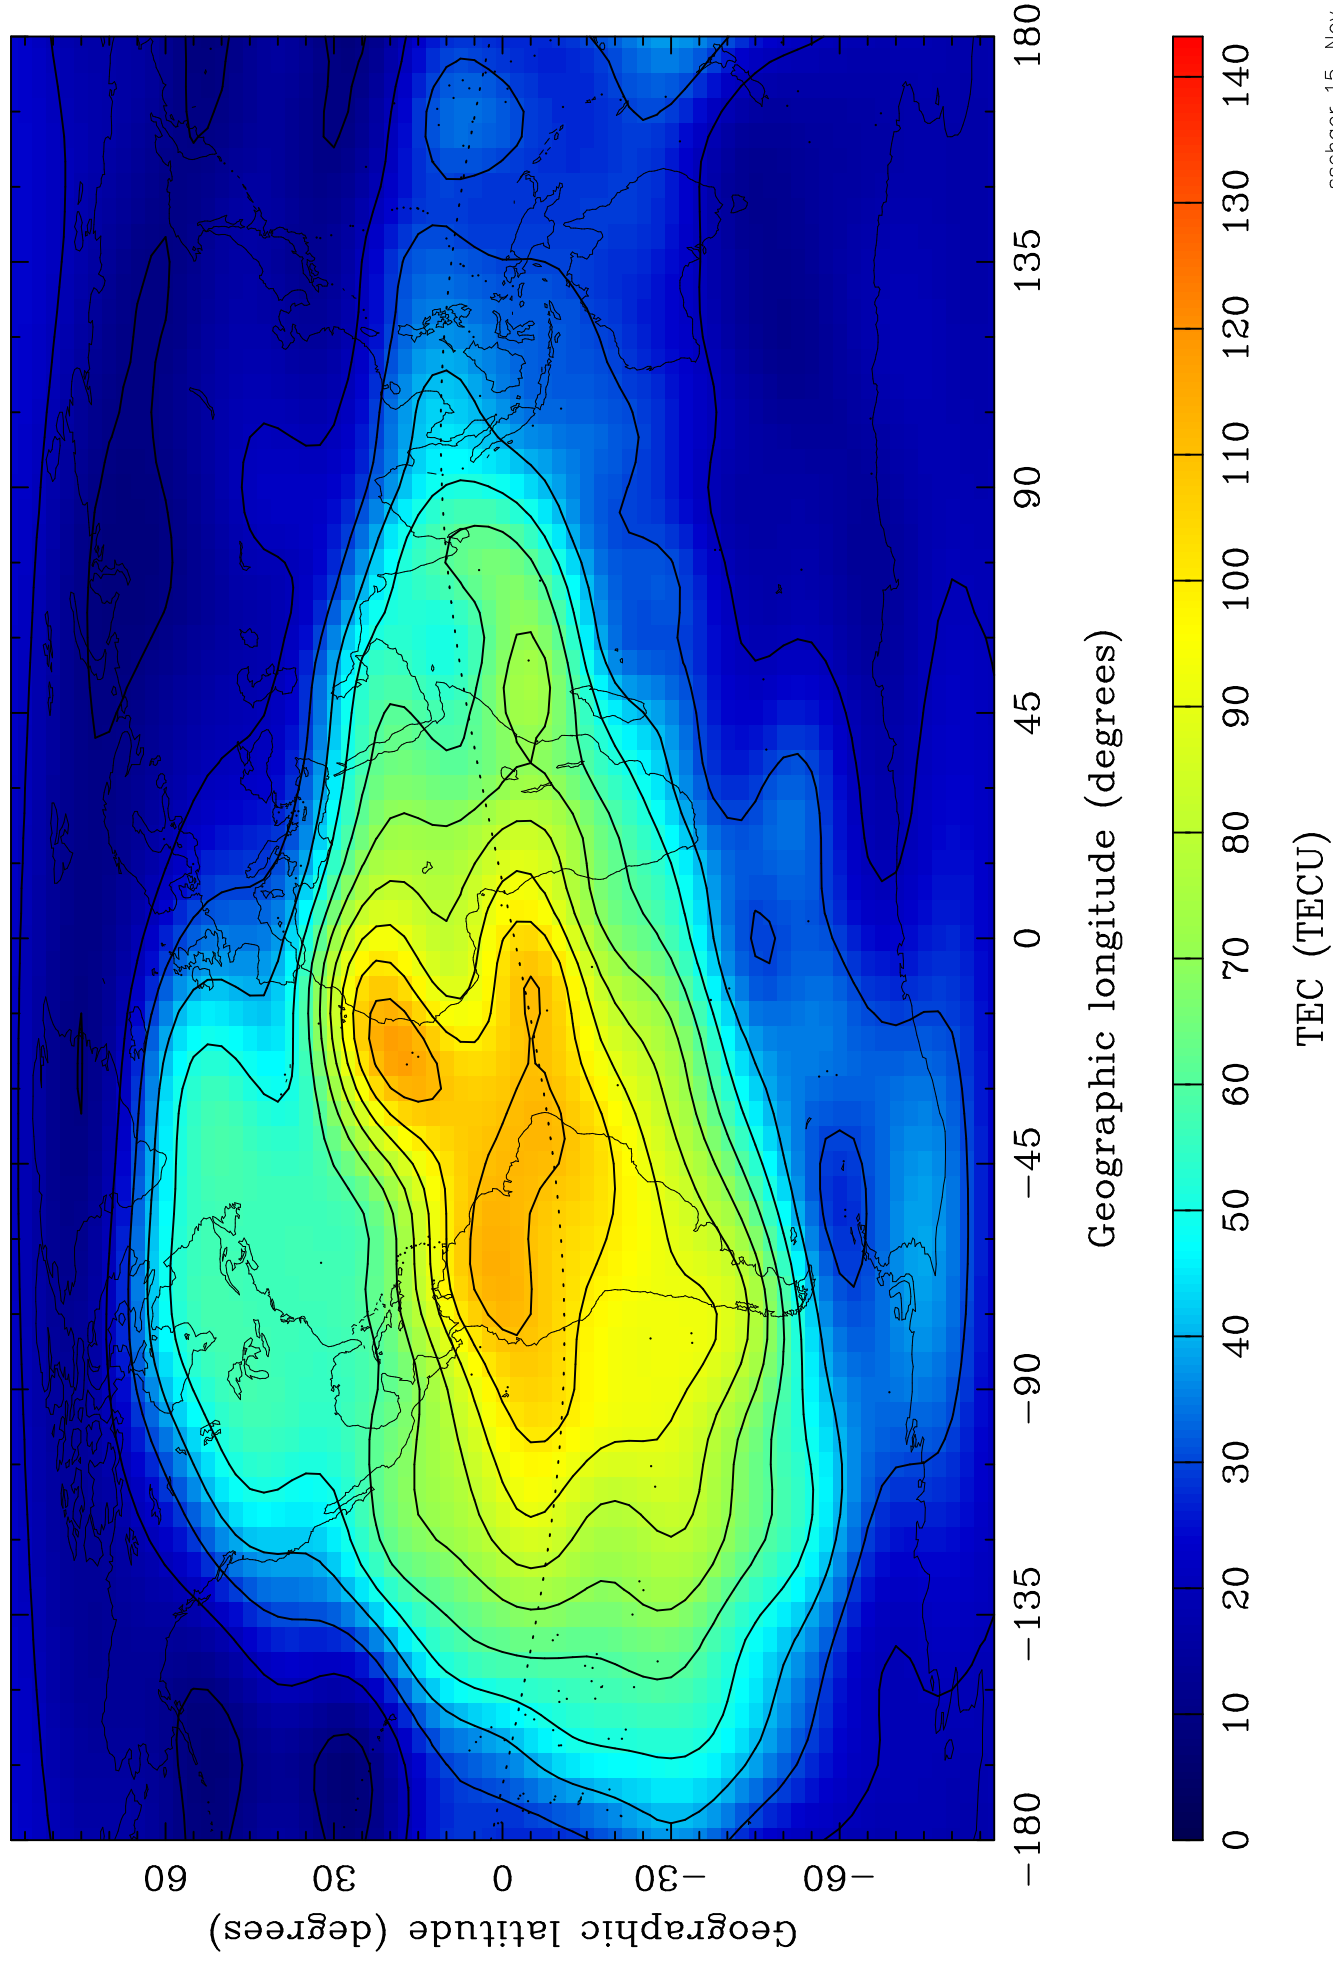

CODE'S GLOBAL IONOSPHERE MAPS FOR DAY 338, 2001 - 01:00 UT

CODE'S GLOBAL IONOSPHERE MAPS FOR DAY 338, 2001 - 03:00 UT

CODE'S GLOBAL IONOSPHERE MAPS FOR DAY 338, 2001 - 05:00 UT

CODE'S GLOBAL IONOSPHERE MAPS FOR DAY 338, 2001 - 07:00 UT

CODE'S GLOBAL IONOSPHERE MAPS FOR DAY 338, 2001 - 09:00 UT

CODE'S GLOBAL IONOSPHERE MAPS FOR DAY 338, 2001 - 11:00 UT

CODE'S GLOBAL IONOSPHERE MAPS FOR DAY 338, 2001 - 13:00 UT

CODE'S GLOBAL IONOSPHERE MAPS FOR DAY 338, 2001 - 15:00 UT

CODE'S GLOBAL IONOSPHERE MAPS FOR DAY 338, 2001 - 17:00 UT

CODE'S GLOBAL IONOSPHERE MAPS FOR DAY 338, 2001 - 19:00 UT

CODE'S GLOBAL IONOSPHERE MAPS FOR DAY 338, 2001 - 21:00 UT

CODE'S GLOBAL IONOSPHERE MAPS FOR DAY 338, 2001 - 23:00 UT