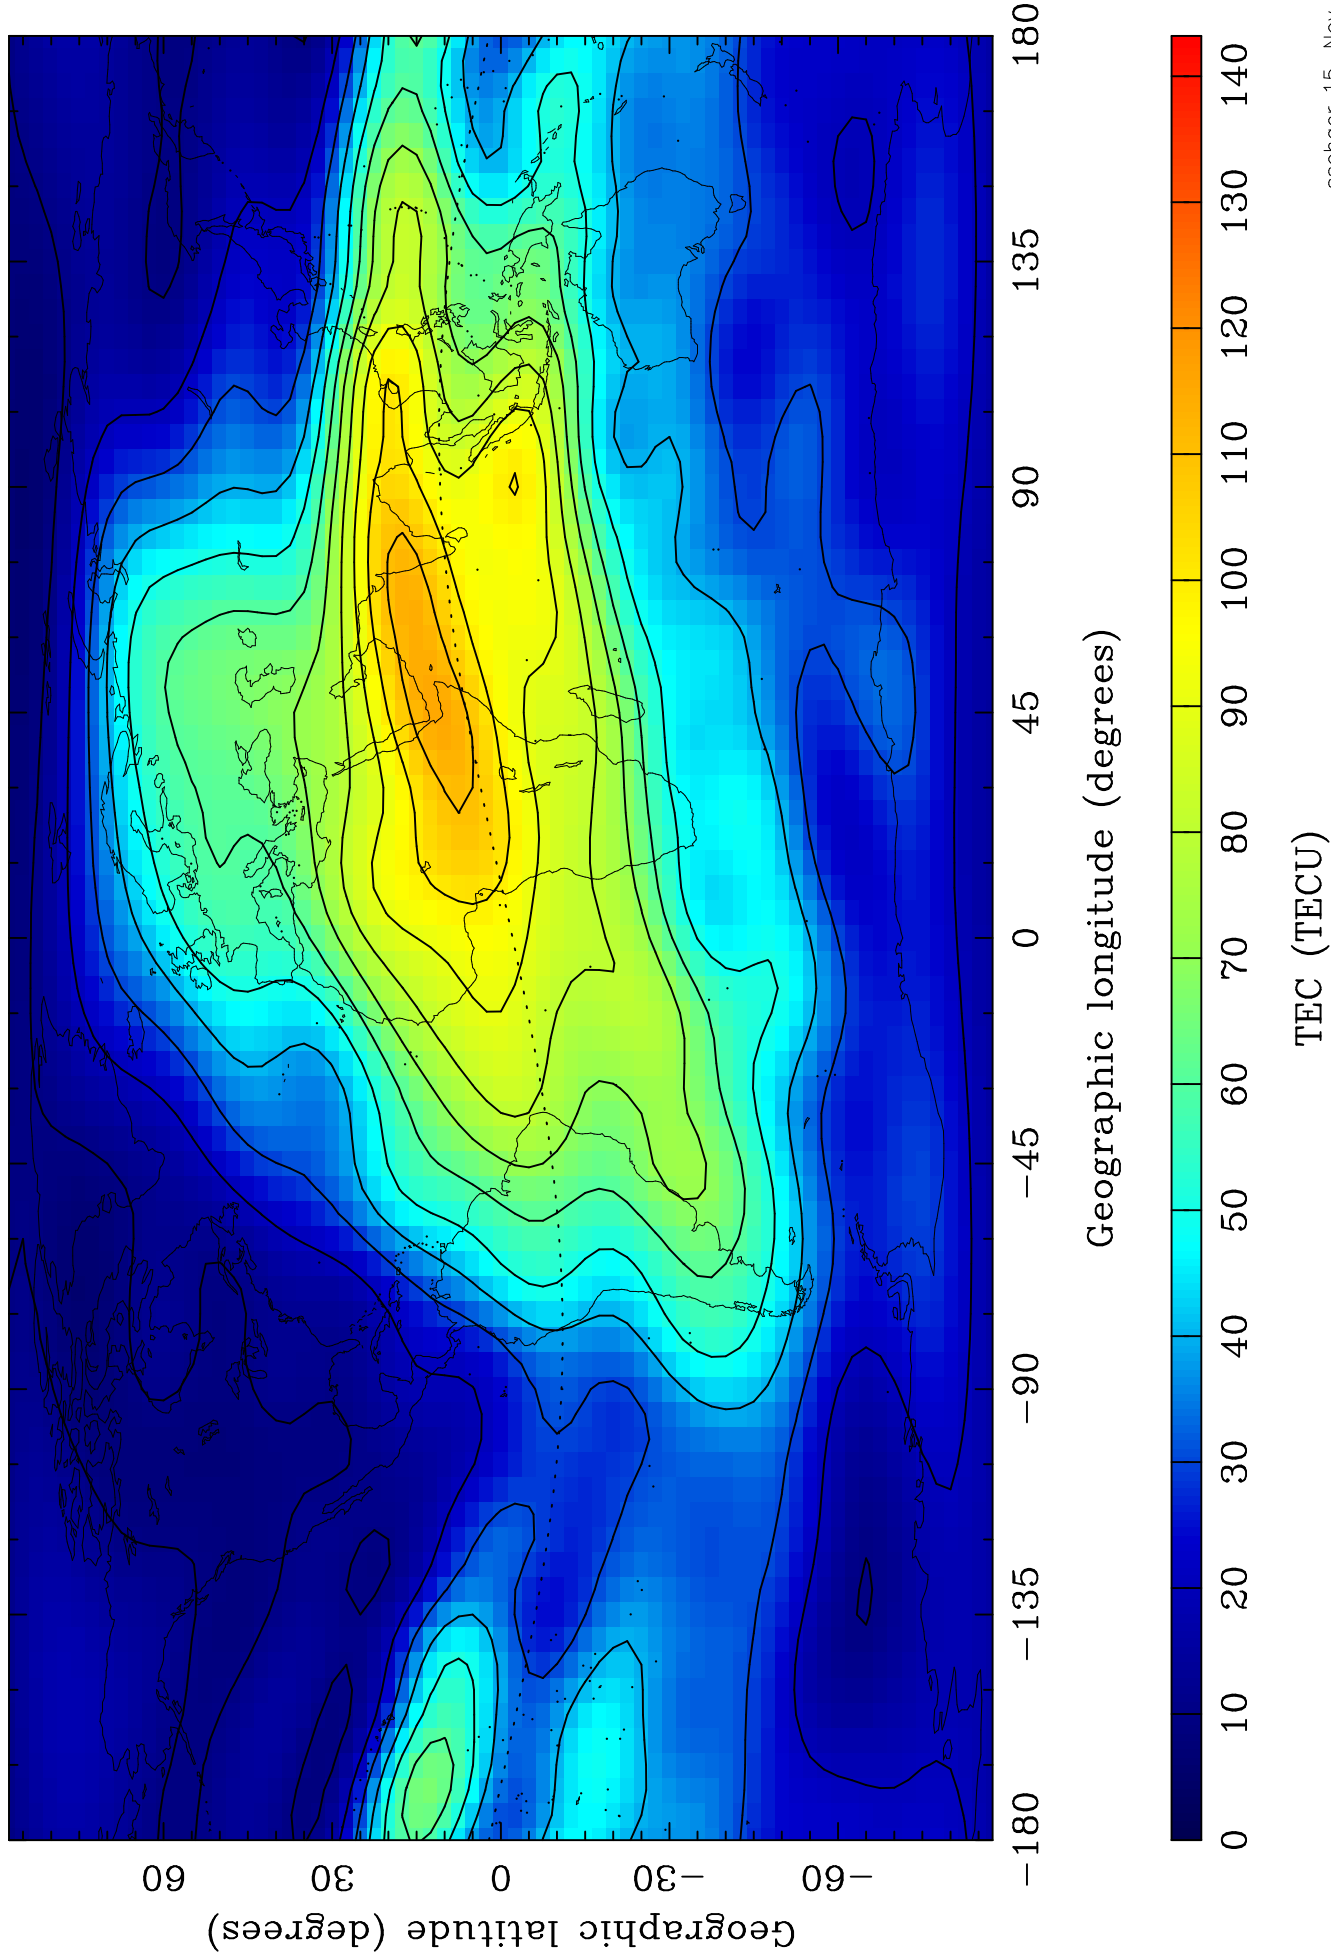

CODE'S GLOBAL IONOSPHERE MAPS FOR DAY 338, 2001 - 01:00 UT

CODE'S GLOBAL IONOSPHERE MAPS FOR DAY 338, 2001 - 03:00 UT

CODE'S GLOBAL IONOSPHERE MAPS FOR DAY 338, 2001 - 05:00 UT

CODE'S GLOBAL IONOSPHERE MAPS FOR DAY 338, 2001 - 07:00 UT

CODE'S GLOBAL IONOSPHERE MAPS FOR DAY 338, 2001 - 09:00 UT

CODE'S GLOBAL IONOSPHERE MAPS FOR DAY 338, 2001 - 11:00 UT

CODE'S GLOBAL IONOSPHERE MAPS FOR DAY 338, 2001 - 13:00 UT

CODE'S GLOBAL IONOSPHERE MAPS FOR DAY 338, 2001 - 15:00 UT

CODE'S GLOBAL IONOSPHERE MAPS FOR DAY 338, 2001 - 17:00 UT

CODE'S GLOBAL IONOSPHERE MAPS FOR DAY 338, 2001 - 19:00 UT

CODE'S GLOBAL IONOSPHERE MAPS FOR DAY 338, 2001 - 21:00 UT

CODE'S GLOBAL IONOSPHERE MAPS FOR DAY 338, 2001 - 23:00 UT