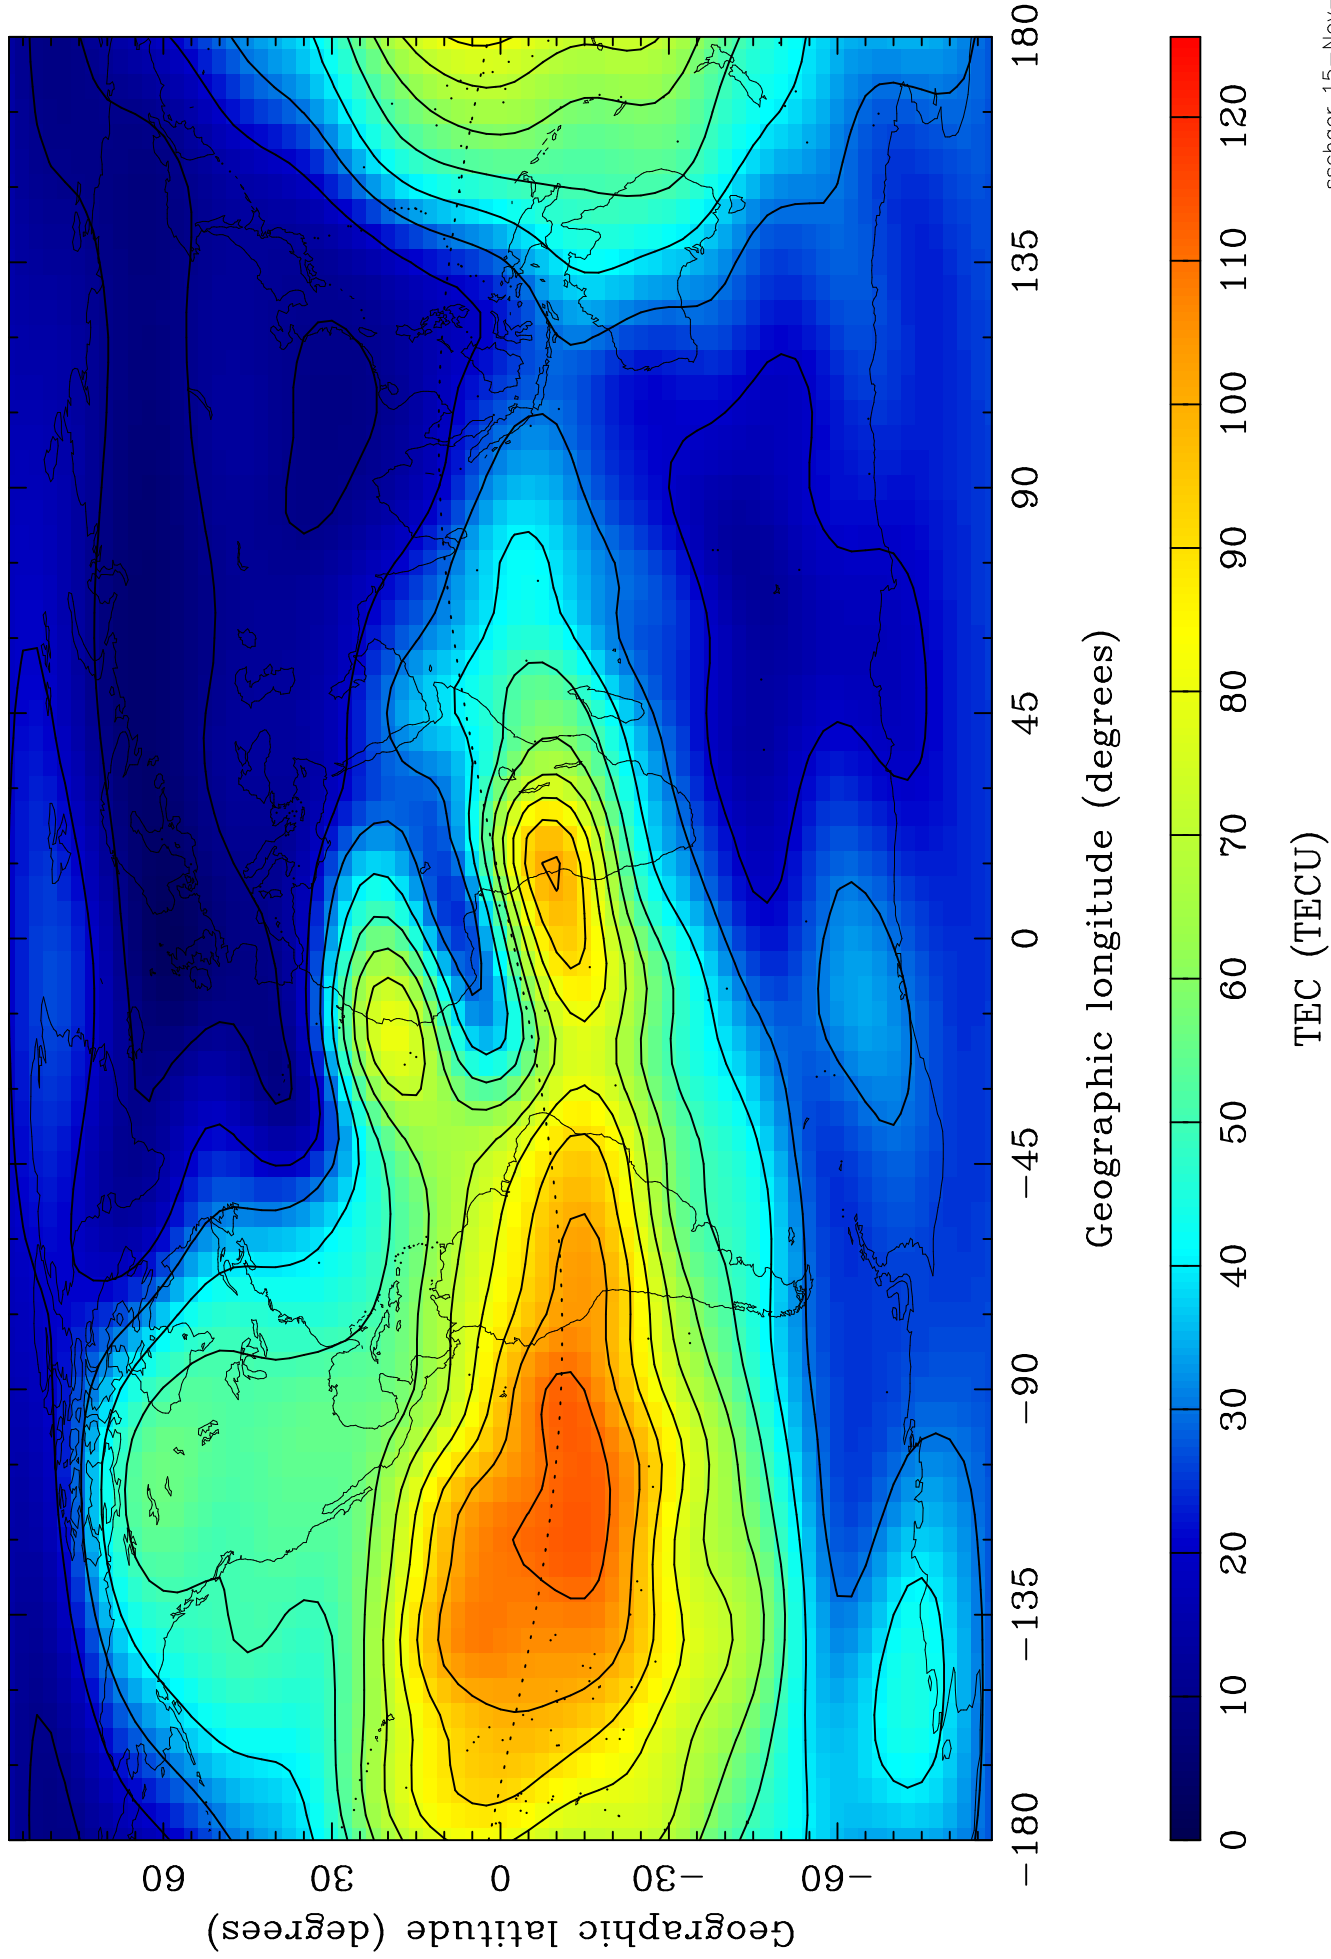

CODE'S GLOBAL IONOSPHERE MAPS FOR DAY 334, 2001 - 01:00 UT

CODE'S GLOBAL IONOSPHERE MAPS FOR DAY 334, 2001 - 03:00 UT

CODE'S GLOBAL IONOSPHERE MAPS FOR DAY 334, 2001 - 05:00 UT

CODE'S GLOBAL IONOSPHERE MAPS FOR DAY 334, 2001 - 07:00 UT

CODE'S GLOBAL IONOSPHERE MAPS FOR DAY 334, 2001 - 09:00 UT

CODE'S GLOBAL IONOSPHERE MAPS FOR DAY 334, 2001 - 11:00 UT

CODE'S GLOBAL IONOSPHERE MAPS FOR DAY 334, 2001 - 13:00 UT

CODE'S GLOBAL IONOSPHERE MAPS FOR DAY 334, 2001 - 15:00 UT

CODE'S GLOBAL IONOSPHERE MAPS FOR DAY 334, 2001 - 17:00 UT

CODE'S GLOBAL IONOSPHERE MAPS FOR DAY 334, 2001 - 19:00 UT

CODE'S GLOBAL IONOSPHERE MAPS FOR DAY 334, 2001 - 21:00 UT

CODE'S GLOBAL IONOSPHERE MAPS FOR DAY 334, 2001 - 23:00 UT