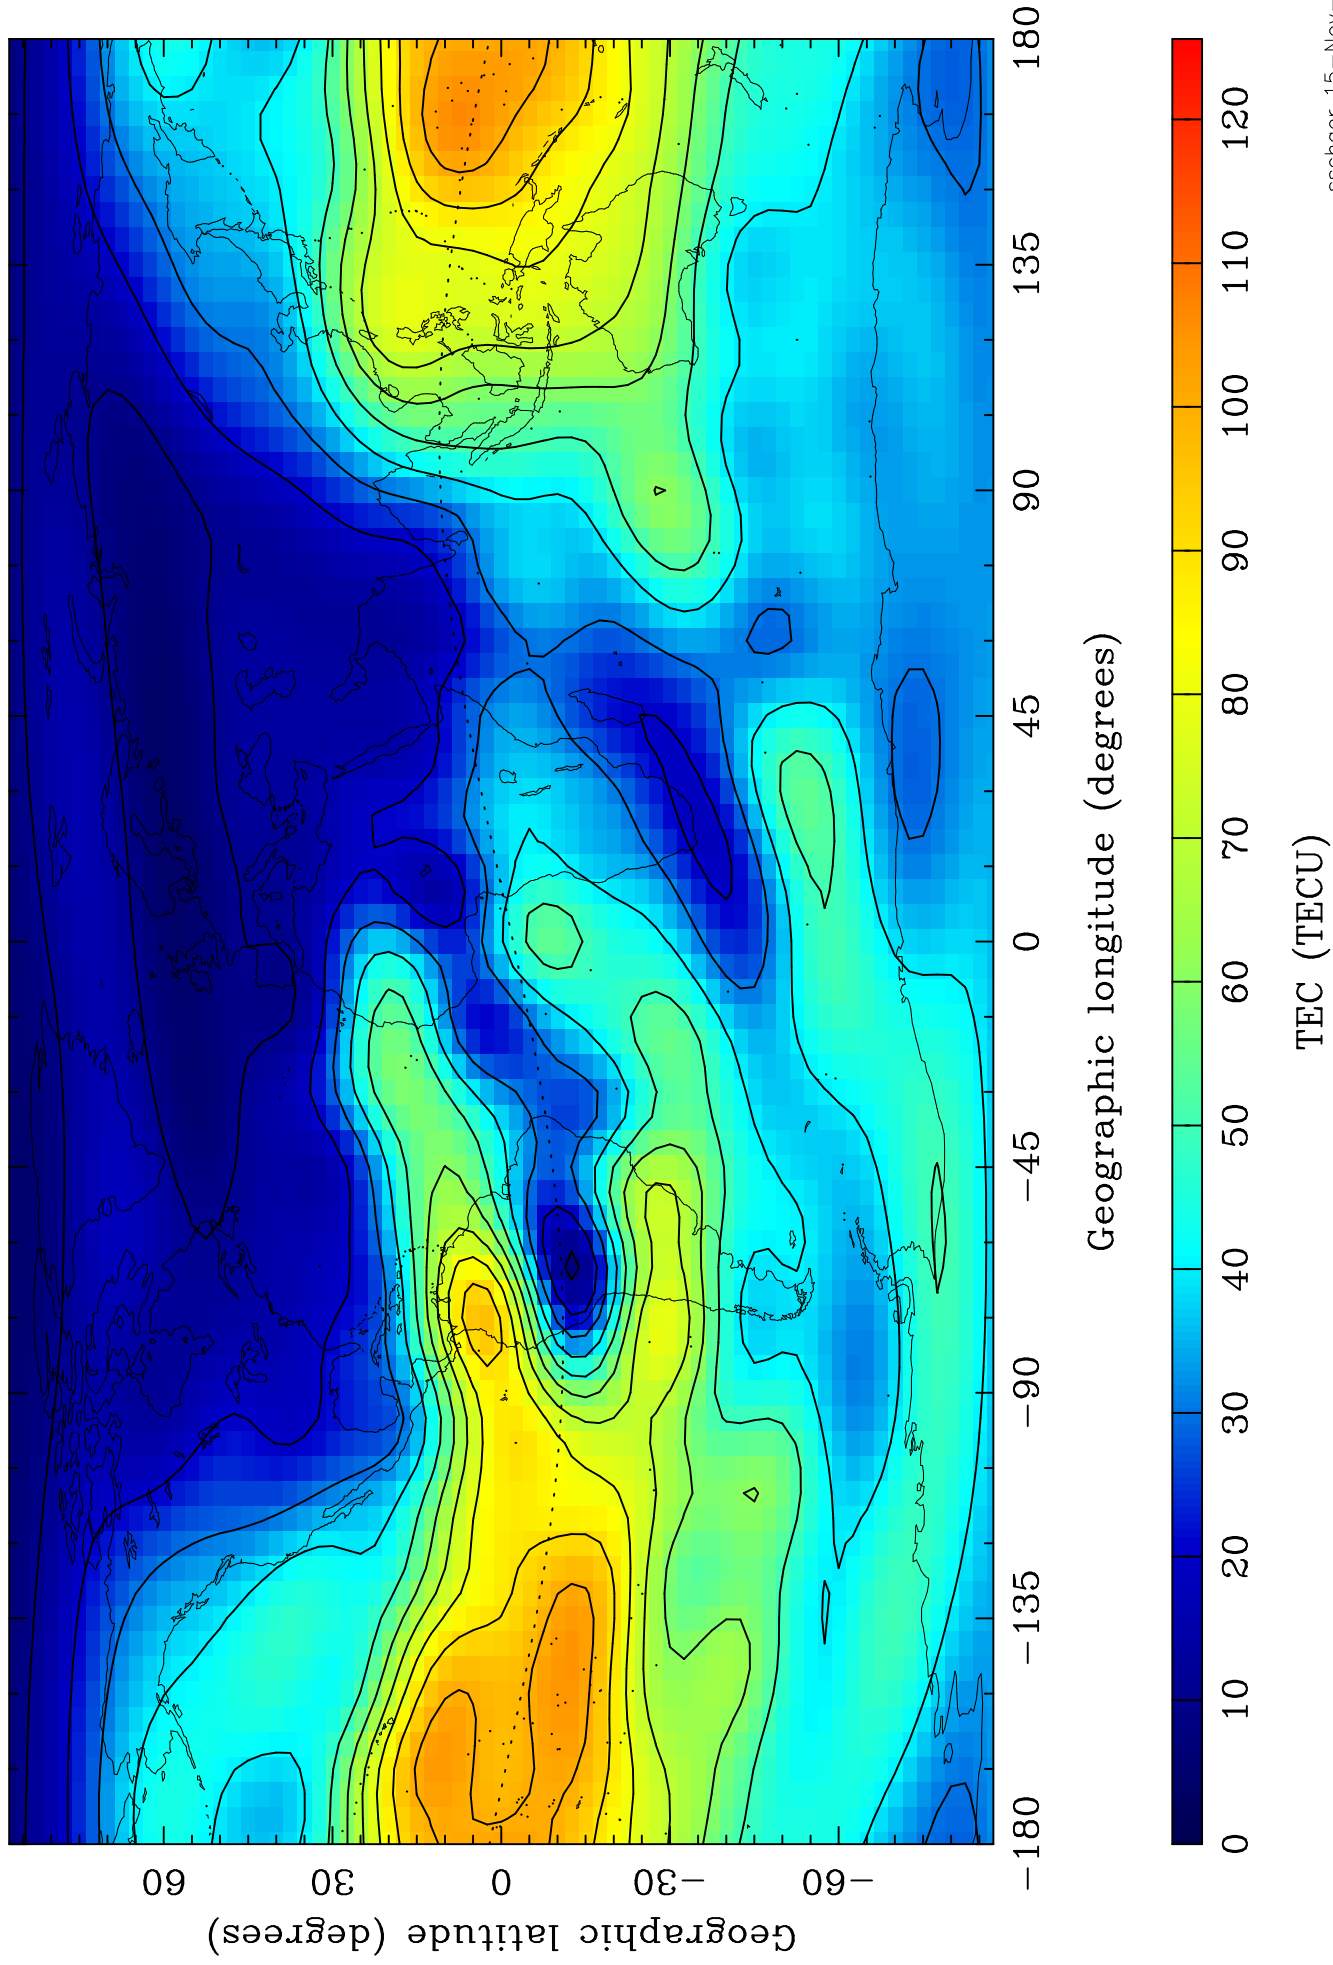

CODE'S GLOBAL IONOSPHERE MAPS FOR DAY 334, 2001 - 01:00 UT

CODE'S GLOBAL IONOSPHERE MAPS FOR DAY 334, 2001 - 03:00 UT

CODE'S GLOBAL IONOSPHERE MAPS FOR DAY 334, 2001 - 05:00 UT

CODE'S GLOBAL IONOSPHERE MAPS FOR DAY 334, 2001 - 07:00 UT

CODE'S GLOBAL IONOSPHERE MAPS FOR DAY 334, 2001 - 09:00 UT

CODE'S GLOBAL IONOSPHERE MAPS FOR DAY 334, 2001 - 11:00 UT

CODE'S GLOBAL IONOSPHERE MAPS FOR DAY 334, 2001 - 13:00 UT

CODE'S GLOBAL IONOSPHERE MAPS FOR DAY 334, 2001 - 15:00 UT