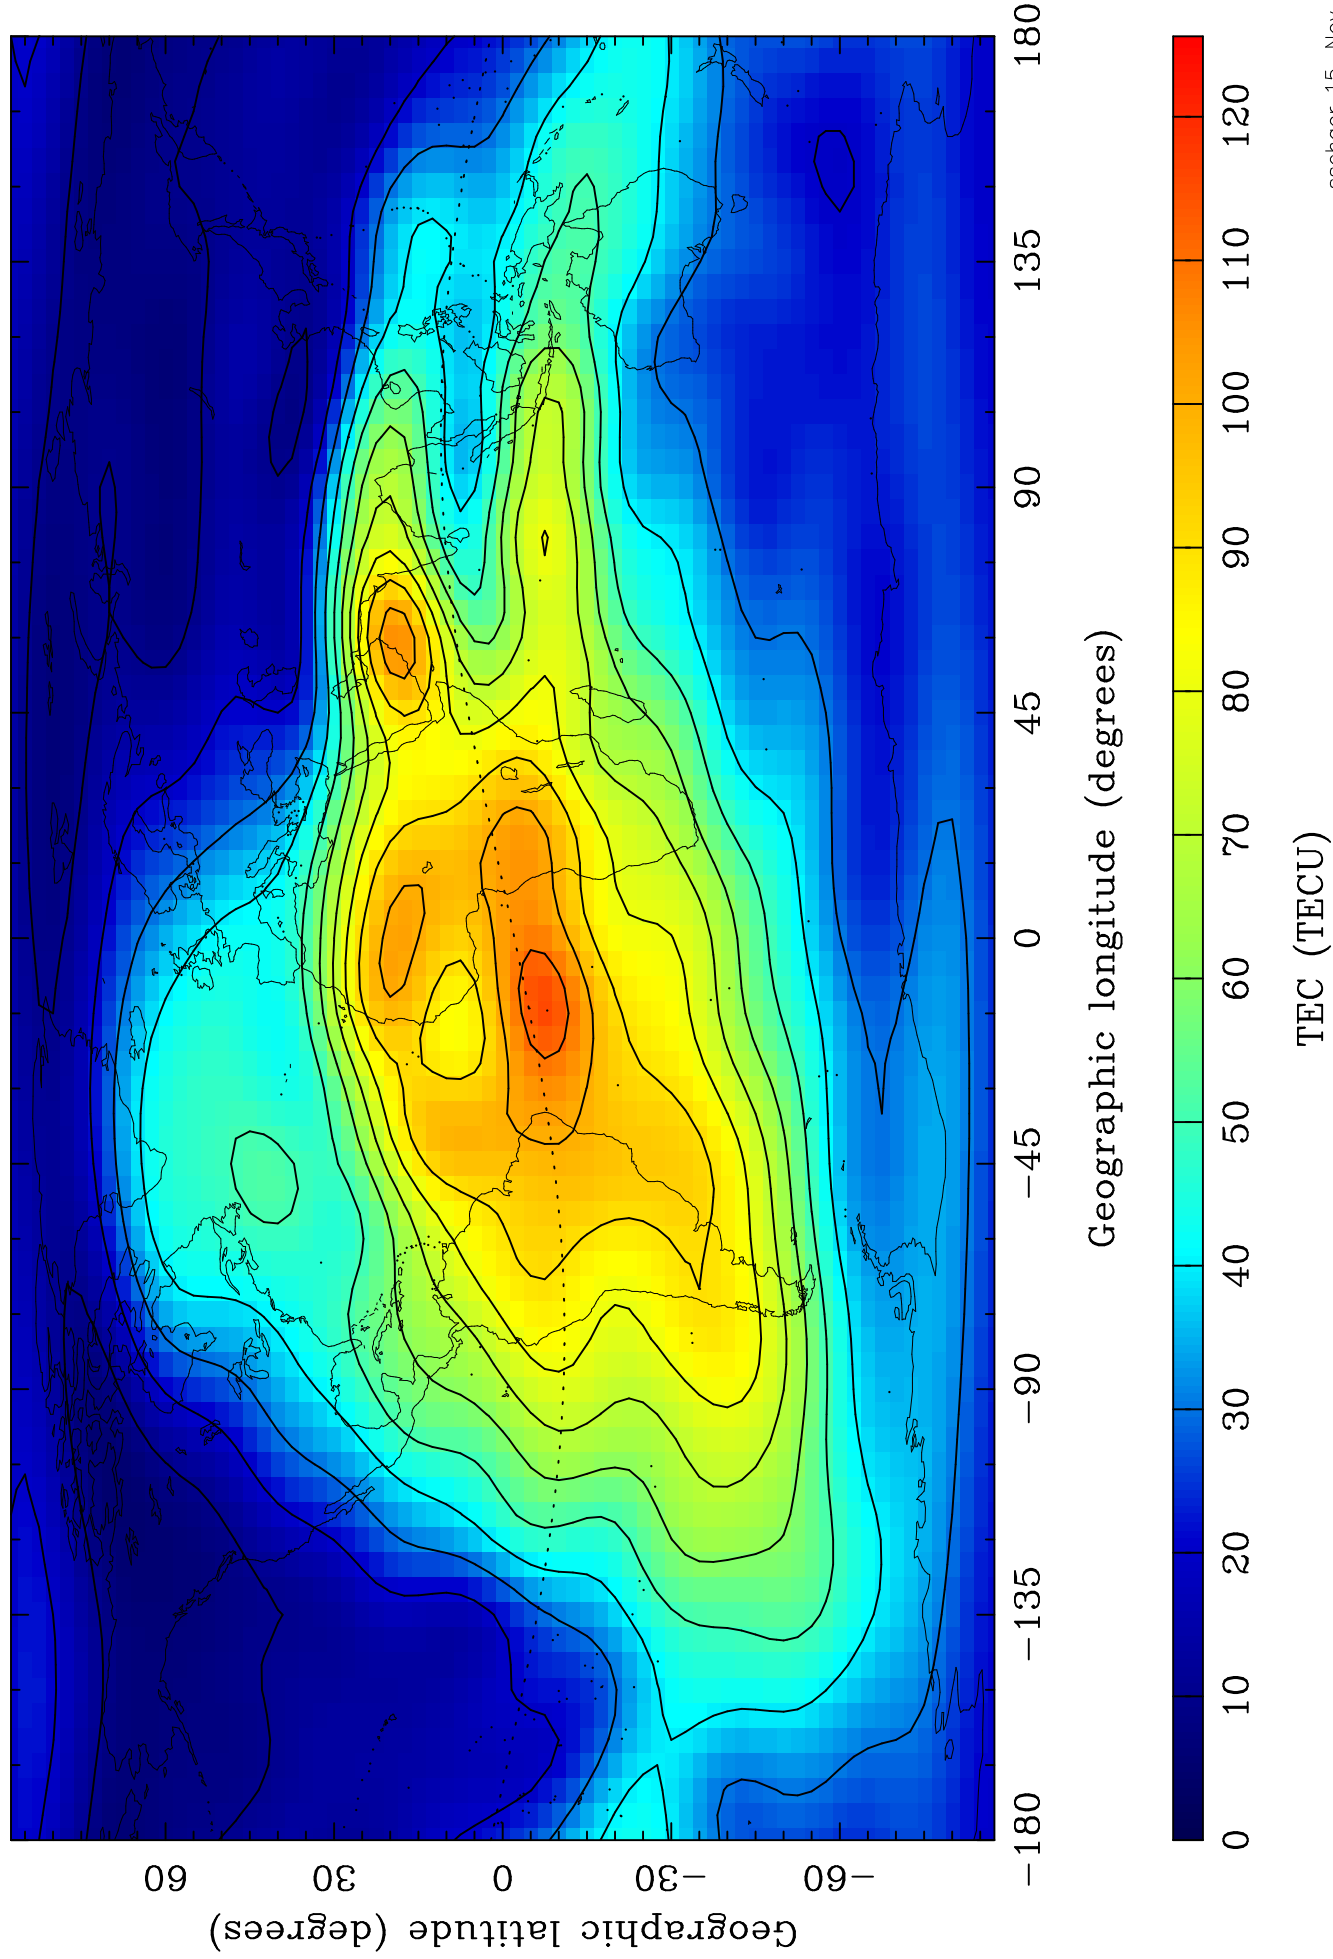

CODE'S GLOBAL IONOSPHERE MAPS FOR DAY 334, 2001 - 01:00 UT

CODE'S GLOBAL IONOSPHERE MAPS FOR DAY 334, 2001 - 03:00 UT

CODE'S GLOBAL IONOSPHERE MAPS FOR DAY 334, 2001 - 05:00 UT

CODE'S GLOBAL IONOSPHERE MAPS FOR DAY 334, 2001 - 07:00 UT

CODE'S GLOBAL IONOSPHERE MAPS FOR DAY 334, 2001 - 09:00 UT

CODE'S GLOBAL IONOSPHERE MAPS FOR DAY 334, 2001 - 11:00 UT

CODE'S GLOBAL IONOSPHERE MAPS FOR DAY 334, 2001 - 13:00 UT

CODE'S GLOBAL IONOSPHERE MAPS FOR DAY 334, 2001 - 15:00 UT

CODE'S GLOBAL IONOSPHERE MAPS FOR DAY 334, 2001 - 17:00 UT

CODE'S GLOBAL IONOSPHERE MAPS FOR DAY 334, 2001 - 19:00 UT

CODE'S GLOBAL IONOSPHERE MAPS FOR DAY 334, 2001 - 21:00 UT

CODE'S GLOBAL IONOSPHERE MAPS FOR DAY 334, 2001 - 23:00 UT