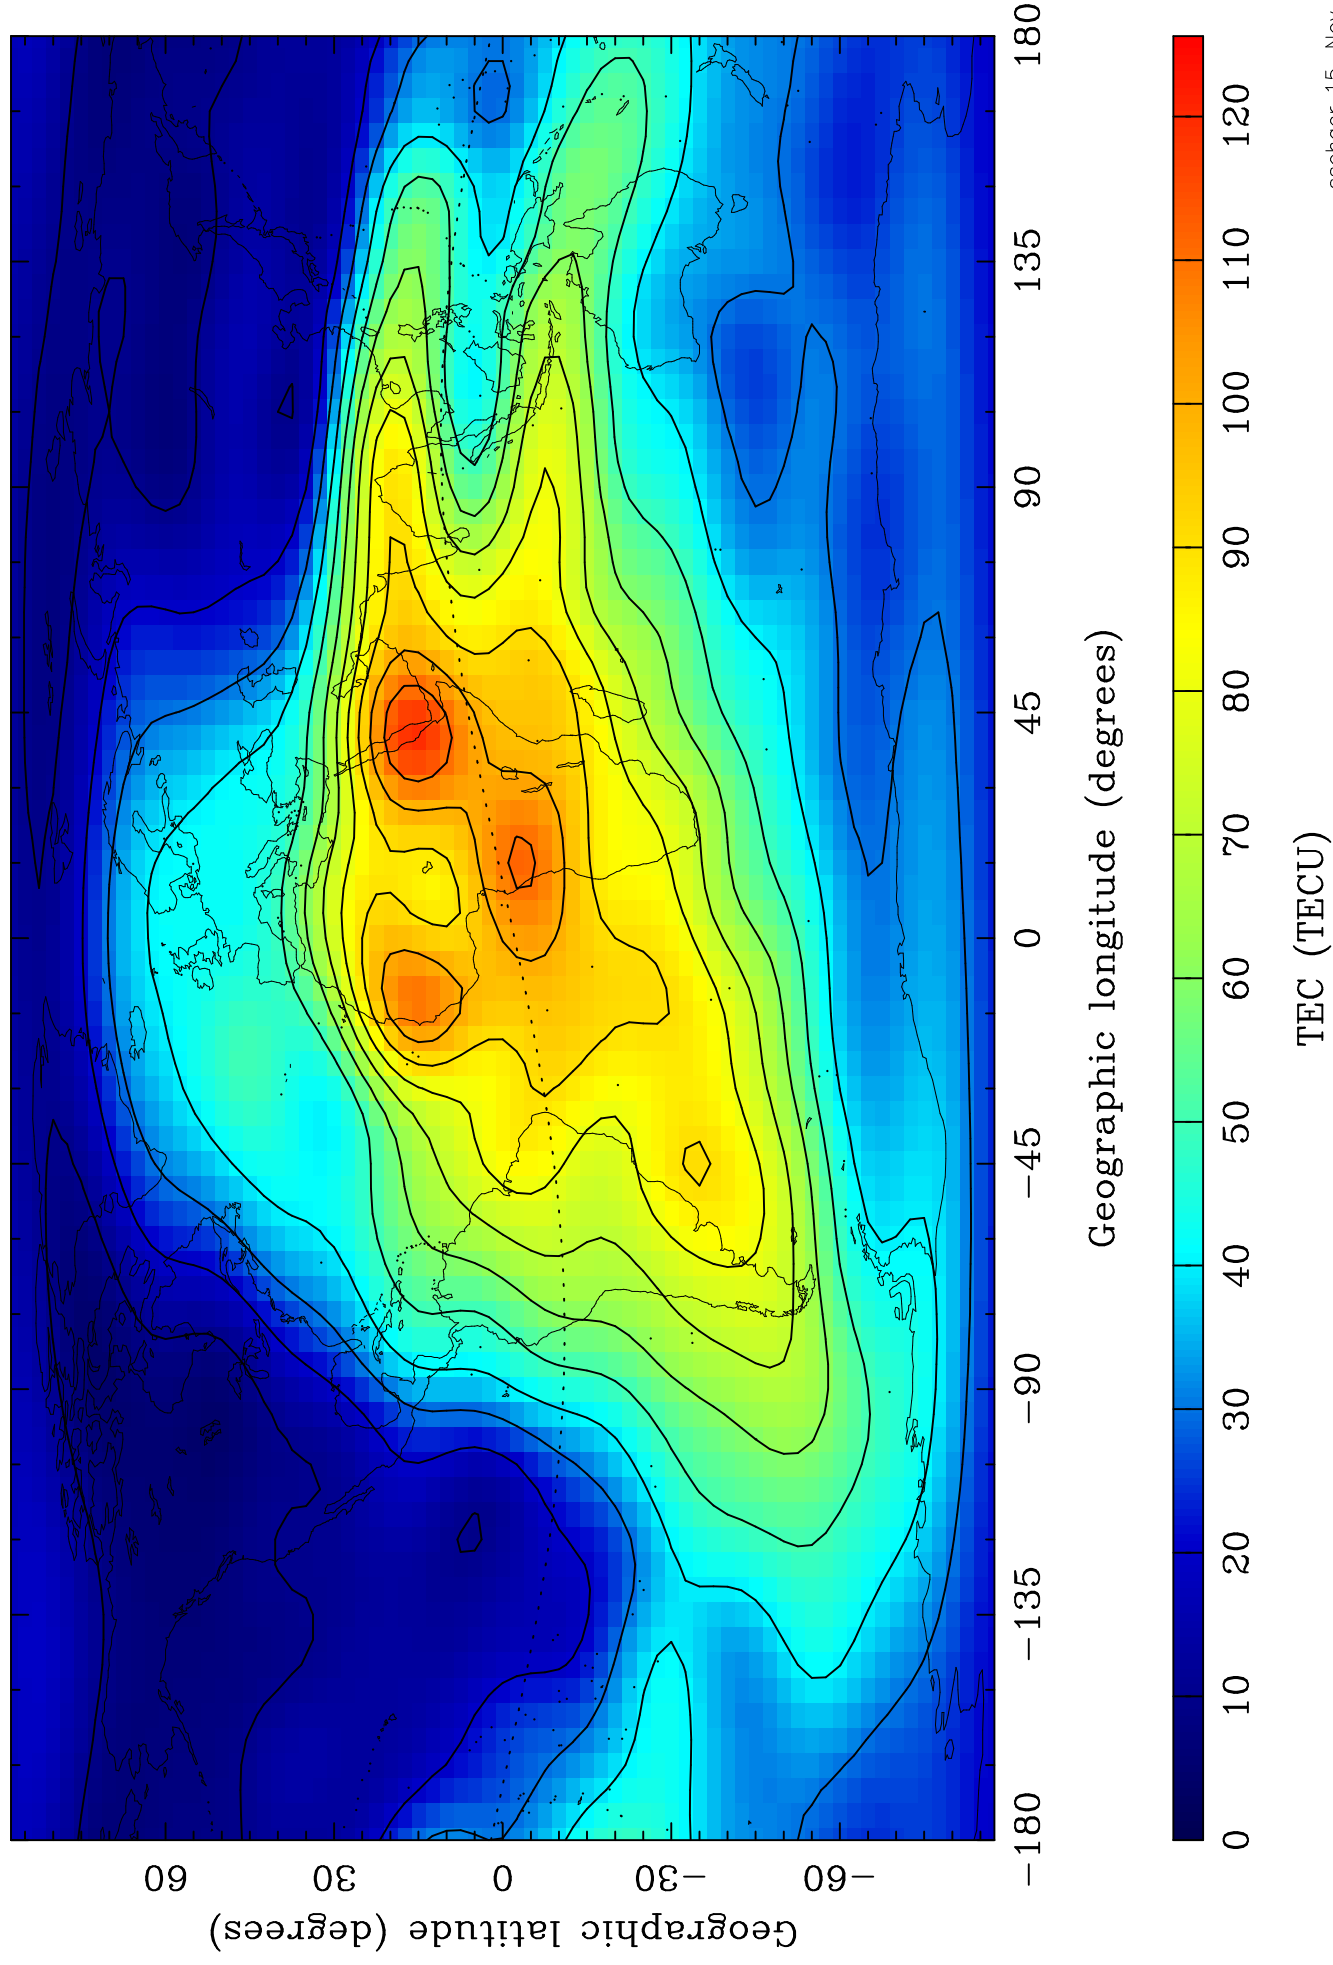

CODE'S GLOBAL IONOSPHERE MAPS FOR DAY 334, 2001 - 01:00 UT

CODE'S GLOBAL IONOSPHERE MAPS FOR DAY 334, 2001 - 03:00 UT

CODE'S GLOBAL IONOSPHERE MAPS FOR DAY 334, 2001 - 05:00 UT

CODE'S GLOBAL IONOSPHERE MAPS FOR DAY 334, 2001 - 07:00 UT

CODE'S GLOBAL IONOSPHERE MAPS FOR DAY 334, 2001 - 09:00 UT

CODE'S GLOBAL IONOSPHERE MAPS FOR DAY 334, 2001 - 11:00 UT

CODE'S GLOBAL IONOSPHERE MAPS FOR DAY 334, 2001 - 13:00 UT

CODE'S GLOBAL IONOSPHERE MAPS FOR DAY 334, 2001 - 15:00 UT

CODE'S GLOBAL IONOSPHERE MAPS FOR DAY 334, 2001 - 17:00 UT

CODE'S GLOBAL IONOSPHERE MAPS FOR DAY 334, 2001 - 19:00 UT

CODE'S GLOBAL IONOSPHERE MAPS FOR DAY 334, 2001 - 21:00 UT

CODE'S GLOBAL IONOSPHERE MAPS FOR DAY 334, 2001 - 23:00 UT