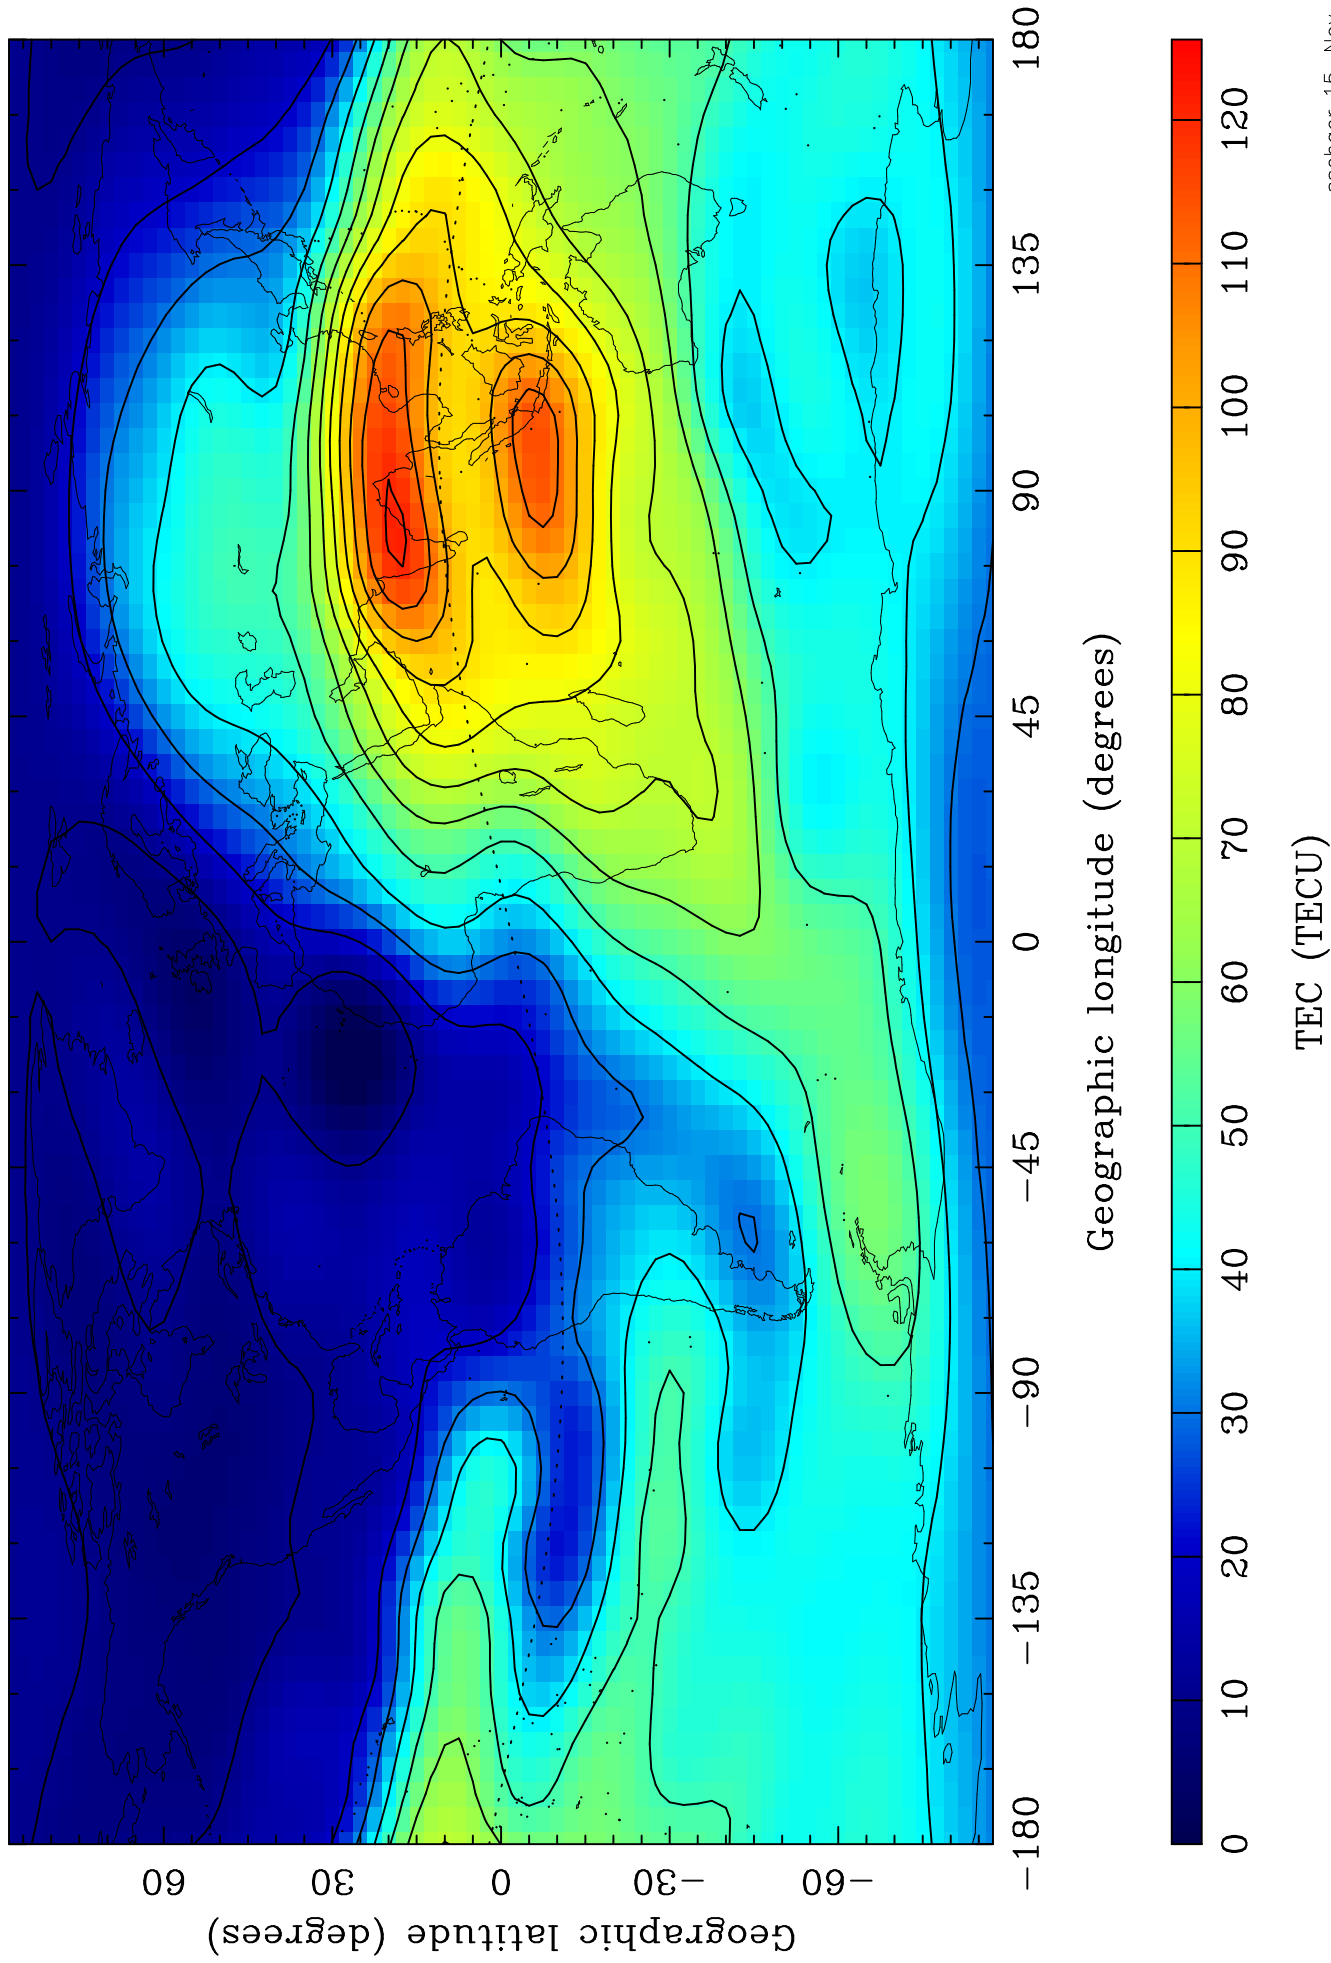

CODE'S GLOBAL IONOSPHERE MAPS FOR DAY 334, 2001 - 01:00 UT

CODE'S GLOBAL IONOSPHERE MAPS FOR DAY 334, 2001 - 03:00 UT

CODE'S GLOBAL IONOSPHERE MAPS FOR DAY 334, 2001 - 05:00 UT

CODE'S GLOBAL IONOSPHERE MAPS FOR DAY 334, 2001 - 07:00 UT

CODE'S GLOBAL IONOSPHERE MAPS FOR DAY 334, 2001 - 09:00 UT

CODE'S GLOBAL IONOSPHERE MAPS FOR DAY 334, 2001 - 11:00 UT

CODE'S GLOBAL IONOSPHERE MAPS FOR DAY 334, 2001 - 13:00 UT

CODE'S GLOBAL IONOSPHERE MAPS FOR DAY 334, 2001 - 15:00 UT