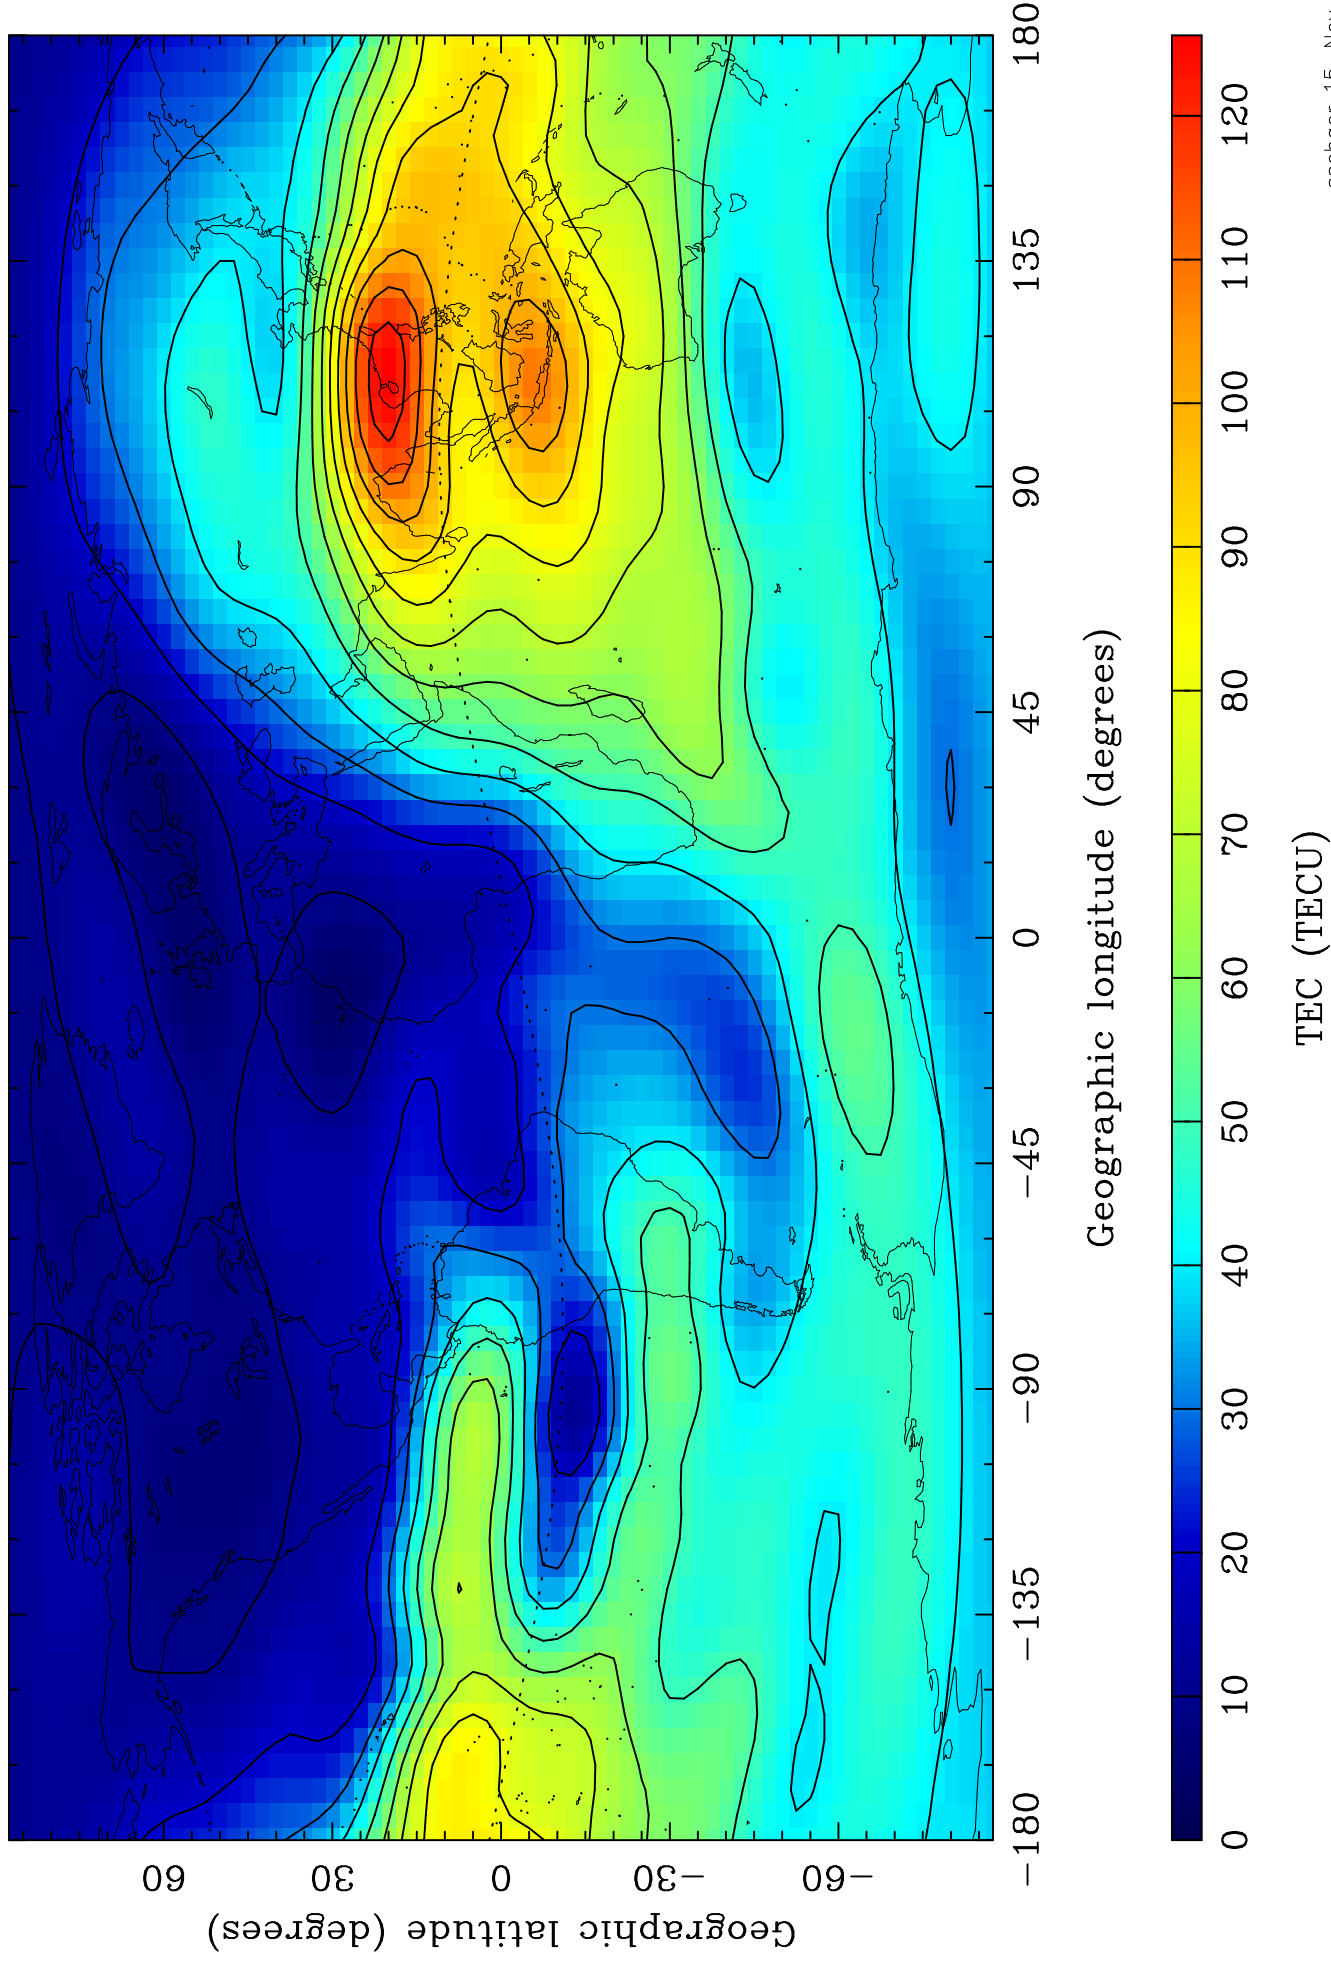

CODE'S GLOBAL IONOSPHERE MAPS FOR DAY 334, 2001 - 01:00 UT

CODE'S GLOBAL IONOSPHERE MAPS FOR DAY 334, 2001 - 03:00 UT

CODE'S GLOBAL IONOSPHERE MAPS FOR DAY 334, 2001 - 05:00 UT

CODE'S GLOBAL IONOSPHERE MAPS FOR DAY 334, 2001 - 07:00 UT

CODE'S GLOBAL IONOSPHERE MAPS FOR DAY 334, 2001 - 09:00 UT

CODE'S GLOBAL IONOSPHERE MAPS FOR DAY 334, 2001 - 11:00 UT

CODE'S GLOBAL IONOSPHERE MAPS FOR DAY 334, 2001 - 13:00 UT

CODE'S GLOBAL IONOSPHERE MAPS FOR DAY 334, 2001 - 15:00 UT

CODE'S GLOBAL IONOSPHERE MAPS FOR DAY 334, 2001 - 17:00 UT

CODE'S GLOBAL IONOSPHERE MAPS FOR DAY 334, 2001 - 19:00 UT

CODE'S GLOBAL IONOSPHERE MAPS FOR DAY 334, 2001 - 21:00 UT

CODE'S GLOBAL IONOSPHERE MAPS FOR DAY 334, 2001 - 23:00 UT