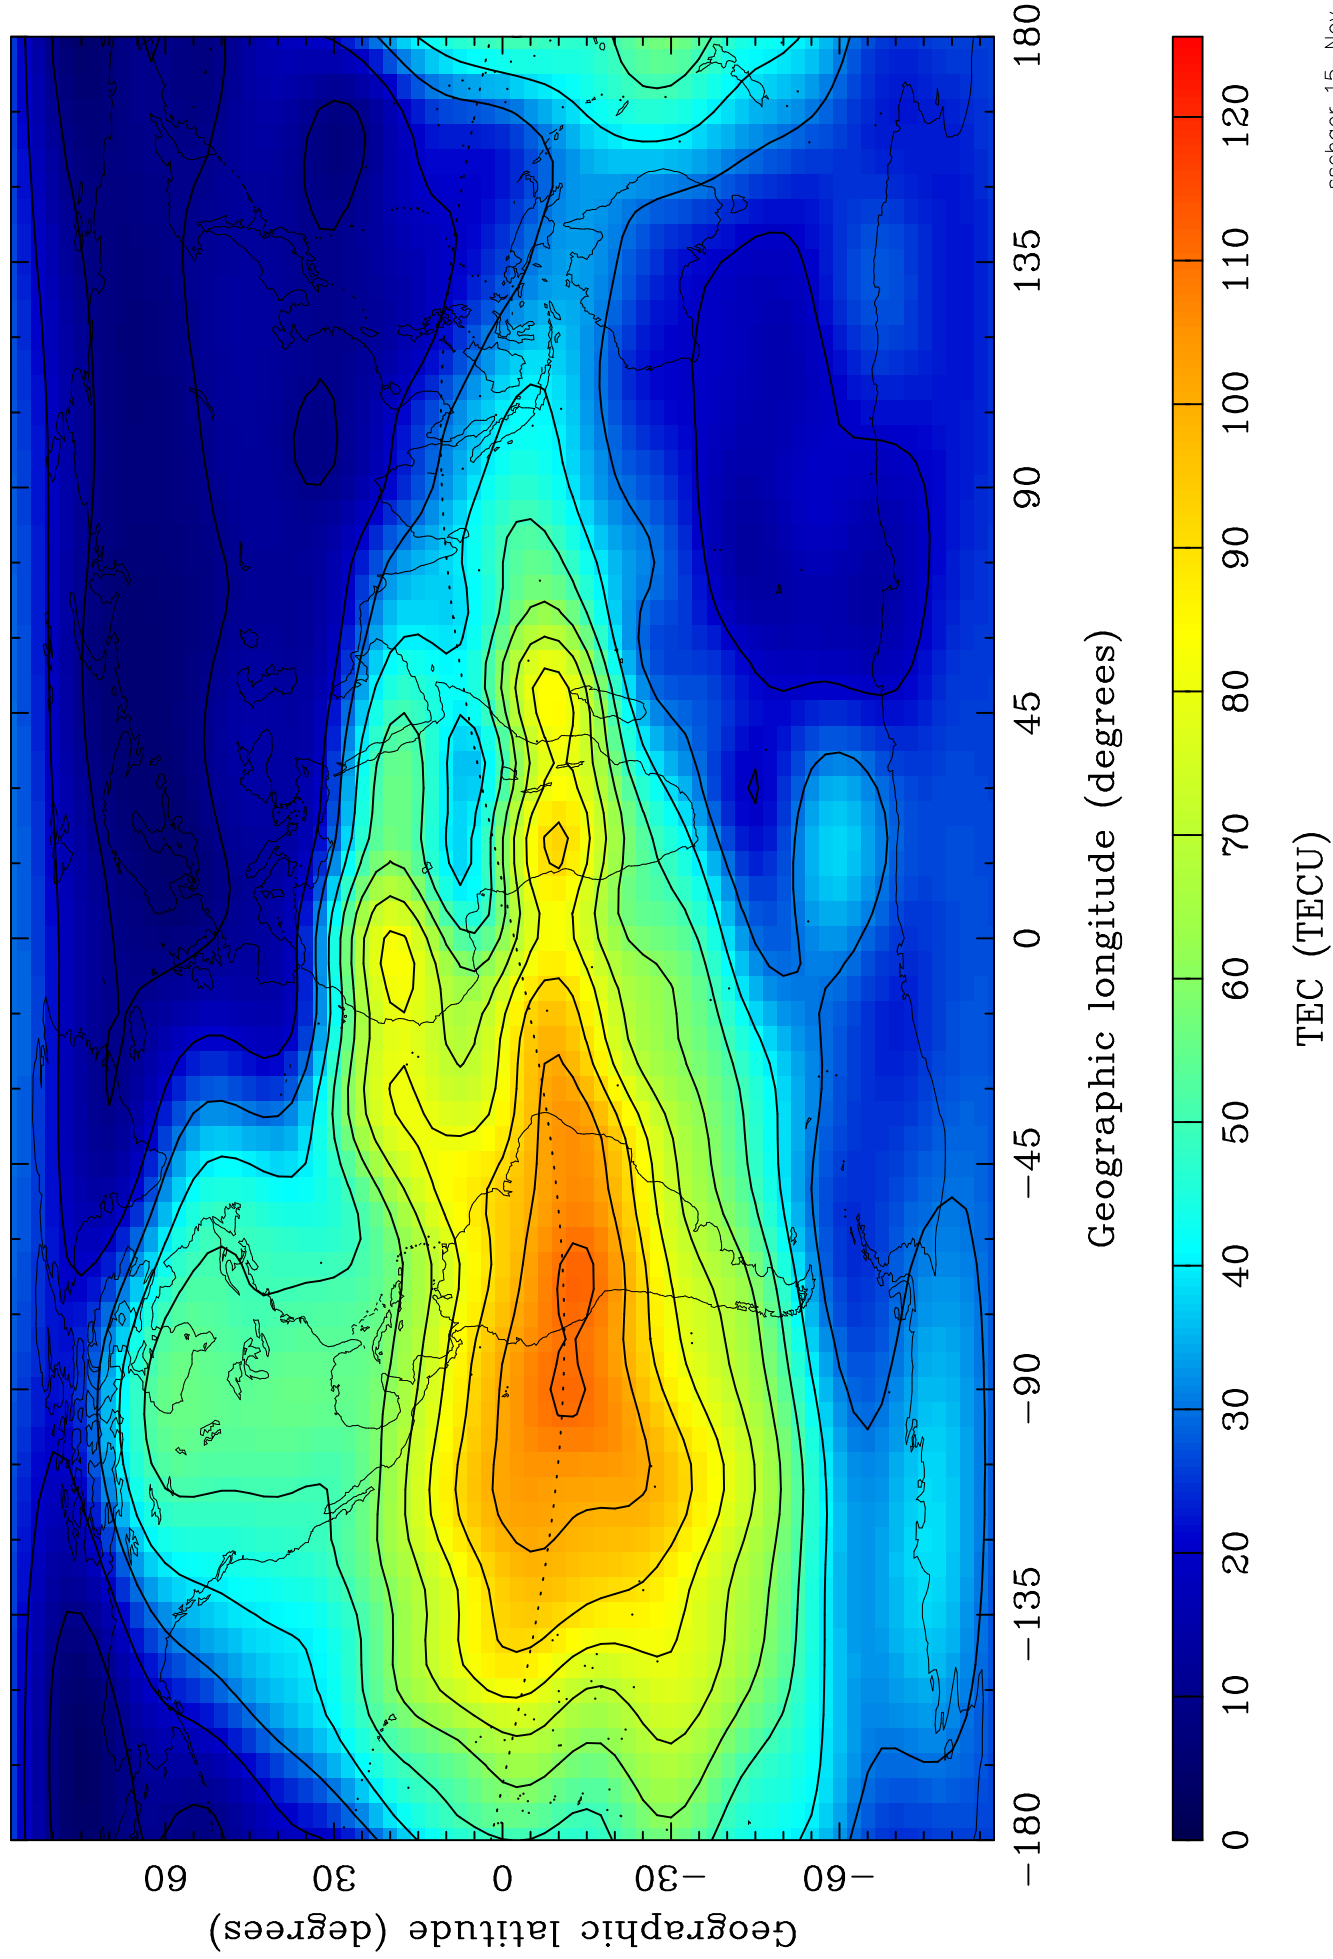

CODE'S GLOBAL IONOSPHERE MAPS FOR DAY 334, 2001 - 01:00 UT

CODE'S GLOBAL IONOSPHERE MAPS FOR DAY 334, 2001 - 03:00 UT

CODE'S GLOBAL IONOSPHERE MAPS FOR DAY 334, 2001 - 05:00 UT

CODE'S GLOBAL IONOSPHERE MAPS FOR DAY 334, 2001 - 07:00 UT

CODE'S GLOBAL IONOSPHERE MAPS FOR DAY 334, 2001 - 09:00 UT

CODE'S GLOBAL IONOSPHERE MAPS FOR DAY 334, 2001 - 11:00 UT

CODE'S GLOBAL IONOSPHERE MAPS FOR DAY 334, 2001 - 13:00 UT

CODE'S GLOBAL IONOSPHERE MAPS FOR DAY 334, 2001 - 15:00 UT

CODE'S GLOBAL IONOSPHERE MAPS FOR DAY 334, 2001 - 17:00 UT

CODE'S GLOBAL IONOSPHERE MAPS FOR DAY 334, 2001 - 19:00 UT

CODE'S GLOBAL IONOSPHERE MAPS FOR DAY 334, 2001 - 21:00 UT

CODE'S GLOBAL IONOSPHERE MAPS FOR DAY 334, 2001 - 23:00 UT