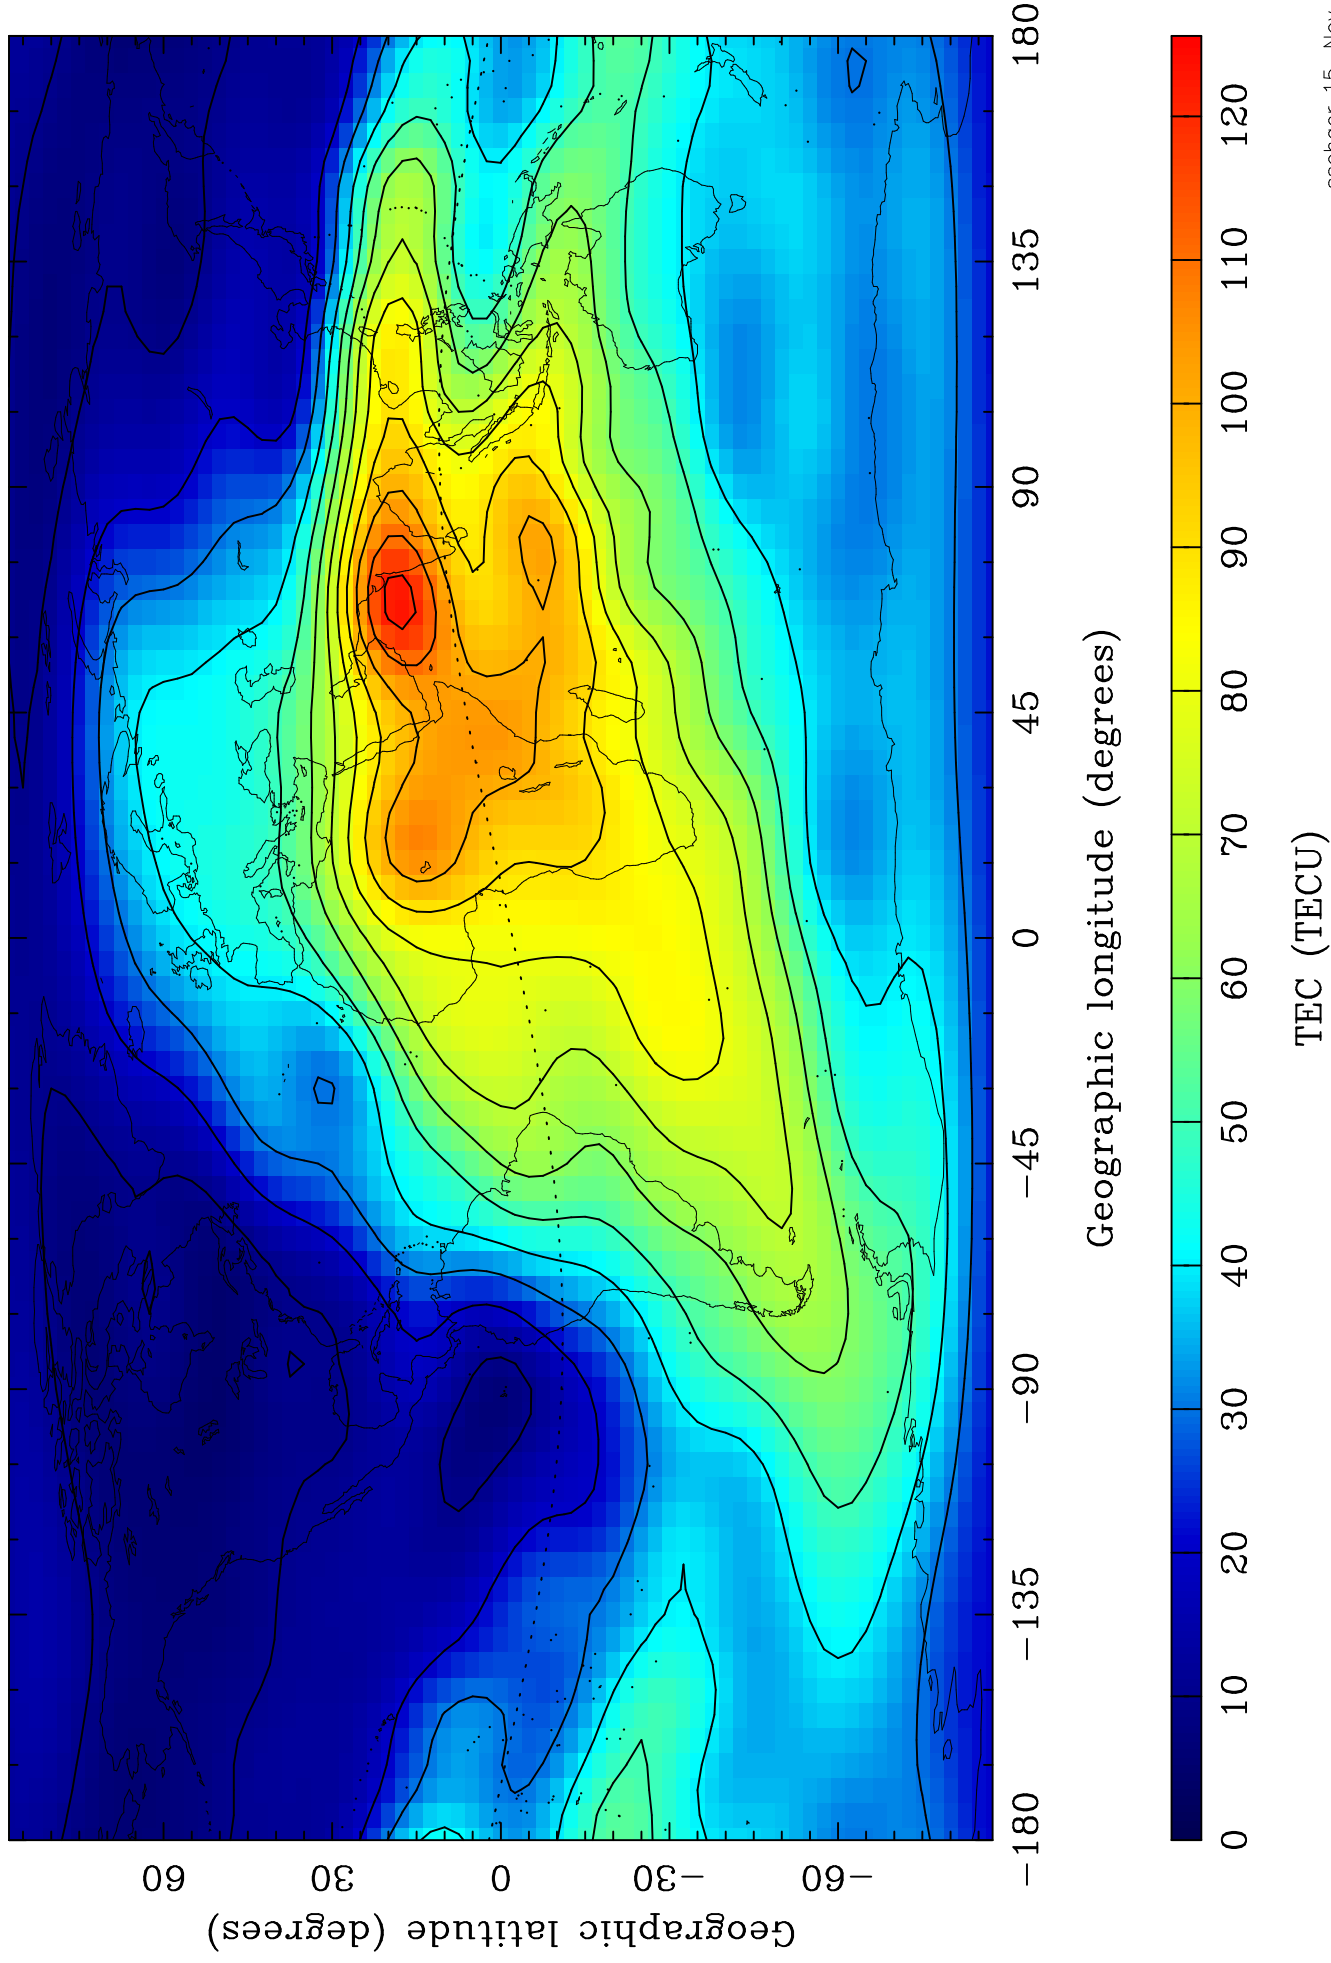

CODE'S GLOBAL IONOSPHERE MAPS FOR DAY 334, 2001 - 01:00 UT

CODE'S GLOBAL IONOSPHERE MAPS FOR DAY 334, 2001 - 03:00 UT

CODE'S GLOBAL IONOSPHERE MAPS FOR DAY 334, 2001 - 05:00 UT

CODE'S GLOBAL IONOSPHERE MAPS FOR DAY 334, 2001 - 07:00 UT

CODE'S GLOBAL IONOSPHERE MAPS FOR DAY 334, 2001 - 09:00 UT

CODE'S GLOBAL IONOSPHERE MAPS FOR DAY 334, 2001 - 11:00 UT

CODE'S GLOBAL IONOSPHERE MAPS FOR DAY 334, 2001 - 13:00 UT

CODE'S GLOBAL IONOSPHERE MAPS FOR DAY 334, 2001 - 15:00 UT