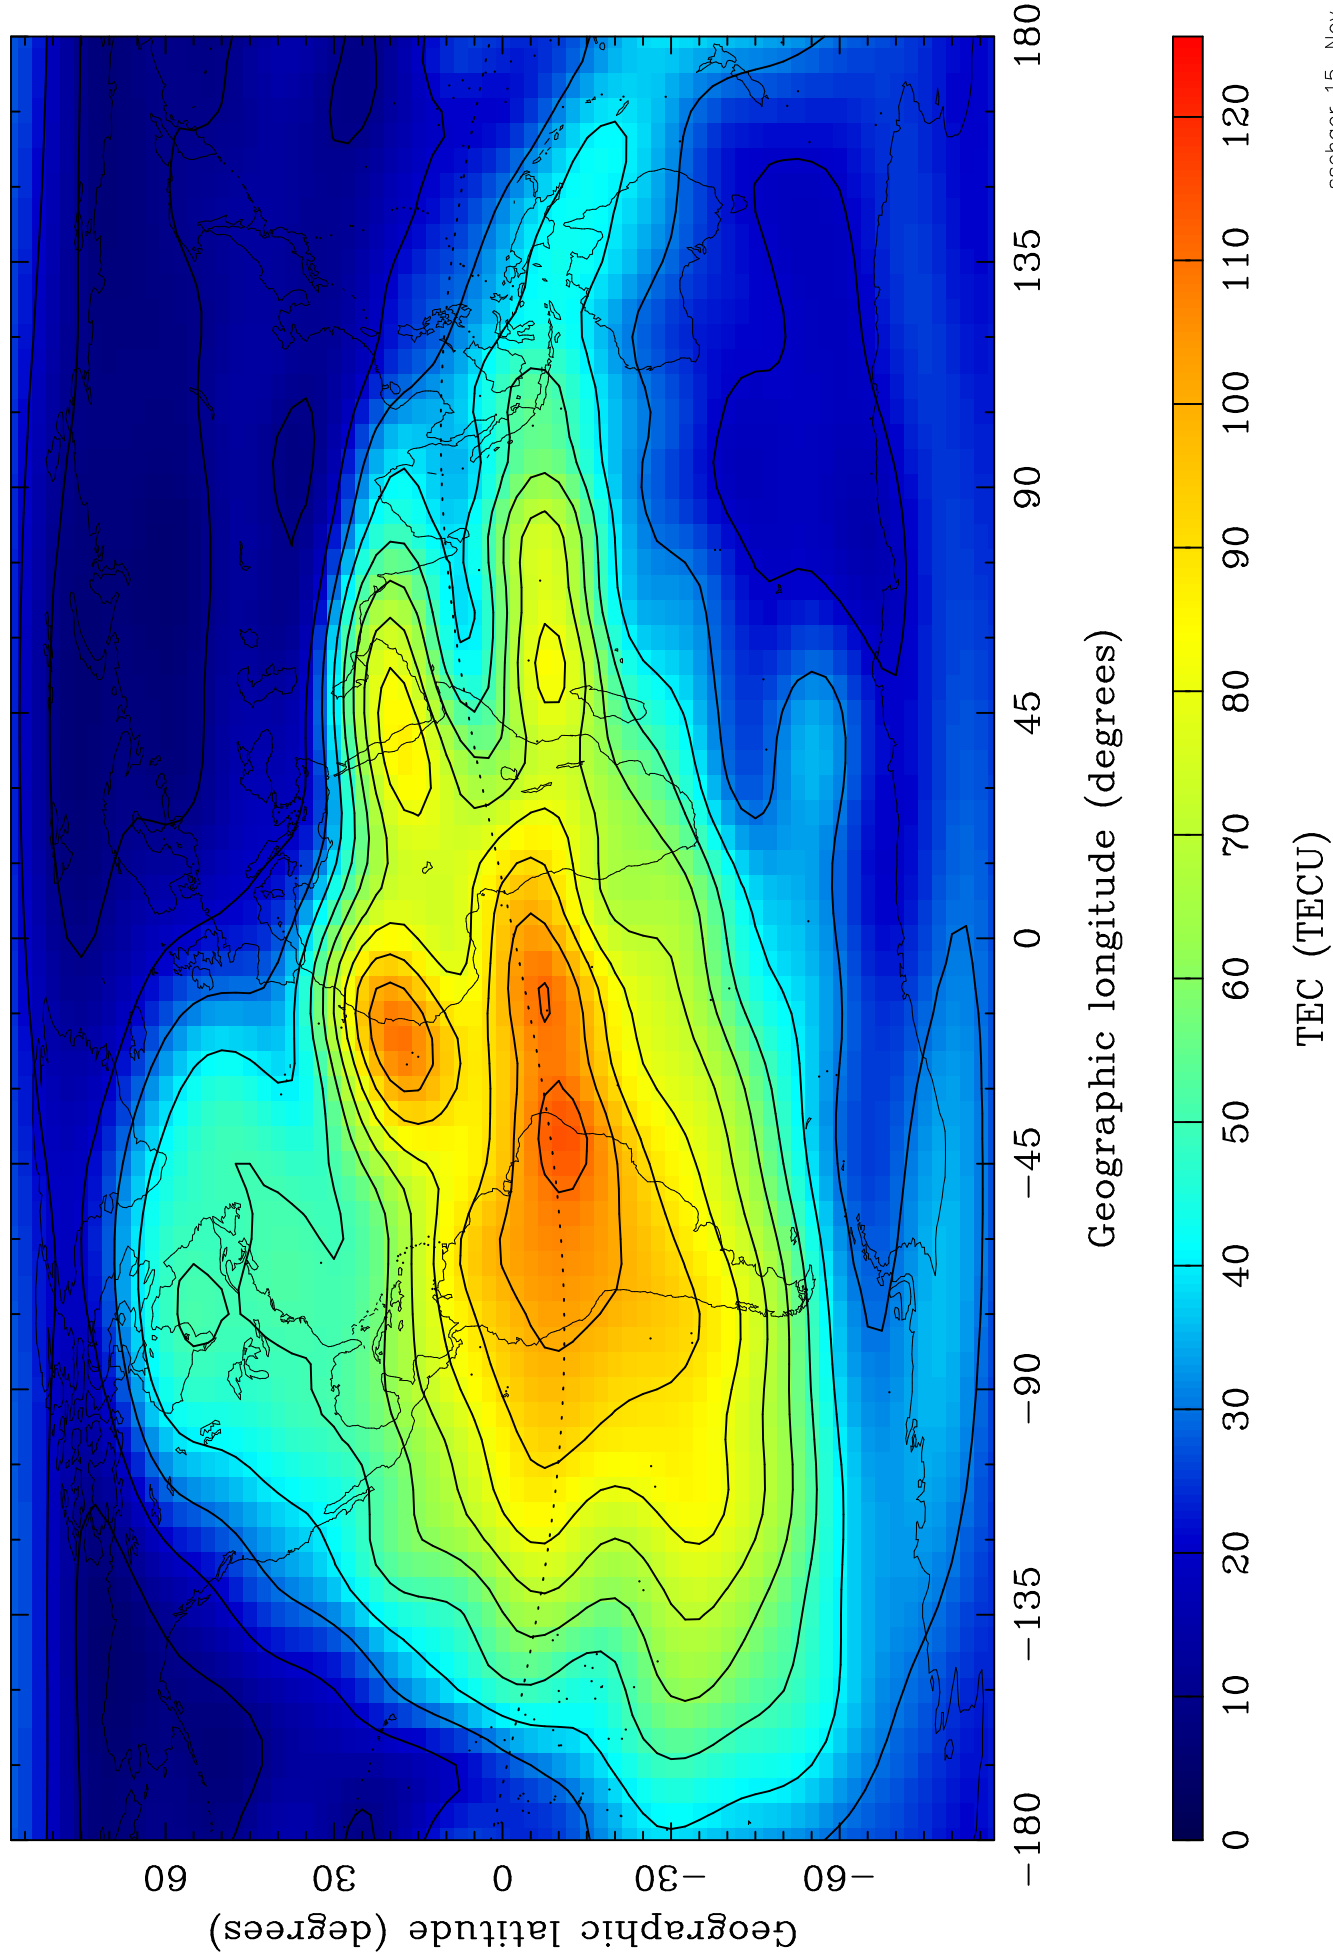

CODE'S GLOBAL IONOSPHERE MAPS FOR DAY 334, 2001 - 01:00 UT

CODE'S GLOBAL IONOSPHERE MAPS FOR DAY 334, 2001 - 03:00 UT

CODE'S GLOBAL IONOSPHERE MAPS FOR DAY 334, 2001 - 05:00 UT

CODE'S GLOBAL IONOSPHERE MAPS FOR DAY 334, 2001 - 07:00 UT

CODE'S GLOBAL IONOSPHERE MAPS FOR DAY 334, 2001 - 09:00 UT

CODE'S GLOBAL IONOSPHERE MAPS FOR DAY 334, 2001 - 11:00 UT

CODE'S GLOBAL IONOSPHERE MAPS FOR DAY 334, 2001 - 13:00 UT

CODE'S GLOBAL IONOSPHERE MAPS FOR DAY 334, 2001 - 15:00 UT

CODE'S GLOBAL IONOSPHERE MAPS FOR DAY 334, 2001 - 17:00 UT

CODE'S GLOBAL IONOSPHERE MAPS FOR DAY 334, 2001 - 19:00 UT

CODE'S GLOBAL IONOSPHERE MAPS FOR DAY 334, 2001 - 21:00 UT

CODE'S GLOBAL IONOSPHERE MAPS FOR DAY 334, 2001 - 23:00 UT