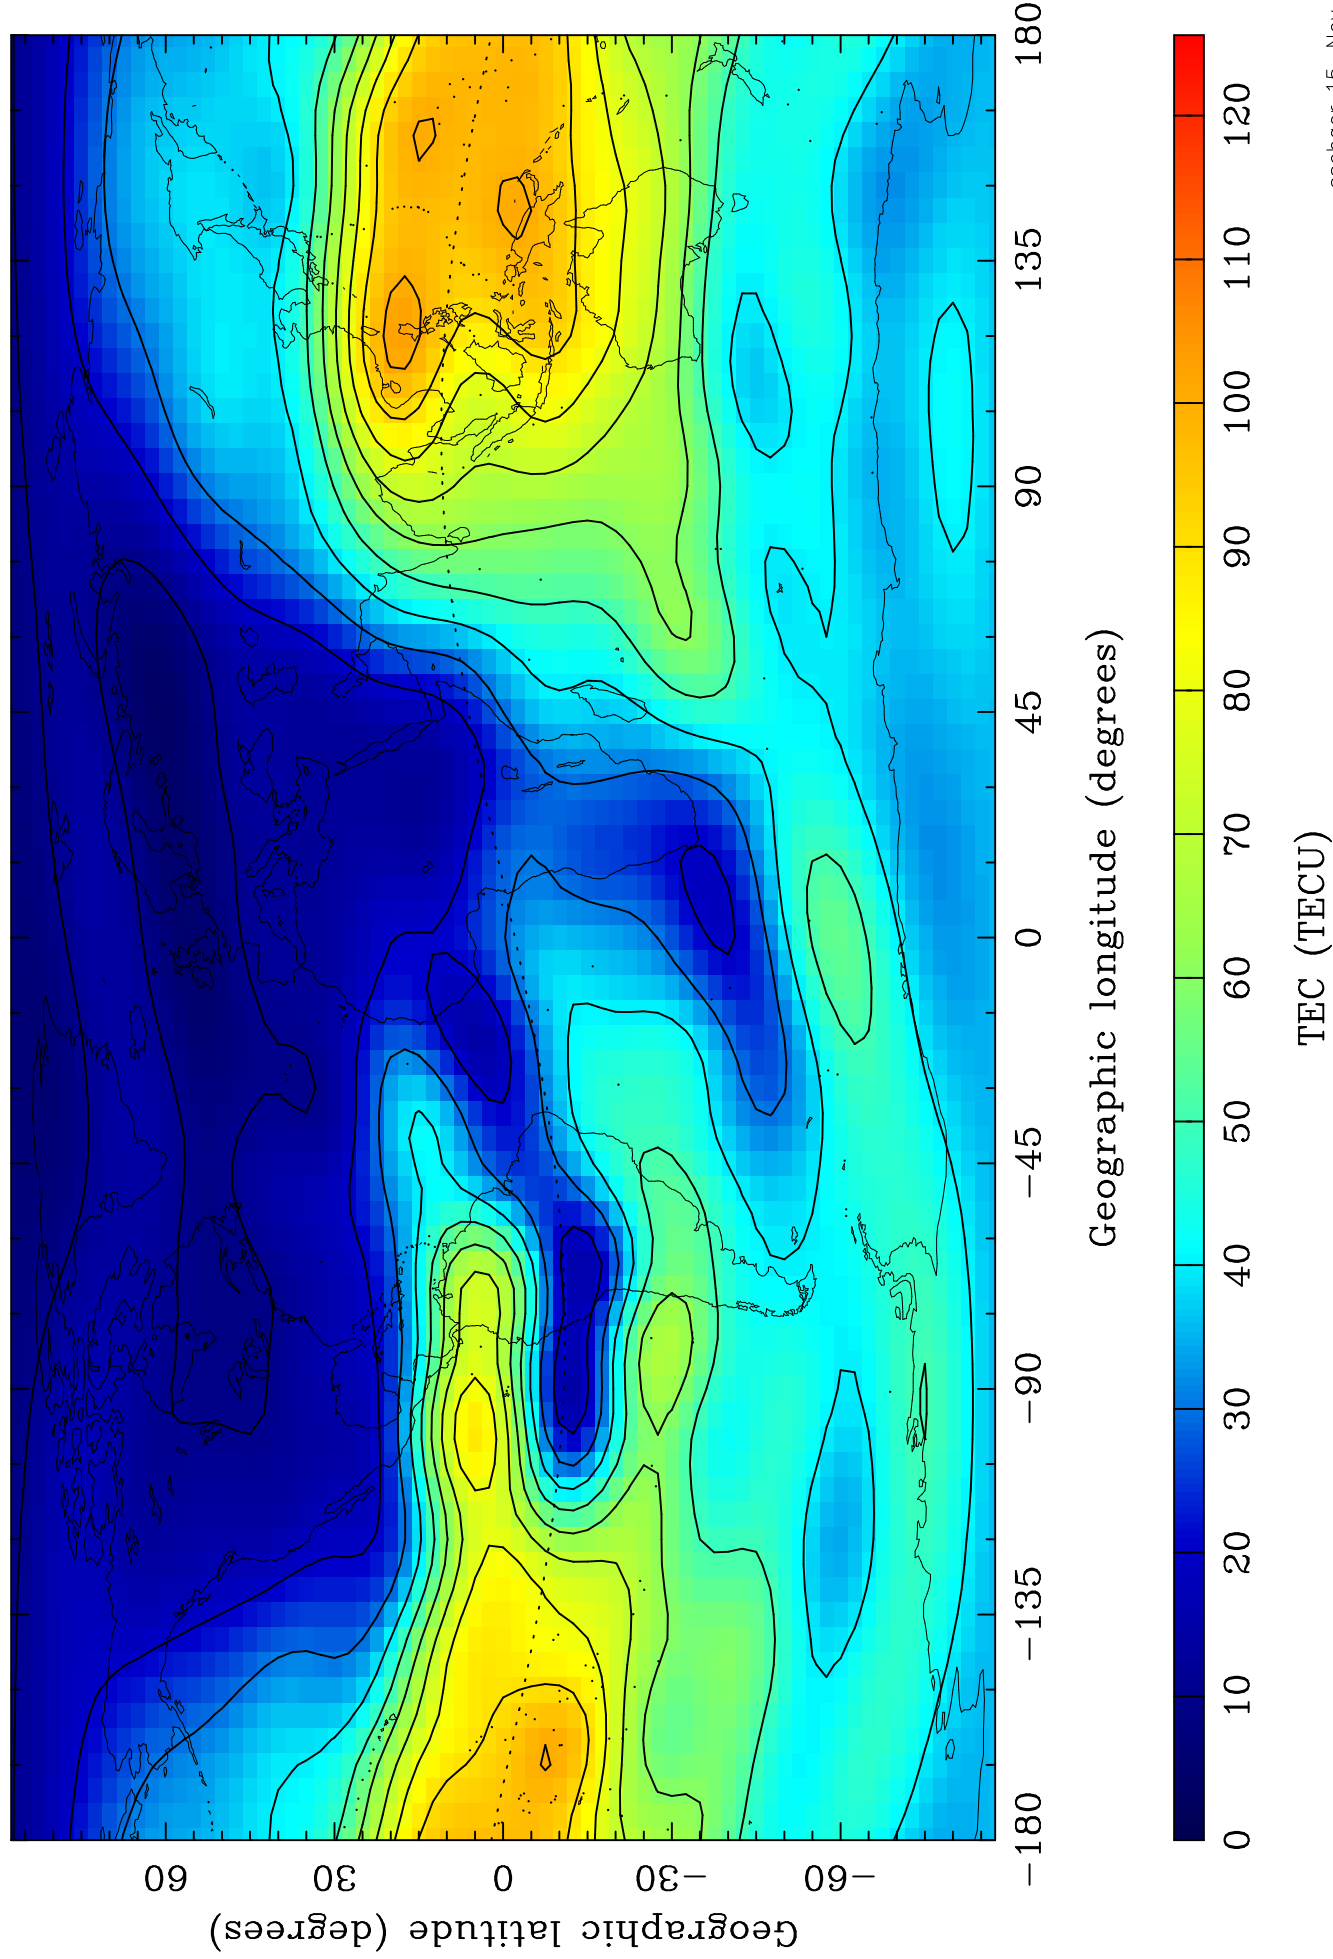

CODE'S GLOBAL IONOSPHERE MAPS FOR DAY 334, 2001 - 01:00 UT

CODE'S GLOBAL IONOSPHERE MAPS FOR DAY 334, 2001 - 03:00 UT

CODE'S GLOBAL IONOSPHERE MAPS FOR DAY 334, 2001 - 05:00 UT

CODE'S GLOBAL IONOSPHERE MAPS FOR DAY 334, 2001 - 07:00 UT

CODE'S GLOBAL IONOSPHERE MAPS FOR DAY 334, 2001 - 09:00 UT

CODE'S GLOBAL IONOSPHERE MAPS FOR DAY 334, 2001 - 11:00 UT

CODE'S GLOBAL IONOSPHERE MAPS FOR DAY 334, 2001 - 13:00 UT

CODE'S GLOBAL IONOSPHERE MAPS FOR DAY 334, 2001 - 15:00 UT