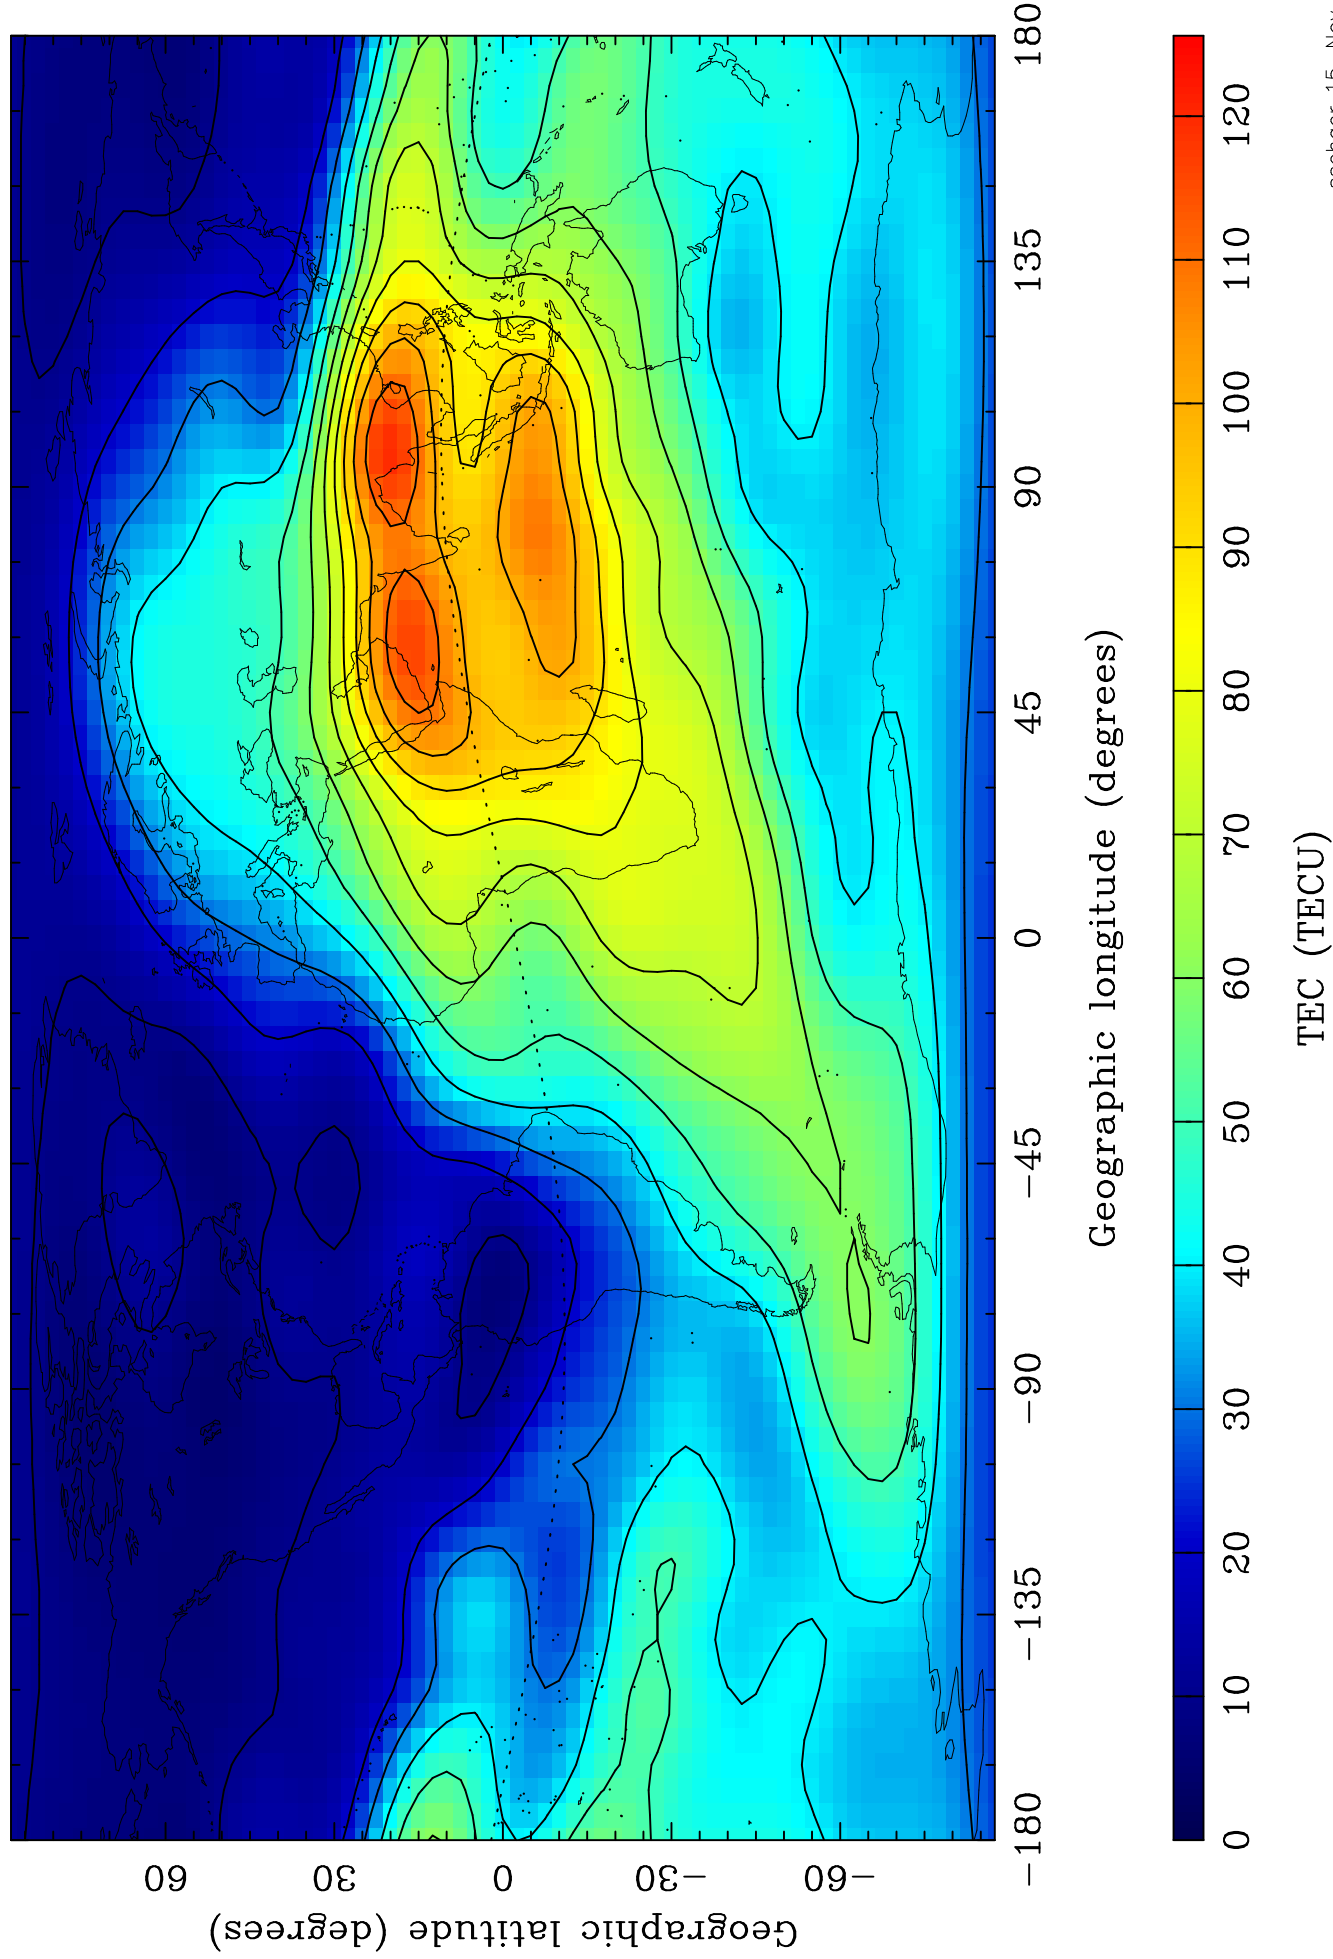

CODE'S GLOBAL IONOSPHERE MAPS FOR DAY 334, 2001 - 01:00 UT

CODE'S GLOBAL IONOSPHERE MAPS FOR DAY 334, 2001 - 03:00 UT

CODE'S GLOBAL IONOSPHERE MAPS FOR DAY 334, 2001 - 05:00 UT

CODE'S GLOBAL IONOSPHERE MAPS FOR DAY 334, 2001 - 07:00 UT

CODE'S GLOBAL IONOSPHERE MAPS FOR DAY 334, 2001 - 09:00 UT

CODE'S GLOBAL IONOSPHERE MAPS FOR DAY 334, 2001 - 11:00 UT

CODE'S GLOBAL IONOSPHERE MAPS FOR DAY 334, 2001 - 13:00 UT

CODE'S GLOBAL IONOSPHERE MAPS FOR DAY 334, 2001 - 15:00 UT

CODE'S GLOBAL IONOSPHERE MAPS FOR DAY 334, 2001 - 17:00 UT

CODE'S GLOBAL IONOSPHERE MAPS FOR DAY 334, 2001 - 19:00 UT

CODE'S GLOBAL IONOSPHERE MAPS FOR DAY 334, 2001 - 21:00 UT

CODE'S GLOBAL IONOSPHERE MAPS FOR DAY 334, 2001 - 23:00 UT