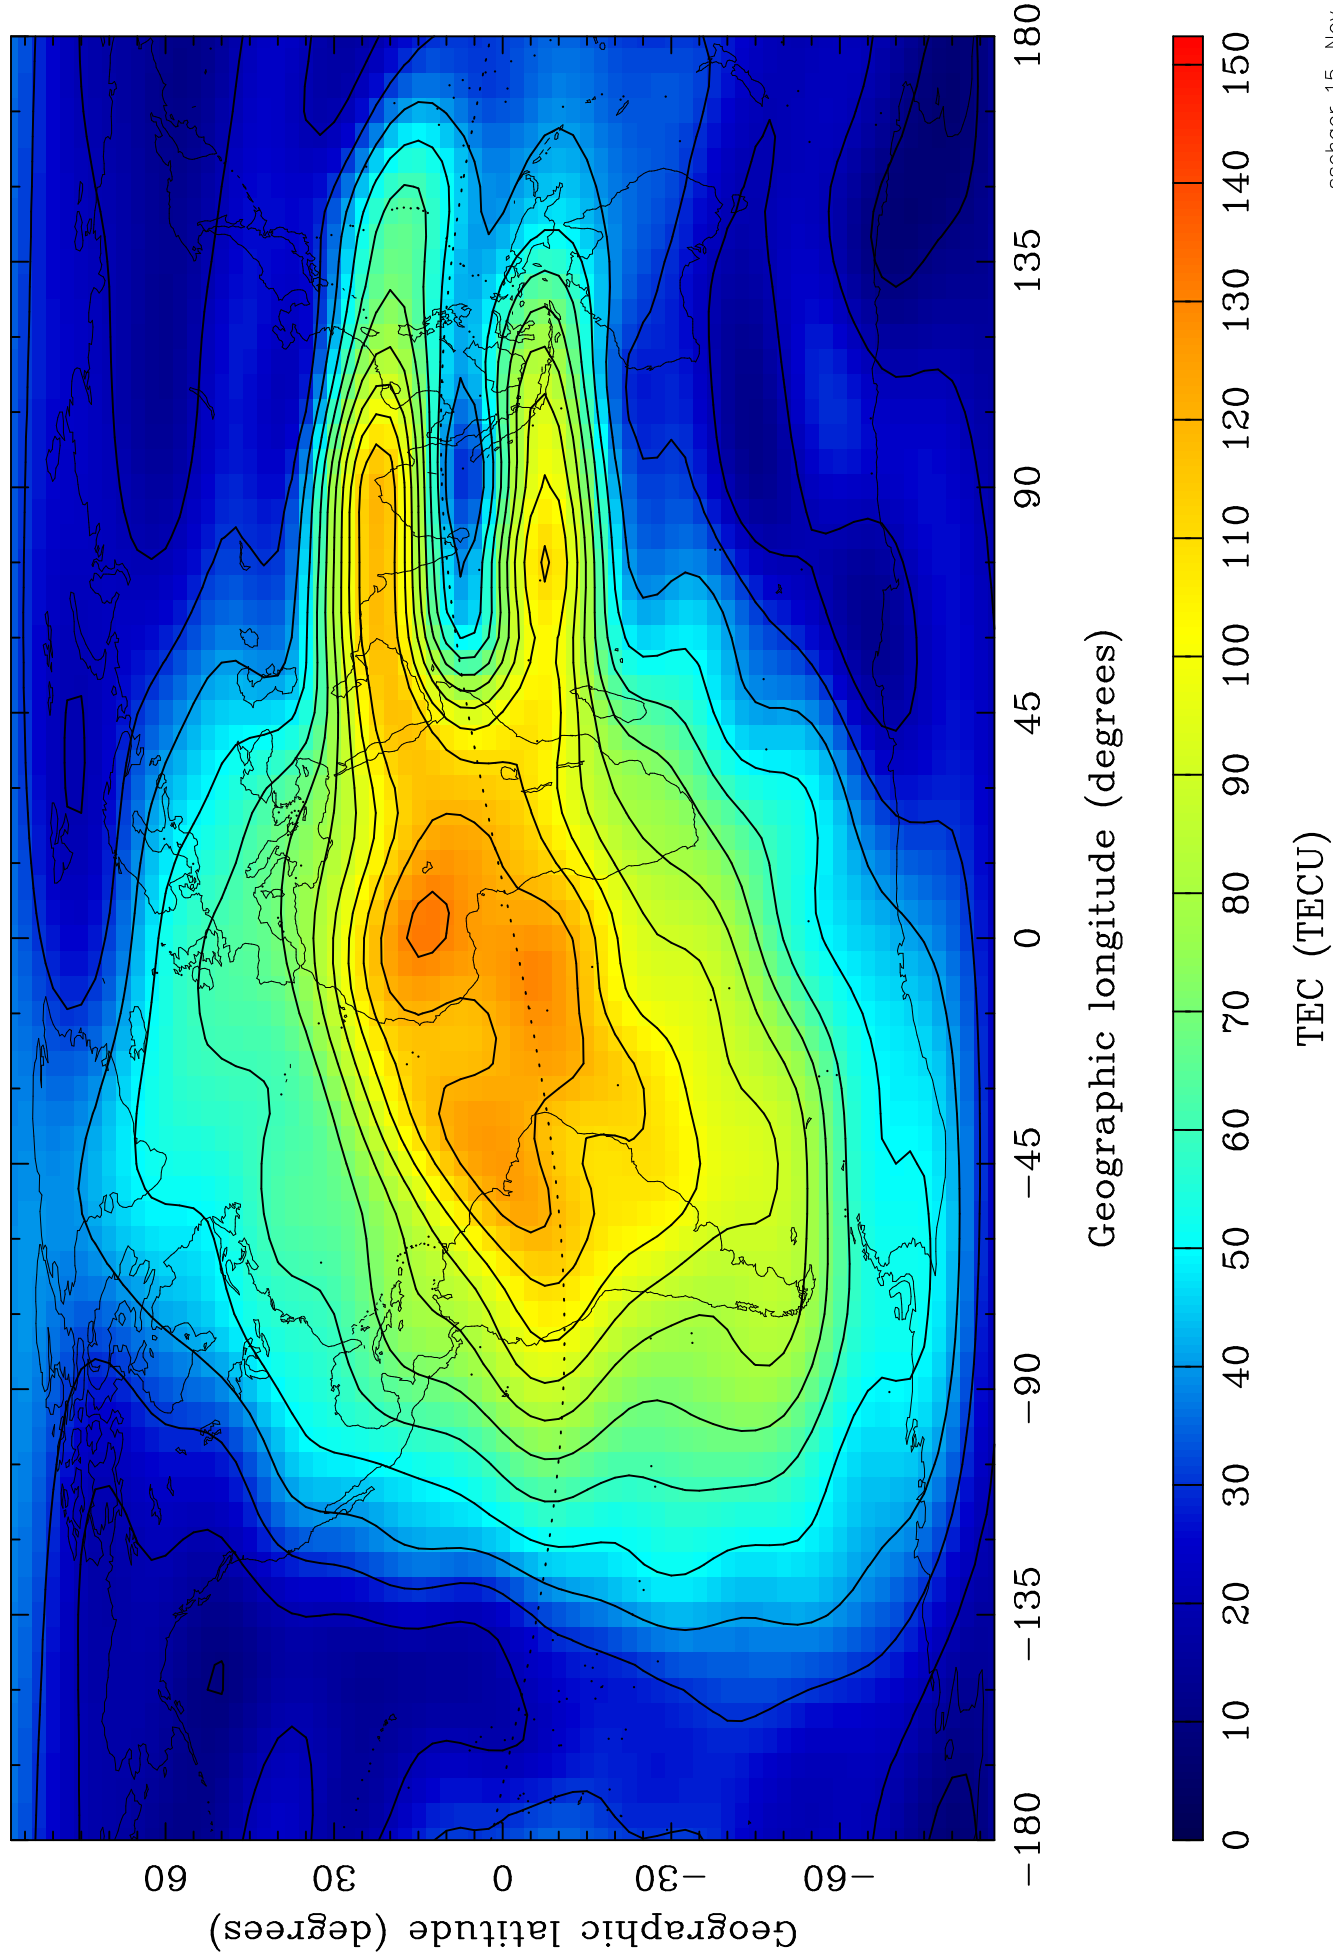

CODE'S GLOBAL IONOSPHERE MAPS FOR DAY 289, 2001 - 01:00 UT

CODE'S GLOBAL IONOSPHERE MAPS FOR DAY 289, 2001 - 03:00 UT

CODE'S GLOBAL IONOSPHERE MAPS FOR DAY 289, 2001 - 05:00 UT

CODE'S GLOBAL IONOSPHERE MAPS FOR DAY 289, 2001 - 07:00 UT

CODE'S GLOBAL IONOSPHERE MAPS FOR DAY 289, 2001 - 09:00 UT

CODE'S GLOBAL IONOSPHERE MAPS FOR DAY 289, 2001 - 11:00 UT

CODE'S GLOBAL IONOSPHERE MAPS FOR DAY 289, 2001 - 13:00 UT

CODE'S GLOBAL IONOSPHERE MAPS FOR DAY 289, 2001 - 15:00 UT

CODE'S GLOBAL IONOSPHERE MAPS FOR DAY 289, 2001 - 17:00 UT

CODE'S GLOBAL IONOSPHERE MAPS FOR DAY 289, 2001 - 19:00 UT

CODE'S GLOBAL IONOSPHERE MAPS FOR DAY 289, 2001 - 21:00 UT

CODE'S GLOBAL IONOSPHERE MAPS FOR DAY 289, 2001 - 23:00 UT