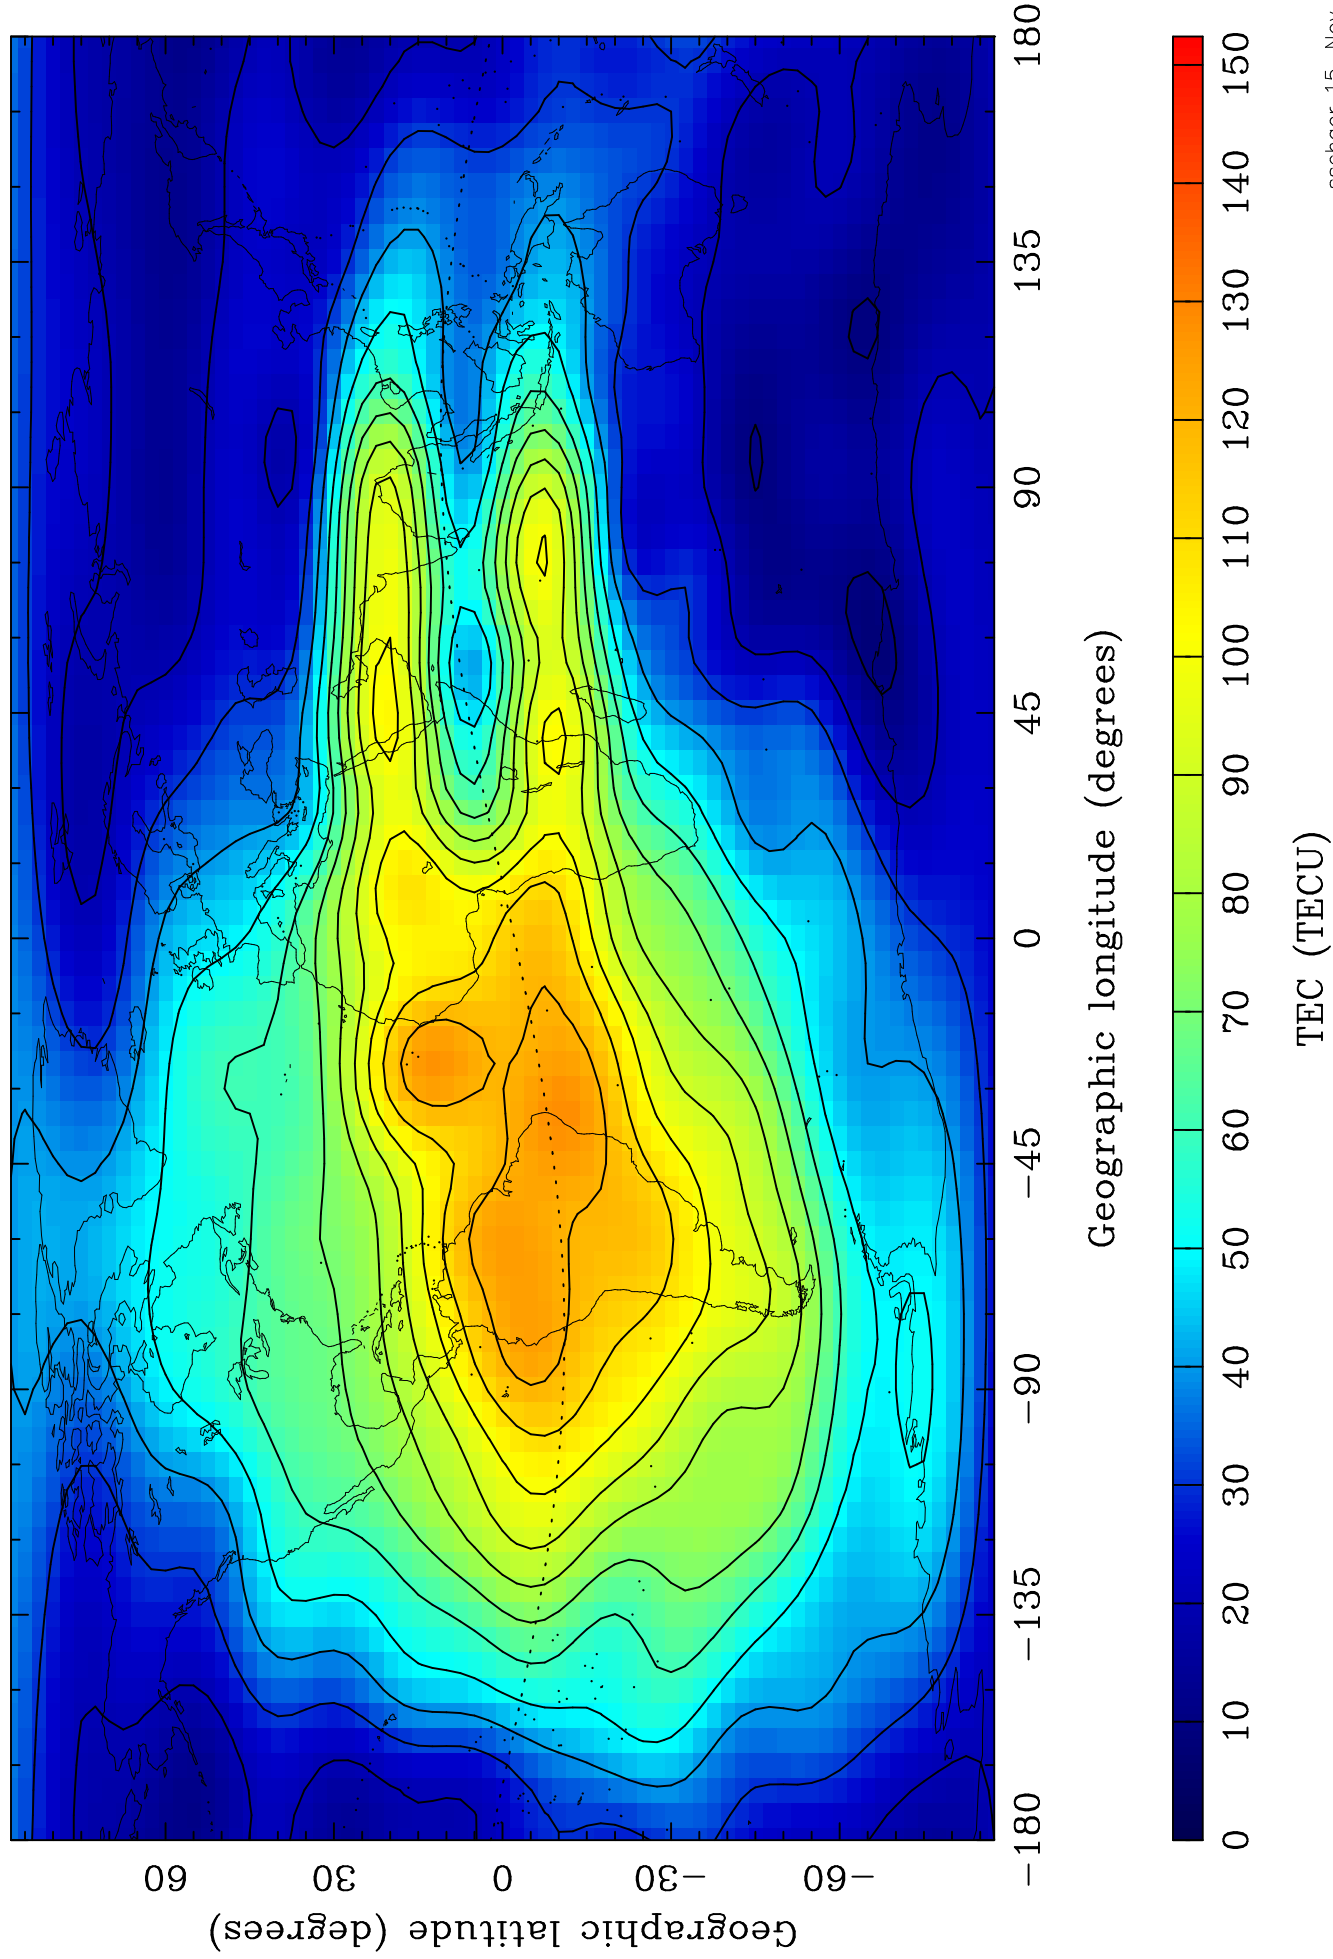

CODE'S GLOBAL IONOSPHERE MAPS FOR DAY 289, 2001 - 01:00 UT

CODE'S GLOBAL IONOSPHERE MAPS FOR DAY 289, 2001 - 03:00 UT

CODE'S GLOBAL IONOSPHERE MAPS FOR DAY 289, 2001 - 05:00 UT

CODE'S GLOBAL IONOSPHERE MAPS FOR DAY 289, 2001 - 07:00 UT

CODE'S GLOBAL IONOSPHERE MAPS FOR DAY 289, 2001 - 09:00 UT

CODE'S GLOBAL IONOSPHERE MAPS FOR DAY 289, 2001 - 11:00 UT

CODE'S GLOBAL IONOSPHERE MAPS FOR DAY 289, 2001 - 13:00 UT

CODE'S GLOBAL IONOSPHERE MAPS FOR DAY 289, 2001 - 15:00 UT

CODE'S GLOBAL IONOSPHERE MAPS FOR DAY 289, 2001 - 17:00 UT

CODE'S GLOBAL IONOSPHERE MAPS FOR DAY 289, 2001 - 19:00 UT

CODE'S GLOBAL IONOSPHERE MAPS FOR DAY 289, 2001 - 21:00 UT

CODE'S GLOBAL IONOSPHERE MAPS FOR DAY 289, 2001 - 23:00 UT