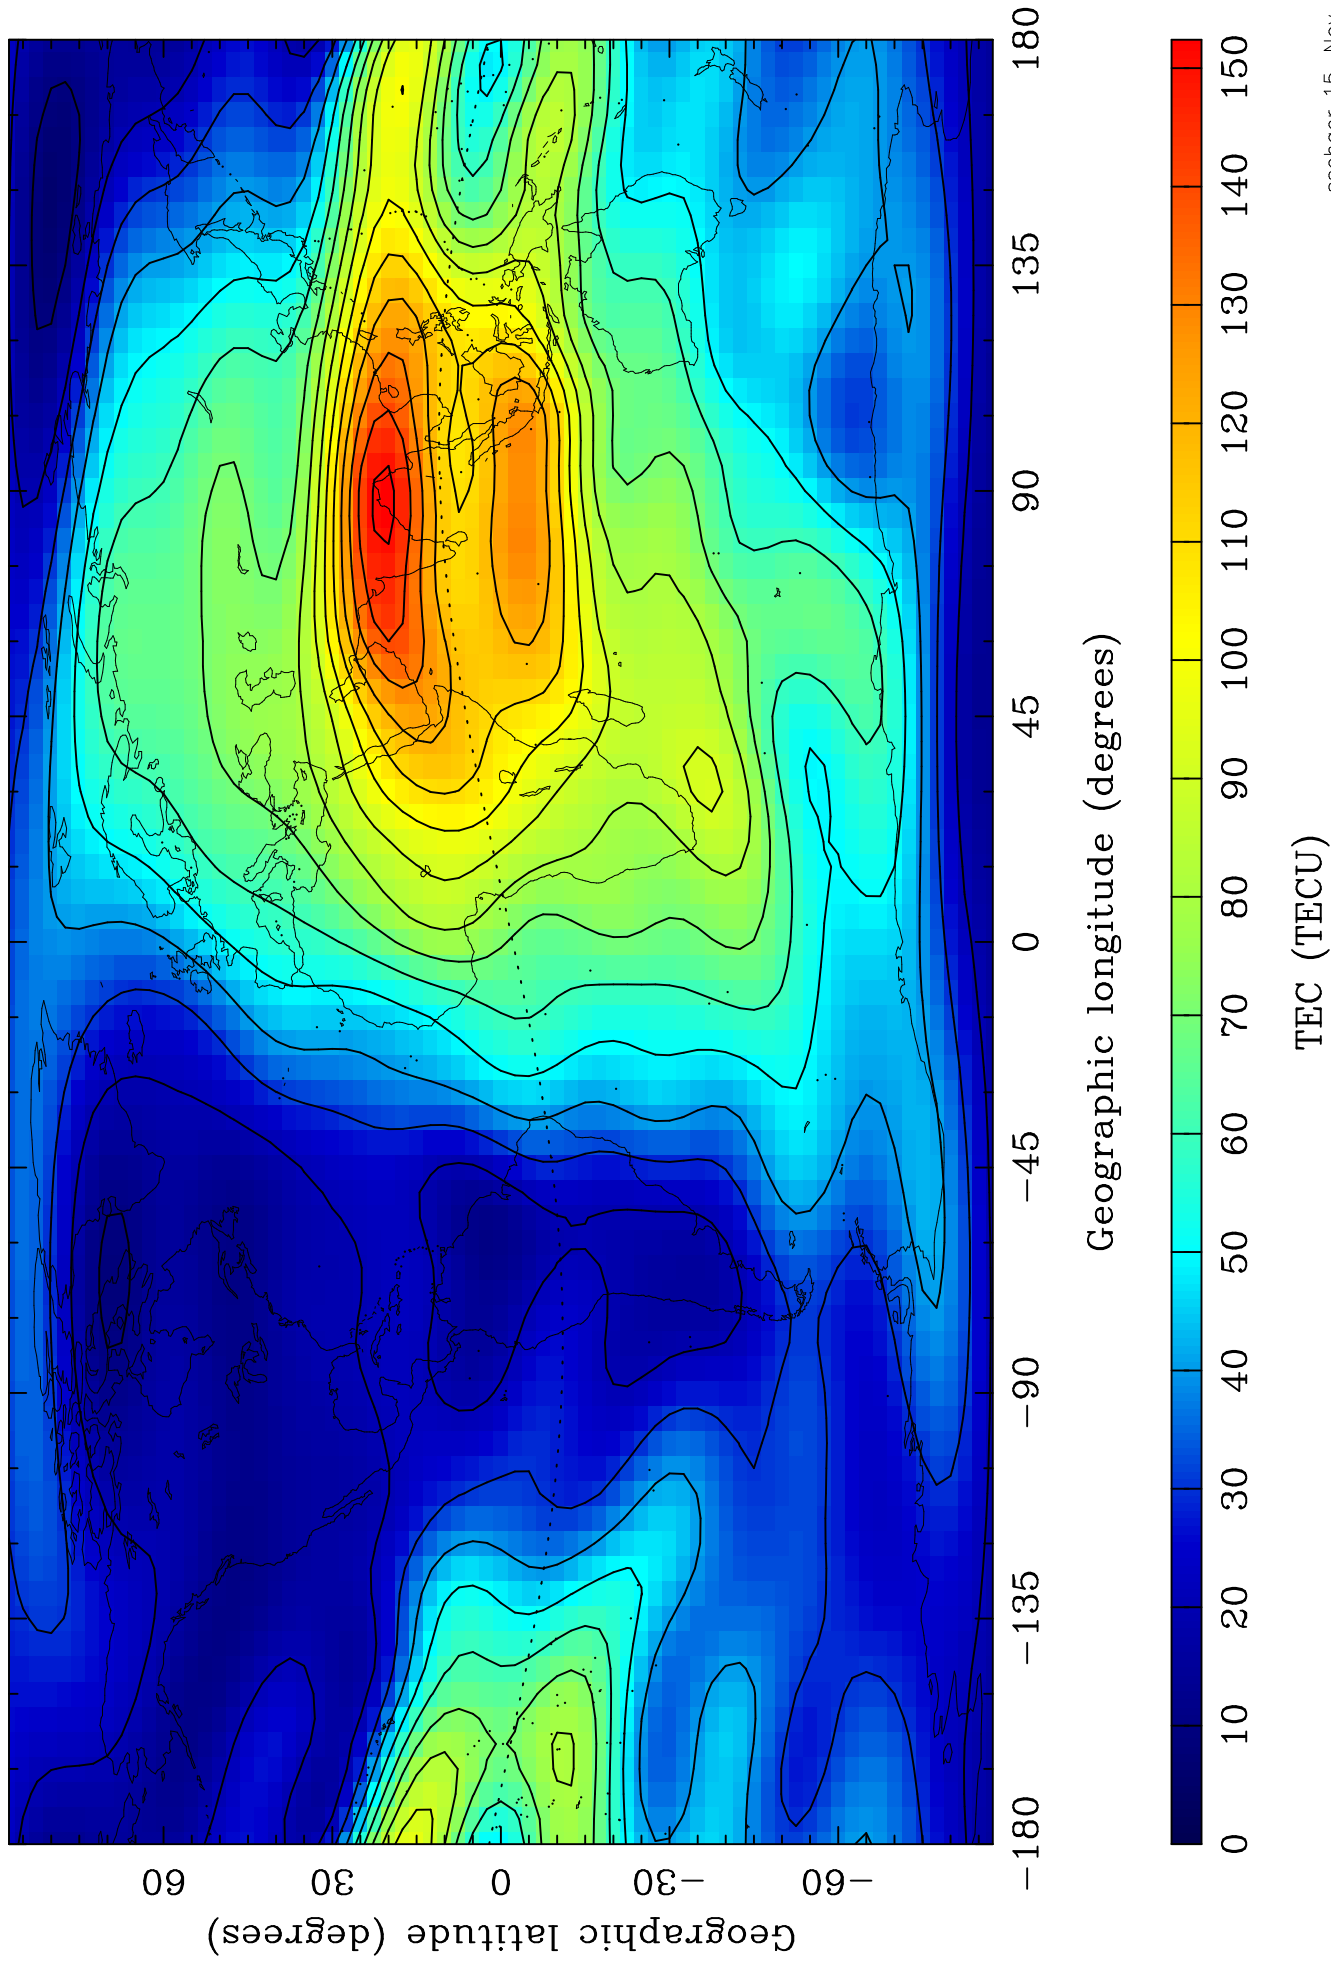

CODE'S GLOBAL IONOSPHERE MAPS FOR DAY 289, 2001 - 01:00 UT

CODE'S GLOBAL IONOSPHERE MAPS FOR DAY 289, 2001 - 03:00 UT

CODE'S GLOBAL IONOSPHERE MAPS FOR DAY 289, 2001 - 05:00 UT

CODE'S GLOBAL IONOSPHERE MAPS FOR DAY 289, 2001 - 07:00 UT

CODE'S GLOBAL IONOSPHERE MAPS FOR DAY 289, 2001 - 09:00 UT

CODE'S GLOBAL IONOSPHERE MAPS FOR DAY 289, 2001 - 11:00 UT

CODE'S GLOBAL IONOSPHERE MAPS FOR DAY 289, 2001 - 13:00 UT

CODE'S GLOBAL IONOSPHERE MAPS FOR DAY 289, 2001 - 15:00 UT

CODE'S GLOBAL IONOSPHERE MAPS FOR DAY 289, 2001 - 17:00 UT

CODE'S GLOBAL IONOSPHERE MAPS FOR DAY 289, 2001 - 19:00 UT

CODE'S GLOBAL IONOSPHERE MAPS FOR DAY 289, 2001 - 21:00 UT

CODE'S GLOBAL IONOSPHERE MAPS FOR DAY 289, 2001 - 23:00 UT