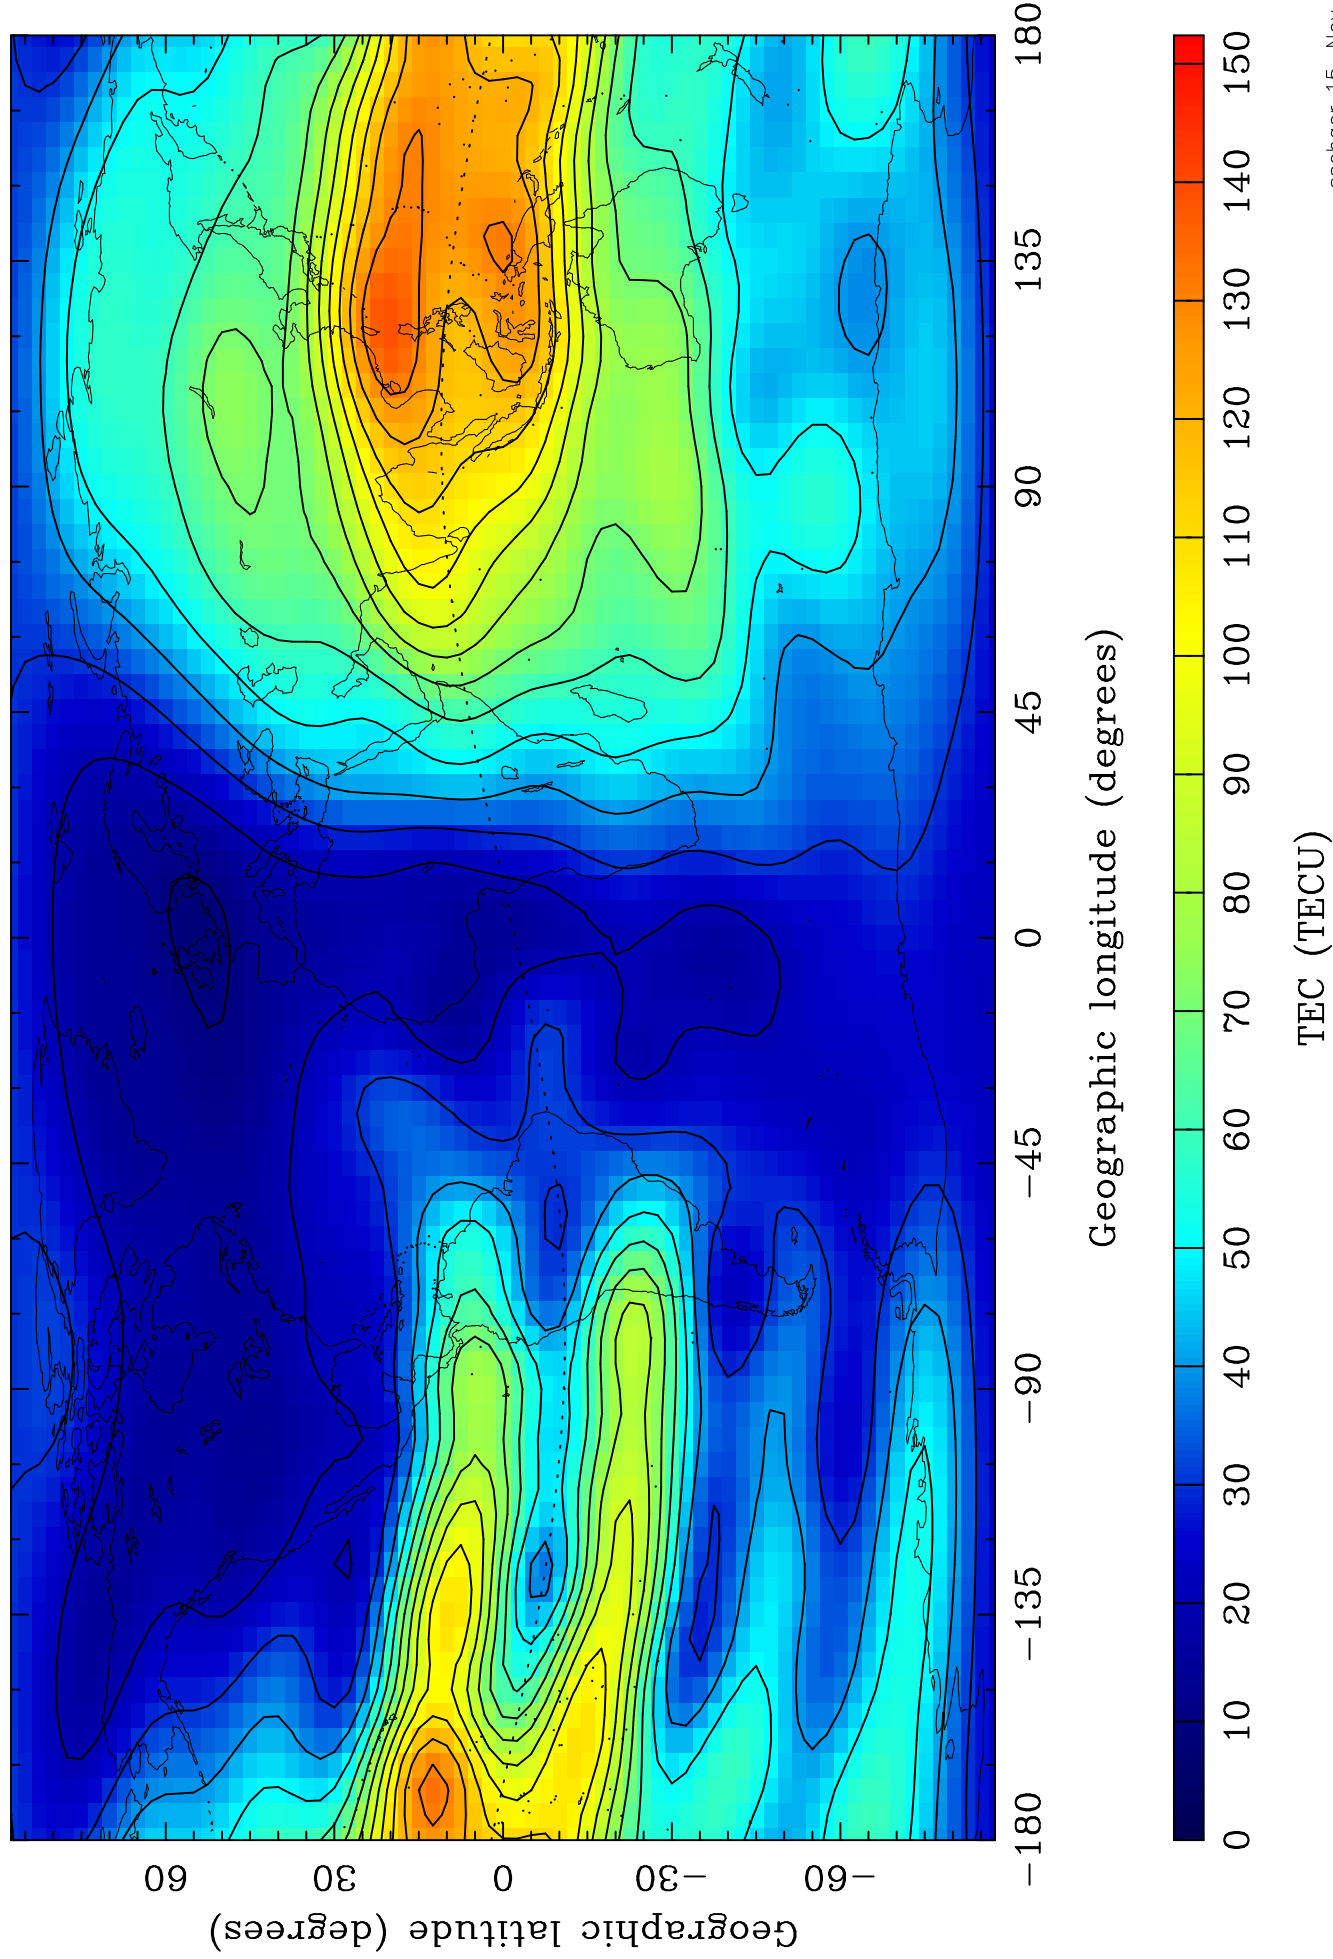

CODE'S GLOBAL IONOSPHERE MAPS FOR DAY 289, 2001 - 01:00 UT

CODE'S GLOBAL IONOSPHERE MAPS FOR DAY 289, 2001 - 03:00 UT

CODE'S GLOBAL IONOSPHERE MAPS FOR DAY 289, 2001 - 05:00 UT

CODE'S GLOBAL IONOSPHERE MAPS FOR DAY 289, 2001 - 07:00 UT

CODE'S GLOBAL IONOSPHERE MAPS FOR DAY 289, 2001 - 09:00 UT

CODE'S GLOBAL IONOSPHERE MAPS FOR DAY 289, 2001 - 11:00 UT

CODE'S GLOBAL IONOSPHERE MAPS FOR DAY 289, 2001 - 13:00 UT

CODE'S GLOBAL IONOSPHERE MAPS FOR DAY 289, 2001 - 15:00 UT

CODE'S GLOBAL IONOSPHERE MAPS FOR DAY 289, 2001 - 17:00 UT

CODE'S GLOBAL IONOSPHERE MAPS FOR DAY 289, 2001 - 19:00 UT

CODE'S GLOBAL IONOSPHERE MAPS FOR DAY 289, 2001 - 21:00 UT

CODE'S GLOBAL IONOSPHERE MAPS FOR DAY 289, 2001 - 23:00 UT