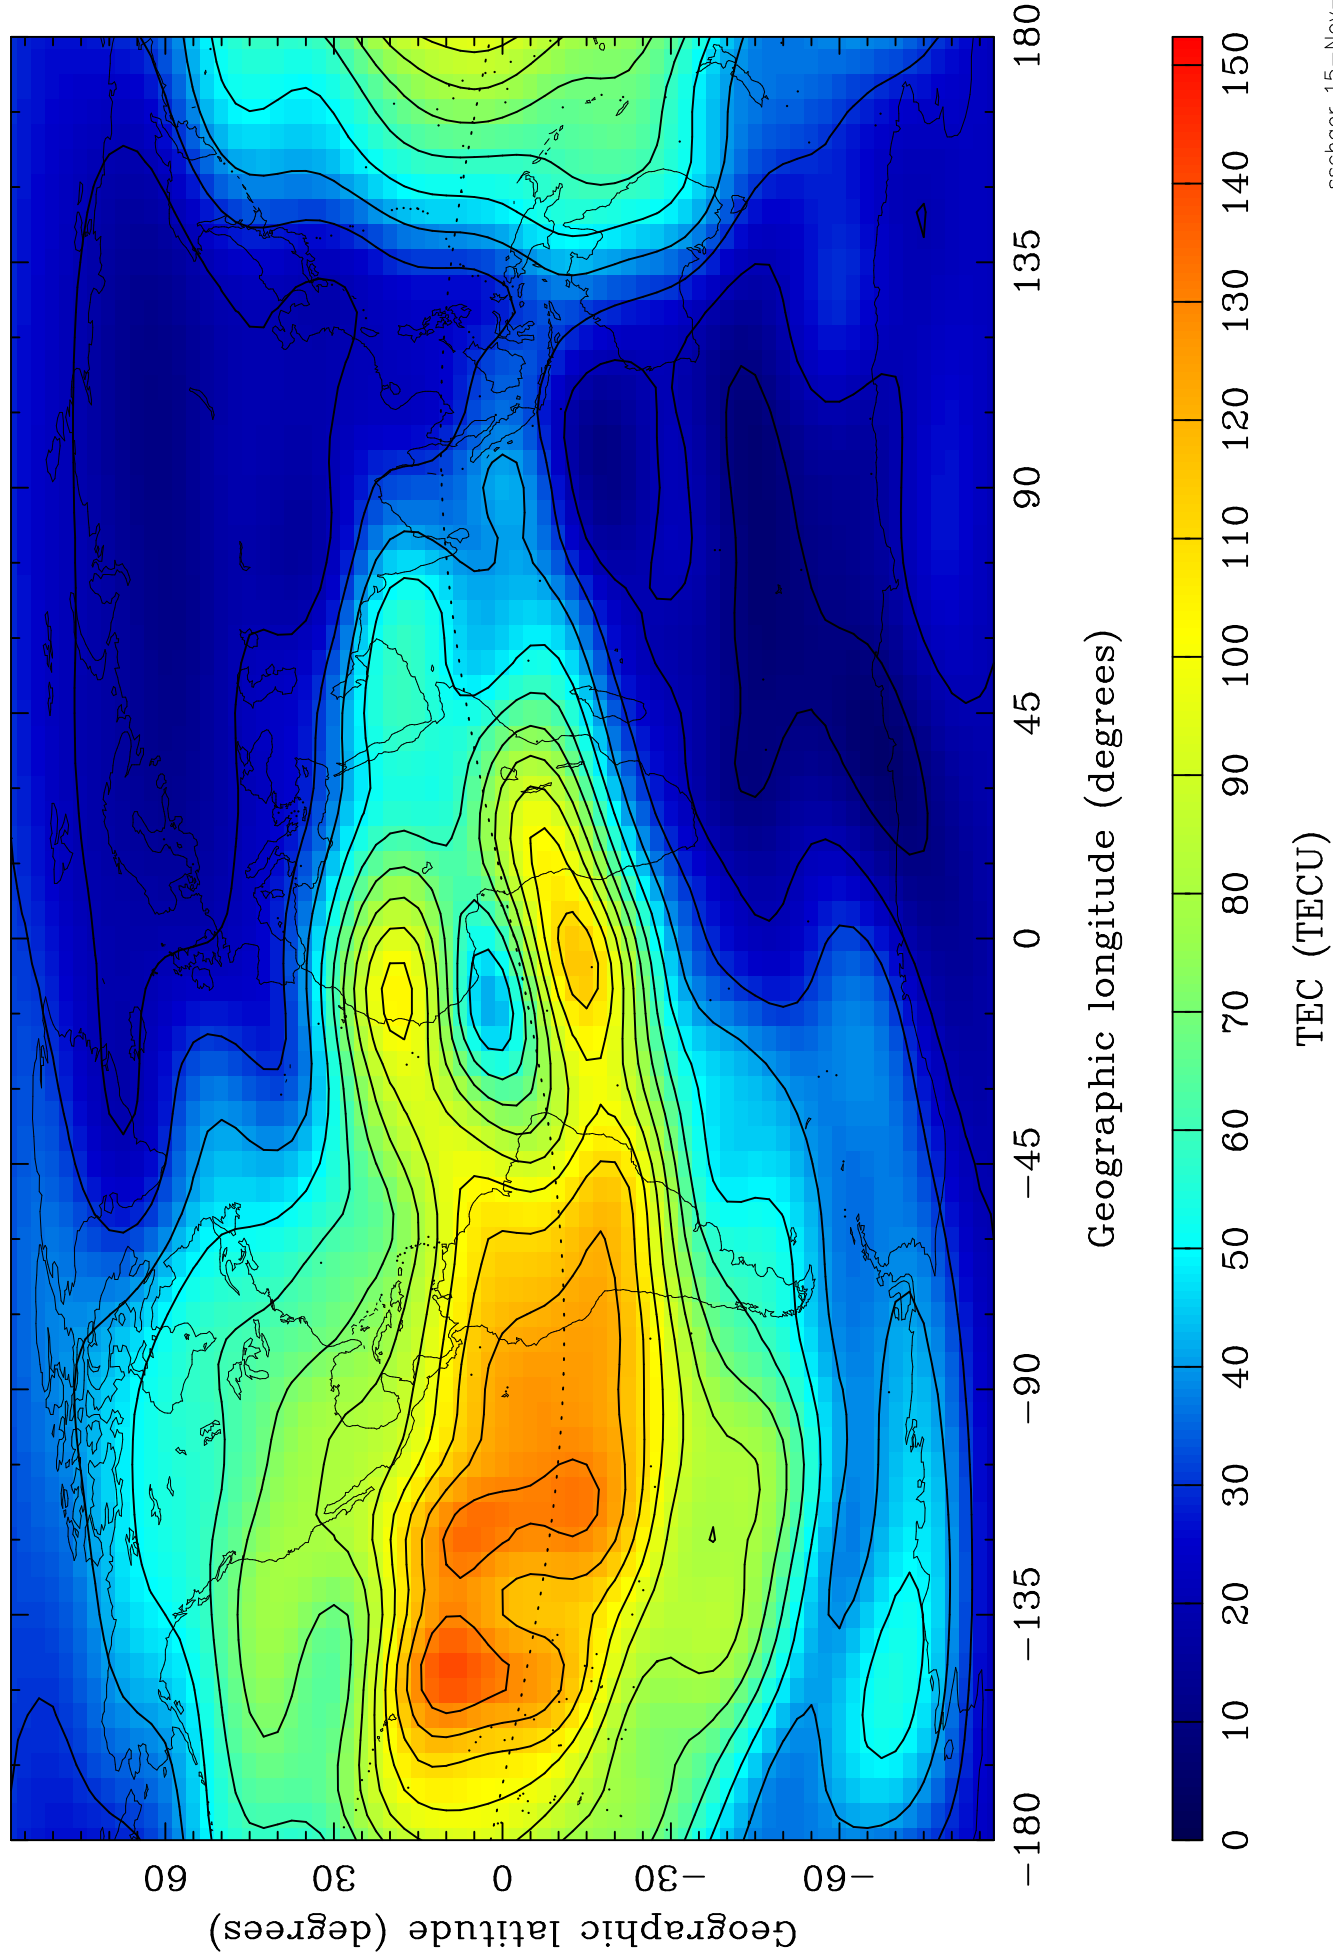

CODE'S GLOBAL IONOSPHERE MAPS FOR DAY 289, 2001 - 01:00 UT

CODE'S GLOBAL IONOSPHERE MAPS FOR DAY 289, 2001 - 03:00 UT

CODE'S GLOBAL IONOSPHERE MAPS FOR DAY 289, 2001 - 05:00 UT

CODE'S GLOBAL IONOSPHERE MAPS FOR DAY 289, 2001 - 07:00 UT

CODE'S GLOBAL IONOSPHERE MAPS FOR DAY 289, 2001 - 09:00 UT

CODE'S GLOBAL IONOSPHERE MAPS FOR DAY 289, 2001 - 11:00 UT

CODE'S GLOBAL IONOSPHERE MAPS FOR DAY 289, 2001 - 13:00 UT

CODE'S GLOBAL IONOSPHERE MAPS FOR DAY 289, 2001 - 15:00 UT

CODE'S GLOBAL IONOSPHERE MAPS FOR DAY 289, 2001 - 17:00 UT

CODE'S GLOBAL IONOSPHERE MAPS FOR DAY 289, 2001 - 19:00 UT

CODE'S GLOBAL IONOSPHERE MAPS FOR DAY 289, 2001 - 21:00 UT

CODE'S GLOBAL IONOSPHERE MAPS FOR DAY 289, 2001 - 23:00 UT