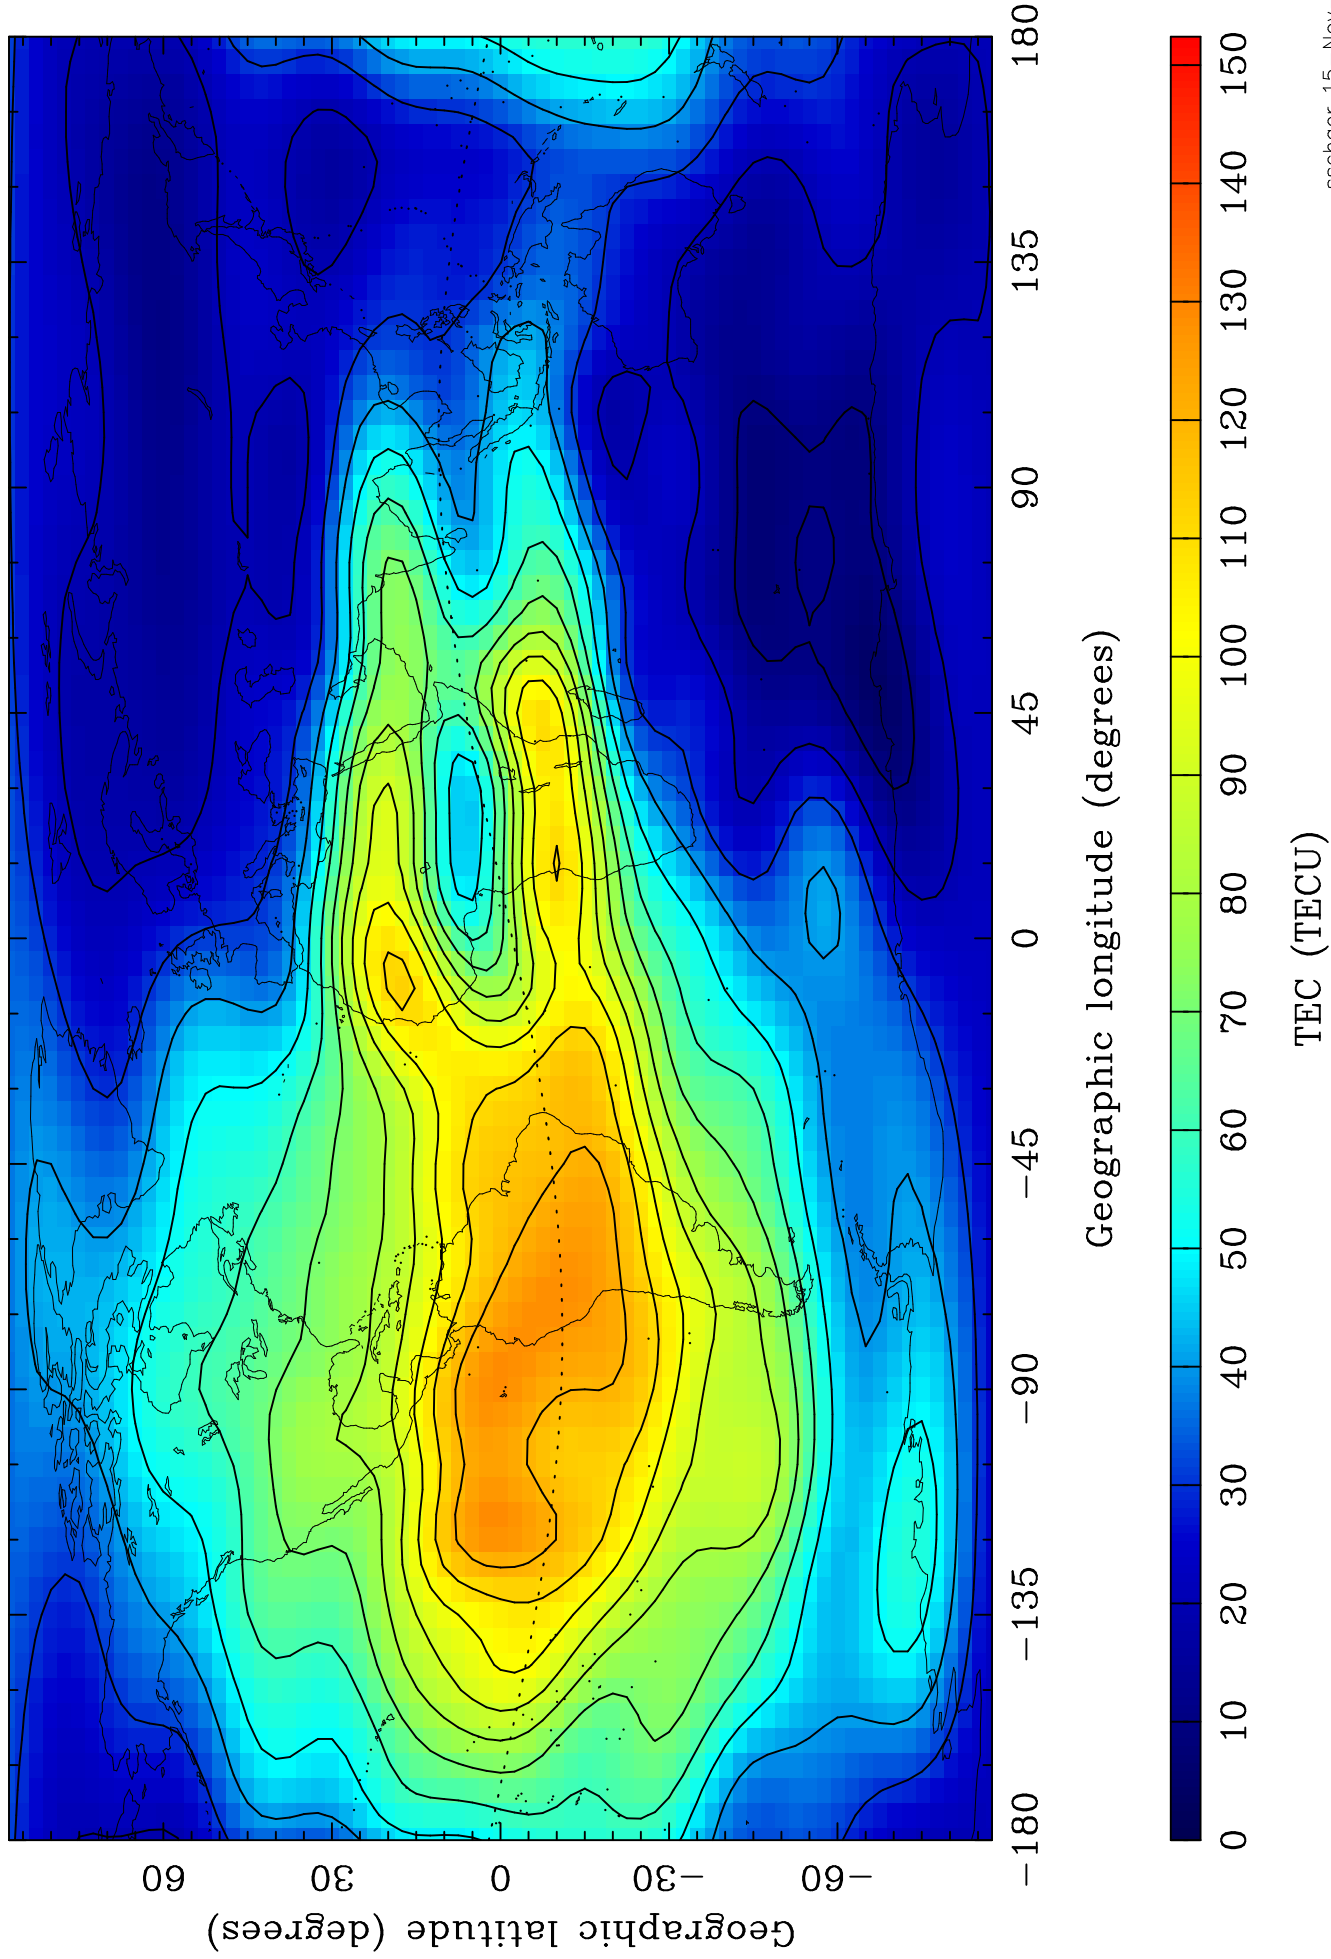

CODE'S GLOBAL IONOSPHERE MAPS FOR DAY 289, 2001 - 01:00 UT

CODE'S GLOBAL IONOSPHERE MAPS FOR DAY 289, 2001 - 03:00 UT

CODE'S GLOBAL IONOSPHERE MAPS FOR DAY 289, 2001 - 05:00 UT

CODE'S GLOBAL IONOSPHERE MAPS FOR DAY 289, 2001 - 07:00 UT

CODE'S GLOBAL IONOSPHERE MAPS FOR DAY 289, 2001 - 09:00 UT

CODE'S GLOBAL IONOSPHERE MAPS FOR DAY 289, 2001 - 11:00 UT

CODE'S GLOBAL IONOSPHERE MAPS FOR DAY 289, 2001 - 13:00 UT

CODE'S GLOBAL IONOSPHERE MAPS FOR DAY 289, 2001 - 15:00 UT

CODE'S GLOBAL IONOSPHERE MAPS FOR DAY 289, 2001 - 17:00 UT

CODE'S GLOBAL IONOSPHERE MAPS FOR DAY 289, 2001 - 19:00 UT

CODE'S GLOBAL IONOSPHERE MAPS FOR DAY 289, 2001 - 21:00 UT

CODE'S GLOBAL IONOSPHERE MAPS FOR DAY 289, 2001 - 23:00 UT