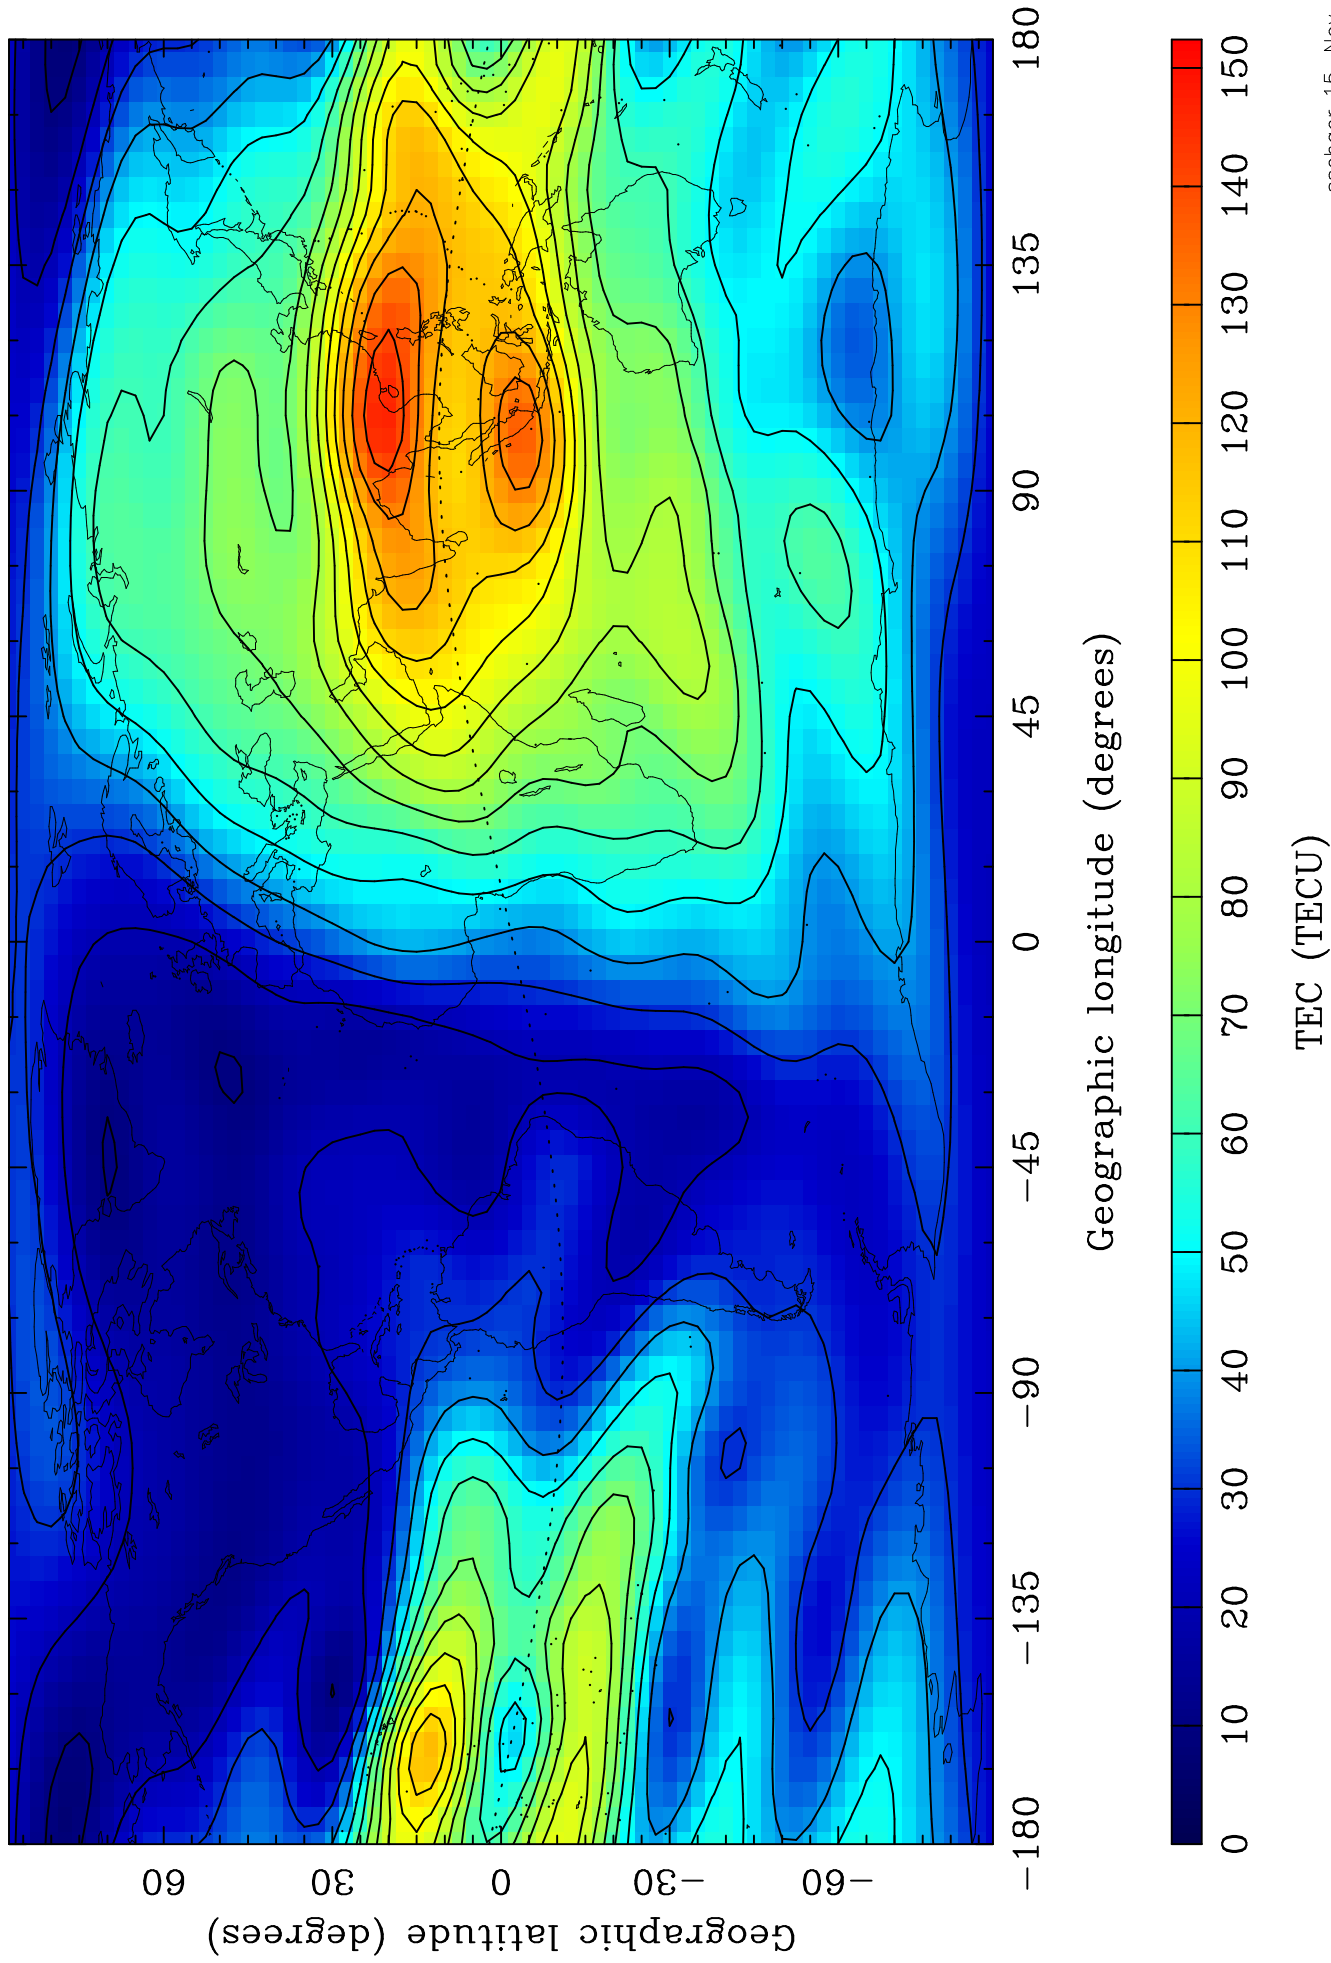

CODE'S GLOBAL IONOSPHERE MAPS FOR DAY 289, 2001 - 01:00 UT

CODE'S GLOBAL IONOSPHERE MAPS FOR DAY 289, 2001 - 03:00 UT

CODE'S GLOBAL IONOSPHERE MAPS FOR DAY 289, 2001 - 05:00 UT

CODE'S GLOBAL IONOSPHERE MAPS FOR DAY 289, 2001 - 07:00 UT

CODE'S GLOBAL IONOSPHERE MAPS FOR DAY 289, 2001 - 09:00 UT

CODE'S GLOBAL IONOSPHERE MAPS FOR DAY 289, 2001 - 11:00 UT

CODE'S GLOBAL IONOSPHERE MAPS FOR DAY 289, 2001 - 13:00 UT

CODE'S GLOBAL IONOSPHERE MAPS FOR DAY 289, 2001 - 15:00 UT

CODE'S GLOBAL IONOSPHERE MAPS FOR DAY 289, 2001 - 17:00 UT

CODE'S GLOBAL IONOSPHERE MAPS FOR DAY 289, 2001 - 19:00 UT

CODE'S GLOBAL IONOSPHERE MAPS FOR DAY 289, 2001 - 21:00 UT

CODE'S GLOBAL IONOSPHERE MAPS FOR DAY 289, 2001 - 23:00 UT