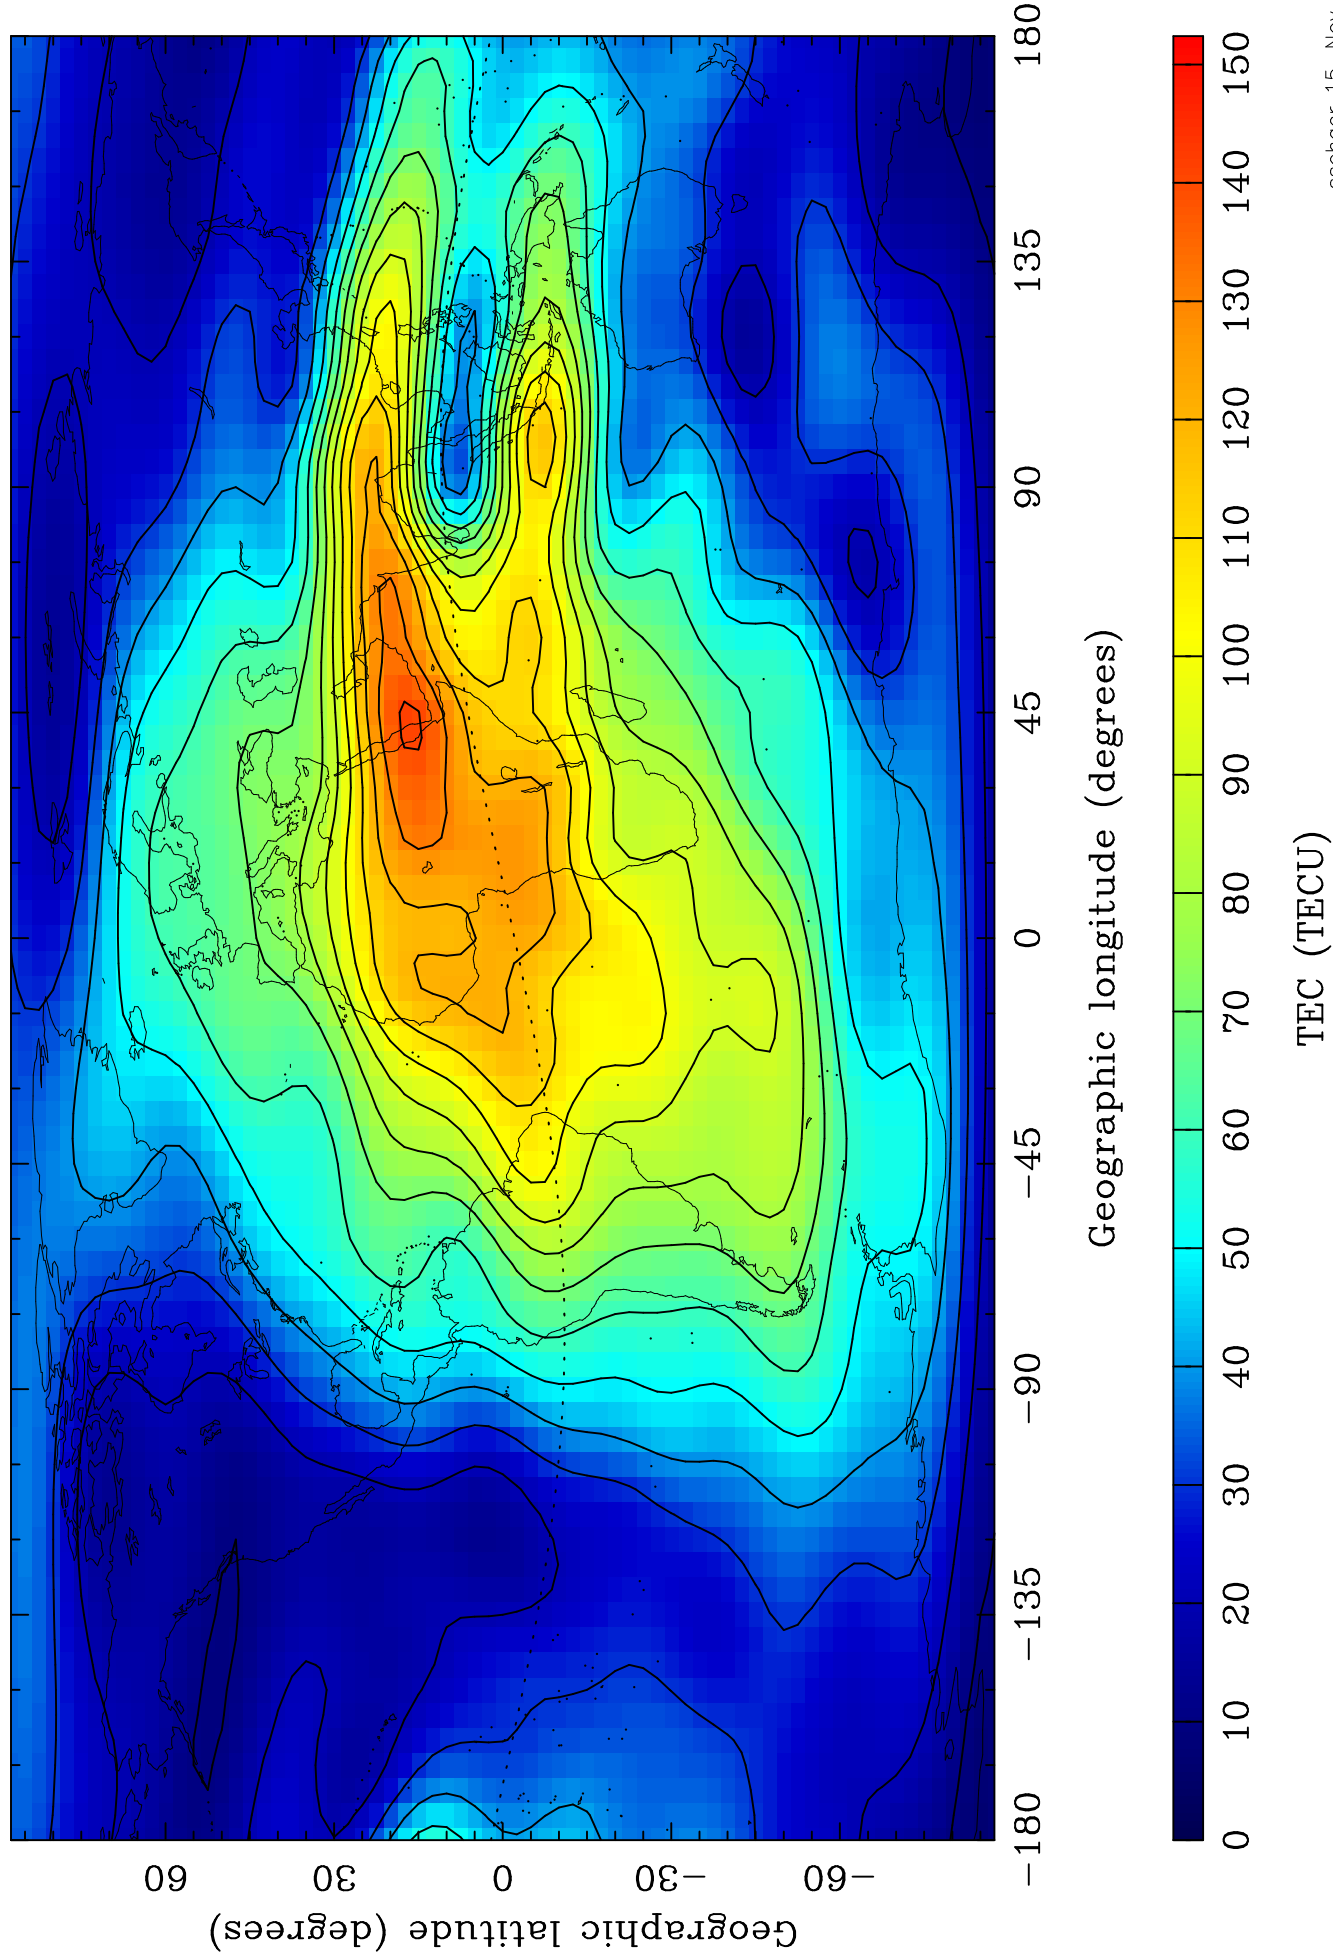

CODE'S GLOBAL IONOSPHERE MAPS FOR DAY 289, 2001 - 01:00 UT

CODE'S GLOBAL IONOSPHERE MAPS FOR DAY 289, 2001 - 03:00 UT

CODE'S GLOBAL IONOSPHERE MAPS FOR DAY 289, 2001 - 05:00 UT

CODE'S GLOBAL IONOSPHERE MAPS FOR DAY 289, 2001 - 07:00 UT

CODE'S GLOBAL IONOSPHERE MAPS FOR DAY 289, 2001 - 09:00 UT

CODE'S GLOBAL IONOSPHERE MAPS FOR DAY 289, 2001 - 11:00 UT

CODE'S GLOBAL IONOSPHERE MAPS FOR DAY 289, 2001 - 13:00 UT

CODE'S GLOBAL IONOSPHERE MAPS FOR DAY 289, 2001 - 15:00 UT

CODE'S GLOBAL IONOSPHERE MAPS FOR DAY 289, 2001 - 17:00 UT

CODE'S GLOBAL IONOSPHERE MAPS FOR DAY 289, 2001 - 19:00 UT

CODE'S GLOBAL IONOSPHERE MAPS FOR DAY 289, 2001 - 21:00 UT

CODE'S GLOBAL IONOSPHERE MAPS FOR DAY 289, 2001 - 23:00 UT