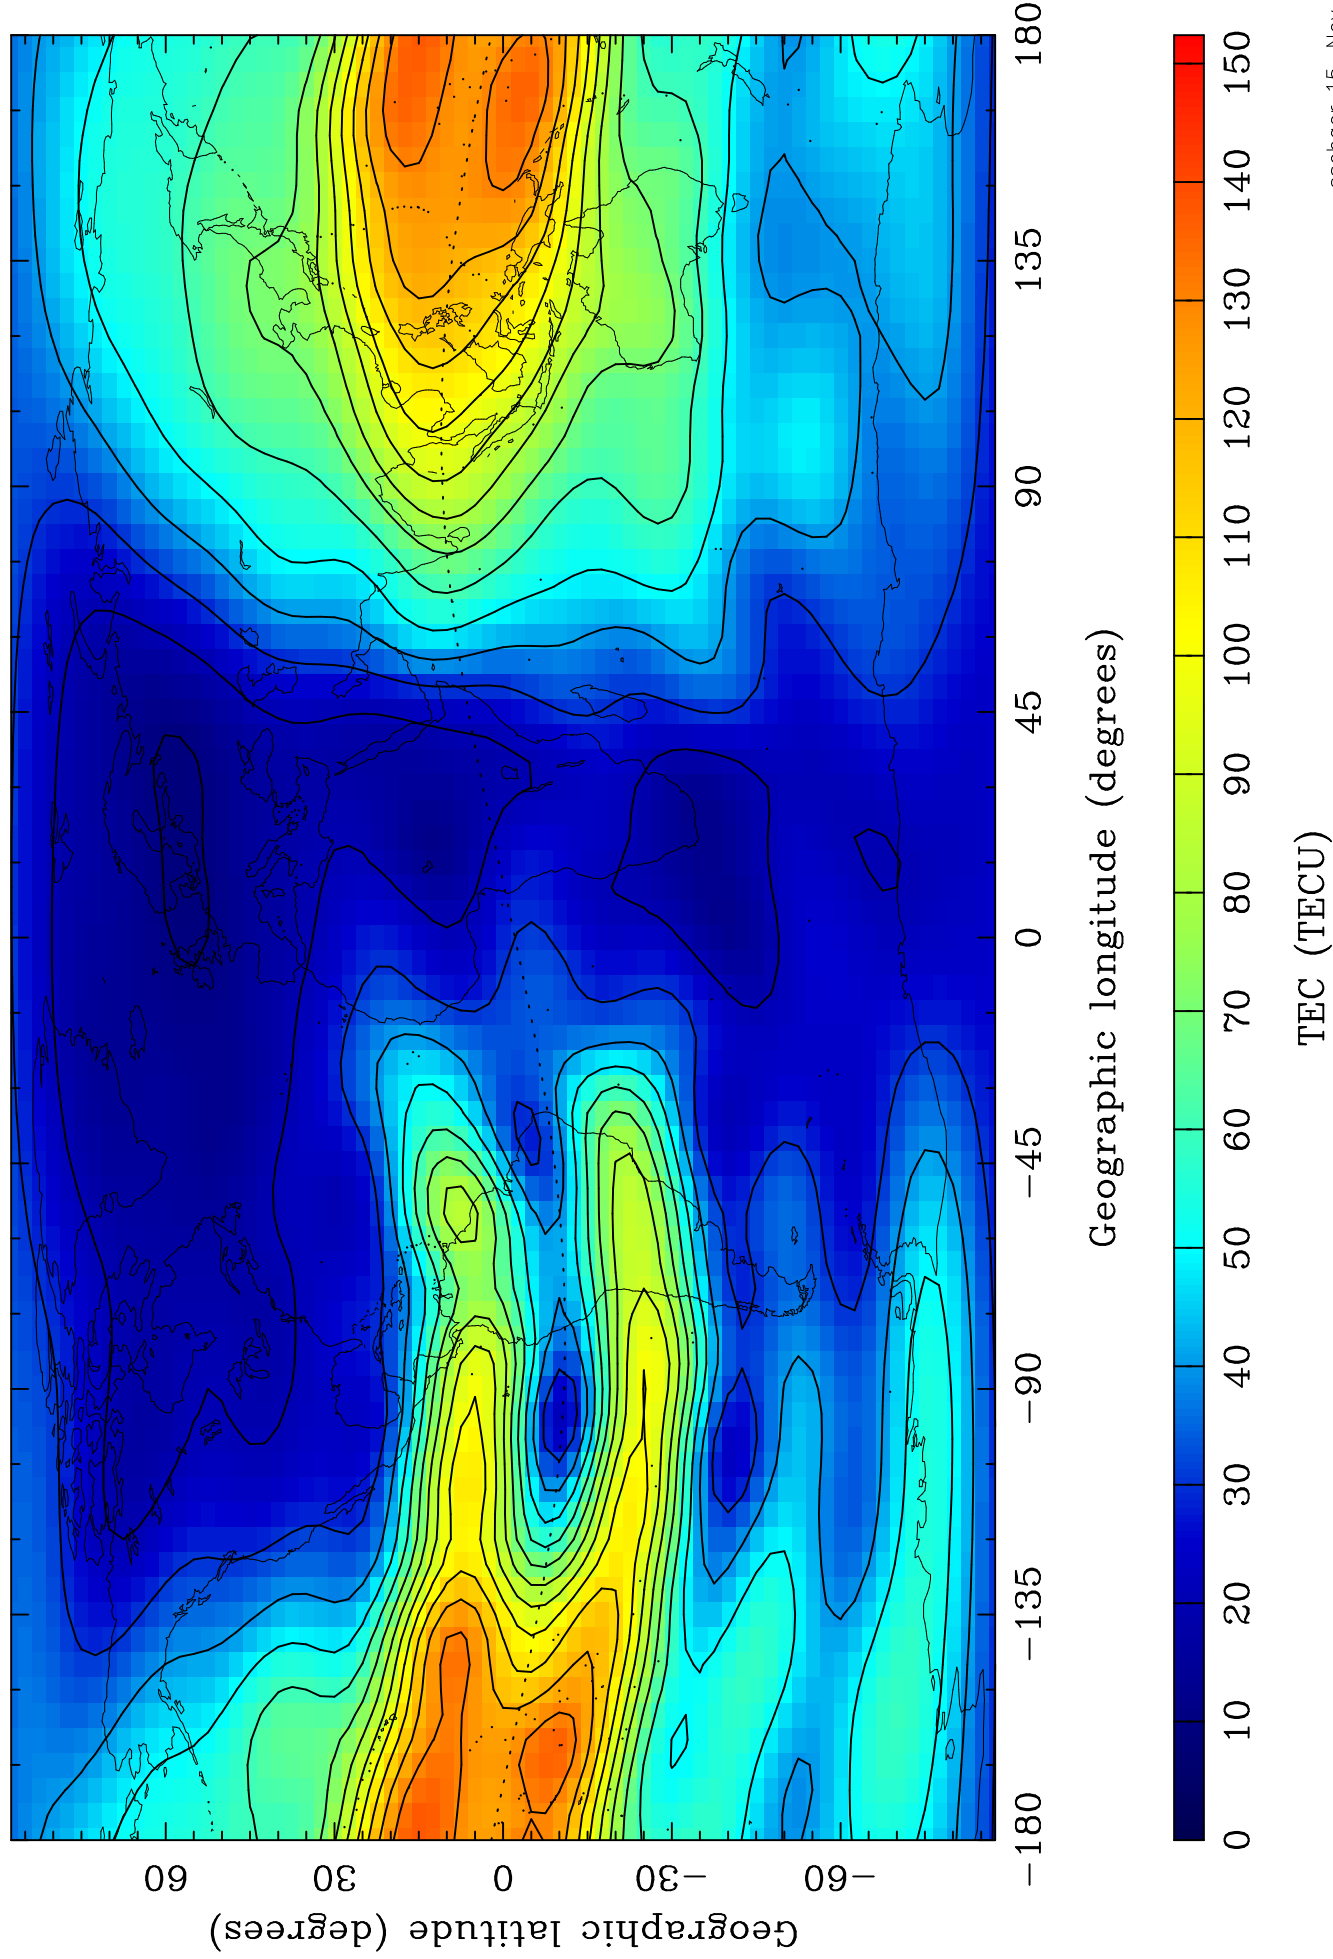

CODE'S GLOBAL IONOSPHERE MAPS FOR DAY 289, 2001 - 01:00 UT

CODE'S GLOBAL IONOSPHERE MAPS FOR DAY 289, 2001 - 03:00 UT

CODE'S GLOBAL IONOSPHERE MAPS FOR DAY 289, 2001 - 05:00 UT

CODE'S GLOBAL IONOSPHERE MAPS FOR DAY 289, 2001 - 07:00 UT

CODE'S GLOBAL IONOSPHERE MAPS FOR DAY 289, 2001 - 09:00 UT

CODE'S GLOBAL IONOSPHERE MAPS FOR DAY 289, 2001 - 11:00 UT

CODE'S GLOBAL IONOSPHERE MAPS FOR DAY 289, 2001 - 13:00 UT

CODE'S GLOBAL IONOSPHERE MAPS FOR DAY 289, 2001 - 15:00 UT

CODE'S GLOBAL IONOSPHERE MAPS FOR DAY 289, 2001 - 17:00 UT

CODE'S GLOBAL IONOSPHERE MAPS FOR DAY 289, 2001 - 19:00 UT

CODE'S GLOBAL IONOSPHERE MAPS FOR DAY 289, 2001 - 21:00 UT

CODE'S GLOBAL IONOSPHERE MAPS FOR DAY 289, 2001 - 23:00 UT