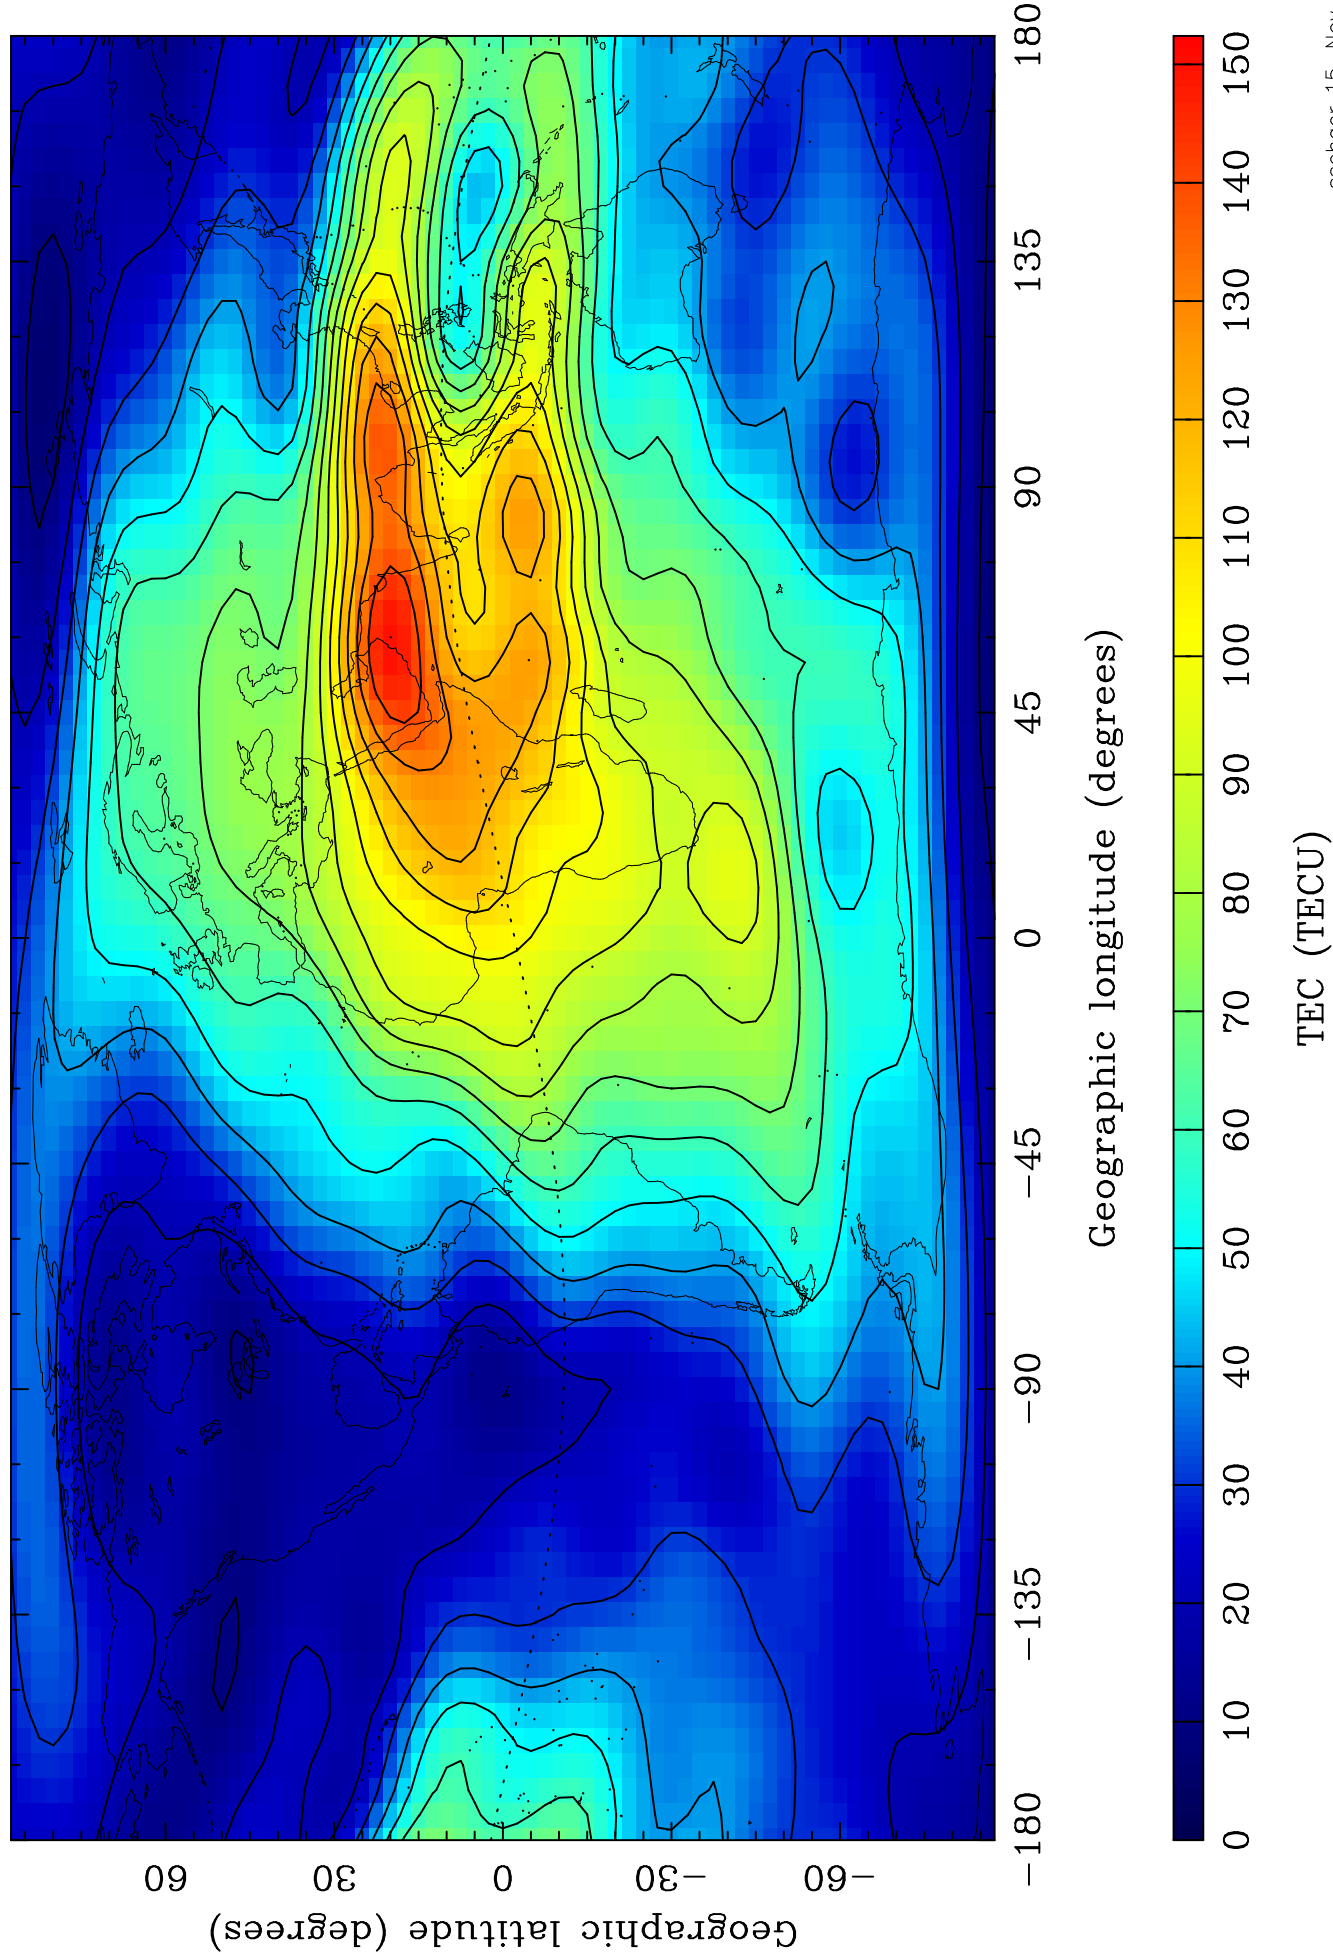

CODE'S GLOBAL IONOSPHERE MAPS FOR DAY 289, 2001 - 01:00 UT

CODE'S GLOBAL IONOSPHERE MAPS FOR DAY 289, 2001 - 03:00 UT

CODE'S GLOBAL IONOSPHERE MAPS FOR DAY 289, 2001 - 05:00 UT

CODE'S GLOBAL IONOSPHERE MAPS FOR DAY 289, 2001 - 07:00 UT

CODE'S GLOBAL IONOSPHERE MAPS FOR DAY 289, 2001 - 09:00 UT

CODE'S GLOBAL IONOSPHERE MAPS FOR DAY 289, 2001 - 11:00 UT

CODE'S GLOBAL IONOSPHERE MAPS FOR DAY 289, 2001 - 13:00 UT

CODE'S GLOBAL IONOSPHERE MAPS FOR DAY 289, 2001 - 15:00 UT

CODE'S GLOBAL IONOSPHERE MAPS FOR DAY 289, 2001 - 17:00 UT

CODE'S GLOBAL IONOSPHERE MAPS FOR DAY 289, 2001 - 19:00 UT

CODE'S GLOBAL IONOSPHERE MAPS FOR DAY 289, 2001 - 21:00 UT

CODE'S GLOBAL IONOSPHERE MAPS FOR DAY 289, 2001 - 23:00 UT