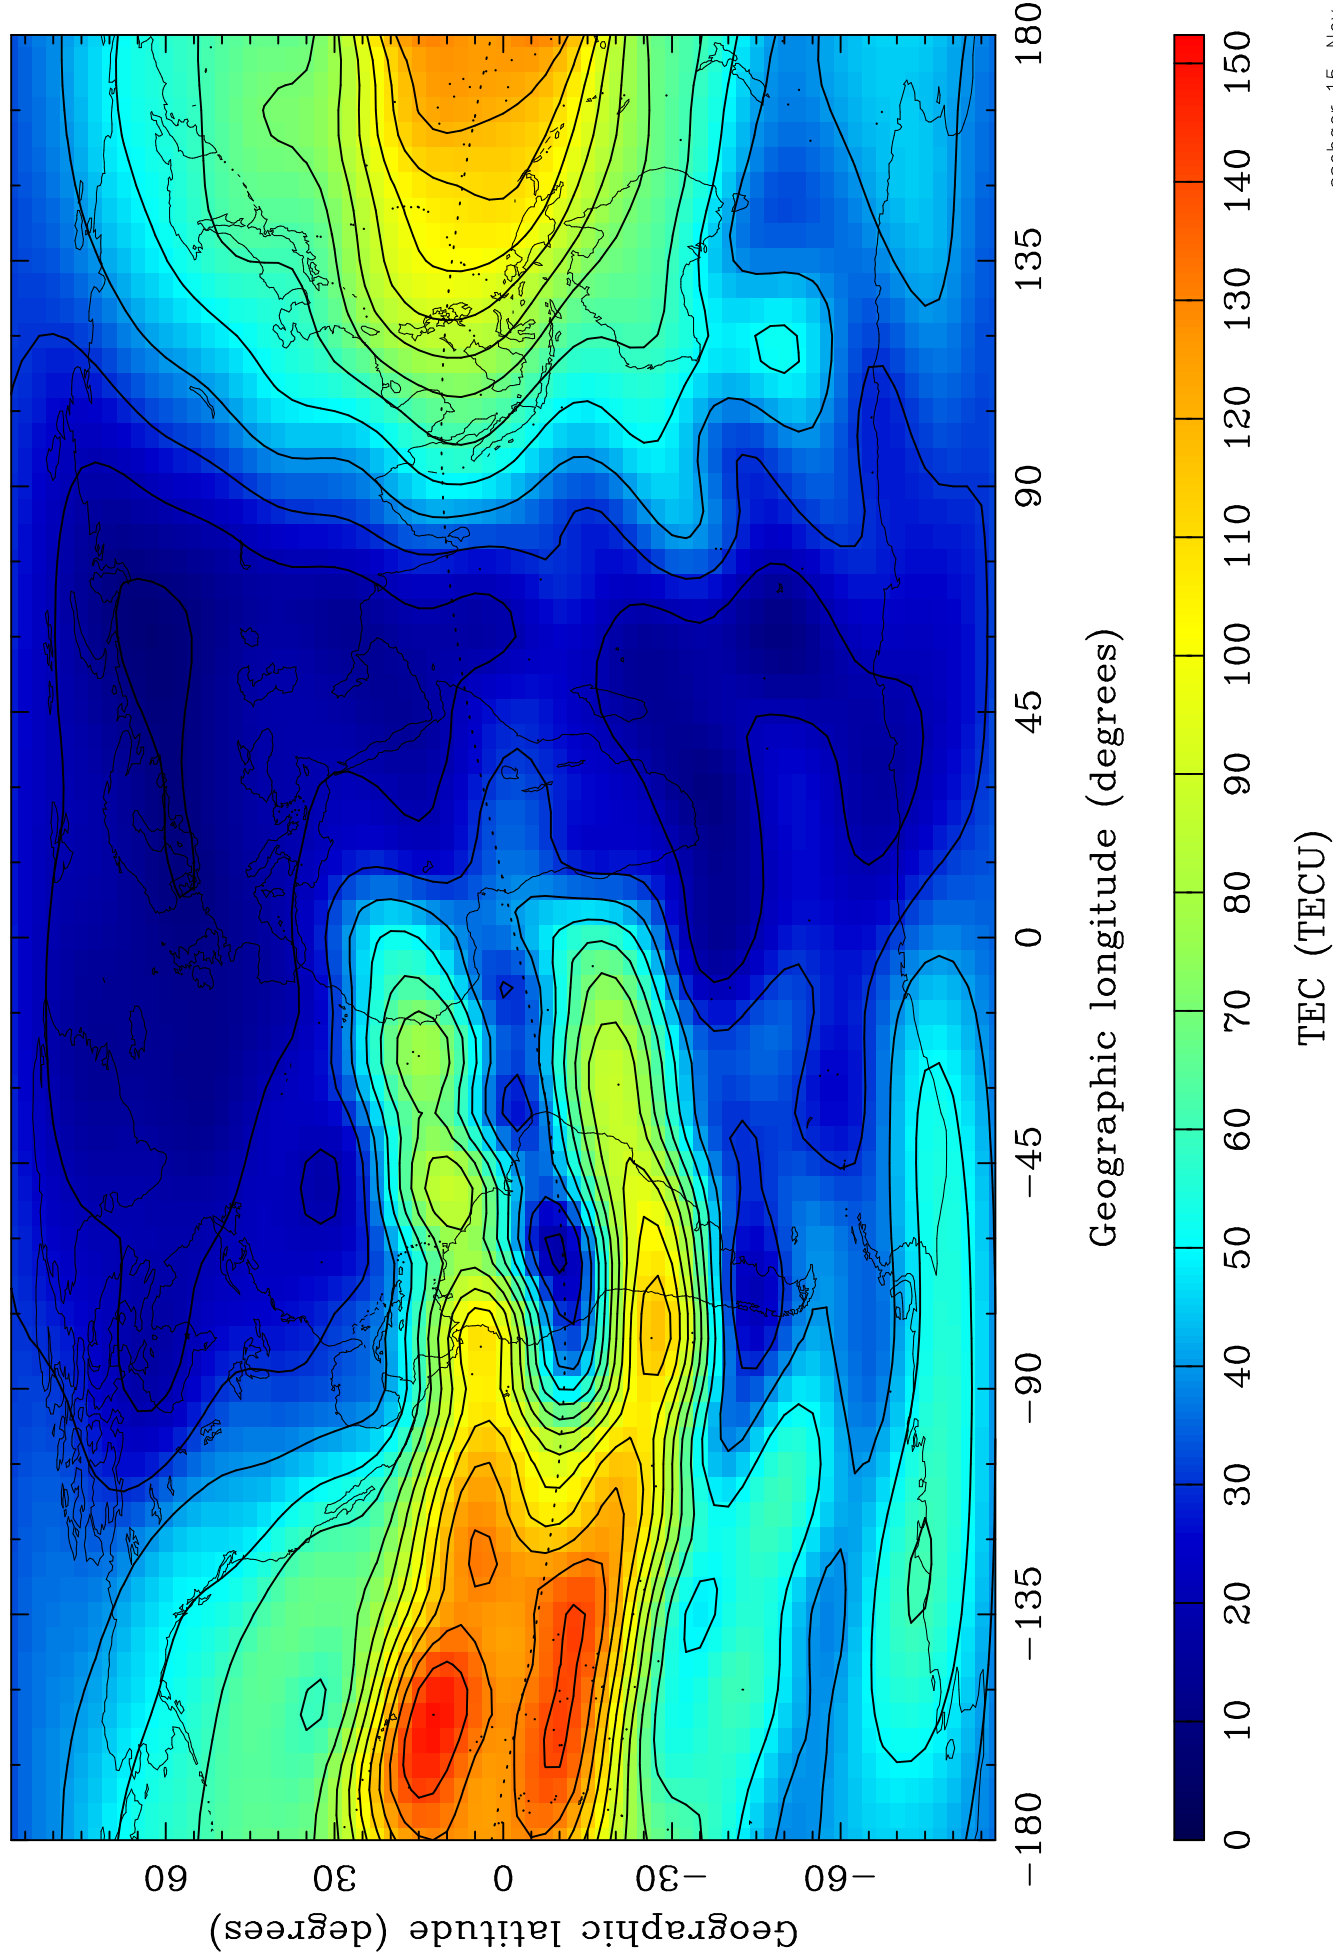

CODE'S GLOBAL IONOSPHERE MAPS FOR DAY 289, 2001 - 01:00 UT

CODE'S GLOBAL IONOSPHERE MAPS FOR DAY 289, 2001 - 03:00 UT

CODE'S GLOBAL IONOSPHERE MAPS FOR DAY 289, 2001 - 05:00 UT

CODE'S GLOBAL IONOSPHERE MAPS FOR DAY 289, 2001 - 07:00 UT

CODE'S GLOBAL IONOSPHERE MAPS FOR DAY 289, 2001 - 09:00 UT

CODE'S GLOBAL IONOSPHERE MAPS FOR DAY 289, 2001 - 11:00 UT

CODE'S GLOBAL IONOSPHERE MAPS FOR DAY 289, 2001 - 13:00 UT

CODE'S GLOBAL IONOSPHERE MAPS FOR DAY 289, 2001 - 15:00 UT

CODE'S GLOBAL IONOSPHERE MAPS FOR DAY 289, 2001 - 17:00 UT

CODE'S GLOBAL IONOSPHERE MAPS FOR DAY 289, 2001 - 19:00 UT

CODE'S GLOBAL IONOSPHERE MAPS FOR DAY 289, 2001 - 21:00 UT

CODE'S GLOBAL IONOSPHERE MAPS FOR DAY 289, 2001 - 23:00 UT