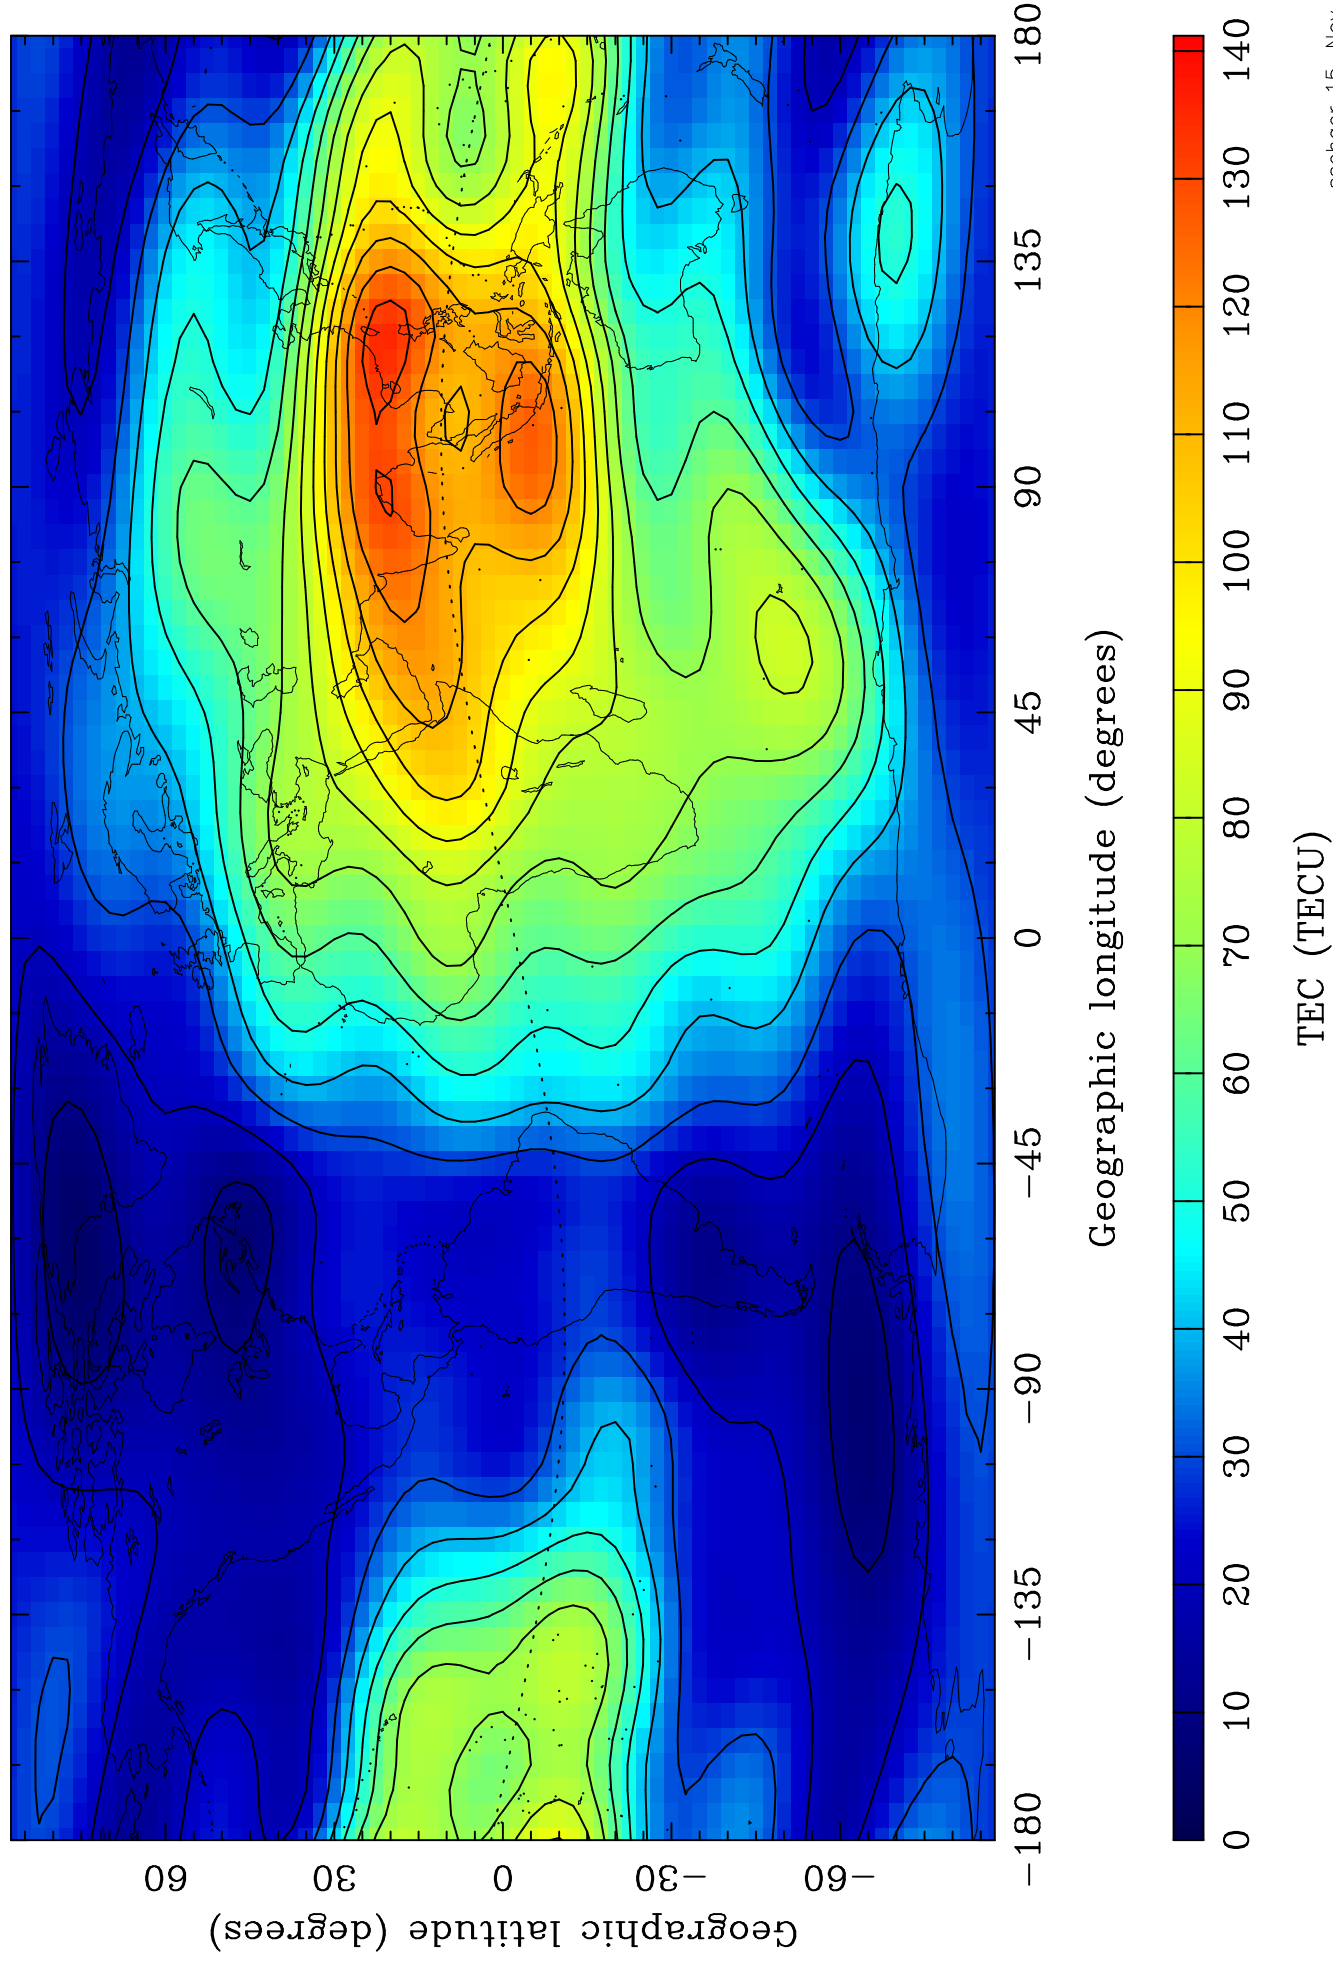

CODE'S GLOBAL IONOSPHERE MAPS FOR DAY 266, 2001 - 01:00 UT

CODE'S GLOBAL IONOSPHERE MAPS FOR DAY 266, 2001 - 03:00 UT

CODE'S GLOBAL IONOSPHERE MAPS FOR DAY 266, 2001 - 05:00 UT

CODE'S GLOBAL IONOSPHERE MAPS FOR DAY 266, 2001 - 07:00 UT

CODE'S GLOBAL IONOSPHERE MAPS FOR DAY 266, 2001 - 09:00 UT

CODE'S GLOBAL IONOSPHERE MAPS FOR DAY 266, 2001 - 11:00 UT

CODE'S GLOBAL IONOSPHERE MAPS FOR DAY 266, 2001 - 13:00 UT

CODE'S GLOBAL IONOSPHERE MAPS FOR DAY 266, 2001 - 15:00 UT

CODE'S GLOBAL IONOSPHERE MAPS FOR DAY 266, 2001 - 17:00 UT

CODE'S GLOBAL IONOSPHERE MAPS FOR DAY 266, 2001 - 19:00 UT

CODE'S GLOBAL IONOSPHERE MAPS FOR DAY 266, 2001 - 21:00 UT

CODE'S GLOBAL IONOSPHERE MAPS FOR DAY 266, 2001 - 23:00 UT