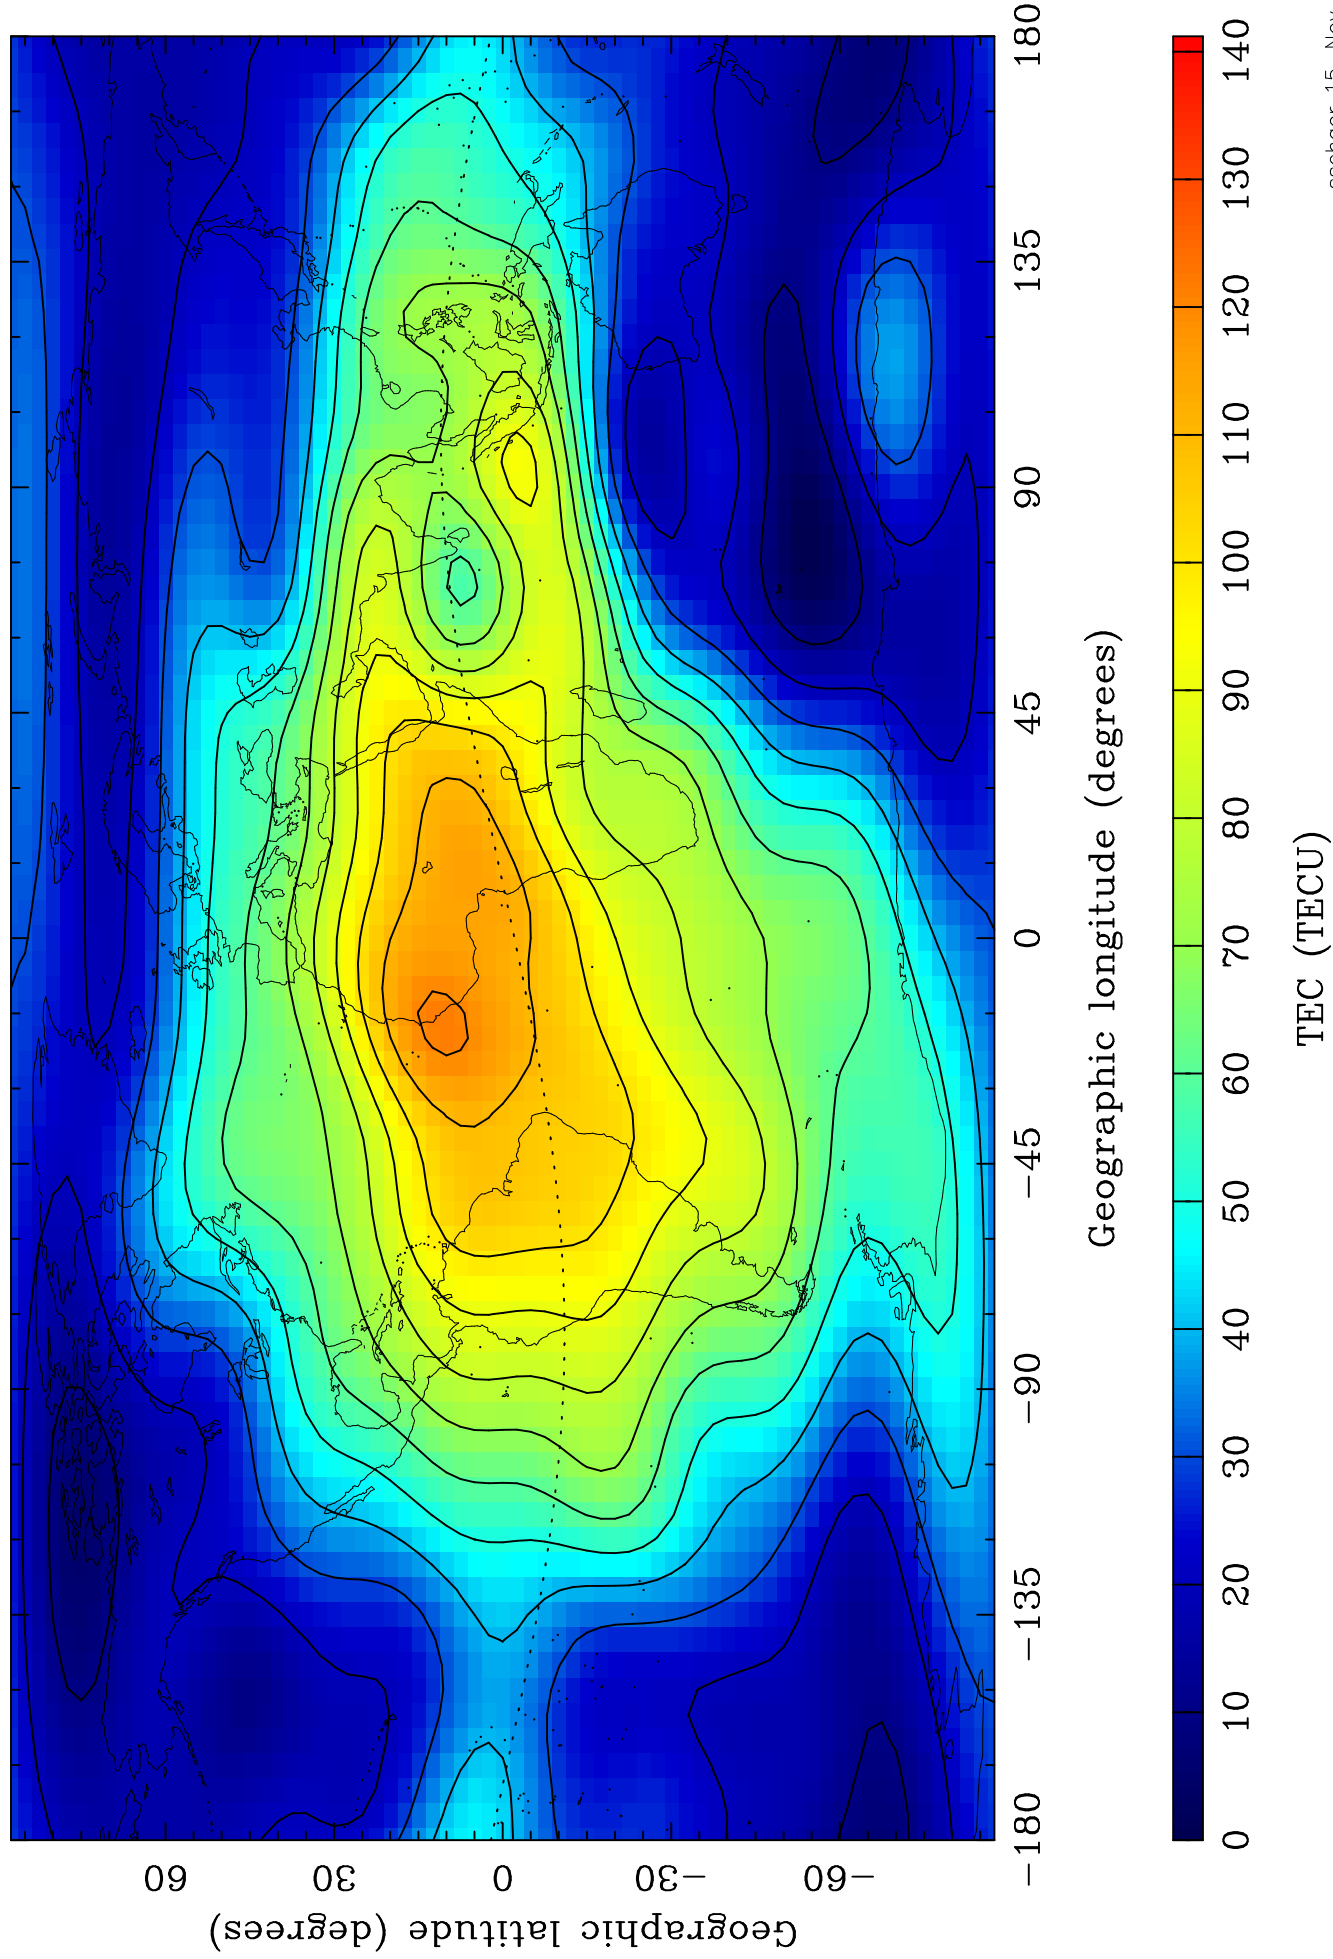

CODE'S GLOBAL IONOSPHERE MAPS FOR DAY 266, 2001 - 01:00 UT

CODE'S GLOBAL IONOSPHERE MAPS FOR DAY 266, 2001 - 03:00 UT

CODE'S GLOBAL IONOSPHERE MAPS FOR DAY 266, 2001 - 05:00 UT

CODE'S GLOBAL IONOSPHERE MAPS FOR DAY 266, 2001 - 07:00 UT

CODE'S GLOBAL IONOSPHERE MAPS FOR DAY 266, 2001 - 09:00 UT

CODE'S GLOBAL IONOSPHERE MAPS FOR DAY 266, 2001 - 11:00 UT

CODE'S GLOBAL IONOSPHERE MAPS FOR DAY 266, 2001 - 13:00 UT

CODE'S GLOBAL IONOSPHERE MAPS FOR DAY 266, 2001 - 15:00 UT

CODE'S GLOBAL IONOSPHERE MAPS FOR DAY 266, 2001 - 17:00 UT

CODE'S GLOBAL IONOSPHERE MAPS FOR DAY 266, 2001 - 19:00 UT

CODE'S GLOBAL IONOSPHERE MAPS FOR DAY 266, 2001 - 21:00 UT

CODE'S GLOBAL IONOSPHERE MAPS FOR DAY 266, 2001 - 23:00 UT