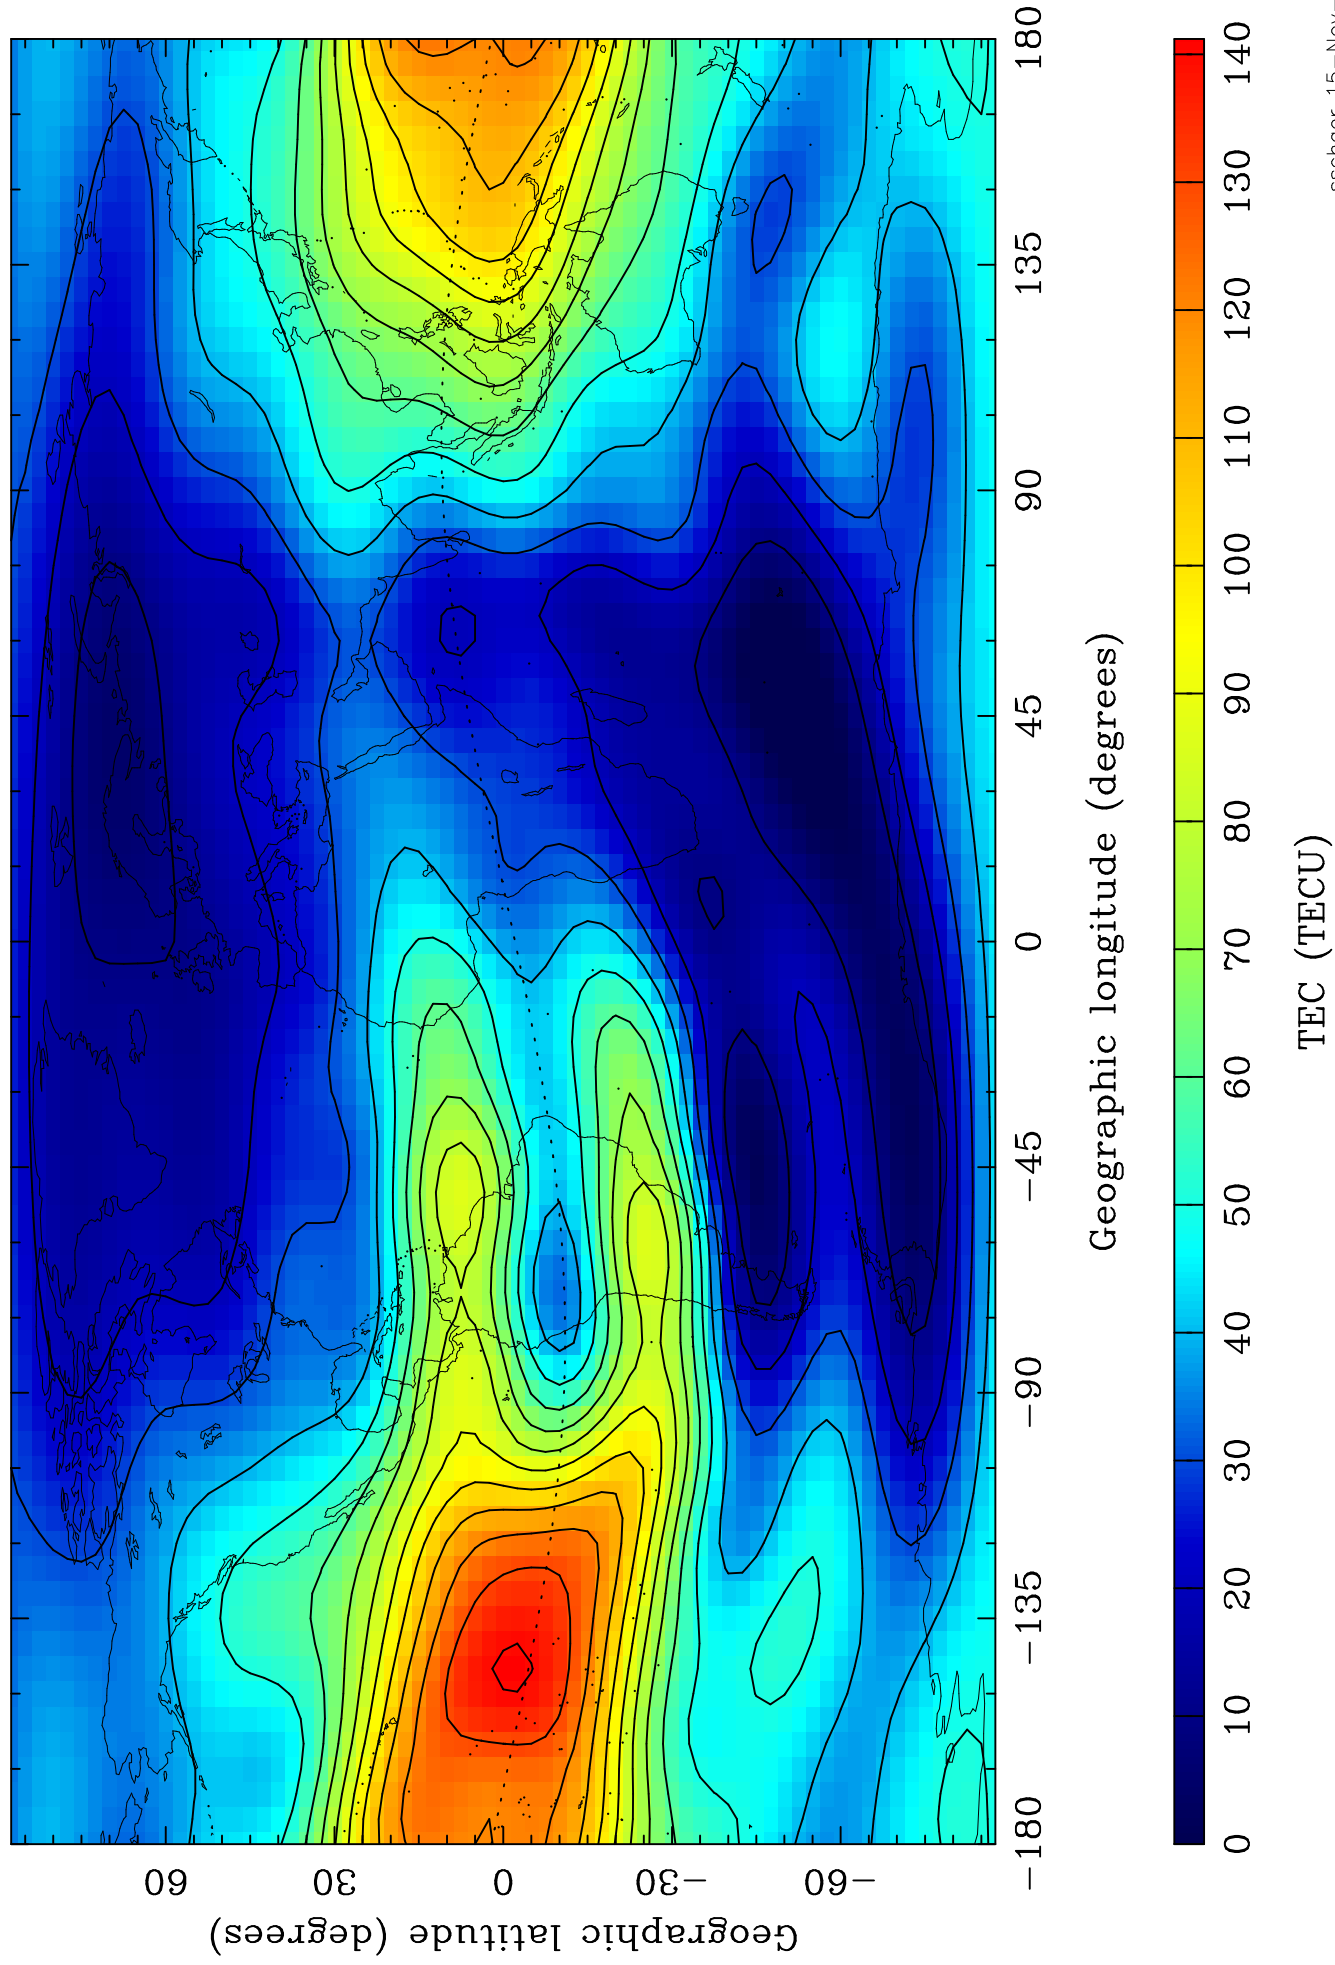

CODE'S GLOBAL IONOSPHERE MAPS FOR DAY 266, 2001 - 01:00 UT

CODE'S GLOBAL IONOSPHERE MAPS FOR DAY 266, 2001 - 03:00 UT

CODE'S GLOBAL IONOSPHERE MAPS FOR DAY 266, 2001 - 05:00 UT

CODE'S GLOBAL IONOSPHERE MAPS FOR DAY 266, 2001 - 07:00 UT

CODE'S GLOBAL IONOSPHERE MAPS FOR DAY 266, 2001 - 09:00 UT

CODE'S GLOBAL IONOSPHERE MAPS FOR DAY 266, 2001 - 11:00 UT

CODE'S GLOBAL IONOSPHERE MAPS FOR DAY 266, 2001 - 13:00 UT

CODE'S GLOBAL IONOSPHERE MAPS FOR DAY 266, 2001 - 15:00 UT

CODE'S GLOBAL IONOSPHERE MAPS FOR DAY 266, 2001 - 17:00 UT

CODE'S GLOBAL IONOSPHERE MAPS FOR DAY 266, 2001 - 19:00 UT

CODE'S GLOBAL IONOSPHERE MAPS FOR DAY 266, 2001 - 21:00 UT

CODE'S GLOBAL IONOSPHERE MAPS FOR DAY 266, 2001 - 23:00 UT