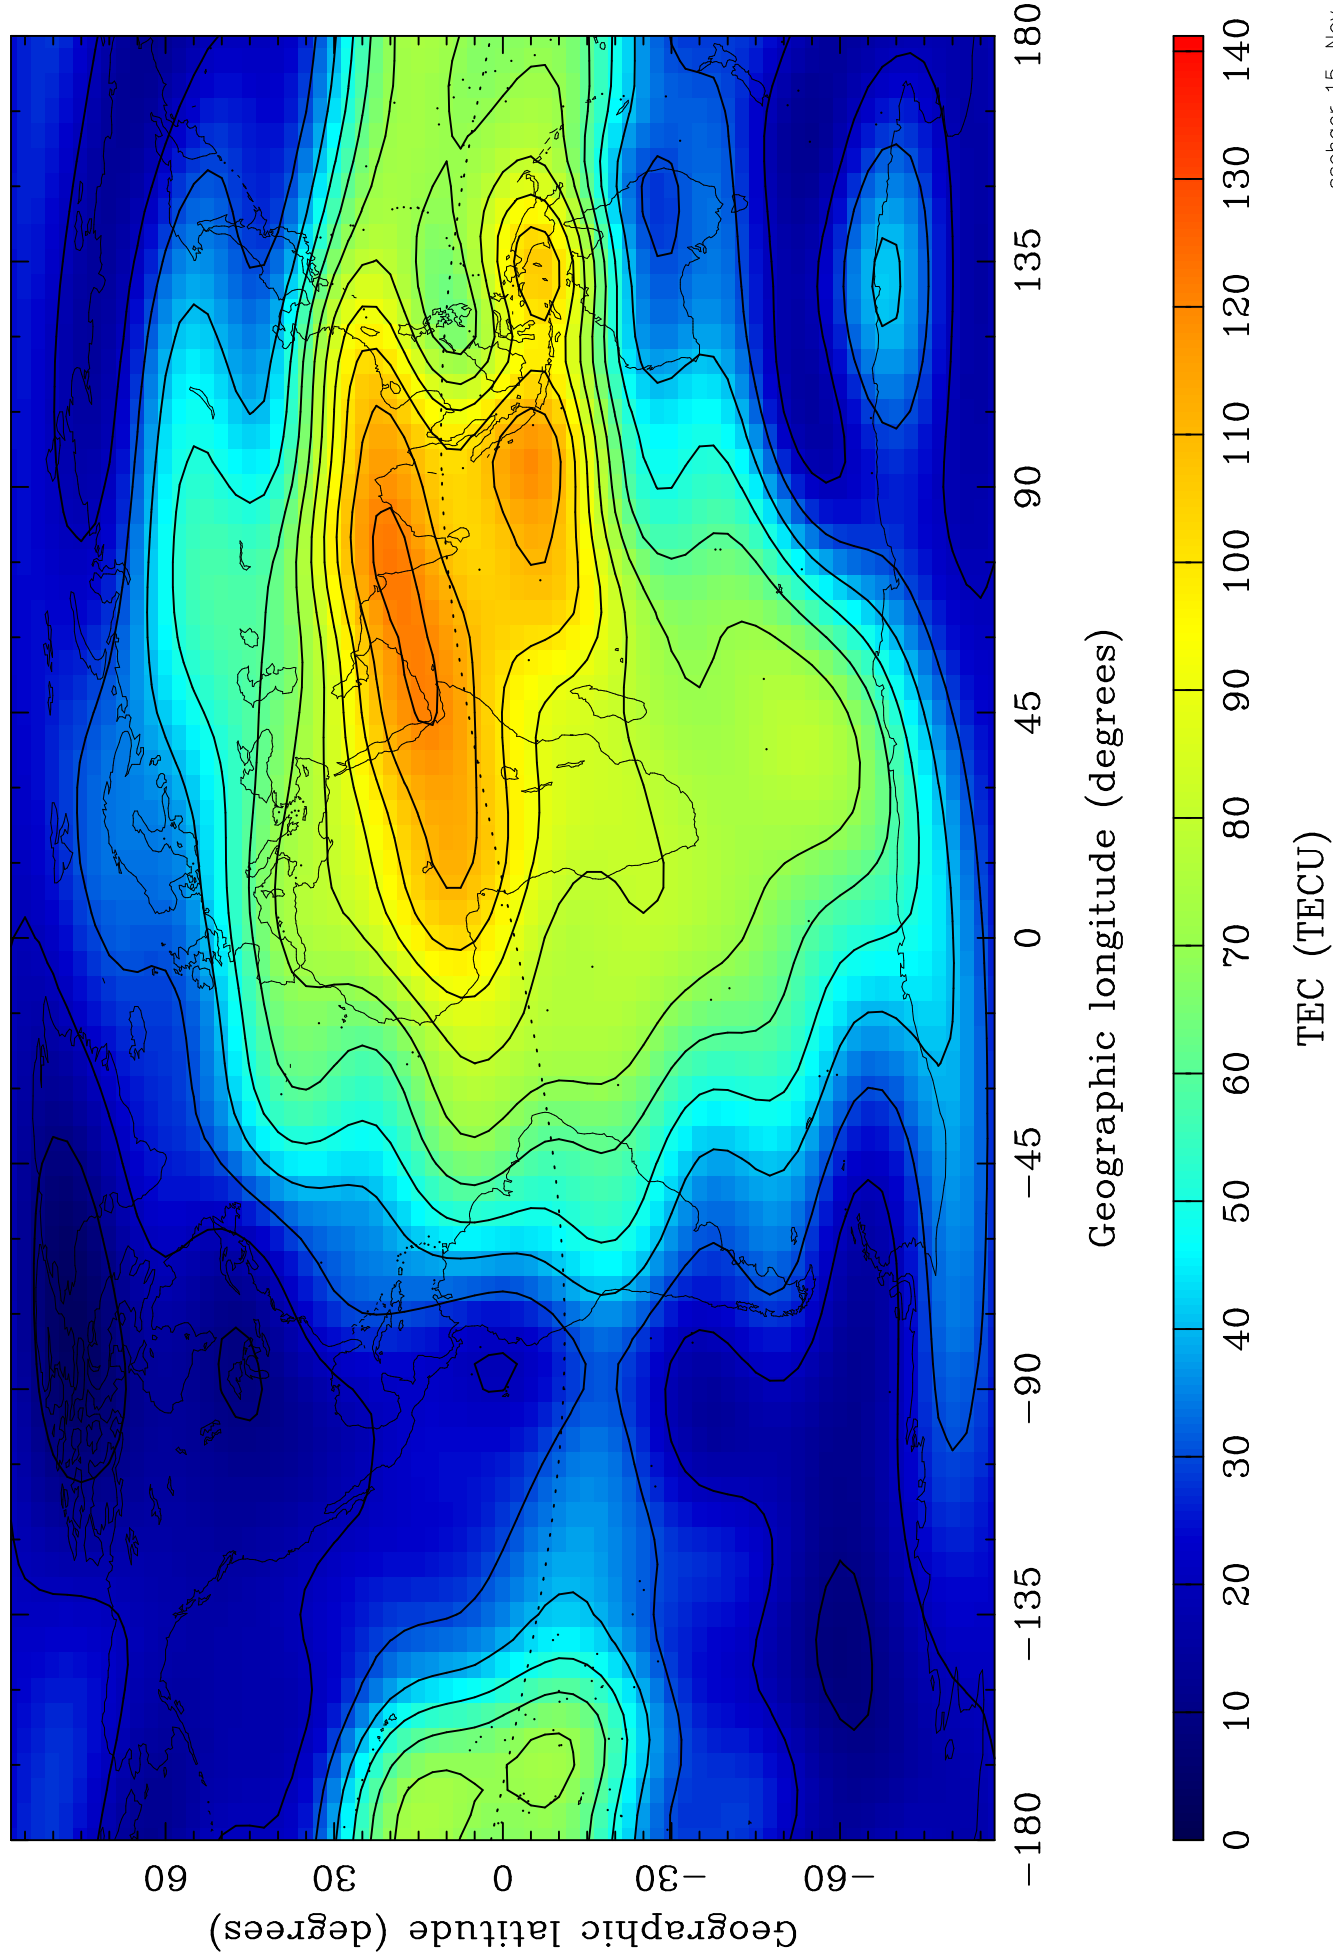

CODE'S GLOBAL IONOSPHERE MAPS FOR DAY 266, 2001 - 01:00 UT

CODE'S GLOBAL IONOSPHERE MAPS FOR DAY 266, 2001 - 03:00 UT

CODE'S GLOBAL IONOSPHERE MAPS FOR DAY 266, 2001 - 05:00 UT

CODE'S GLOBAL IONOSPHERE MAPS FOR DAY 266, 2001 - 07:00 UT

CODE'S GLOBAL IONOSPHERE MAPS FOR DAY 266, 2001 - 09:00 UT

CODE'S GLOBAL IONOSPHERE MAPS FOR DAY 266, 2001 - 11:00 UT

CODE'S GLOBAL IONOSPHERE MAPS FOR DAY 266, 2001 - 13:00 UT

CODE'S GLOBAL IONOSPHERE MAPS FOR DAY 266, 2001 - 15:00 UT

CODE'S GLOBAL IONOSPHERE MAPS FOR DAY 266, 2001 - 17:00 UT

CODE'S GLOBAL IONOSPHERE MAPS FOR DAY 266, 2001 - 19:00 UT

CODE'S GLOBAL IONOSPHERE MAPS FOR DAY 266, 2001 - 21:00 UT

CODE'S GLOBAL IONOSPHERE MAPS FOR DAY 266, 2001 - 23:00 UT