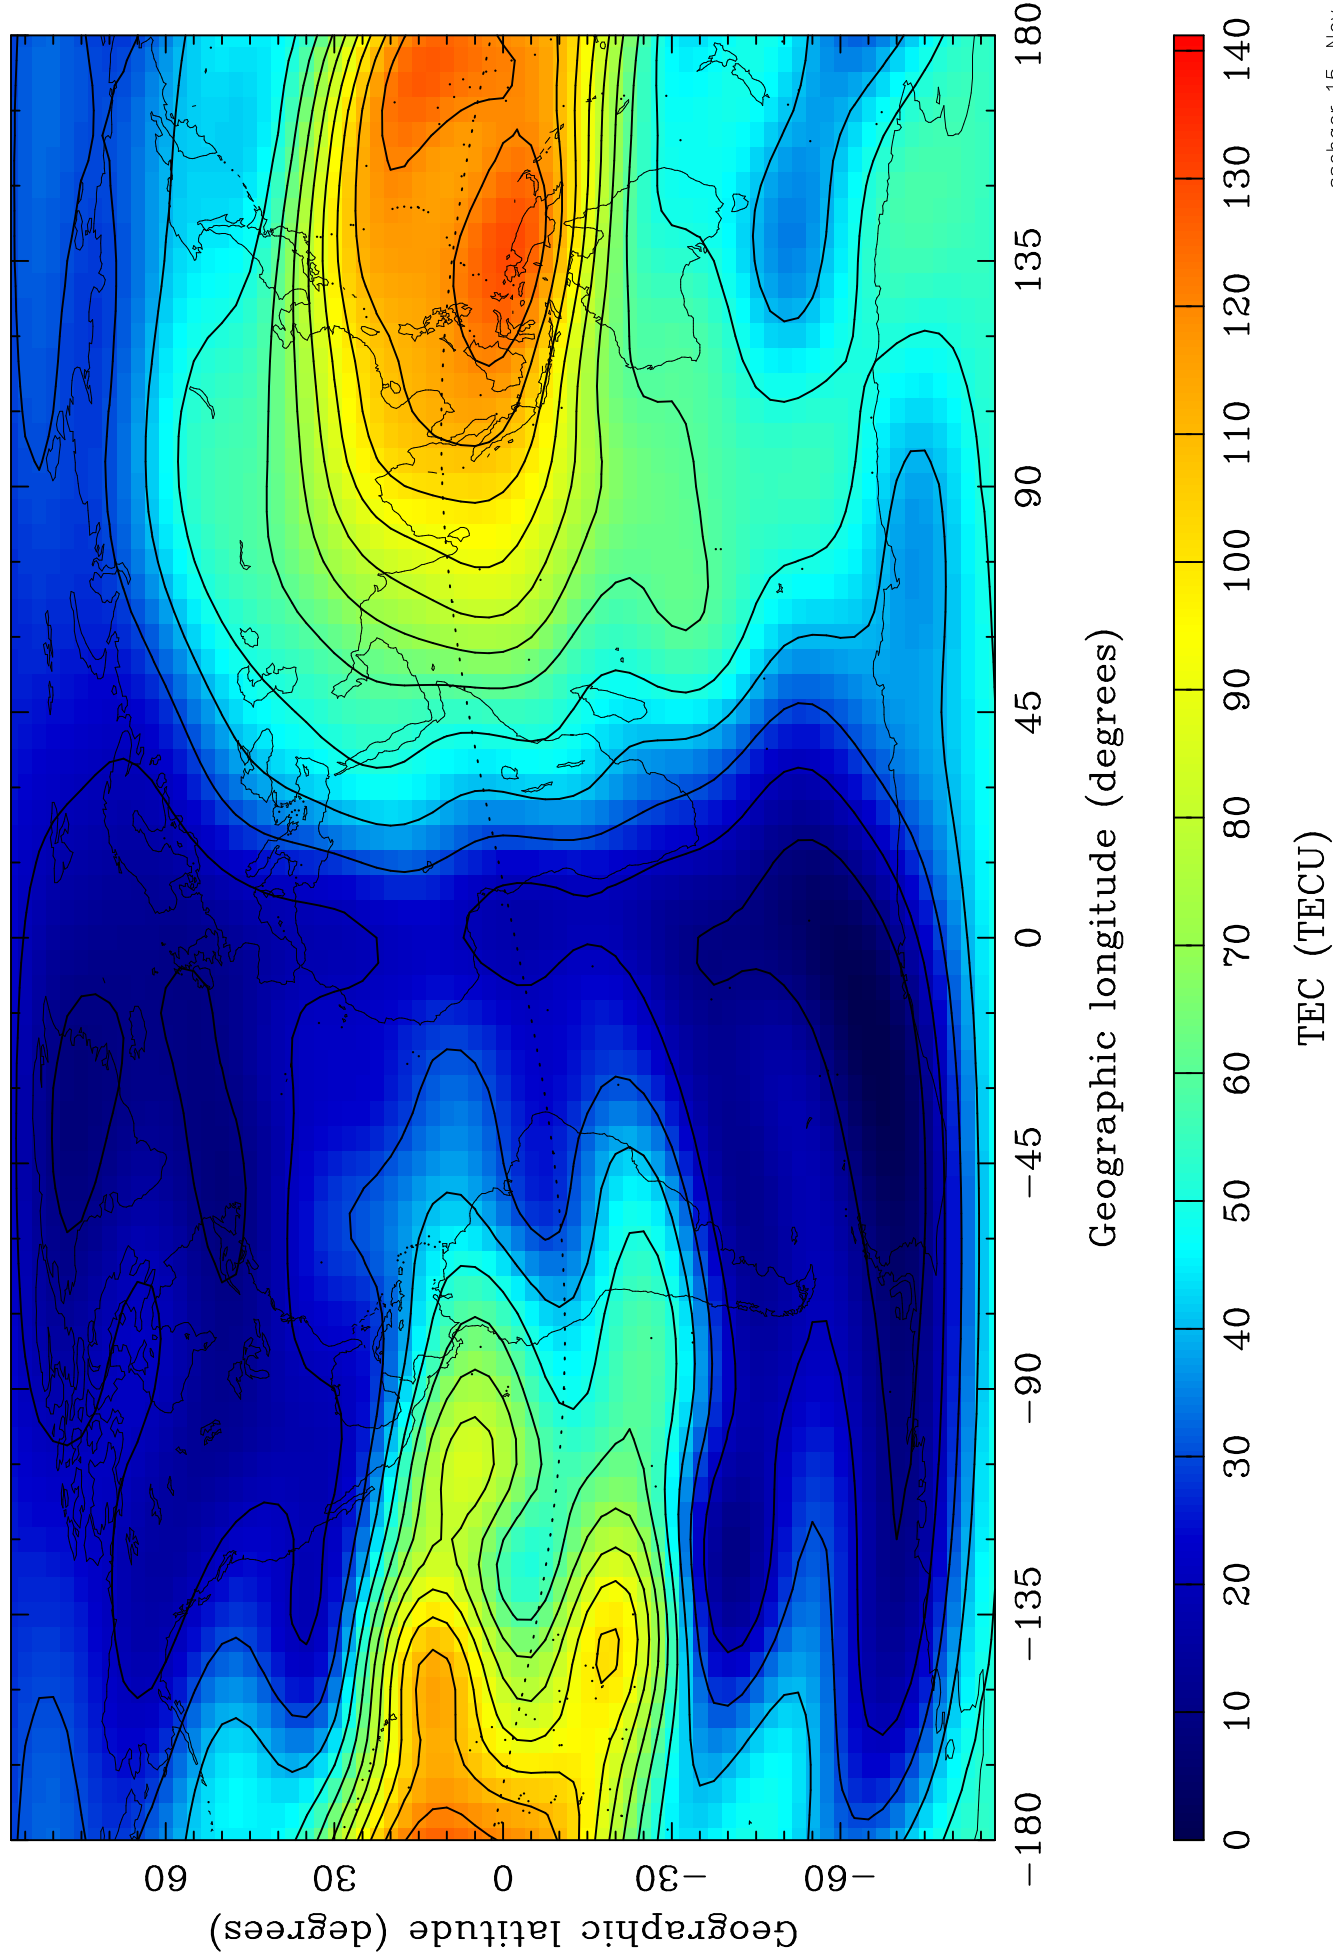

CODE'S GLOBAL IONOSPHERE MAPS FOR DAY 266, 2001 - 01:00 UT

CODE'S GLOBAL IONOSPHERE MAPS FOR DAY 266, 2001 - 03:00 UT

CODE'S GLOBAL IONOSPHERE MAPS FOR DAY 266, 2001 - 05:00 UT

CODE'S GLOBAL IONOSPHERE MAPS FOR DAY 266, 2001 - 07:00 UT

CODE'S GLOBAL IONOSPHERE MAPS FOR DAY 266, 2001 - 09:00 UT

CODE'S GLOBAL IONOSPHERE MAPS FOR DAY 266, 2001 - 11:00 UT

CODE'S GLOBAL IONOSPHERE MAPS FOR DAY 266, 2001 - 13:00 UT

CODE'S GLOBAL IONOSPHERE MAPS FOR DAY 266, 2001 - 15:00 UT

CODE'S GLOBAL IONOSPHERE MAPS FOR DAY 266, 2001 - 17:00 UT

CODE'S GLOBAL IONOSPHERE MAPS FOR DAY 266, 2001 - 19:00 UT

CODE'S GLOBAL IONOSPHERE MAPS FOR DAY 266, 2001 - 21:00 UT

CODE'S GLOBAL IONOSPHERE MAPS FOR DAY 266, 2001 - 23:00 UT