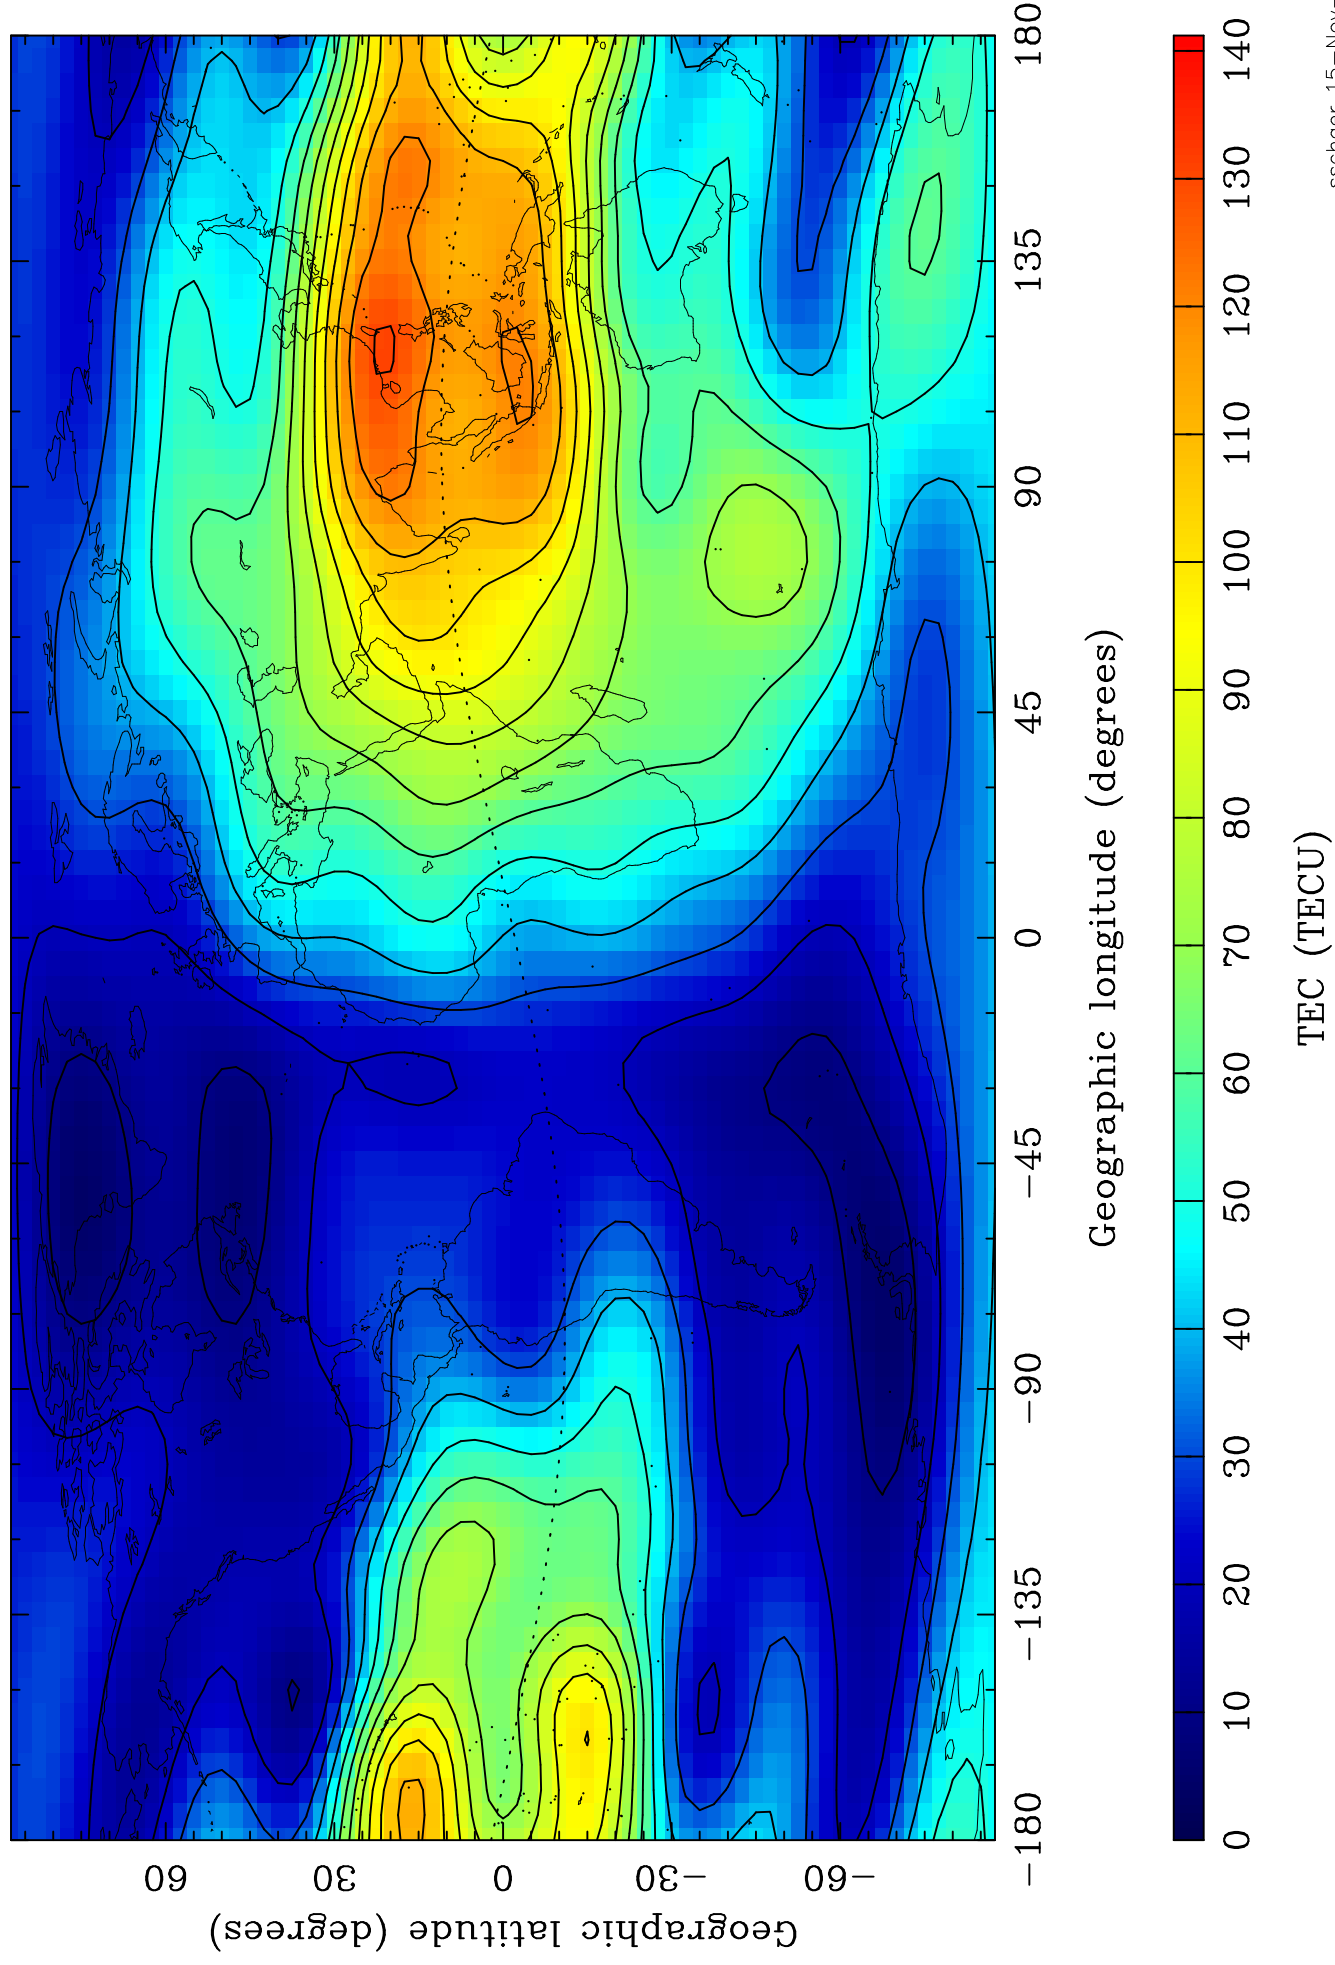

CODE'S GLOBAL IONOSPHERE MAPS FOR DAY 266, 2001 - 01:00 UT

CODE'S GLOBAL IONOSPHERE MAPS FOR DAY 266, 2001 - 03:00 UT

CODE'S GLOBAL IONOSPHERE MAPS FOR DAY 266, 2001 - 05:00 UT

CODE'S GLOBAL IONOSPHERE MAPS FOR DAY 266, 2001 - 07:00 UT

CODE'S GLOBAL IONOSPHERE MAPS FOR DAY 266, 2001 - 09:00 UT

CODE'S GLOBAL IONOSPHERE MAPS FOR DAY 266, 2001 - 11:00 UT

CODE'S GLOBAL IONOSPHERE MAPS FOR DAY 266, 2001 - 13:00 UT

CODE'S GLOBAL IONOSPHERE MAPS FOR DAY 266, 2001 - 15:00 UT

CODE'S GLOBAL IONOSPHERE MAPS FOR DAY 266, 2001 - 17:00 UT

CODE'S GLOBAL IONOSPHERE MAPS FOR DAY 266, 2001 - 19:00 UT

CODE'S GLOBAL IONOSPHERE MAPS FOR DAY 266, 2001 - 21:00 UT

CODE'S GLOBAL IONOSPHERE MAPS FOR DAY 266, 2001 - 23:00 UT