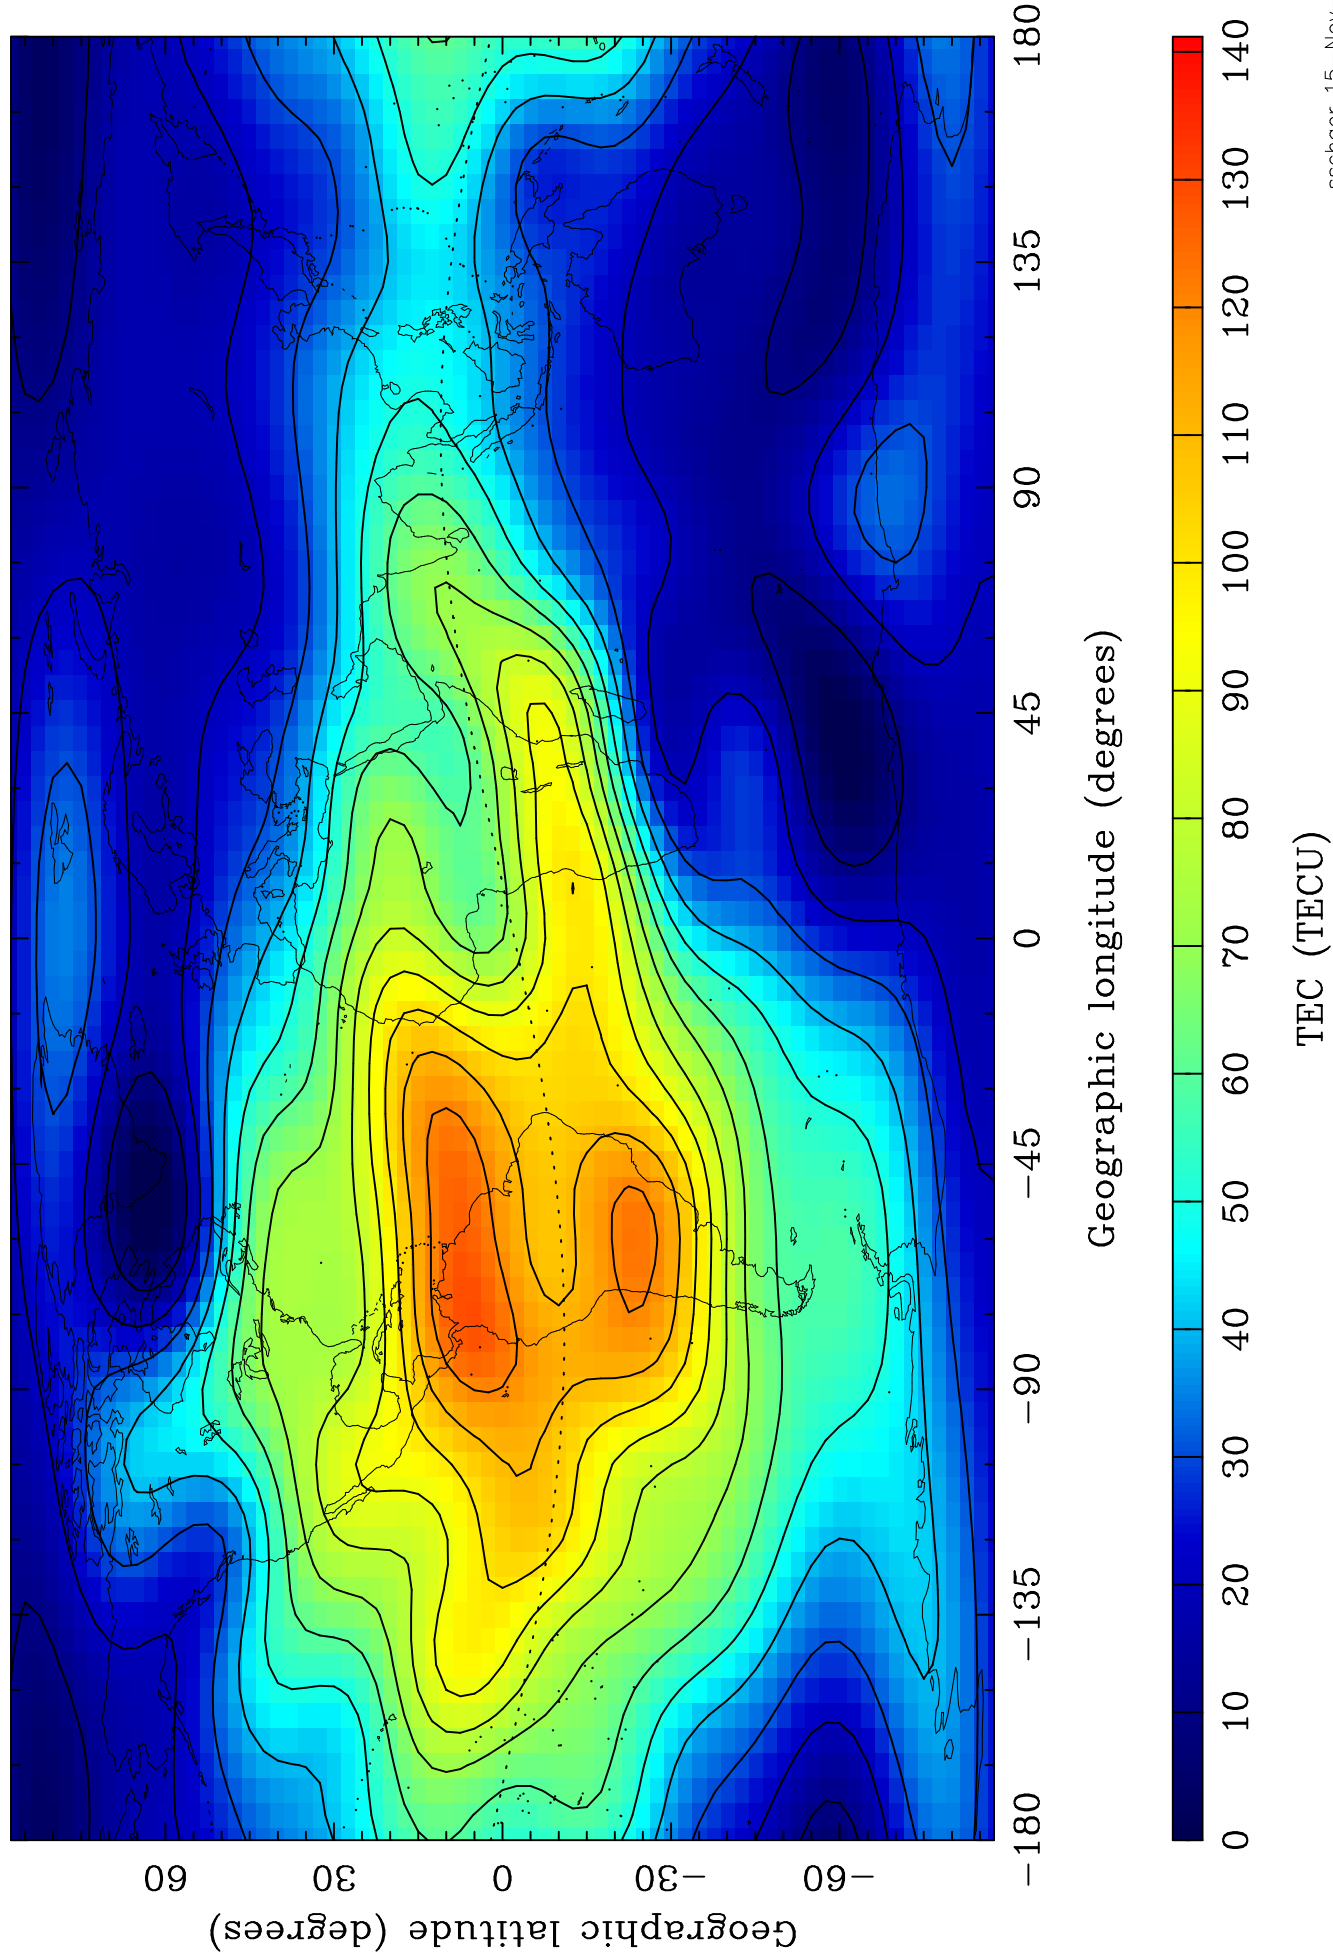

CODE'S GLOBAL IONOSPHERE MAPS FOR DAY 266, 2001 - 01:00 UT

CODE'S GLOBAL IONOSPHERE MAPS FOR DAY 266, 2001 - 03:00 UT

CODE'S GLOBAL IONOSPHERE MAPS FOR DAY 266, 2001 - 05:00 UT

CODE'S GLOBAL IONOSPHERE MAPS FOR DAY 266, 2001 - 07:00 UT

CODE'S GLOBAL IONOSPHERE MAPS FOR DAY 266, 2001 - 09:00 UT

CODE'S GLOBAL IONOSPHERE MAPS FOR DAY 266, 2001 - 11:00 UT

CODE'S GLOBAL IONOSPHERE MAPS FOR DAY 266, 2001 - 13:00 UT

CODE'S GLOBAL IONOSPHERE MAPS FOR DAY 266, 2001 - 15:00 UT

CODE'S GLOBAL IONOSPHERE MAPS FOR DAY 266, 2001 - 17:00 UT

CODE'S GLOBAL IONOSPHERE MAPS FOR DAY 266, 2001 - 19:00 UT

CODE'S GLOBAL IONOSPHERE MAPS FOR DAY 266, 2001 - 21:00 UT

CODE'S GLOBAL IONOSPHERE MAPS FOR DAY 266, 2001 - 23:00 UT