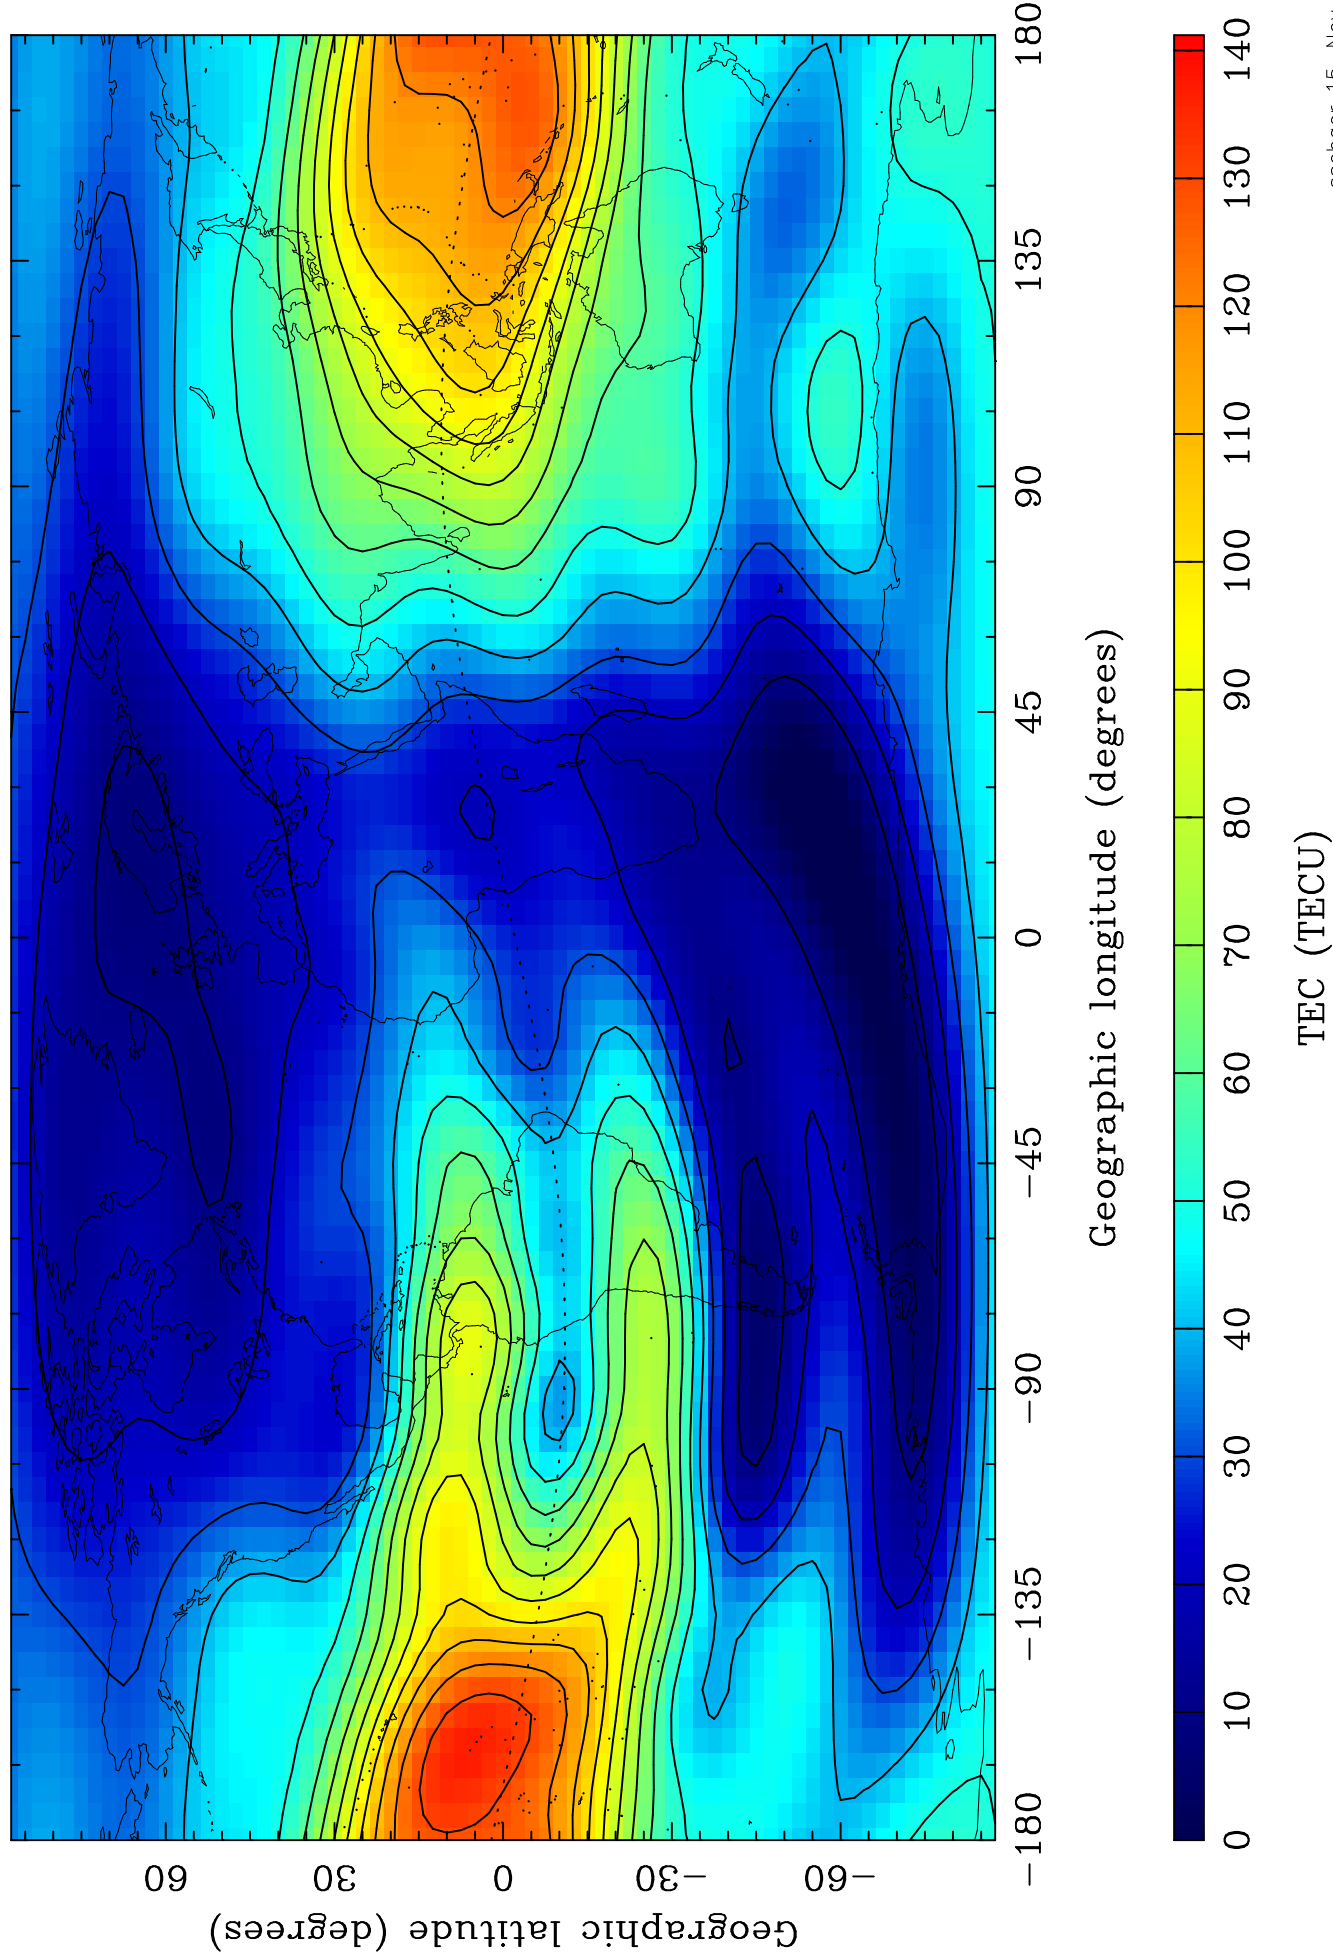

CODE'S GLOBAL IONOSPHERE MAPS FOR DAY 266, 2001 - 01:00 UT

CODE'S GLOBAL IONOSPHERE MAPS FOR DAY 266, 2001 - 03:00 UT

CODE'S GLOBAL IONOSPHERE MAPS FOR DAY 266, 2001 - 05:00 UT

CODE'S GLOBAL IONOSPHERE MAPS FOR DAY 266, 2001 - 07:00 UT

CODE'S GLOBAL IONOSPHERE MAPS FOR DAY 266, 2001 - 09:00 UT

CODE'S GLOBAL IONOSPHERE MAPS FOR DAY 266, 2001 - 11:00 UT

CODE'S GLOBAL IONOSPHERE MAPS FOR DAY 266, 2001 - 13:00 UT

CODE'S GLOBAL IONOSPHERE MAPS FOR DAY 266, 2001 - 15:00 UT

CODE'S GLOBAL IONOSPHERE MAPS FOR DAY 266, 2001 - 17:00 UT

CODE'S GLOBAL IONOSPHERE MAPS FOR DAY 266, 2001 - 19:00 UT

CODE'S GLOBAL IONOSPHERE MAPS FOR DAY 266, 2001 - 21:00 UT

CODE'S GLOBAL IONOSPHERE MAPS FOR DAY 266, 2001 - 23:00 UT