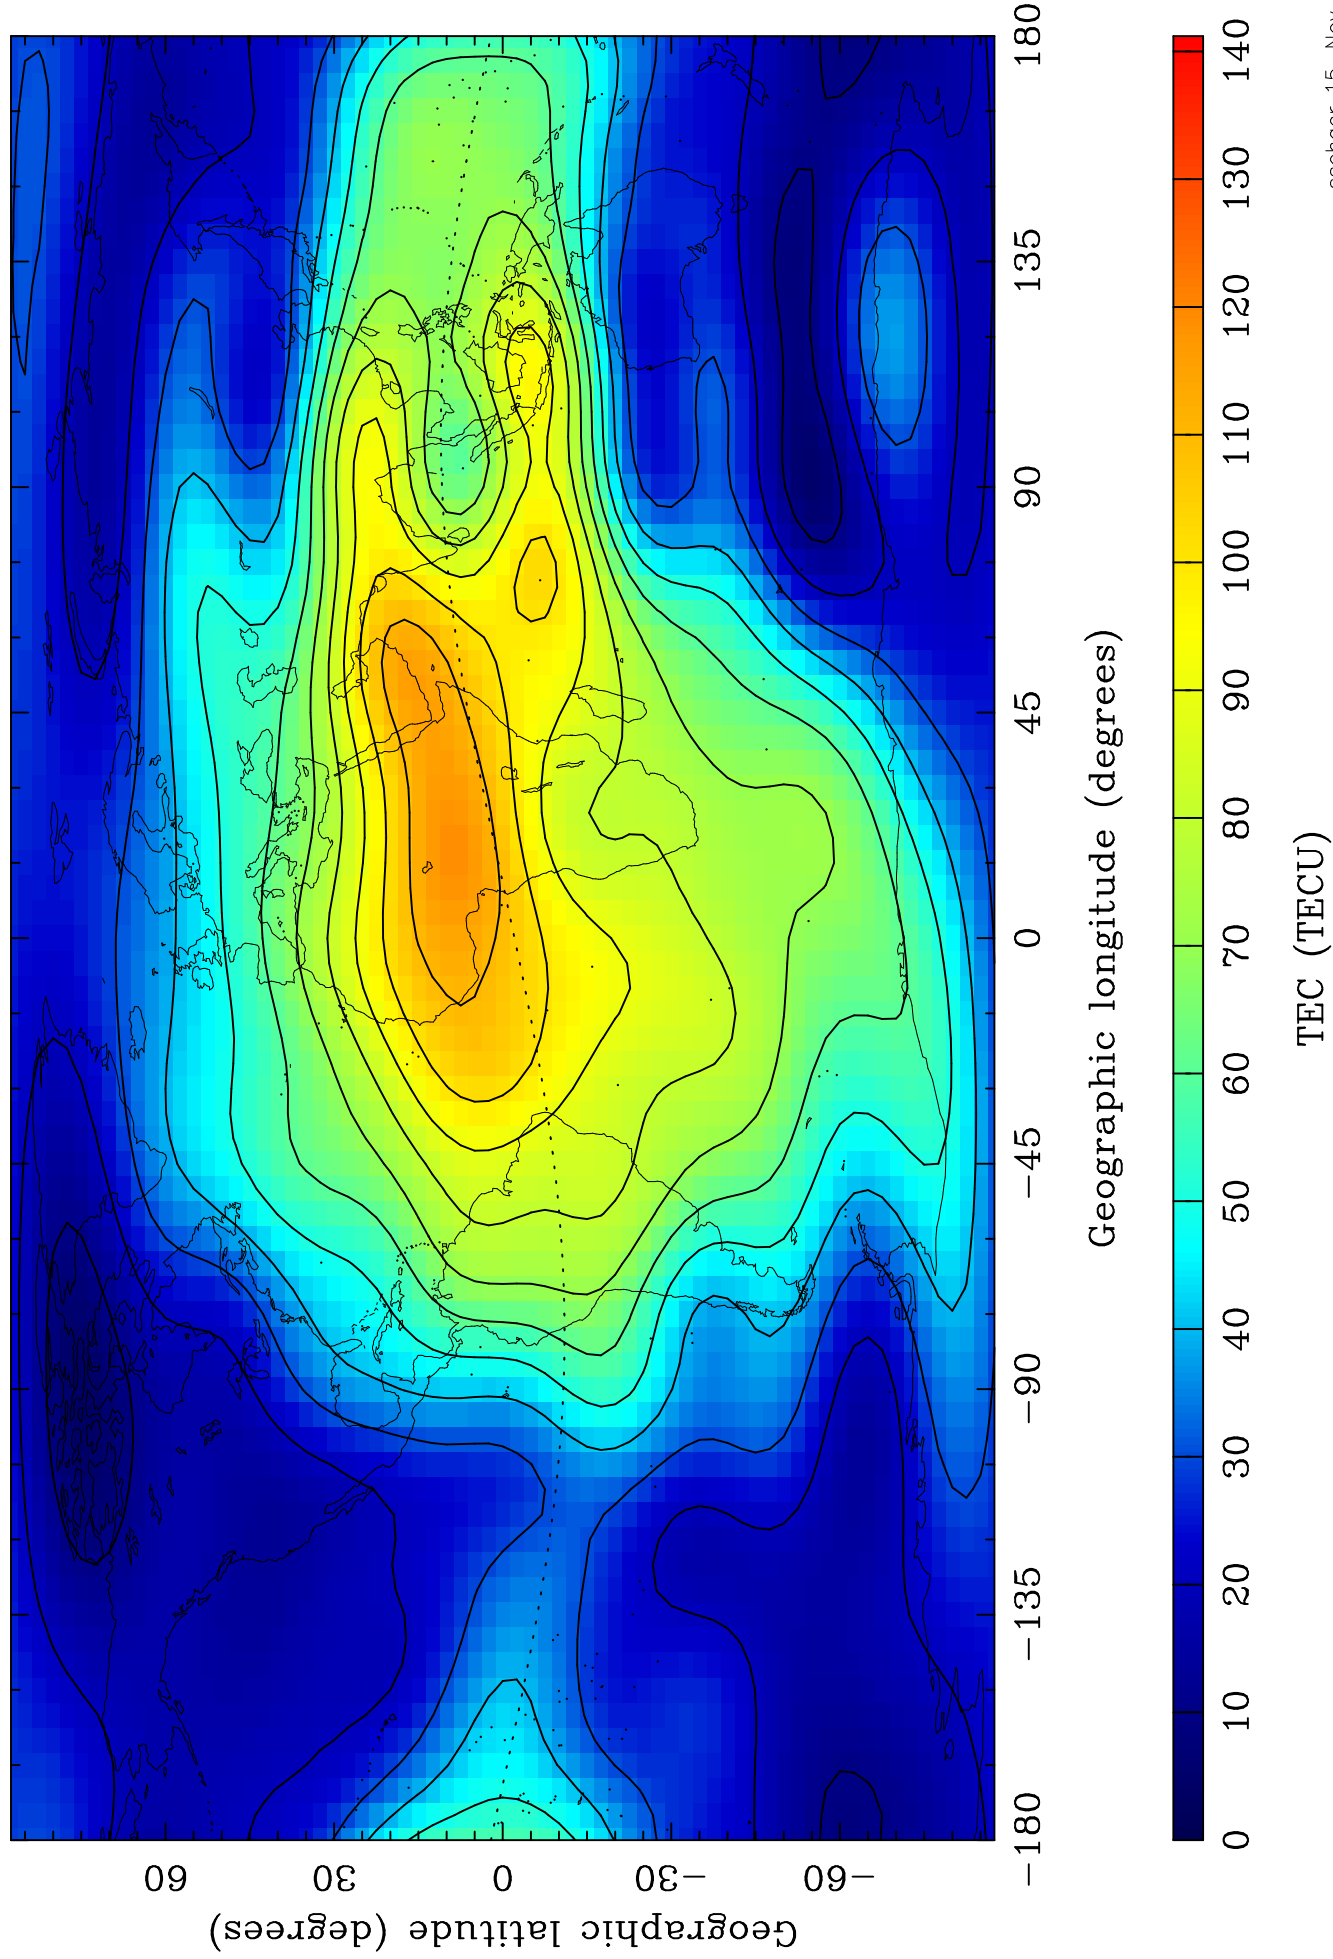

CODE'S GLOBAL IONOSPHERE MAPS FOR DAY 266, 2001 - 01:00 UT

CODE'S GLOBAL IONOSPHERE MAPS FOR DAY 266, 2001 - 03:00 UT

CODE'S GLOBAL IONOSPHERE MAPS FOR DAY 266, 2001 - 05:00 UT

CODE'S GLOBAL IONOSPHERE MAPS FOR DAY 266, 2001 - 07:00 UT

CODE'S GLOBAL IONOSPHERE MAPS FOR DAY 266, 2001 - 09:00 UT

CODE'S GLOBAL IONOSPHERE MAPS FOR DAY 266, 2001 - 11:00 UT

CODE'S GLOBAL IONOSPHERE MAPS FOR DAY 266, 2001 - 13:00 UT

CODE'S GLOBAL IONOSPHERE MAPS FOR DAY 266, 2001 - 15:00 UT