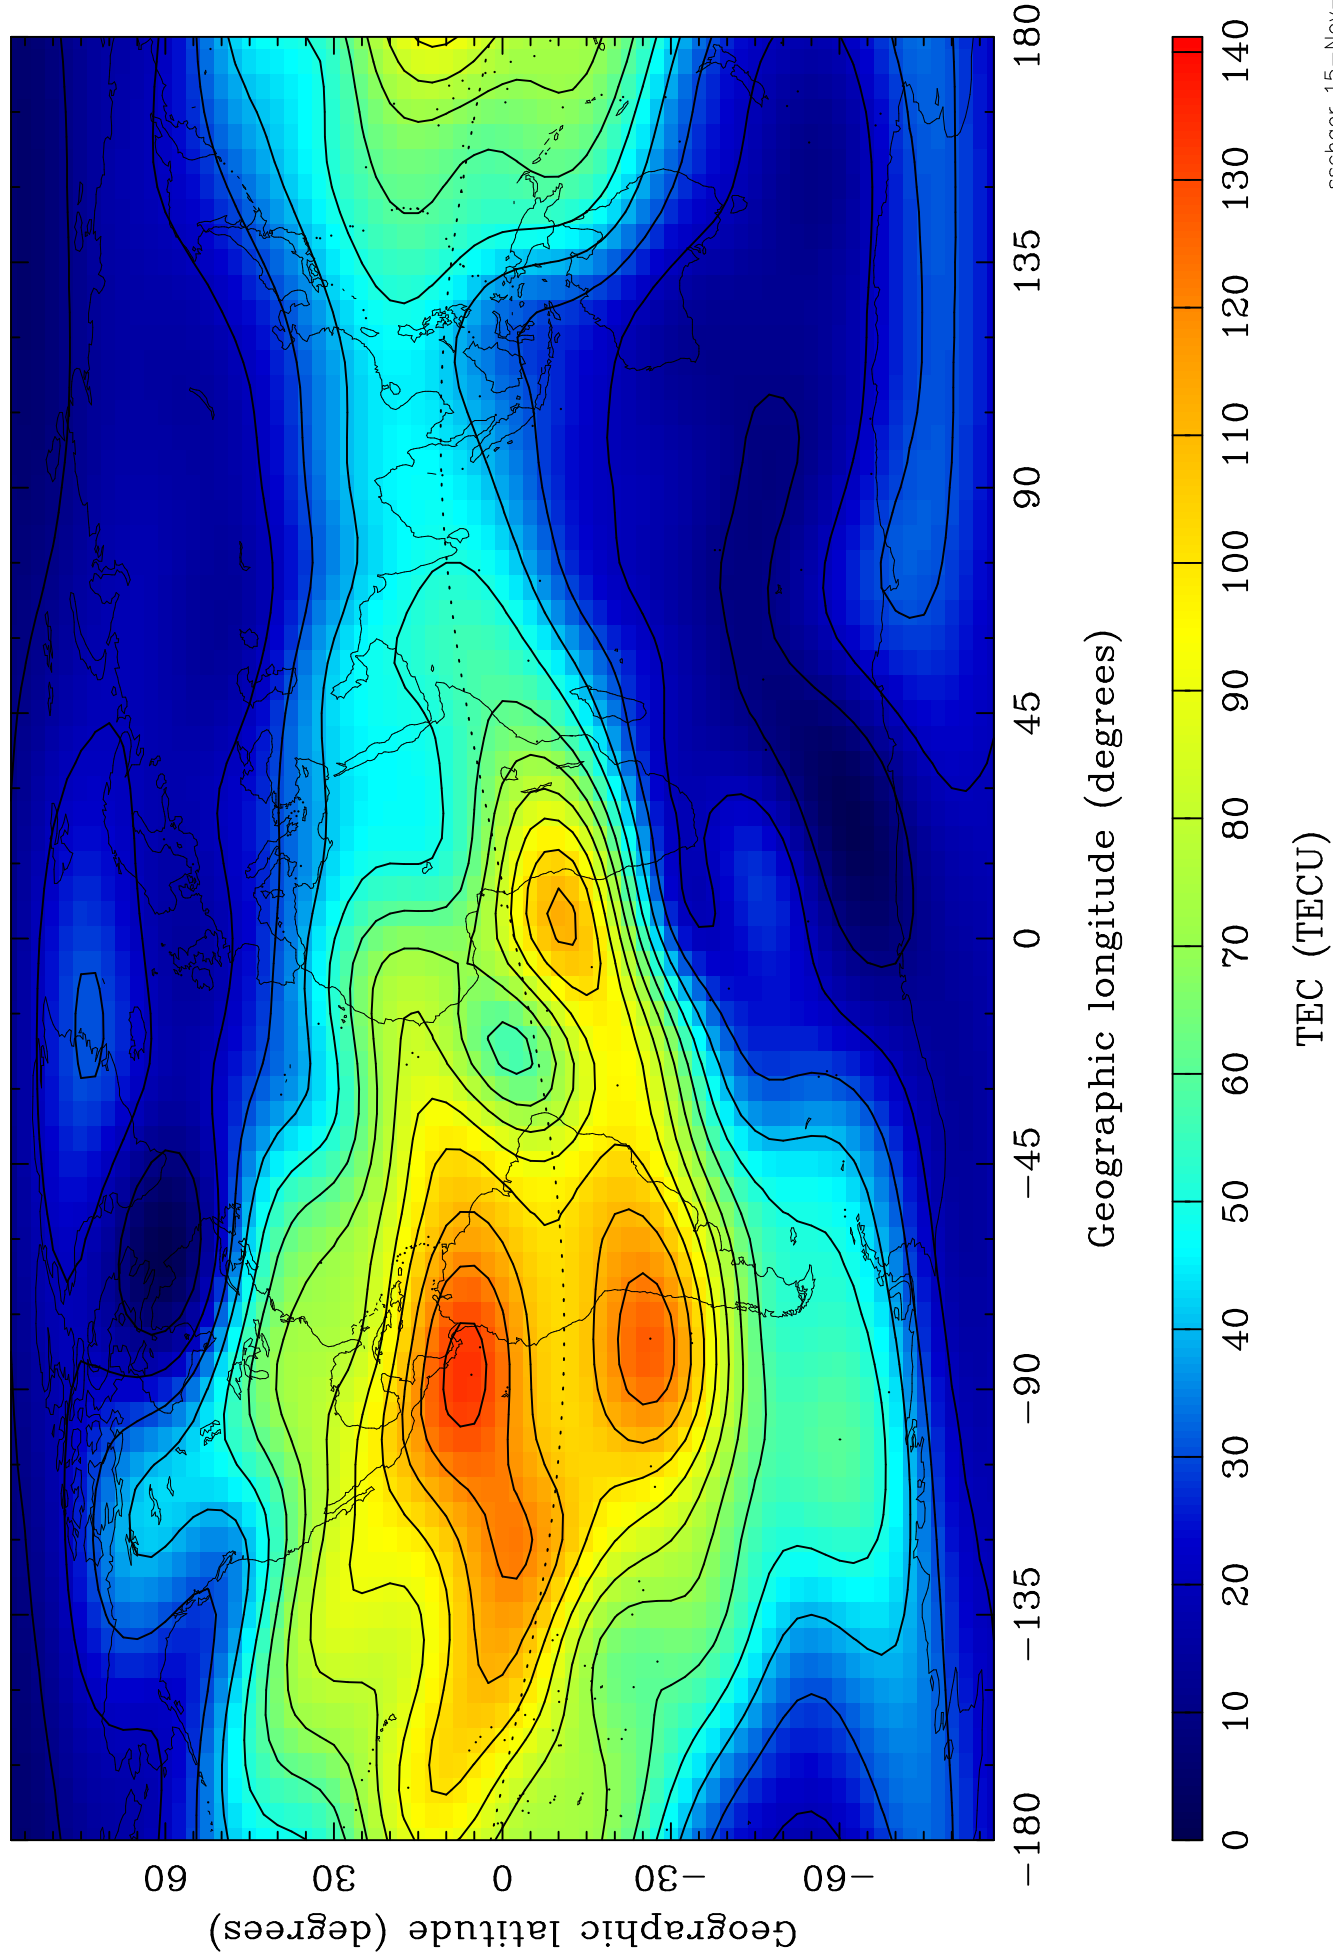

CODE'S GLOBAL IONOSPHERE MAPS FOR DAY 266, 2001 - 01:00 UT

CODE'S GLOBAL IONOSPHERE MAPS FOR DAY 266, 2001 - 03:00 UT

CODE'S GLOBAL IONOSPHERE MAPS FOR DAY 266, 2001 - 05:00 UT

CODE'S GLOBAL IONOSPHERE MAPS FOR DAY 266, 2001 - 07:00 UT

CODE'S GLOBAL IONOSPHERE MAPS FOR DAY 266, 2001 - 09:00 UT

CODE'S GLOBAL IONOSPHERE MAPS FOR DAY 266, 2001 - 11:00 UT

CODE'S GLOBAL IONOSPHERE MAPS FOR DAY 266, 2001 - 13:00 UT

CODE'S GLOBAL IONOSPHERE MAPS FOR DAY 266, 2001 - 15:00 UT

CODE'S GLOBAL IONOSPHERE MAPS FOR DAY 266, 2001 - 17:00 UT

CODE'S GLOBAL IONOSPHERE MAPS FOR DAY 266, 2001 - 19:00 UT

CODE'S GLOBAL IONOSPHERE MAPS FOR DAY 266, 2001 - 21:00 UT

CODE'S GLOBAL IONOSPHERE MAPS FOR DAY 266, 2001 - 23:00 UT