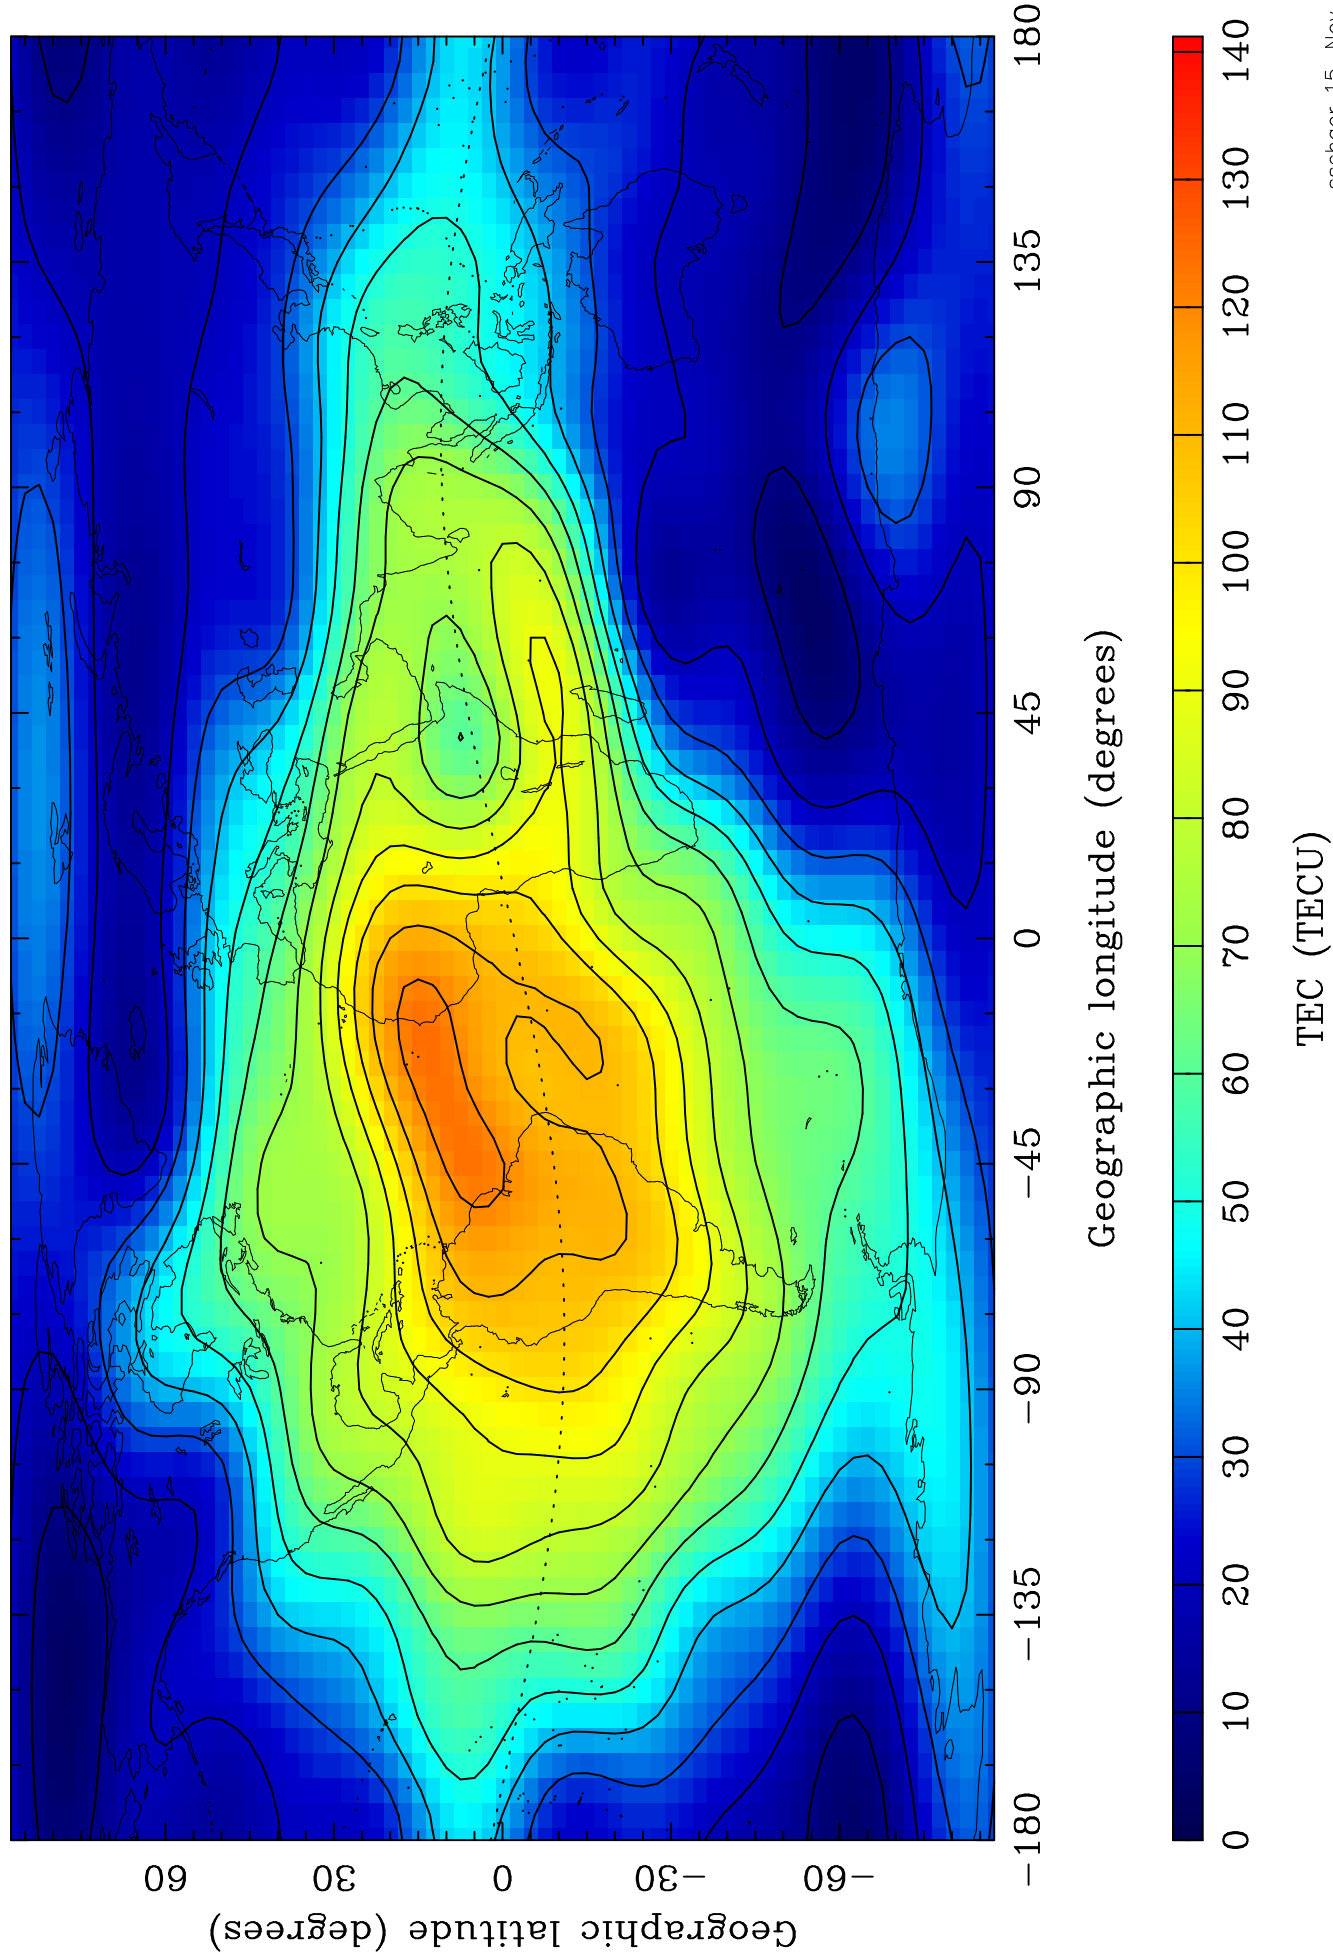

CODE'S GLOBAL IONOSPHERE MAPS FOR DAY 266, 2001 - 01:00 UT

CODE'S GLOBAL IONOSPHERE MAPS FOR DAY 266, 2001 - 03:00 UT

CODE'S GLOBAL IONOSPHERE MAPS FOR DAY 266, 2001 - 05:00 UT

CODE'S GLOBAL IONOSPHERE MAPS FOR DAY 266, 2001 - 07:00 UT

CODE'S GLOBAL IONOSPHERE MAPS FOR DAY 266, 2001 - 09:00 UT

CODE'S GLOBAL IONOSPHERE MAPS FOR DAY 266, 2001 - 11:00 UT

CODE'S GLOBAL IONOSPHERE MAPS FOR DAY 266, 2001 - 13:00 UT

CODE'S GLOBAL IONOSPHERE MAPS FOR DAY 266, 2001 - 15:00 UT

CODE'S GLOBAL IONOSPHERE MAPS FOR DAY 266, 2001 - 17:00 UT

CODE'S GLOBAL IONOSPHERE MAPS FOR DAY 266, 2001 - 19:00 UT

CODE'S GLOBAL IONOSPHERE MAPS FOR DAY 266, 2001 - 21:00 UT

CODE'S GLOBAL IONOSPHERE MAPS FOR DAY 266, 2001 - 23:00 UT