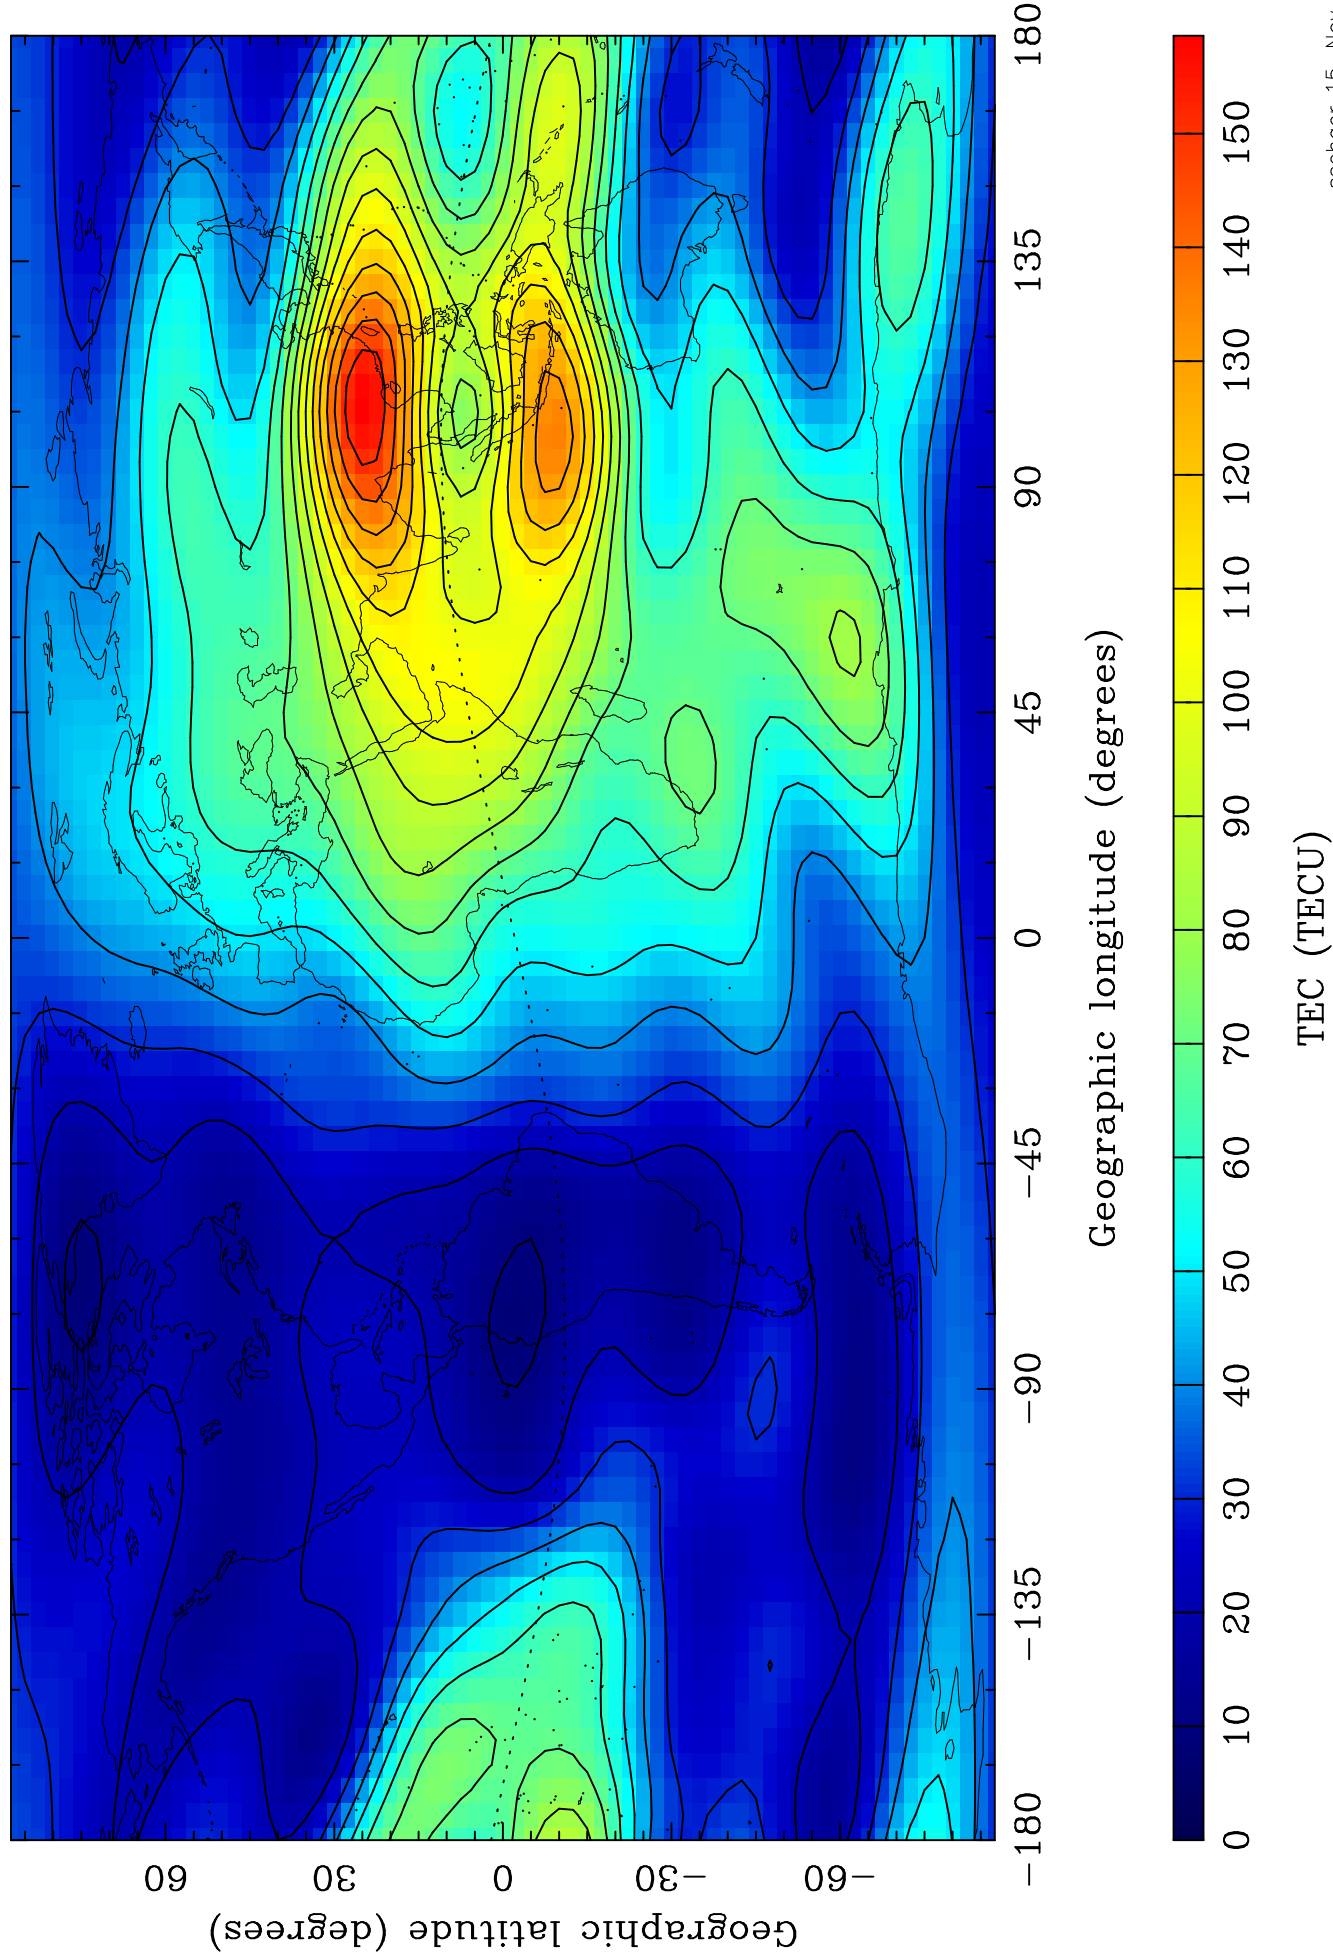

CODE'S GLOBAL IONOSPHERE MAPS FOR DAY 265, 2001 - 01:00 UT

CODE'S GLOBAL IONOSPHERE MAPS FOR DAY 265, 2001 - 03:00 UT

CODE'S GLOBAL IONOSPHERE MAPS FOR DAY 265, 2001 - 05:00 UT

CODE'S GLOBAL IONOSPHERE MAPS FOR DAY 265, 2001 - 07:00 UT

CODE'S GLOBAL IONOSPHERE MAPS FOR DAY 265, 2001 - 09:00 UT

CODE'S GLOBAL IONOSPHERE MAPS FOR DAY 265, 2001 - 11:00 UT

CODE'S GLOBAL IONOSPHERE MAPS FOR DAY 265, 2001 - 13:00 UT

CODE'S GLOBAL IONOSPHERE MAPS FOR DAY 265, 2001 - 15:00 UT

CODE'S GLOBAL IONOSPHERE MAPS FOR DAY 265, 2001 - 17:00 UT

CODE'S GLOBAL IONOSPHERE MAPS FOR DAY 265, 2001 - 19:00 UT

CODE'S GLOBAL IONOSPHERE MAPS FOR DAY 265, 2001 - 21:00 UT

CODE'S GLOBAL IONOSPHERE MAPS FOR DAY 265, 2001 - 23:00 UT