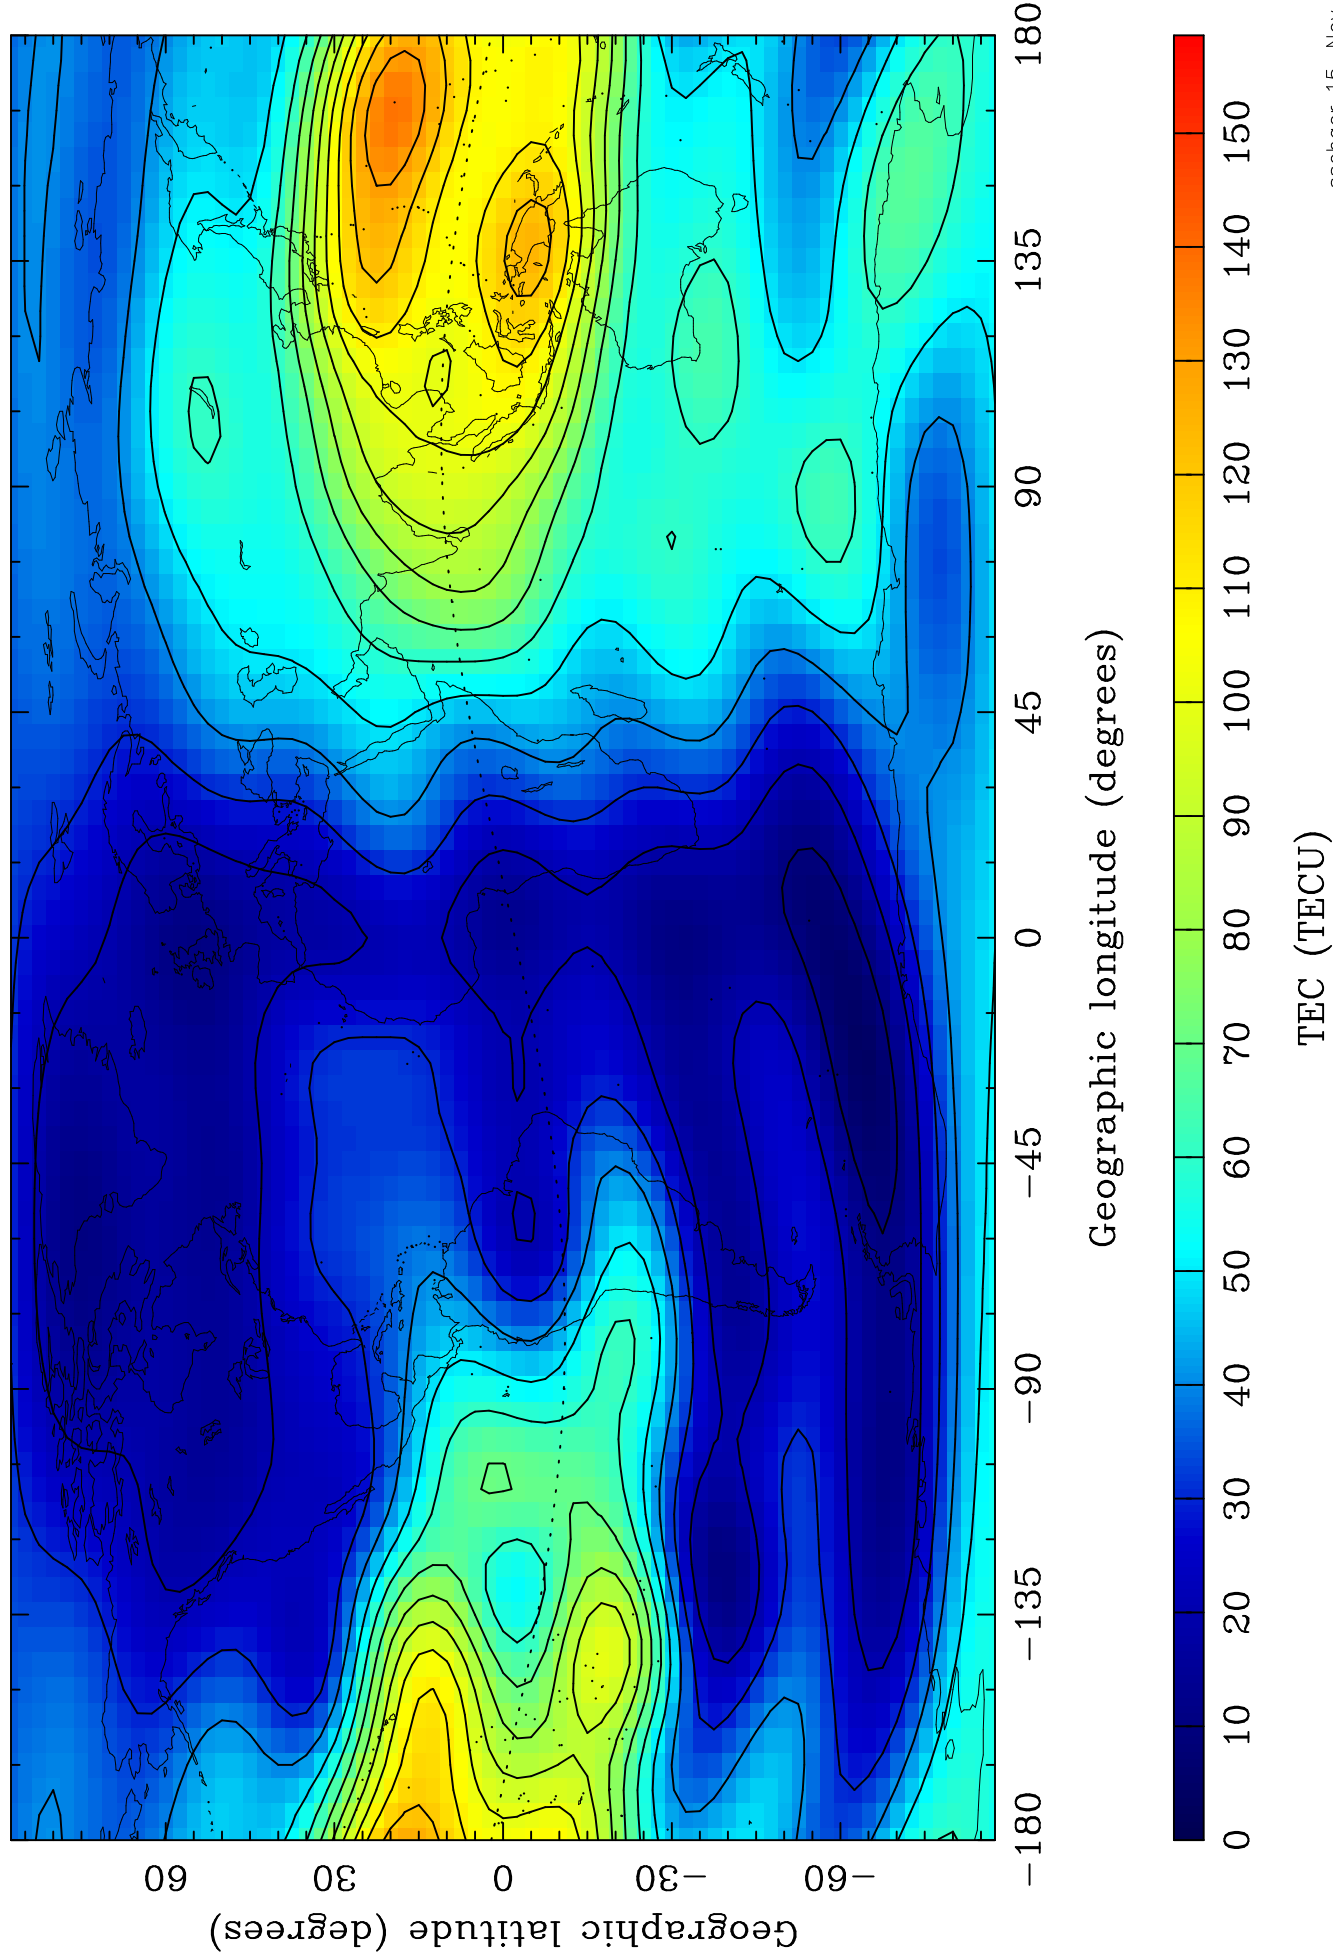

CODE'S GLOBAL IONOSPHERE MAPS FOR DAY 265, 2001 - 01:00 UT

CODE'S GLOBAL IONOSPHERE MAPS FOR DAY 265, 2001 - 03:00 UT

CODE'S GLOBAL IONOSPHERE MAPS FOR DAY 265, 2001 - 05:00 UT

CODE'S GLOBAL IONOSPHERE MAPS FOR DAY 265, 2001 - 07:00 UT

CODE'S GLOBAL IONOSPHERE MAPS FOR DAY 265, 2001 - 09:00 UT

CODE'S GLOBAL IONOSPHERE MAPS FOR DAY 265, 2001 - 11:00 UT

CODE'S GLOBAL IONOSPHERE MAPS FOR DAY 265, 2001 - 13:00 UT

CODE'S GLOBAL IONOSPHERE MAPS FOR DAY 265, 2001 - 15:00 UT

CODE'S GLOBAL IONOSPHERE MAPS FOR DAY 265, 2001 - 17:00 UT

CODE'S GLOBAL IONOSPHERE MAPS FOR DAY 265, 2001 - 19:00 UT

CODE'S GLOBAL IONOSPHERE MAPS FOR DAY 265, 2001 - 21:00 UT

CODE'S GLOBAL IONOSPHERE MAPS FOR DAY 265, 2001 - 23:00 UT