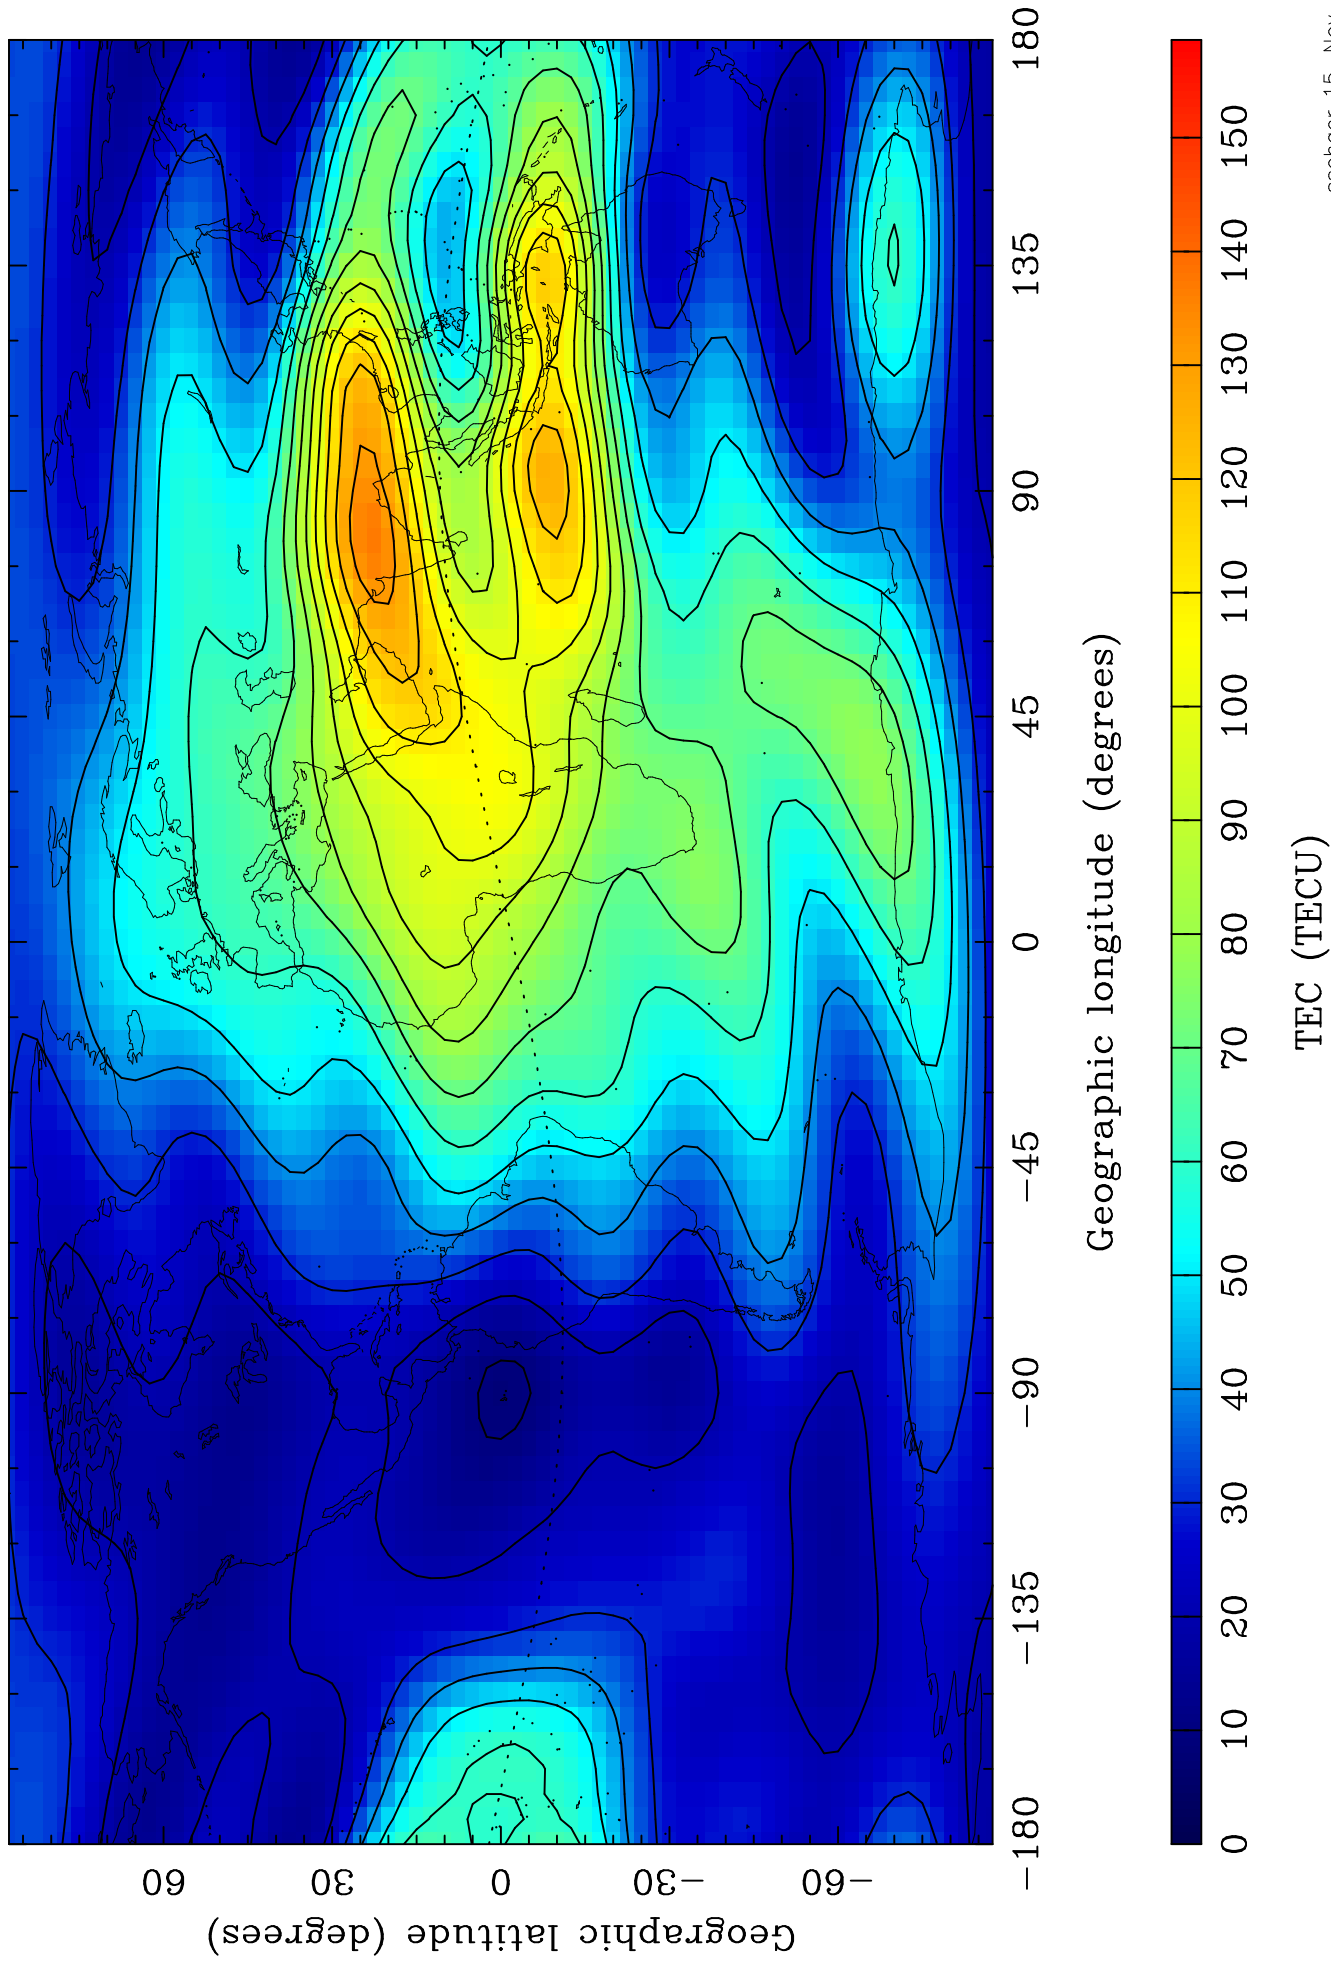

CODE'S GLOBAL IONOSPHERE MAPS FOR DAY 265, 2001 - 01:00 UT

CODE'S GLOBAL IONOSPHERE MAPS FOR DAY 265, 2001 - 03:00 UT

CODE'S GLOBAL IONOSPHERE MAPS FOR DAY 265, 2001 - 05:00 UT

CODE'S GLOBAL IONOSPHERE MAPS FOR DAY 265, 2001 - 07:00 UT

CODE'S GLOBAL IONOSPHERE MAPS FOR DAY 265, 2001 - 09:00 UT

CODE'S GLOBAL IONOSPHERE MAPS FOR DAY 265, 2001 - 11:00 UT

CODE'S GLOBAL IONOSPHERE MAPS FOR DAY 265, 2001 - 13:00 UT

CODE'S GLOBAL IONOSPHERE MAPS FOR DAY 265, 2001 - 15:00 UT

CODE'S GLOBAL IONOSPHERE MAPS FOR DAY 265, 2001 - 17:00 UT

CODE'S GLOBAL IONOSPHERE MAPS FOR DAY 265, 2001 - 19:00 UT

CODE'S GLOBAL IONOSPHERE MAPS FOR DAY 265, 2001 - 21:00 UT

CODE'S GLOBAL IONOSPHERE MAPS FOR DAY 265, 2001 - 23:00 UT