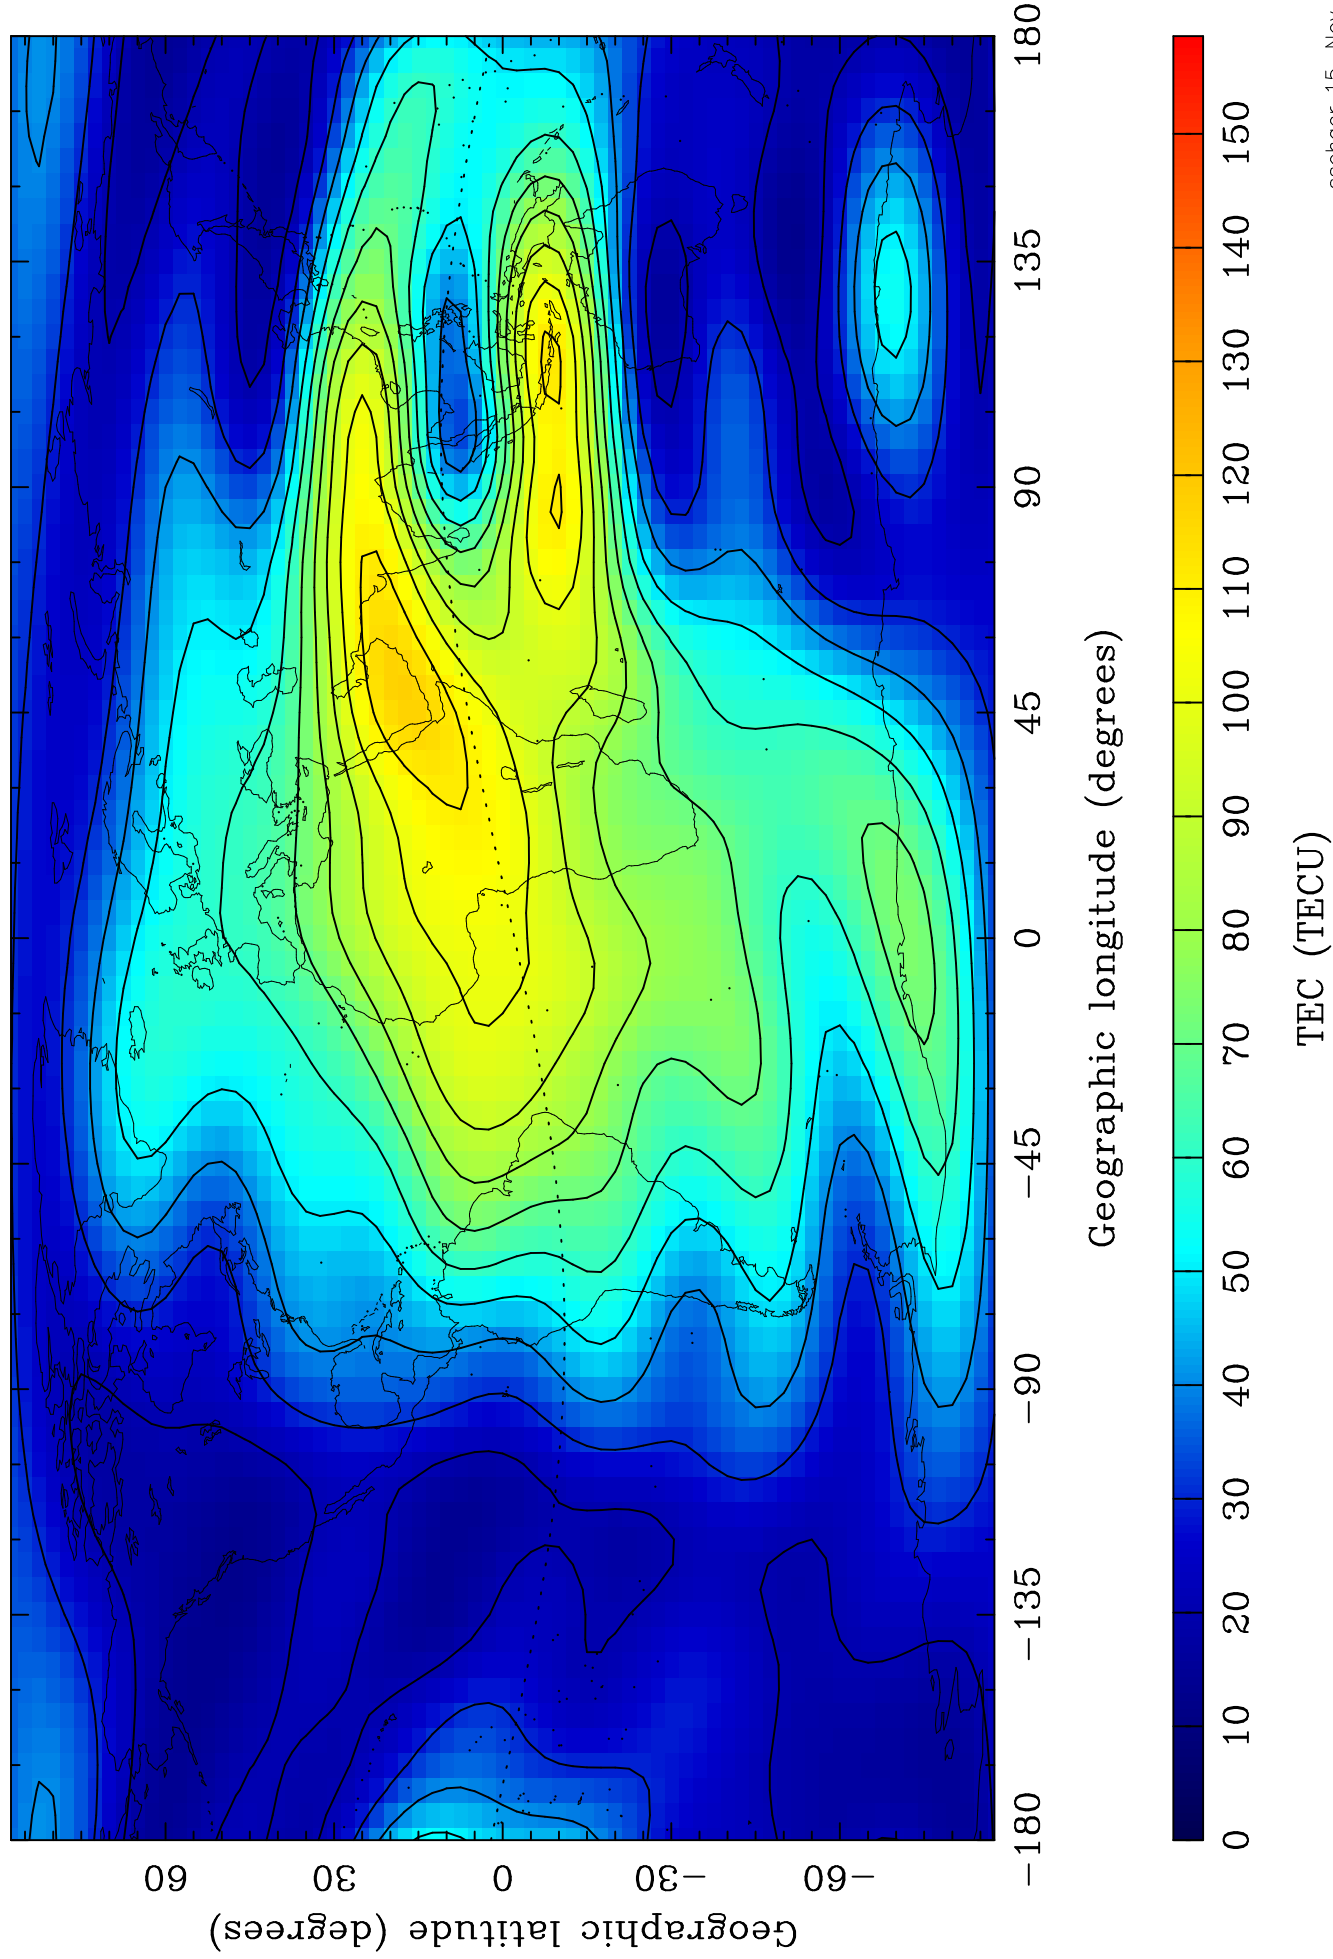

CODE'S GLOBAL IONOSPHERE MAPS FOR DAY 265, 2001 - 01:00 UT

CODE'S GLOBAL IONOSPHERE MAPS FOR DAY 265, 2001 - 03:00 UT

CODE'S GLOBAL IONOSPHERE MAPS FOR DAY 265, 2001 - 05:00 UT

CODE'S GLOBAL IONOSPHERE MAPS FOR DAY 265, 2001 - 07:00 UT

CODE'S GLOBAL IONOSPHERE MAPS FOR DAY 265, 2001 - 09:00 UT

CODE'S GLOBAL IONOSPHERE MAPS FOR DAY 265, 2001 - 11:00 UT

CODE'S GLOBAL IONOSPHERE MAPS FOR DAY 265, 2001 - 13:00 UT

CODE'S GLOBAL IONOSPHERE MAPS FOR DAY 265, 2001 - 15:00 UT

CODE'S GLOBAL IONOSPHERE MAPS FOR DAY 265, 2001 - 17:00 UT

CODE'S GLOBAL IONOSPHERE MAPS FOR DAY 265, 2001 - 19:00 UT

CODE'S GLOBAL IONOSPHERE MAPS FOR DAY 265, 2001 - 21:00 UT

CODE'S GLOBAL IONOSPHERE MAPS FOR DAY 265, 2001 - 23:00 UT