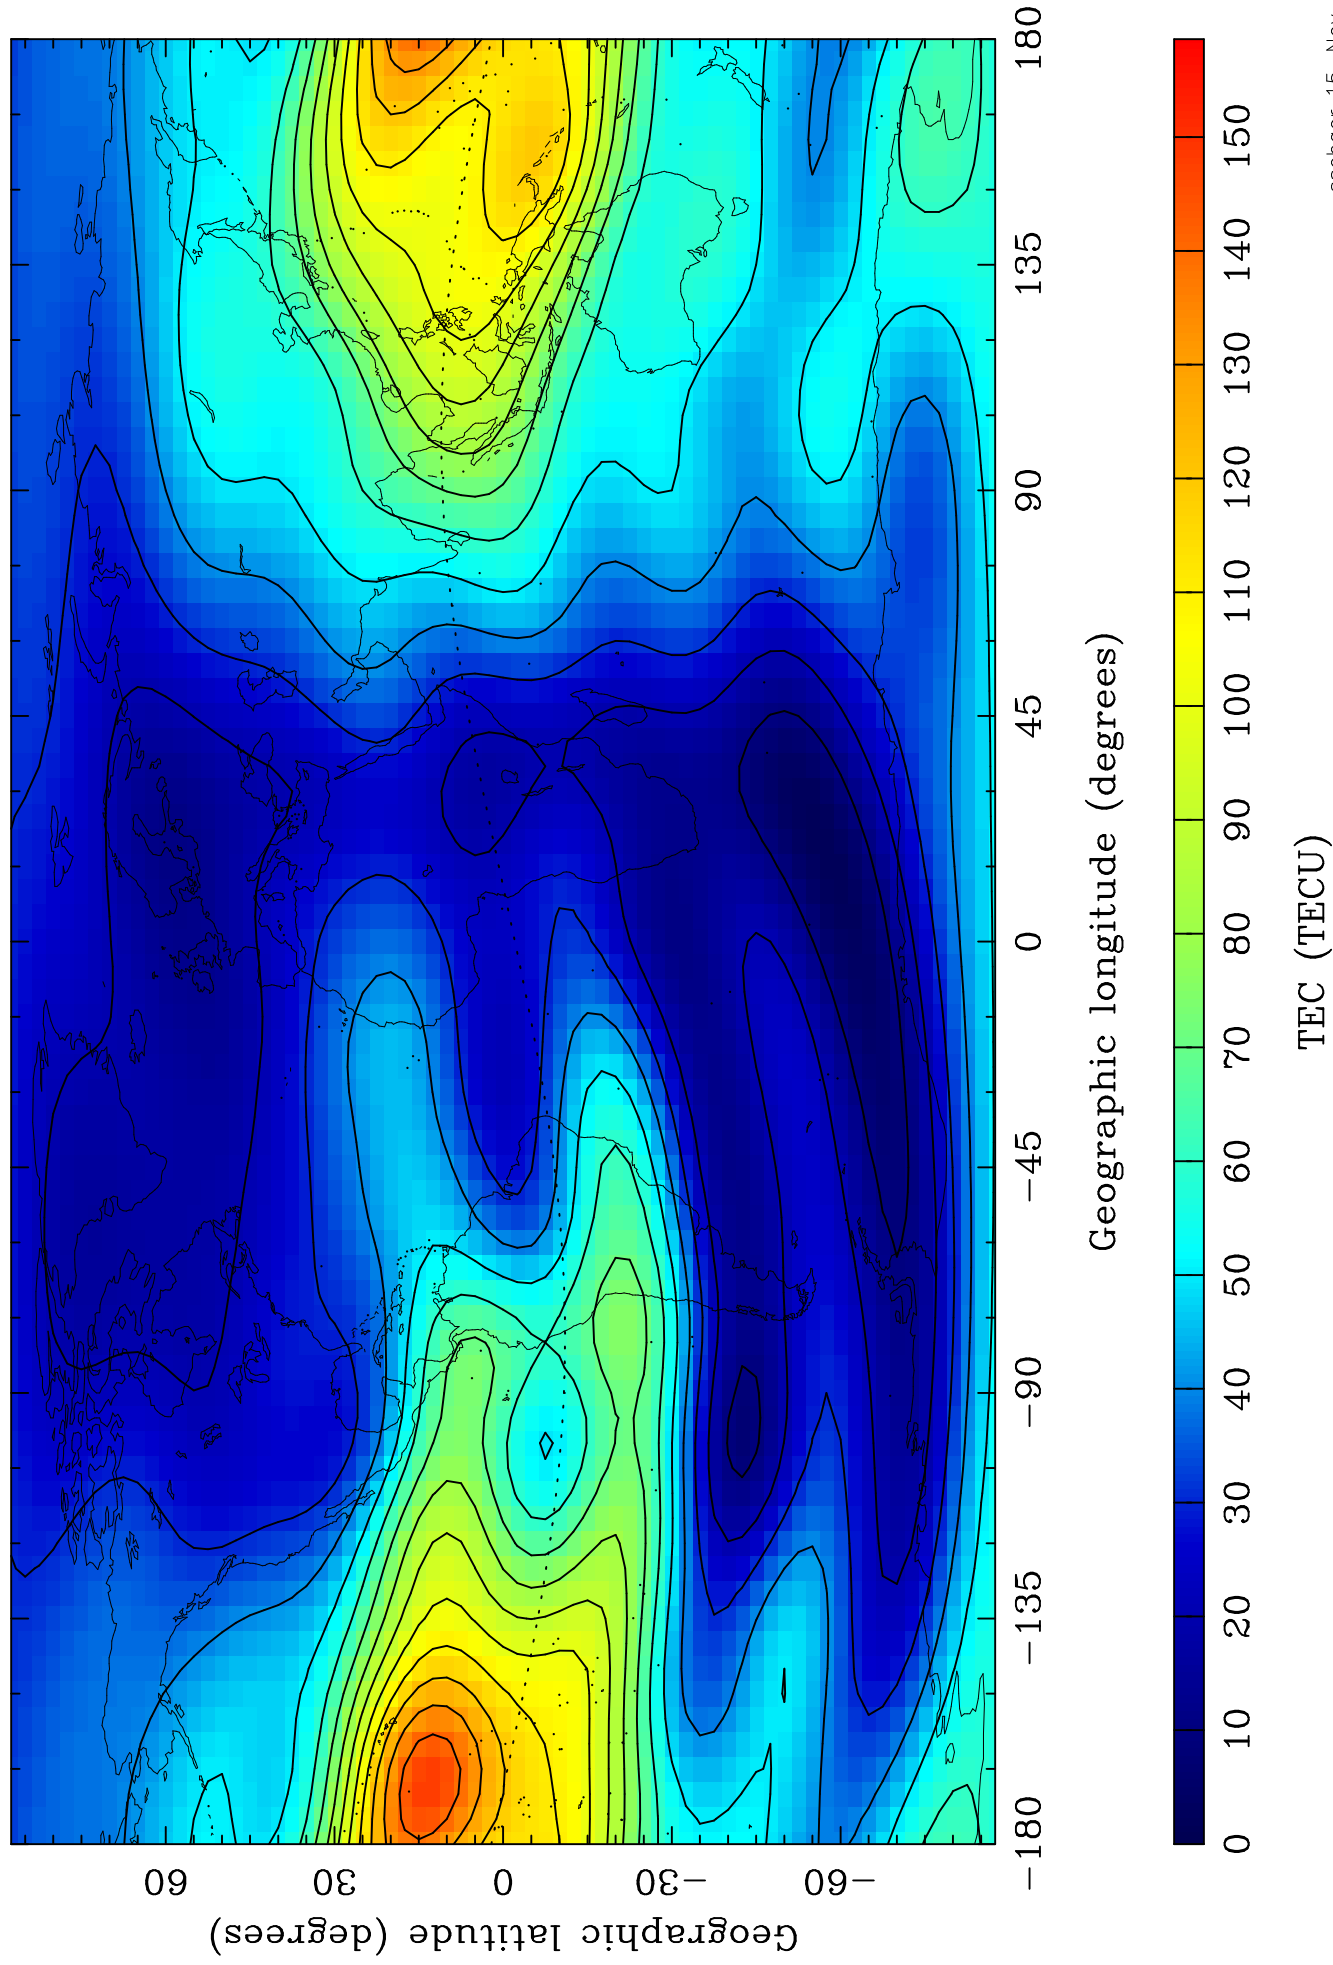

CODE'S GLOBAL IONOSPHERE MAPS FOR DAY 265, 2001 - 01:00 UT

CODE'S GLOBAL IONOSPHERE MAPS FOR DAY 265, 2001 - 03:00 UT

CODE'S GLOBAL IONOSPHERE MAPS FOR DAY 265, 2001 - 05:00 UT

CODE'S GLOBAL IONOSPHERE MAPS FOR DAY 265, 2001 - 07:00 UT

CODE'S GLOBAL IONOSPHERE MAPS FOR DAY 265, 2001 - 09:00 UT

CODE'S GLOBAL IONOSPHERE MAPS FOR DAY 265, 2001 - 11:00 UT

CODE'S GLOBAL IONOSPHERE MAPS FOR DAY 265, 2001 - 13:00 UT

CODE'S GLOBAL IONOSPHERE MAPS FOR DAY 265, 2001 - 15:00 UT

CODE'S GLOBAL IONOSPHERE MAPS FOR DAY 265, 2001 - 17:00 UT

CODE'S GLOBAL IONOSPHERE MAPS FOR DAY 265, 2001 - 19:00 UT

CODE'S GLOBAL IONOSPHERE MAPS FOR DAY 265, 2001 - 21:00 UT

CODE'S GLOBAL IONOSPHERE MAPS FOR DAY 265, 2001 - 23:00 UT