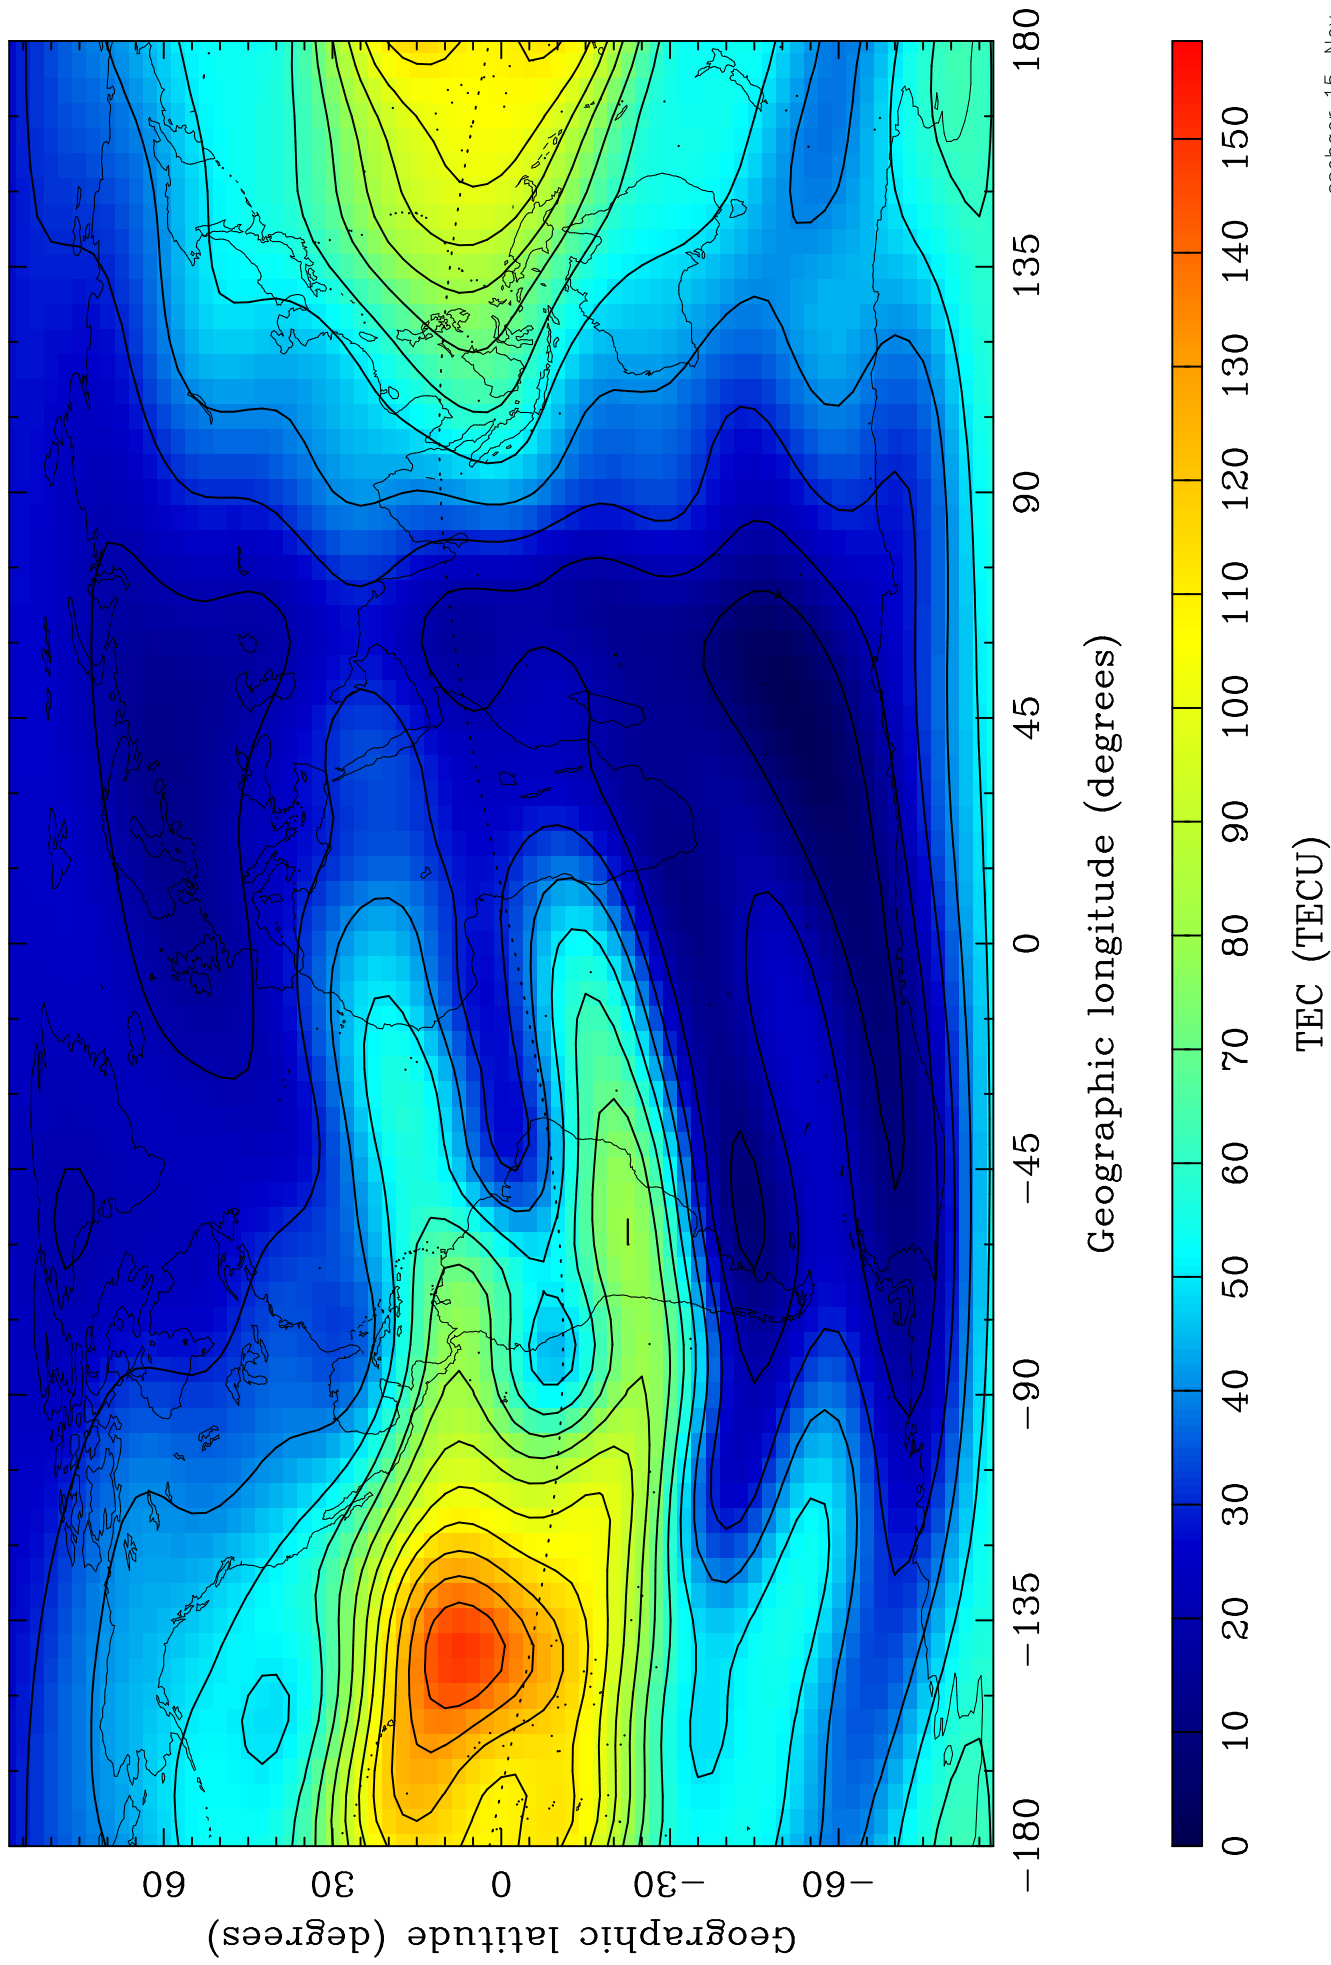

CODE'S GLOBAL IONOSPHERE MAPS FOR DAY 265, 2001 - 01:00 UT

CODE'S GLOBAL IONOSPHERE MAPS FOR DAY 265, 2001 - 03:00 UT

CODE'S GLOBAL IONOSPHERE MAPS FOR DAY 265, 2001 - 05:00 UT

CODE'S GLOBAL IONOSPHERE MAPS FOR DAY 265, 2001 - 07:00 UT

CODE'S GLOBAL IONOSPHERE MAPS FOR DAY 265, 2001 - 09:00 UT

CODE'S GLOBAL IONOSPHERE MAPS FOR DAY 265, 2001 - 11:00 UT

CODE'S GLOBAL IONOSPHERE MAPS FOR DAY 265, 2001 - 13:00 UT

CODE'S GLOBAL IONOSPHERE MAPS FOR DAY 265, 2001 - 15:00 UT

CODE'S GLOBAL IONOSPHERE MAPS FOR DAY 265, 2001 - 17:00 UT

CODE'S GLOBAL IONOSPHERE MAPS FOR DAY 265, 2001 - 19:00 UT

CODE'S GLOBAL IONOSPHERE MAPS FOR DAY 265, 2001 - 21:00 UT

CODE'S GLOBAL IONOSPHERE MAPS FOR DAY 265, 2001 - 23:00 UT