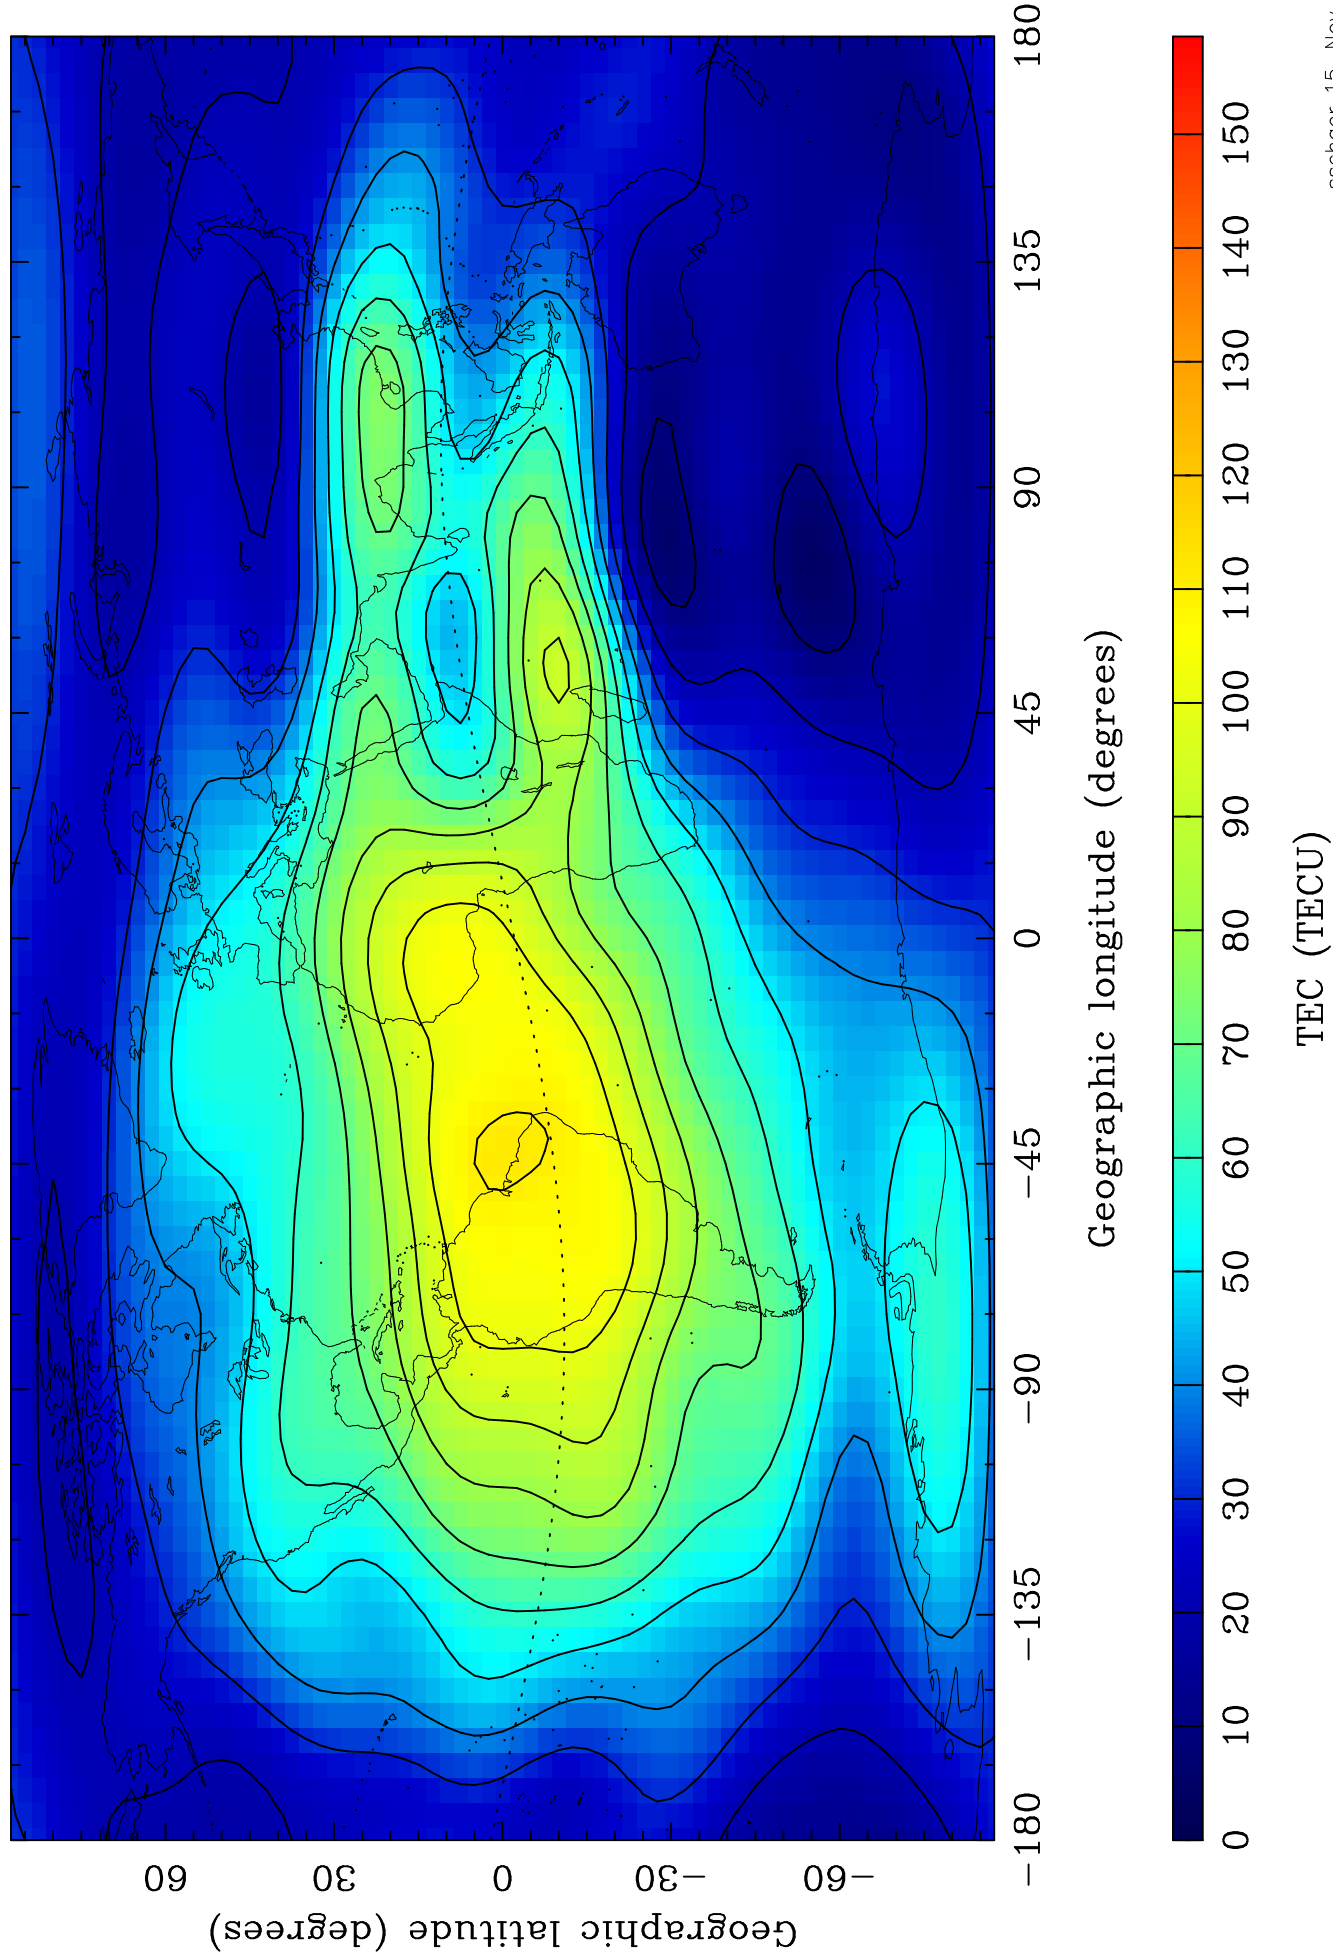

CODE'S GLOBAL IONOSPHERE MAPS FOR DAY 265, 2001 - 01:00 UT

CODE'S GLOBAL IONOSPHERE MAPS FOR DAY 265, 2001 - 03:00 UT

CODE'S GLOBAL IONOSPHERE MAPS FOR DAY 265, 2001 - 05:00 UT

CODE'S GLOBAL IONOSPHERE MAPS FOR DAY 265, 2001 - 07:00 UT

CODE'S GLOBAL IONOSPHERE MAPS FOR DAY 265, 2001 - 09:00 UT

CODE'S GLOBAL IONOSPHERE MAPS FOR DAY 265, 2001 - 11:00 UT

CODE'S GLOBAL IONOSPHERE MAPS FOR DAY 265, 2001 - 13:00 UT

CODE'S GLOBAL IONOSPHERE MAPS FOR DAY 265, 2001 - 15:00 UT

CODE'S GLOBAL IONOSPHERE MAPS FOR DAY 265, 2001 - 17:00 UT

CODE'S GLOBAL IONOSPHERE MAPS FOR DAY 265, 2001 - 19:00 UT

CODE'S GLOBAL IONOSPHERE MAPS FOR DAY 265, 2001 - 21:00 UT

CODE'S GLOBAL IONOSPHERE MAPS FOR DAY 265, 2001 - 23:00 UT