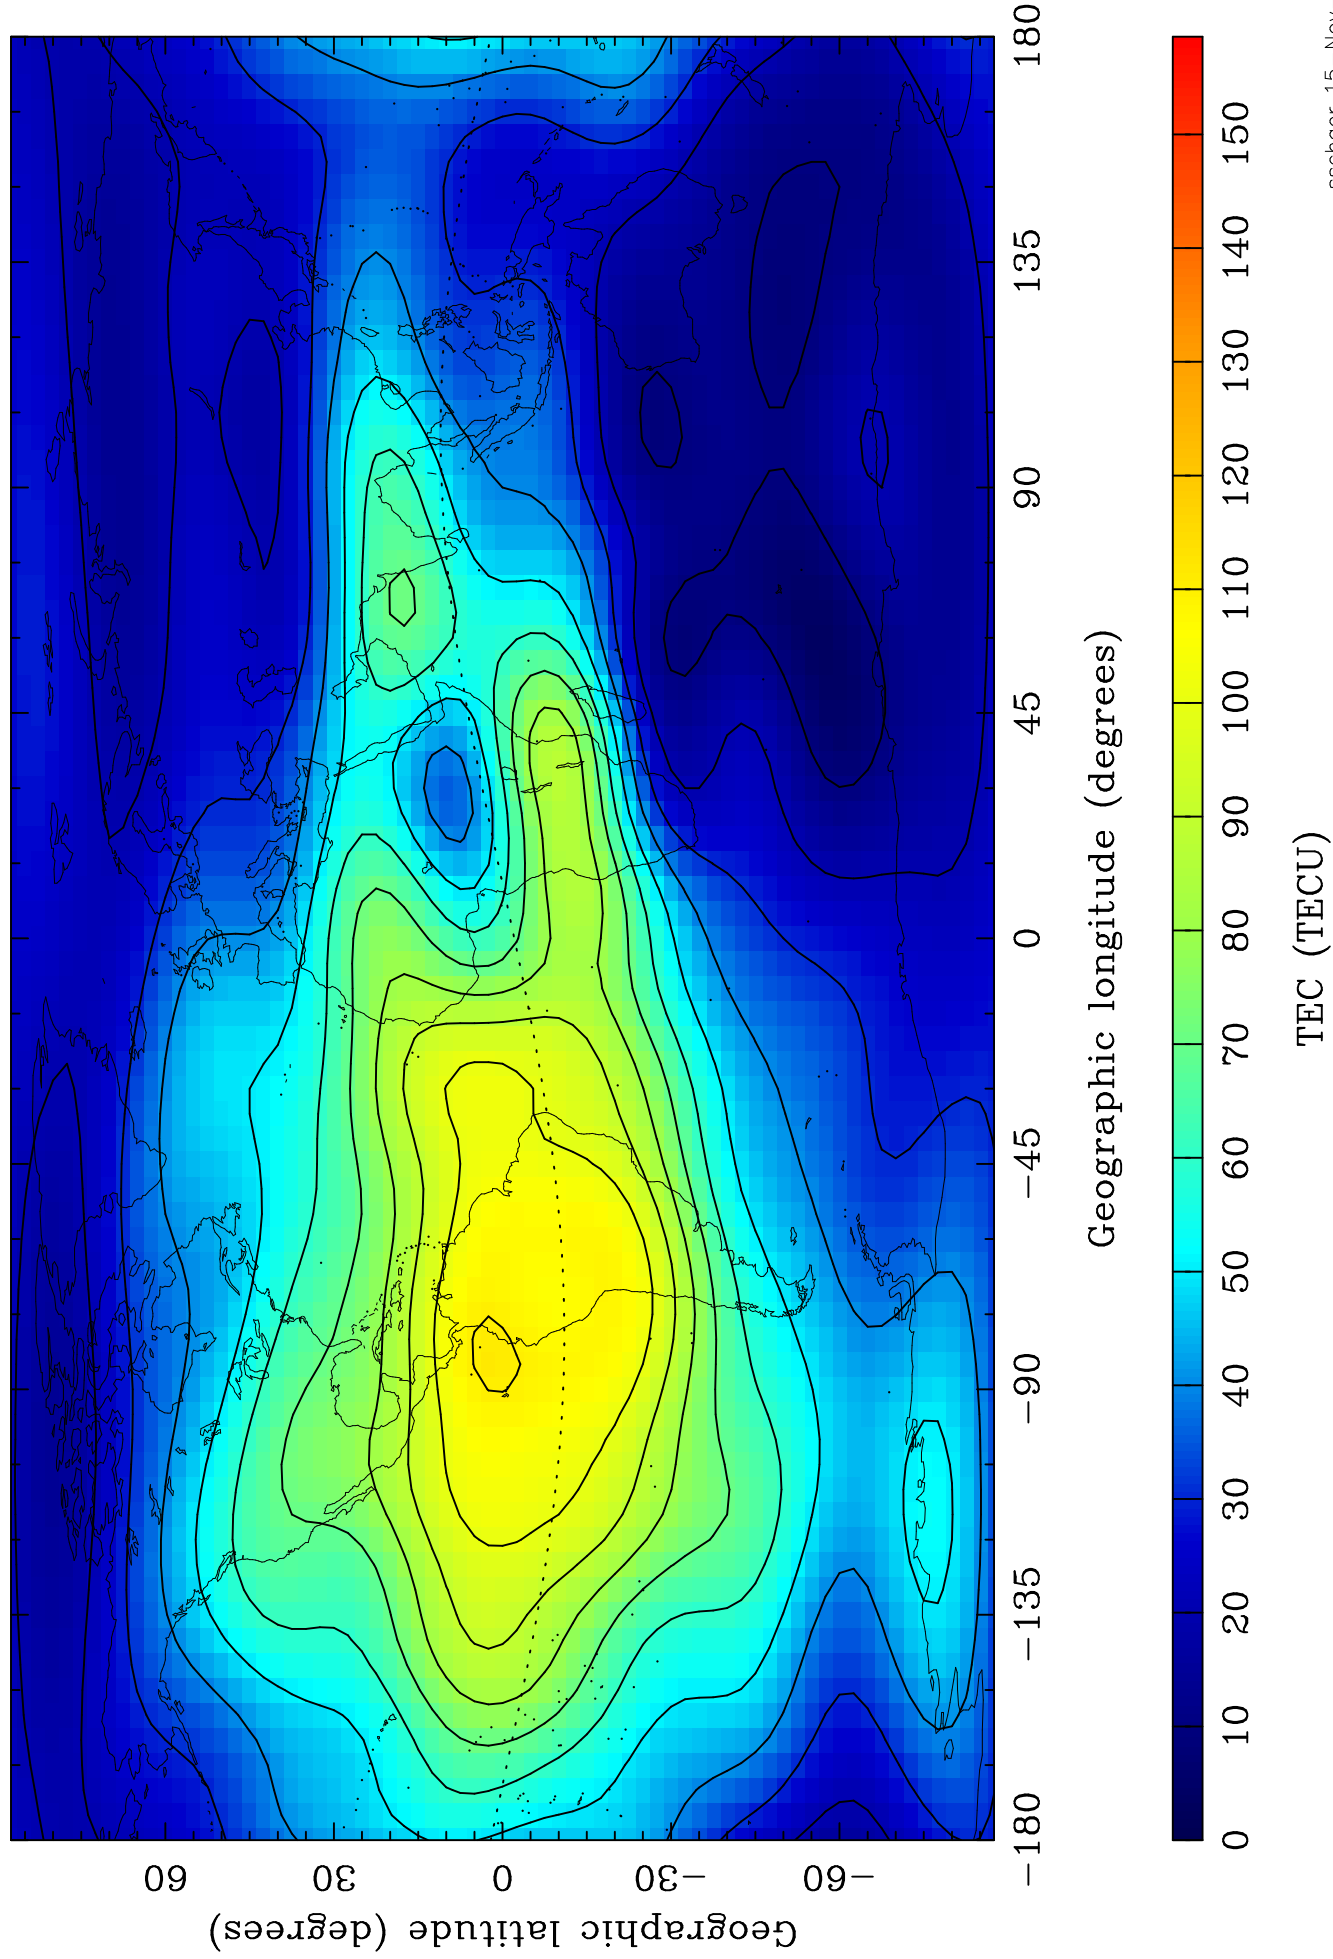

CODE'S GLOBAL IONOSPHERE MAPS FOR DAY 265, 2001 - 01:00 UT

CODE'S GLOBAL IONOSPHERE MAPS FOR DAY 265, 2001 - 03:00 UT

CODE'S GLOBAL IONOSPHERE MAPS FOR DAY 265, 2001 - 05:00 UT

CODE'S GLOBAL IONOSPHERE MAPS FOR DAY 265, 2001 - 07:00 UT

CODE'S GLOBAL IONOSPHERE MAPS FOR DAY 265, 2001 - 09:00 UT

CODE'S GLOBAL IONOSPHERE MAPS FOR DAY 265, 2001 - 11:00 UT

CODE'S GLOBAL IONOSPHERE MAPS FOR DAY 265, 2001 - 13:00 UT

CODE'S GLOBAL IONOSPHERE MAPS FOR DAY 265, 2001 - 15:00 UT

CODE'S GLOBAL IONOSPHERE MAPS FOR DAY 265, 2001 - 17:00 UT

CODE'S GLOBAL IONOSPHERE MAPS FOR DAY 265, 2001 - 19:00 UT

CODE'S GLOBAL IONOSPHERE MAPS FOR DAY 265, 2001 - 21:00 UT

CODE'S GLOBAL IONOSPHERE MAPS FOR DAY 265, 2001 - 23:00 UT