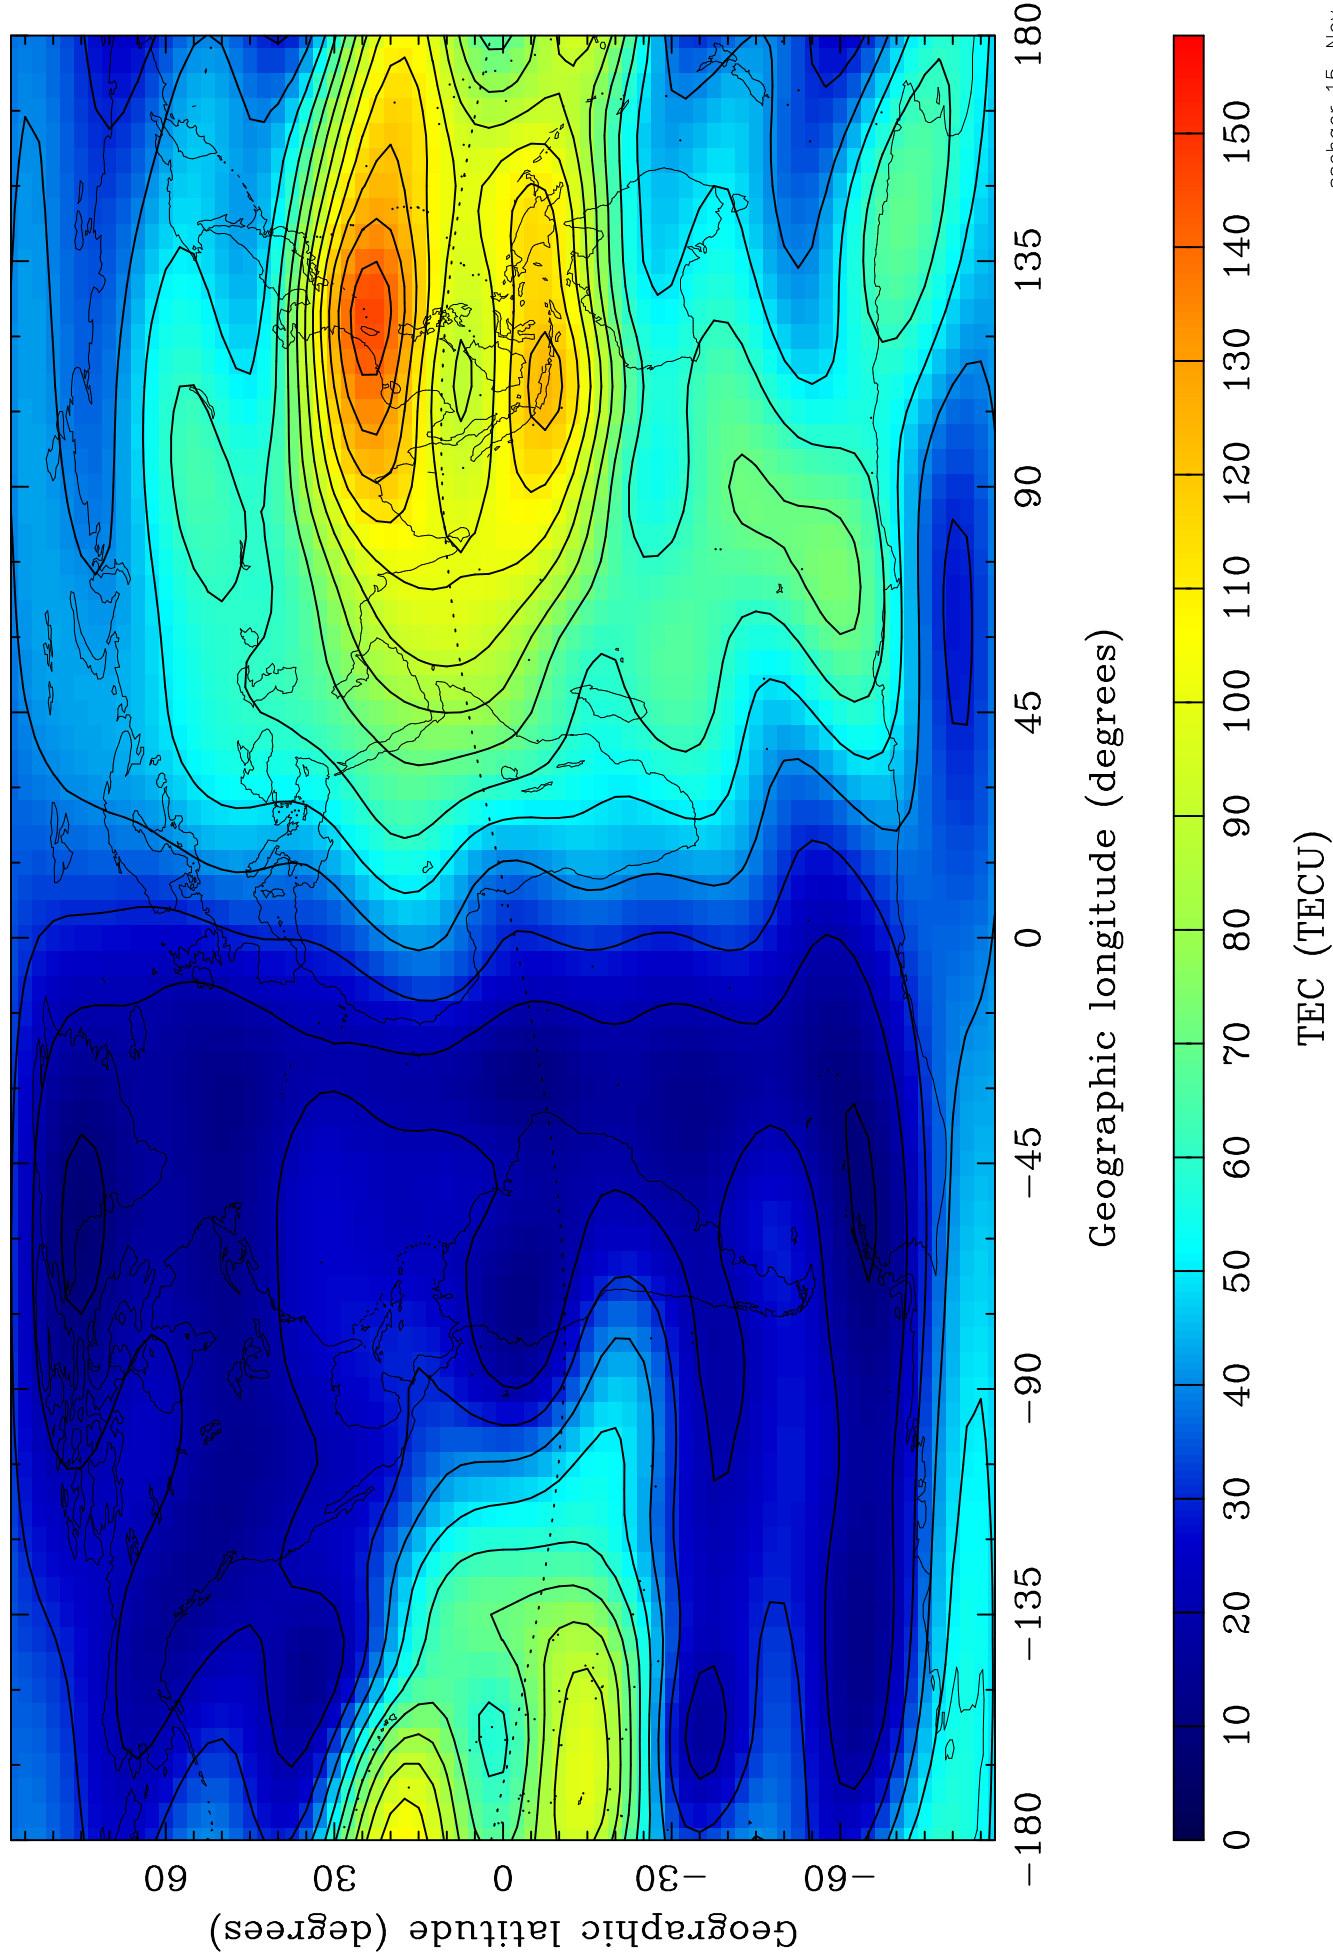

CODE'S GLOBAL IONOSPHERE MAPS FOR DAY 265, 2001 - 01:00 UT

CODE'S GLOBAL IONOSPHERE MAPS FOR DAY 265, 2001 - 03:00 UT

CODE'S GLOBAL IONOSPHERE MAPS FOR DAY 265, 2001 - 05:00 UT

CODE'S GLOBAL IONOSPHERE MAPS FOR DAY 265, 2001 - 07:00 UT

CODE'S GLOBAL IONOSPHERE MAPS FOR DAY 265, 2001 - 09:00 UT

CODE'S GLOBAL IONOSPHERE MAPS FOR DAY 265, 2001 - 11:00 UT

CODE'S GLOBAL IONOSPHERE MAPS FOR DAY 265, 2001 - 13:00 UT

CODE'S GLOBAL IONOSPHERE MAPS FOR DAY 265, 2001 - 15:00 UT

CODE'S GLOBAL IONOSPHERE MAPS FOR DAY 265, 2001 - 17:00 UT

CODE'S GLOBAL IONOSPHERE MAPS FOR DAY 265, 2001 - 19:00 UT

CODE'S GLOBAL IONOSPHERE MAPS FOR DAY 265, 2001 - 21:00 UT

CODE'S GLOBAL IONOSPHERE MAPS FOR DAY 265, 2001 - 23:00 UT