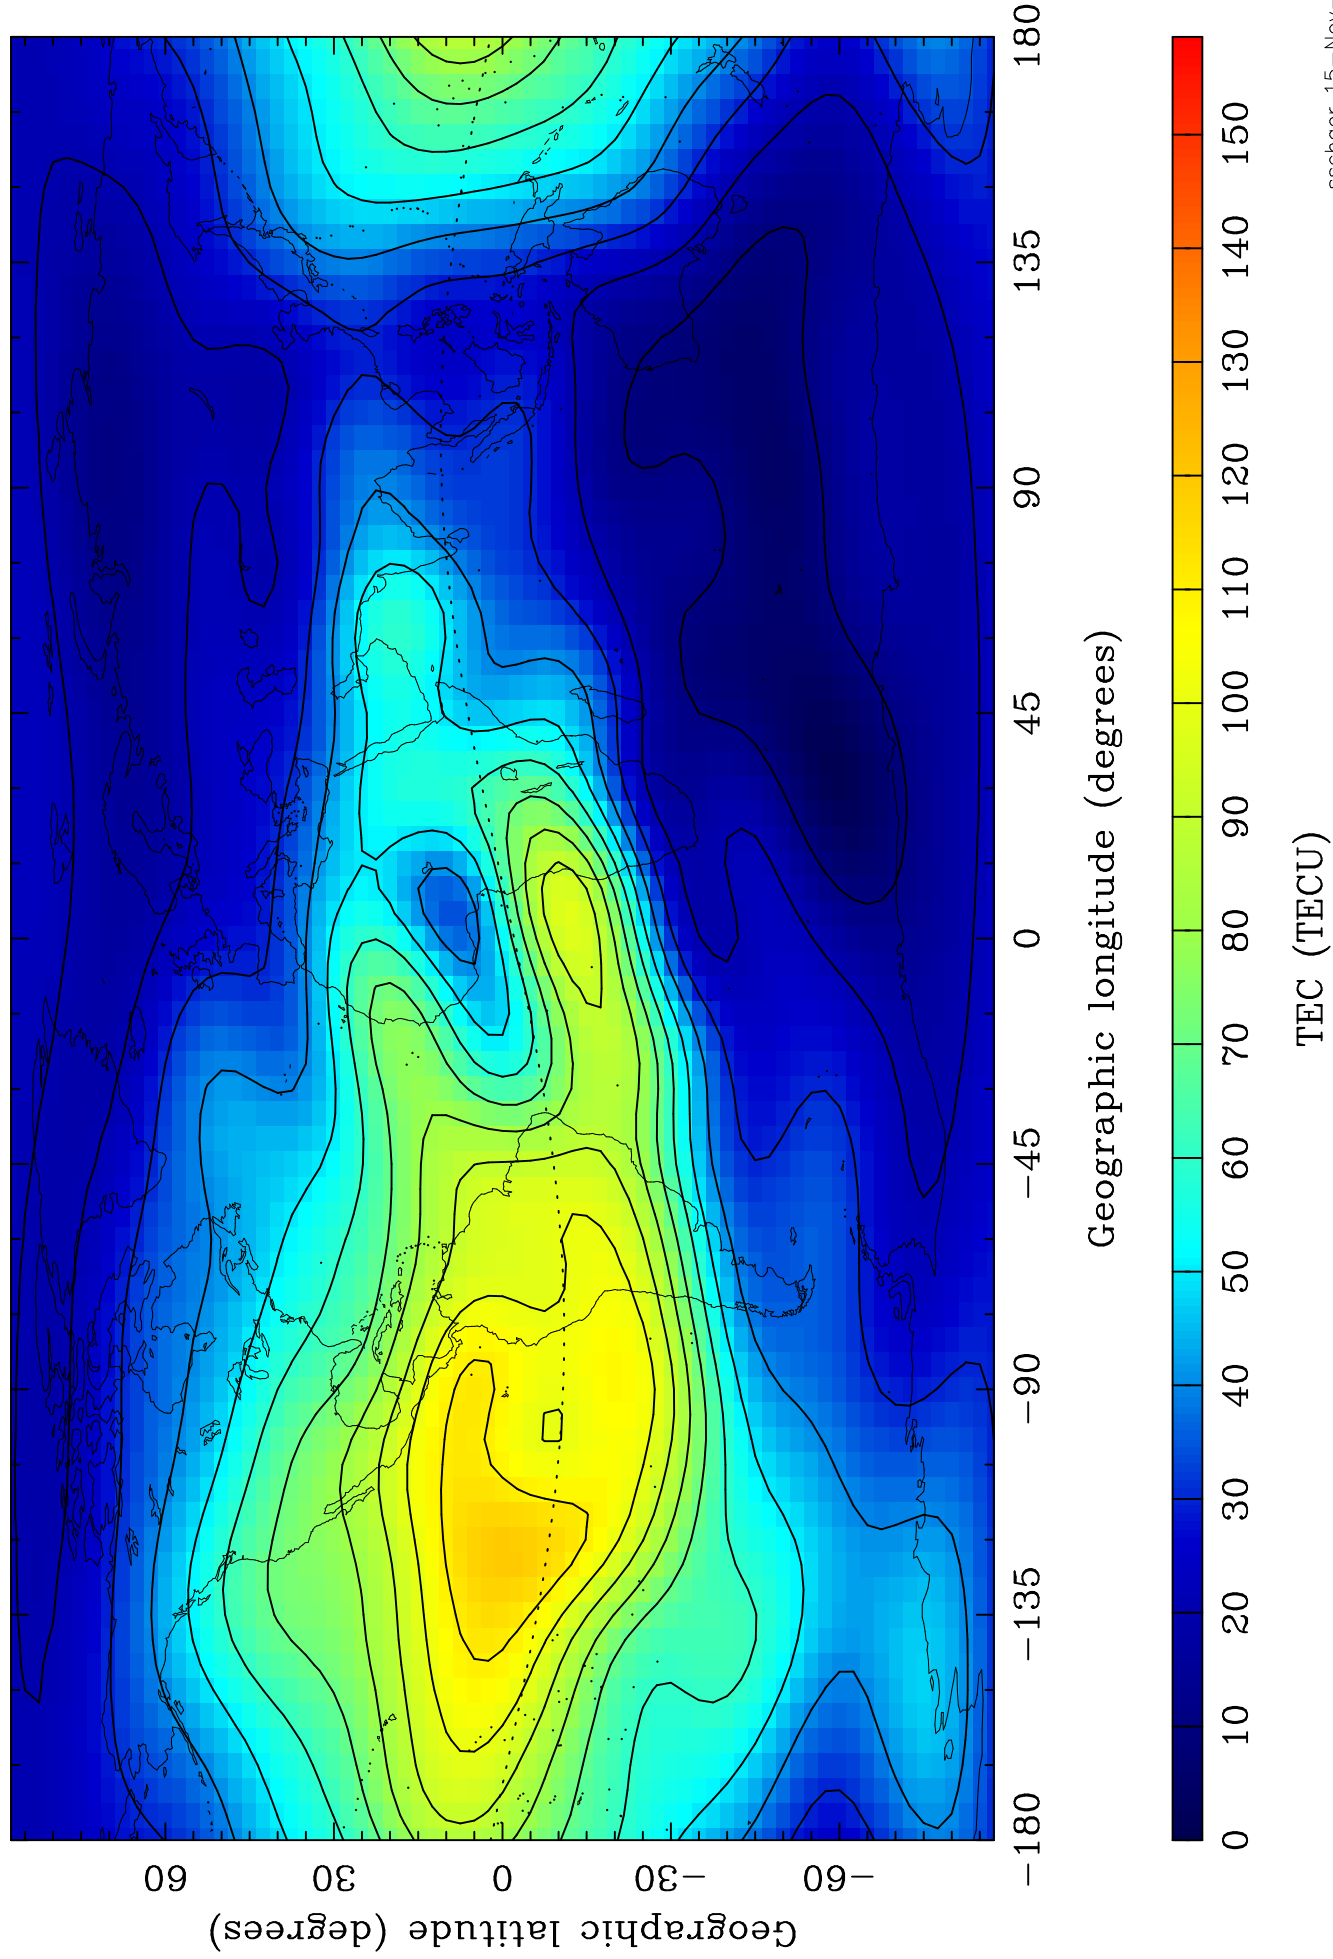

CODE'S GLOBAL IONOSPHERE MAPS FOR DAY 265, 2001 - 01:00 UT

CODE'S GLOBAL IONOSPHERE MAPS FOR DAY 265, 2001 - 03:00 UT

CODE'S GLOBAL IONOSPHERE MAPS FOR DAY 265, 2001 - 05:00 UT

CODE'S GLOBAL IONOSPHERE MAPS FOR DAY 265, 2001 - 07:00 UT

CODE'S GLOBAL IONOSPHERE MAPS FOR DAY 265, 2001 - 09:00 UT

CODE'S GLOBAL IONOSPHERE MAPS FOR DAY 265, 2001 - 11:00 UT

CODE'S GLOBAL IONOSPHERE MAPS FOR DAY 265, 2001 - 13:00 UT

CODE'S GLOBAL IONOSPHERE MAPS FOR DAY 265, 2001 - 15:00 UT

CODE'S GLOBAL IONOSPHERE MAPS FOR DAY 265, 2001 - 17:00 UT

CODE'S GLOBAL IONOSPHERE MAPS FOR DAY 265, 2001 - 19:00 UT

CODE'S GLOBAL IONOSPHERE MAPS FOR DAY 265, 2001 - 21:00 UT

CODE'S GLOBAL IONOSPHERE MAPS FOR DAY 265, 2001 - 23:00 UT