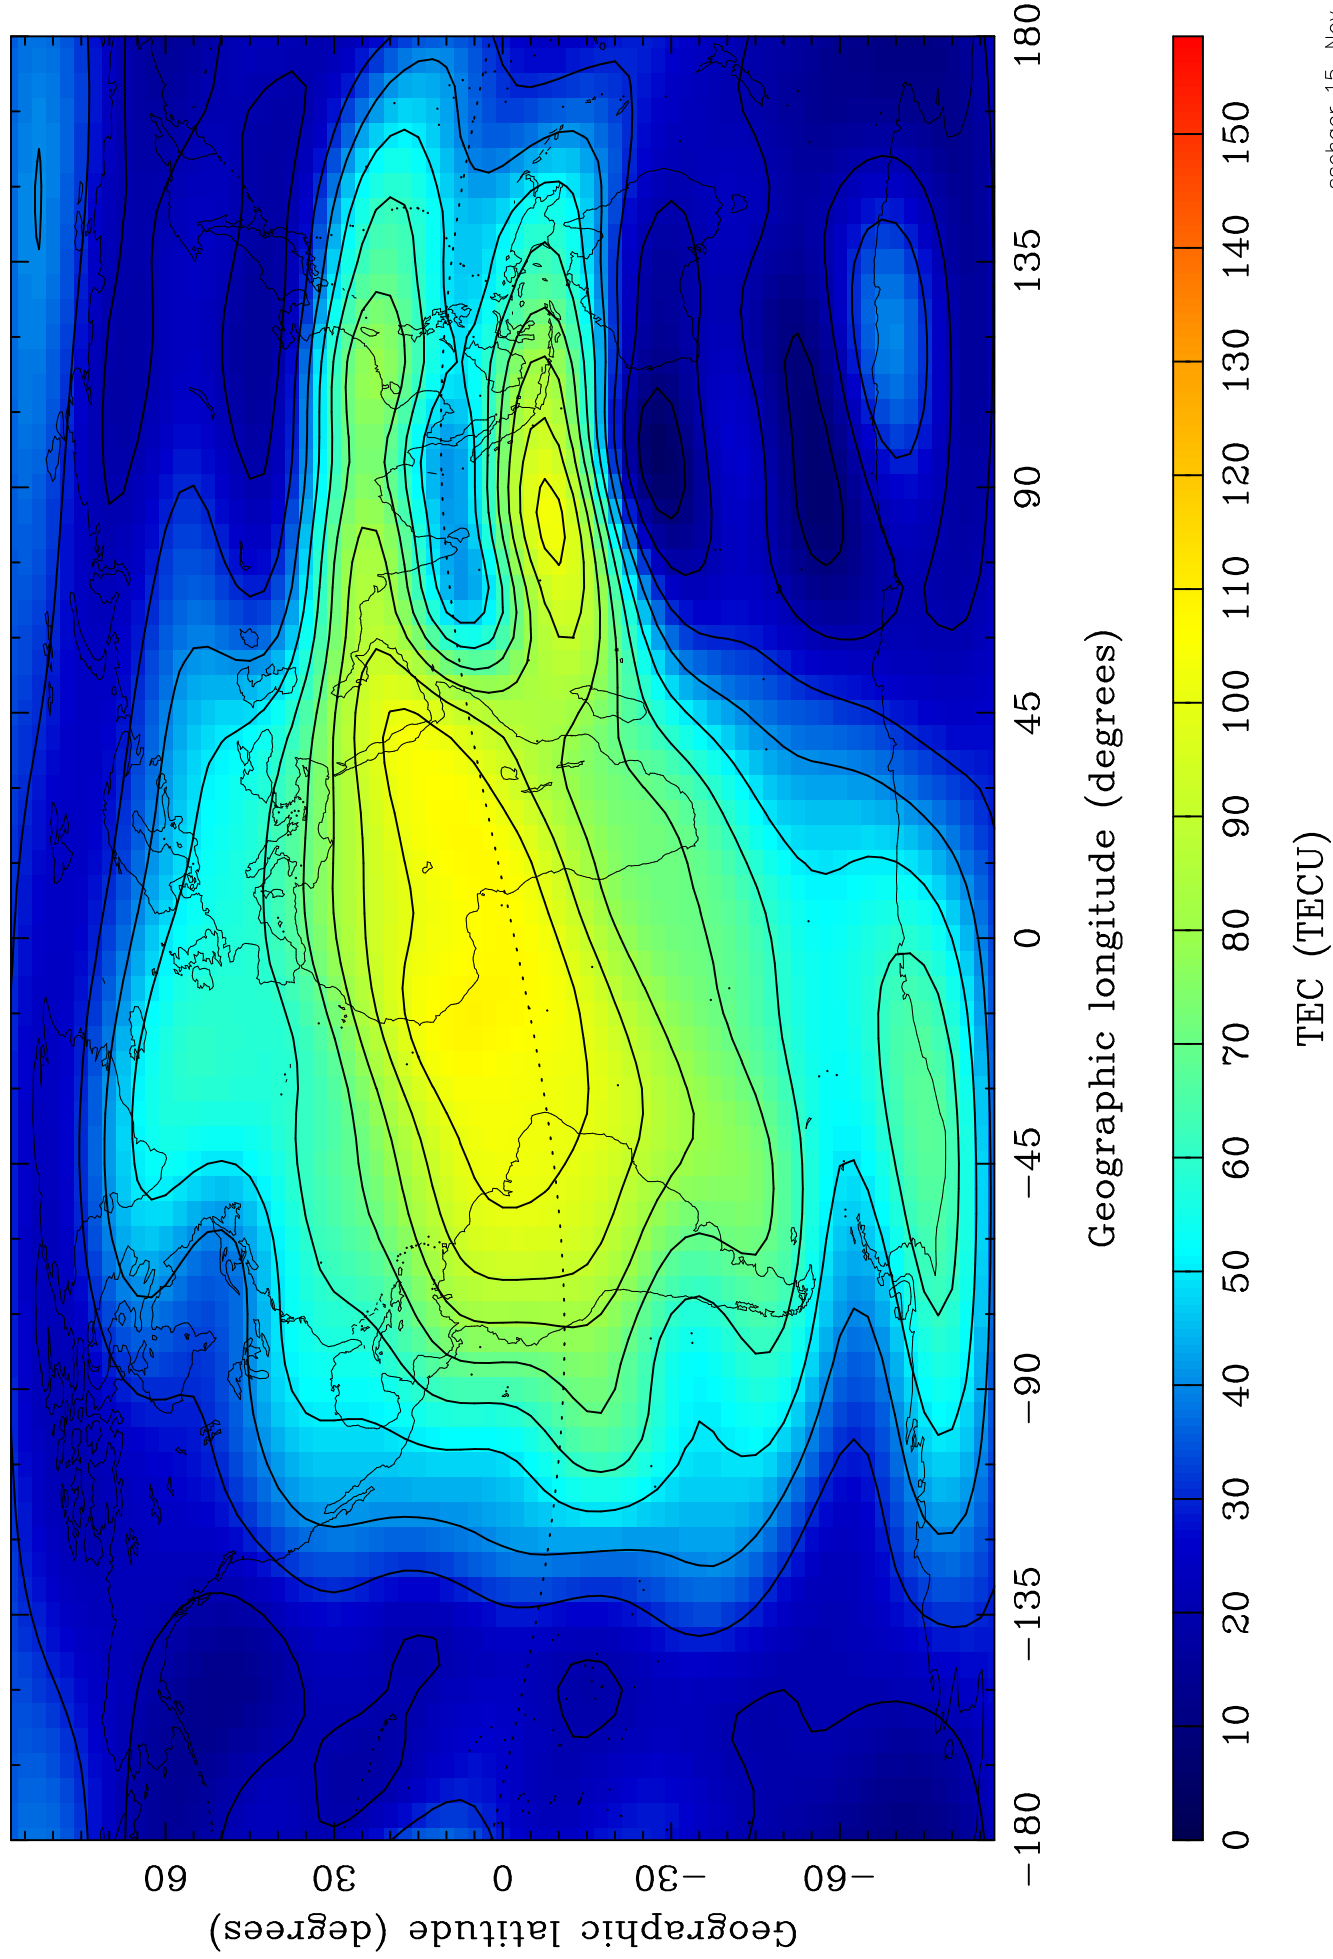

CODE'S GLOBAL IONOSPHERE MAPS FOR DAY 265, 2001 - 01:00 UT

CODE'S GLOBAL IONOSPHERE MAPS FOR DAY 265, 2001 - 03:00 UT

CODE'S GLOBAL IONOSPHERE MAPS FOR DAY 265, 2001 - 05:00 UT

CODE'S GLOBAL IONOSPHERE MAPS FOR DAY 265, 2001 - 07:00 UT

CODE'S GLOBAL IONOSPHERE MAPS FOR DAY 265, 2001 - 09:00 UT

CODE'S GLOBAL IONOSPHERE MAPS FOR DAY 265, 2001 - 11:00 UT

CODE'S GLOBAL IONOSPHERE MAPS FOR DAY 265, 2001 - 13:00 UT

CODE'S GLOBAL IONOSPHERE MAPS FOR DAY 265, 2001 - 15:00 UT

CODE'S GLOBAL IONOSPHERE MAPS FOR DAY 265, 2001 - 17:00 UT

CODE'S GLOBAL IONOSPHERE MAPS FOR DAY 265, 2001 - 19:00 UT

CODE'S GLOBAL IONOSPHERE MAPS FOR DAY 265, 2001 - 21:00 UT

CODE'S GLOBAL IONOSPHERE MAPS FOR DAY 265, 2001 - 23:00 UT