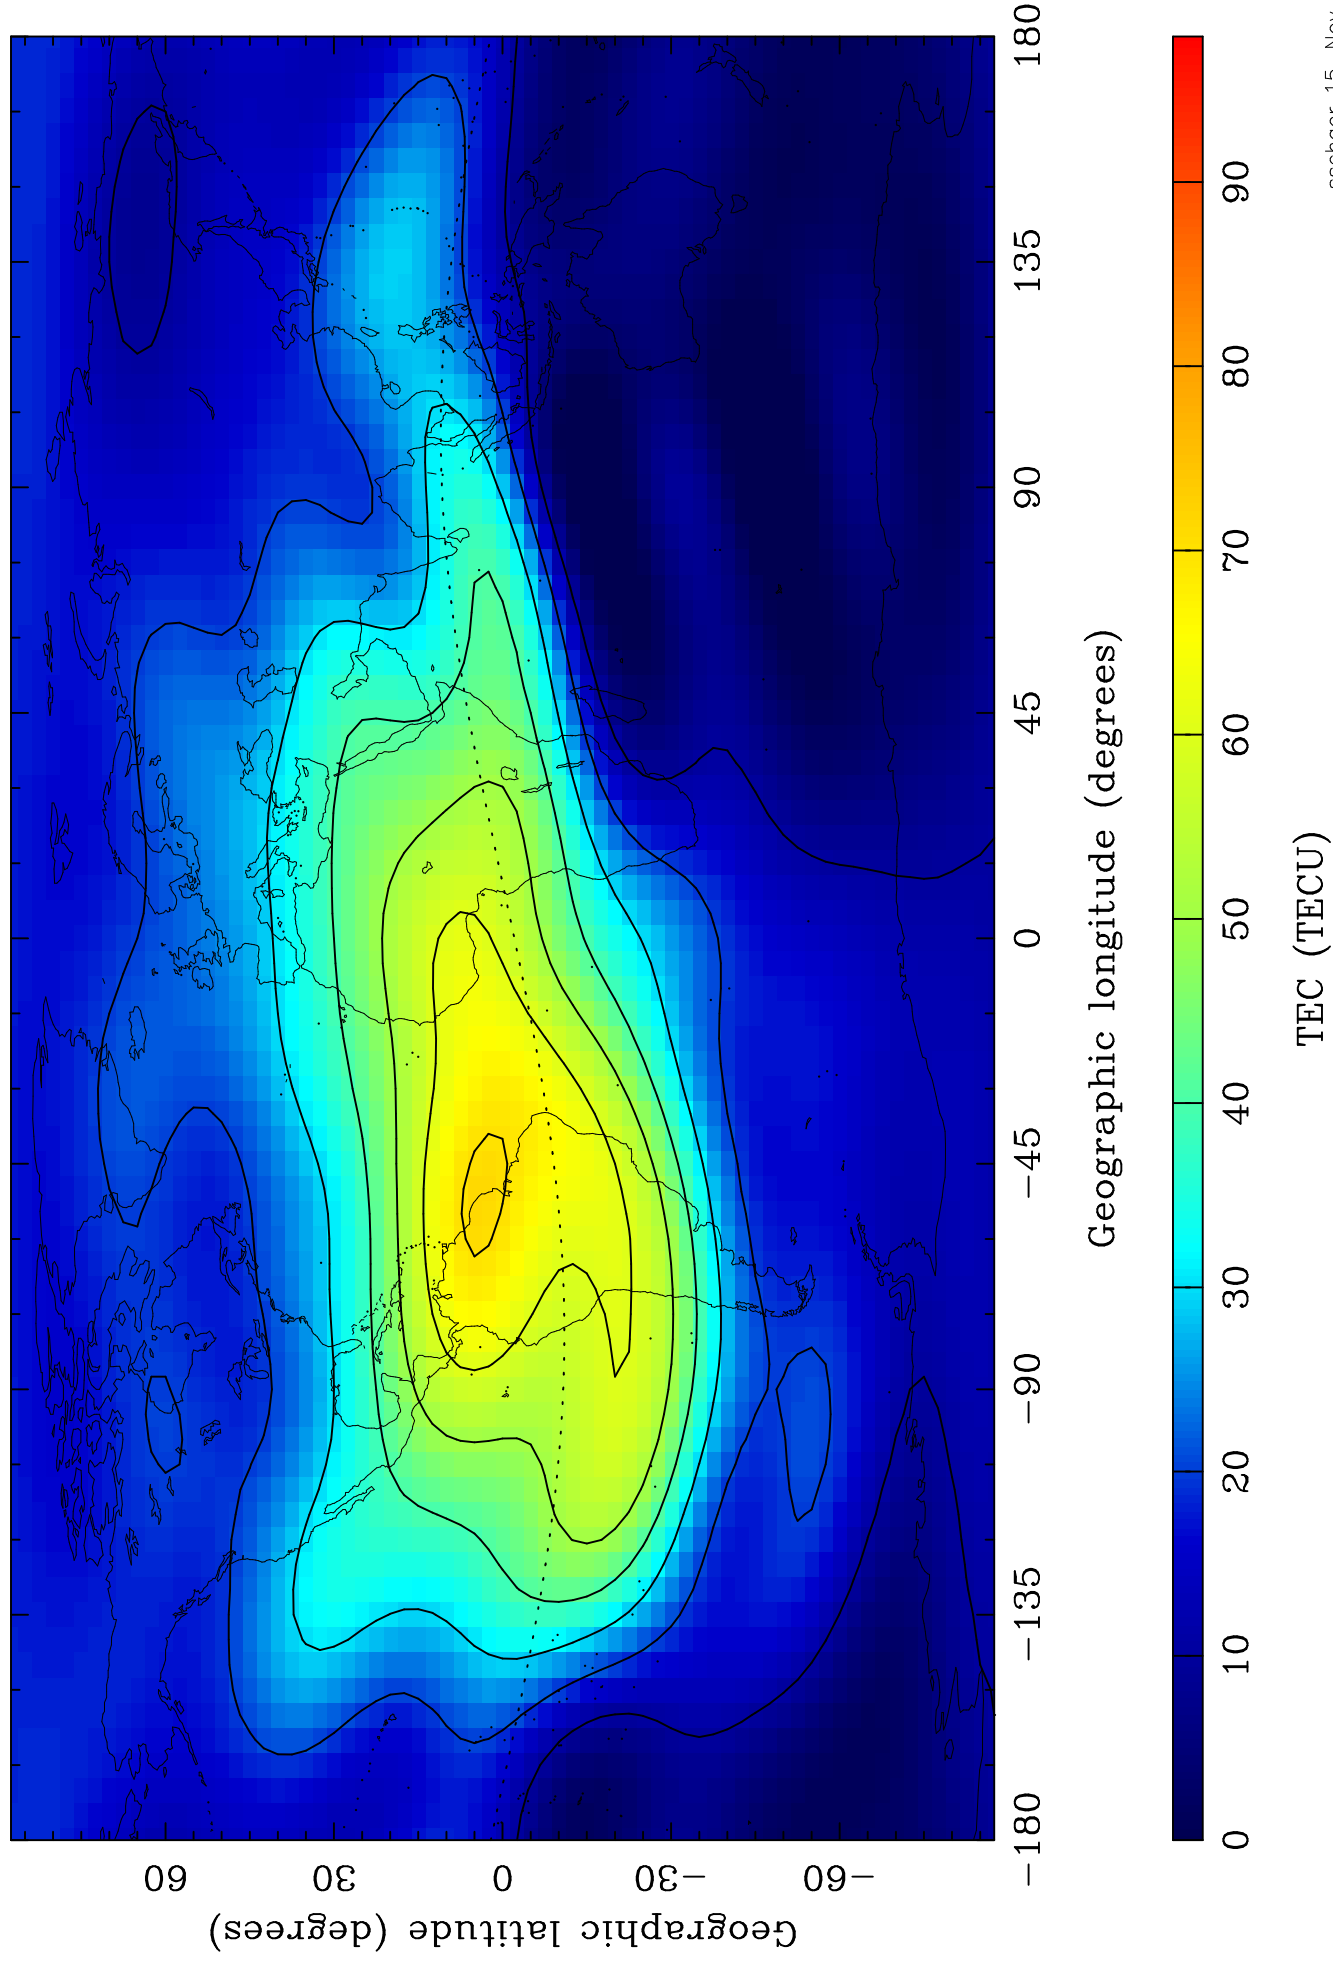

CODE'S GLOBAL IONOSPHERE INFO FOR DAY 228, 2001 - 01:00 UT

CODE'S GLOBAL IONOSPHERE INFO FOR DAY 228, 2001 - 03:00 UT

CODE'S GLOBAL IONOSPHERE INFO FOR DAY 228, 2001 - 05:00 UT

CODE'S GLOBAL IONOSPHERE INFO FOR DAY 228, 2001 - 07:00 UT

CODE'S GLOBAL IONOSPHERE INFO FOR DAY 228, 2001 - 09:00 UT

CODE'S GLOBAL IONOSPHERE INFO FOR DAY 228, 2001 - 11:00 UT

CODE'S GLOBAL IONOSPHERE INFO FOR DAY 228, 2001 - 13:00 UT

CODE'S GLOBAL IONOSPHERE INFO FOR DAY 228, 2001 - 15:00 UT

CODE'S GLOBAL IONOSPHERE INFO FOR DAY 228, 2001 - 17:00 UT

CODE'S GLOBAL IONOSPHERE INFO FOR DAY 228, 2001 - 19:00 UT

CODE'S GLOBAL IONOSPHERE INFO FOR DAY 228, 2001 - 21:00 UT

CODE'S GLOBAL IONOSPHERE INFO FOR DAY 228, 2001 - 23:00 UT