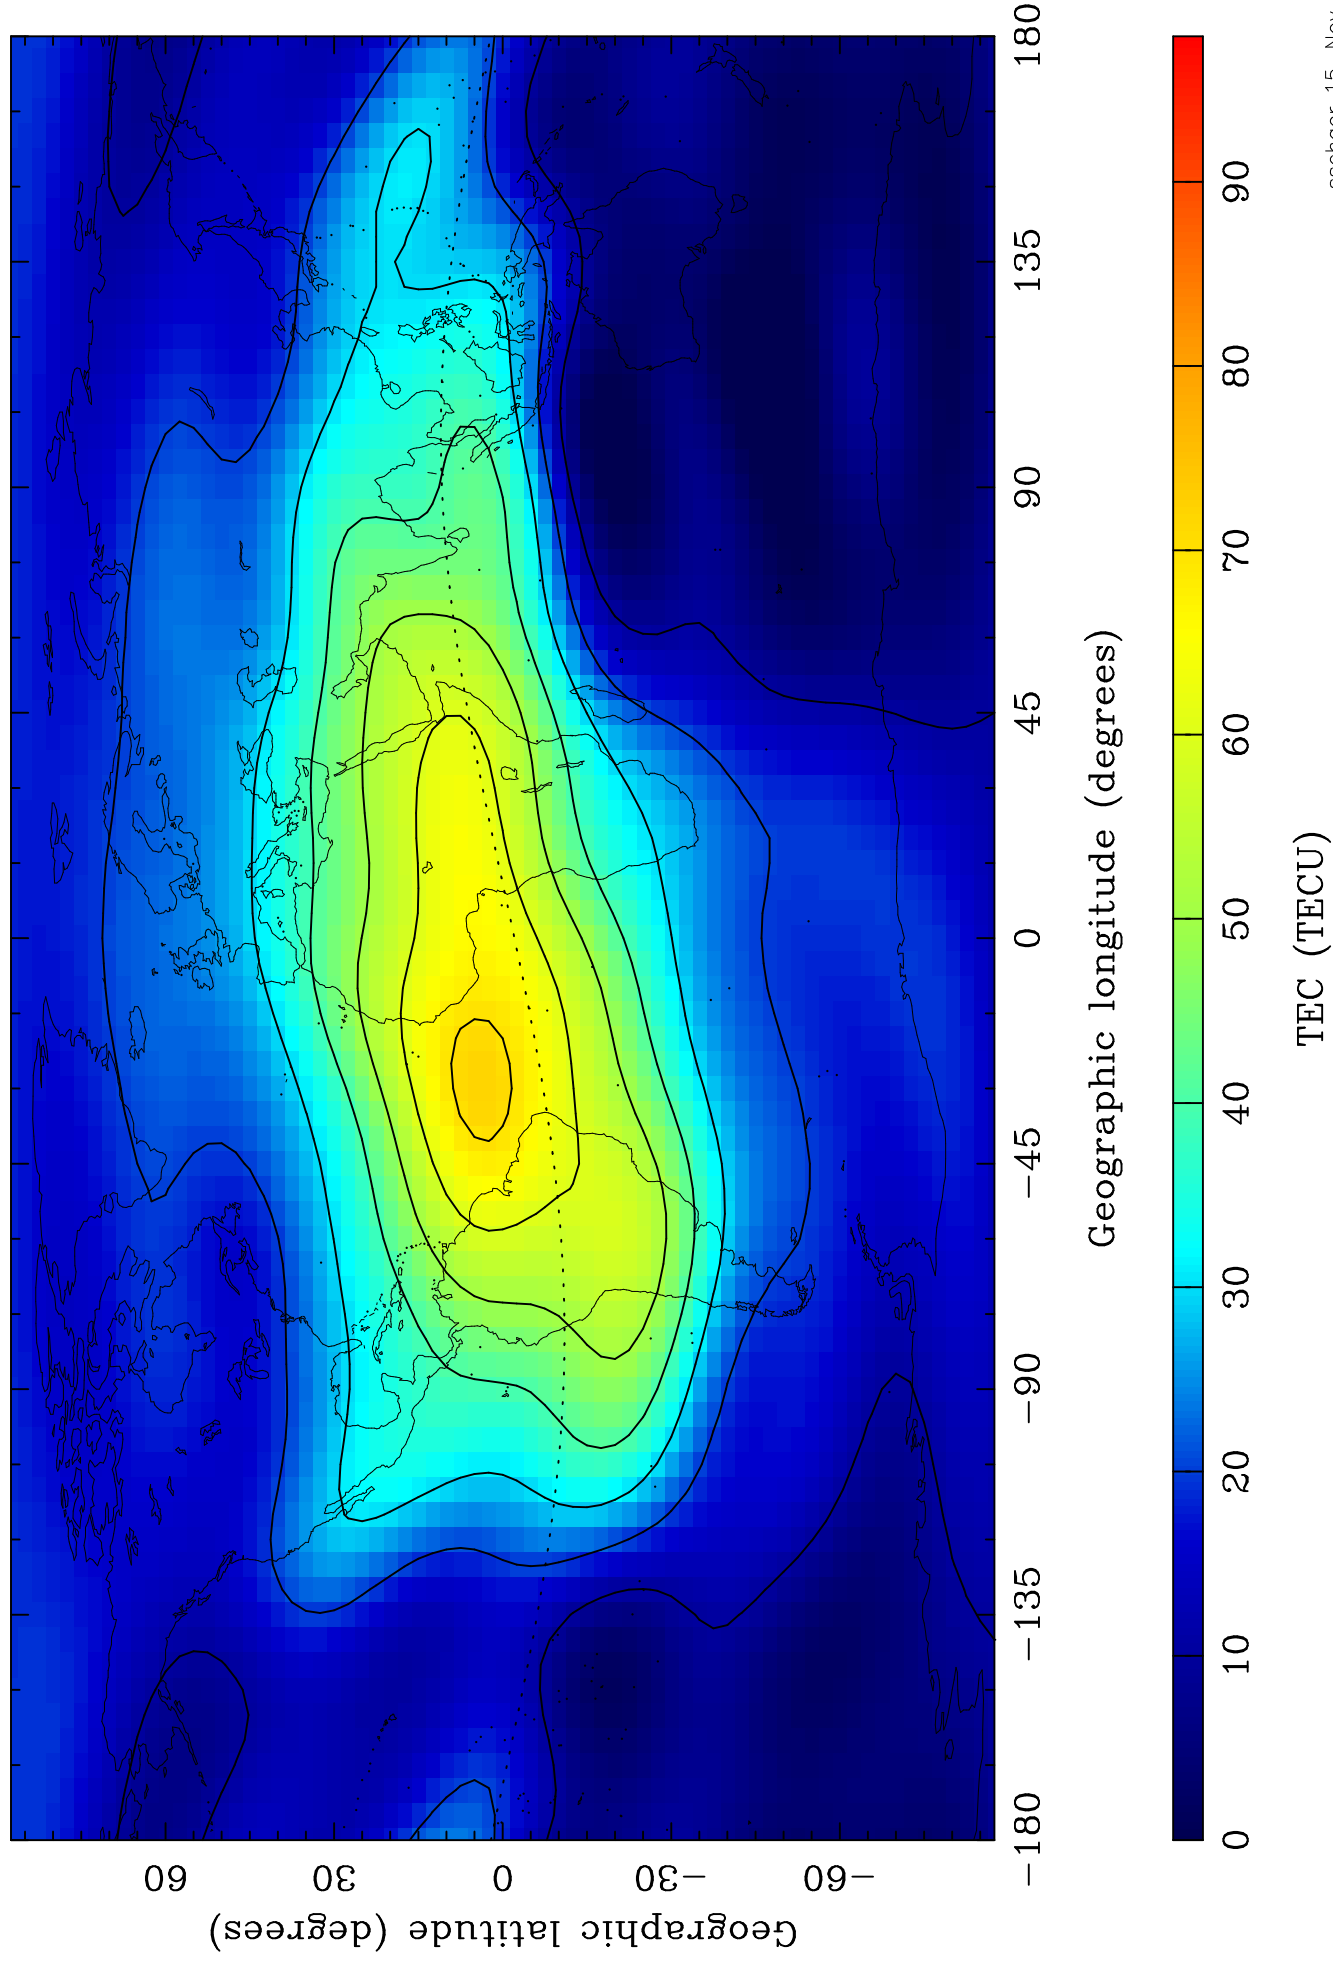

CODE'S GLOBAL IONOSPHERE INFO FOR DAY 228, 2001 - 01:00 UT

CODE'S GLOBAL IONOSPHERE INFO FOR DAY 228, 2001 - 03:00 UT

CODE'S GLOBAL IONOSPHERE INFO FOR DAY 228, 2001 - 05:00 UT

CODE'S GLOBAL IONOSPHERE INFO FOR DAY 228, 2001 - 07:00 UT

CODE'S GLOBAL IONOSPHERE INFO FOR DAY 228, 2001 - 09:00 UT

CODE'S GLOBAL IONOSPHERE INFO FOR DAY 228, 2001 - 11:00 UT

CODE'S GLOBAL IONOSPHERE INFO FOR DAY 228, 2001 - 13:00 UT

CODE'S GLOBAL IONOSPHERE INFO FOR DAY 228, 2001 - 15:00 UT

CODE'S GLOBAL IONOSPHERE INFO FOR DAY 228, 2001 - 17:00 UT

CODE'S GLOBAL IONOSPHERE INFO FOR DAY 228, 2001 - 19:00 UT

CODE'S GLOBAL IONOSPHERE INFO FOR DAY 228, 2001 - 21:00 UT

CODE'S GLOBAL IONOSPHERE INFO FOR DAY 228, 2001 - 23:00 UT