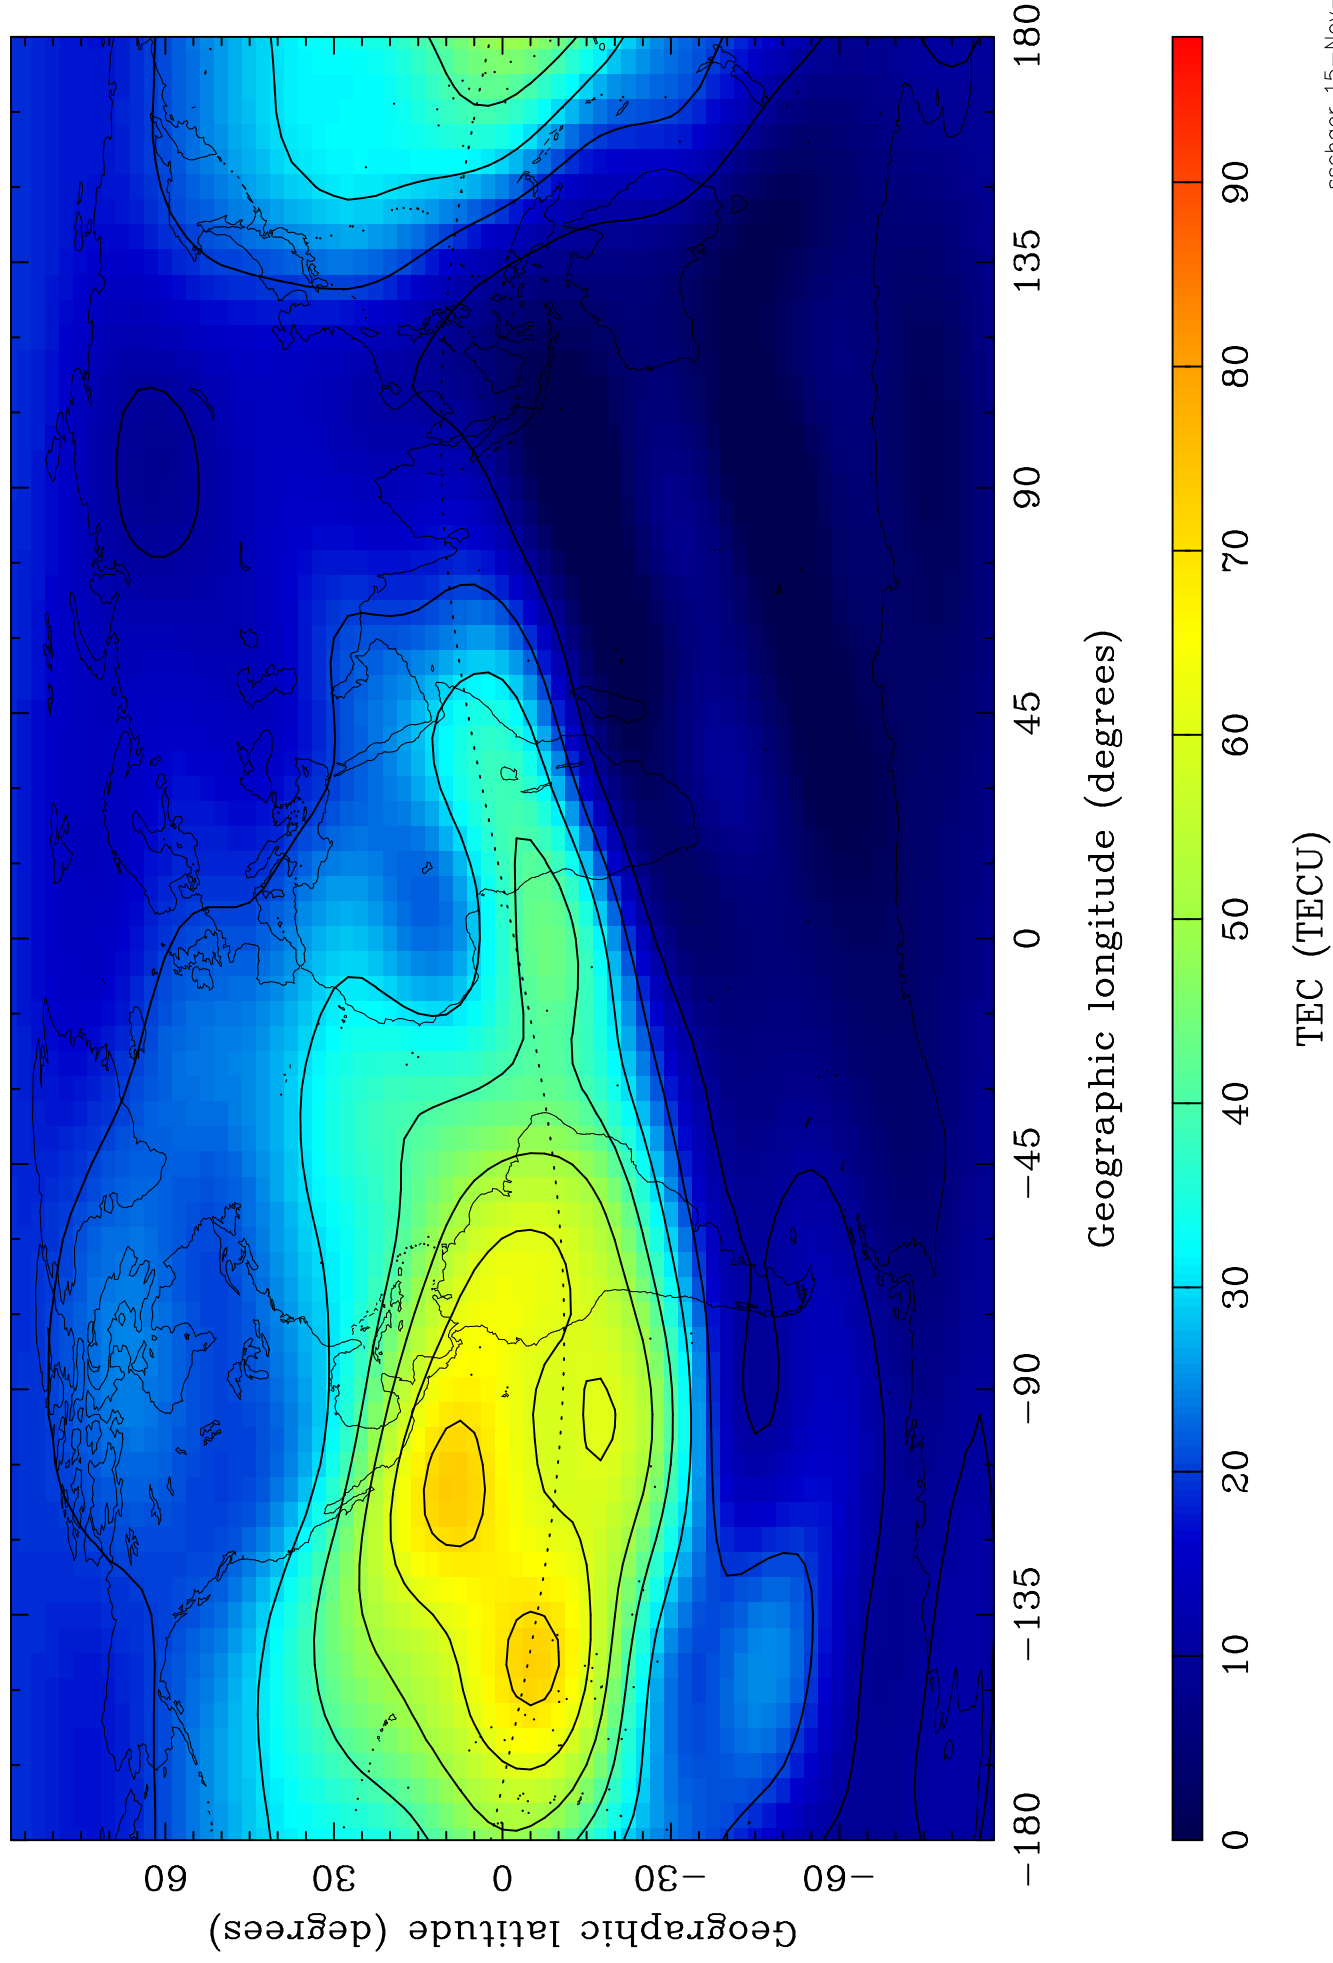

CODE'S GLOBAL IONOSPHERE INFO FOR DAY 228, 2001 - 01:00 UT

CODE'S GLOBAL IONOSPHERE INFO FOR DAY 228, 2001 - 03:00 UT

CODE'S GLOBAL IONOSPHERE INFO FOR DAY 228, 2001 - 05:00 UT

CODE'S GLOBAL IONOSPHERE INFO FOR DAY 228, 2001 - 07:00 UT

CODE'S GLOBAL IONOSPHERE INFO FOR DAY 228, 2001 - 09:00 UT

CODE'S GLOBAL IONOSPHERE INFO FOR DAY 228, 2001 - 11:00 UT

CODE'S GLOBAL IONOSPHERE INFO FOR DAY 228, 2001 - 13:00 UT

CODE'S GLOBAL IONOSPHERE INFO FOR DAY 228, 2001 - 15:00 UT

CODE'S GLOBAL IONOSPHERE INFO FOR DAY 228, 2001 - 17:00 UT

CODE'S GLOBAL IONOSPHERE INFO FOR DAY 228, 2001 - 19:00 UT

CODE'S GLOBAL IONOSPHERE INFO FOR DAY 228, 2001 - 21:00 UT

CODE'S GLOBAL IONOSPHERE INFO FOR DAY 228, 2001 - 23:00 UT