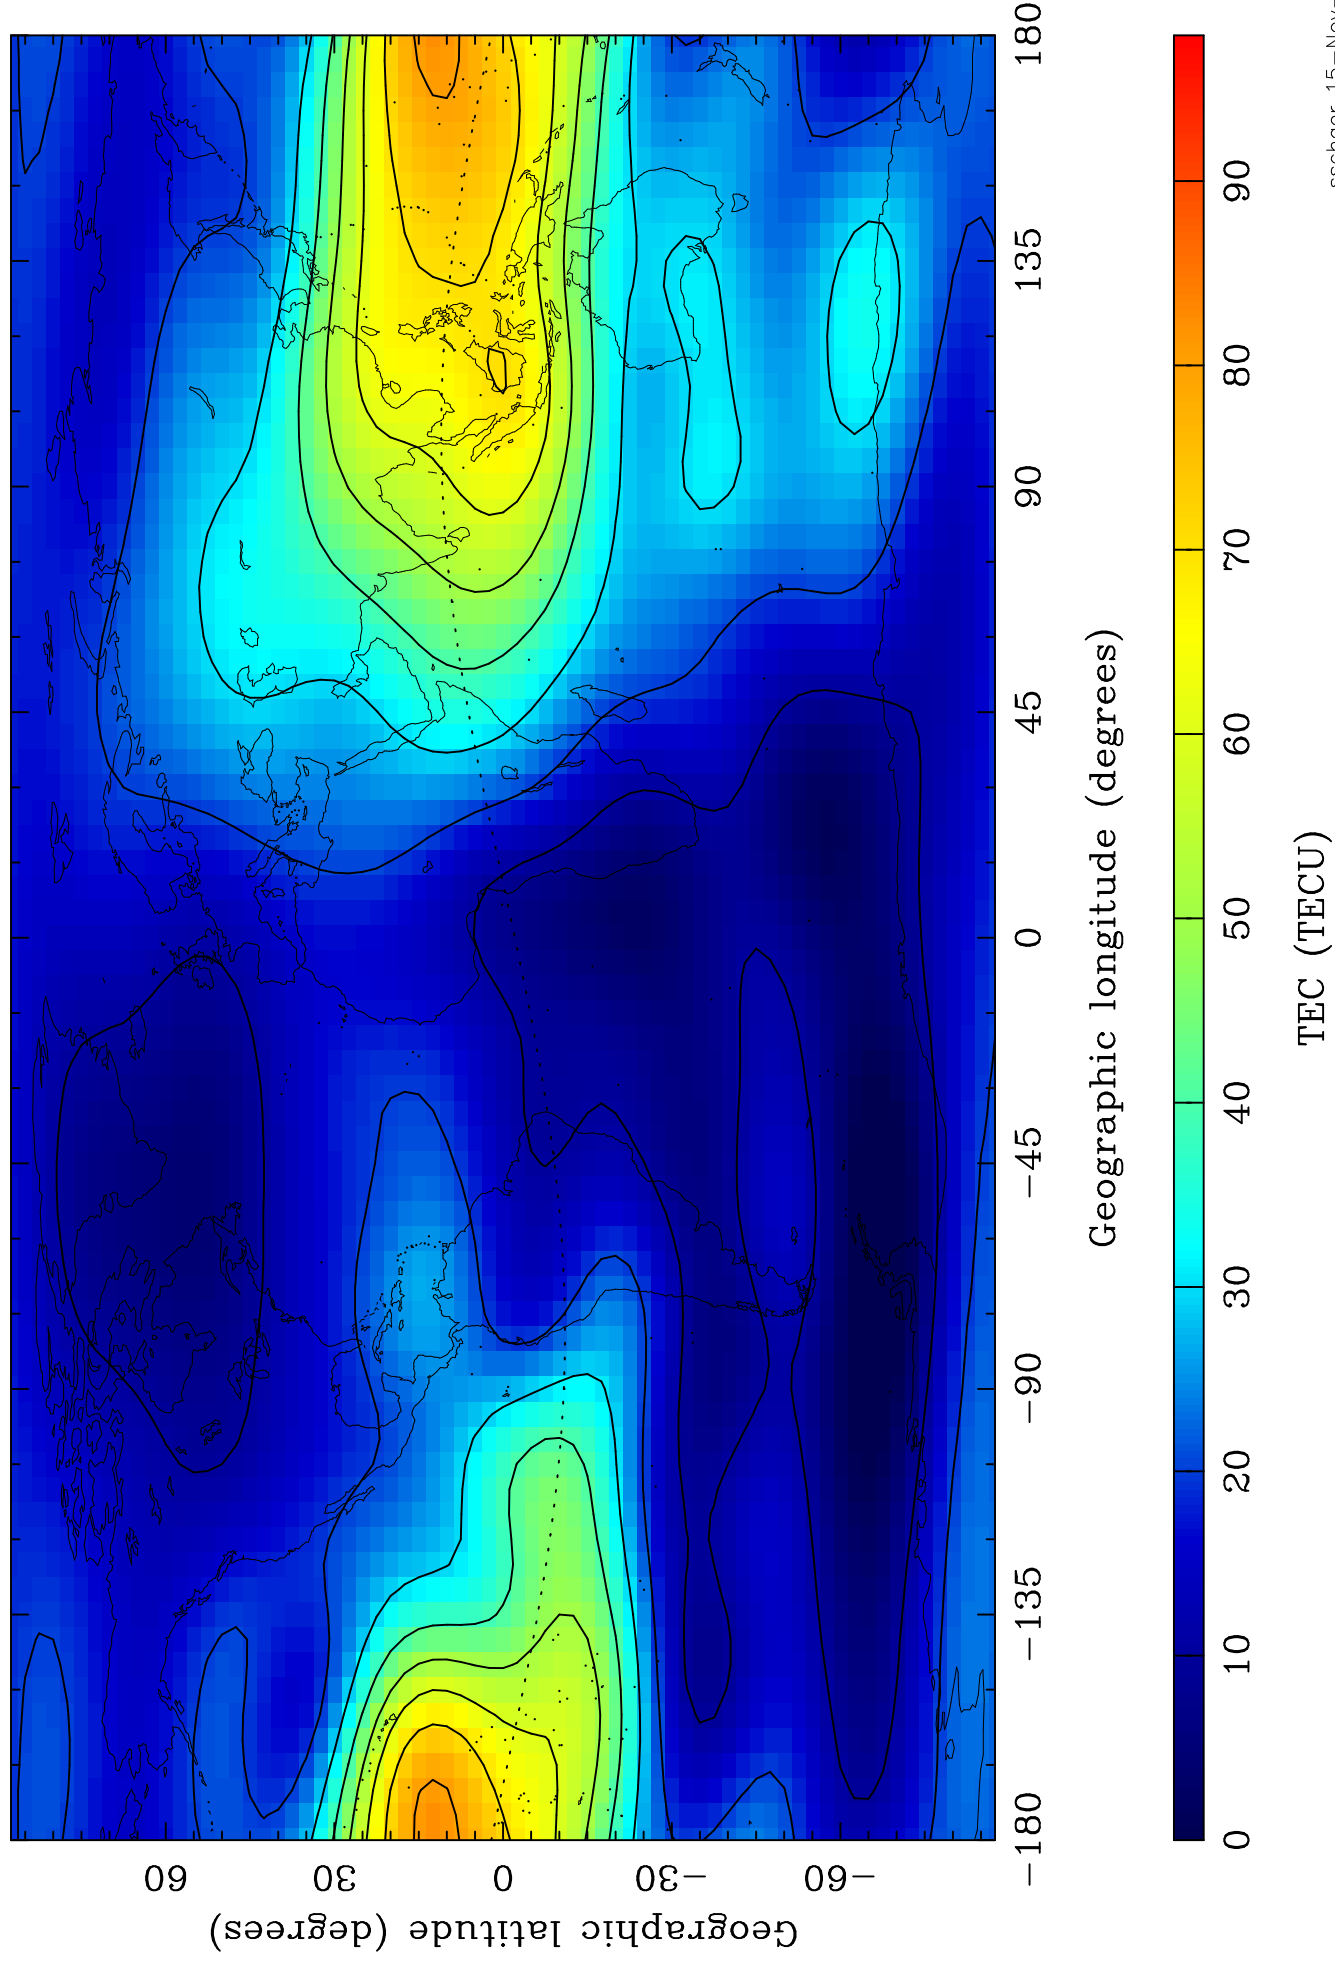

CODE'S GLOBAL IONOSPHERE INFO FOR DAY 228, 2001 - 01:00 UT

CODE'S GLOBAL IONOSPHERE INFO FOR DAY 228, 2001 - 03:00 UT

CODE'S GLOBAL IONOSPHERE INFO FOR DAY 228, 2001 - 05:00 UT

CODE'S GLOBAL IONOSPHERE INFO FOR DAY 228, 2001 - 07:00 UT

CODE'S GLOBAL IONOSPHERE INFO FOR DAY 228, 2001 - 09:00 UT

CODE'S GLOBAL IONOSPHERE INFO FOR DAY 228, 2001 - 11:00 UT

CODE'S GLOBAL IONOSPHERE INFO FOR DAY 228, 2001 - 13:00 UT

CODE'S GLOBAL IONOSPHERE INFO FOR DAY 228, 2001 - 15:00 UT

CODE'S GLOBAL IONOSPHERE INFO FOR DAY 228, 2001 - 17:00 UT

CODE'S GLOBAL IONOSPHERE INFO FOR DAY 228, 2001 - 19:00 UT

CODE'S GLOBAL IONOSPHERE INFO FOR DAY 228, 2001 - 21:00 UT

CODE'S GLOBAL IONOSPHERE INFO FOR DAY 228, 2001 - 23:00 UT