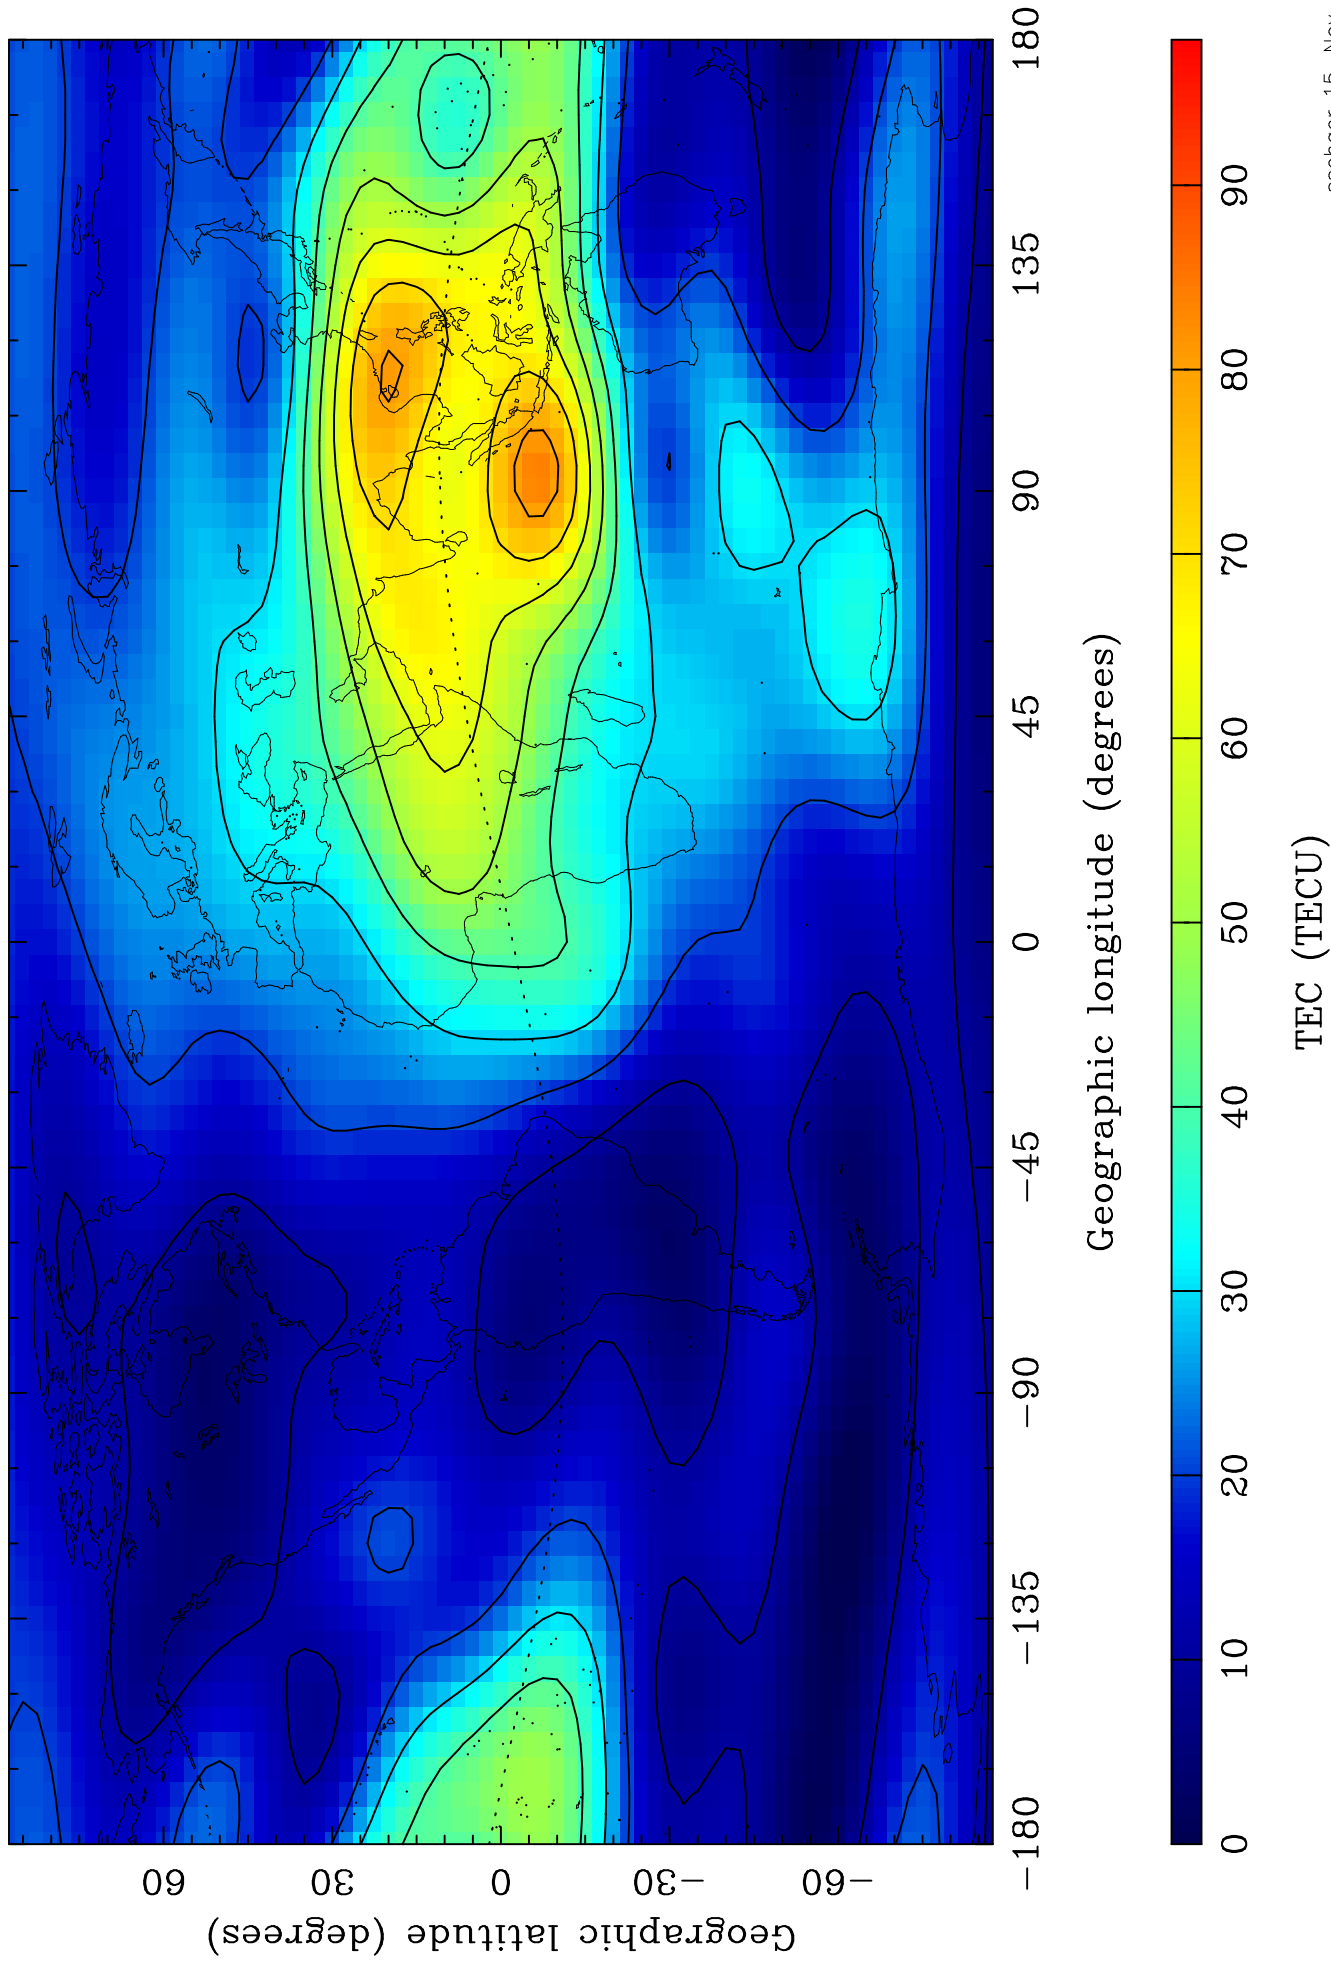

CODE'S GLOBAL IONOSPHERE INFO FOR DAY 228, 2001 - 01:00 UT

CODE'S GLOBAL IONOSPHERE INFO FOR DAY 228, 2001 - 03:00 UT

CODE'S GLOBAL IONOSPHERE INFO FOR DAY 228, 2001 - 05:00 UT

CODE'S GLOBAL IONOSPHERE INFO FOR DAY 228, 2001 - 07:00 UT

CODE'S GLOBAL IONOSPHERE INFO FOR DAY 228, 2001 - 09:00 UT

CODE'S GLOBAL IONOSPHERE INFO FOR DAY 228, 2001 - 11:00 UT

CODE'S GLOBAL IONOSPHERE INFO FOR DAY 228, 2001 - 13:00 UT

CODE'S GLOBAL IONOSPHERE INFO FOR DAY 228, 2001 - 15:00 UT

CODE'S GLOBAL IONOSPHERE INFO FOR DAY 228, 2001 - 17:00 UT

CODE'S GLOBAL IONOSPHERE INFO FOR DAY 228, 2001 - 19:00 UT

CODE'S GLOBAL IONOSPHERE INFO FOR DAY 228, 2001 - 21:00 UT

CODE'S GLOBAL IONOSPHERE INFO FOR DAY 228, 2001 - 23:00 UT