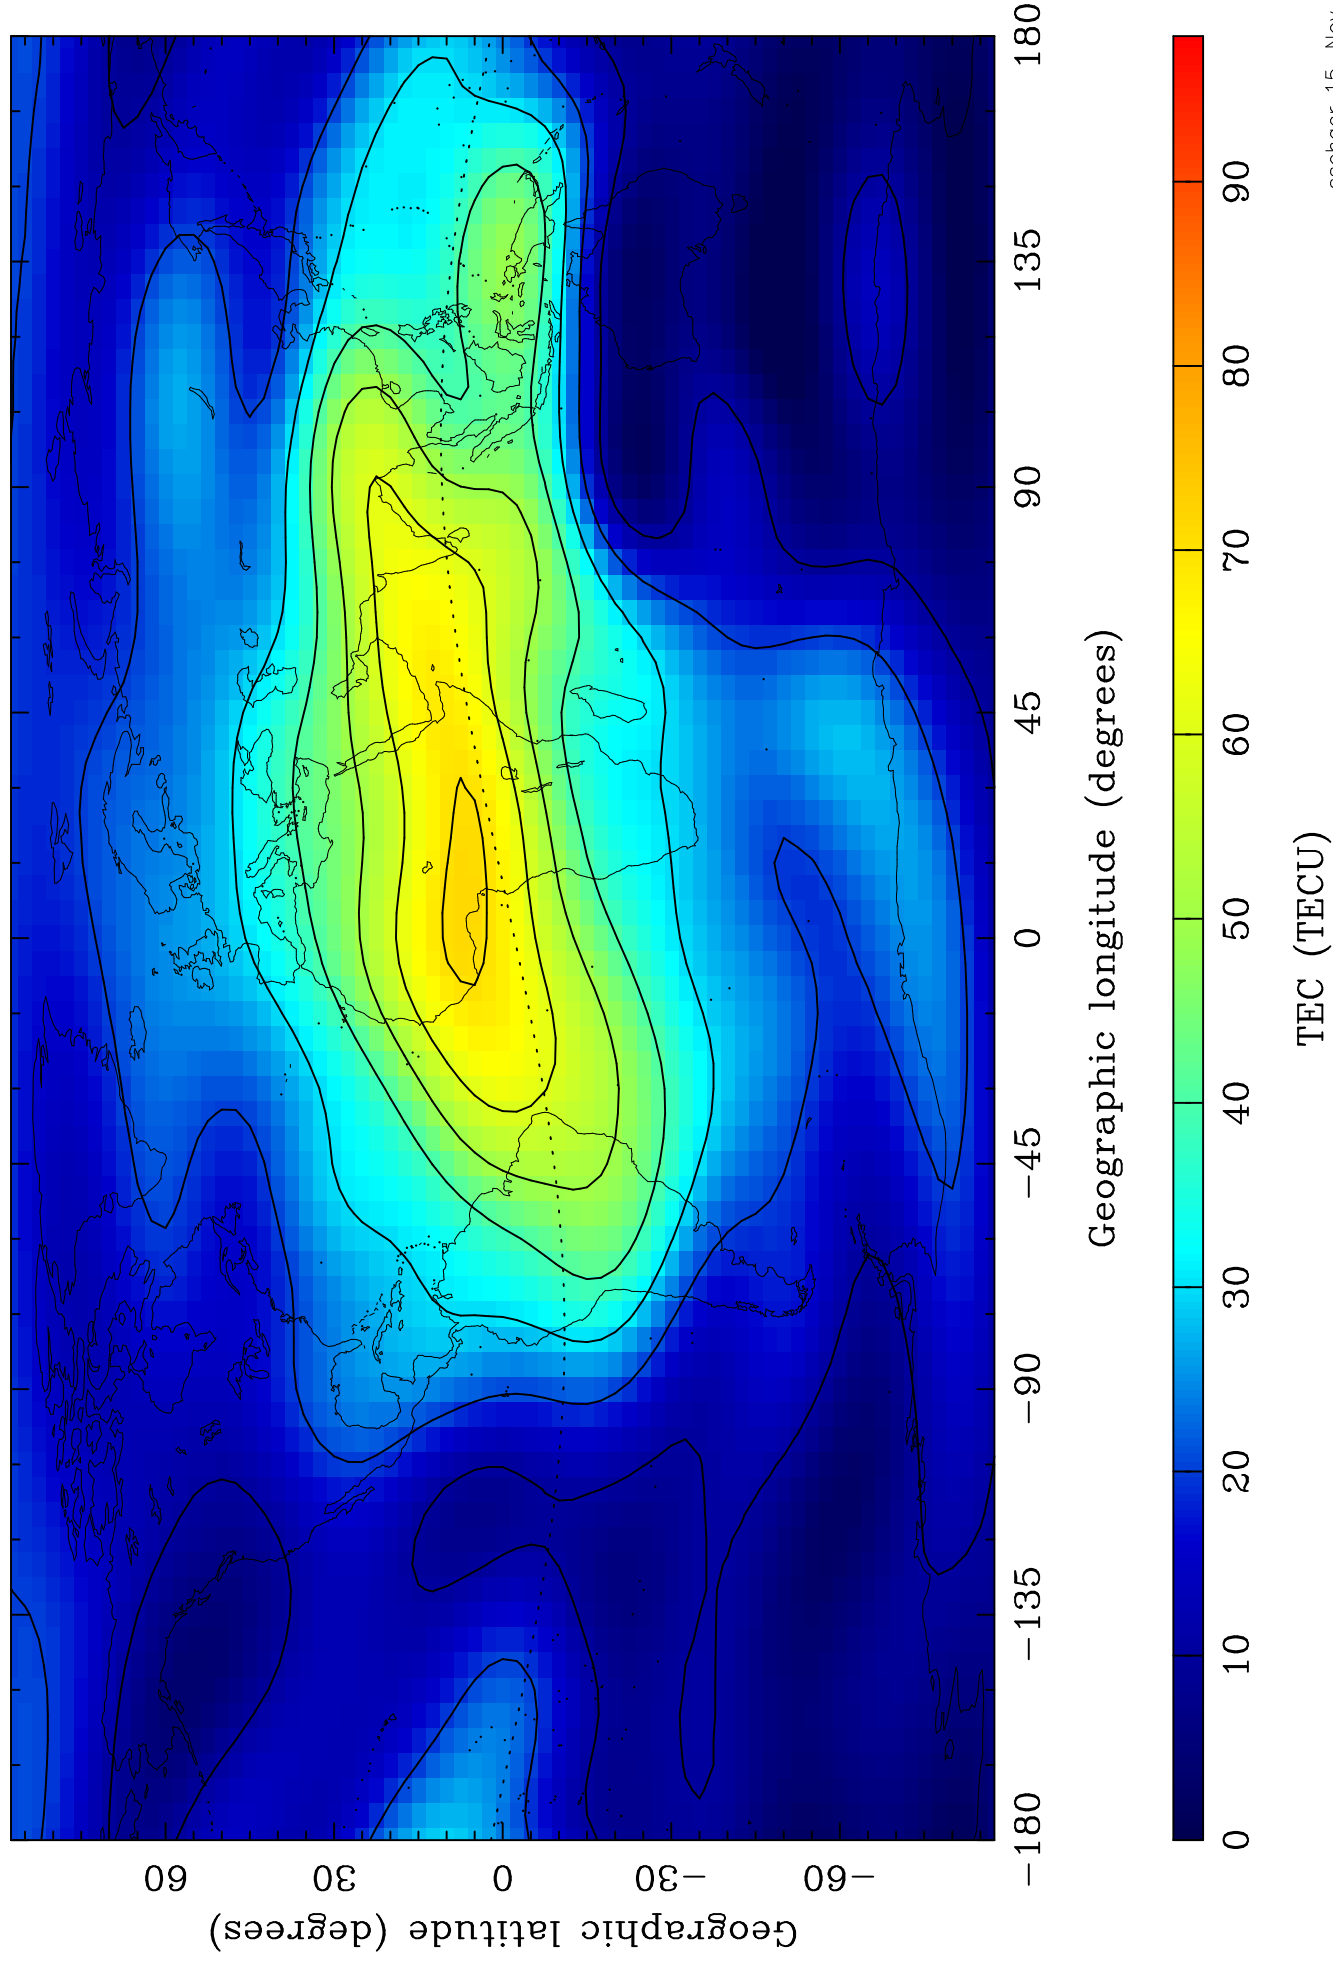

CODE'S GLOBAL IONOSPHERE INFO FOR DAY 228, 2001 - 01:00 UT

CODE'S GLOBAL IONOSPHERE INFO FOR DAY 228, 2001 - 03:00 UT

CODE'S GLOBAL IONOSPHERE INFO FOR DAY 228, 2001 - 05:00 UT

CODE'S GLOBAL IONOSPHERE INFO FOR DAY 228, 2001 - 07:00 UT

CODE'S GLOBAL IONOSPHERE INFO FOR DAY 228, 2001 - 09:00 UT

CODE'S GLOBAL IONOSPHERE INFO FOR DAY 228, 2001 - 11:00 UT

CODE'S GLOBAL IONOSPHERE INFO FOR DAY 228, 2001 - 13:00 UT

CODE'S GLOBAL IONOSPHERE INFO FOR DAY 228, 2001 - 15:00 UT