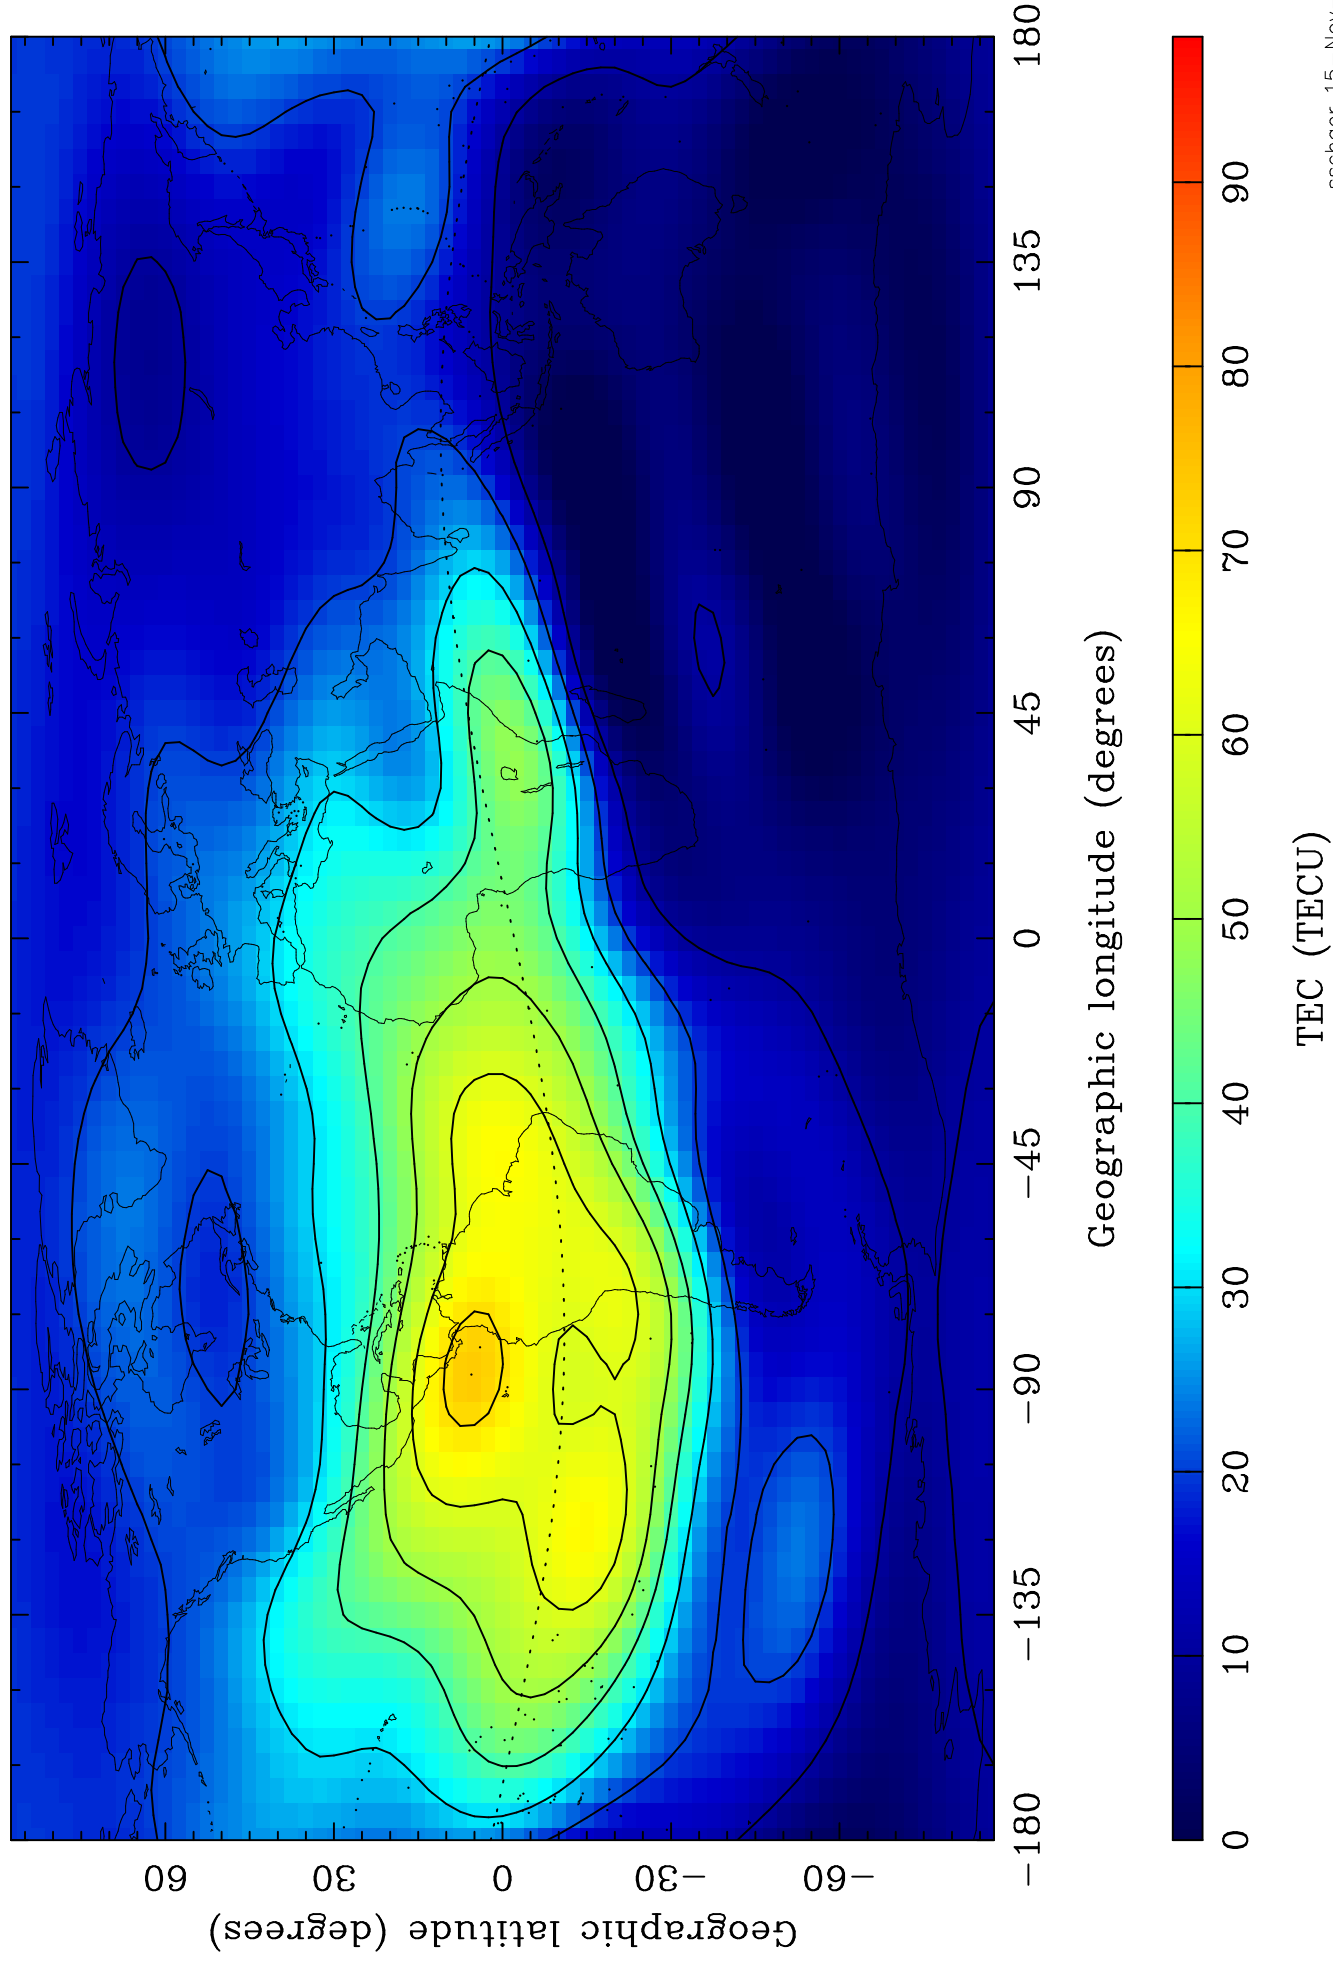

CODE'S GLOBAL IONOSPHERE INFO FOR DAY 228, 2001 - 01:00 UT

CODE'S GLOBAL IONOSPHERE INFO FOR DAY 228, 2001 - 03:00 UT

CODE'S GLOBAL IONOSPHERE INFO FOR DAY 228, 2001 - 05:00 UT

CODE'S GLOBAL IONOSPHERE INFO FOR DAY 228, 2001 - 07:00 UT

CODE'S GLOBAL IONOSPHERE INFO FOR DAY 228, 2001 - 09:00 UT

CODE'S GLOBAL IONOSPHERE INFO FOR DAY 228, 2001 - 11:00 UT

CODE'S GLOBAL IONOSPHERE INFO FOR DAY 228, 2001 - 13:00 UT

CODE'S GLOBAL IONOSPHERE INFO FOR DAY 228, 2001 - 15:00 UT

CODE'S GLOBAL IONOSPHERE INFO FOR DAY 228, 2001 - 17:00 UT

CODE'S GLOBAL IONOSPHERE INFO FOR DAY 228, 2001 - 19:00 UT

CODE'S GLOBAL IONOSPHERE INFO FOR DAY 228, 2001 - 21:00 UT

CODE'S GLOBAL IONOSPHERE INFO FOR DAY 228, 2001 - 23:00 UT