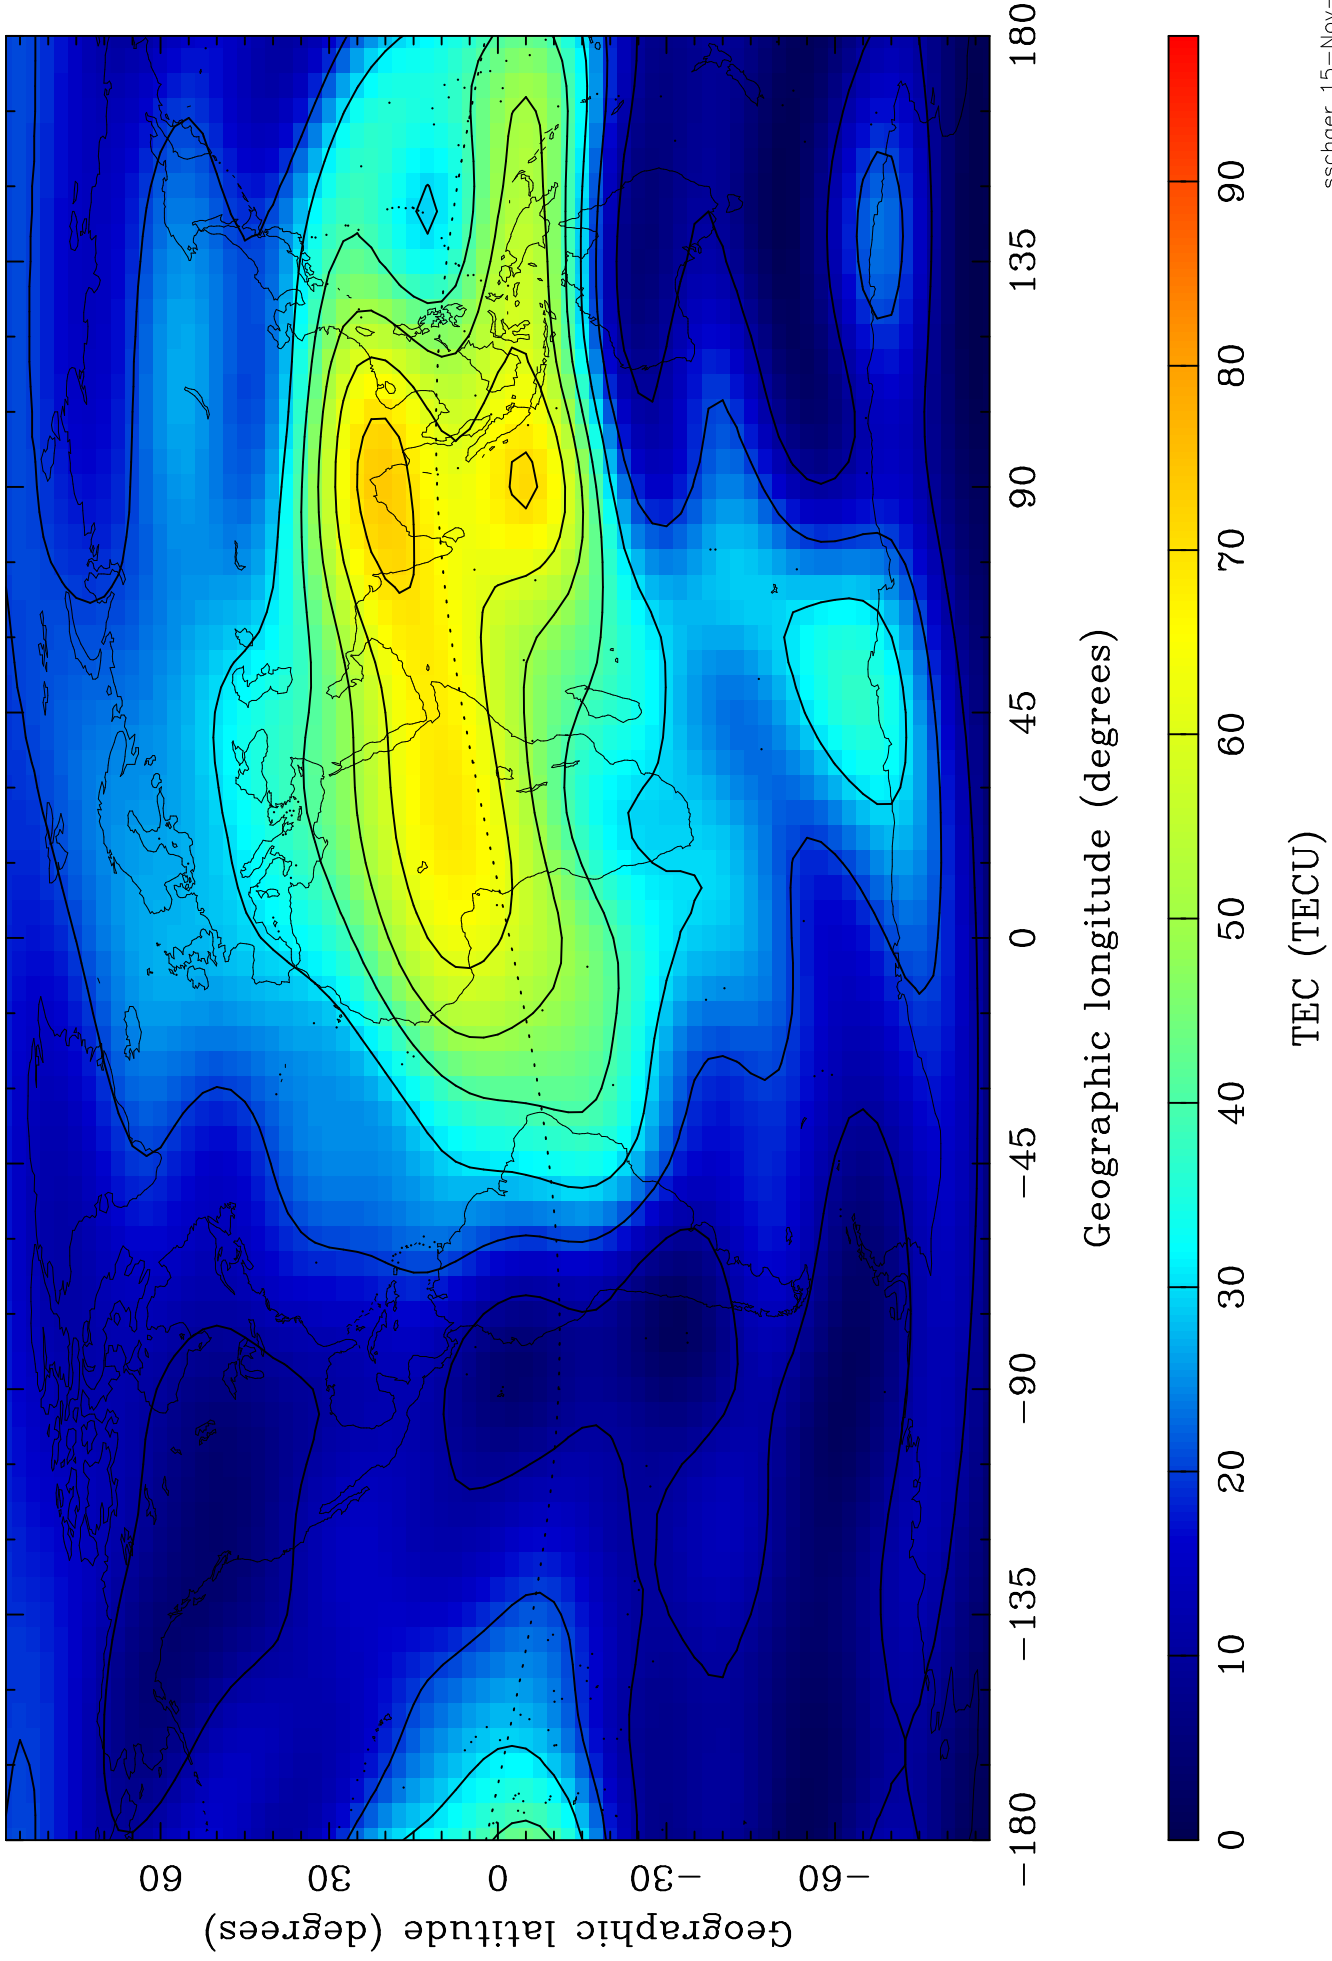

CODE'S GLOBAL IONOSPHERE INFO FOR DAY 228, 2001 - 01:00 UT

CODE'S GLOBAL IONOSPHERE INFO FOR DAY 228, 2001 - 03:00 UT

CODE'S GLOBAL IONOSPHERE INFO FOR DAY 228, 2001 - 05:00 UT

CODE'S GLOBAL IONOSPHERE INFO FOR DAY 228, 2001 - 07:00 UT

CODE'S GLOBAL IONOSPHERE INFO FOR DAY 228, 2001 - 09:00 UT

CODE'S GLOBAL IONOSPHERE INFO FOR DAY 228, 2001 - 11:00 UT

CODE'S GLOBAL IONOSPHERE INFO FOR DAY 228, 2001 - 13:00 UT

CODE'S GLOBAL IONOSPHERE INFO FOR DAY 228, 2001 - 15:00 UT

CODE'S GLOBAL IONOSPHERE INFO FOR DAY 228, 2001 - 17:00 UT

CODE'S GLOBAL IONOSPHERE INFO FOR DAY 228, 2001 - 19:00 UT

CODE'S GLOBAL IONOSPHERE INFO FOR DAY 228, 2001 - 21:00 UT

CODE'S GLOBAL IONOSPHERE INFO FOR DAY 228, 2001 - 23:00 UT