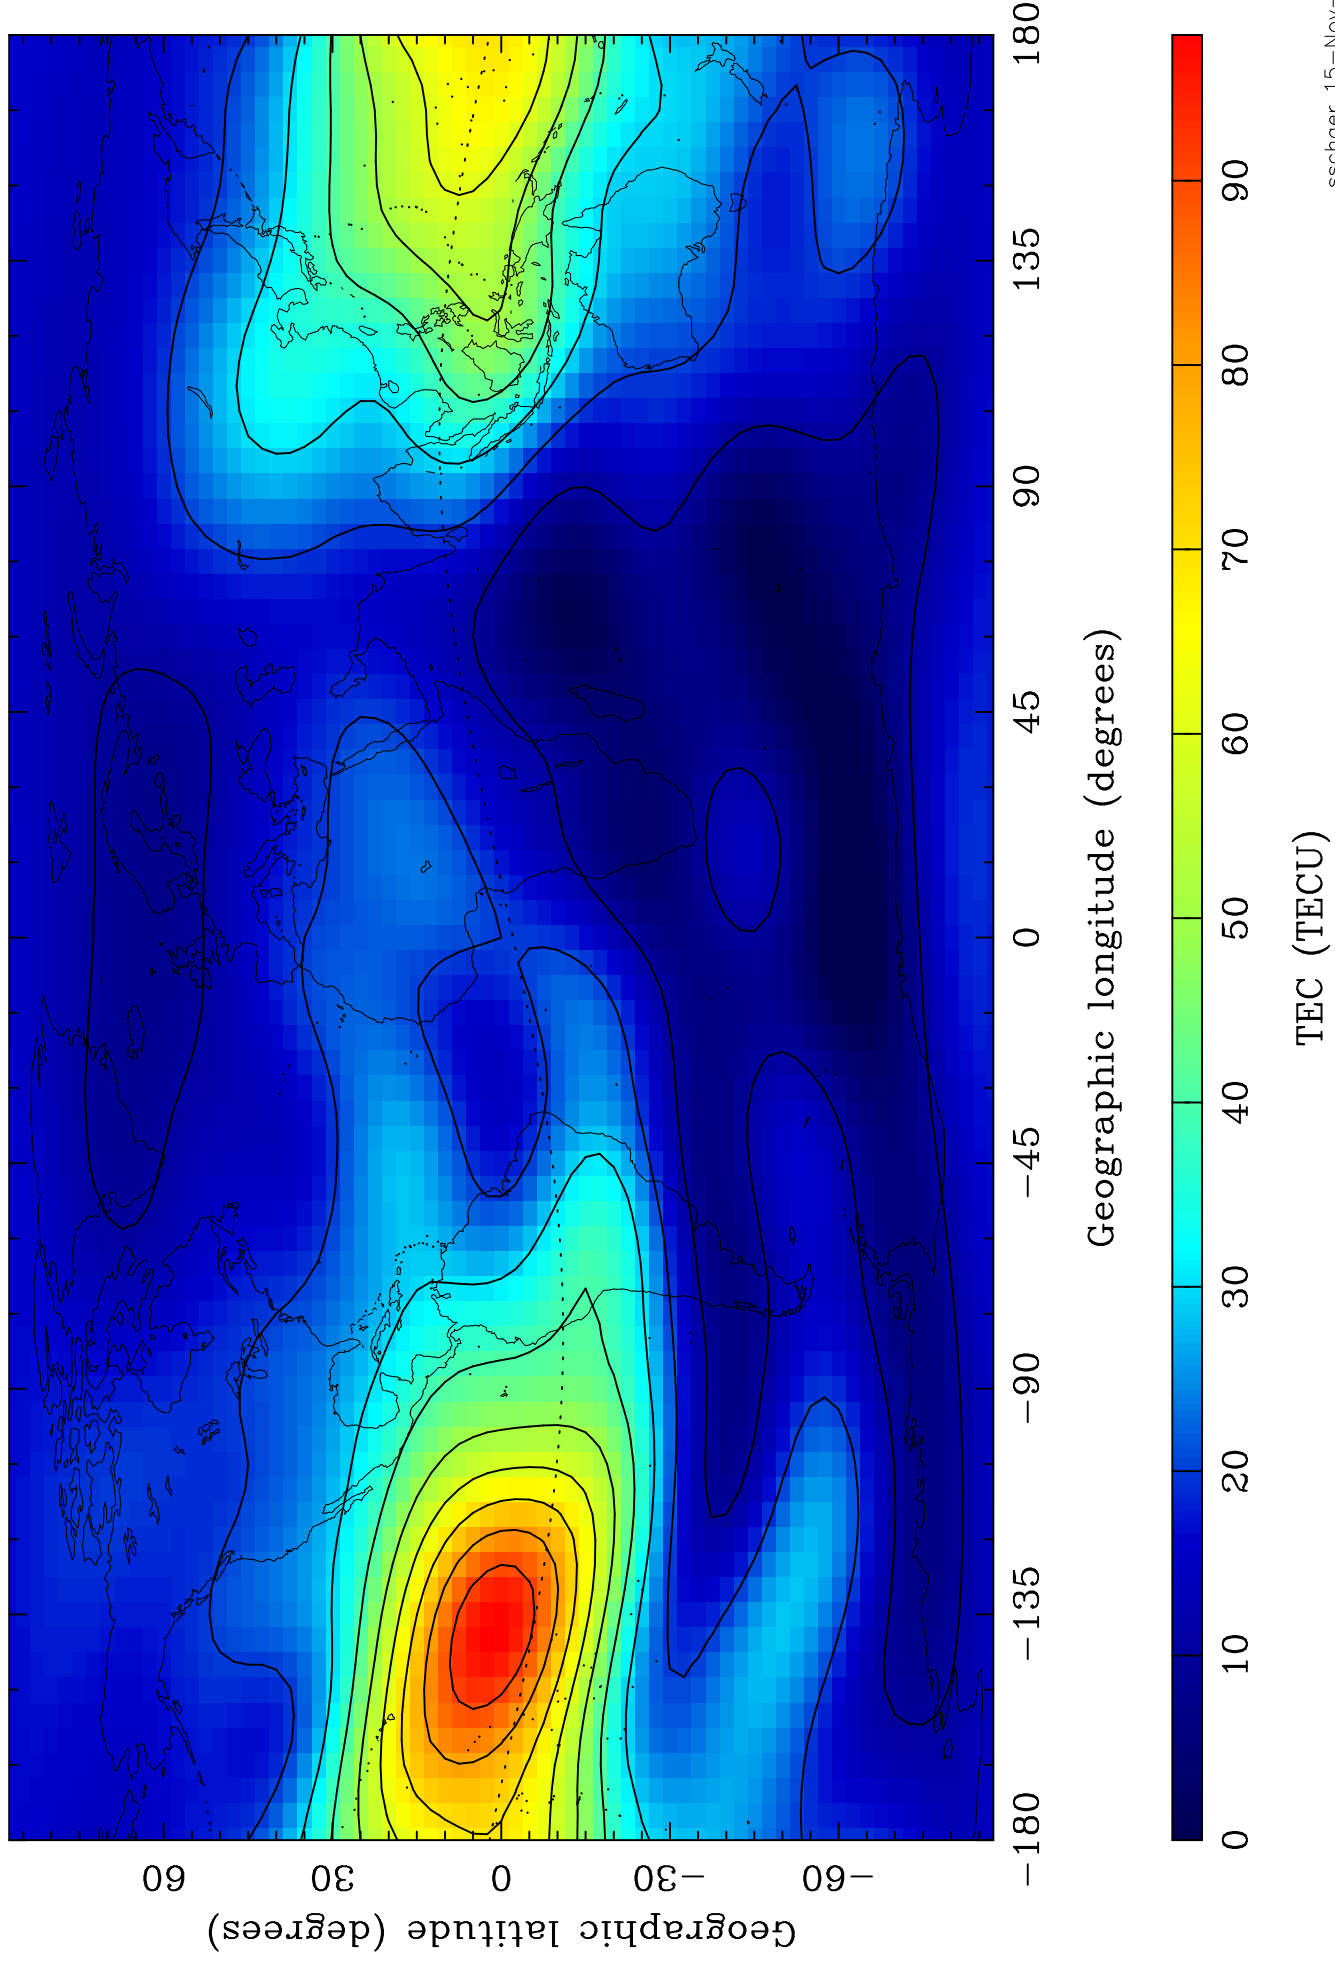

CODE'S GLOBAL IONOSPHERE INFO FOR DAY 228, 2001 - 01:00 UT

CODE'S GLOBAL IONOSPHERE INFO FOR DAY 228, 2001 - 03:00 UT

CODE'S GLOBAL IONOSPHERE INFO FOR DAY 228, 2001 - 05:00 UT

CODE'S GLOBAL IONOSPHERE INFO FOR DAY 228, 2001 - 07:00 UT

CODE'S GLOBAL IONOSPHERE INFO FOR DAY 228, 2001 - 09:00 UT

CODE'S GLOBAL IONOSPHERE INFO FOR DAY 228, 2001 - 11:00 UT

CODE'S GLOBAL IONOSPHERE INFO FOR DAY 228, 2001 - 13:00 UT

CODE'S GLOBAL IONOSPHERE INFO FOR DAY 228, 2001 - 15:00 UT

CODE'S GLOBAL IONOSPHERE INFO FOR DAY 228, 2001 - 17:00 UT

CODE'S GLOBAL IONOSPHERE INFO FOR DAY 228, 2001 - 19:00 UT

CODE'S GLOBAL IONOSPHERE INFO FOR DAY 228, 2001 - 21:00 UT

CODE'S GLOBAL IONOSPHERE INFO FOR DAY 228, 2001 - 23:00 UT