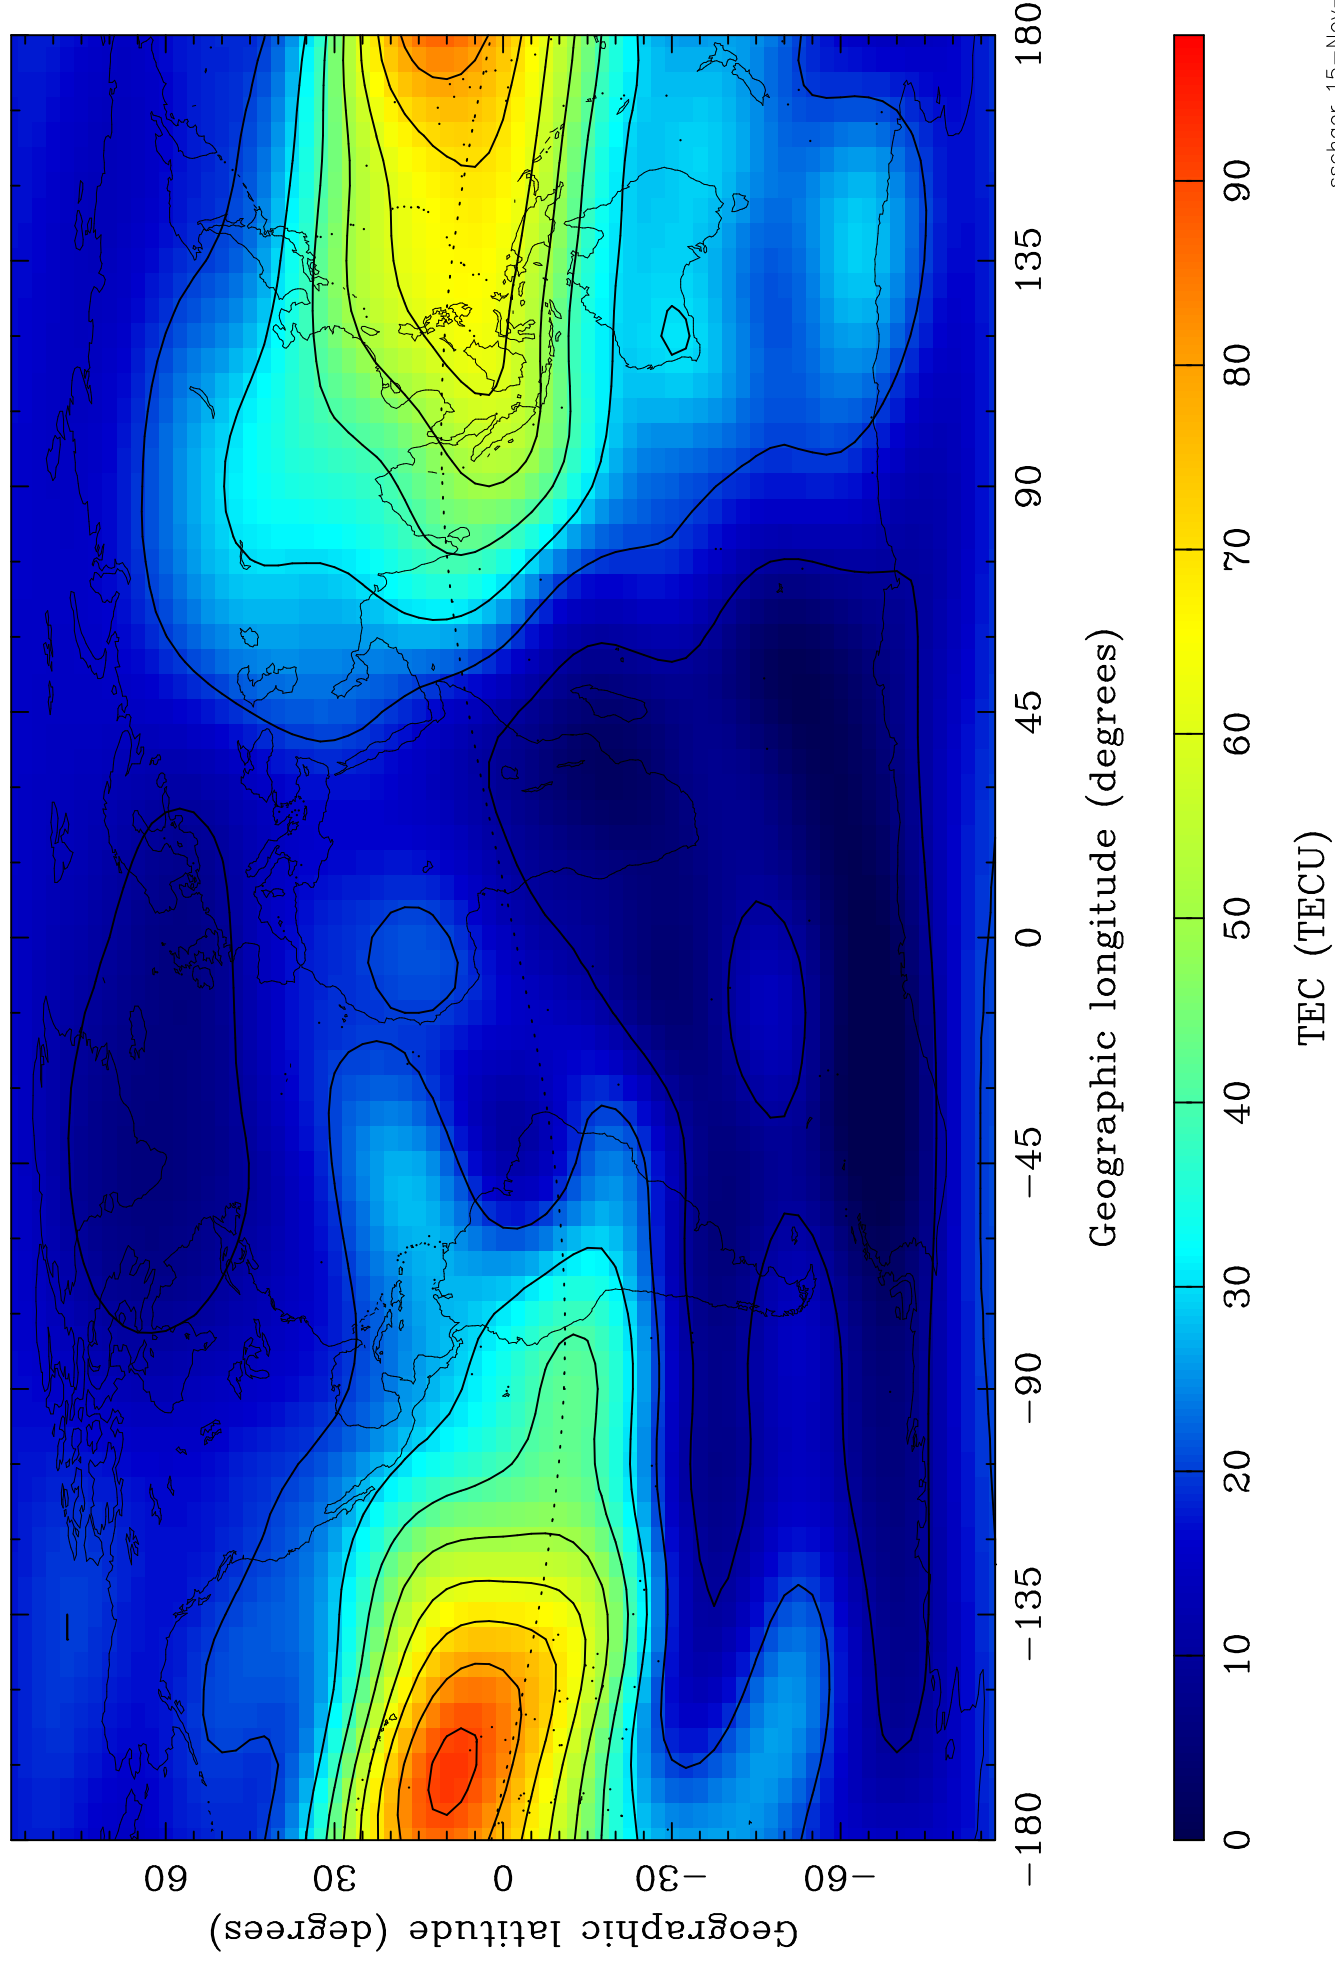

CODE'S GLOBAL IONOSPHERE INFO FOR DAY 228, 2001 - 01:00 UT

CODE'S GLOBAL IONOSPHERE INFO FOR DAY 228, 2001 - 03:00 UT

CODE'S GLOBAL IONOSPHERE INFO FOR DAY 228, 2001 - 05:00 UT

CODE'S GLOBAL IONOSPHERE INFO FOR DAY 228, 2001 - 07:00 UT

CODE'S GLOBAL IONOSPHERE INFO FOR DAY 228, 2001 - 09:00 UT

CODE'S GLOBAL IONOSPHERE INFO FOR DAY 228, 2001 - 11:00 UT

CODE'S GLOBAL IONOSPHERE INFO FOR DAY 228, 2001 - 13:00 UT

CODE'S GLOBAL IONOSPHERE INFO FOR DAY 228, 2001 - 15:00 UT

CODE'S GLOBAL IONOSPHERE INFO FOR DAY 228, 2001 - 17:00 UT

CODE'S GLOBAL IONOSPHERE INFO FOR DAY 228, 2001 - 19:00 UT

CODE'S GLOBAL IONOSPHERE INFO FOR DAY 228, 2001 - 21:00 UT

CODE'S GLOBAL IONOSPHERE INFO FOR DAY 228, 2001 - 23:00 UT