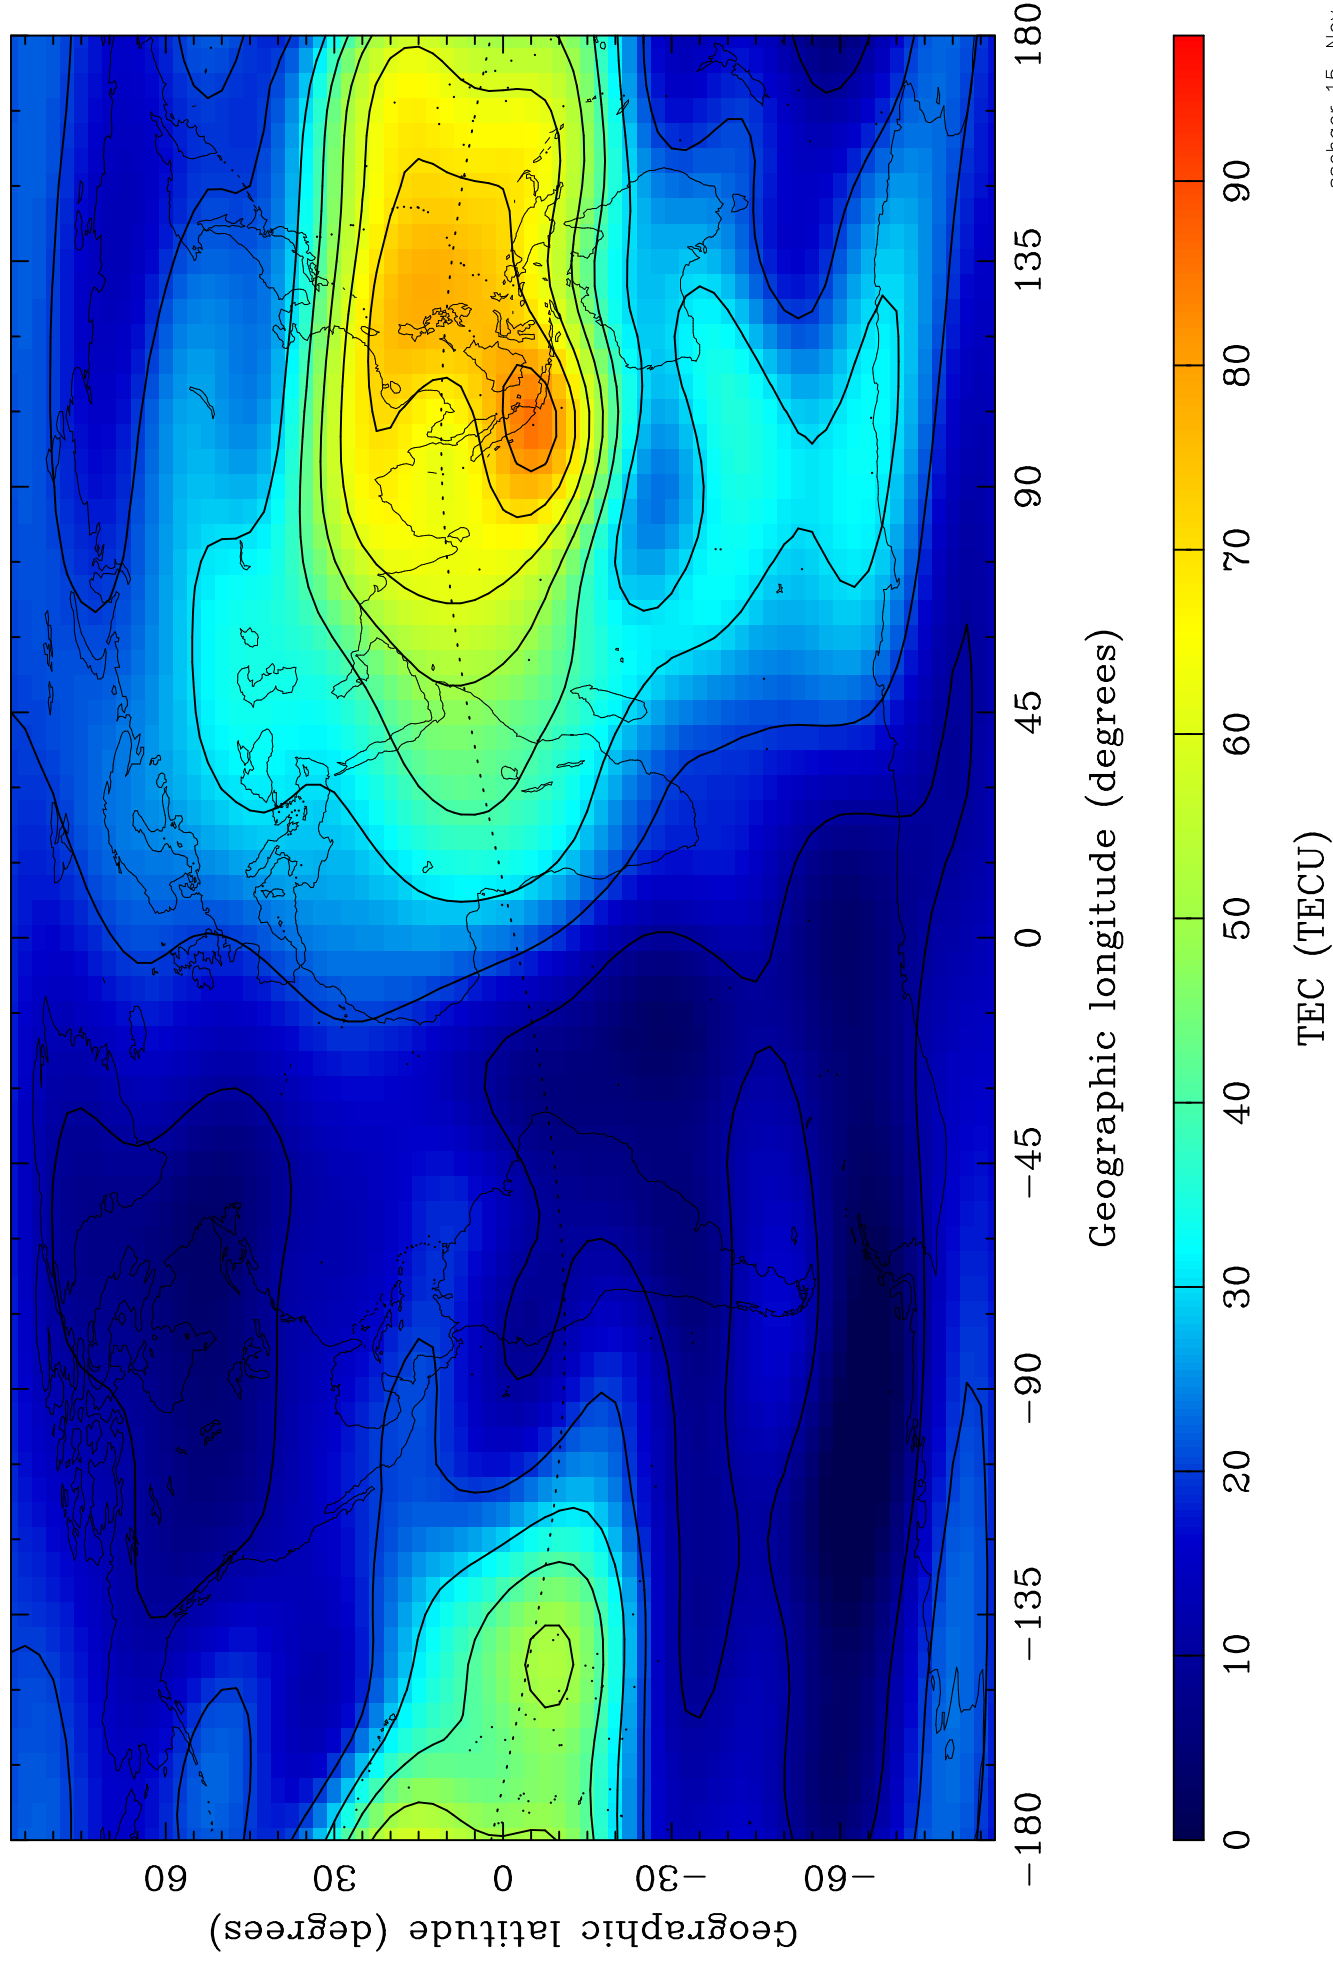

CODE'S GLOBAL IONOSPHERE INFO FOR DAY 228, 2001 - 01:00 UT

CODE'S GLOBAL IONOSPHERE INFO FOR DAY 228, 2001 - 03:00 UT

CODE'S GLOBAL IONOSPHERE INFO FOR DAY 228, 2001 - 05:00 UT

CODE'S GLOBAL IONOSPHERE INFO FOR DAY 228, 2001 - 07:00 UT

CODE'S GLOBAL IONOSPHERE INFO FOR DAY 228, 2001 - 09:00 UT

CODE'S GLOBAL IONOSPHERE INFO FOR DAY 228, 2001 - 11:00 UT

CODE'S GLOBAL IONOSPHERE INFO FOR DAY 228, 2001 - 13:00 UT

CODE'S GLOBAL IONOSPHERE INFO FOR DAY 228, 2001 - 15:00 UT

CODE'S GLOBAL IONOSPHERE INFO FOR DAY 228, 2001 - 17:00 UT

CODE'S GLOBAL IONOSPHERE INFO FOR DAY 228, 2001 - 19:00 UT

CODE'S GLOBAL IONOSPHERE INFO FOR DAY 228, 2001 - 21:00 UT

CODE'S GLOBAL IONOSPHERE INFO FOR DAY 228, 2001 - 23:00 UT