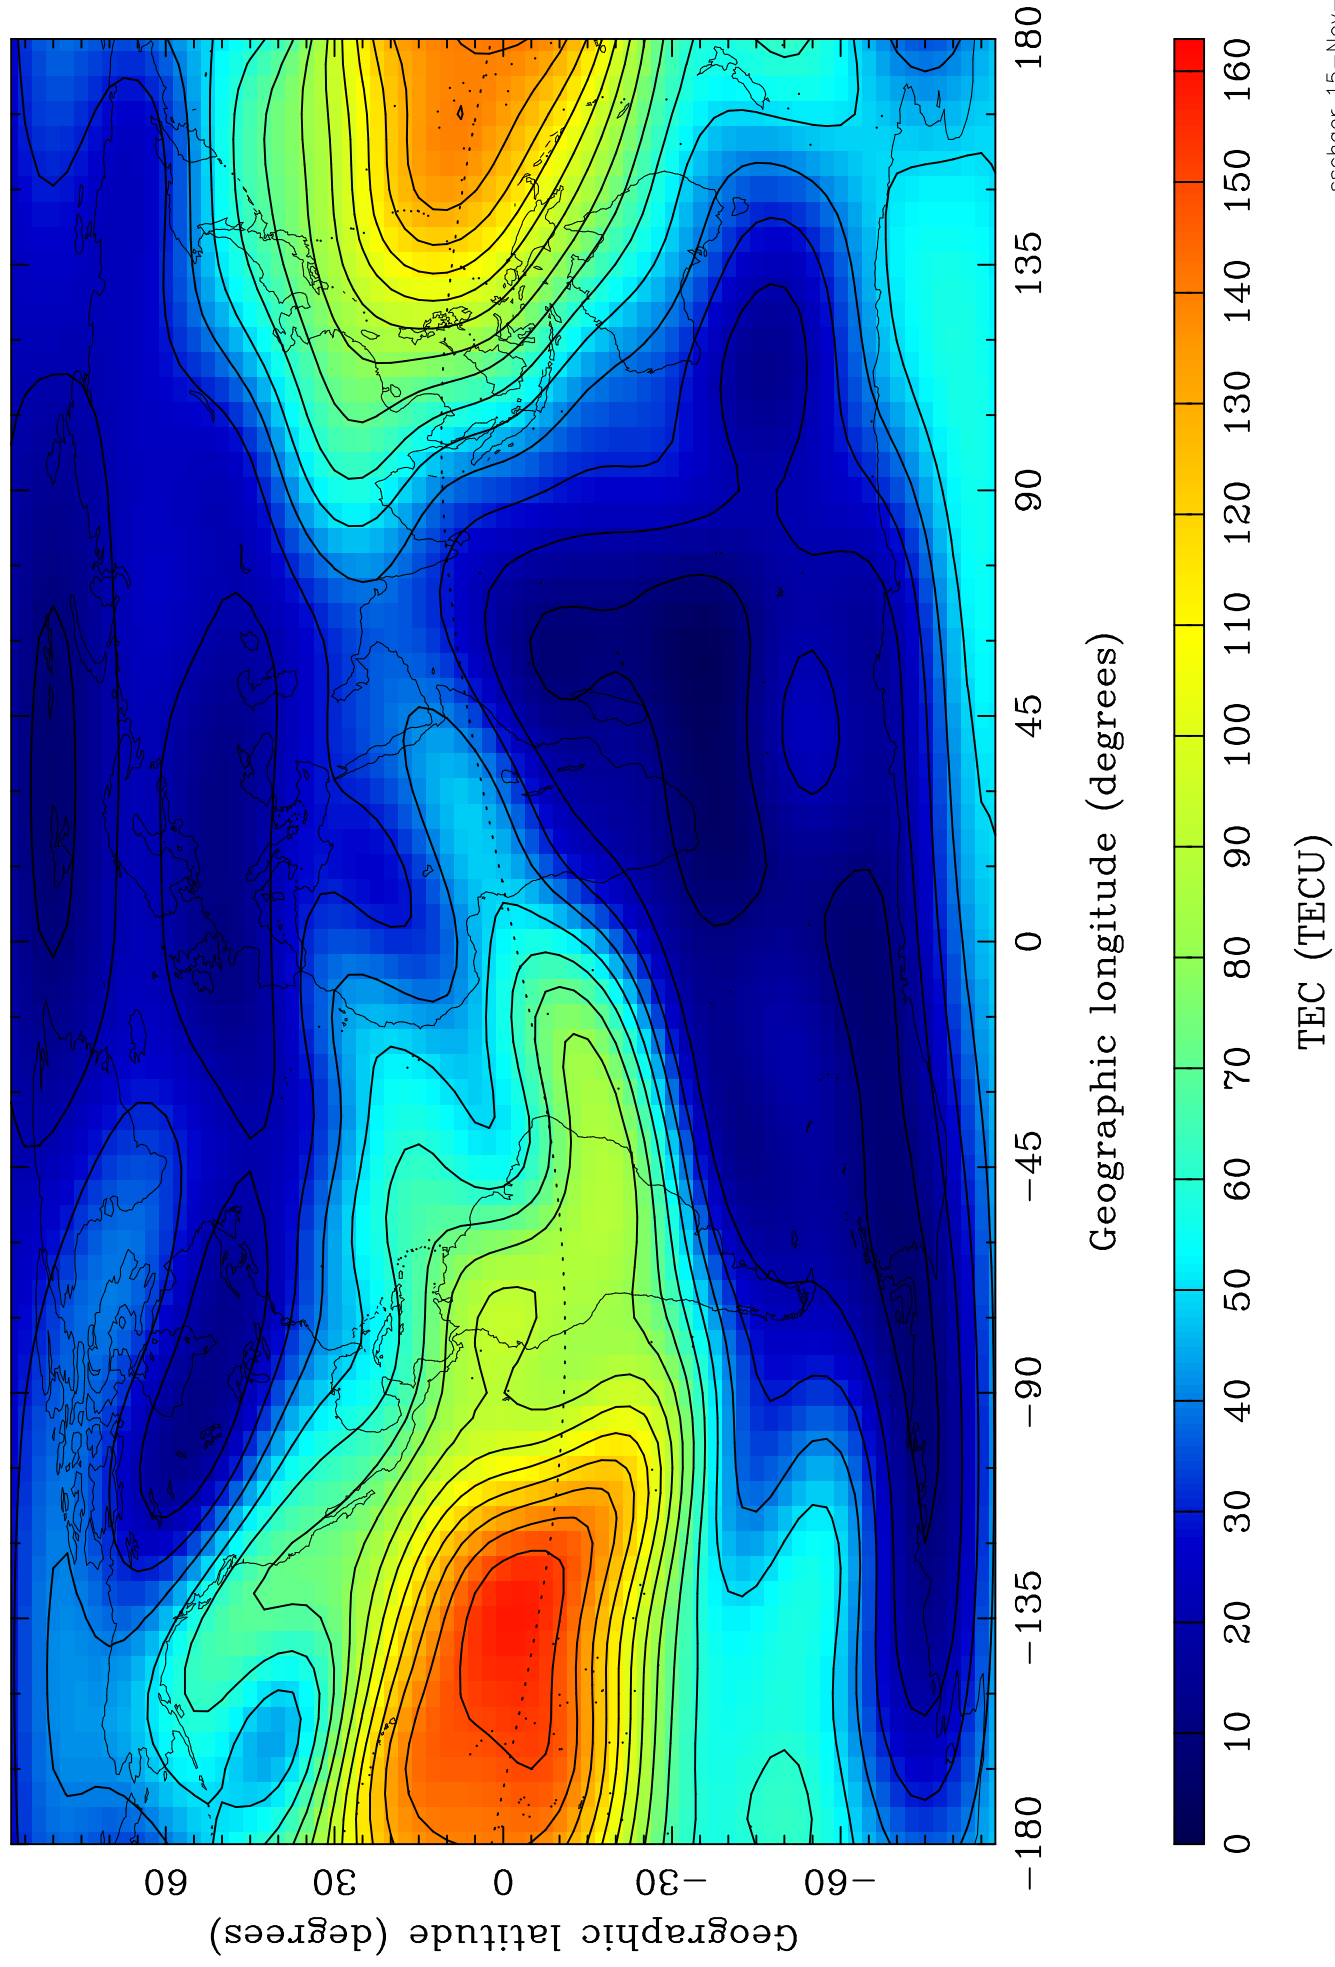

CODE'S GLOBAL IONOSPHERE INFO FOR DAY 092, 2001 - 01:00 UT

CODE'S GLOBAL IONOSPHERE INFO FOR DAY 092, 2001 - 03:00 UT

CODE'S GLOBAL IONOSPHERE INFO FOR DAY 092, 2001 - 05:00 UT

CODE'S GLOBAL IONOSPHERE INFO FOR DAY 092, 2001 - 07:00 UT

CODE'S GLOBAL IONOSPHERE INFO FOR DAY 092, 2001 - 09:00 UT

CODE'S GLOBAL IONOSPHERE INFO FOR DAY 092, 2001 - 11:00 UT

CODE'S GLOBAL IONOSPHERE INFO FOR DAY 092, 2001 - 13:00 UT

CODE'S GLOBAL IONOSPHERE INFO FOR DAY 092, 2001 - 15:00 UT