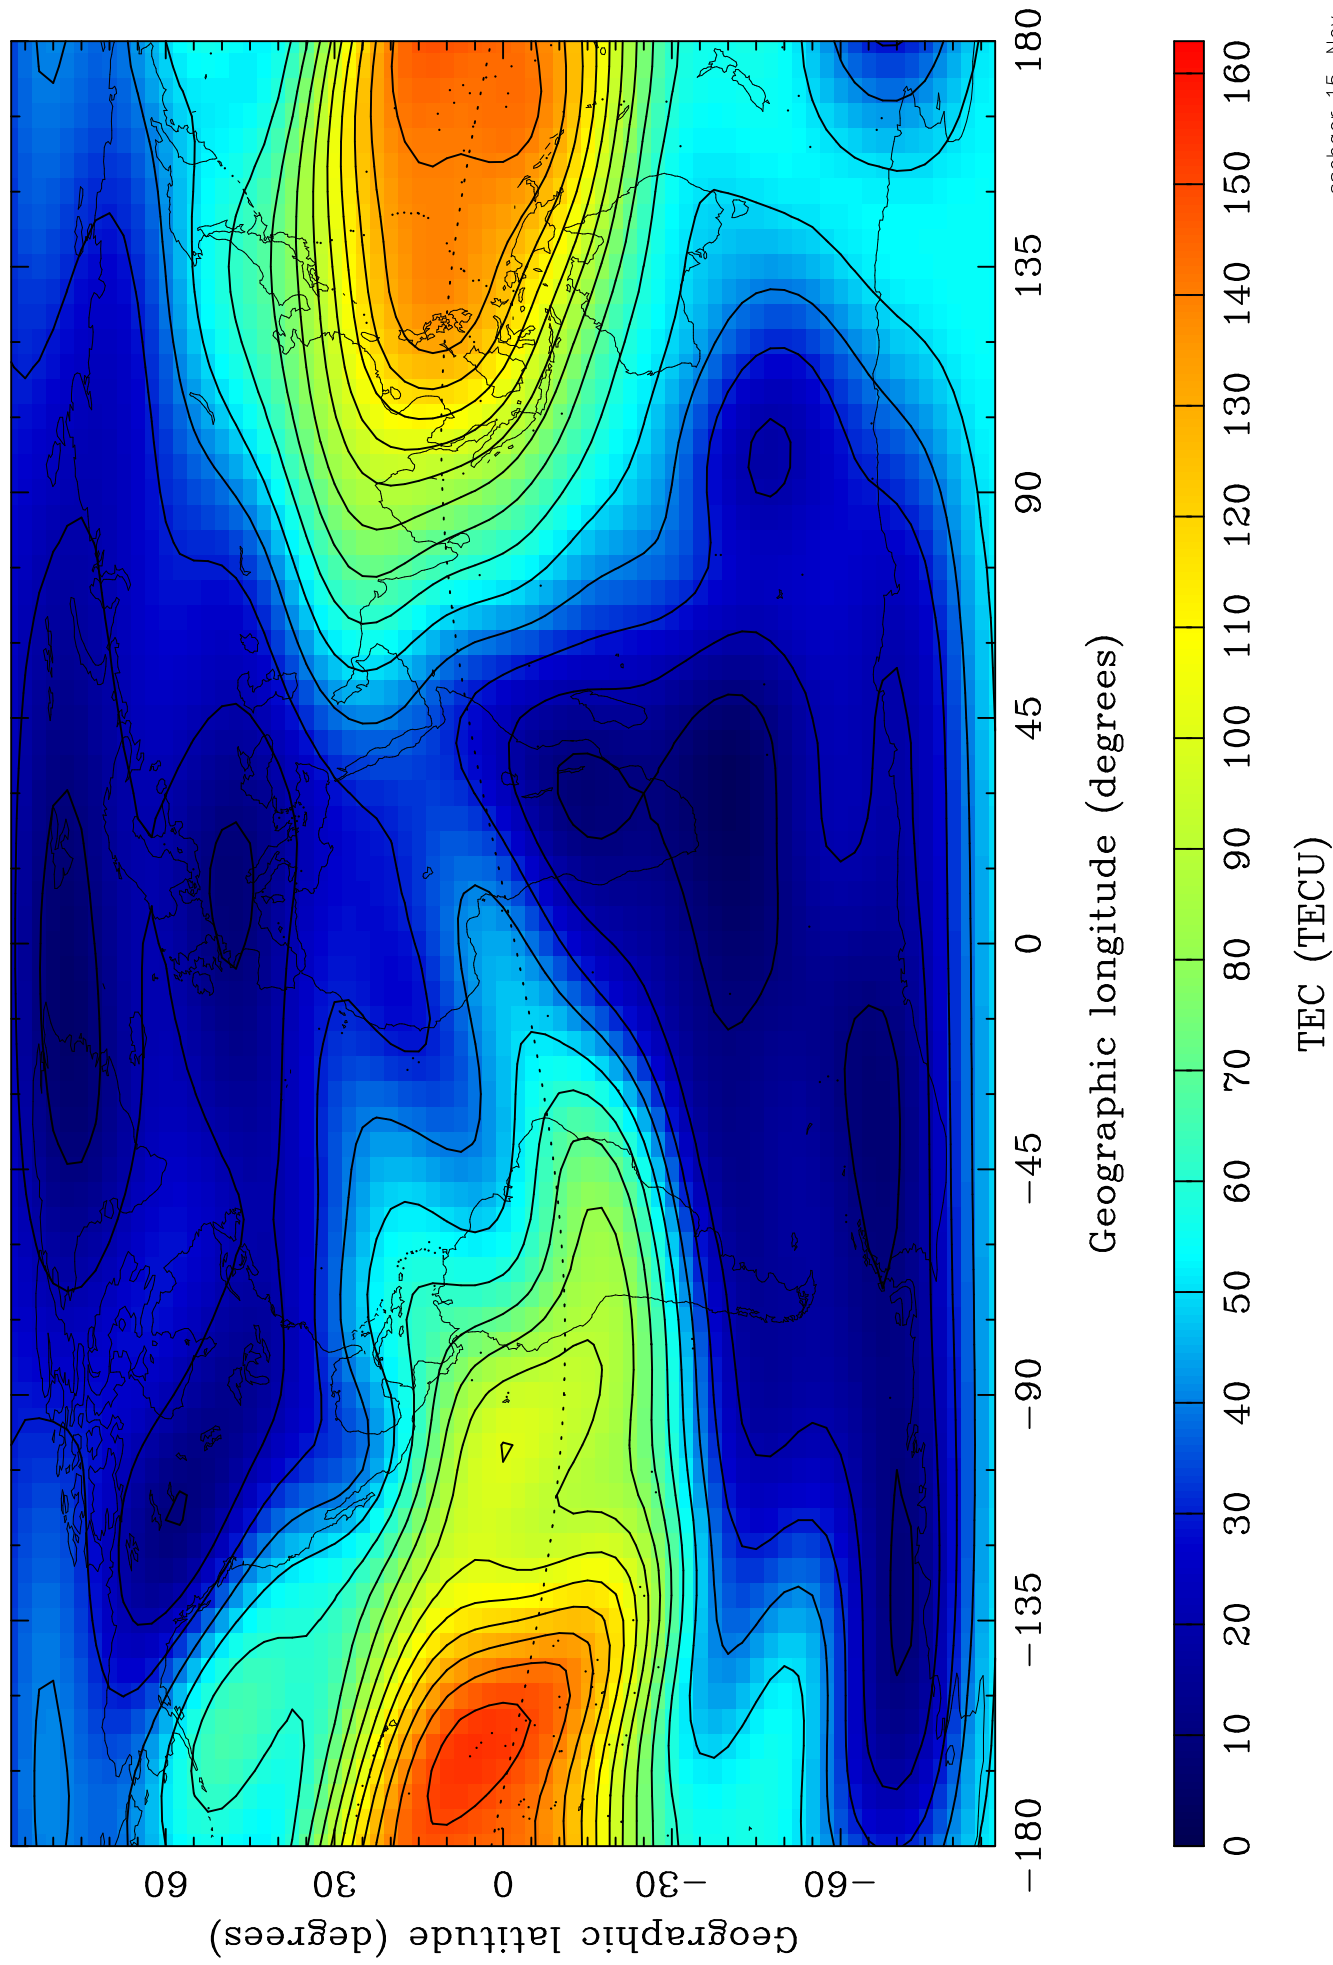

CODE'S GLOBAL IONOSPHERE INFO FOR DAY 092, 2001 - 01:00 UT

CODE'S GLOBAL IONOSPHERE INFO FOR DAY 092, 2001 - 03:00 UT

CODE'S GLOBAL IONOSPHERE INFO FOR DAY 092, 2001 - 05:00 UT

CODE'S GLOBAL IONOSPHERE INFO FOR DAY 092, 2001 - 07:00 UT

CODE'S GLOBAL IONOSPHERE INFO FOR DAY 092, 2001 - 09:00 UT

CODE'S GLOBAL IONOSPHERE INFO FOR DAY 092, 2001 - 11:00 UT

CODE'S GLOBAL IONOSPHERE INFO FOR DAY 092, 2001 - 13:00 UT

CODE'S GLOBAL IONOSPHERE INFO FOR DAY 092, 2001 - 15:00 UT