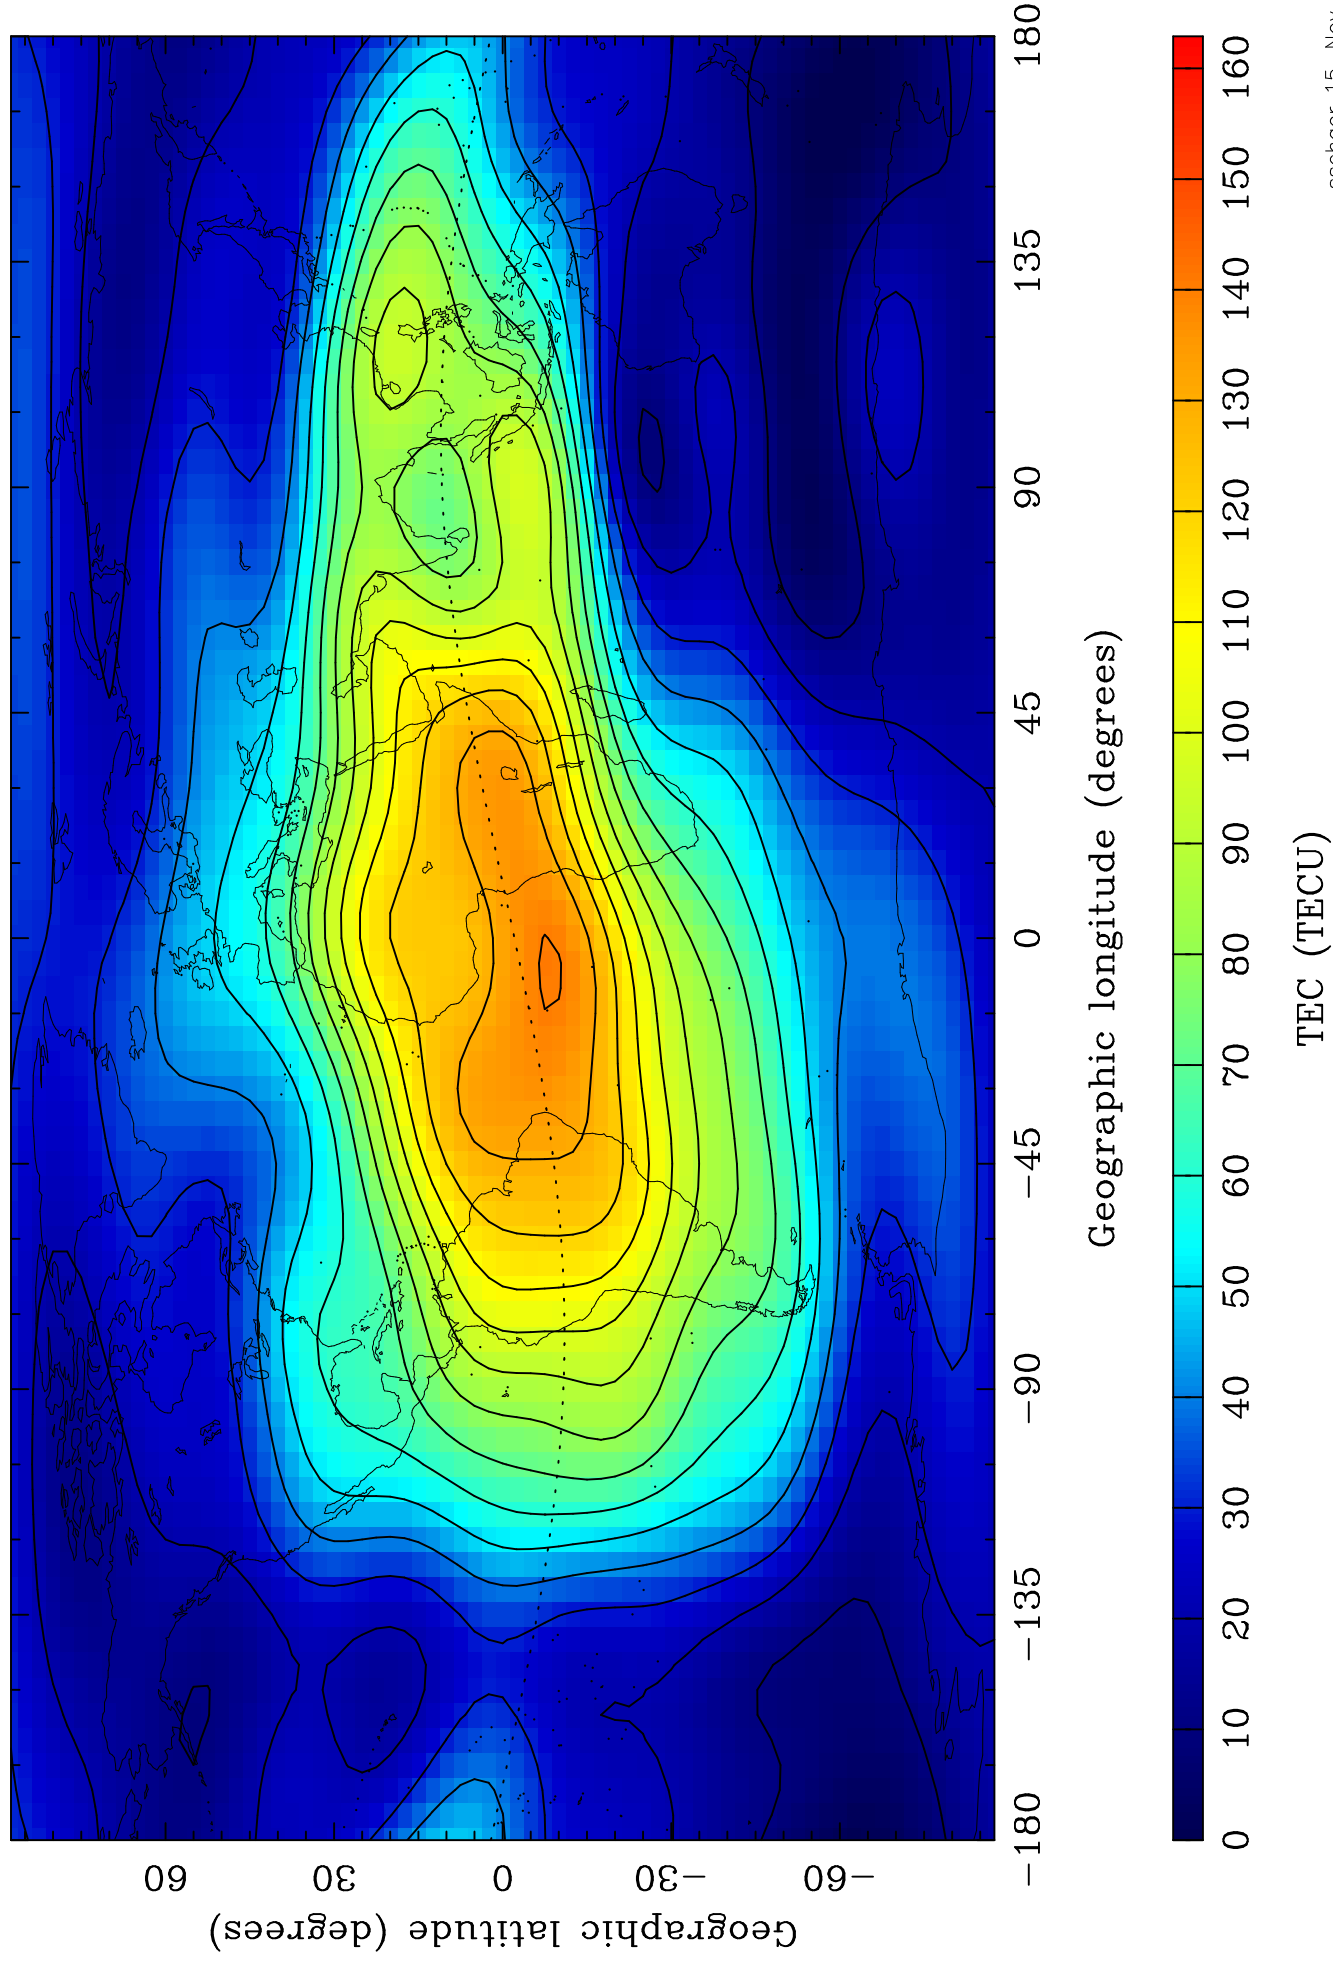

CODE'S GLOBAL IONOSPHERE INFO FOR DAY 092, 2001 - 01:00 UT

CODE'S GLOBAL IONOSPHERE INFO FOR DAY 092, 2001 - 03:00 UT

CODE'S GLOBAL IONOSPHERE INFO FOR DAY 092, 2001 - 05:00 UT

CODE'S GLOBAL IONOSPHERE INFO FOR DAY 092, 2001 - 07:00 UT

CODE'S GLOBAL IONOSPHERE INFO FOR DAY 092, 2001 - 09:00 UT

CODE'S GLOBAL IONOSPHERE INFO FOR DAY 092, 2001 - 11:00 UT

CODE'S GLOBAL IONOSPHERE INFO FOR DAY 092, 2001 - 13:00 UT

CODE'S GLOBAL IONOSPHERE INFO FOR DAY 092, 2001 - 15:00 UT