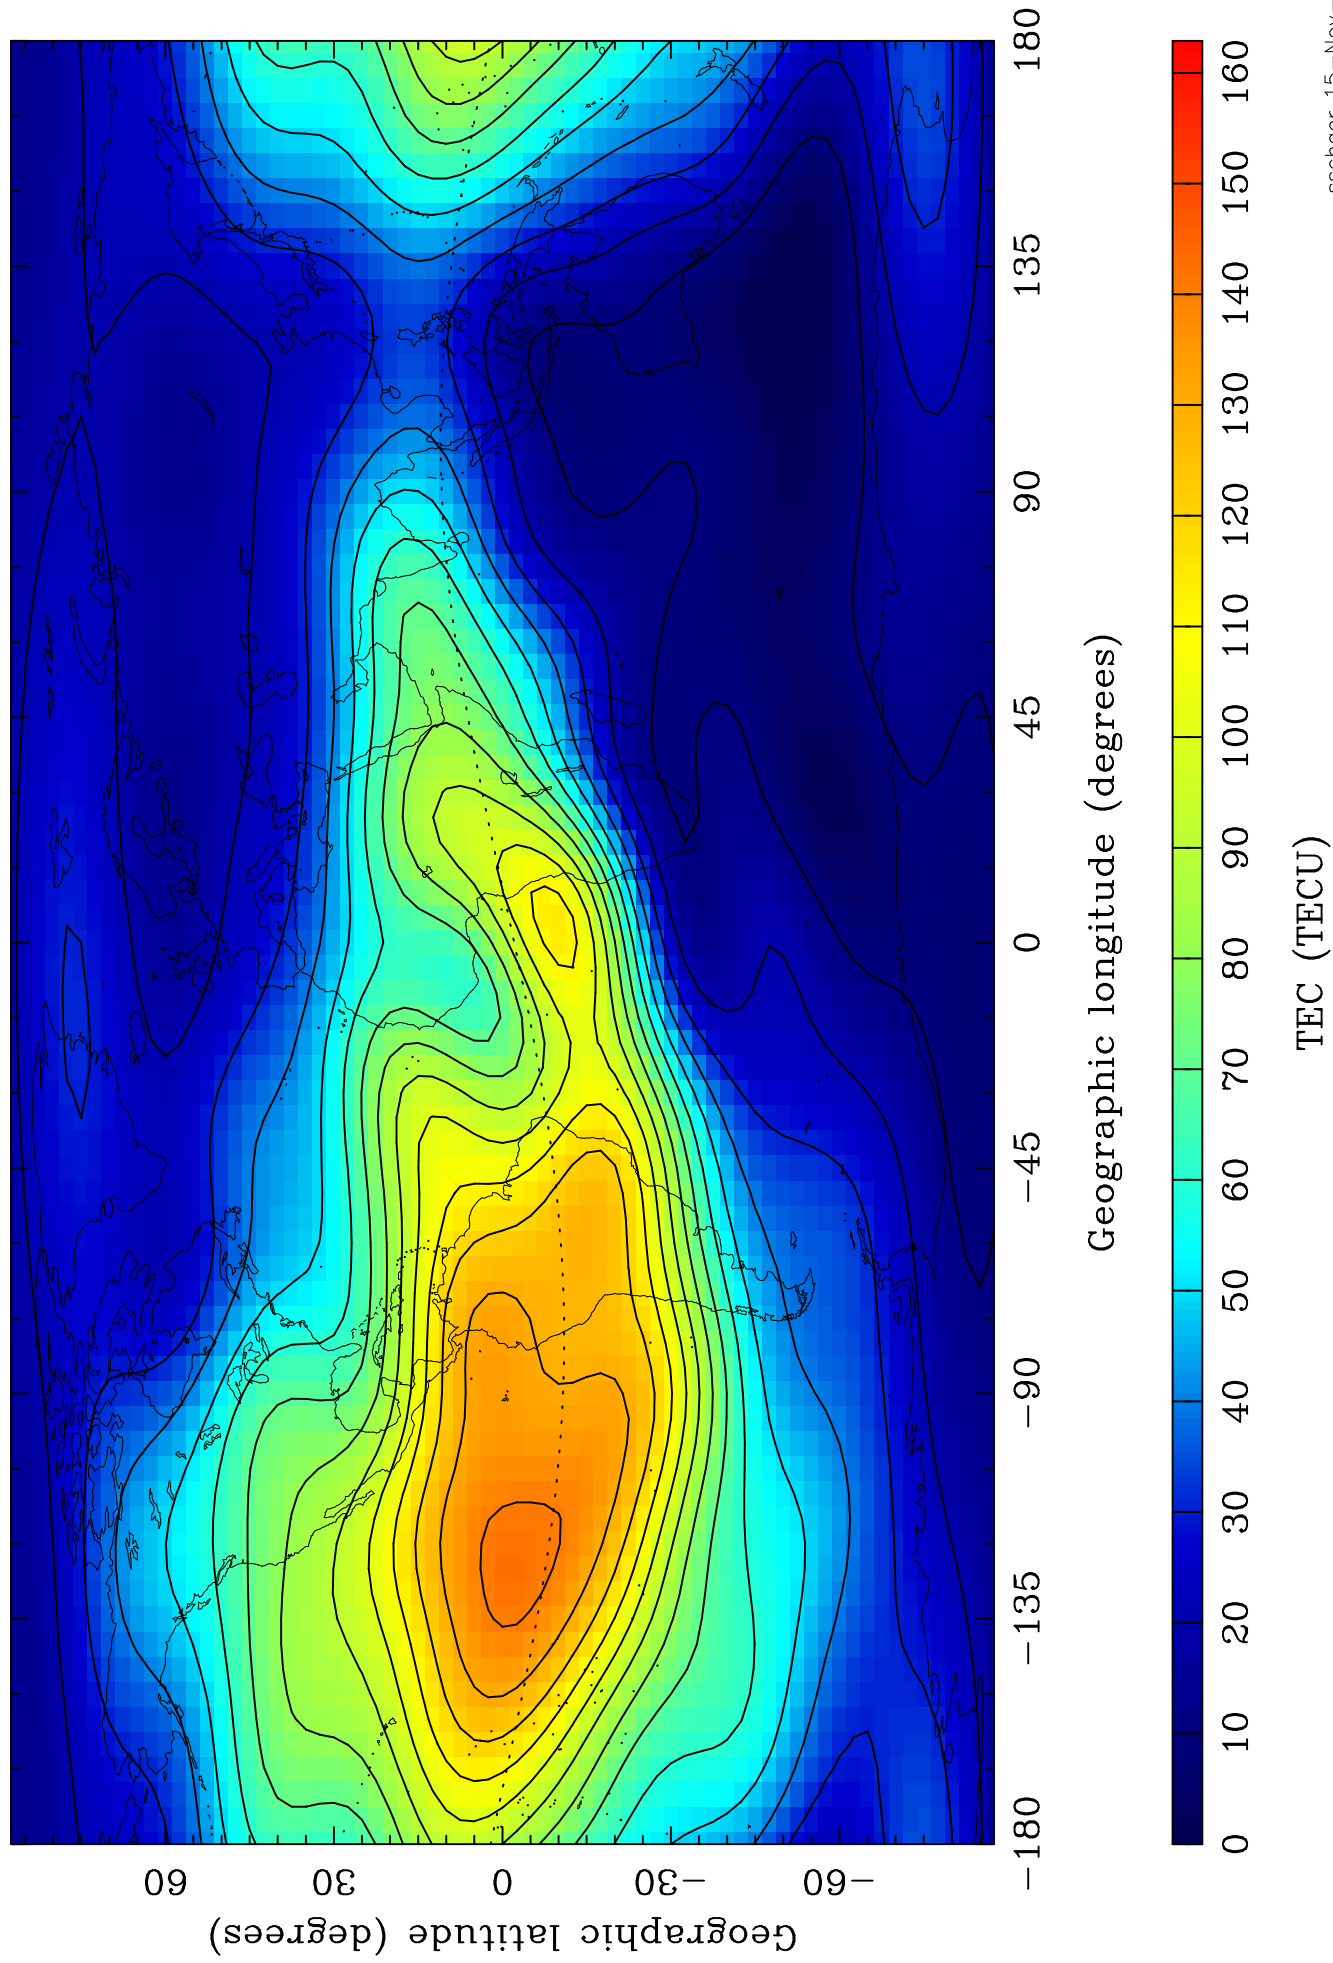

CODE'S GLOBAL IONOSPHERE INFO FOR DAY 092, 2001 - 21:00 UT