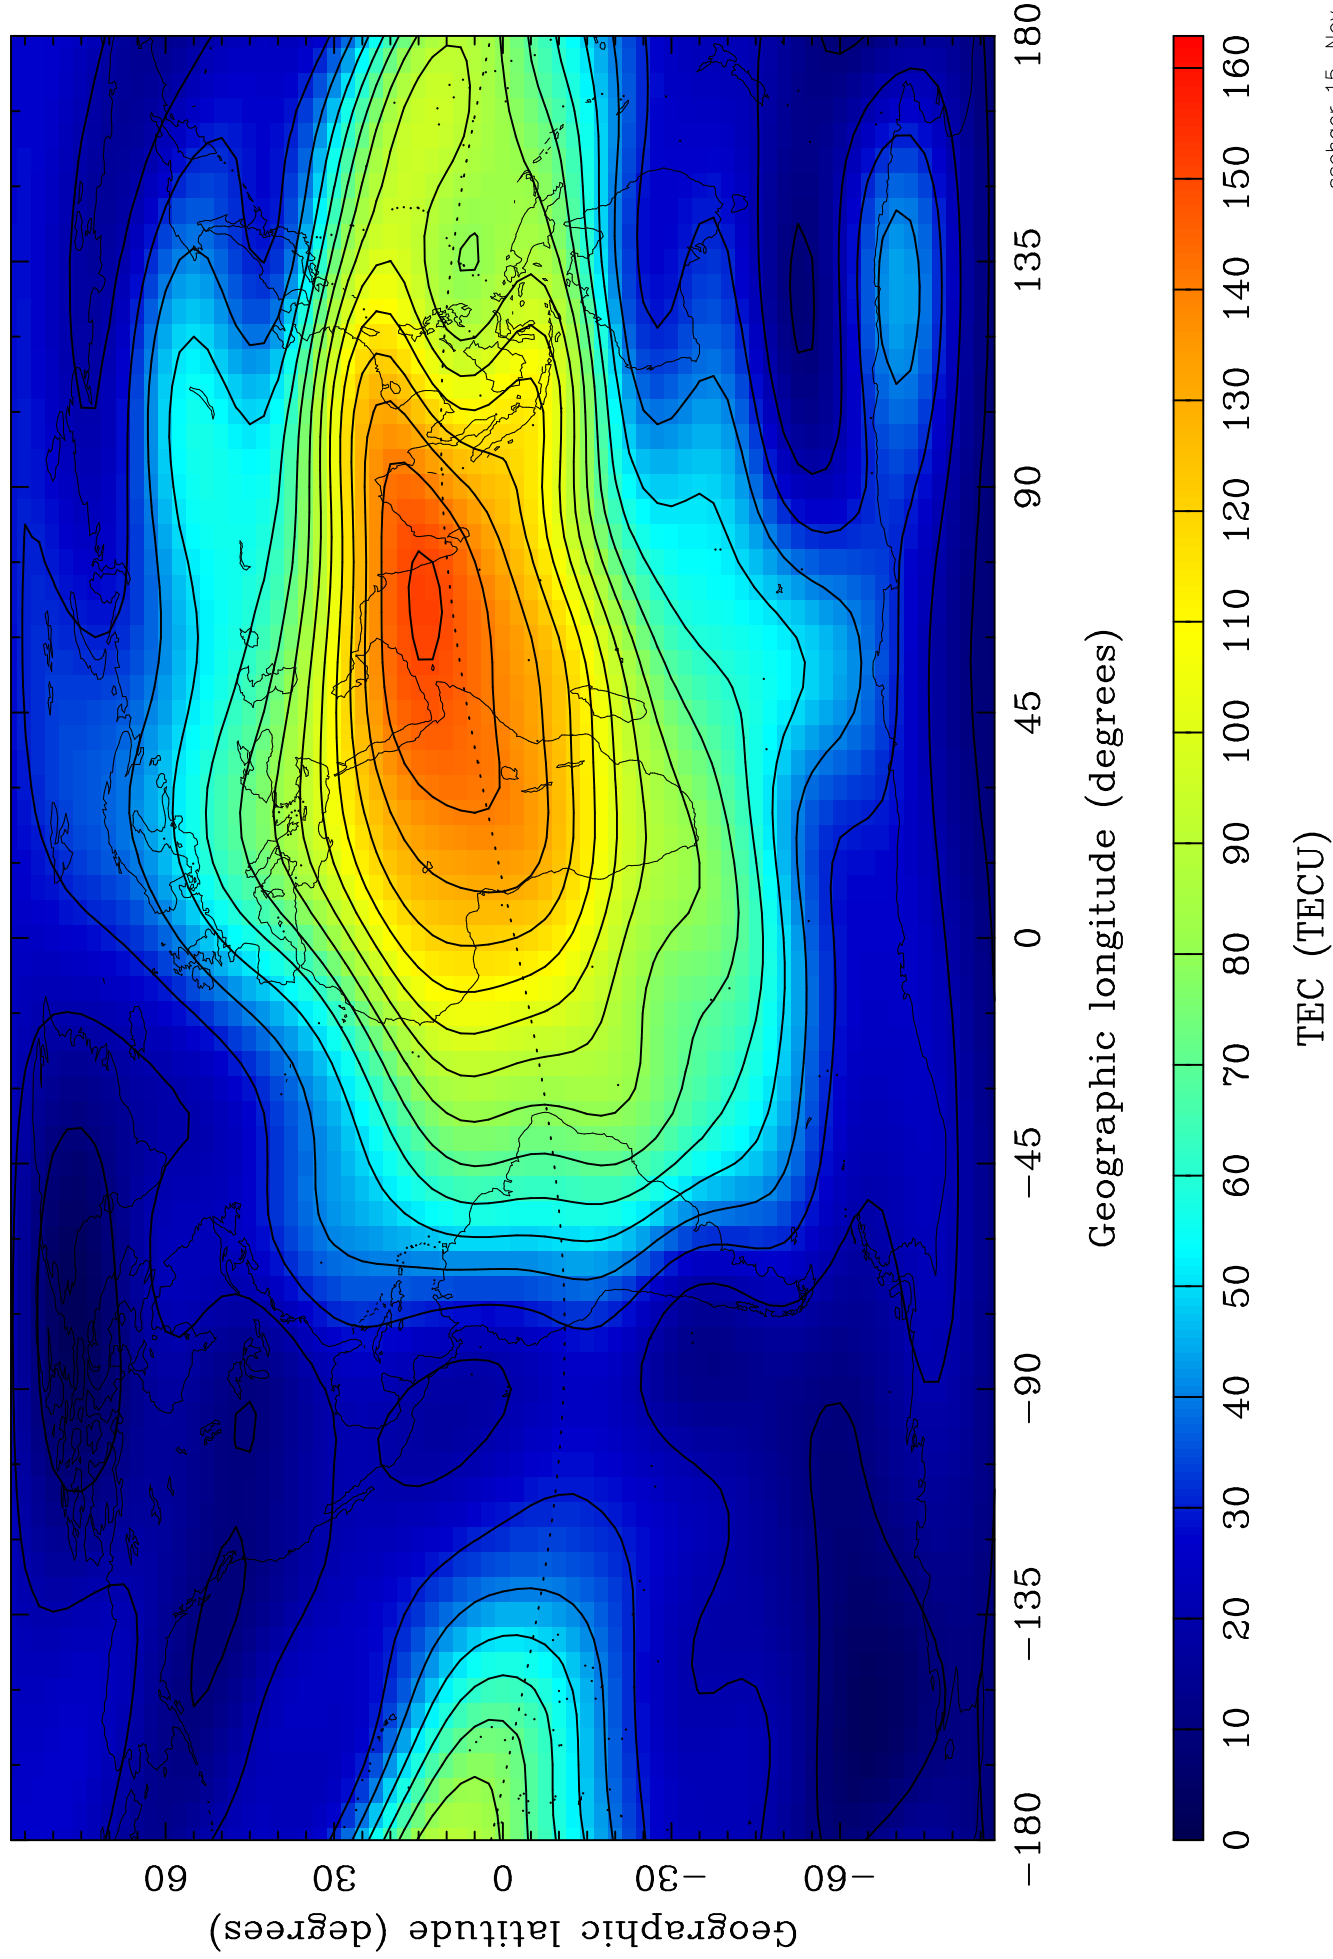

CODE'S GLOBAL IONOSPHERE INFO FOR DAY 092, 2001 - 01:00 UT

CODE'S GLOBAL IONOSPHERE INFO FOR DAY 092, 2001 - 03:00 UT

CODE'S GLOBAL IONOSPHERE INFO FOR DAY 092, 2001 - 05:00 UT

CODE'S GLOBAL IONOSPHERE INFO FOR DAY 092, 2001 - 07:00 UT

CODE'S GLOBAL IONOSPHERE INFO FOR DAY 092, 2001 - 09:00 UT

CODE'S GLOBAL IONOSPHERE INFO FOR DAY 092, 2001 - 11:00 UT

CODE'S GLOBAL IONOSPHERE INFO FOR DAY 092, 2001 - 13:00 UT

CODE'S GLOBAL IONOSPHERE INFO FOR DAY 092, 2001 - 15:00 UT