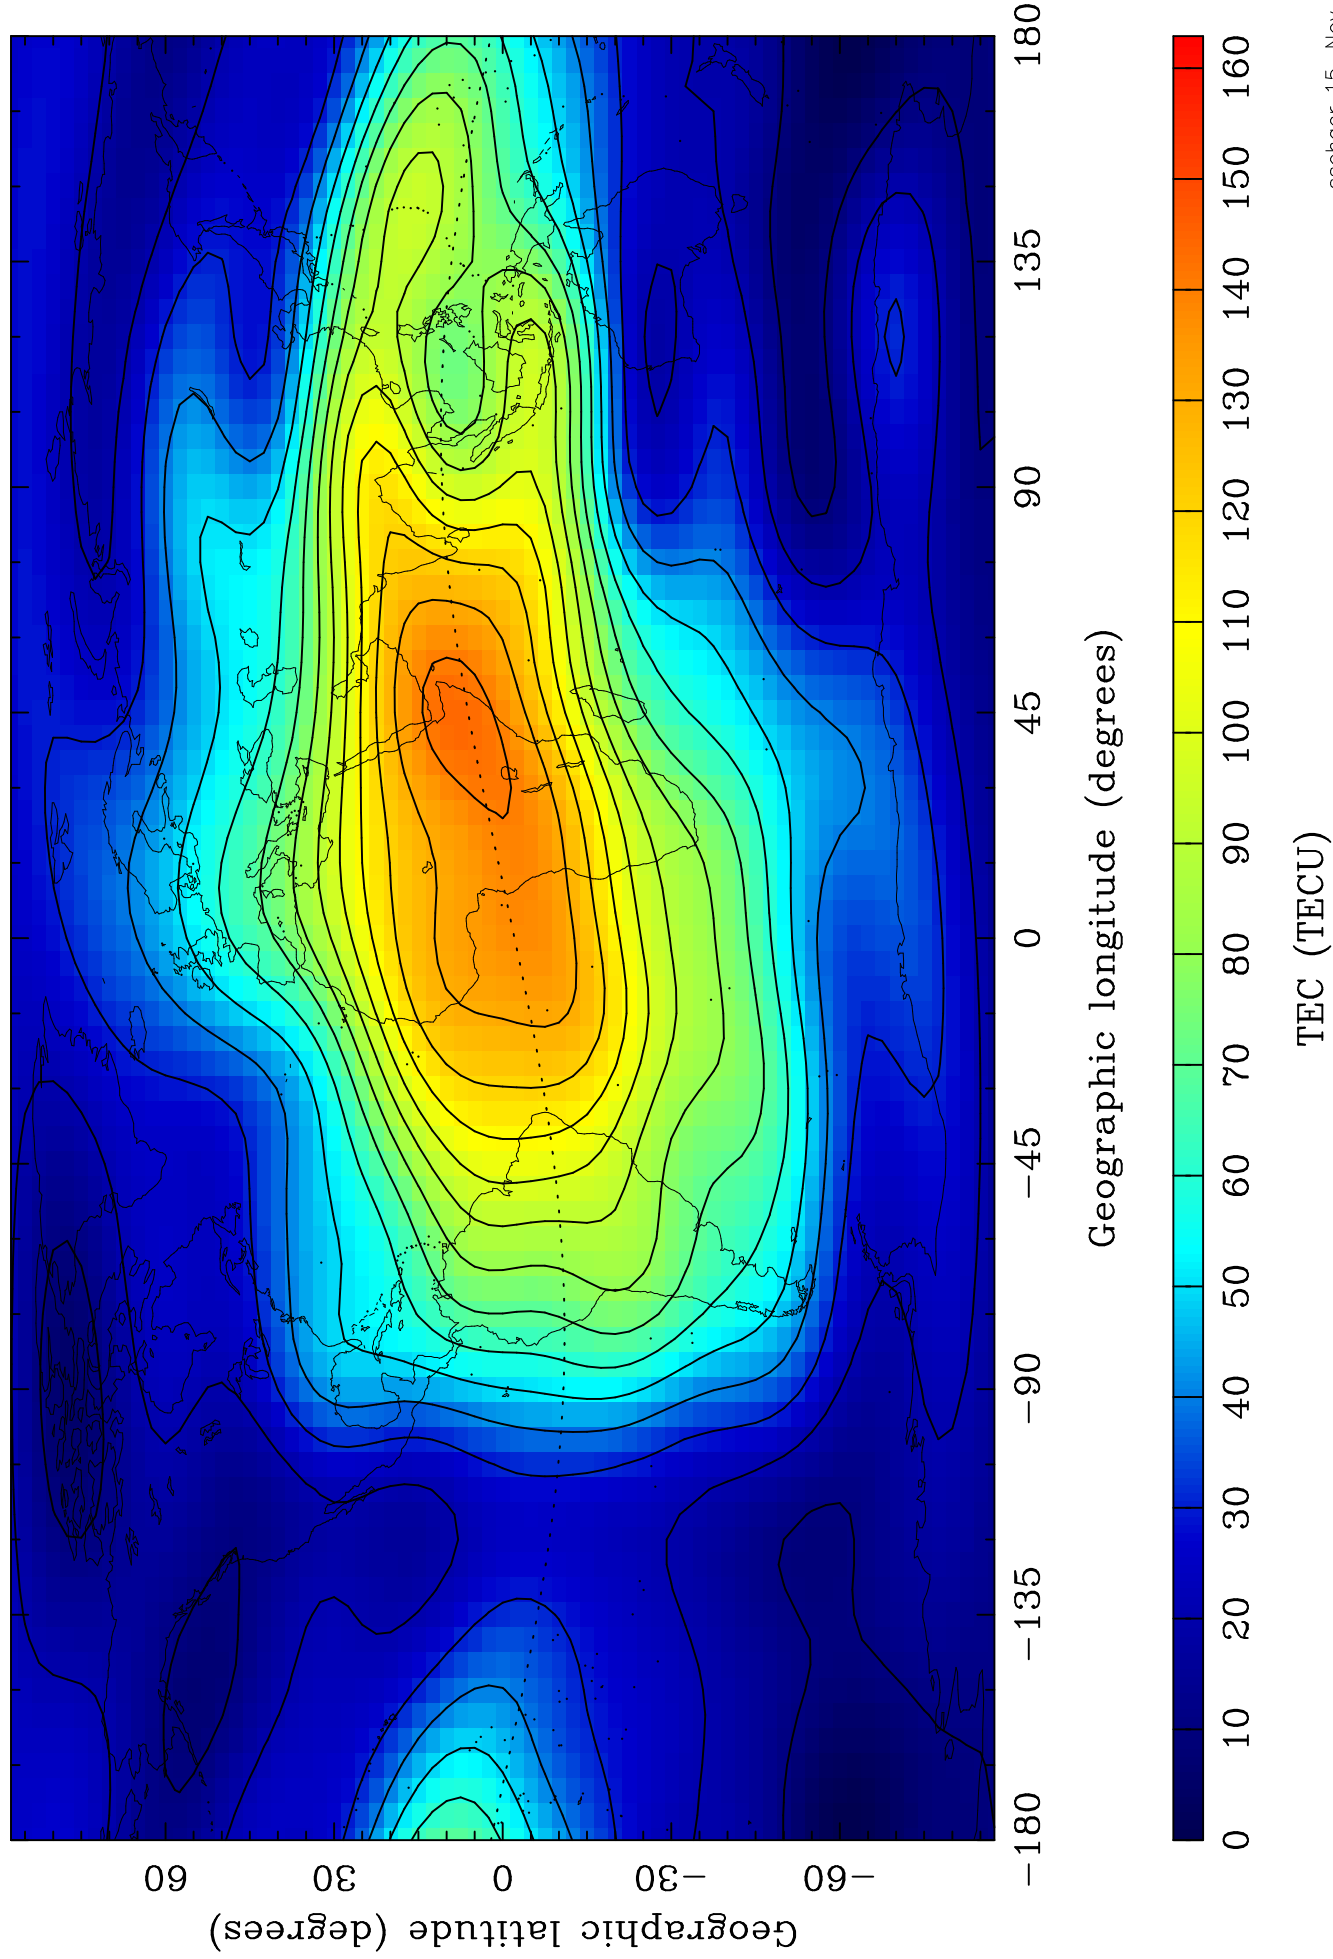

CODE'S GLOBAL IONOSPHERE INFO FOR DAY 092, 2001 - 01:00 UT

CODE'S GLOBAL IONOSPHERE INFO FOR DAY 092, 2001 - 03:00 UT

CODE'S GLOBAL IONOSPHERE INFO FOR DAY 092, 2001 - 05:00 UT

CODE'S GLOBAL IONOSPHERE INFO FOR DAY 092, 2001 - 07:00 UT

CODE'S GLOBAL IONOSPHERE INFO FOR DAY 092, 2001 - 09:00 UT

CODE'S GLOBAL IONOSPHERE INFO FOR DAY 092, 2001 - 11:00 UT

CODE'S GLOBAL IONOSPHERE INFO FOR DAY 092, 2001 - 13:00 UT

CODE'S GLOBAL IONOSPHERE INFO FOR DAY 092, 2001 - 15:00 UT