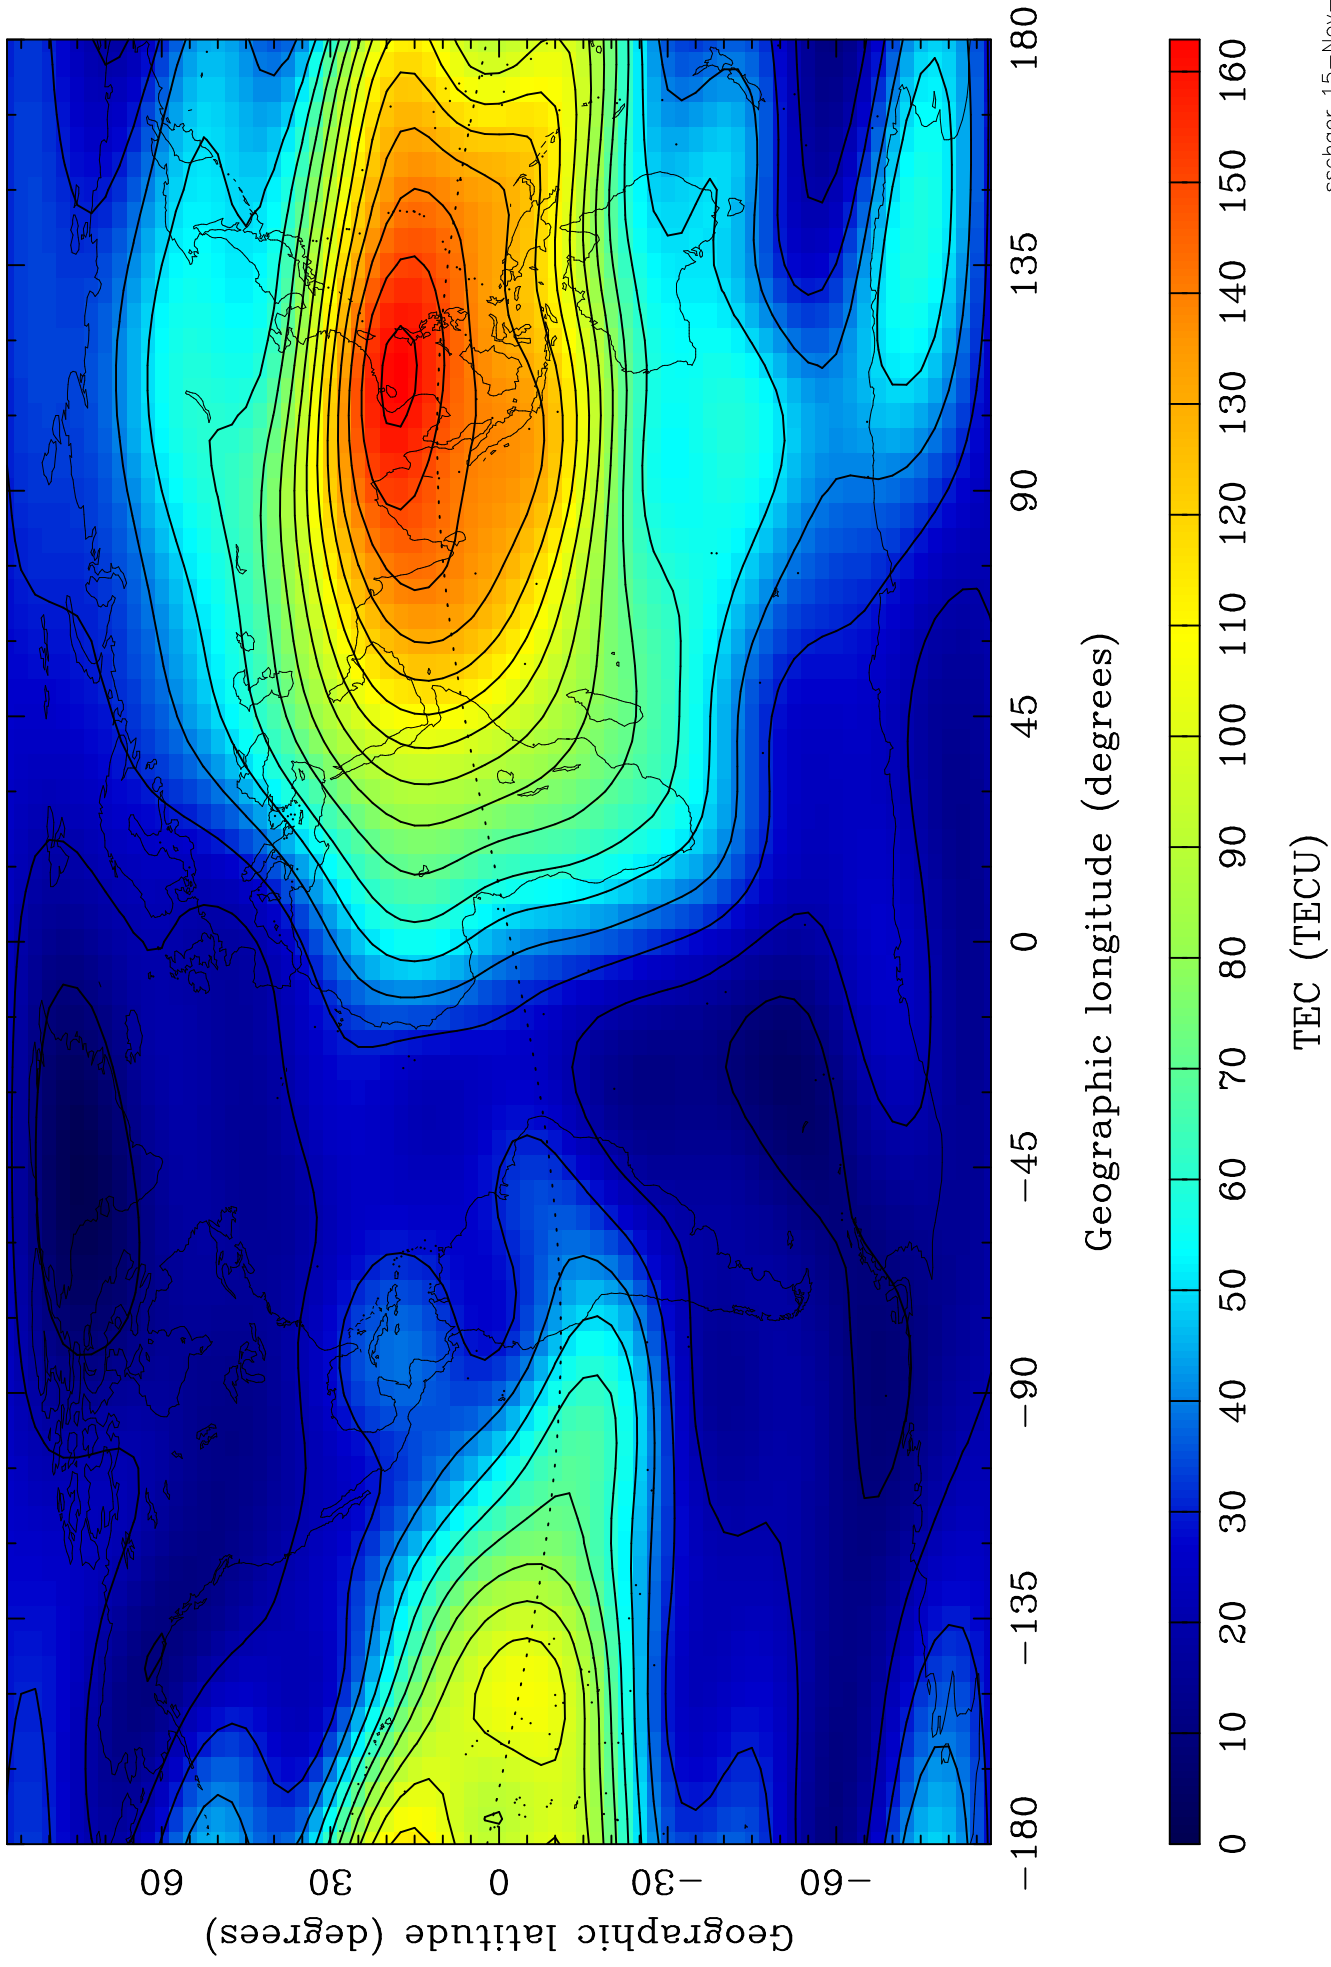

CODE'S GLOBAL IONOSPHERE INFO FOR DAY 092, 2001 - 01:00 UT

CODE'S GLOBAL IONOSPHERE INFO FOR DAY 092, 2001 - 03:00 UT

CODE'S GLOBAL IONOSPHERE INFO FOR DAY 092, 2001 - 05:00 UT

CODE'S GLOBAL IONOSPHERE INFO FOR DAY 092, 2001 - 07:00 UT

CODE'S GLOBAL IONOSPHERE INFO FOR DAY 092, 2001 - 09:00 UT

CODE'S GLOBAL IONOSPHERE INFO FOR DAY 092, 2001 - 11:00 UT

CODE'S GLOBAL IONOSPHERE INFO FOR DAY 092, 2001 - 13:00 UT

CODE'S GLOBAL IONOSPHERE INFO FOR DAY 092, 2001 - 15:00 UT