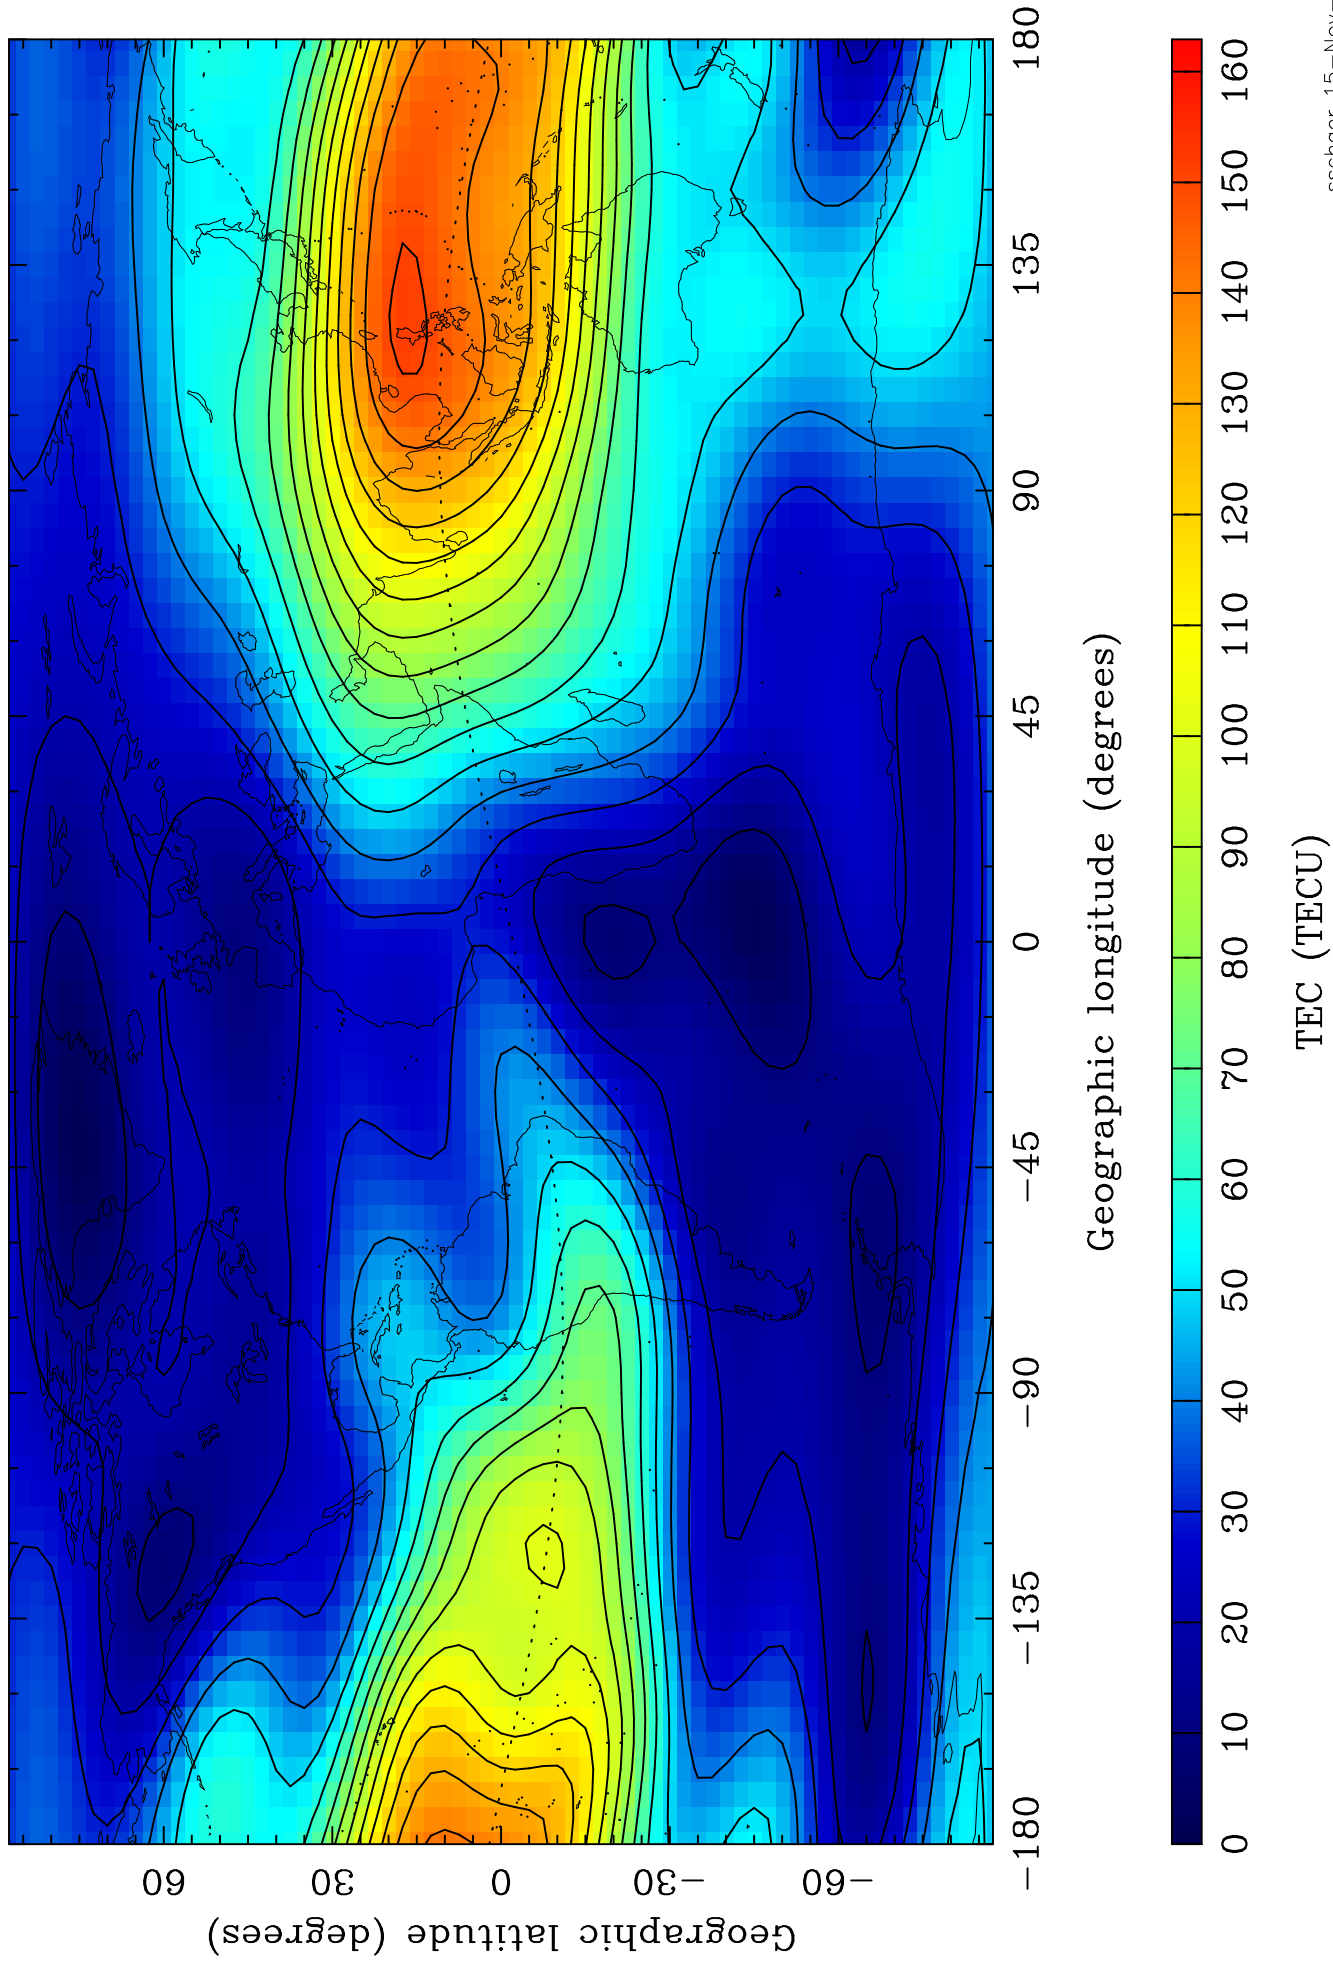

CODE'S GLOBAL IONOSPHERE INFO FOR DAY 092, 2001 - 01:00 UT

CODE'S GLOBAL IONOSPHERE INFO FOR DAY 092, 2001 - 03:00 UT

CODE'S GLOBAL IONOSPHERE INFO FOR DAY 092, 2001 - 05:00 UT

CODE'S GLOBAL IONOSPHERE INFO FOR DAY 092, 2001 - 07:00 UT

CODE'S GLOBAL IONOSPHERE INFO FOR DAY 092, 2001 - 09:00 UT

CODE'S GLOBAL IONOSPHERE INFO FOR DAY 092, 2001 - 11:00 UT

CODE'S GLOBAL IONOSPHERE INFO FOR DAY 092, 2001 - 13:00 UT

CODE'S GLOBAL IONOSPHERE INFO FOR DAY 092, 2001 - 15:00 UT