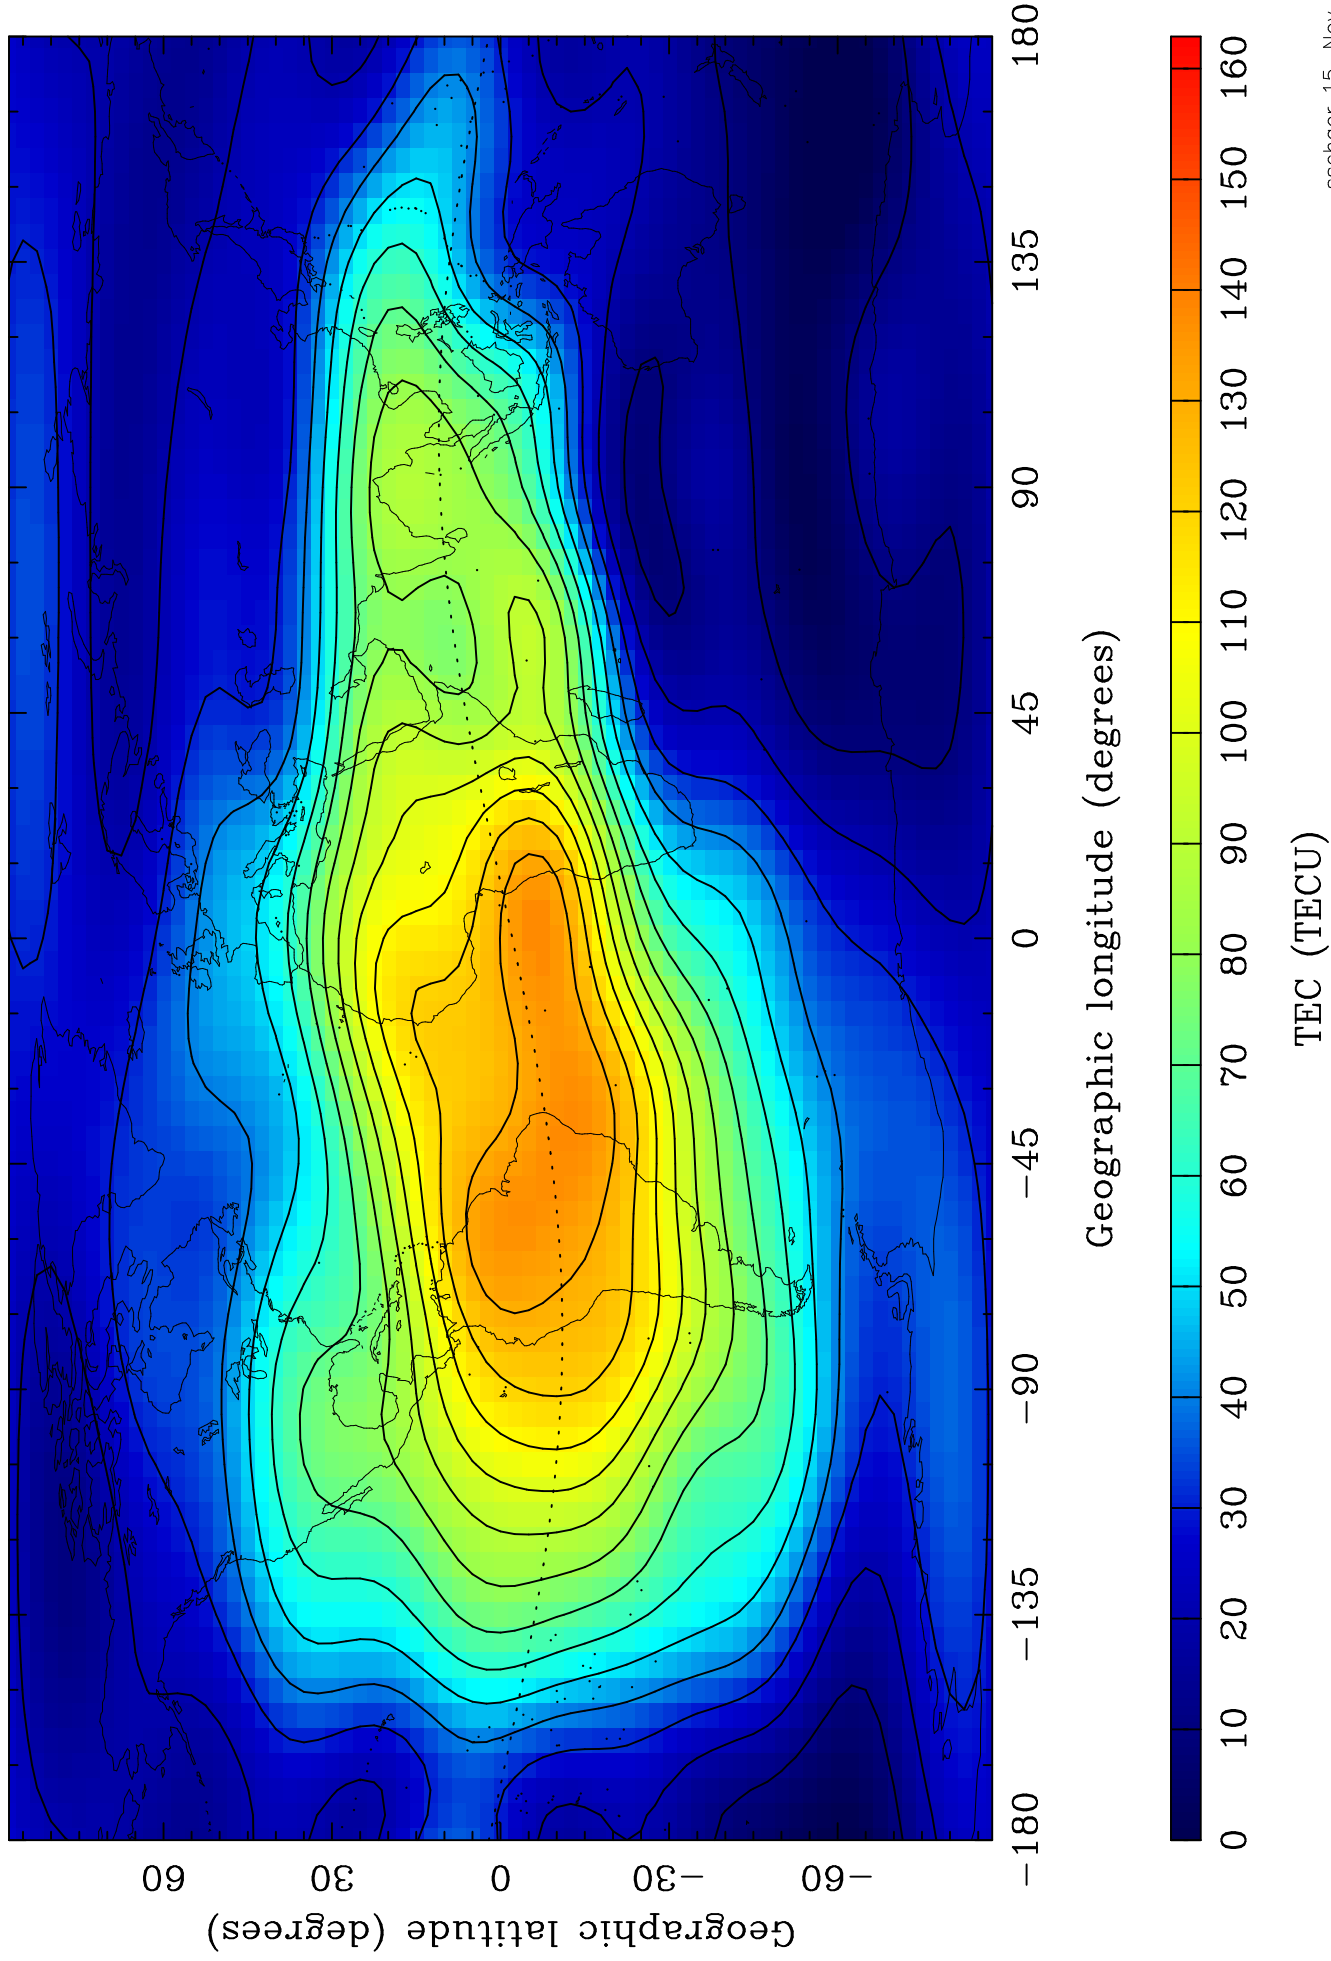

CODE'S GLOBAL IONOSPHERE INFO FOR DAY 092, 2001 - 17:00 UT