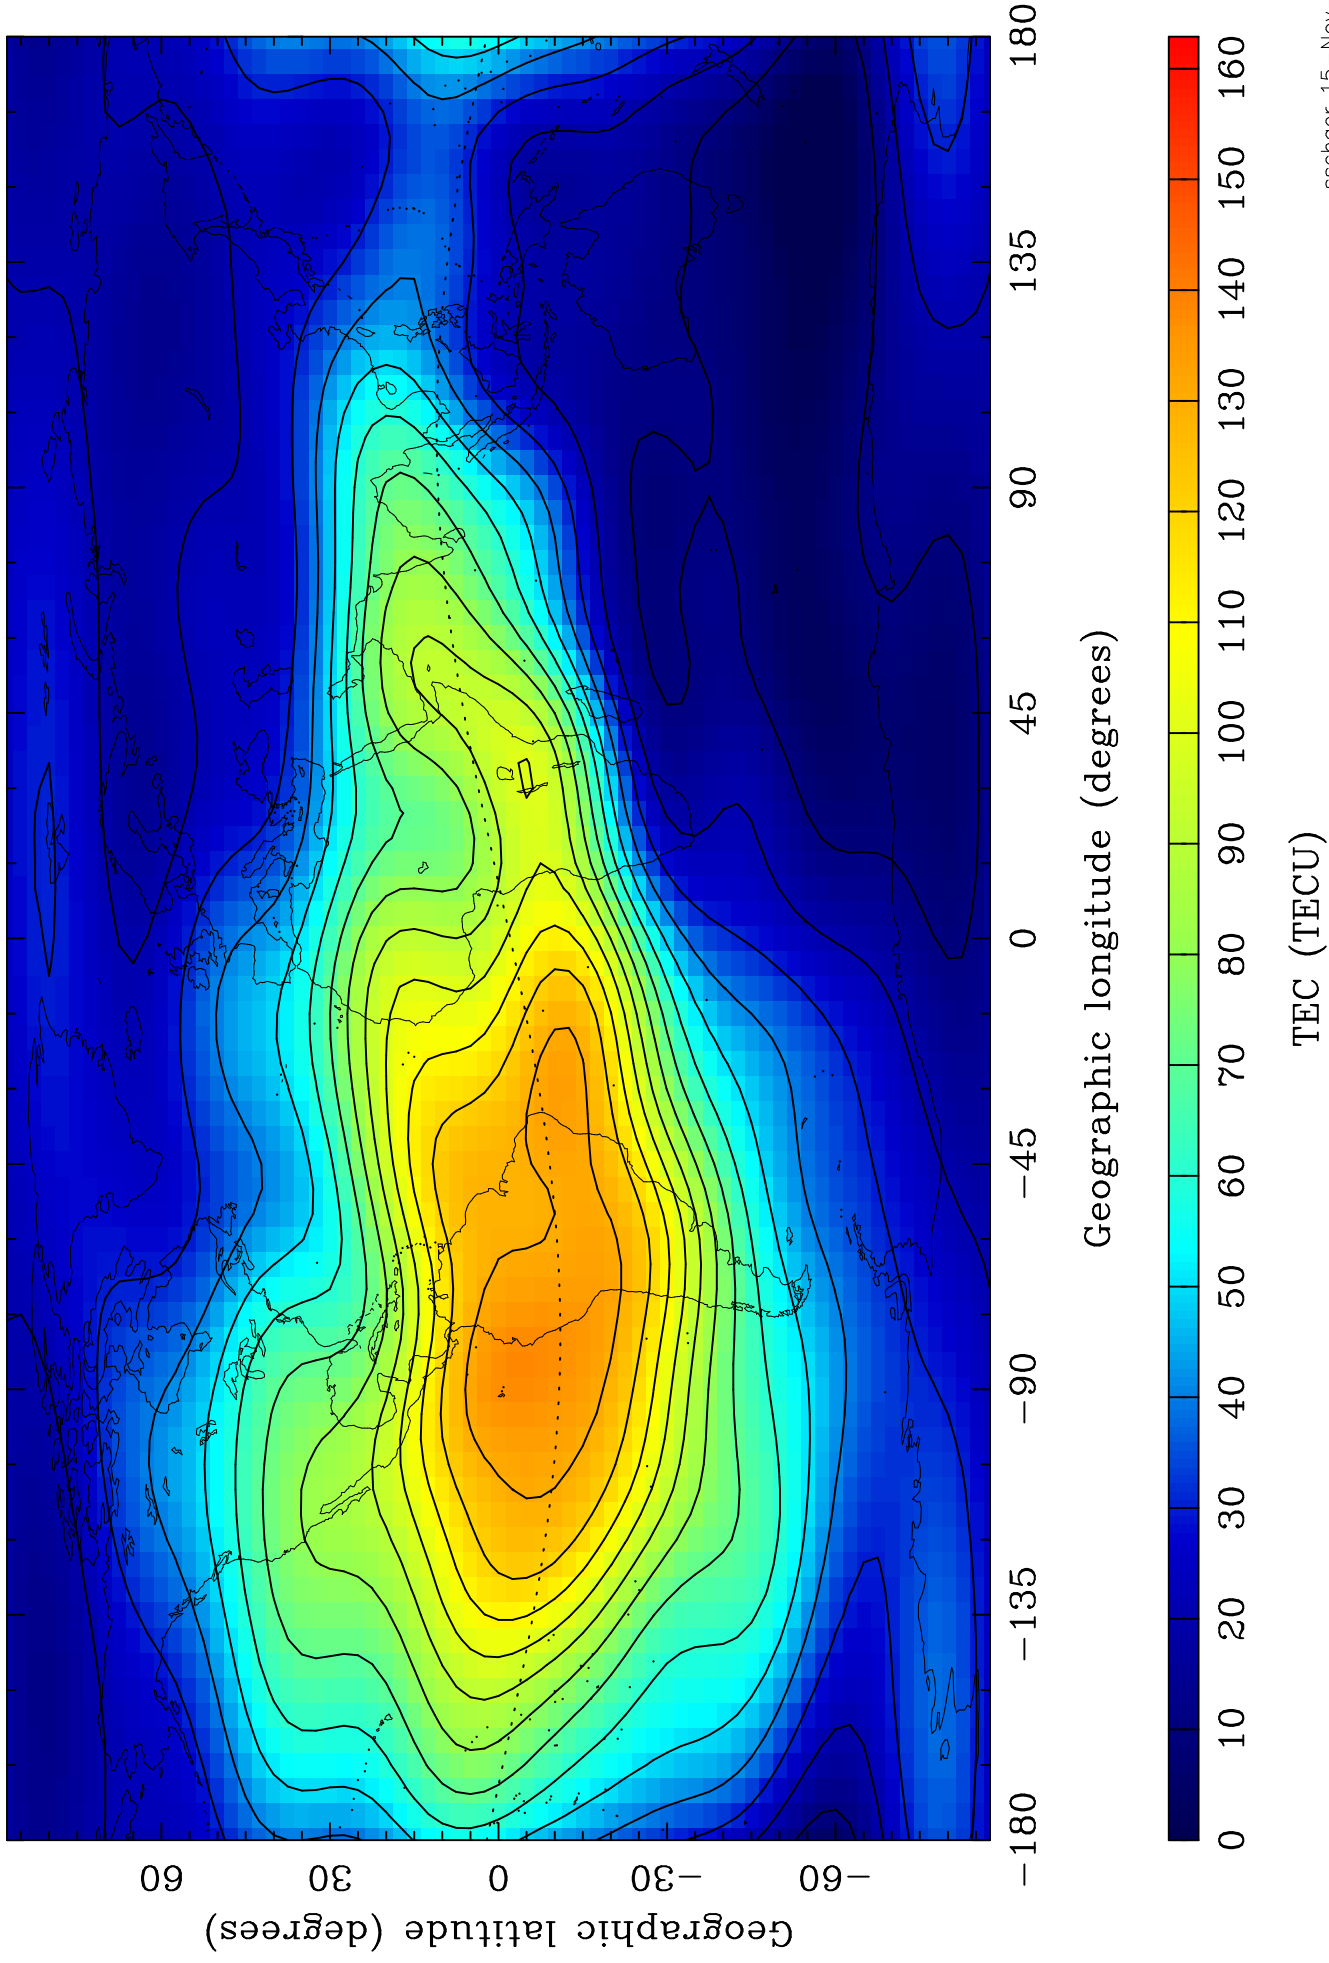

CODE'S GLOBAL IONOSPHERE INFO FOR DAY 092, 2001 - 19:00 UT