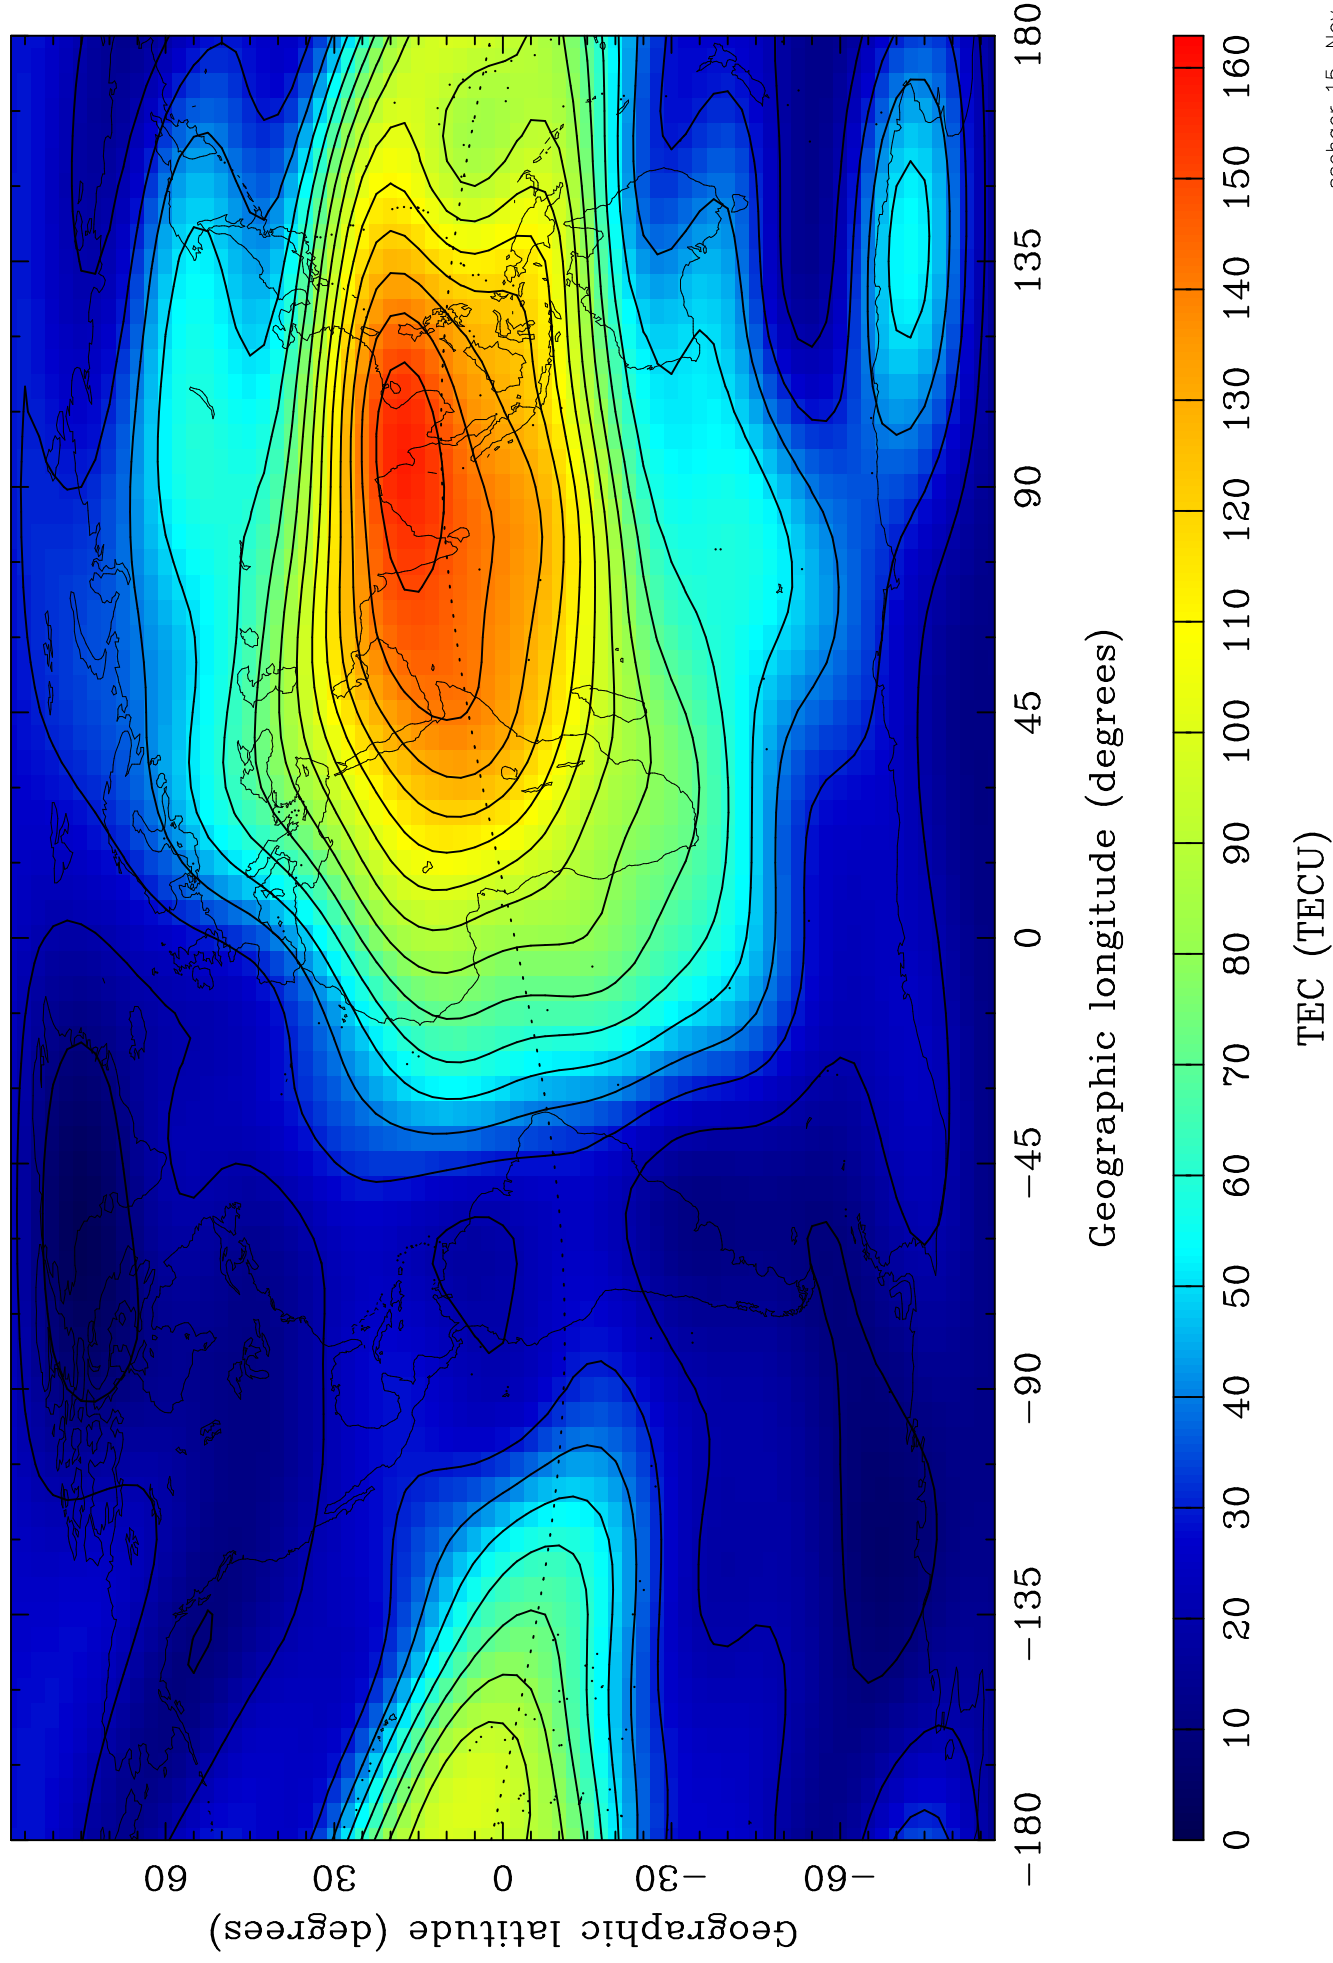

CODE'S GLOBAL IONOSPHERE INFO FOR DAY 092, 2001 - 01:00 UT

CODE'S GLOBAL IONOSPHERE INFO FOR DAY 092, 2001 - 03:00 UT

CODE'S GLOBAL IONOSPHERE INFO FOR DAY 092, 2001 - 05:00 UT

CODE'S GLOBAL IONOSPHERE INFO FOR DAY 092, 2001 - 07:00 UT

CODE'S GLOBAL IONOSPHERE INFO FOR DAY 092, 2001 - 09:00 UT

CODE'S GLOBAL IONOSPHERE INFO FOR DAY 092, 2001 - 11:00 UT

CODE'S GLOBAL IONOSPHERE INFO FOR DAY 092, 2001 - 13:00 UT

CODE'S GLOBAL IONOSPHERE INFO FOR DAY 092, 2001 - 15:00 UT