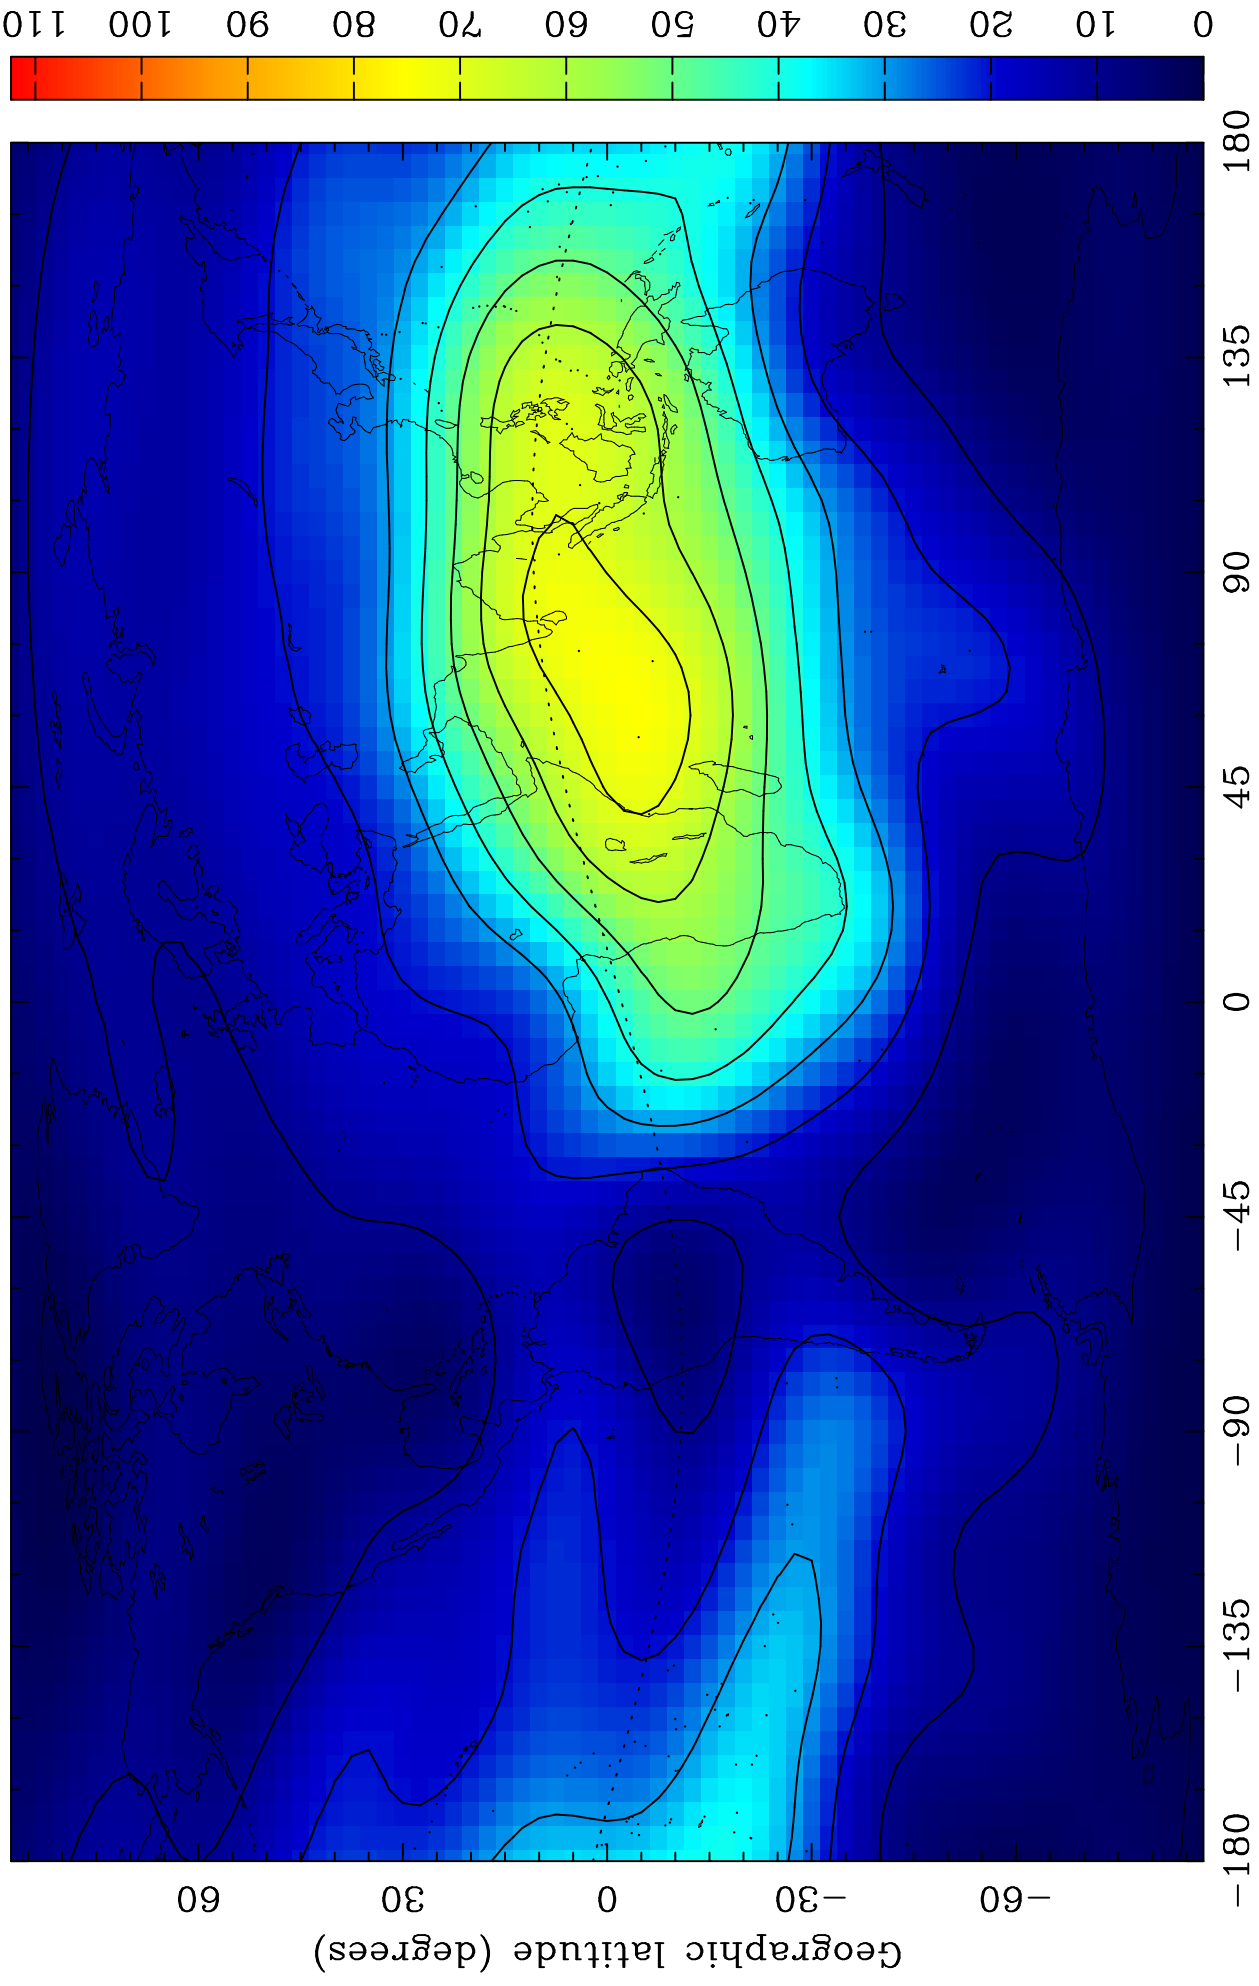

CODE'S GLOBAL IONOSPHERE INFO FOR DAY 198, 2000 - 01:00 UT

CODE'S GLOBAL IONOSPHERE INFO FOR DAY 198, 2000 - 03:00 UT

Geographic longitude (degrees)

Geographic latitude (degrees)

CODE'S GLOBAL IONOSPHERE INFO FOR DAY 198, 2000 - 05:00 UT

Geographic longitude (degrees)

Geographic latitude (degrees)

CODE'S GLOBAL IONOSPHERE INFO FOR DAY 198, 2000 - 07:00 UT

CODE'S GLOBAL IONOSPHERE INFO FOR DAY 198, 2000 - 09:00 UT

CODE'S GLOBAL IONOSPHERE INFO FOR DAY 198, 2000 - 11:00 UT

CODE'S GLOBAL IONOSPHERE INFO FOR DAY 198, 2000 - 13:00 UT

CODE'S GLOBAL IONOSPHERE INFO FOR DAY 198, 2000 - 15:00 UT

CODE'S GLOBAL IONOSPHERE INFO FOR DAY 198, 2000 - 17:00 UT

CODE'S GLOBAL IONOSPHERE INFO FOR DAY 198, 2000 - 19:00 UT

CODE'S GLOBAL IONOSPHERE INFO FOR DAY 198, 2000 - 21:00 UT

CODE'S GLOBAL IONOSPHERE INFO FOR DAY 198, 2000 - 23:00 UT