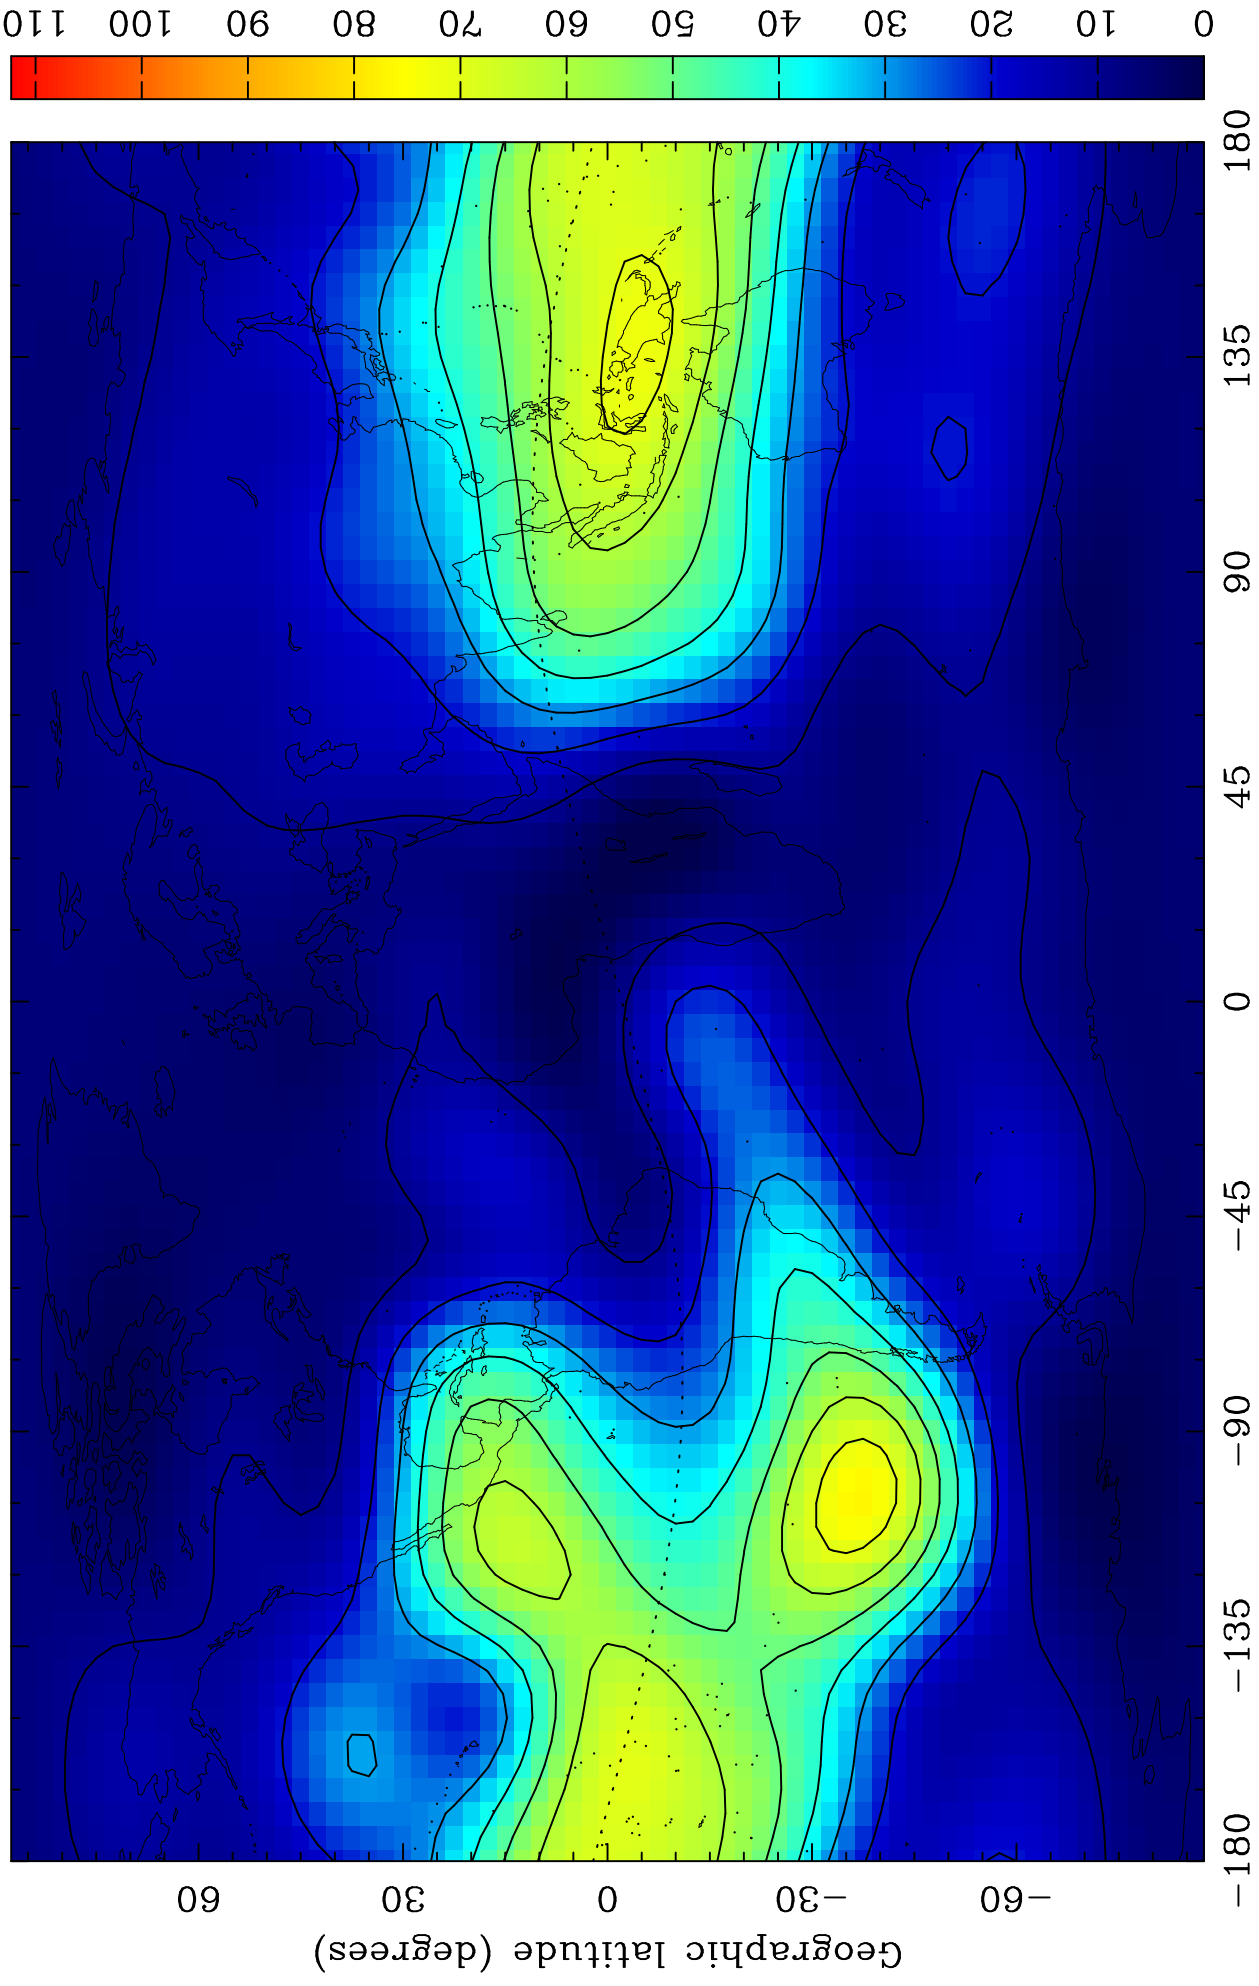

CODE'S GLOBAL IONOSPHERE INFO FOR DAY 198, 2000 - 01:00 UT

CODE'S GLOBAL IONOSPHERE INFO FOR DAY 198, 2000 - 03:00 UT

Geographic longitude (degrees)

Geographic latitude (degrees)

CODE'S GLOBAL IONOSPHERE INFO FOR DAY 198, 2000 - 05:00 UT

Geographic longitude (degrees)

Geographic latitude (degrees)

CODE'S GLOBAL IONOSPHERE INFO FOR DAY 198, 2000 - 07:00 UT

CODE'S GLOBAL IONOSPHERE INFO FOR DAY 198, 2000 - 09:00 UT

CODE'S GLOBAL IONOSPHERE INFO FOR DAY 198, 2000 - 11:00 UT

CODE'S GLOBAL IONOSPHERE INFO FOR DAY 198, 2000 - 13:00 UT

CODE'S GLOBAL IONOSPHERE INFO FOR DAY 198, 2000 - 15:00 UT

CODE'S GLOBAL IONOSPHERE INFO FOR DAY 198, 2000 - 17:00 UT

CODE'S GLOBAL IONOSPHERE INFO FOR DAY 198, 2000 - 19:00 UT

CODE'S GLOBAL IONOSPHERE INFO FOR DAY 198, 2000 - 21:00 UT

CODE'S GLOBAL IONOSPHERE INFO FOR DAY 198, 2000 - 23:00 UT