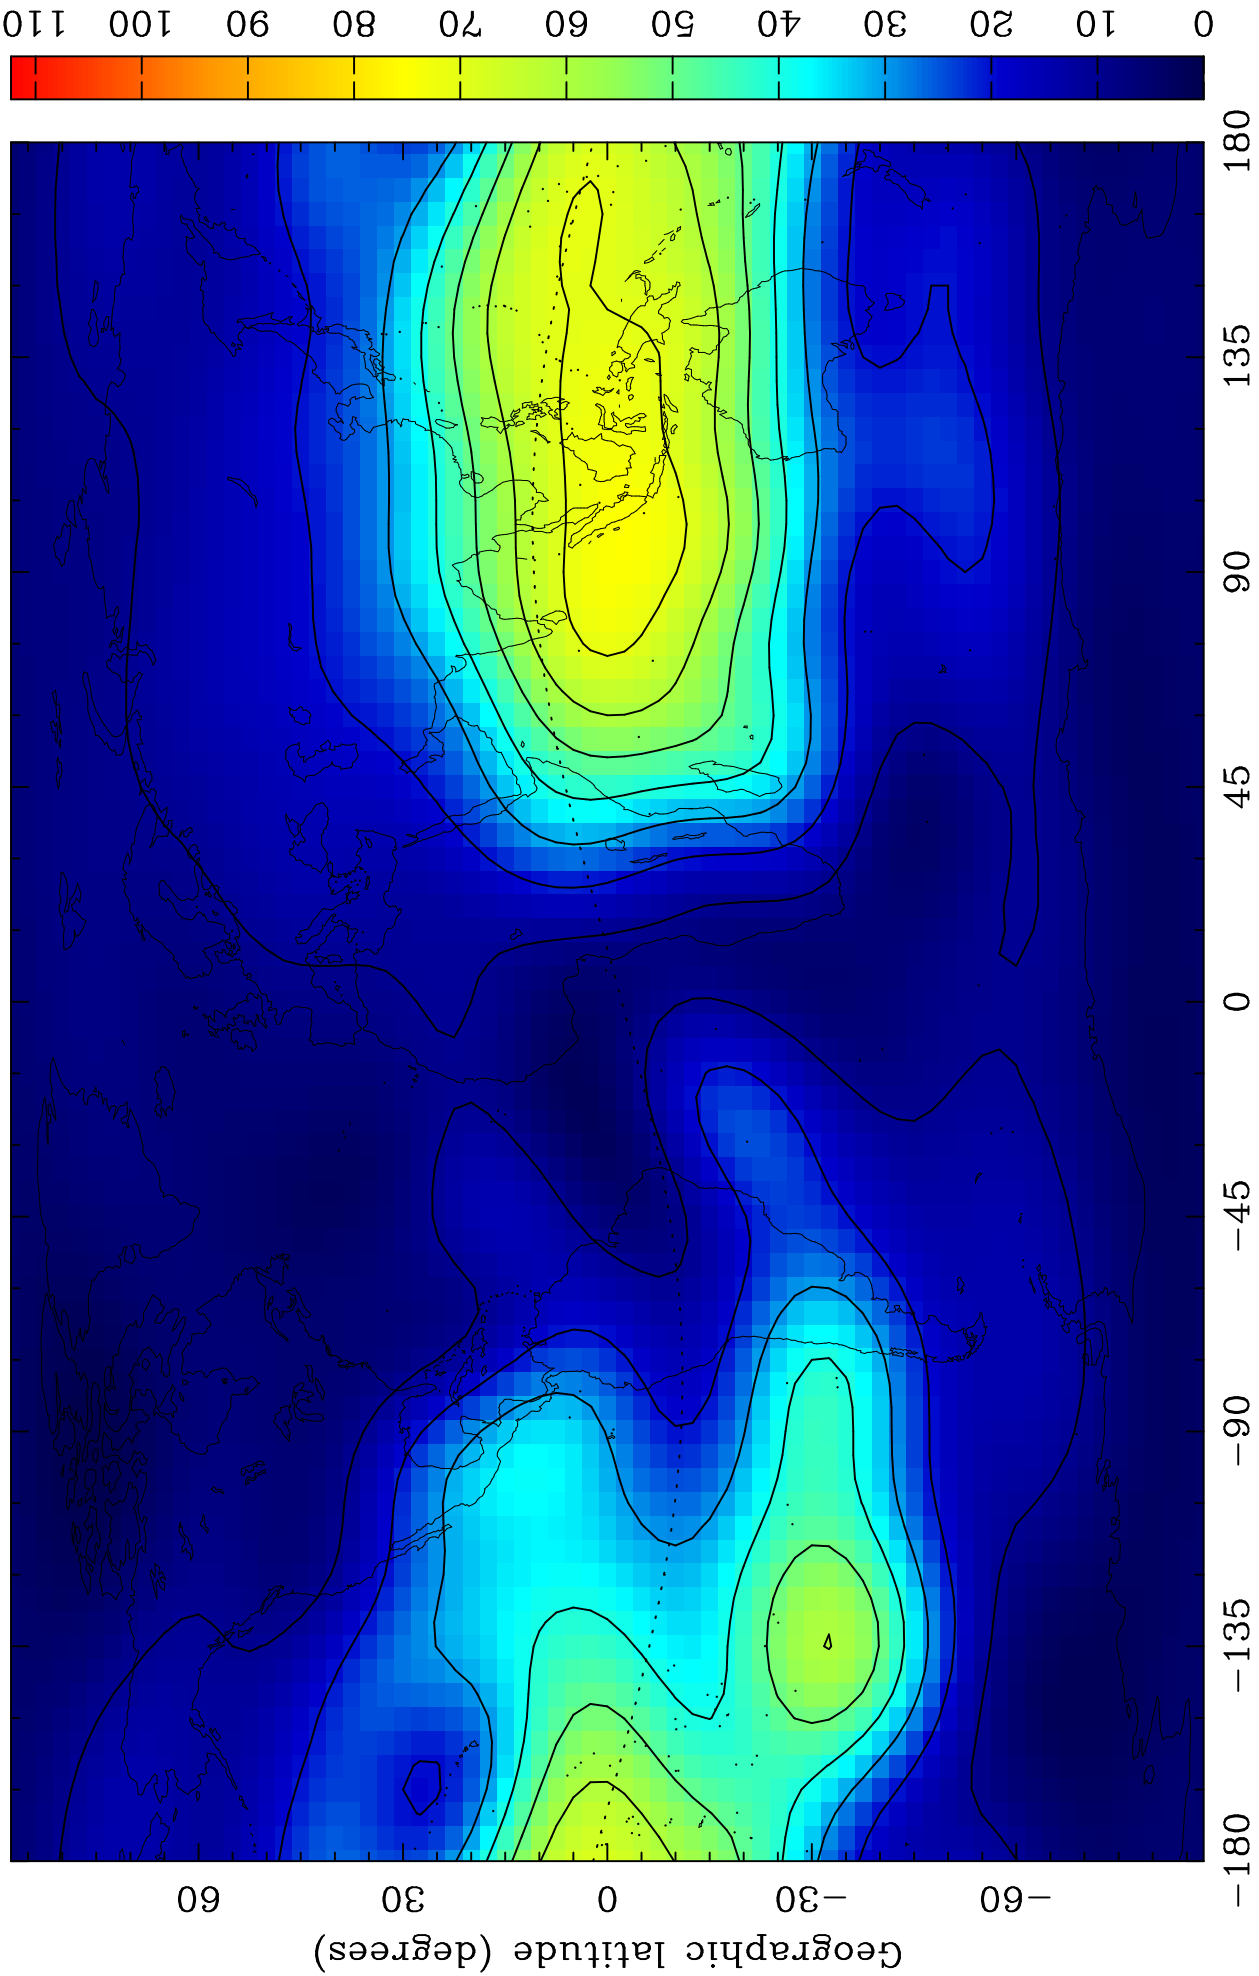

CODE'S GLOBAL IONOSPHERE INFO FOR DAY 198, 2000 - 01:00 UT

CODE'S GLOBAL IONOSPHERE INFO FOR DAY 198, 2000 - 03:00 UT

Geographic longitude (degrees)

Geographic latitude (degrees)

CODE'S GLOBAL IONOSPHERE INFO FOR DAY 198, 2000 - 05:00 UT

Geographic longitude (degrees)

Geographic latitude (degrees)

CODE'S GLOBAL IONOSPHERE INFO FOR DAY 198, 2000 - 07:00 UT

CODE'S GLOBAL IONOSPHERE INFO FOR DAY 198, 2000 - 09:00 UT

CODE'S GLOBAL IONOSPHERE INFO FOR DAY 198, 2000 - 11:00 UT

CODE'S GLOBAL IONOSPHERE INFO FOR DAY 198, 2000 - 13:00 UT

CODE'S GLOBAL IONOSPHERE INFO FOR DAY 198, 2000 - 15:00 UT

CODE'S GLOBAL IONOSPHERE INFO FOR DAY 198, 2000 - 17:00 UT

CODE'S GLOBAL IONOSPHERE INFO FOR DAY 198, 2000 - 19:00 UT

CODE'S GLOBAL IONOSPHERE INFO FOR DAY 198, 2000 - 21:00 UT

CODE'S GLOBAL IONOSPHERE INFO FOR DAY 198, 2000 - 23:00 UT