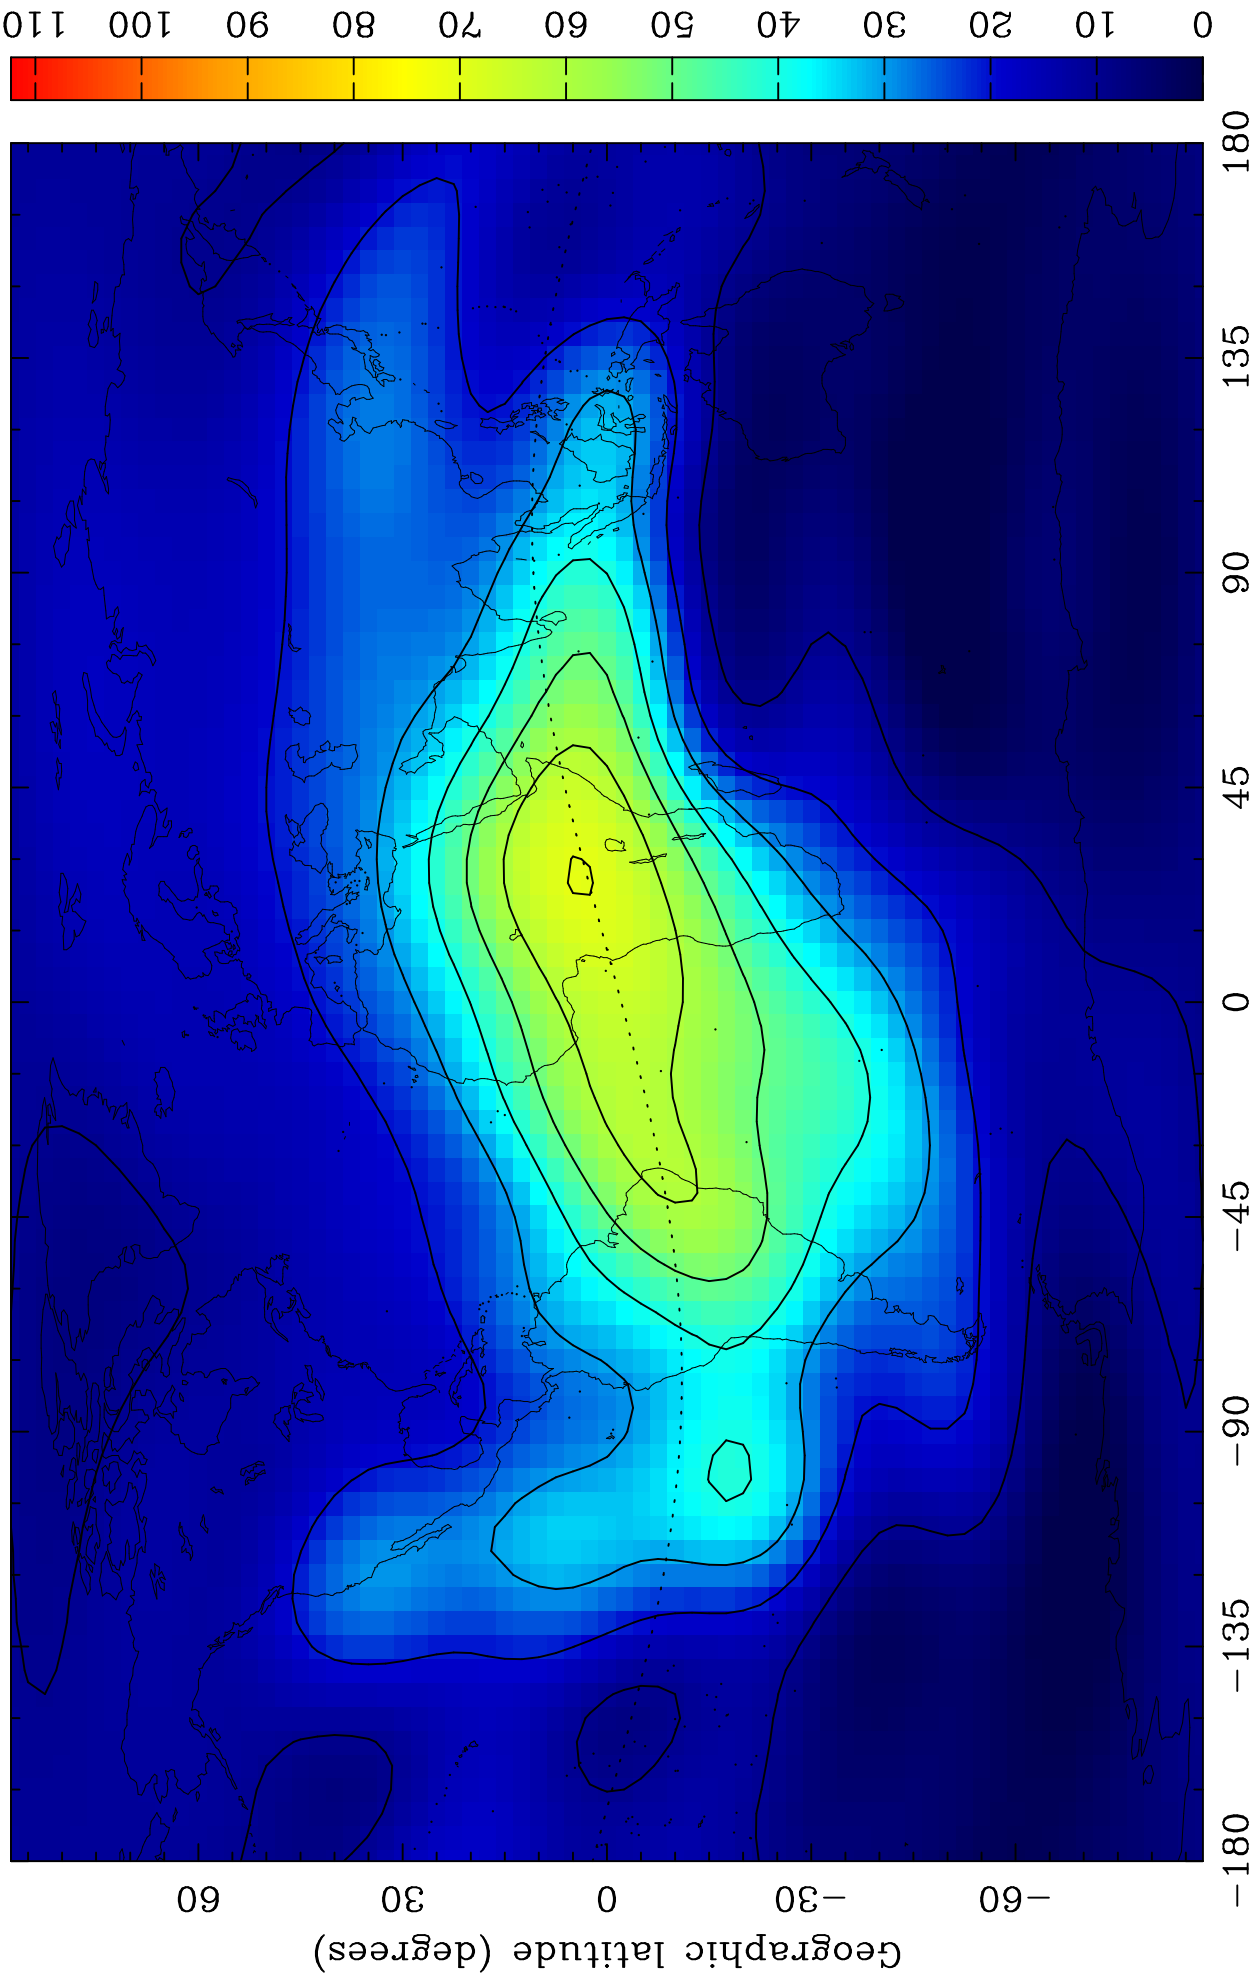

CODE'S GLOBAL IONOSPHERE INFO FOR DAY 198, 2000 - 01:00 UT

CODE'S GLOBAL IONOSPHERE INFO FOR DAY 198, 2000 - 03:00 UT

Geographic longitude (degrees)

Geographic latitude (degrees)

CODE'S GLOBAL IONOSPHERE INFO FOR DAY 198, 2000 - 05:00 UT

Geographic longitude (degrees)

Geographic latitude (degrees)

CODE'S GLOBAL IONOSPHERE INFO FOR DAY 198, 2000 - 07:00 UT

CODE'S GLOBAL IONOSPHERE INFO FOR DAY 198, 2000 - 09:00 UT

CODE'S GLOBAL IONOSPHERE INFO FOR DAY 198, 2000 - 11:00 UT

CODE'S GLOBAL IONOSPHERE INFO FOR DAY 198, 2000 - 13:00 UT

CODE'S GLOBAL IONOSPHERE INFO FOR DAY 198, 2000 - 15:00 UT

CODE'S GLOBAL IONOSPHERE INFO FOR DAY 198, 2000 - 17:00 UT

CODE'S GLOBAL IONOSPHERE INFO FOR DAY 198, 2000 - 19:00 UT

CODE'S GLOBAL IONOSPHERE INFO FOR DAY 198, 2000 - 21:00 UT

CODE'S GLOBAL IONOSPHERE INFO FOR DAY 198, 2000 - 23:00 UT