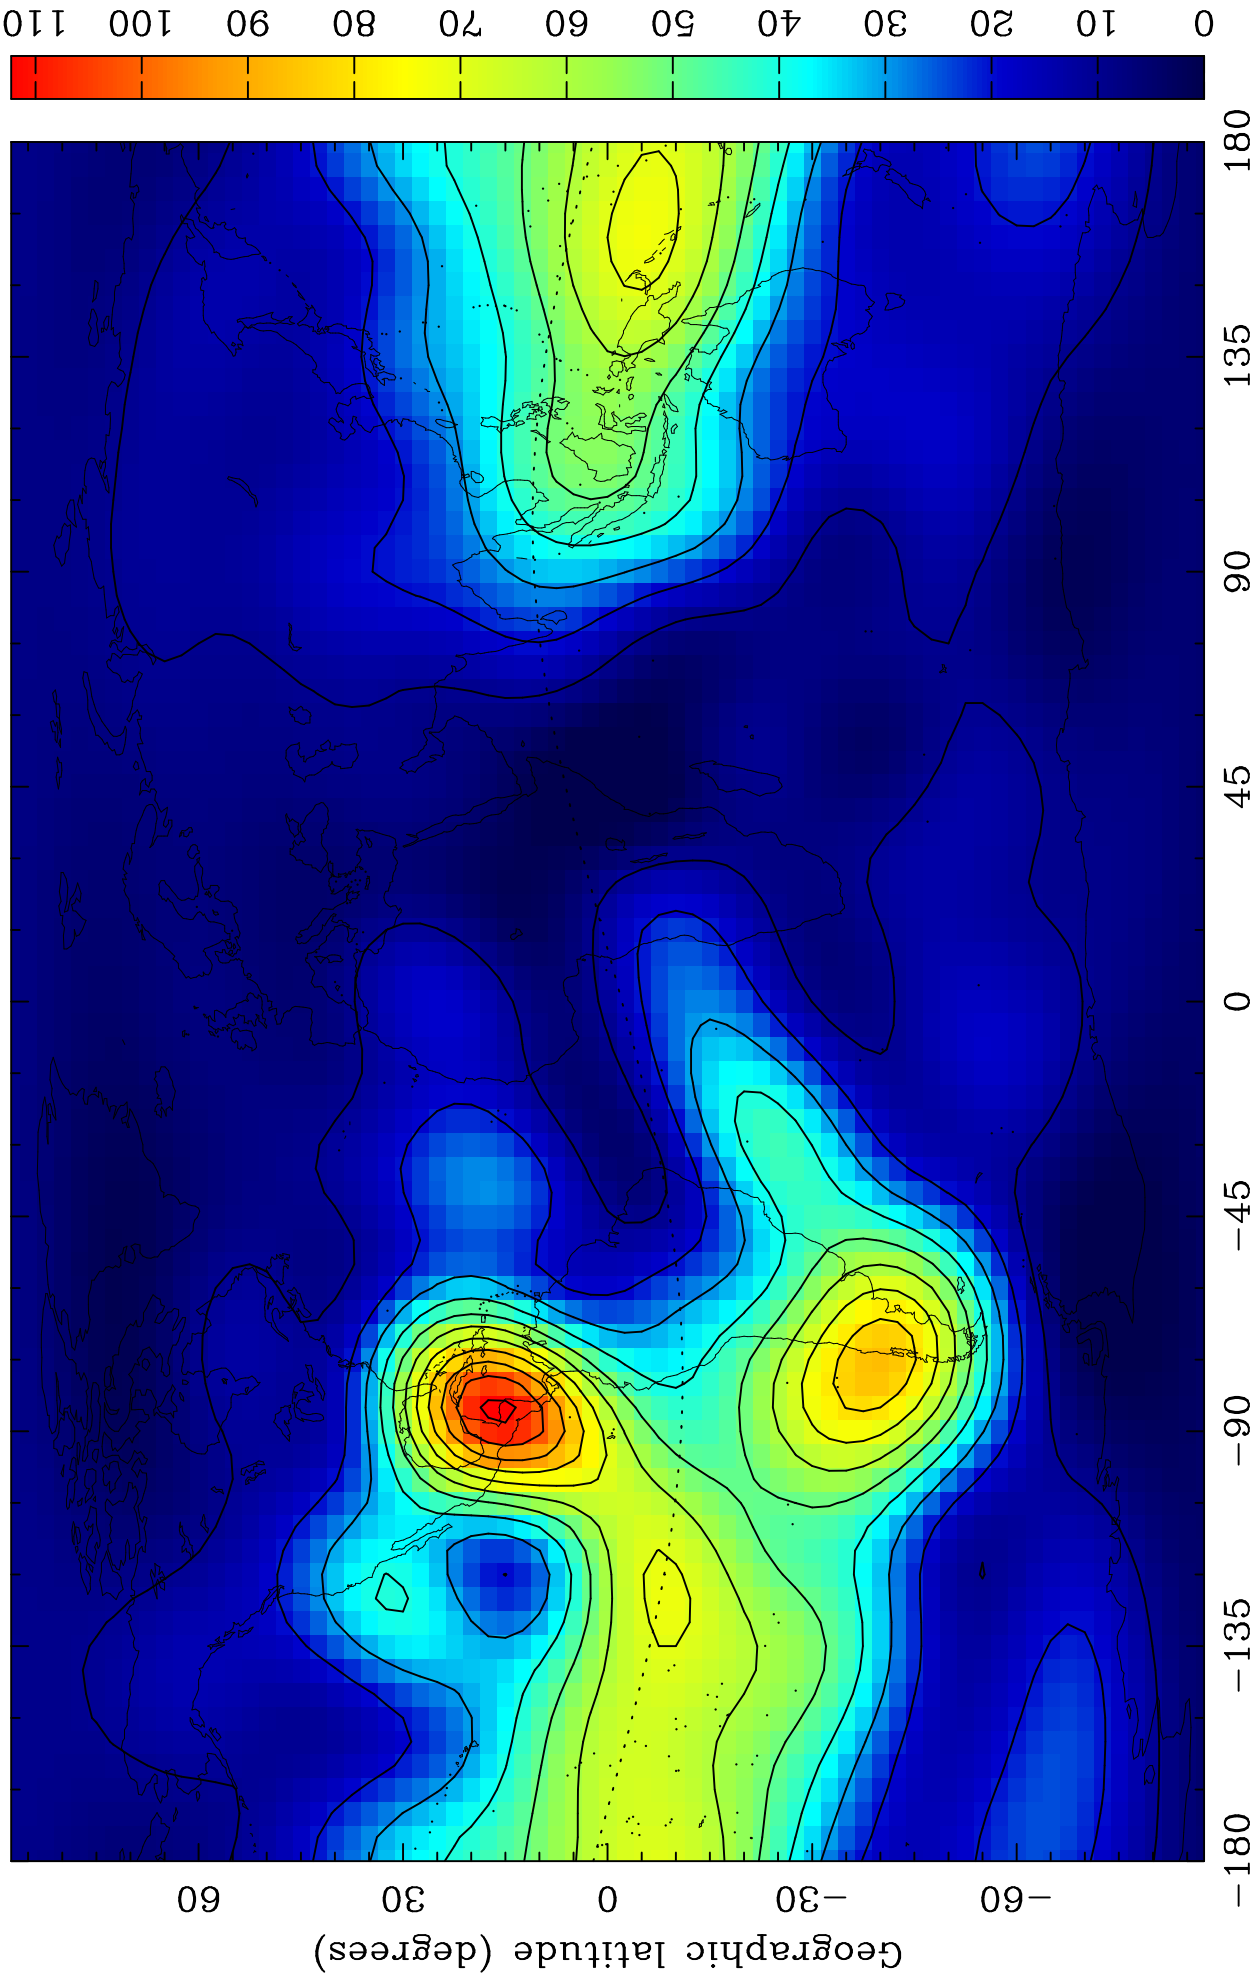

CODE'S GLOBAL IONOSPHERE INFO FOR DAY 198, 2000 - 01:00 UT

CODE'S GLOBAL IONOSPHERE INFO FOR DAY 198, 2000 - 03:00 UT

Geographic longitude (degrees)

Geographic latitude (degrees)

CODE'S GLOBAL IONOSPHERE INFO FOR DAY 198, 2000 - 05:00 UT

Geographic longitude (degrees)

Geographic latitude (degrees)

CODE'S GLOBAL IONOSPHERE INFO FOR DAY 198, 2000 - 07:00 UT

CODE'S GLOBAL IONOSPHERE INFO FOR DAY 198, 2000 - 09:00 UT

CODE'S GLOBAL IONOSPHERE INFO FOR DAY 198, 2000 - 11:00 UT

CODE'S GLOBAL IONOSPHERE INFO FOR DAY 198, 2000 - 13:00 UT

CODE'S GLOBAL IONOSPHERE INFO FOR DAY 198, 2000 - 15:00 UT

CODE'S GLOBAL IONOSPHERE INFO FOR DAY 198, 2000 - 17:00 UT

CODE'S GLOBAL IONOSPHERE INFO FOR DAY 198, 2000 - 19:00 UT

CODE'S GLOBAL IONOSPHERE INFO FOR DAY 198, 2000 - 21:00 UT

CODE'S GLOBAL IONOSPHERE INFO FOR DAY 198, 2000 - 23:00 UT