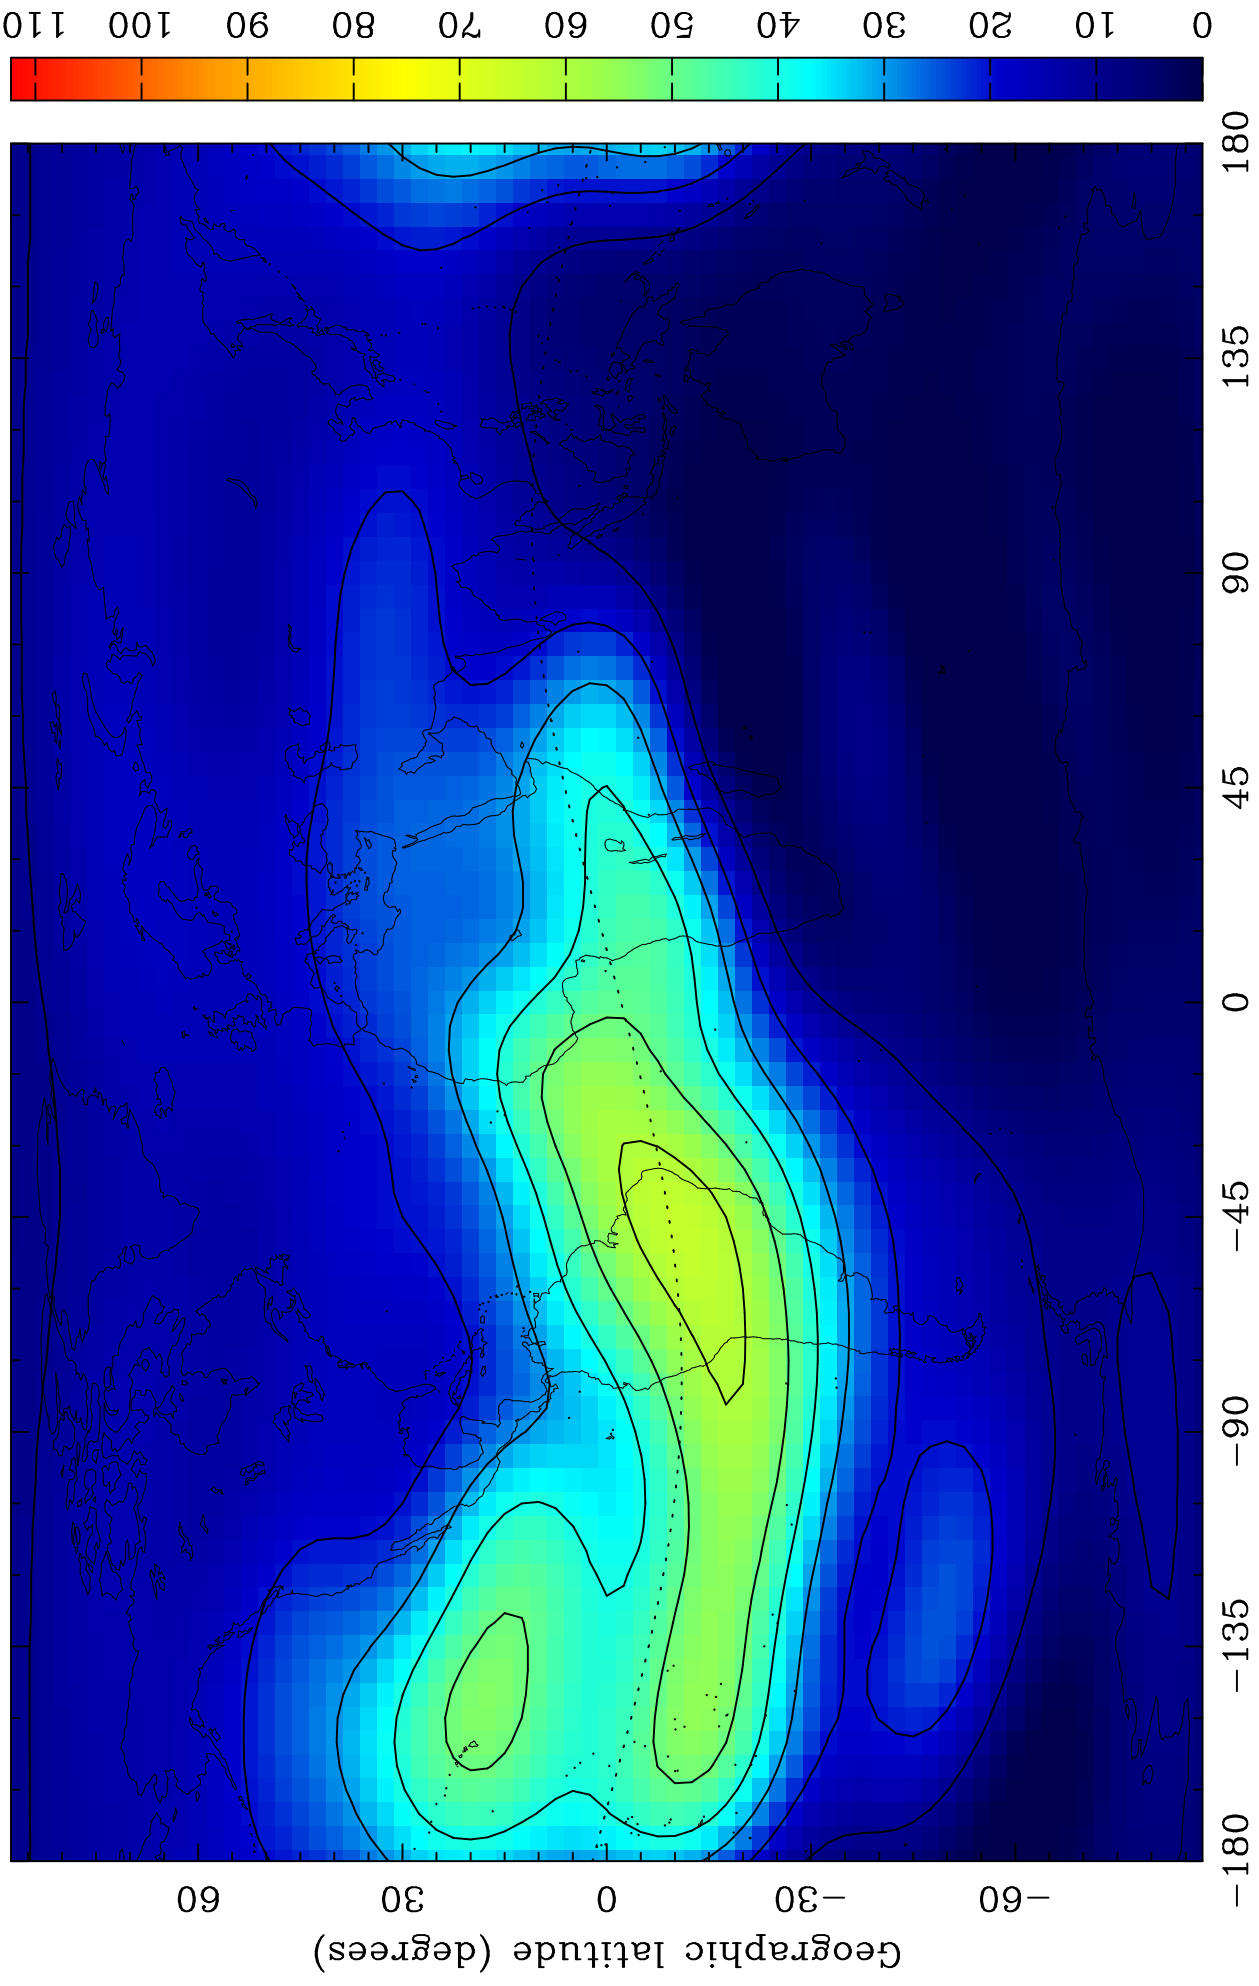

CODE'S GLOBAL IONOSPHERE INFO FOR DAY 198, 2000 - 01:00 UT

CODE'S GLOBAL IONOSPHERE INFO FOR DAY 198, 2000 - 03:00 UT

Geographic longitude (degrees)

Geographic latitude (degrees)

CODE'S GLOBAL IONOSPHERE INFO FOR DAY 198, 2000 - 05:00 UT

Geographic longitude (degrees)

Geographic latitude (degrees)

CODE'S GLOBAL IONOSPHERE INFO FOR DAY 198, 2000 - 07:00 UT

CODE'S GLOBAL IONOSPHERE INFO FOR DAY 198, 2000 - 09:00 UT

CODE'S GLOBAL IONOSPHERE INFO FOR DAY 198, 2000 - 11:00 UT

CODE'S GLOBAL IONOSPHERE INFO FOR DAY 198, 2000 - 13:00 UT

CODE'S GLOBAL IONOSPHERE INFO FOR DAY 198, 2000 - 15:00 UT

CODE'S GLOBAL IONOSPHERE INFO FOR DAY 198, 2000 - 17:00 UT

CODE'S GLOBAL IONOSPHERE INFO FOR DAY 198, 2000 - 19:00 UT

CODE'S GLOBAL IONOSPHERE INFO FOR DAY 198, 2000 - 21:00 UT

CODE'S GLOBAL IONOSPHERE INFO FOR DAY 198, 2000 - 23:00 UT