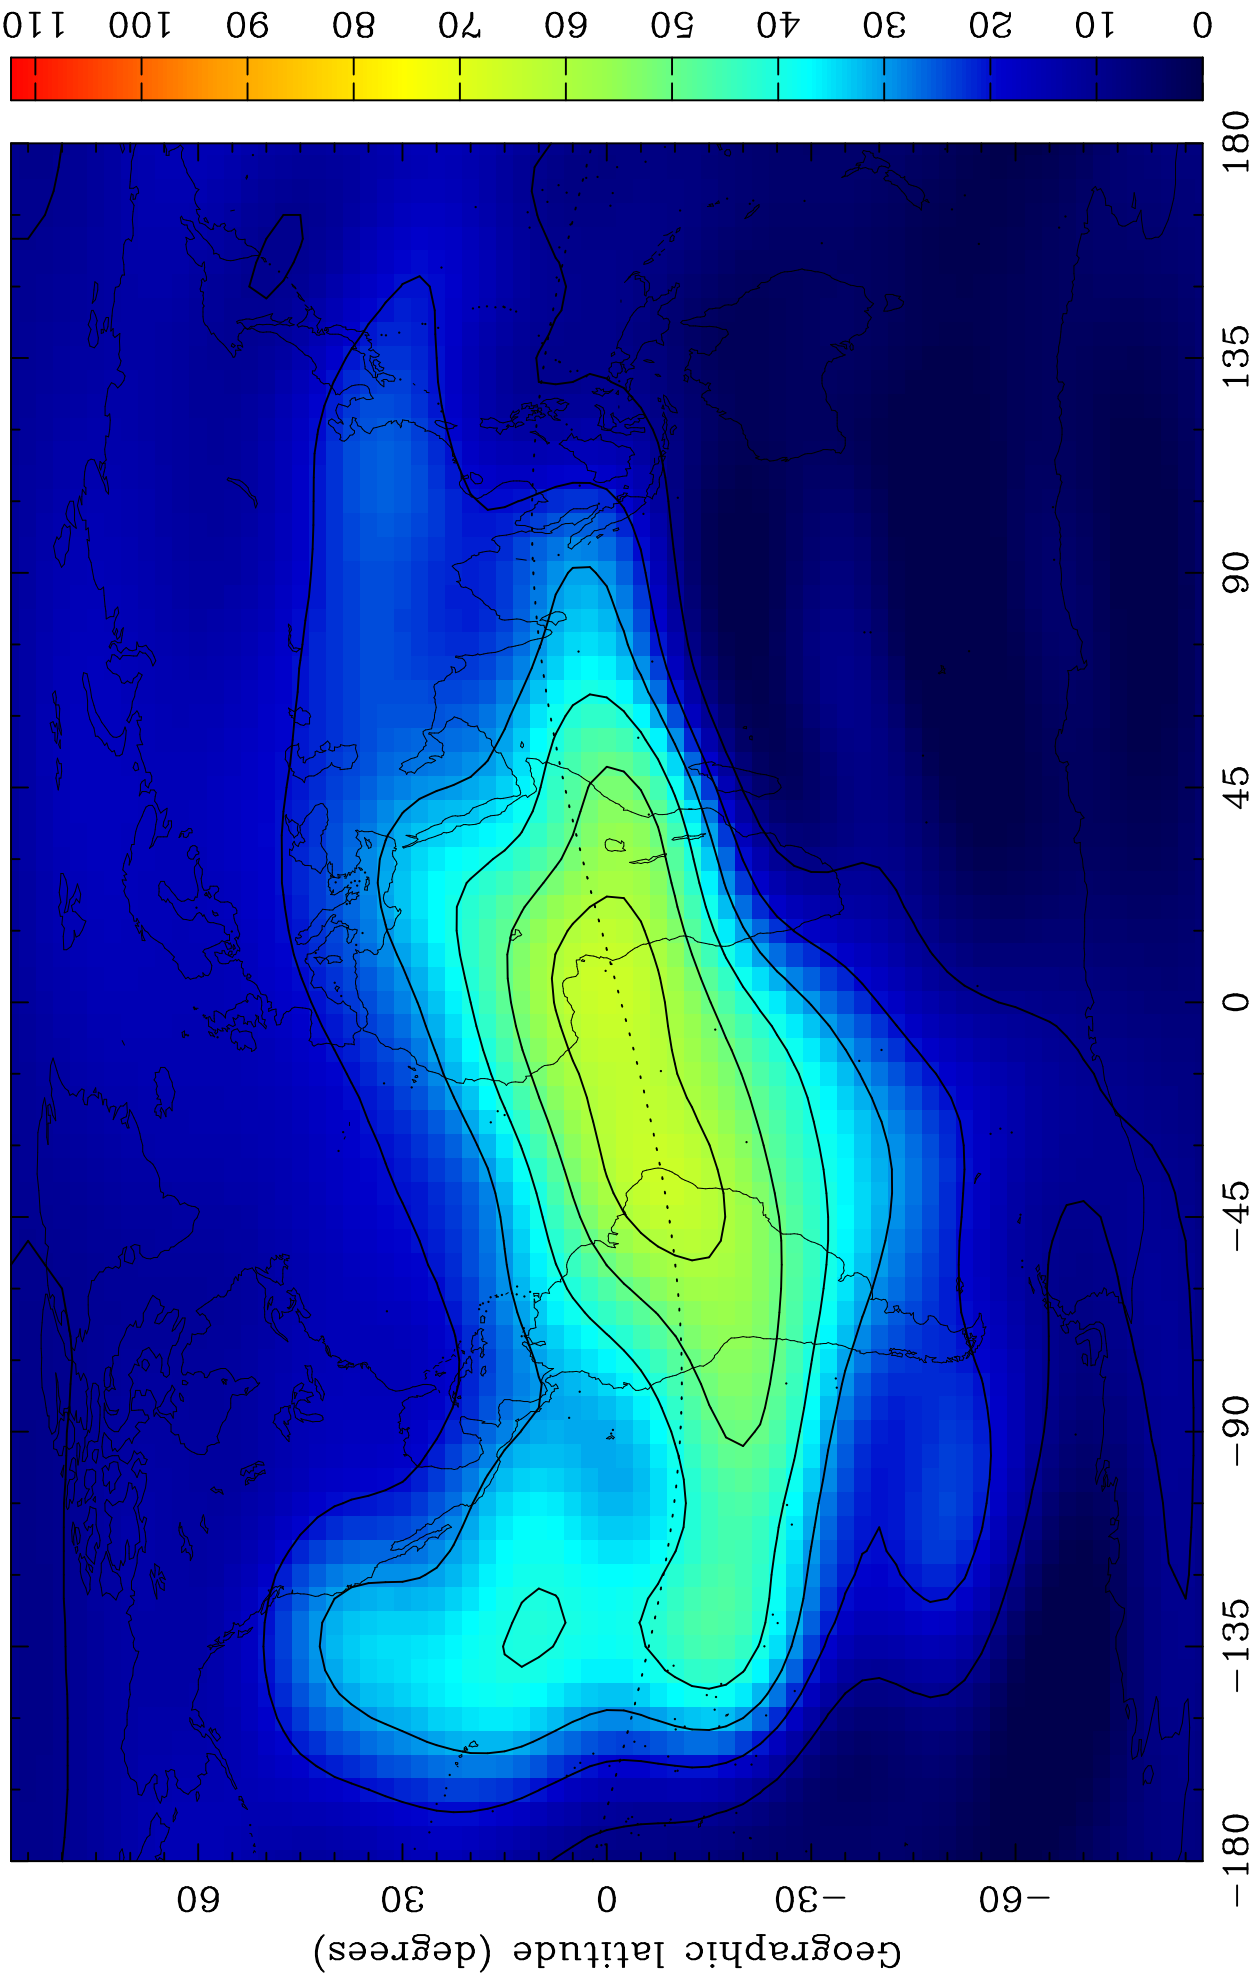

CODE'S GLOBAL IONOSPHERE INFO FOR DAY 198, 2000 - 01:00 UT

CODE'S GLOBAL IONOSPHERE INFO FOR DAY 198, 2000 - 03:00 UT

Geographic longitude (degrees)

Geographic latitude (degrees)

CODE'S GLOBAL IONOSPHERE INFO FOR DAY 198, 2000 - 05:00 UT

Geographic longitude (degrees)

Geographic latitude (degrees)

CODE'S GLOBAL IONOSPHERE INFO FOR DAY 198, 2000 - 07:00 UT

CODE'S GLOBAL IONOSPHERE INFO FOR DAY 198, 2000 - 09:00 UT

CODE'S GLOBAL IONOSPHERE INFO FOR DAY 198, 2000 - 11:00 UT

CODE'S GLOBAL IONOSPHERE INFO FOR DAY 198, 2000 - 13:00 UT

CODE'S GLOBAL IONOSPHERE INFO FOR DAY 198, 2000 - 15:00 UT

CODE'S GLOBAL IONOSPHERE INFO FOR DAY 198, 2000 - 17:00 UT

CODE'S GLOBAL IONOSPHERE INFO FOR DAY 198, 2000 - 19:00 UT

CODE'S GLOBAL IONOSPHERE INFO FOR DAY 198, 2000 - 21:00 UT

CODE'S GLOBAL IONOSPHERE INFO FOR DAY 198, 2000 - 23:00 UT