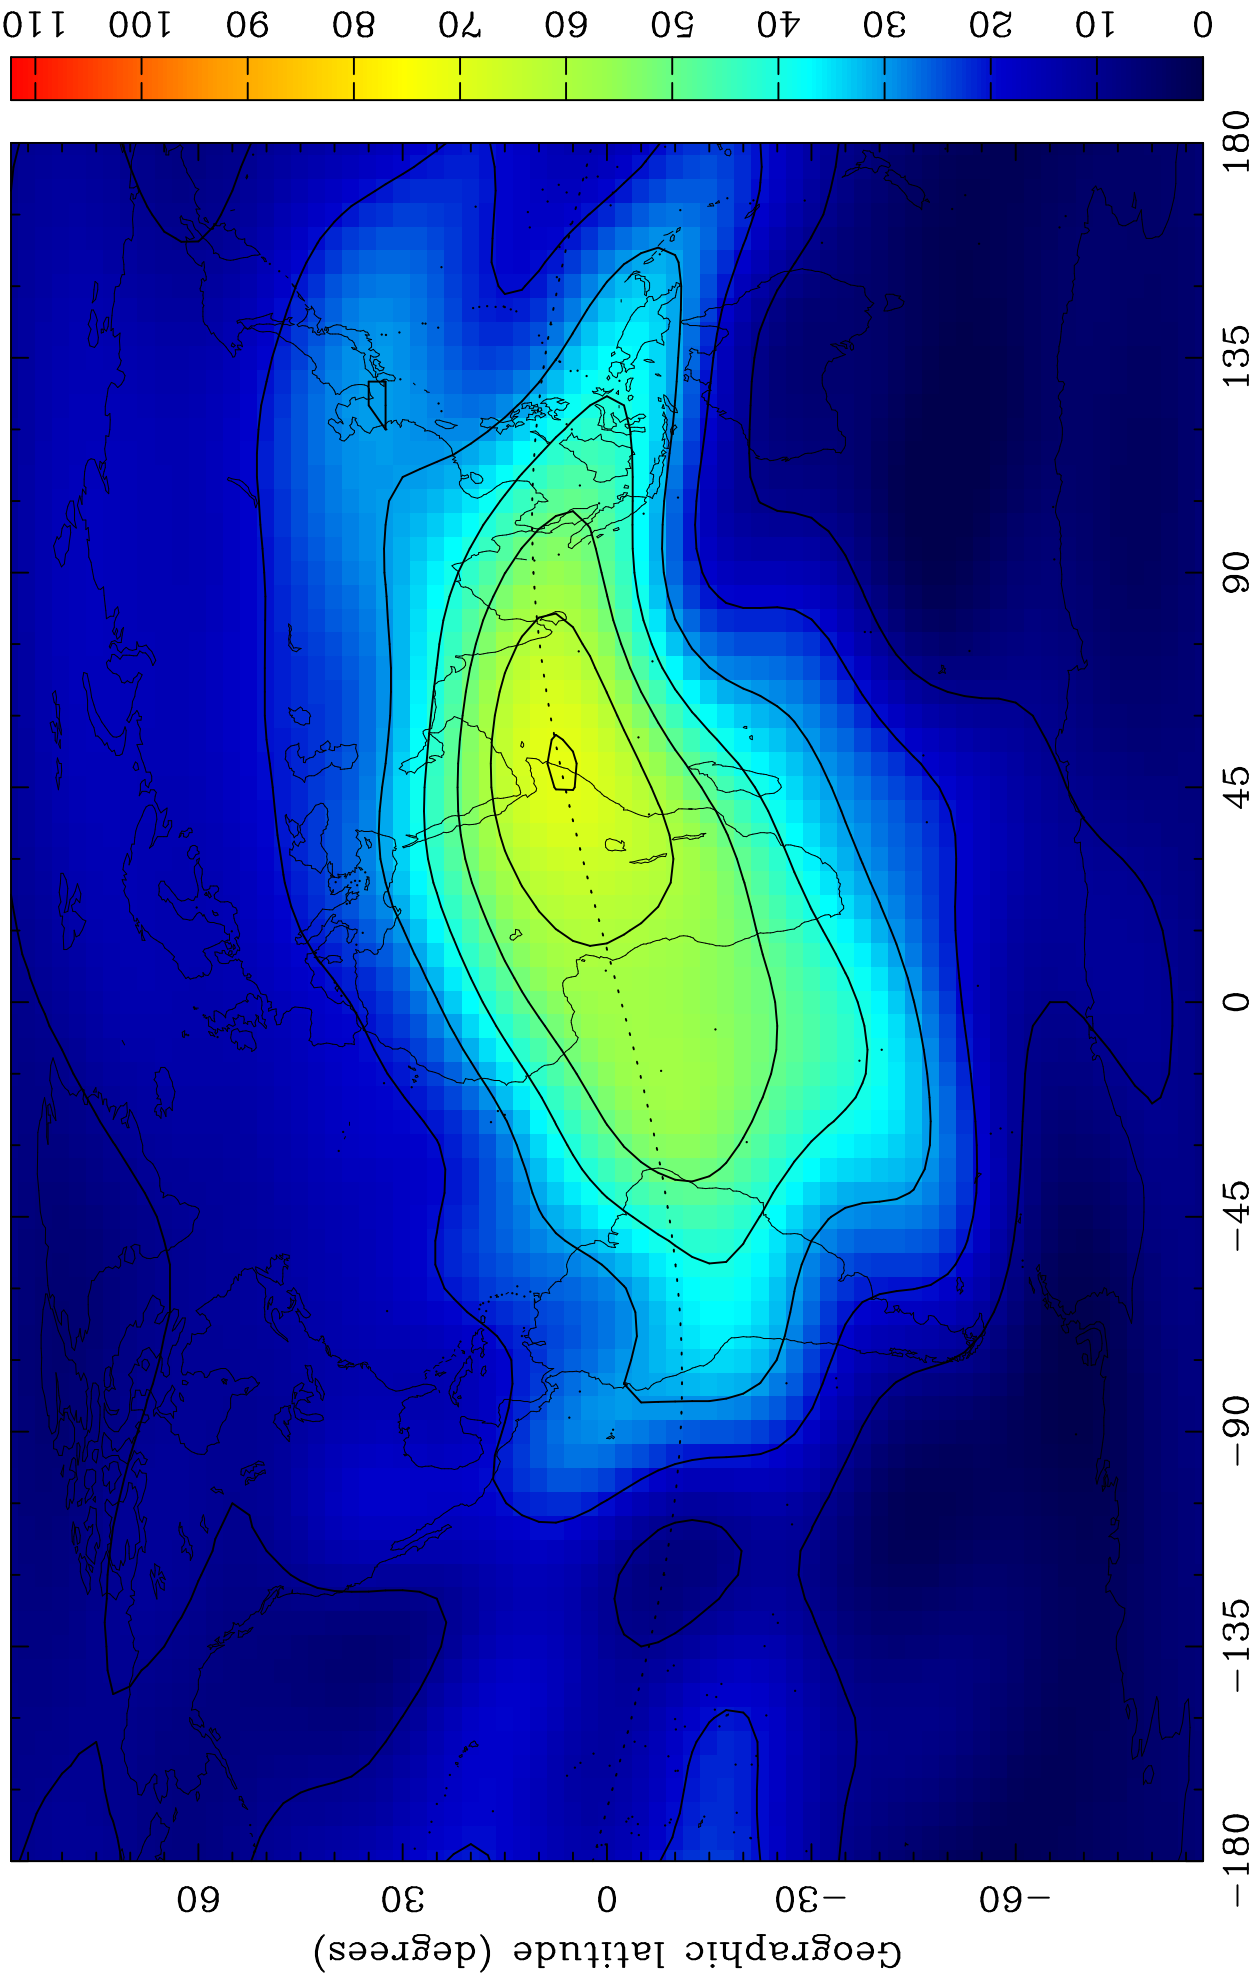

CODE'S GLOBAL IONOSPHERE INFO FOR DAY 198, 2000 - 01:00 UT

CODE'S GLOBAL IONOSPHERE INFO FOR DAY 198, 2000 - 03:00 UT

Geographic longitude (degrees)

Geographic latitude (degrees)

CODE'S GLOBAL IONOSPHERE INFO FOR DAY 198, 2000 - 05:00 UT

Geographic longitude (degrees)

Geographic latitude (degrees)

CODE'S GLOBAL IONOSPHERE INFO FOR DAY 198, 2000 - 07:00 UT

CODE'S GLOBAL IONOSPHERE INFO FOR DAY 198, 2000 - 09:00 UT

CODE'S GLOBAL IONOSPHERE INFO FOR DAY 198, 2000 - 11:00 UT

CODE'S GLOBAL IONOSPHERE INFO FOR DAY 198, 2000 - 13:00 UT

CODE'S GLOBAL IONOSPHERE INFO FOR DAY 198, 2000 - 15:00 UT

CODE'S GLOBAL IONOSPHERE INFO FOR DAY 198, 2000 - 17:00 UT

CODE'S GLOBAL IONOSPHERE INFO FOR DAY 198, 2000 - 19:00 UT

CODE'S GLOBAL IONOSPHERE INFO FOR DAY 198, 2000 - 21:00 UT

CODE'S GLOBAL IONOSPHERE INFO FOR DAY 198, 2000 - 23:00 UT