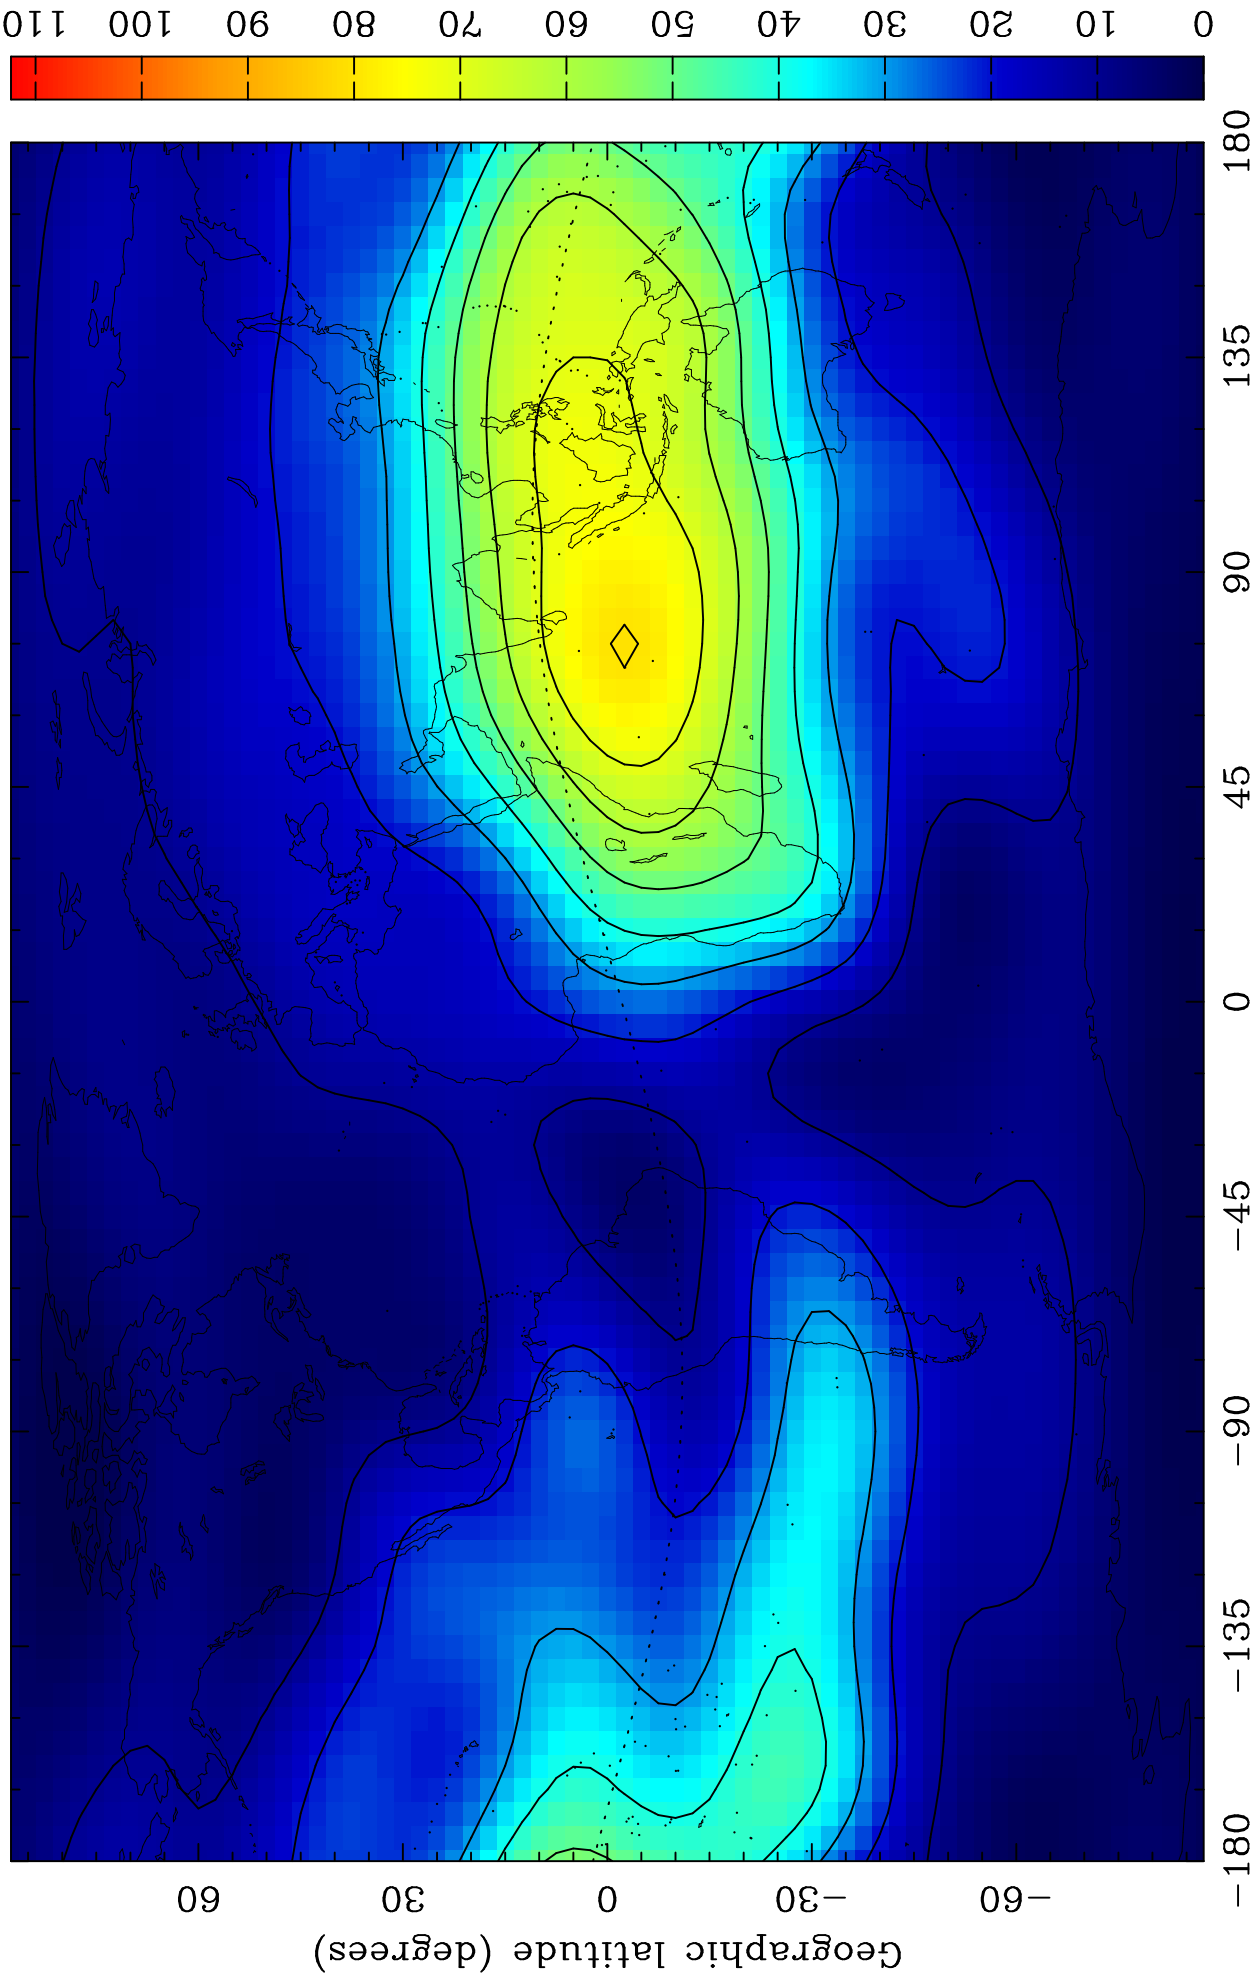

CODE'S GLOBAL IONOSPHERE INFO FOR DAY 198, 2000 - 01:00 UT

CODE'S GLOBAL IONOSPHERE INFO FOR DAY 198, 2000 - 03:00 UT

Geographic longitude (degrees)

Geographic latitude (degrees)

CODE'S GLOBAL IONOSPHERE INFO FOR DAY 198, 2000 - 05:00 UT

Geographic longitude (degrees)

Geographic latitude (degrees)

CODE'S GLOBAL IONOSPHERE INFO FOR DAY 198, 2000 - 07:00 UT

CODE'S GLOBAL IONOSPHERE INFO FOR DAY 198, 2000 - 09:00 UT

CODE'S GLOBAL IONOSPHERE INFO FOR DAY 198, 2000 - 11:00 UT

CODE'S GLOBAL IONOSPHERE INFO FOR DAY 198, 2000 - 13:00 UT

CODE'S GLOBAL IONOSPHERE INFO FOR DAY 198, 2000 - 15:00 UT

CODE'S GLOBAL IONOSPHERE INFO FOR DAY 198, 2000 - 17:00 UT

CODE'S GLOBAL IONOSPHERE INFO FOR DAY 198, 2000 - 19:00 UT

CODE'S GLOBAL IONOSPHERE INFO FOR DAY 198, 2000 - 21:00 UT

CODE'S GLOBAL IONOSPHERE INFO FOR DAY 198, 2000 - 23:00 UT