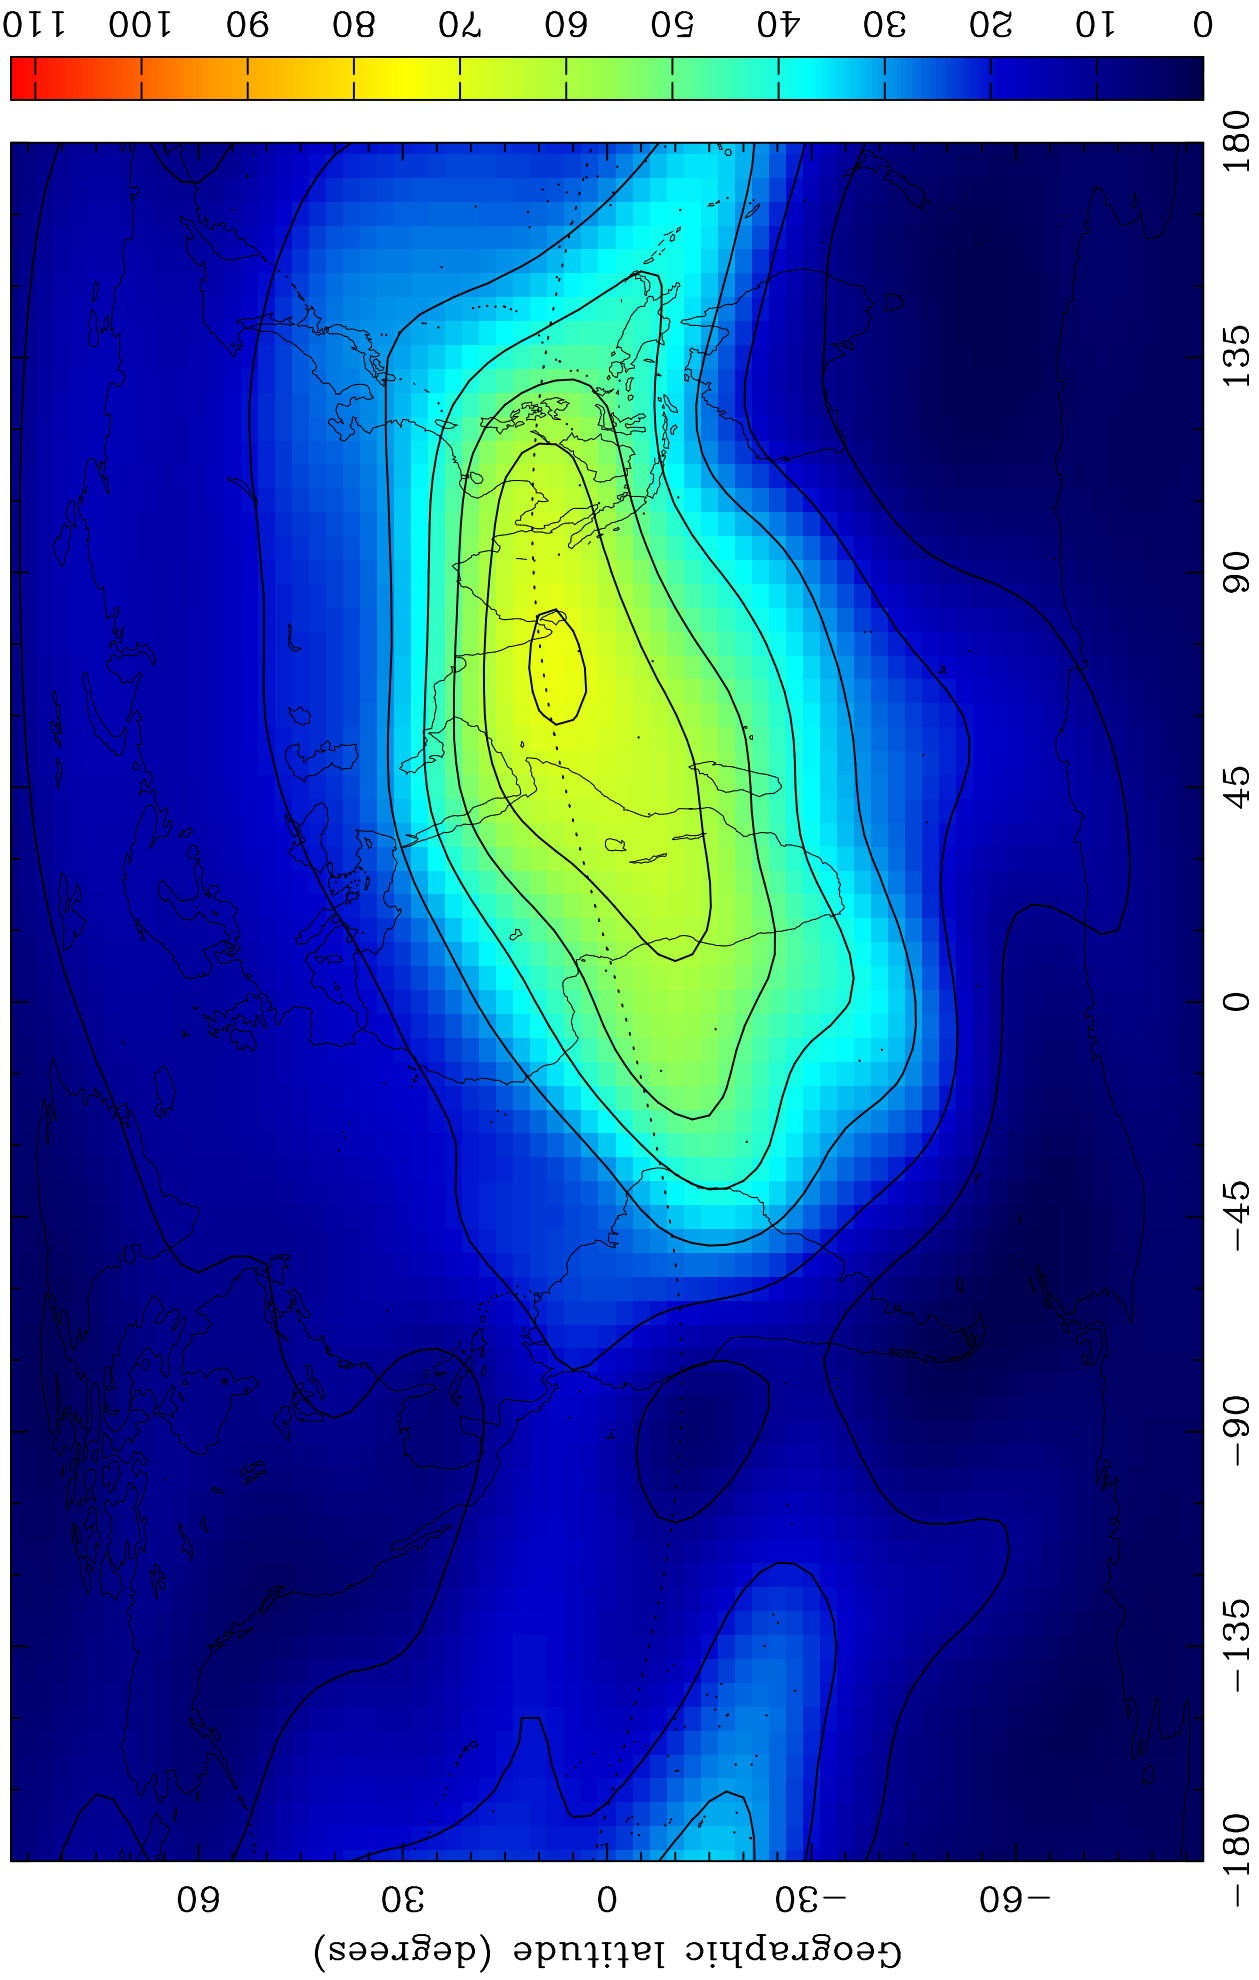

CODE'S GLOBAL IONOSPHERE INFO FOR DAY 198, 2000 - 01:00 UT

CODE'S GLOBAL IONOSPHERE INFO FOR DAY 198, 2000 - 03:00 UT

Geographic longitude (degrees)

Geographic latitude (degrees)

CODE'S GLOBAL IONOSPHERE INFO FOR DAY 198, 2000 - 05:00 UT

Geographic longitude (degrees)

Geographic latitude (degrees)

CODE'S GLOBAL IONOSPHERE INFO FOR DAY 198, 2000 - 07:00 UT

CODE'S GLOBAL IONOSPHERE INFO FOR DAY 198, 2000 - 09:00 UT

CODE'S GLOBAL IONOSPHERE INFO FOR DAY 198, 2000 - 11:00 UT

CODE'S GLOBAL IONOSPHERE INFO FOR DAY 198, 2000 - 13:00 UT

CODE'S GLOBAL IONOSPHERE INFO FOR DAY 198, 2000 - 15:00 UT

CODE'S GLOBAL IONOSPHERE INFO FOR DAY 198, 2000 - 17:00 UT

CODE'S GLOBAL IONOSPHERE INFO FOR DAY 198, 2000 - 19:00 UT

CODE'S GLOBAL IONOSPHERE INFO FOR DAY 198, 2000 - 21:00 UT

CODE'S GLOBAL IONOSPHERE INFO FOR DAY 198, 2000 - 23:00 UT