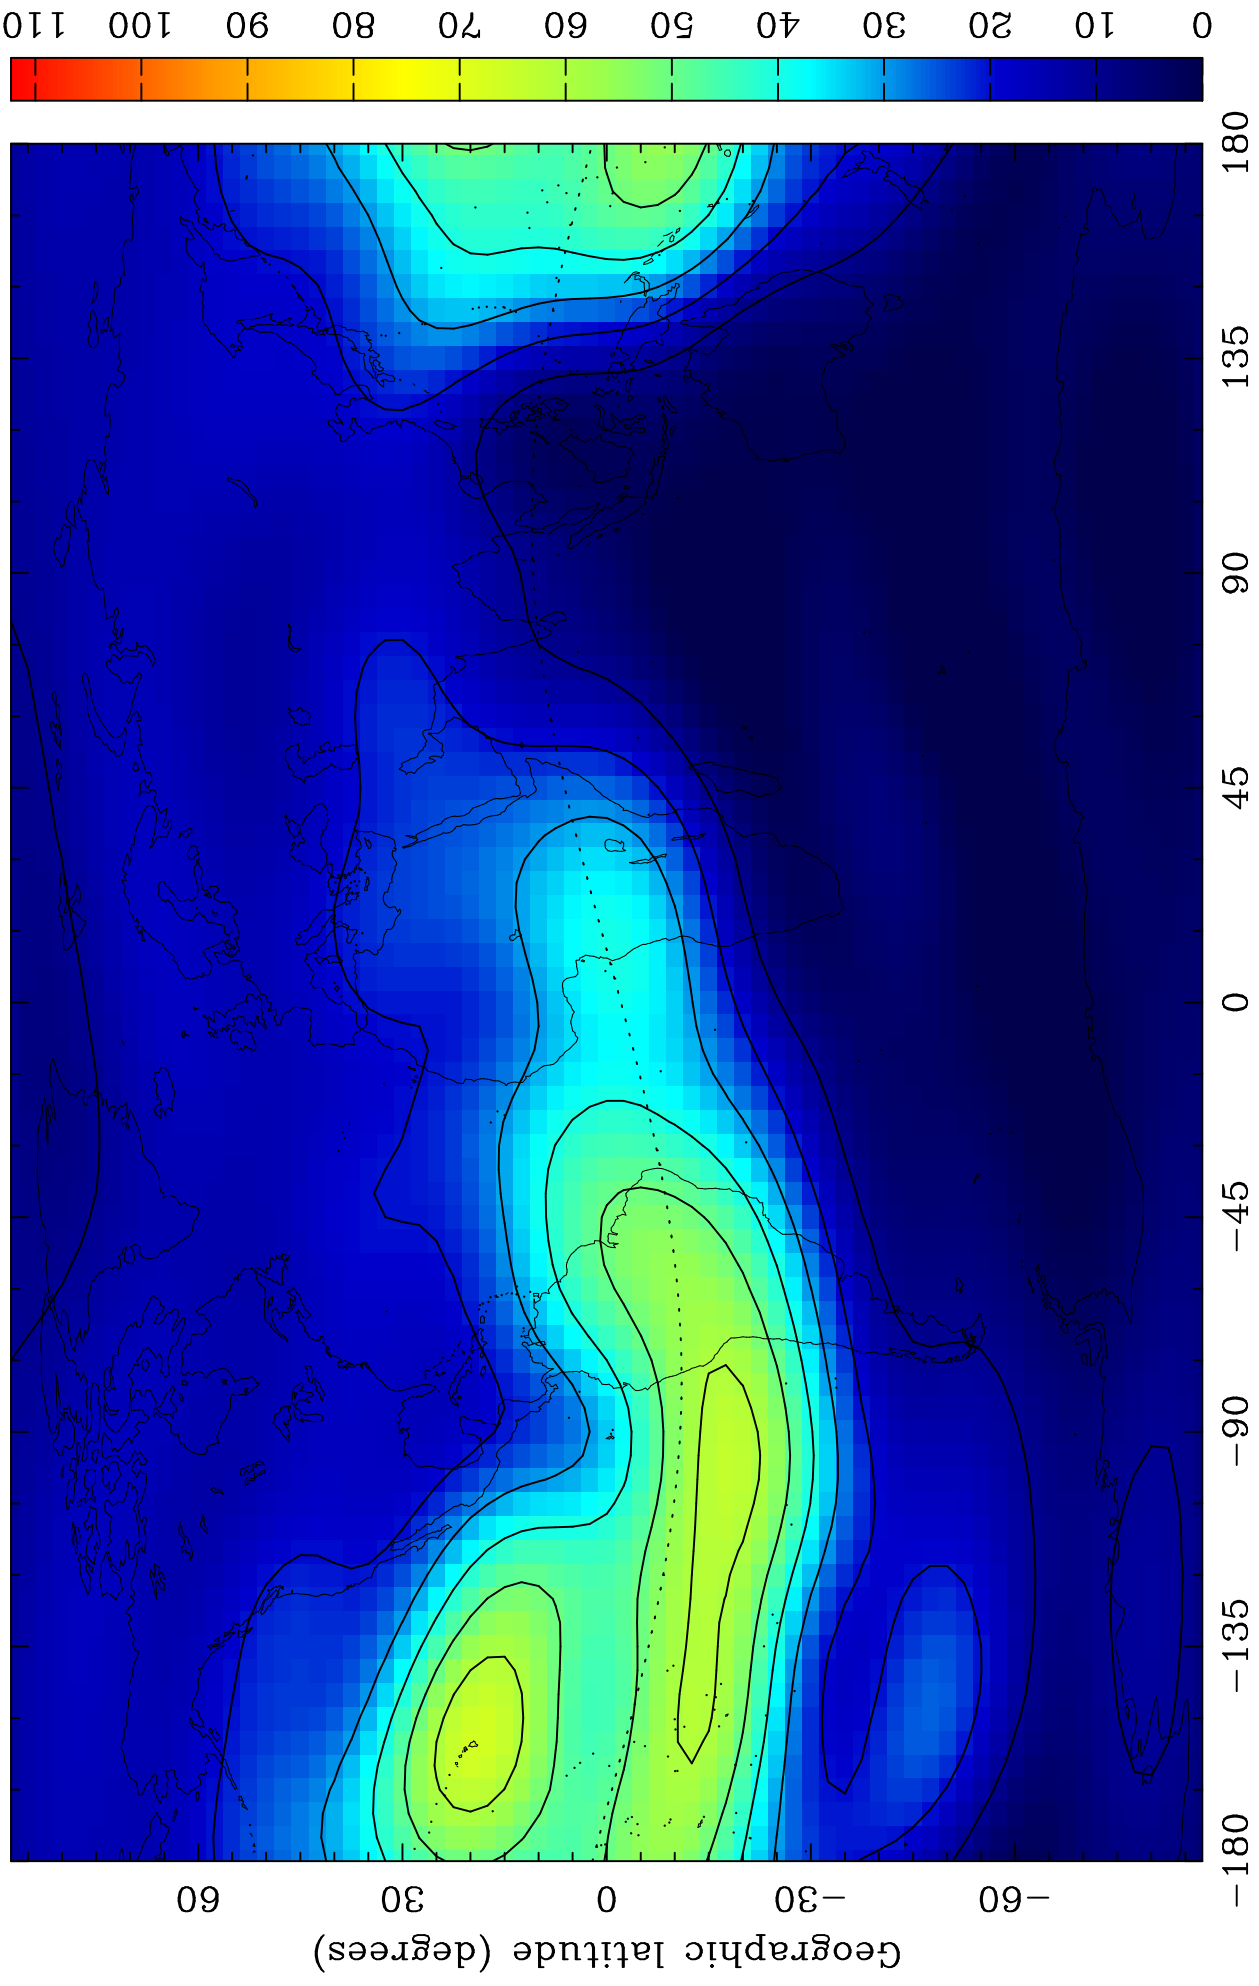

CODE'S GLOBAL IONOSPHERE INFO FOR DAY 198, 2000 - 01:00 UT

CODE'S GLOBAL IONOSPHERE INFO FOR DAY 198, 2000 - 03:00 UT

Geographic longitude (degrees)

Geographic latitude (degrees)

CODE'S GLOBAL IONOSPHERE INFO FOR DAY 198, 2000 - 05:00 UT

Geographic longitude (degrees)

Geographic latitude (degrees)

CODE'S GLOBAL IONOSPHERE INFO FOR DAY 198, 2000 - 07:00 UT

CODE'S GLOBAL IONOSPHERE INFO FOR DAY 198, 2000 - 09:00 UT

CODE'S GLOBAL IONOSPHERE INFO FOR DAY 198, 2000 - 11:00 UT

CODE'S GLOBAL IONOSPHERE INFO FOR DAY 198, 2000 - 13:00 UT

CODE'S GLOBAL IONOSPHERE INFO FOR DAY 198, 2000 - 15:00 UT

CODE'S GLOBAL IONOSPHERE INFO FOR DAY 198, 2000 - 17:00 UT

CODE'S GLOBAL IONOSPHERE INFO FOR DAY 198, 2000 - 19:00 UT

CODE'S GLOBAL IONOSPHERE INFO FOR DAY 198, 2000 - 21:00 UT

CODE'S GLOBAL IONOSPHERE INFO FOR DAY 198, 2000 - 23:00 UT