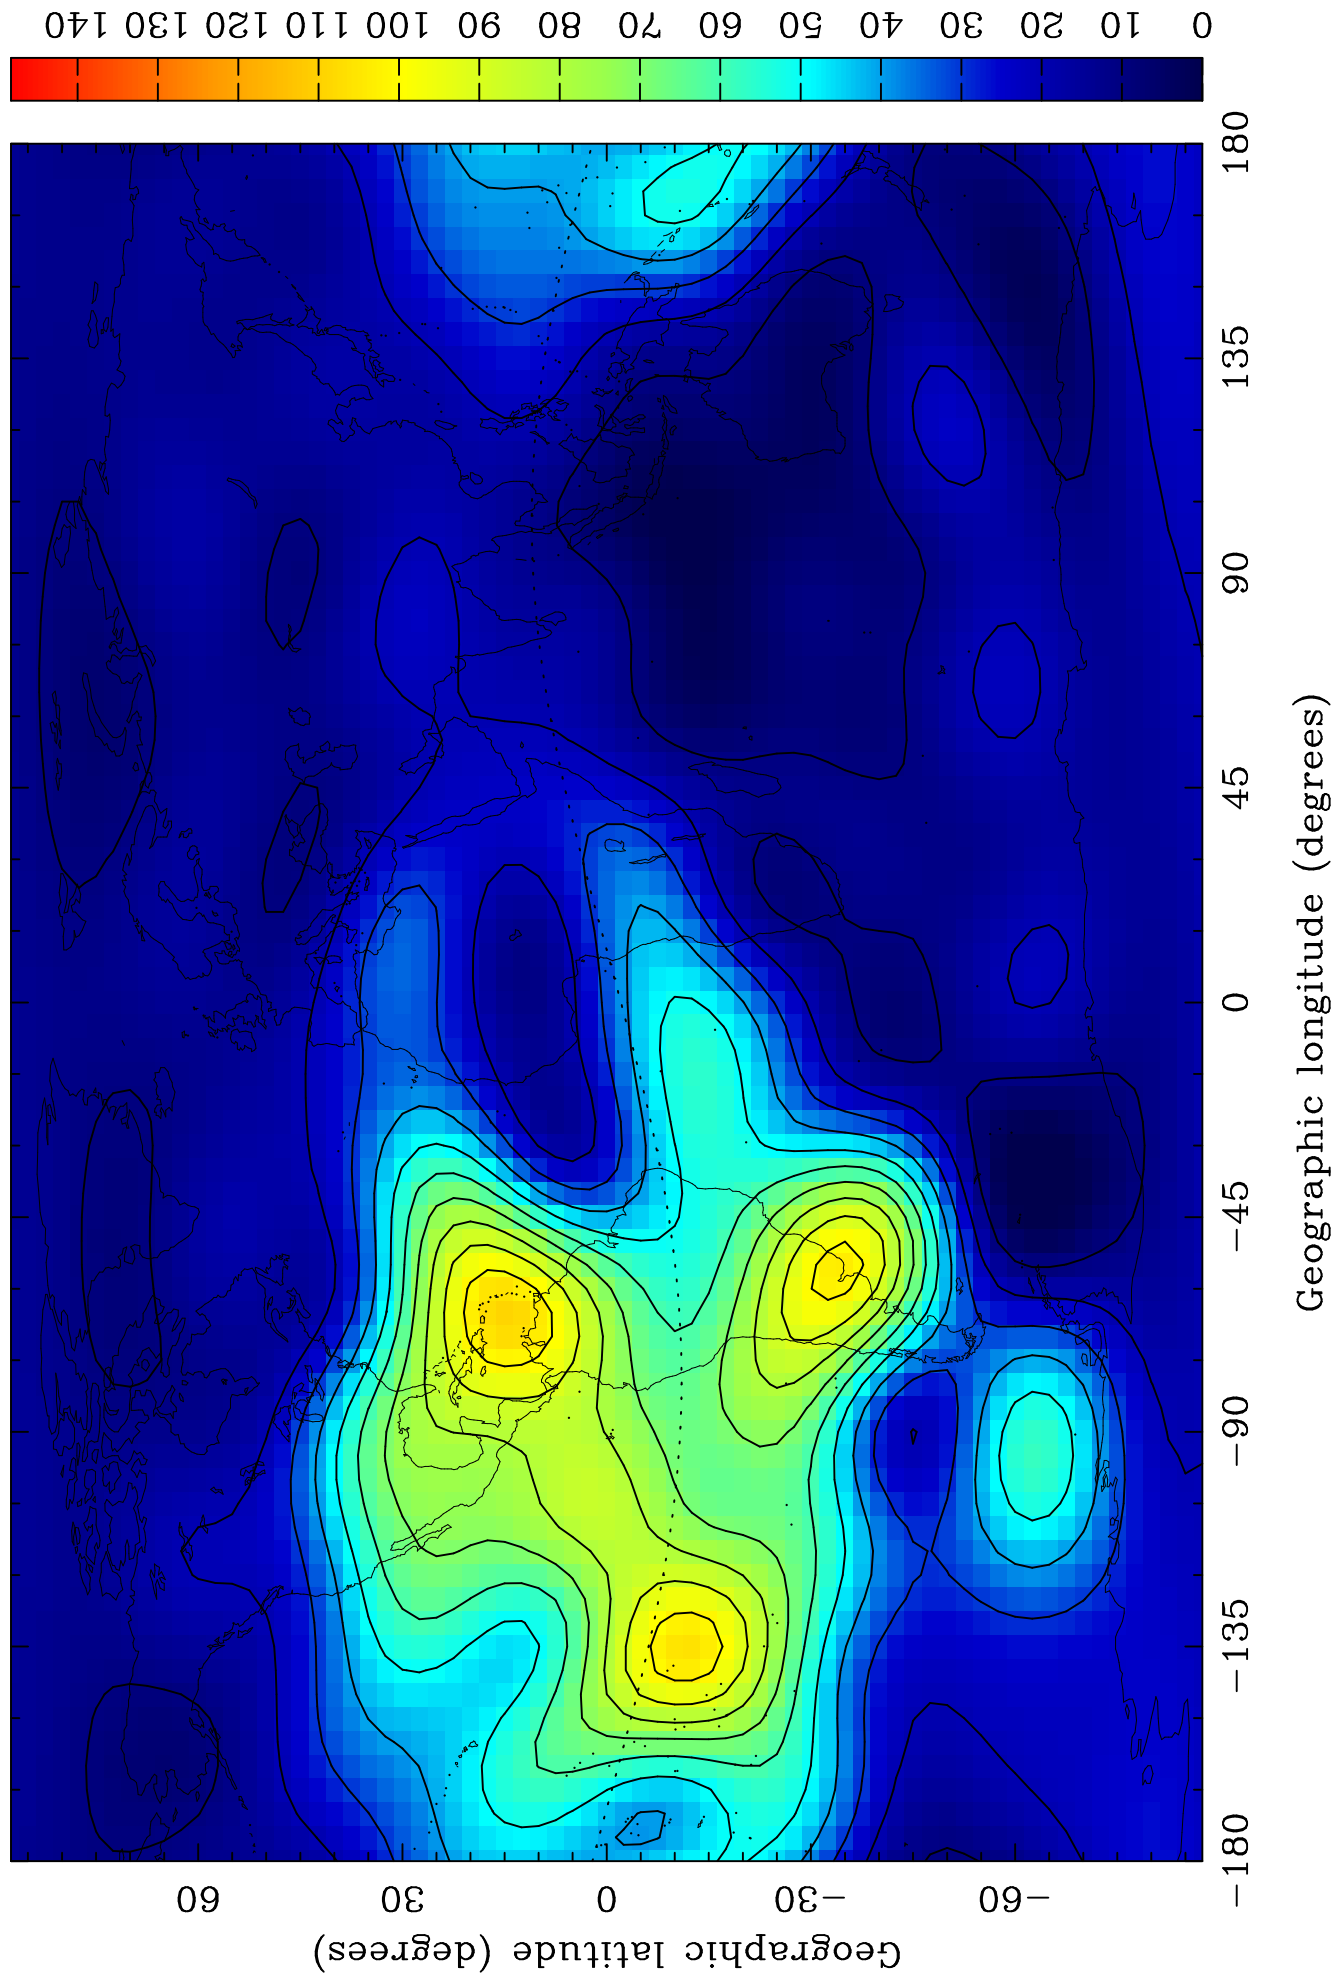

CODE'S GLOBAL IONOSPHERE INFO FOR DAY 197, 2000 - 01:00 UT

CODE'S GLOBAL IONOSPHERE INFO FOR DAY 197, 2000 - 03:00 UT

CODE'S GLOBAL IONOSPHERE INFO FOR DAY 197, 2000 - 05:00 UT

CODE'S GLOBAL IONOSPHERE INFO FOR DAY 197, 2000 - 07:00 UT

CODE'S GLOBAL IONOSPHERE INFO FOR DAY 197, 2000 - 09:00 UT

CODE'S GLOBAL IONOSPHERE INFO FOR DAY 197, 2000 - 11:00 UT

CODE'S GLOBAL IONOSPHERE INFO FOR DAY 197, 2000 - 13:00 UT

CODE'S GLOBAL IONOSPHERE INFO FOR DAY 197, 2000 - 15:00 UT

CODE'S GLOBAL IONOSPHERE INFO FOR DAY 197, 2000 - 17:00 UT

CODE'S GLOBAL IONOSPHERE INFO FOR DAY 197, 2000 - 19:00 UT

CODE'S GLOBAL IONOSPHERE INFO FOR DAY 197, 2000 - 21:00 UT

CODE'S GLOBAL IONOSPHERE INFO FOR DAY 197, 2000 - 23:00 UT