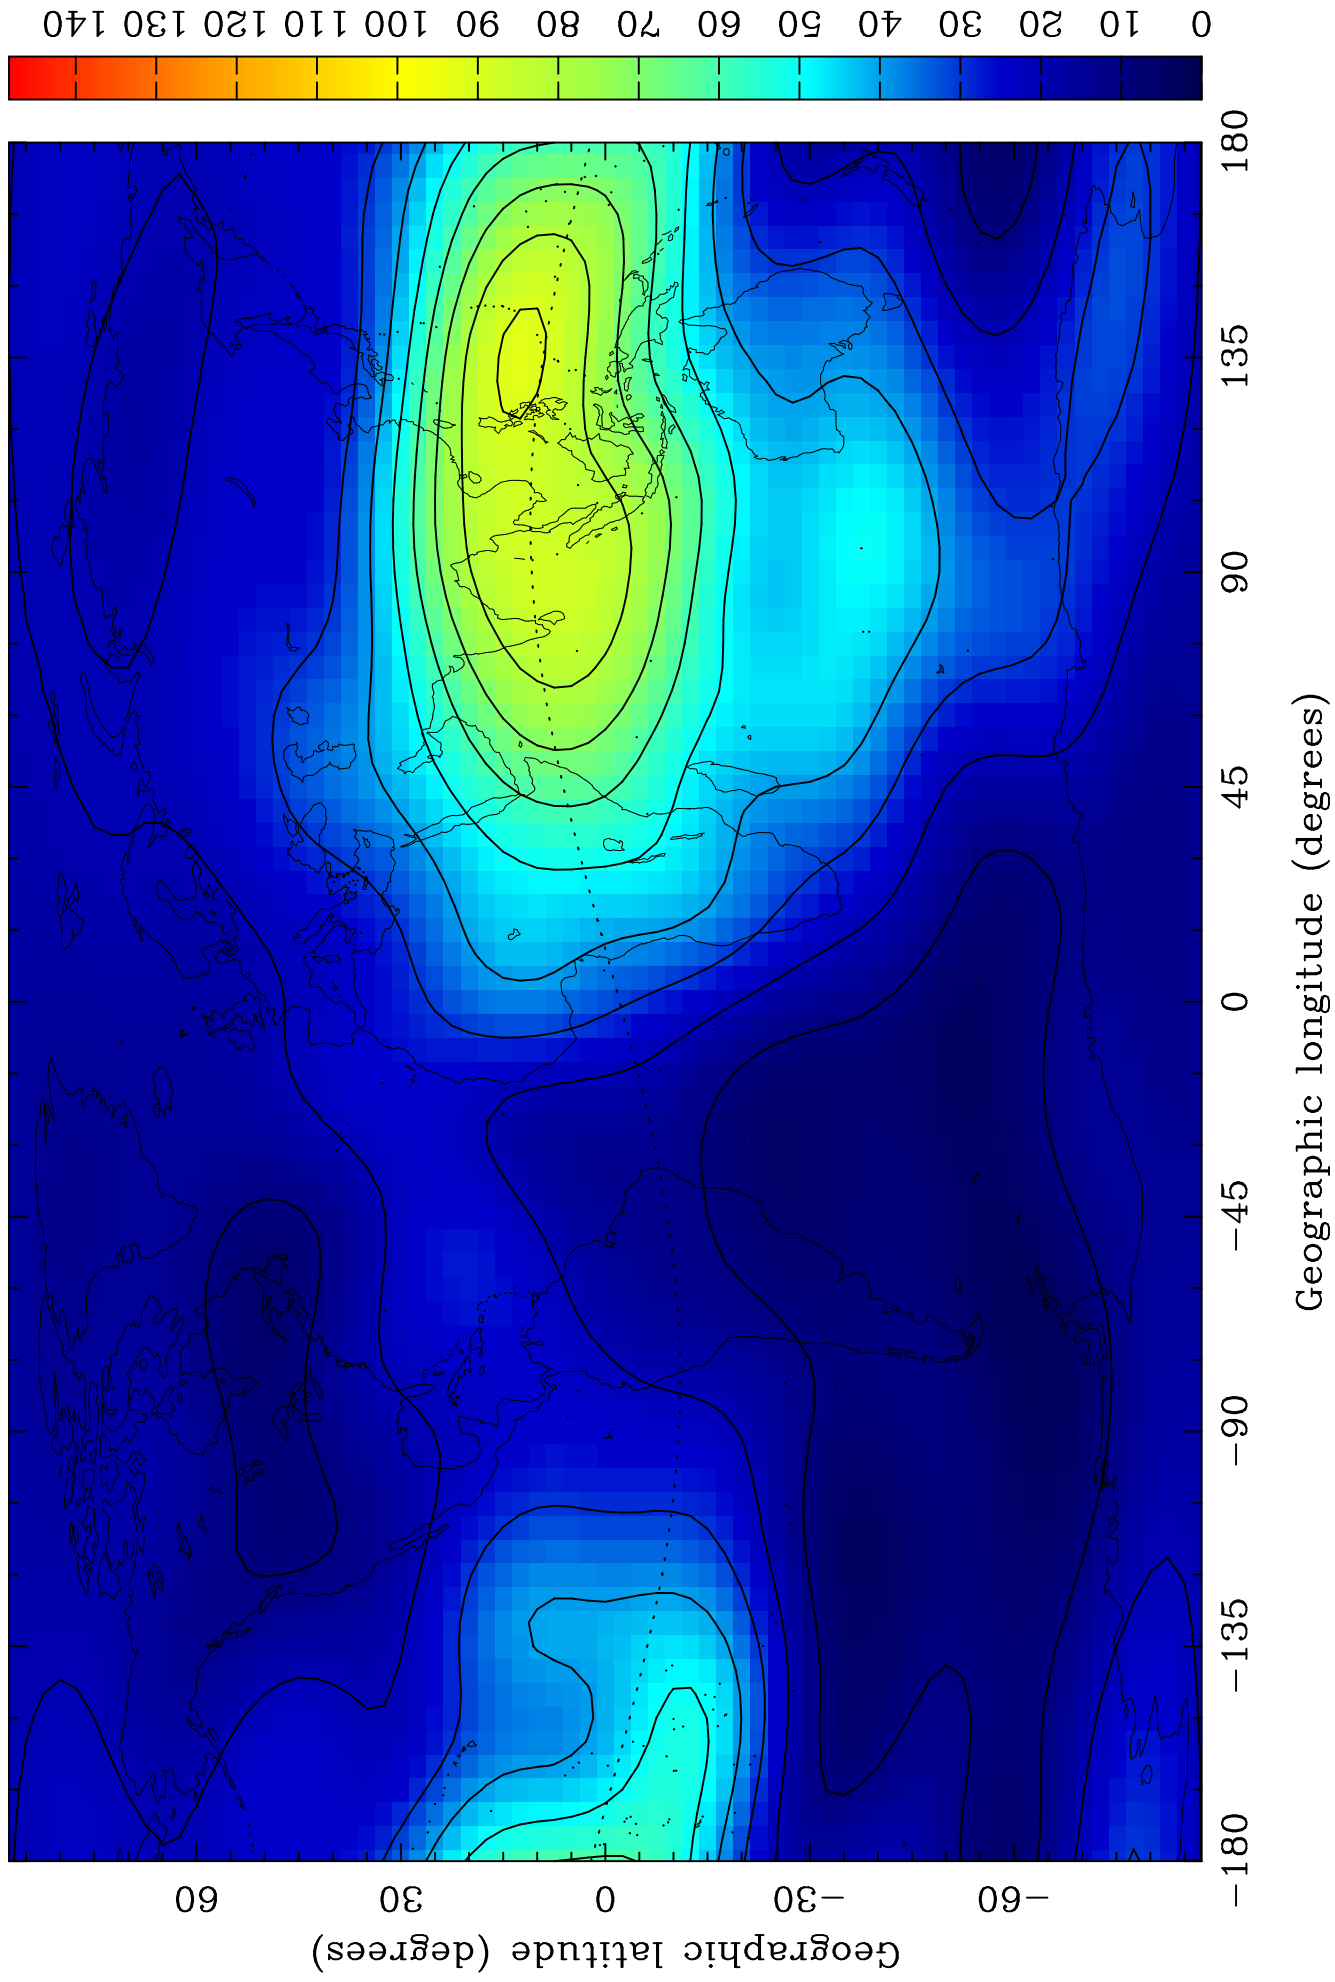

CODE'S GLOBAL IONOSPHERE INFO FOR DAY 197, 2000 - 01:00 UT

CODE'S GLOBAL IONOSPHERE INFO FOR DAY 197, 2000 - 03:00 UT

CODE'S GLOBAL IONOSPHERE INFO FOR DAY 197, 2000 - 05:00 UT

CODE'S GLOBAL IONOSPHERE INFO FOR DAY 197, 2000 - 07:00 UT

CODE'S GLOBAL IONOSPHERE INFO FOR DAY 197, 2000 - 09:00 UT

CODE'S GLOBAL IONOSPHERE INFO FOR DAY 197, 2000 - 11:00 UT

CODE'S GLOBAL IONOSPHERE INFO FOR DAY 197, 2000 - 13:00 UT

CODE'S GLOBAL IONOSPHERE INFO FOR DAY 197, 2000 - 15:00 UT

CODE'S GLOBAL IONOSPHERE INFO FOR DAY 197, 2000 - 17:00 UT

CODE'S GLOBAL IONOSPHERE INFO FOR DAY 197, 2000 - 19:00 UT

CODE'S GLOBAL IONOSPHERE INFO FOR DAY 197, 2000 - 21:00 UT

CODE'S GLOBAL IONOSPHERE INFO FOR DAY 197, 2000 - 23:00 UT