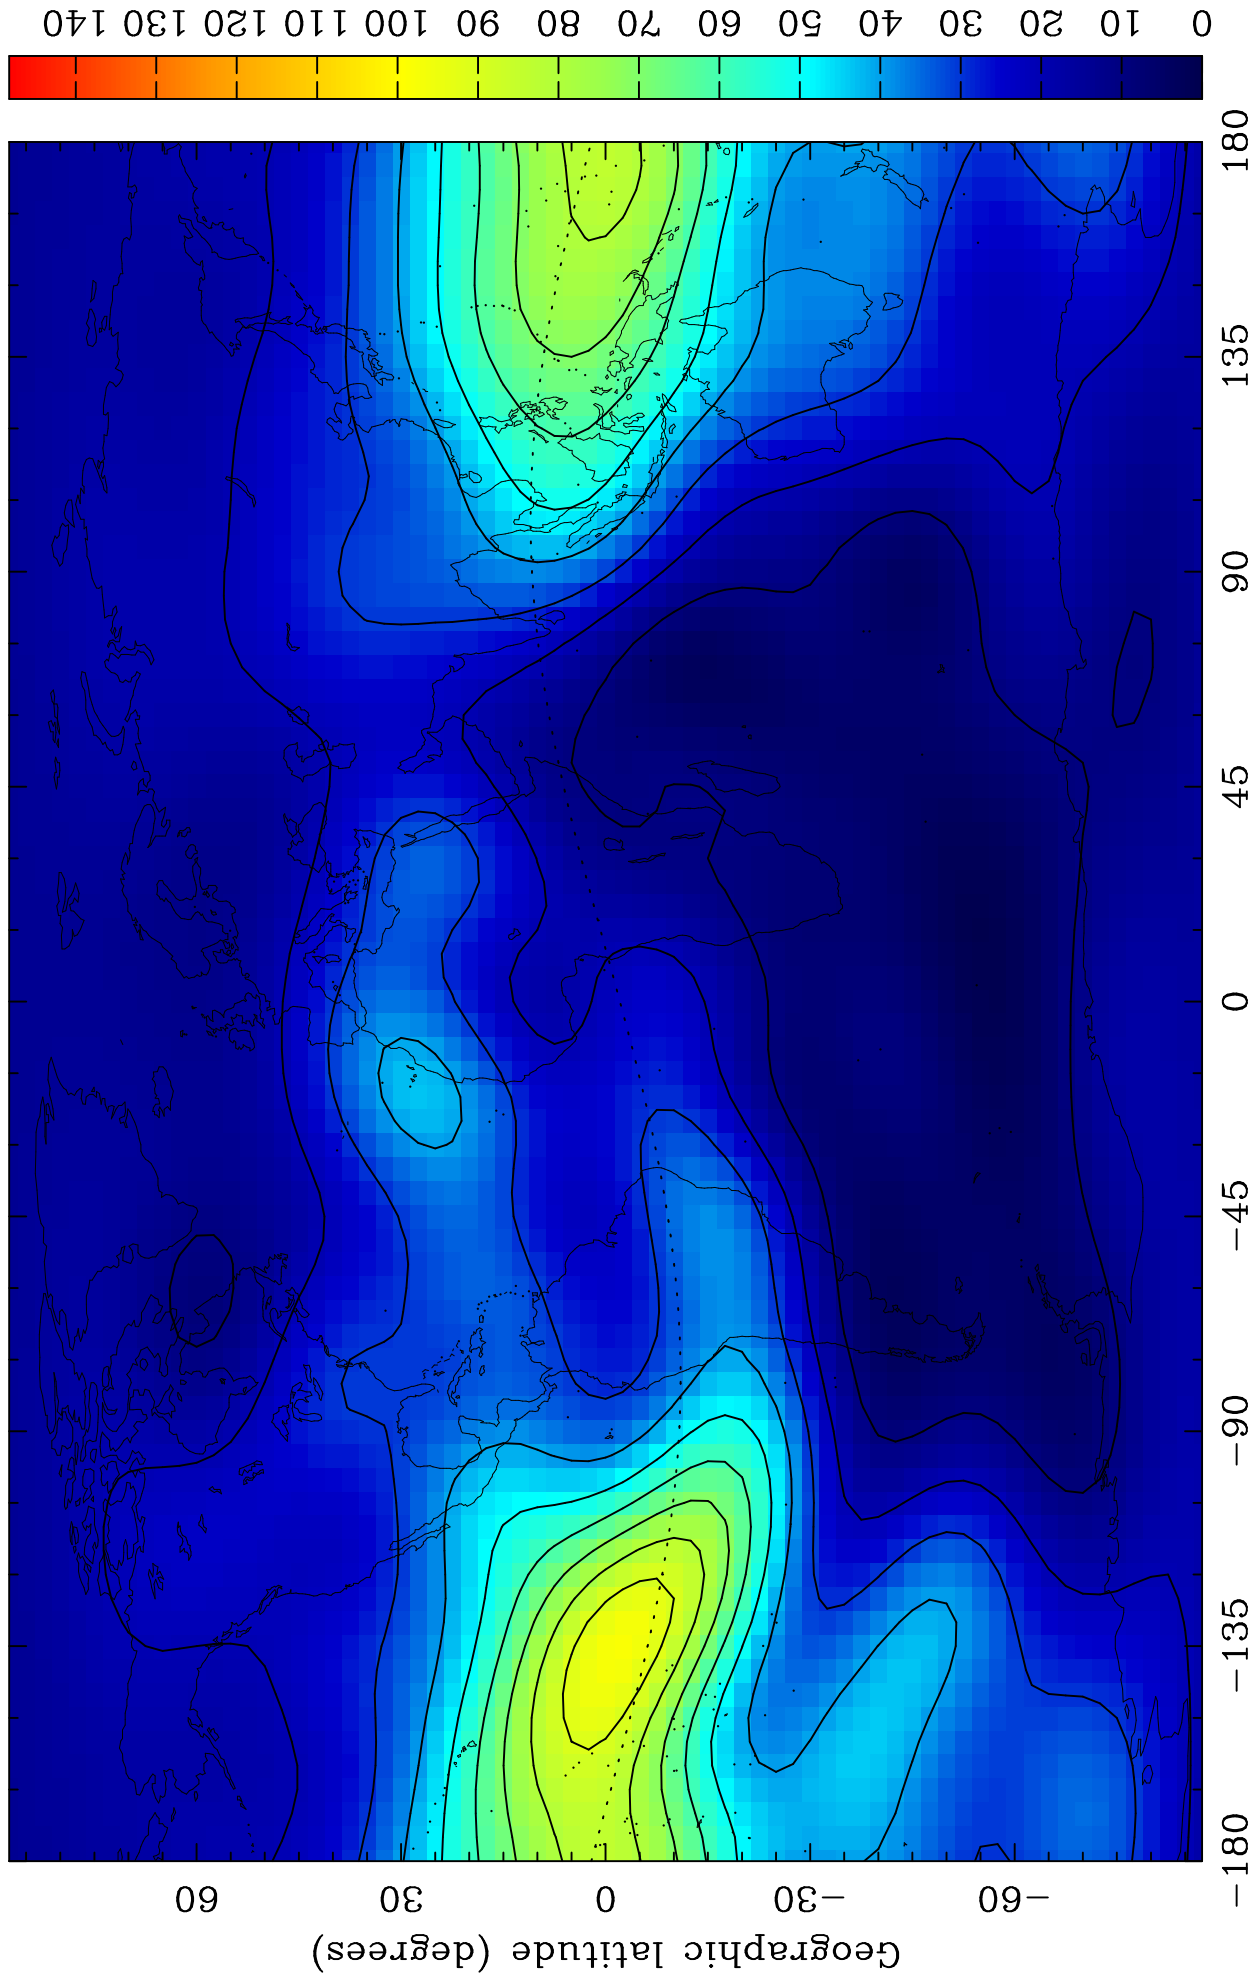

CODE'S GLOBAL IONOSPHERE INFO FOR DAY 197, 2000 - 01:00 UT

CODE'S GLOBAL IONOSPHERE INFO FOR DAY 197, 2000 - 03:00 UT

CODE'S GLOBAL IONOSPHERE INFO FOR DAY 197, 2000 - 05:00 UT

CODE'S GLOBAL IONOSPHERE INFO FOR DAY 197, 2000 - 07:00 UT

CODE'S GLOBAL IONOSPHERE INFO FOR DAY 197, 2000 - 09:00 UT

CODE'S GLOBAL IONOSPHERE INFO FOR DAY 197, 2000 - 11:00 UT

CODE'S GLOBAL IONOSPHERE INFO FOR DAY 197, 2000 - 13:00 UT

CODE'S GLOBAL IONOSPHERE INFO FOR DAY 197, 2000 - 15:00 UT

CODE'S GLOBAL IONOSPHERE INFO FOR DAY 197, 2000 - 17:00 UT

CODE'S GLOBAL IONOSPHERE INFO FOR DAY 197, 2000 - 19:00 UT

CODE'S GLOBAL IONOSPHERE INFO FOR DAY 197, 2000 - 21:00 UT

CODE'S GLOBAL IONOSPHERE INFO FOR DAY 197, 2000 - 23:00 UT