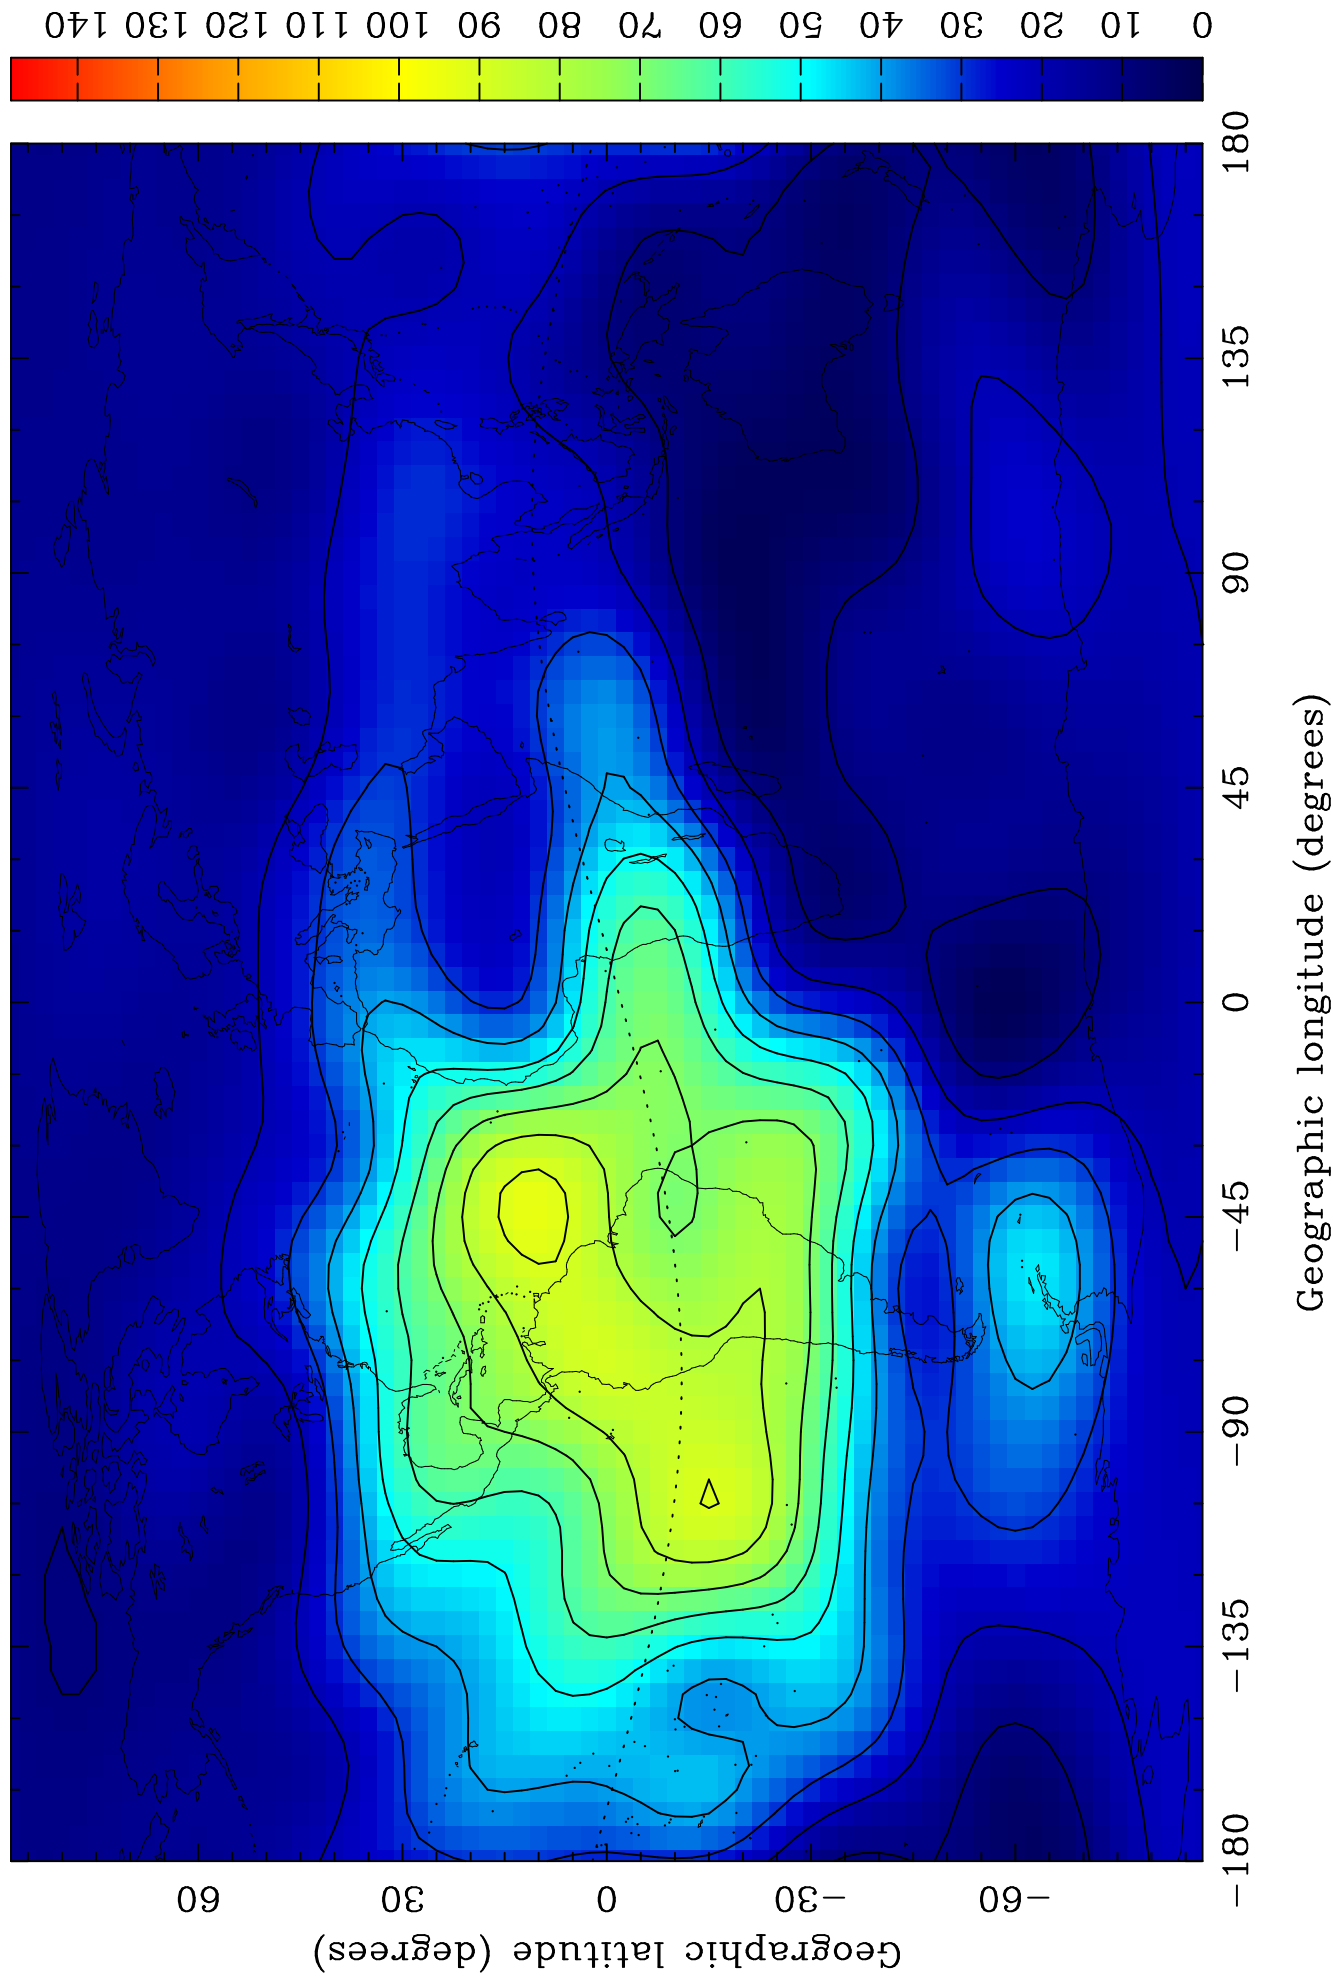

CODE'S GLOBAL IONOSPHERE INFO FOR DAY 197, 2000 - 01:00 UT

CODE'S GLOBAL IONOSPHERE INFO FOR DAY 197, 2000 - 03:00 UT

CODE'S GLOBAL IONOSPHERE INFO FOR DAY 197, 2000 - 05:00 UT

CODE'S GLOBAL IONOSPHERE INFO FOR DAY 197, 2000 - 07:00 UT

CODE'S GLOBAL IONOSPHERE INFO FOR DAY 197, 2000 - 09:00 UT

CODE'S GLOBAL IONOSPHERE INFO FOR DAY 197, 2000 - 11:00 UT

CODE'S GLOBAL IONOSPHERE INFO FOR DAY 197, 2000 - 13:00 UT

CODE'S GLOBAL IONOSPHERE INFO FOR DAY 197, 2000 - 15:00 UT

CODE'S GLOBAL IONOSPHERE INFO FOR DAY 197, 2000 - 17:00 UT

CODE'S GLOBAL IONOSPHERE INFO FOR DAY 197, 2000 - 19:00 UT

CODE'S GLOBAL IONOSPHERE INFO FOR DAY 197, 2000 - 21:00 UT

CODE'S GLOBAL IONOSPHERE INFO FOR DAY 197, 2000 - 23:00 UT