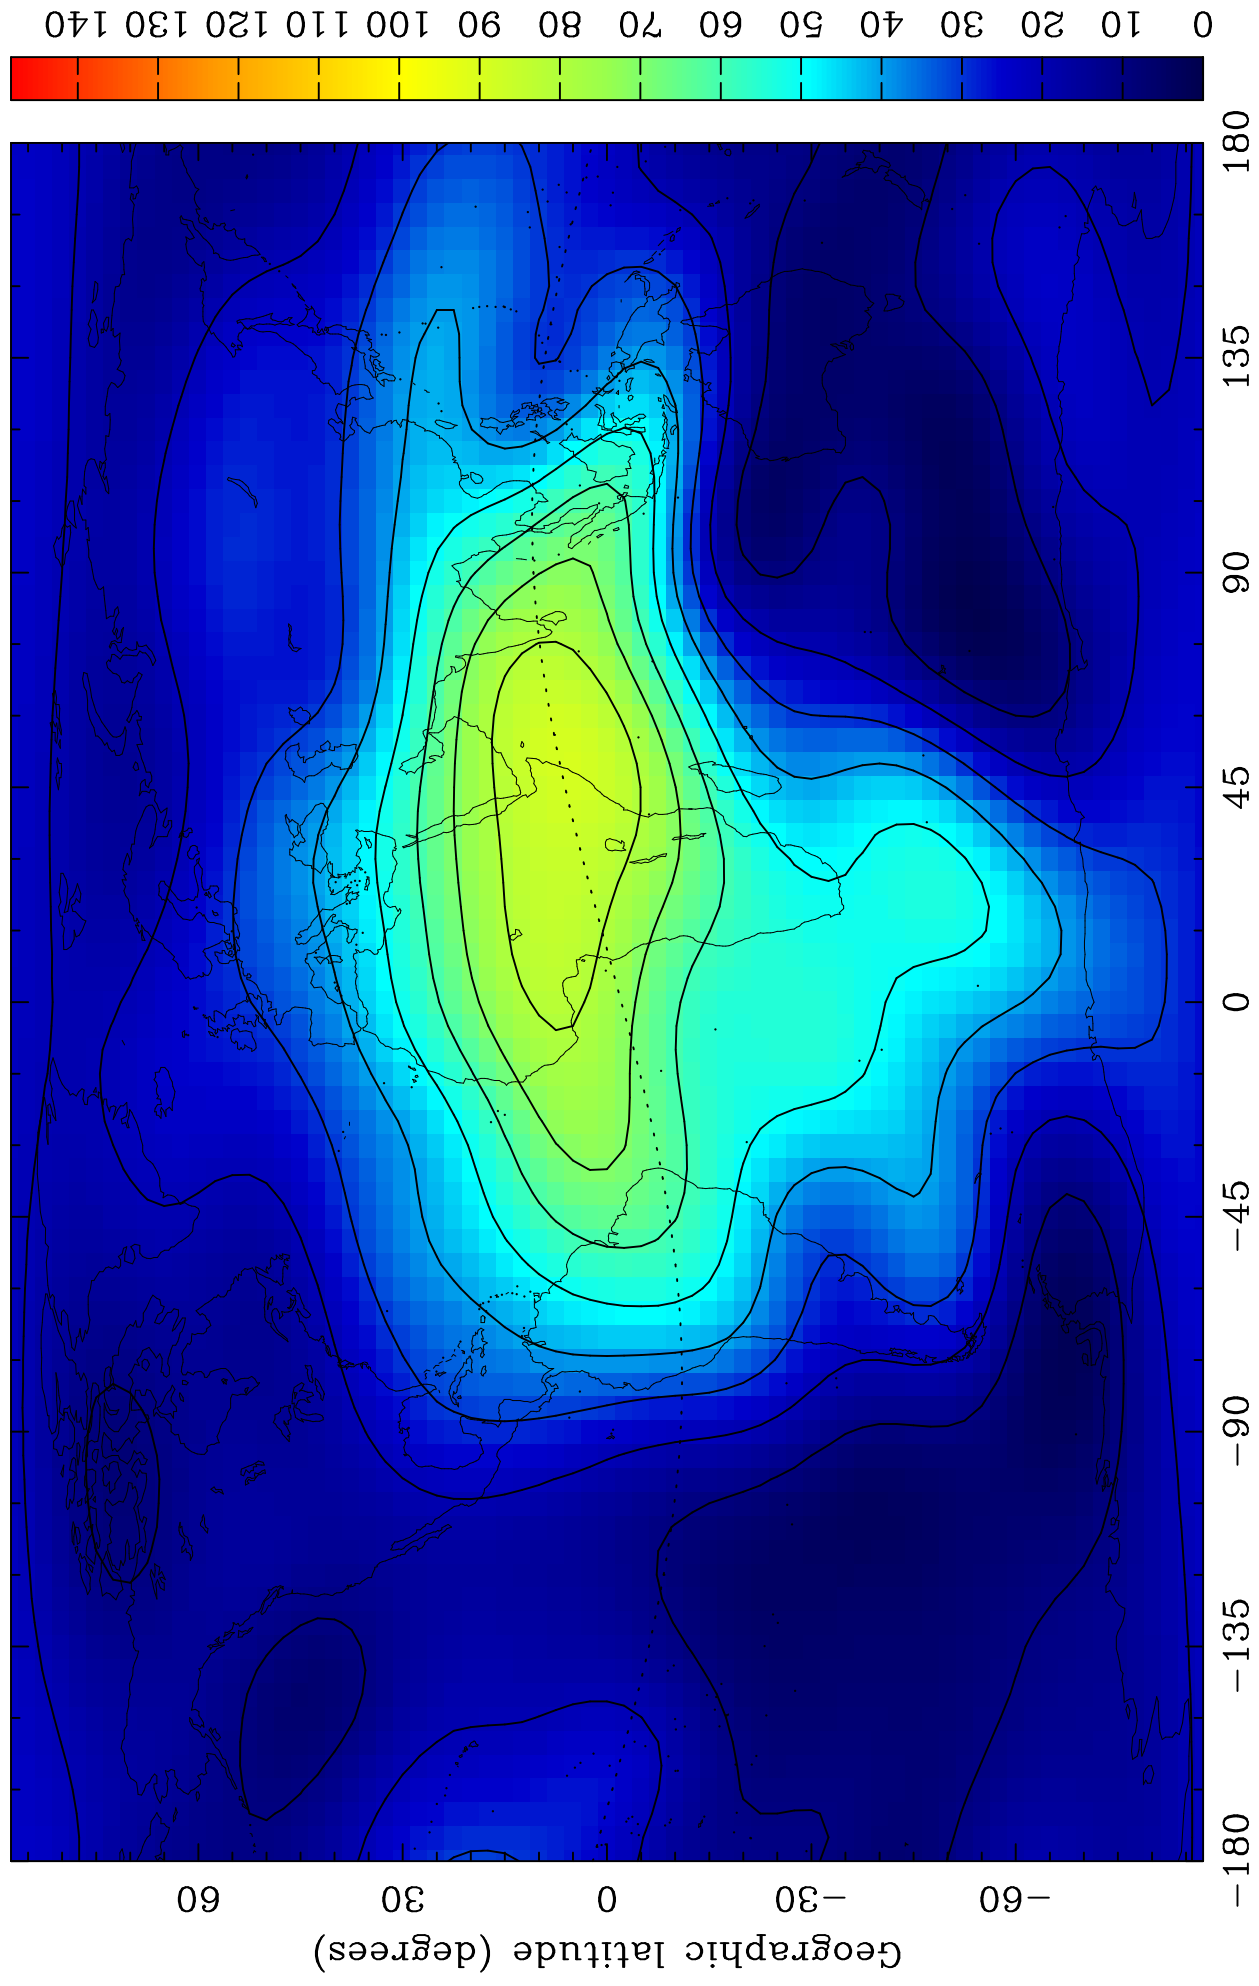

CODE'S GLOBAL IONOSPHERE INFO FOR DAY 197, 2000 - 01:00 UT

CODE'S GLOBAL IONOSPHERE INFO FOR DAY 197, 2000 - 03:00 UT

CODE'S GLOBAL IONOSPHERE INFO FOR DAY 197, 2000 - 05:00 UT

CODE'S GLOBAL IONOSPHERE INFO FOR DAY 197, 2000 - 07:00 UT

CODE'S GLOBAL IONOSPHERE INFO FOR DAY 197, 2000 - 09:00 UT

CODE'S GLOBAL IONOSPHERE INFO FOR DAY 197, 2000 - 11:00 UT

CODE'S GLOBAL IONOSPHERE INFO FOR DAY 197, 2000 - 13:00 UT

CODE'S GLOBAL IONOSPHERE INFO FOR DAY 197, 2000 - 15:00 UT

CODE'S GLOBAL IONOSPHERE INFO FOR DAY 197, 2000 - 17:00 UT

CODE'S GLOBAL IONOSPHERE INFO FOR DAY 197, 2000 - 19:00 UT

CODE'S GLOBAL IONOSPHERE INFO FOR DAY 197, 2000 - 21:00 UT

CODE'S GLOBAL IONOSPHERE INFO FOR DAY 197, 2000 - 23:00 UT