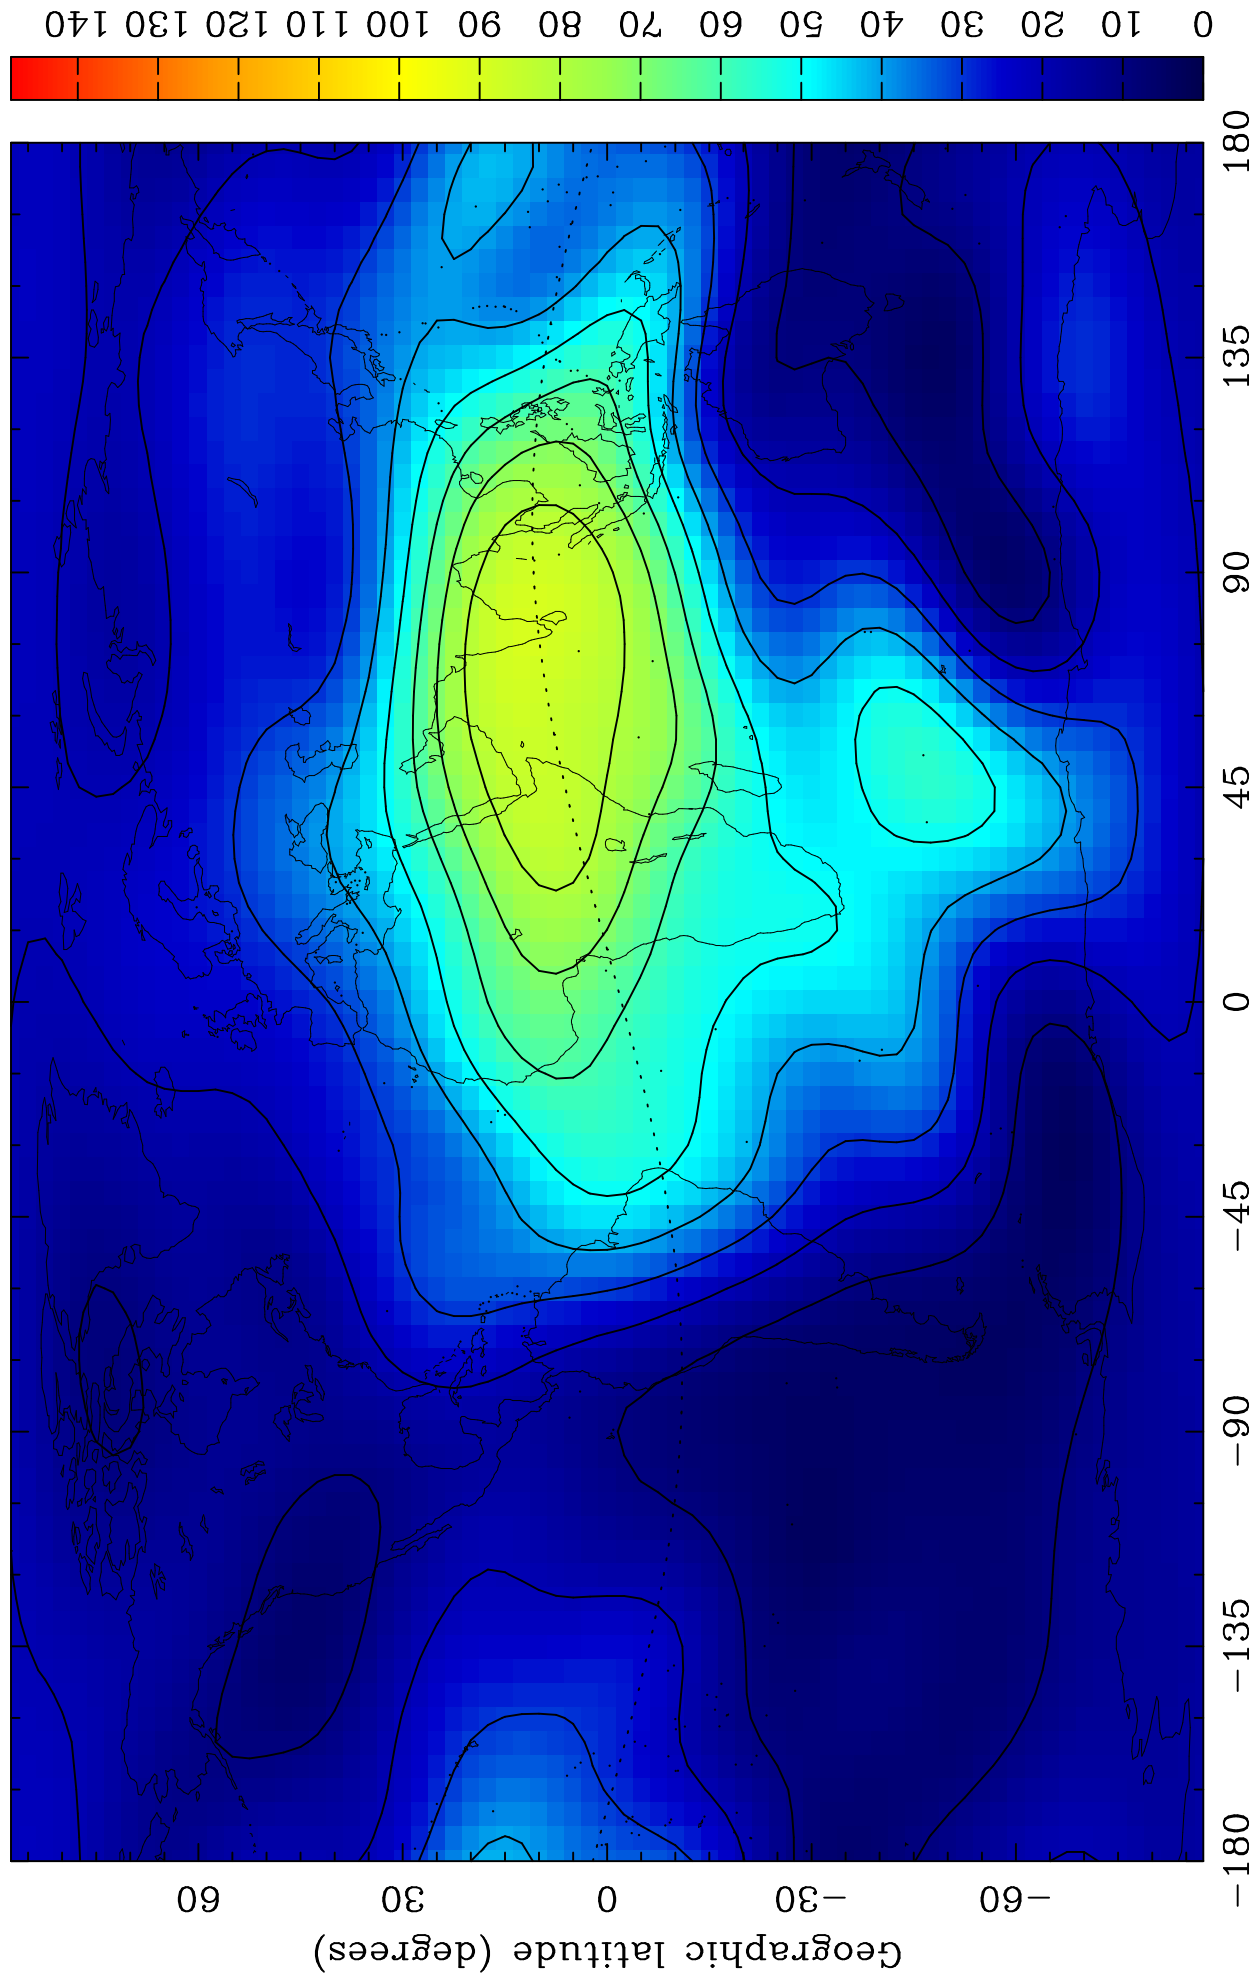

CODE'S GLOBAL IONOSPHERE INFO FOR DAY 197, 2000 - 01:00 UT

CODE'S GLOBAL IONOSPHERE INFO FOR DAY 197, 2000 - 03:00 UT

CODE'S GLOBAL IONOSPHERE INFO FOR DAY 197, 2000 - 05:00 UT

CODE'S GLOBAL IONOSPHERE INFO FOR DAY 197, 2000 - 07:00 UT

CODE'S GLOBAL IONOSPHERE INFO FOR DAY 197, 2000 - 09:00 UT

CODE'S GLOBAL IONOSPHERE INFO FOR DAY 197, 2000 - 11:00 UT

CODE'S GLOBAL IONOSPHERE INFO FOR DAY 197, 2000 - 13:00 UT

CODE'S GLOBAL IONOSPHERE INFO FOR DAY 197, 2000 - 15:00 UT

CODE'S GLOBAL IONOSPHERE INFO FOR DAY 197, 2000 - 17:00 UT

CODE'S GLOBAL IONOSPHERE INFO FOR DAY 197, 2000 - 19:00 UT

CODE'S GLOBAL IONOSPHERE INFO FOR DAY 197, 2000 - 21:00 UT

CODE'S GLOBAL IONOSPHERE INFO FOR DAY 197, 2000 - 23:00 UT