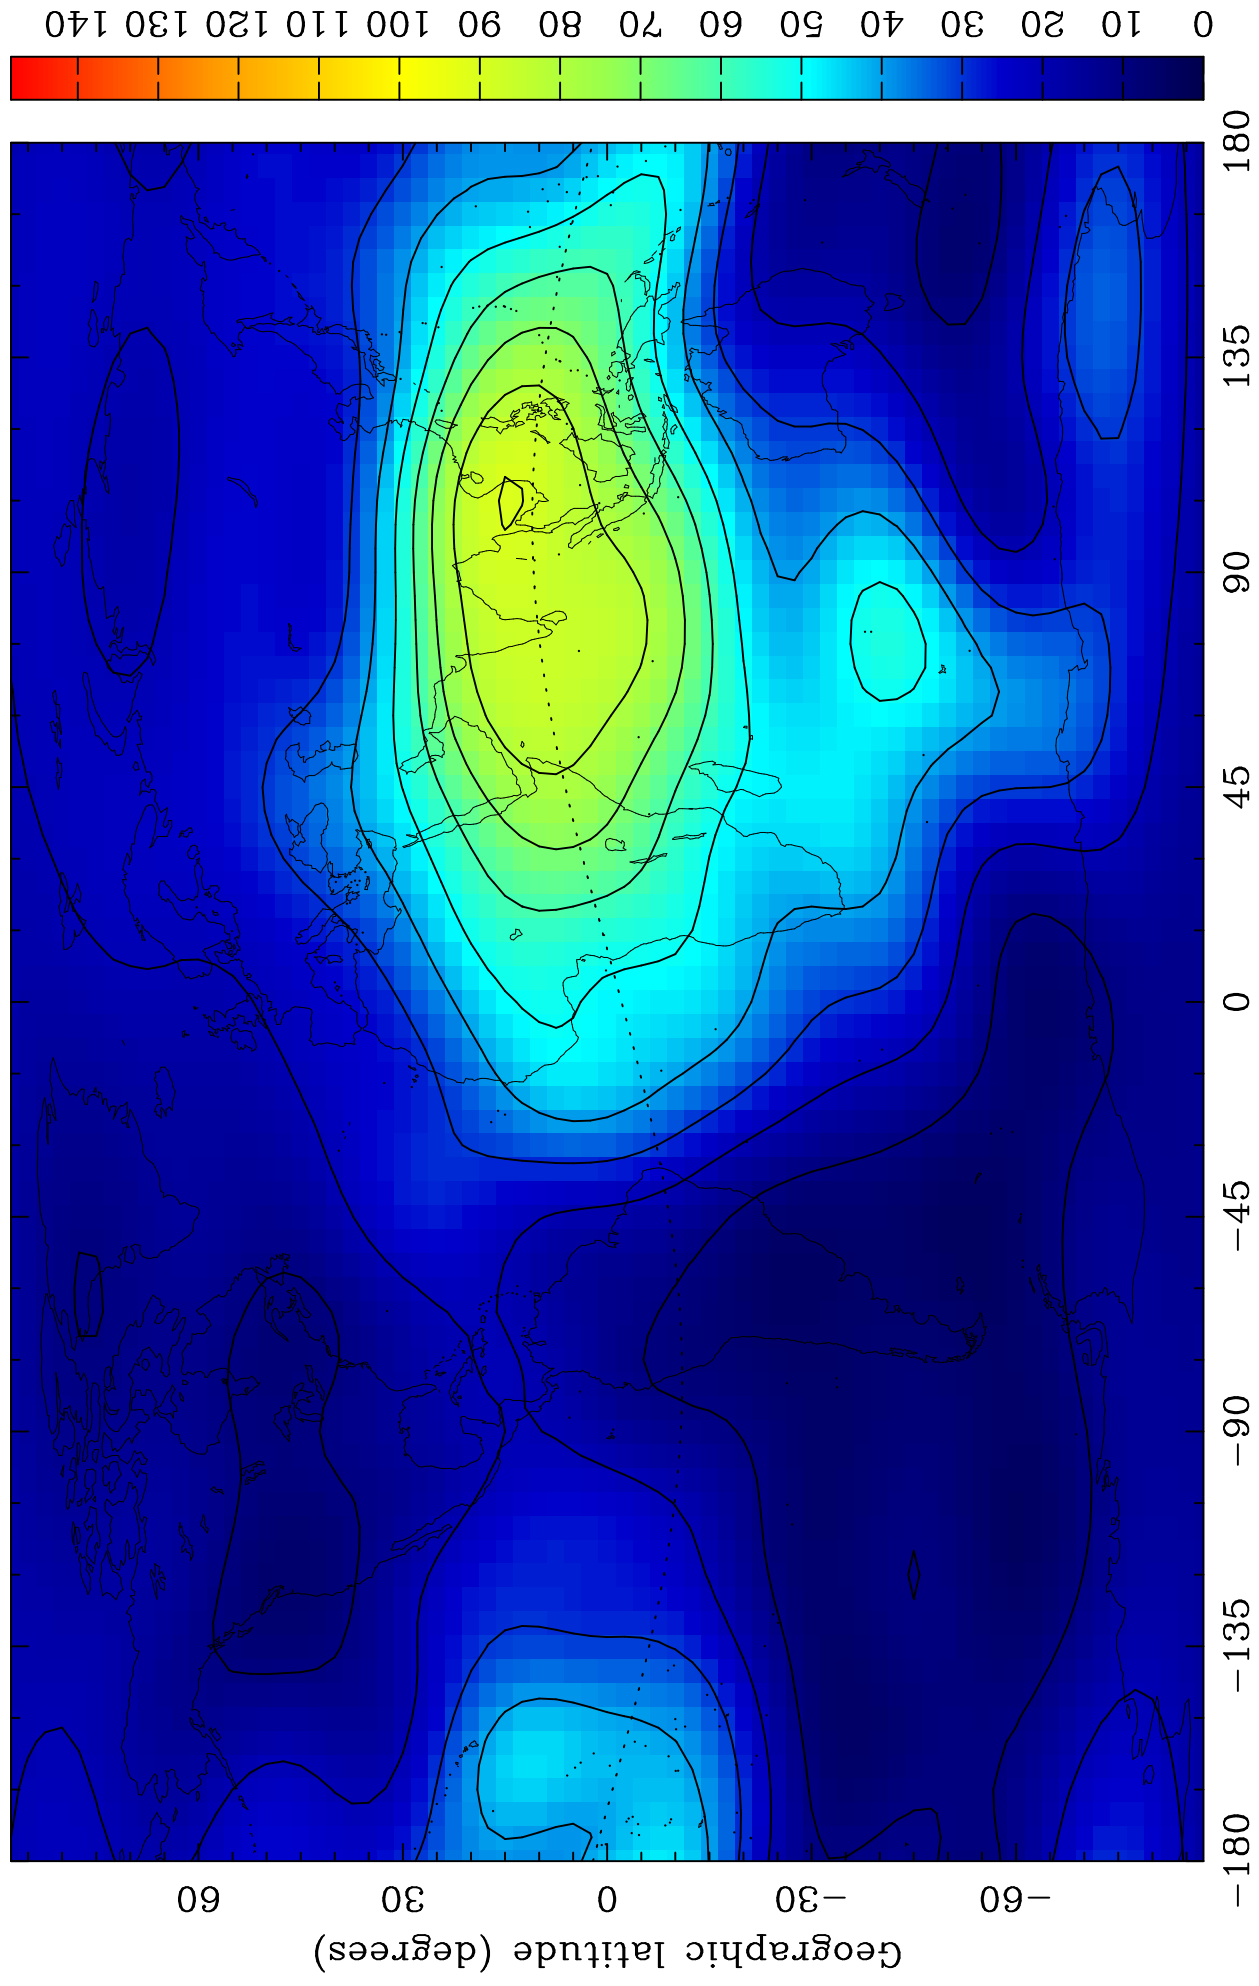

CODE'S GLOBAL IONOSPHERE INFO FOR DAY 197, 2000 - 01:00 UT

CODE'S GLOBAL IONOSPHERE INFO FOR DAY 197, 2000 - 03:00 UT

CODE'S GLOBAL IONOSPHERE INFO FOR DAY 197, 2000 - 05:00 UT

CODE'S GLOBAL IONOSPHERE INFO FOR DAY 197, 2000 - 07:00 UT

CODE'S GLOBAL IONOSPHERE INFO FOR DAY 197, 2000 - 09:00 UT

CODE'S GLOBAL IONOSPHERE INFO FOR DAY 197, 2000 - 11:00 UT

CODE'S GLOBAL IONOSPHERE INFO FOR DAY 197, 2000 - 13:00 UT

CODE'S GLOBAL IONOSPHERE INFO FOR DAY 197, 2000 - 15:00 UT

CODE'S GLOBAL IONOSPHERE INFO FOR DAY 197, 2000 - 17:00 UT

CODE'S GLOBAL IONOSPHERE INFO FOR DAY 197, 2000 - 19:00 UT

CODE'S GLOBAL IONOSPHERE INFO FOR DAY 197, 2000 - 21:00 UT

CODE'S GLOBAL IONOSPHERE INFO FOR DAY 197, 2000 - 23:00 UT