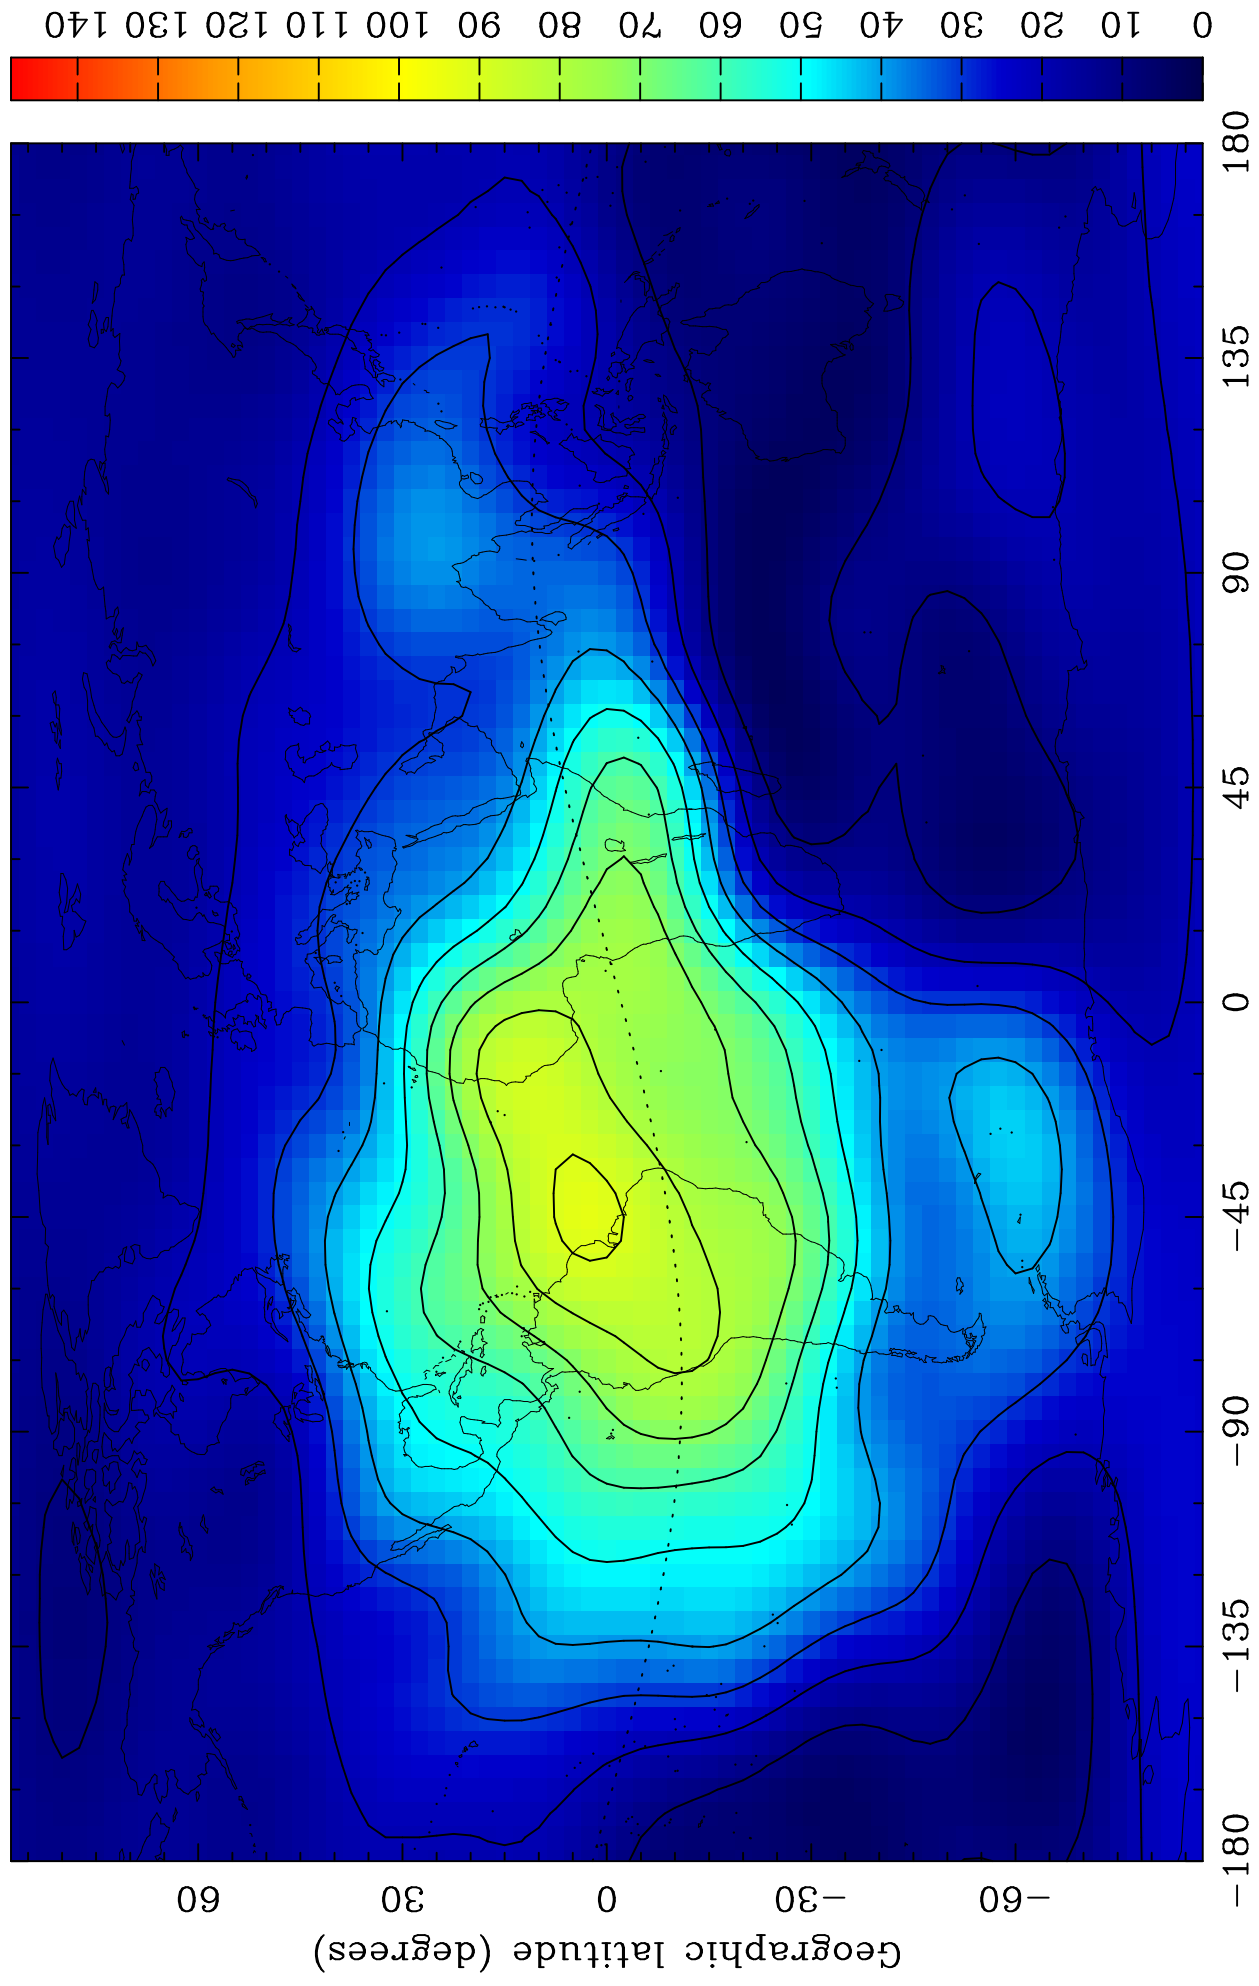

CODE'S GLOBAL IONOSPHERE INFO FOR DAY 197, 2000 - 01:00 UT

CODE'S GLOBAL IONOSPHERE INFO FOR DAY 197, 2000 - 03:00 UT

CODE'S GLOBAL IONOSPHERE INFO FOR DAY 197, 2000 - 05:00 UT

CODE'S GLOBAL IONOSPHERE INFO FOR DAY 197, 2000 - 07:00 UT

CODE'S GLOBAL IONOSPHERE INFO FOR DAY 197, 2000 - 09:00 UT

CODE'S GLOBAL IONOSPHERE INFO FOR DAY 197, 2000 - 11:00 UT

CODE'S GLOBAL IONOSPHERE INFO FOR DAY 197, 2000 - 13:00 UT

CODE'S GLOBAL IONOSPHERE INFO FOR DAY 197, 2000 - 15:00 UT

CODE'S GLOBAL IONOSPHERE INFO FOR DAY 197, 2000 - 17:00 UT

CODE'S GLOBAL IONOSPHERE INFO FOR DAY 197, 2000 - 19:00 UT

CODE'S GLOBAL IONOSPHERE INFO FOR DAY 197, 2000 - 21:00 UT

CODE'S GLOBAL IONOSPHERE INFO FOR DAY 197, 2000 - 23:00 UT