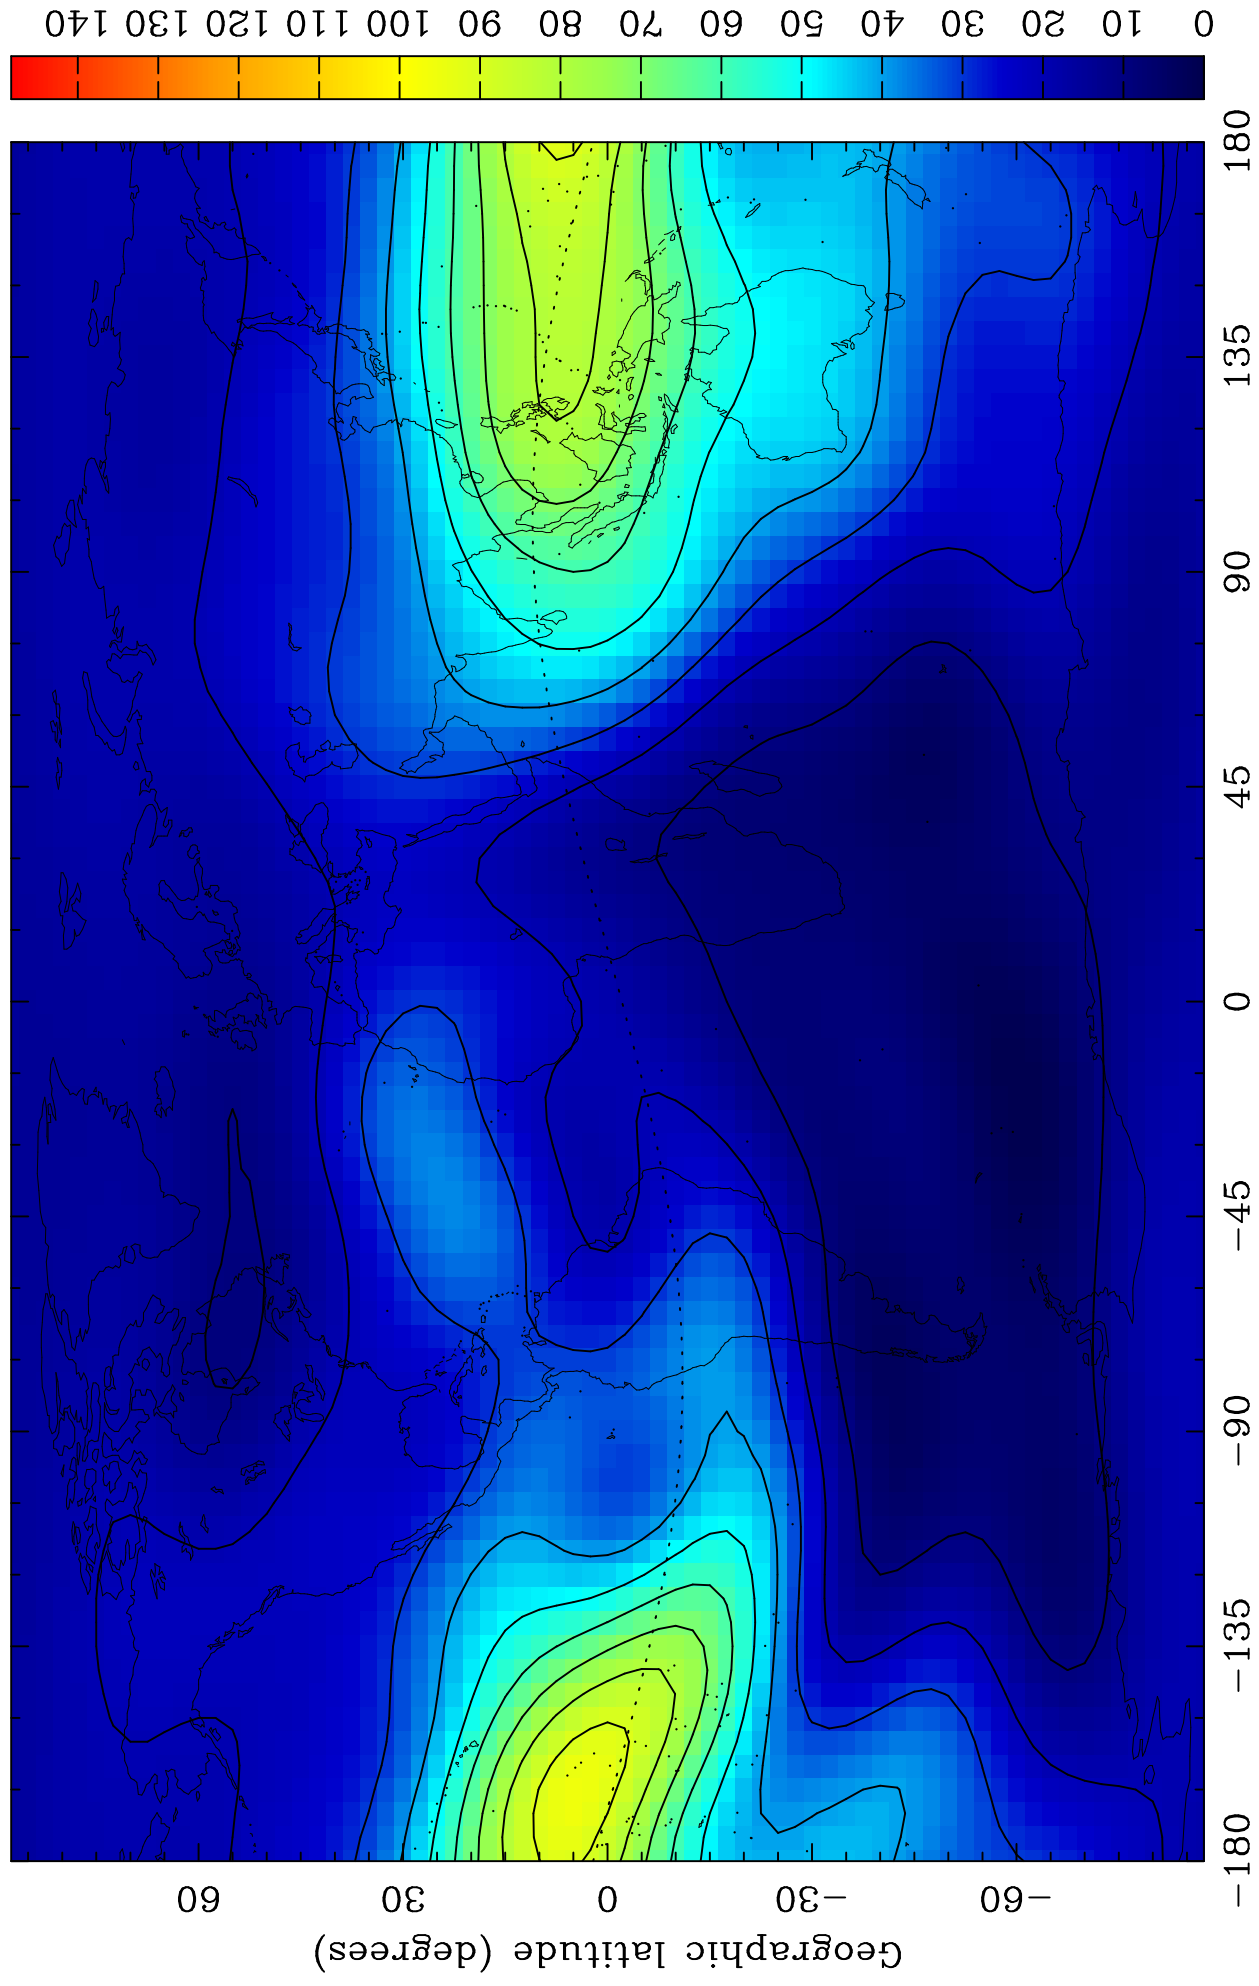

CODE'S GLOBAL IONOSPHERE INFO FOR DAY 197, 2000 - 01:00 UT

CODE'S GLOBAL IONOSPHERE INFO FOR DAY 197, 2000 - 03:00 UT

CODE'S GLOBAL IONOSPHERE INFO FOR DAY 197, 2000 - 05:00 UT

CODE'S GLOBAL IONOSPHERE INFO FOR DAY 197, 2000 - 07:00 UT

CODE'S GLOBAL IONOSPHERE INFO FOR DAY 197, 2000 - 09:00 UT

CODE'S GLOBAL IONOSPHERE INFO FOR DAY 197, 2000 - 11:00 UT

CODE'S GLOBAL IONOSPHERE INFO FOR DAY 197, 2000 - 13:00 UT

CODE'S GLOBAL IONOSPHERE INFO FOR DAY 197, 2000 - 15:00 UT

CODE'S GLOBAL IONOSPHERE INFO FOR DAY 197, 2000 - 17:00 UT

CODE'S GLOBAL IONOSPHERE INFO FOR DAY 197, 2000 - 19:00 UT

CODE'S GLOBAL IONOSPHERE INFO FOR DAY 197, 2000 - 21:00 UT

CODE'S GLOBAL IONOSPHERE INFO FOR DAY 197, 2000 - 23:00 UT