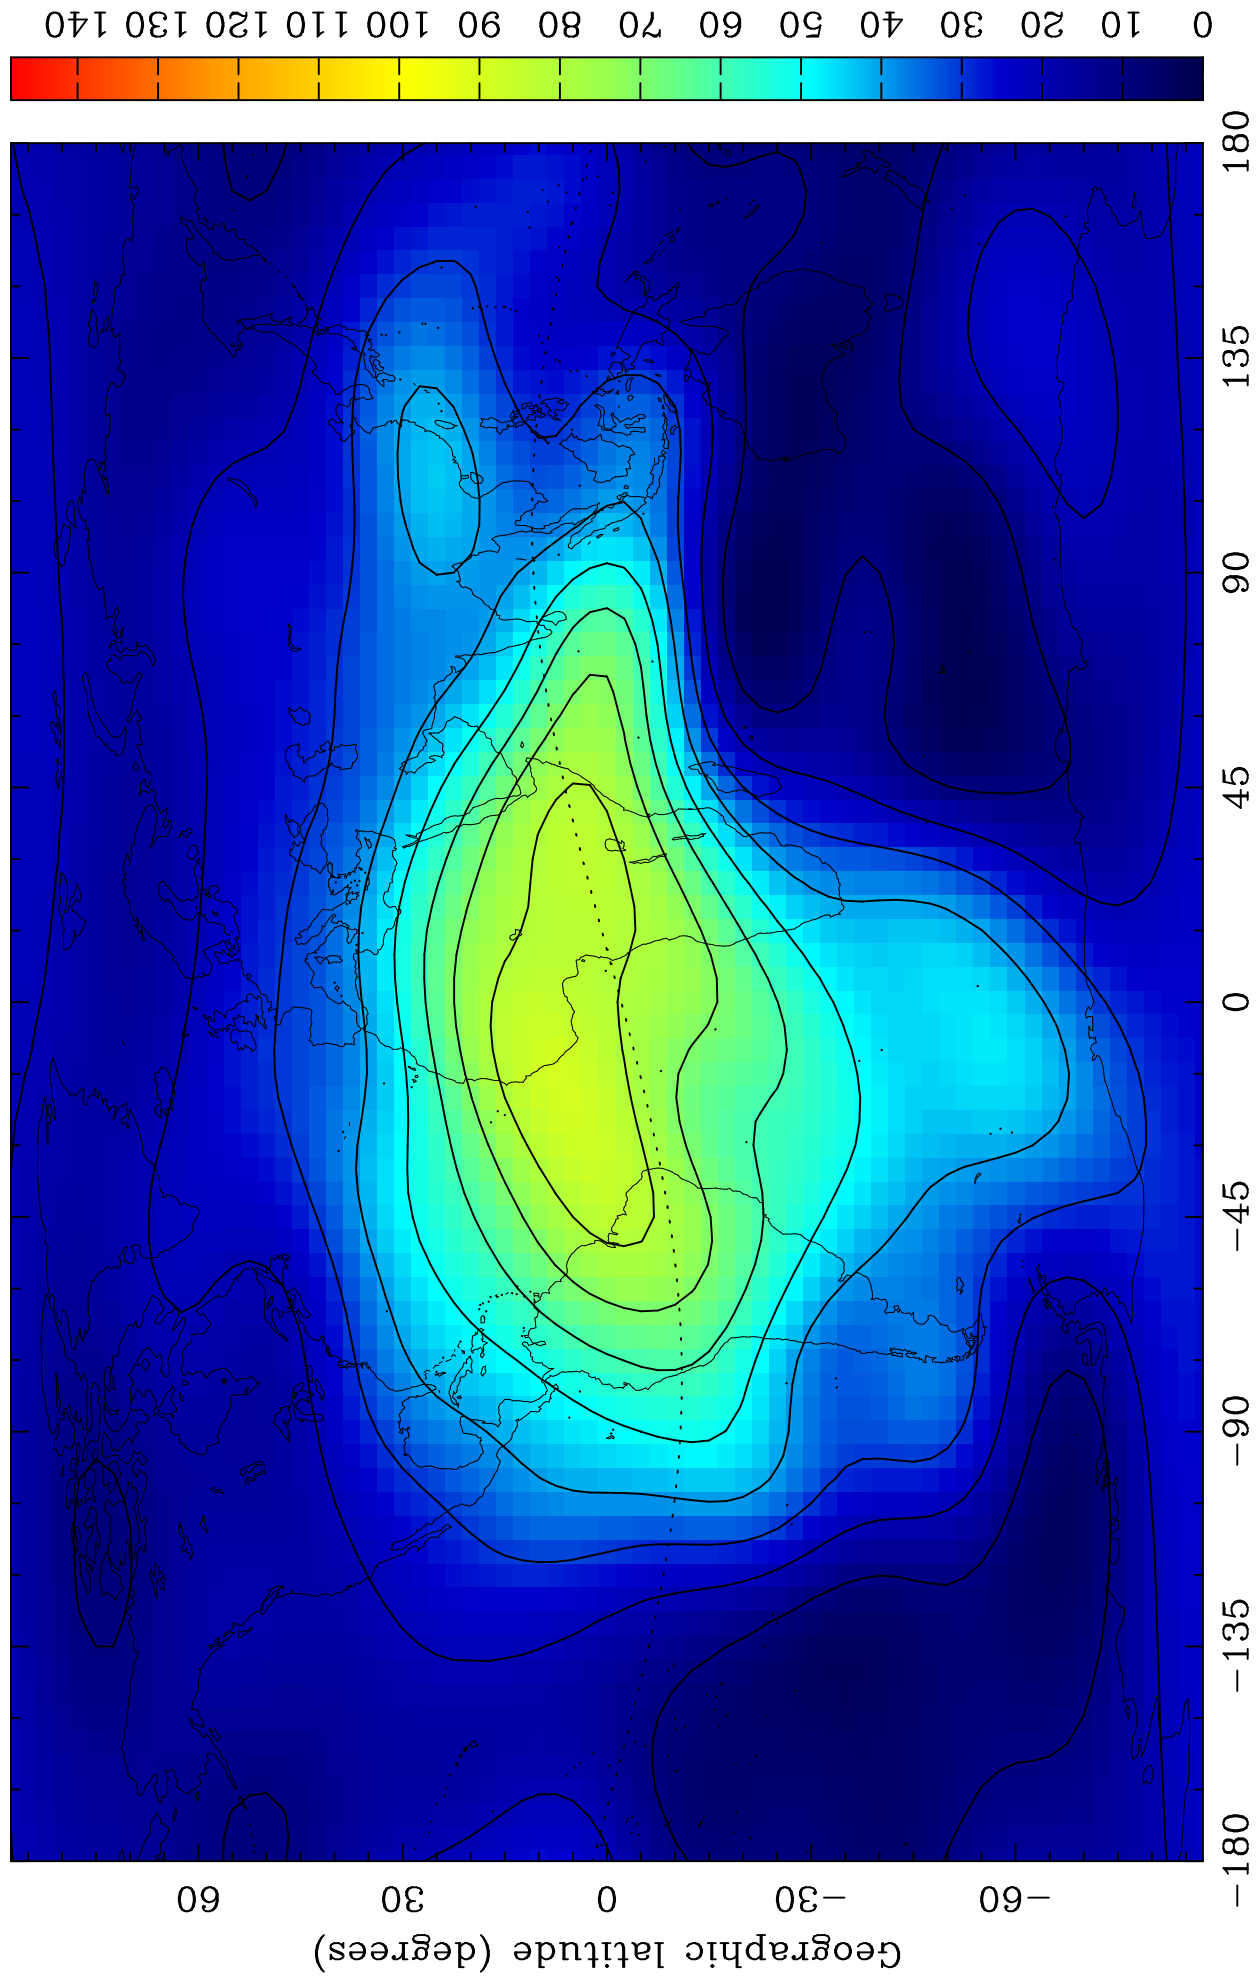

CODE'S GLOBAL IONOSPHERE INFO FOR DAY 197, 2000 - 01:00 UT

CODE'S GLOBAL IONOSPHERE INFO FOR DAY 197, 2000 - 03:00 UT

CODE'S GLOBAL IONOSPHERE INFO FOR DAY 197, 2000 - 05:00 UT

CODE'S GLOBAL IONOSPHERE INFO FOR DAY 197, 2000 - 07:00 UT

CODE'S GLOBAL IONOSPHERE INFO FOR DAY 197, 2000 - 09:00 UT

CODE'S GLOBAL IONOSPHERE INFO FOR DAY 197, 2000 - 11:00 UT

CODE'S GLOBAL IONOSPHERE INFO FOR DAY 197, 2000 - 13:00 UT

CODE'S GLOBAL IONOSPHERE INFO FOR DAY 197, 2000 - 15:00 UT

CODE'S GLOBAL IONOSPHERE INFO FOR DAY 197, 2000 - 17:00 UT

CODE'S GLOBAL IONOSPHERE INFO FOR DAY 197, 2000 - 19:00 UT

CODE'S GLOBAL IONOSPHERE INFO FOR DAY 197, 2000 - 21:00 UT

CODE'S GLOBAL IONOSPHERE INFO FOR DAY 197, 2000 - 23:00 UT