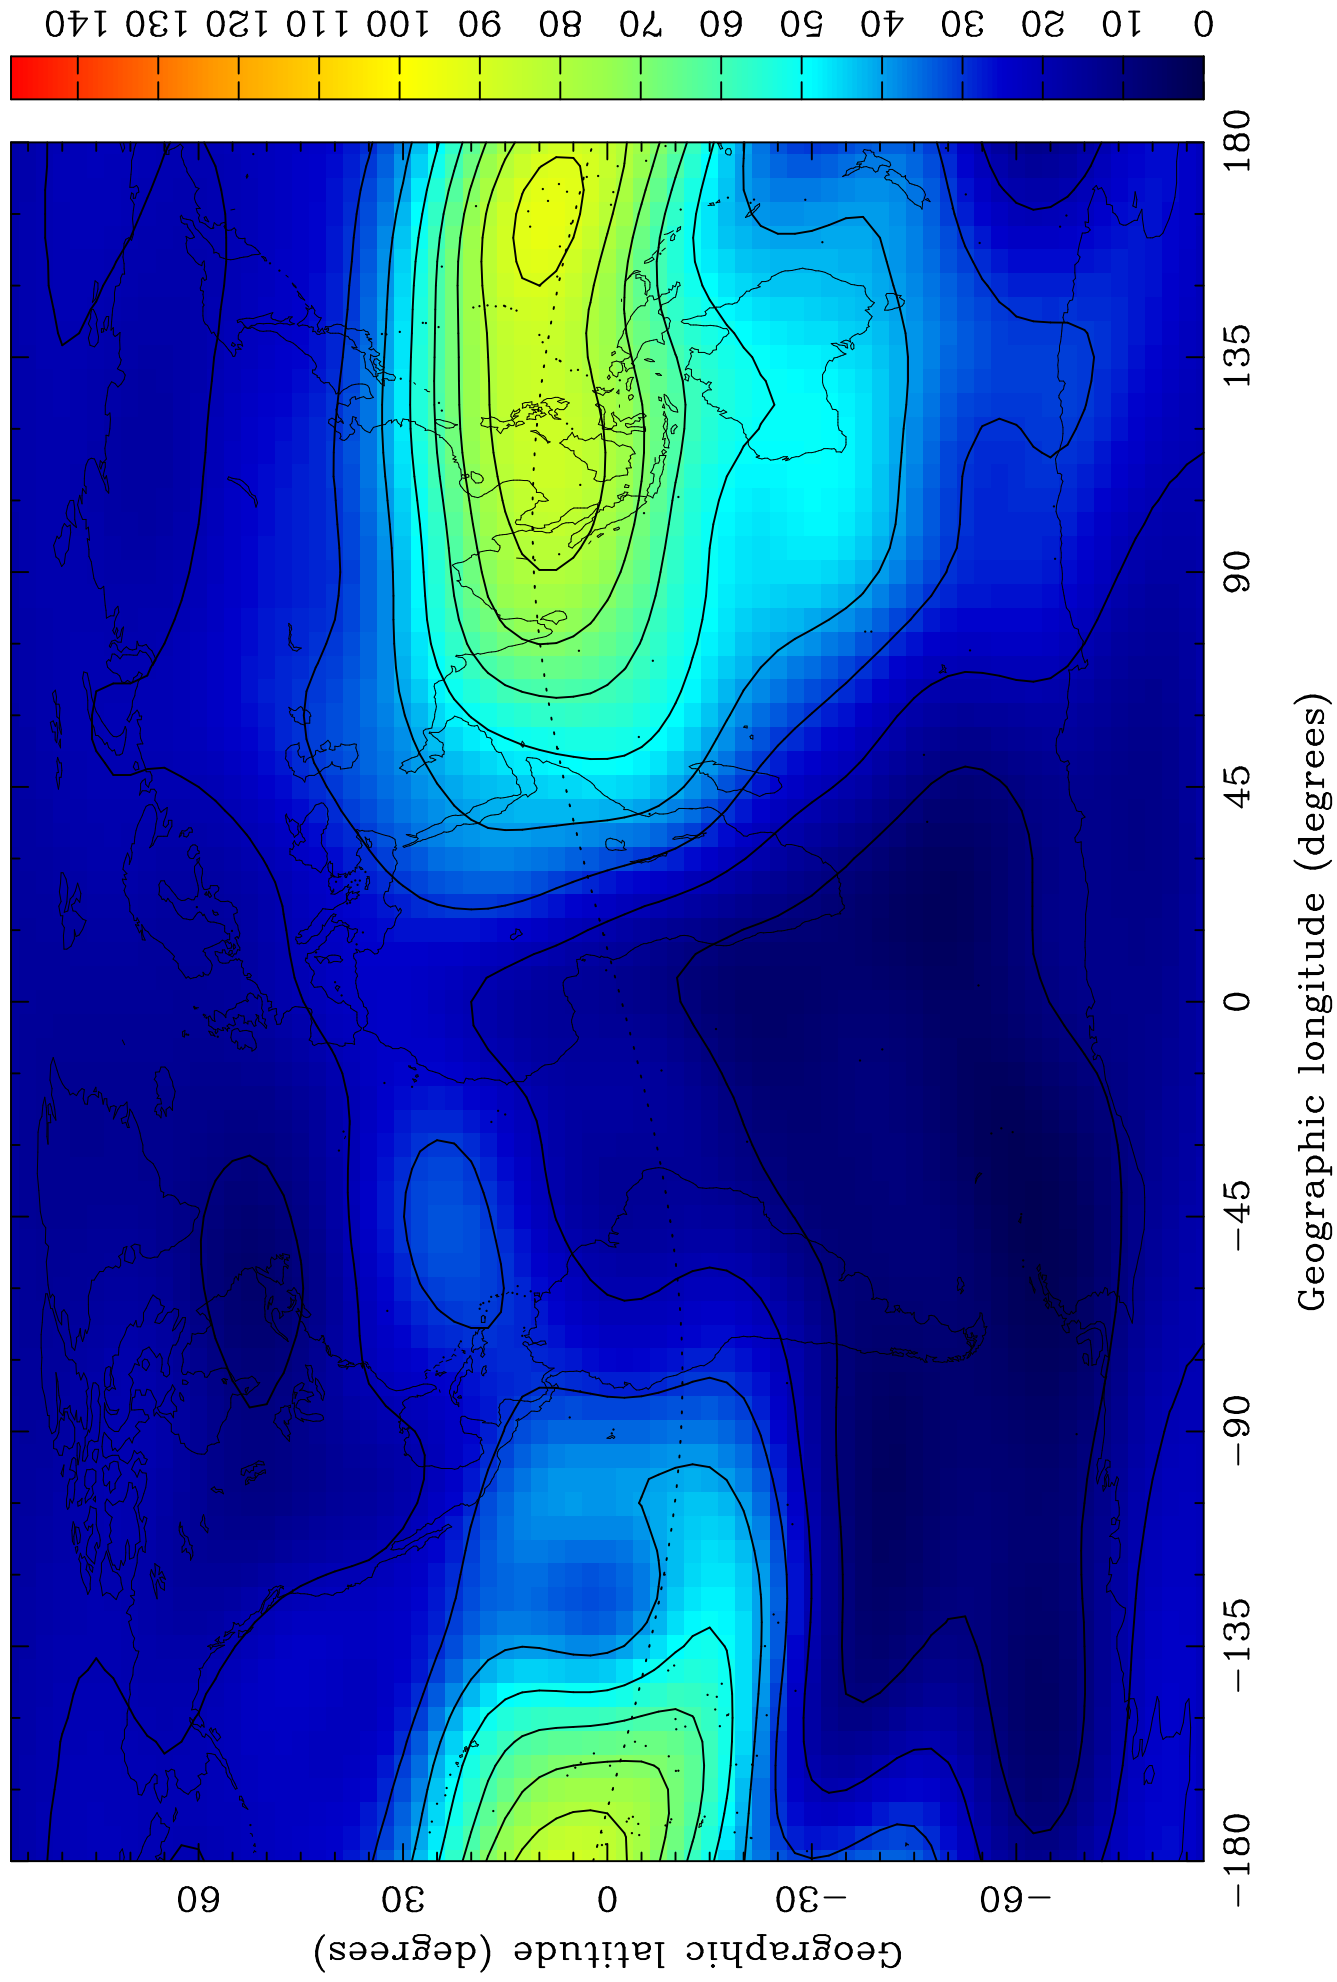

CODE'S GLOBAL IONOSPHERE INFO FOR DAY 197, 2000 - 01:00 UT

CODE'S GLOBAL IONOSPHERE INFO FOR DAY 197, 2000 - 03:00 UT

CODE'S GLOBAL IONOSPHERE INFO FOR DAY 197, 2000 - 05:00 UT

CODE'S GLOBAL IONOSPHERE INFO FOR DAY 197, 2000 - 07:00 UT

CODE'S GLOBAL IONOSPHERE INFO FOR DAY 197, 2000 - 09:00 UT

CODE'S GLOBAL IONOSPHERE INFO FOR DAY 197, 2000 - 11:00 UT

CODE'S GLOBAL IONOSPHERE INFO FOR DAY 197, 2000 - 13:00 UT

CODE'S GLOBAL IONOSPHERE INFO FOR DAY 197, 2000 - 15:00 UT

CODE'S GLOBAL IONOSPHERE INFO FOR DAY 197, 2000 - 17:00 UT

CODE'S GLOBAL IONOSPHERE INFO FOR DAY 197, 2000 - 19:00 UT

CODE'S GLOBAL IONOSPHERE INFO FOR DAY 197, 2000 - 21:00 UT

CODE'S GLOBAL IONOSPHERE INFO FOR DAY 197, 2000 - 23:00 UT