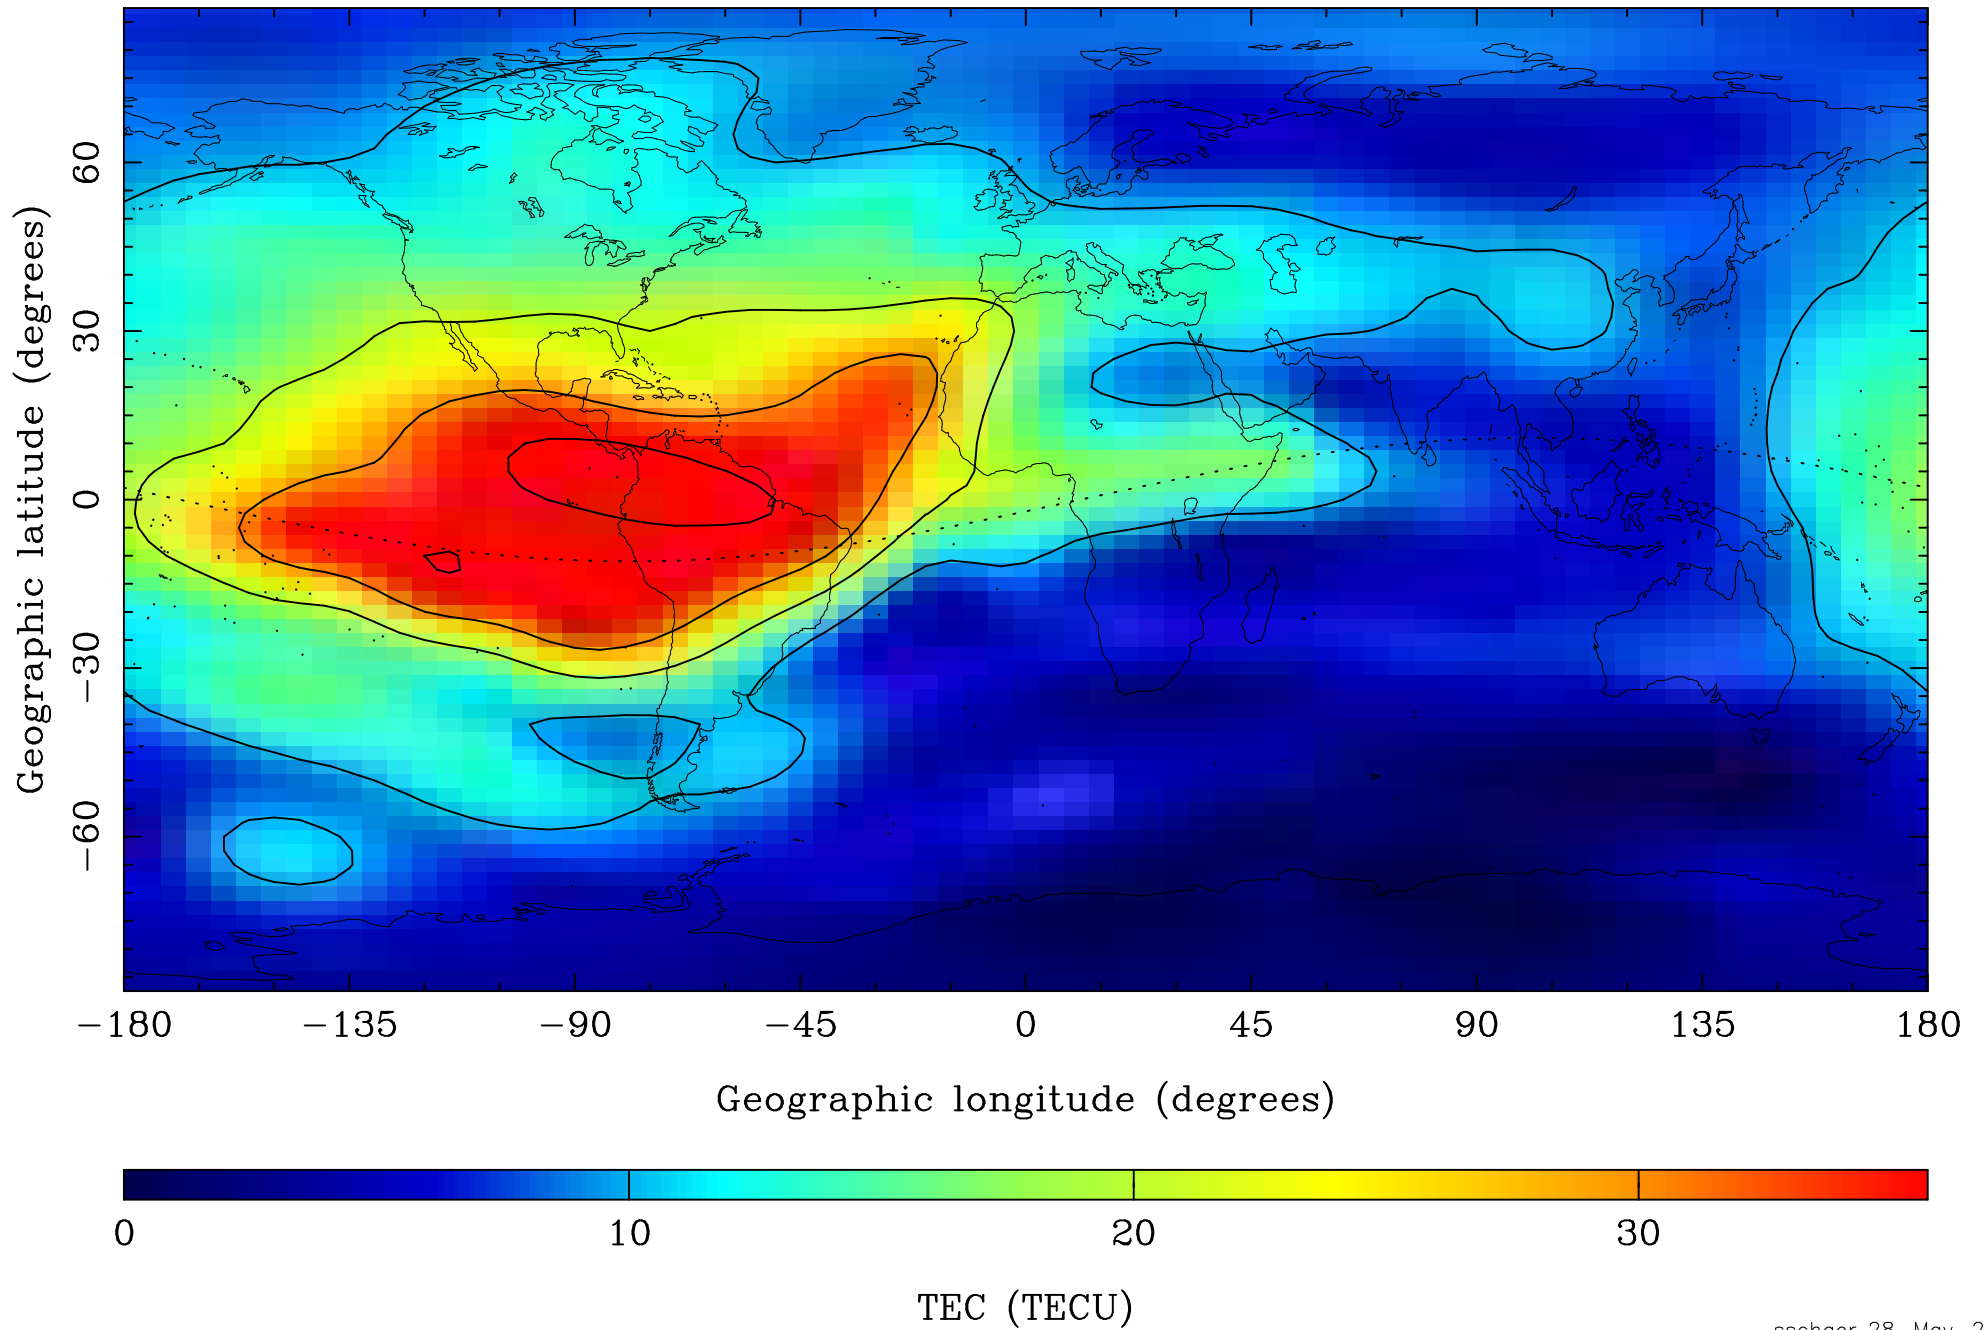

CODE'S GLOBAL IONOSPHERE MAPS FOR DAY 109, 2010 - 00:00 UT

CODE'S GLOBAL IONOSPHERE MAPS FOR DAY 109, 2010 - 02:00 UT

CODE'S GLOBAL IONOSPHERE MAPS FOR DAY 109, 2010 - 04:00 UT

CODE'S GLOBAL IONOSPHERE MAPS FOR DAY 109, 2010 – 06:00 UT

CODE'S GLOBAL IONOSPHERE MAPS FOR DAY 109, 2010 - 08:00 UT

CODE'S GLOBAL IONOSPHERE MAPS FOR DAY 109, 2010 - 10:00 UT

CODE'S GLOBAL IONOSPHERE MAPS FOR DAY 109, 2010 - 12:00 UT

CODE'S GLOBAL IONOSPHERE MAPS FOR DAY 109, 2010 - 14:00 UT

CODE'S GLOBAL IONOSPHERE MAPS FOR DAY 109, 2010 - 16:00 UT

CODE'S GLOBAL IONOSPHERE MAPS FOR DAY 109, 2010 – 18:00 UT

CODE'S GLOBAL IONOSPHERE MAPS FOR DAY 109, 2010 – 20:00 UT

CODE'S GLOBAL IONOSPHERE MAPS FOR DAY 109, 2010 - 22:00 UT

CODE'S GLOBAL IONOSPHERE MAPS FOR DAY 109, 2010 - 24:00 UT