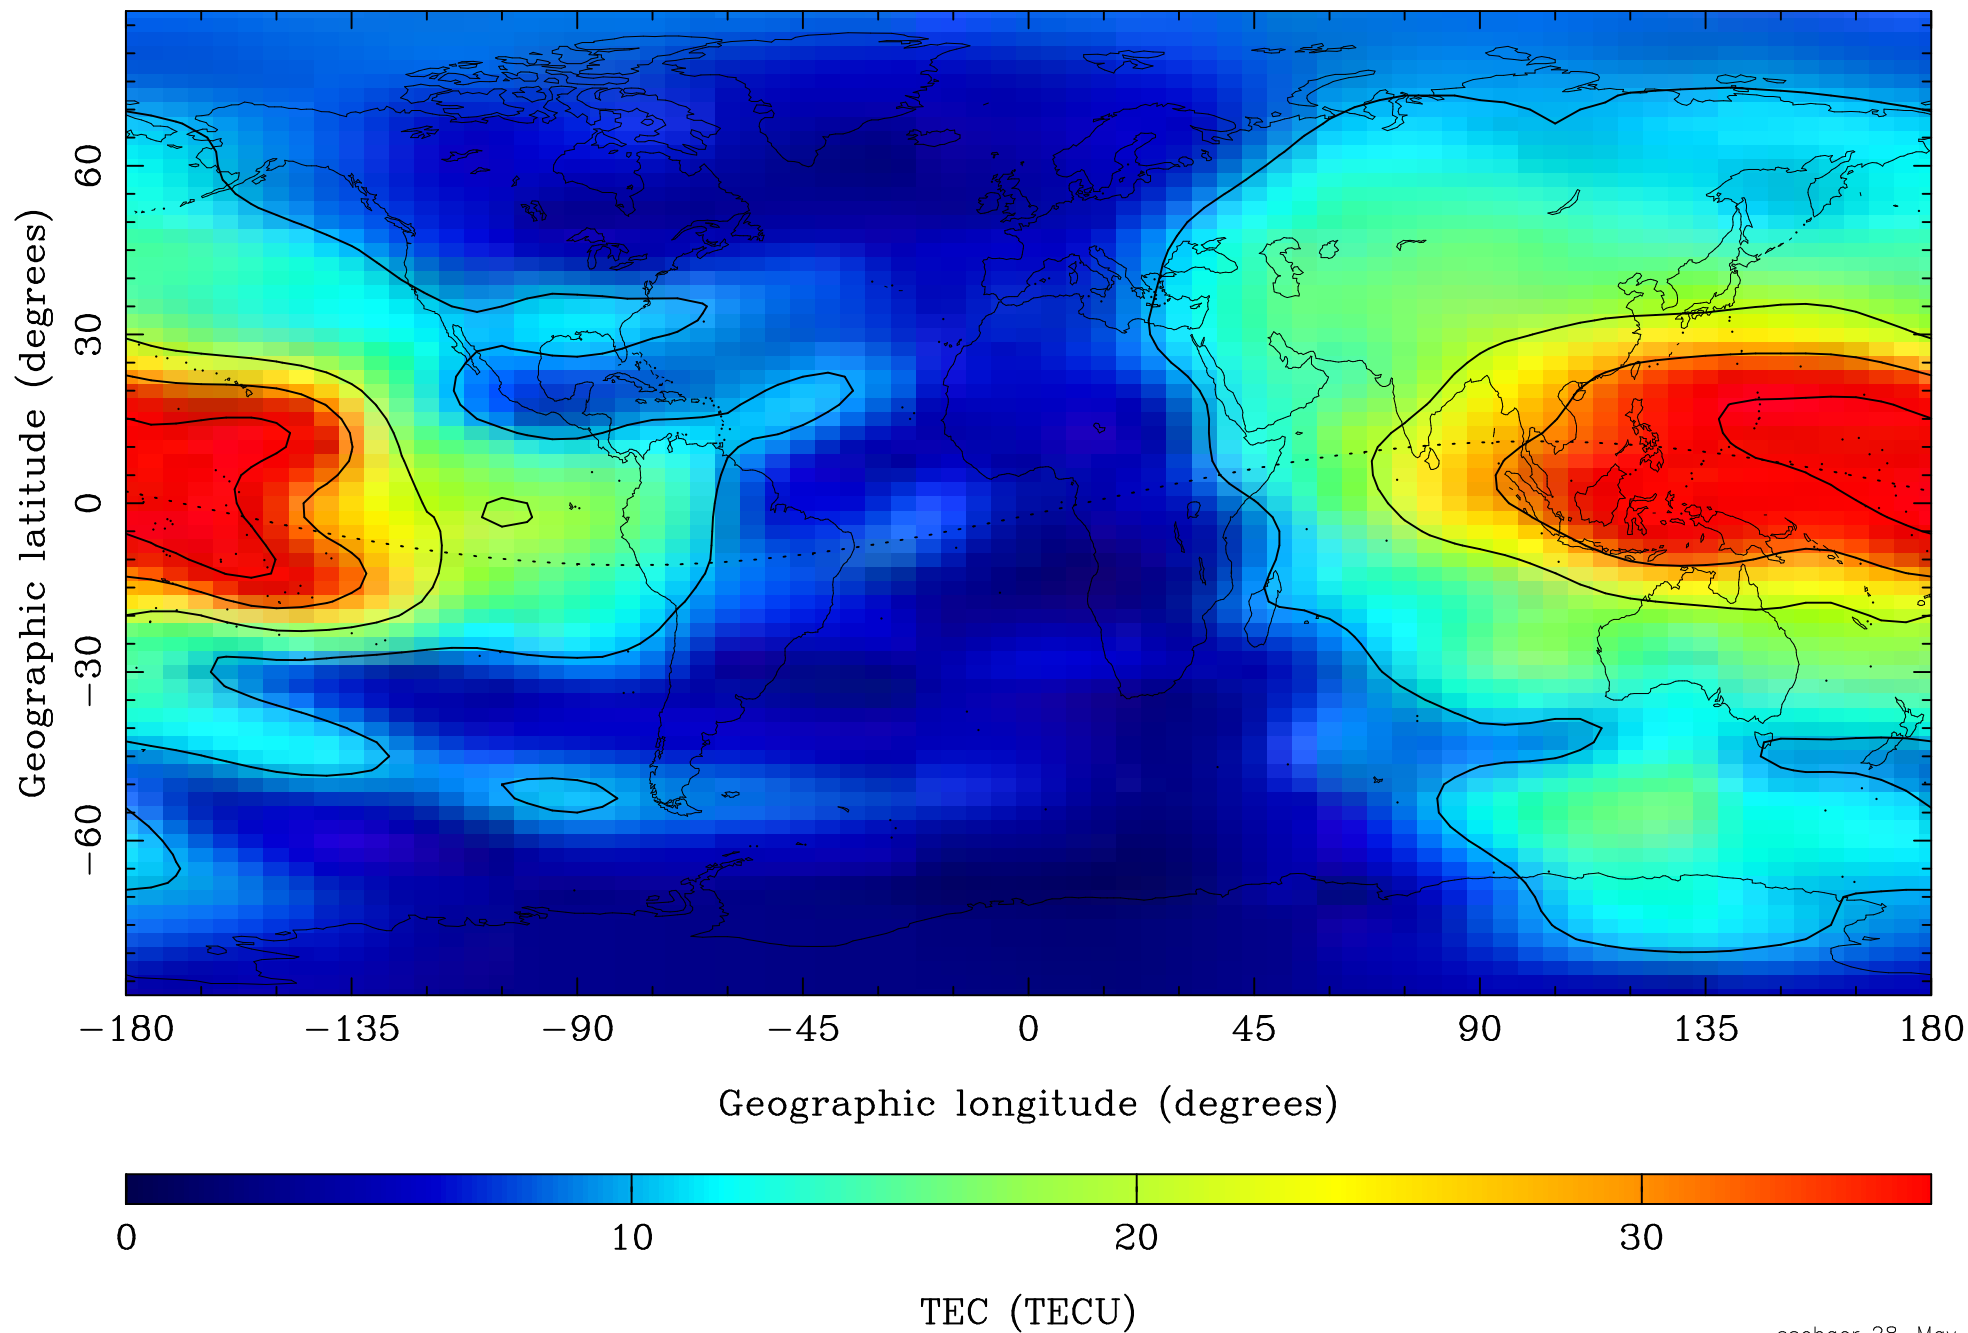

CODE'S GLOBAL IONOSPHERE MAPS FOR DAY 109, 2010 - 00:00 UT

CODE'S GLOBAL IONOSPHERE MAPS FOR DAY 109, 2010 - 02:00 UT

CODE'S GLOBAL IONOSPHERE MAPS FOR DAY 109, 2010 - 04:00 UT

CODE'S GLOBAL IONOSPHERE MAPS FOR DAY 109, 2010 – 06:00 UT

CODE'S GLOBAL IONOSPHERE MAPS FOR DAY 109, 2010 - 08:00 UT

CODE'S GLOBAL IONOSPHERE MAPS FOR DAY 109, 2010 - 10:00 UT

CODE'S GLOBAL IONOSPHERE MAPS FOR DAY 109, 2010 - 12:00 UT

CODE'S GLOBAL IONOSPHERE MAPS FOR DAY 109, 2010 - 14:00 UT

CODE'S GLOBAL IONOSPHERE MAPS FOR DAY 109, 2010 - 16:00 UT

CODE'S GLOBAL IONOSPHERE MAPS FOR DAY 109, 2010 – 18:00 UT

CODE'S GLOBAL IONOSPHERE MAPS FOR DAY 109, 2010 – 20:00 UT

CODE'S GLOBAL IONOSPHERE MAPS FOR DAY 109, 2010 - 22:00 UT

CODE'S GLOBAL IONOSPHERE MAPS FOR DAY 109, 2010 - 24:00 UT