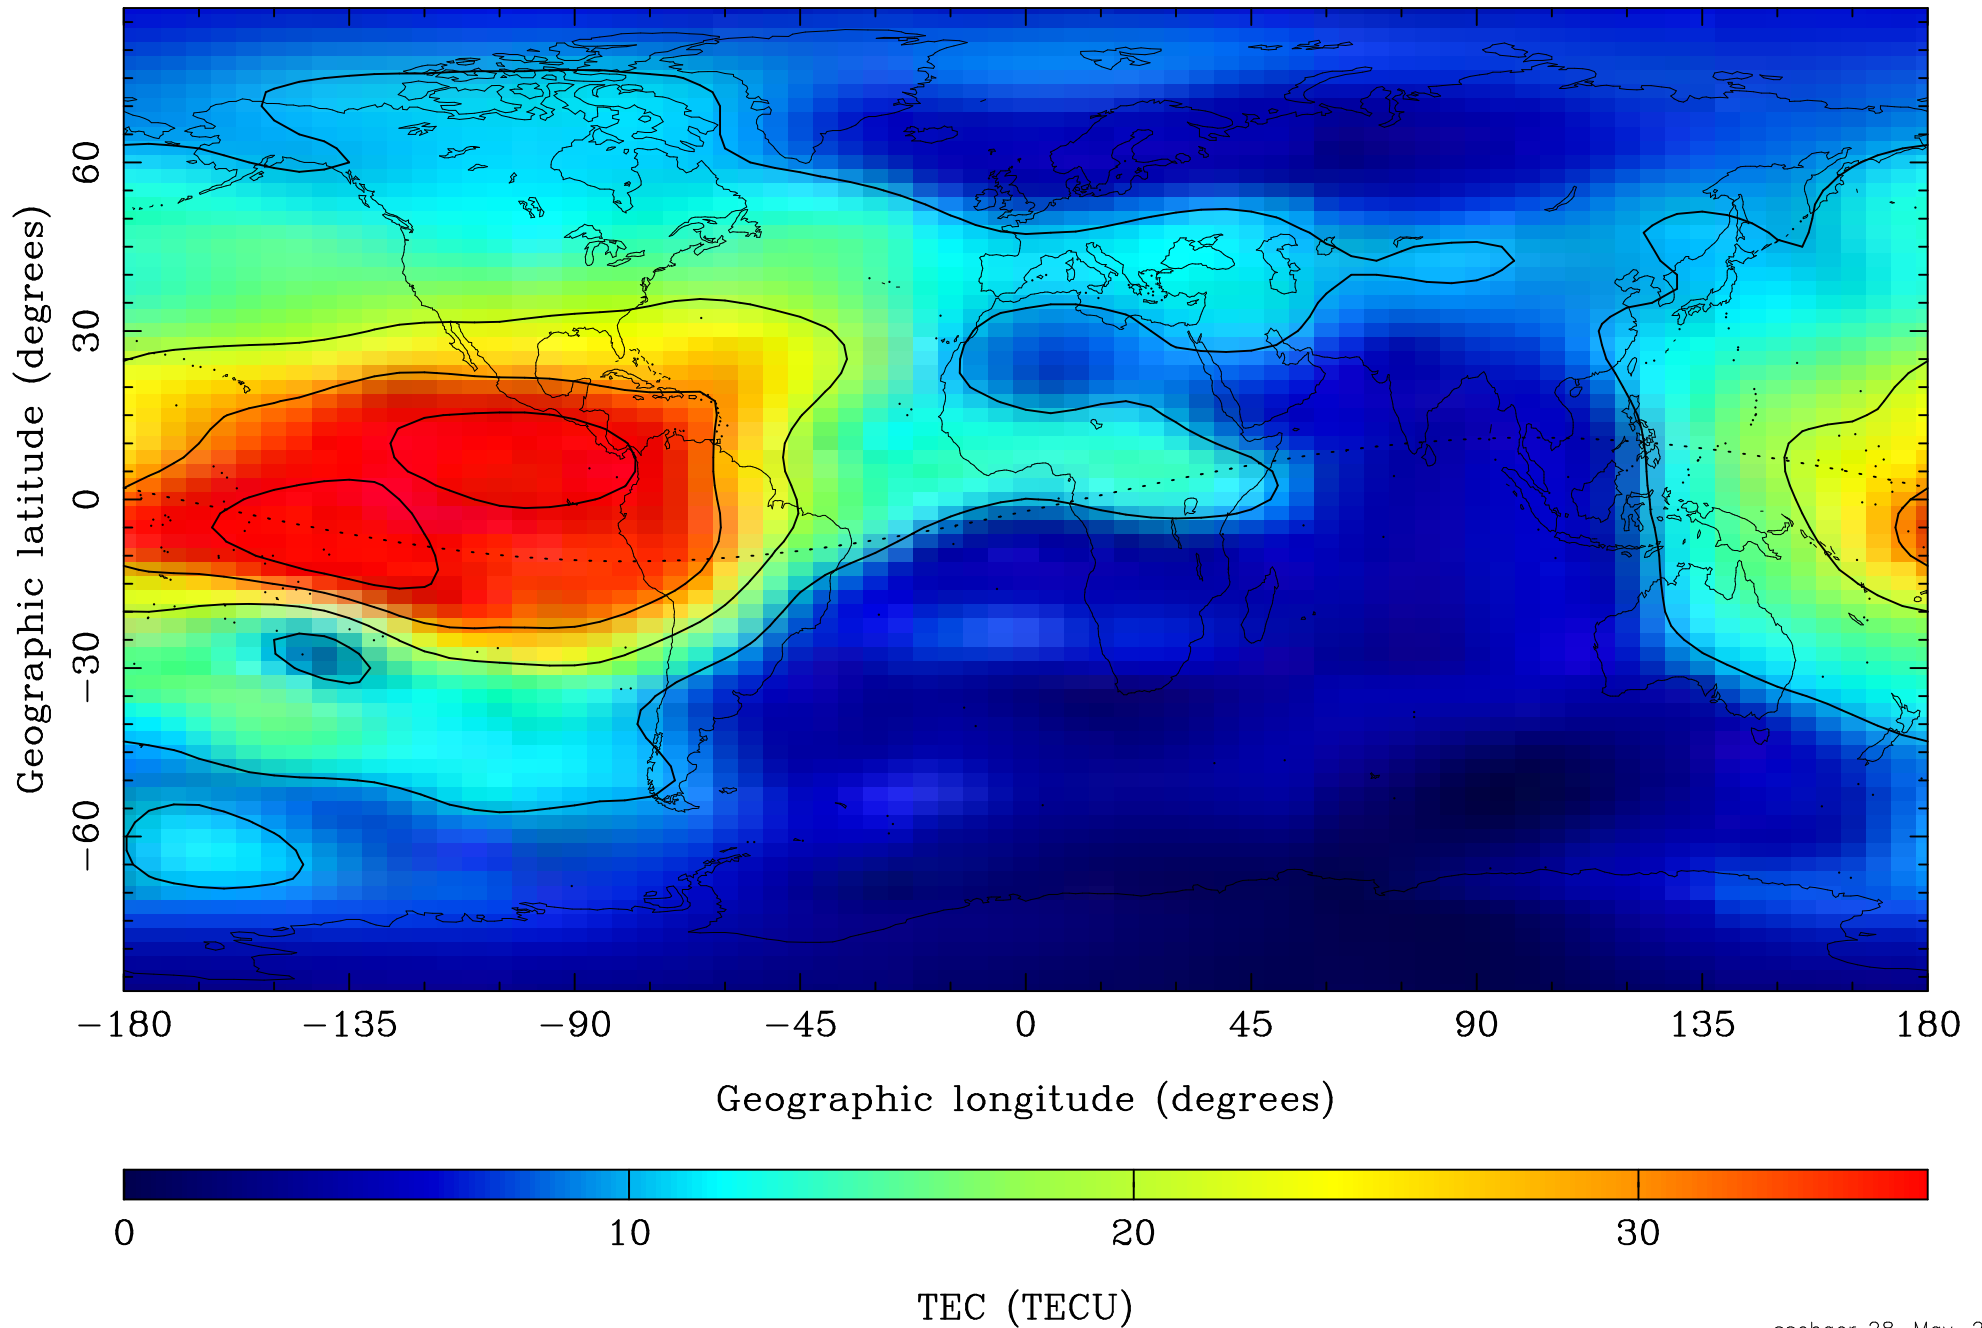

CODE'S GLOBAL IONOSPHERE MAPS FOR DAY 109, 2010 - 00:00 UT

CODE'S GLOBAL IONOSPHERE MAPS FOR DAY 109, 2010 - 02:00 UT

CODE'S GLOBAL IONOSPHERE MAPS FOR DAY 109, 2010 - 04:00 UT

CODE'S GLOBAL IONOSPHERE MAPS FOR DAY 109, 2010 – 06:00 UT

CODE'S GLOBAL IONOSPHERE MAPS FOR DAY 109, 2010 - 08:00 UT

CODE'S GLOBAL IONOSPHERE MAPS FOR DAY 109, 2010 - 10:00 UT

CODE'S GLOBAL IONOSPHERE MAPS FOR DAY 109, 2010 - 12:00 UT

CODE'S GLOBAL IONOSPHERE MAPS FOR DAY 109, 2010 - 14:00 UT

CODE'S GLOBAL IONOSPHERE MAPS FOR DAY 109, 2010 - 16:00 UT

CODE'S GLOBAL IONOSPHERE MAPS FOR DAY 109, 2010 – 18:00 UT

CODE'S GLOBAL IONOSPHERE MAPS FOR DAY 109, 2010 – 20:00 UT

CODE'S GLOBAL IONOSPHERE MAPS FOR DAY 109, 2010 - 22:00 UT

CODE'S GLOBAL IONOSPHERE MAPS FOR DAY 109, 2010 - 24:00 UT