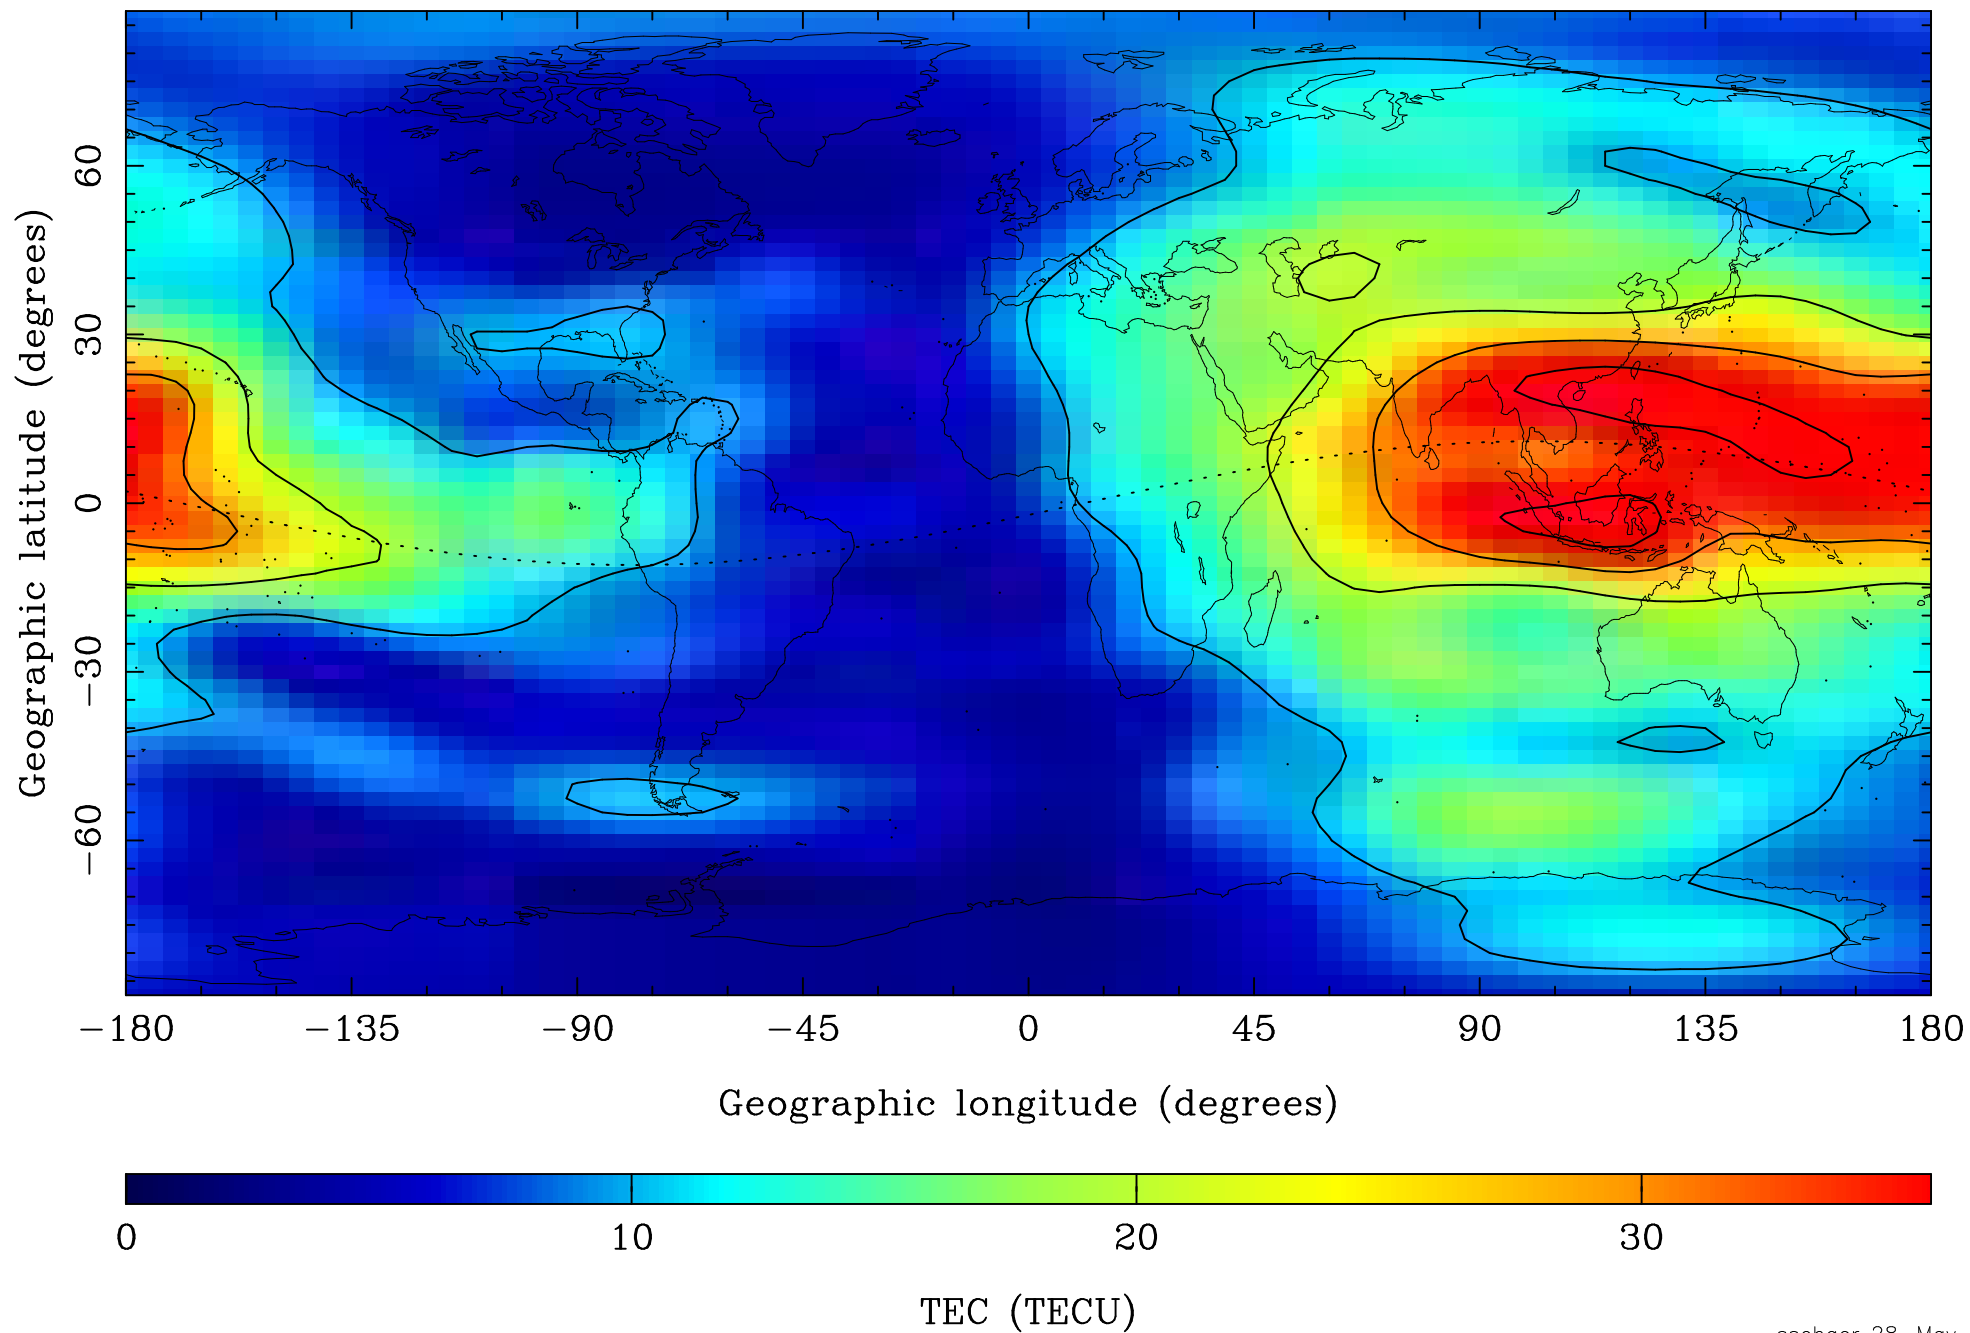

CODE'S GLOBAL IONOSPHERE MAPS FOR DAY 109, 2010 - 00:00 UT

CODE'S GLOBAL IONOSPHERE MAPS FOR DAY 109, 2010 - 02:00 UT

CODE'S GLOBAL IONOSPHERE MAPS FOR DAY 109, 2010 - 04:00 UT

CODE'S GLOBAL IONOSPHERE MAPS FOR DAY 109, 2010 – 06:00 UT

CODE'S GLOBAL IONOSPHERE MAPS FOR DAY 109, 2010 - 08:00 UT

CODE'S GLOBAL IONOSPHERE MAPS FOR DAY 109, 2010 - 10:00 UT

CODE'S GLOBAL IONOSPHERE MAPS FOR DAY 109, 2010 - 12:00 UT

CODE'S GLOBAL IONOSPHERE MAPS FOR DAY 109, 2010 - 14:00 UT

CODE'S GLOBAL IONOSPHERE MAPS FOR DAY 109, 2010 - 16:00 UT

CODE'S GLOBAL IONOSPHERE MAPS FOR DAY 109, 2010 – 18:00 UT

CODE'S GLOBAL IONOSPHERE MAPS FOR DAY 109, 2010 – 20:00 UT

CODE'S GLOBAL IONOSPHERE MAPS FOR DAY 109, 2010 - 22:00 UT

CODE'S GLOBAL IONOSPHERE MAPS FOR DAY 109, 2010 - 24:00 UT