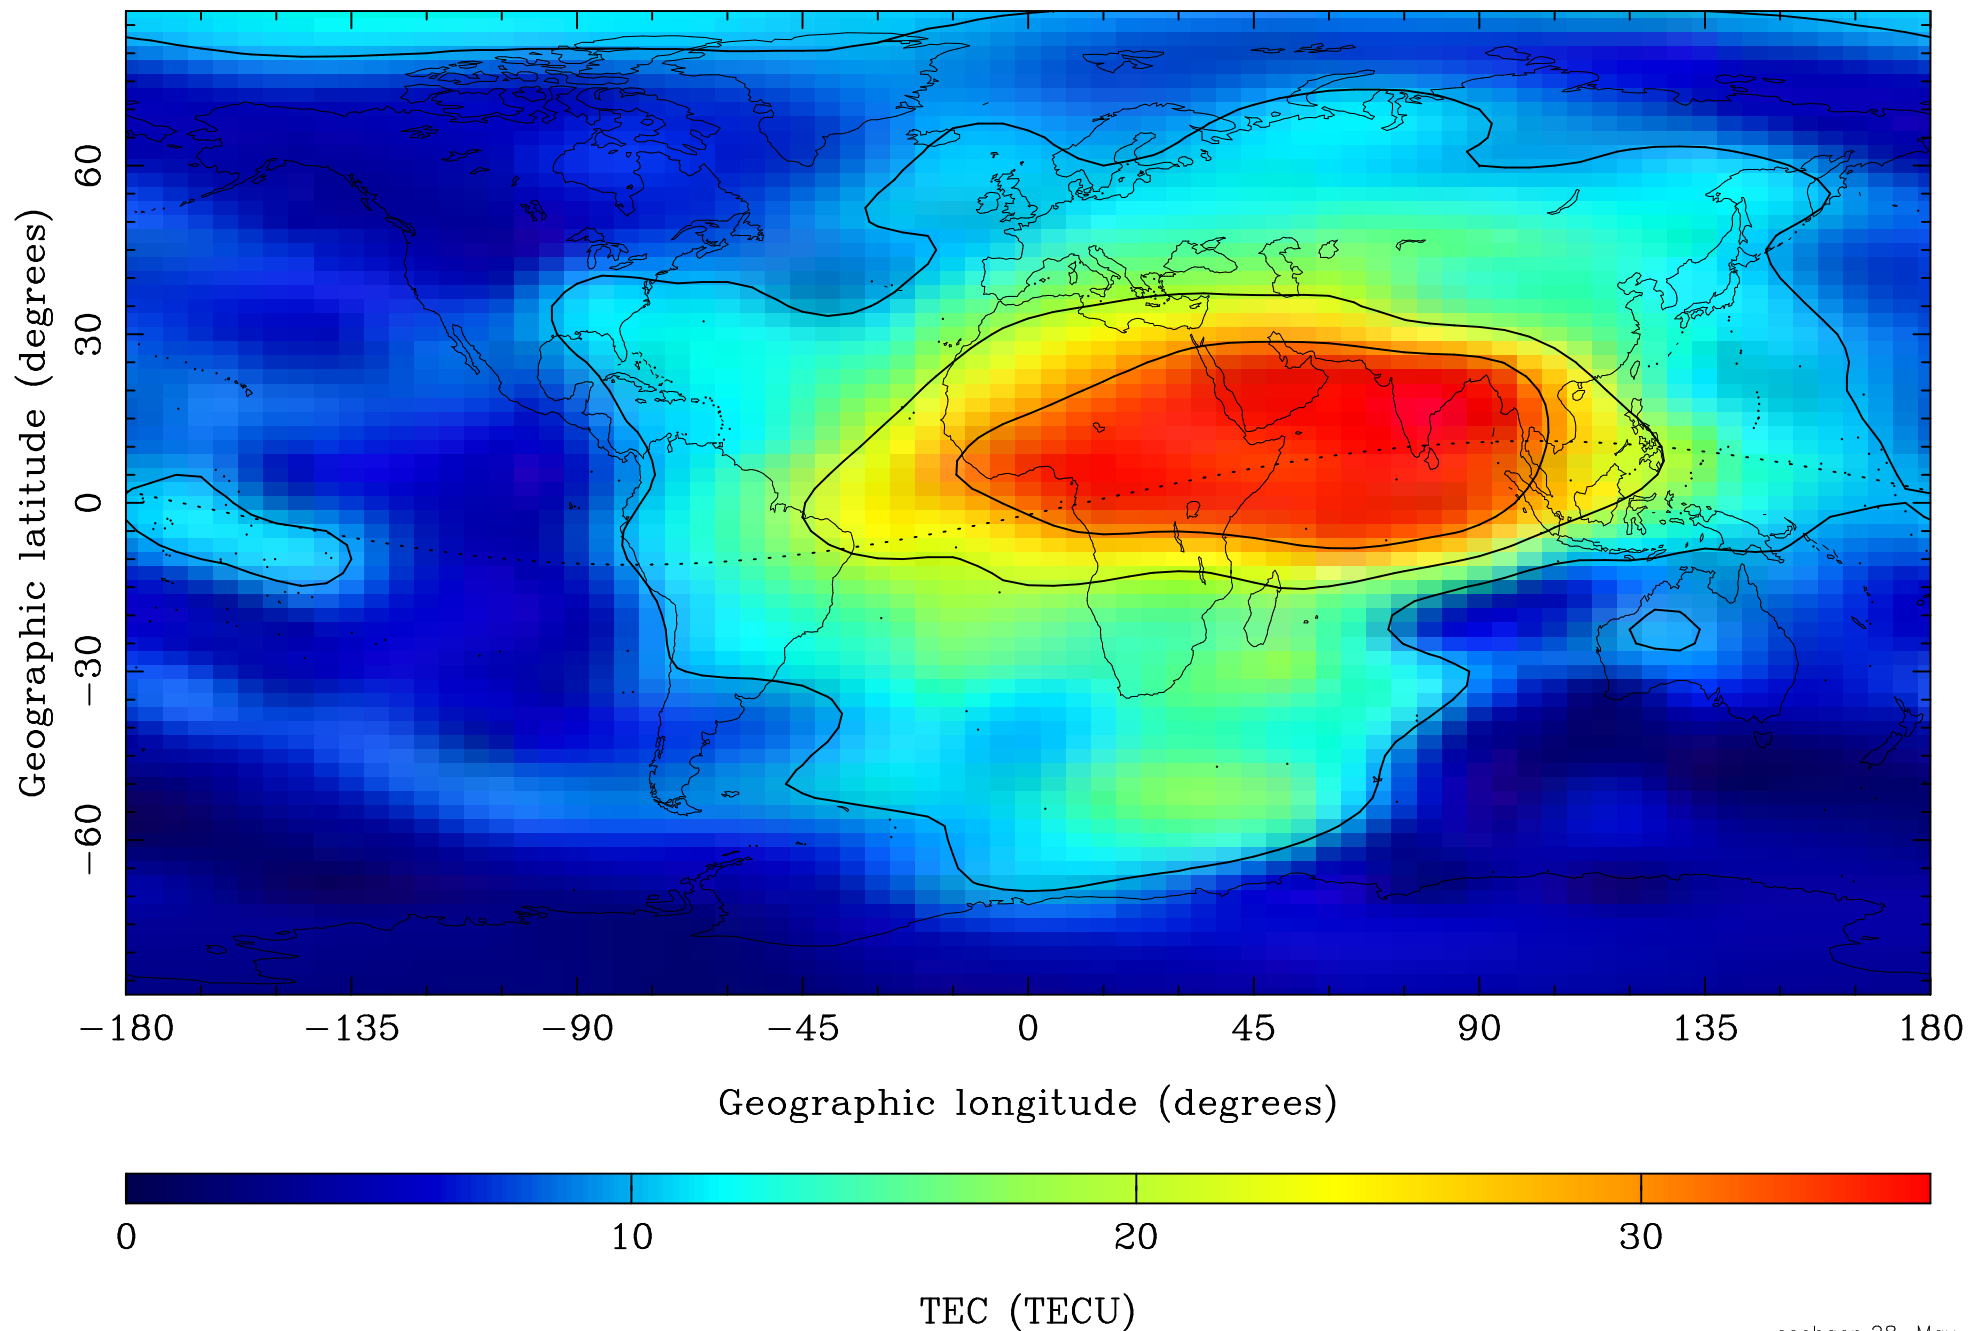

CODE'S GLOBAL IONOSPHERE MAPS FOR DAY 109, 2010 - 00:00 UT

CODE'S GLOBAL IONOSPHERE MAPS FOR DAY 109, 2010 - 02:00 UT

CODE'S GLOBAL IONOSPHERE MAPS FOR DAY 109, 2010 - 04:00 UT

CODE'S GLOBAL IONOSPHERE MAPS FOR DAY 109, 2010 – 06:00 UT

CODE'S GLOBAL IONOSPHERE MAPS FOR DAY 109, 2010 - 08:00 UT

CODE'S GLOBAL IONOSPHERE MAPS FOR DAY 109, 2010 - 10:00 UT

CODE'S GLOBAL IONOSPHERE MAPS FOR DAY 109, 2010 - 12:00 UT

CODE'S GLOBAL IONOSPHERE MAPS FOR DAY 109, 2010 - 14:00 UT

CODE'S GLOBAL IONOSPHERE MAPS FOR DAY 109, 2010 - 16:00 UT

CODE'S GLOBAL IONOSPHERE MAPS FOR DAY 109, 2010 – 18:00 UT

CODE'S GLOBAL IONOSPHERE MAPS FOR DAY 109, 2010 – 20:00 UT

CODE'S GLOBAL IONOSPHERE MAPS FOR DAY 109, 2010 - 22:00 UT

CODE'S GLOBAL IONOSPHERE MAPS FOR DAY 109, 2010 - 24:00 UT