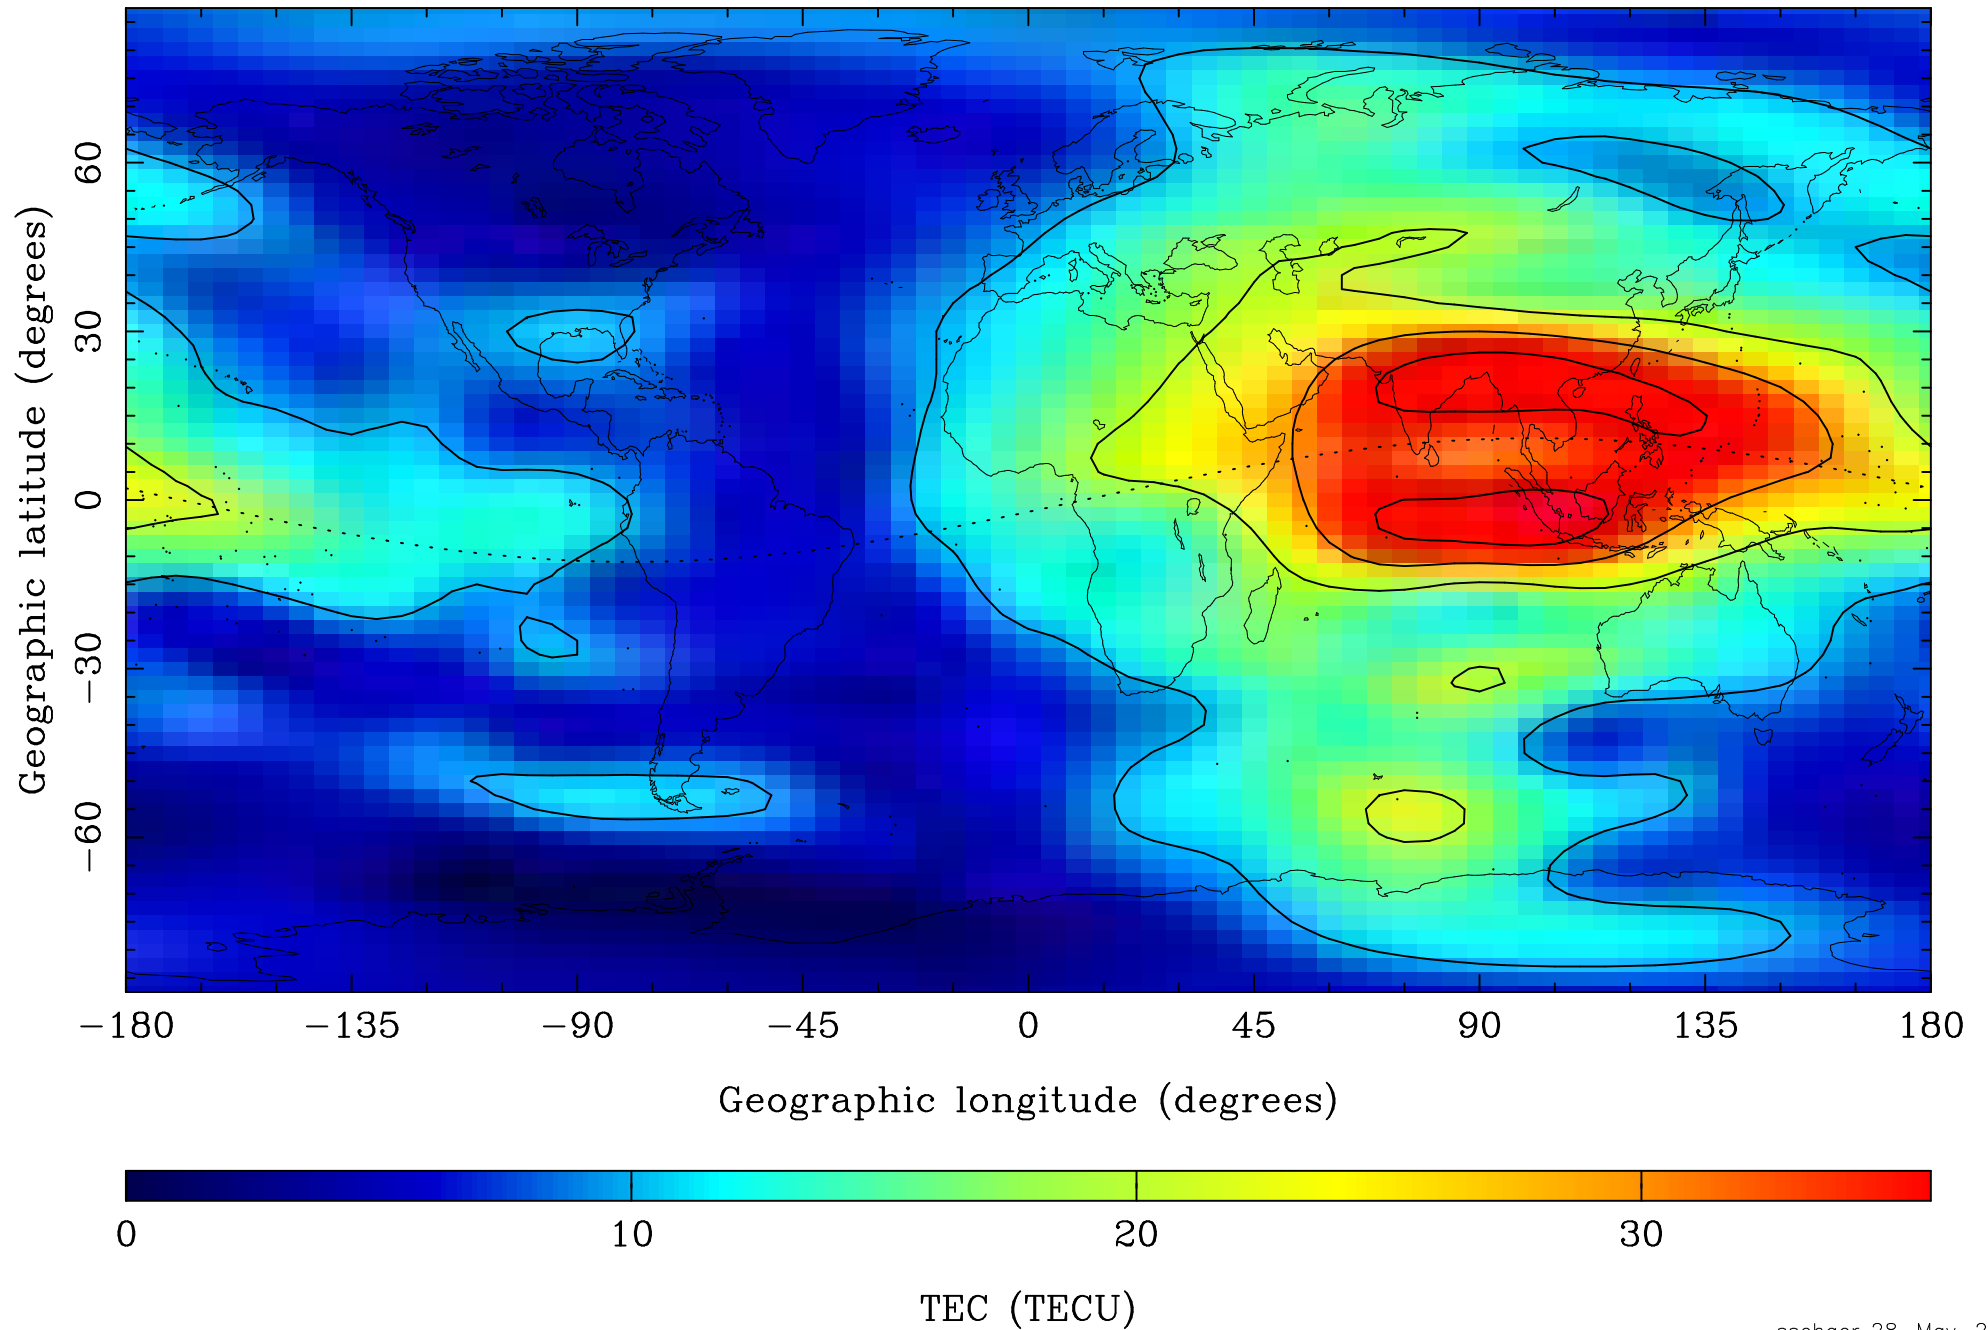

CODE'S GLOBAL IONOSPHERE MAPS FOR DAY 109, 2010 - 00:00 UT

CODE'S GLOBAL IONOSPHERE MAPS FOR DAY 109, 2010 - 02:00 UT

CODE'S GLOBAL IONOSPHERE MAPS FOR DAY 109, 2010 - 04:00 UT

CODE'S GLOBAL IONOSPHERE MAPS FOR DAY 109, 2010 – 06:00 UT

CODE'S GLOBAL IONOSPHERE MAPS FOR DAY 109, 2010 - 08:00 UT

CODE'S GLOBAL IONOSPHERE MAPS FOR DAY 109, 2010 - 10:00 UT

CODE'S GLOBAL IONOSPHERE MAPS FOR DAY 109, 2010 - 12:00 UT

CODE'S GLOBAL IONOSPHERE MAPS FOR DAY 109, 2010 - 14:00 UT

CODE'S GLOBAL IONOSPHERE MAPS FOR DAY 109, 2010 - 16:00 UT

CODE'S GLOBAL IONOSPHERE MAPS FOR DAY 109, 2010 – 18:00 UT

CODE'S GLOBAL IONOSPHERE MAPS FOR DAY 109, 2010 – 20:00 UT

CODE'S GLOBAL IONOSPHERE MAPS FOR DAY 109, 2010 - 22:00 UT

CODE'S GLOBAL IONOSPHERE MAPS FOR DAY 109, 2010 - 24:00 UT