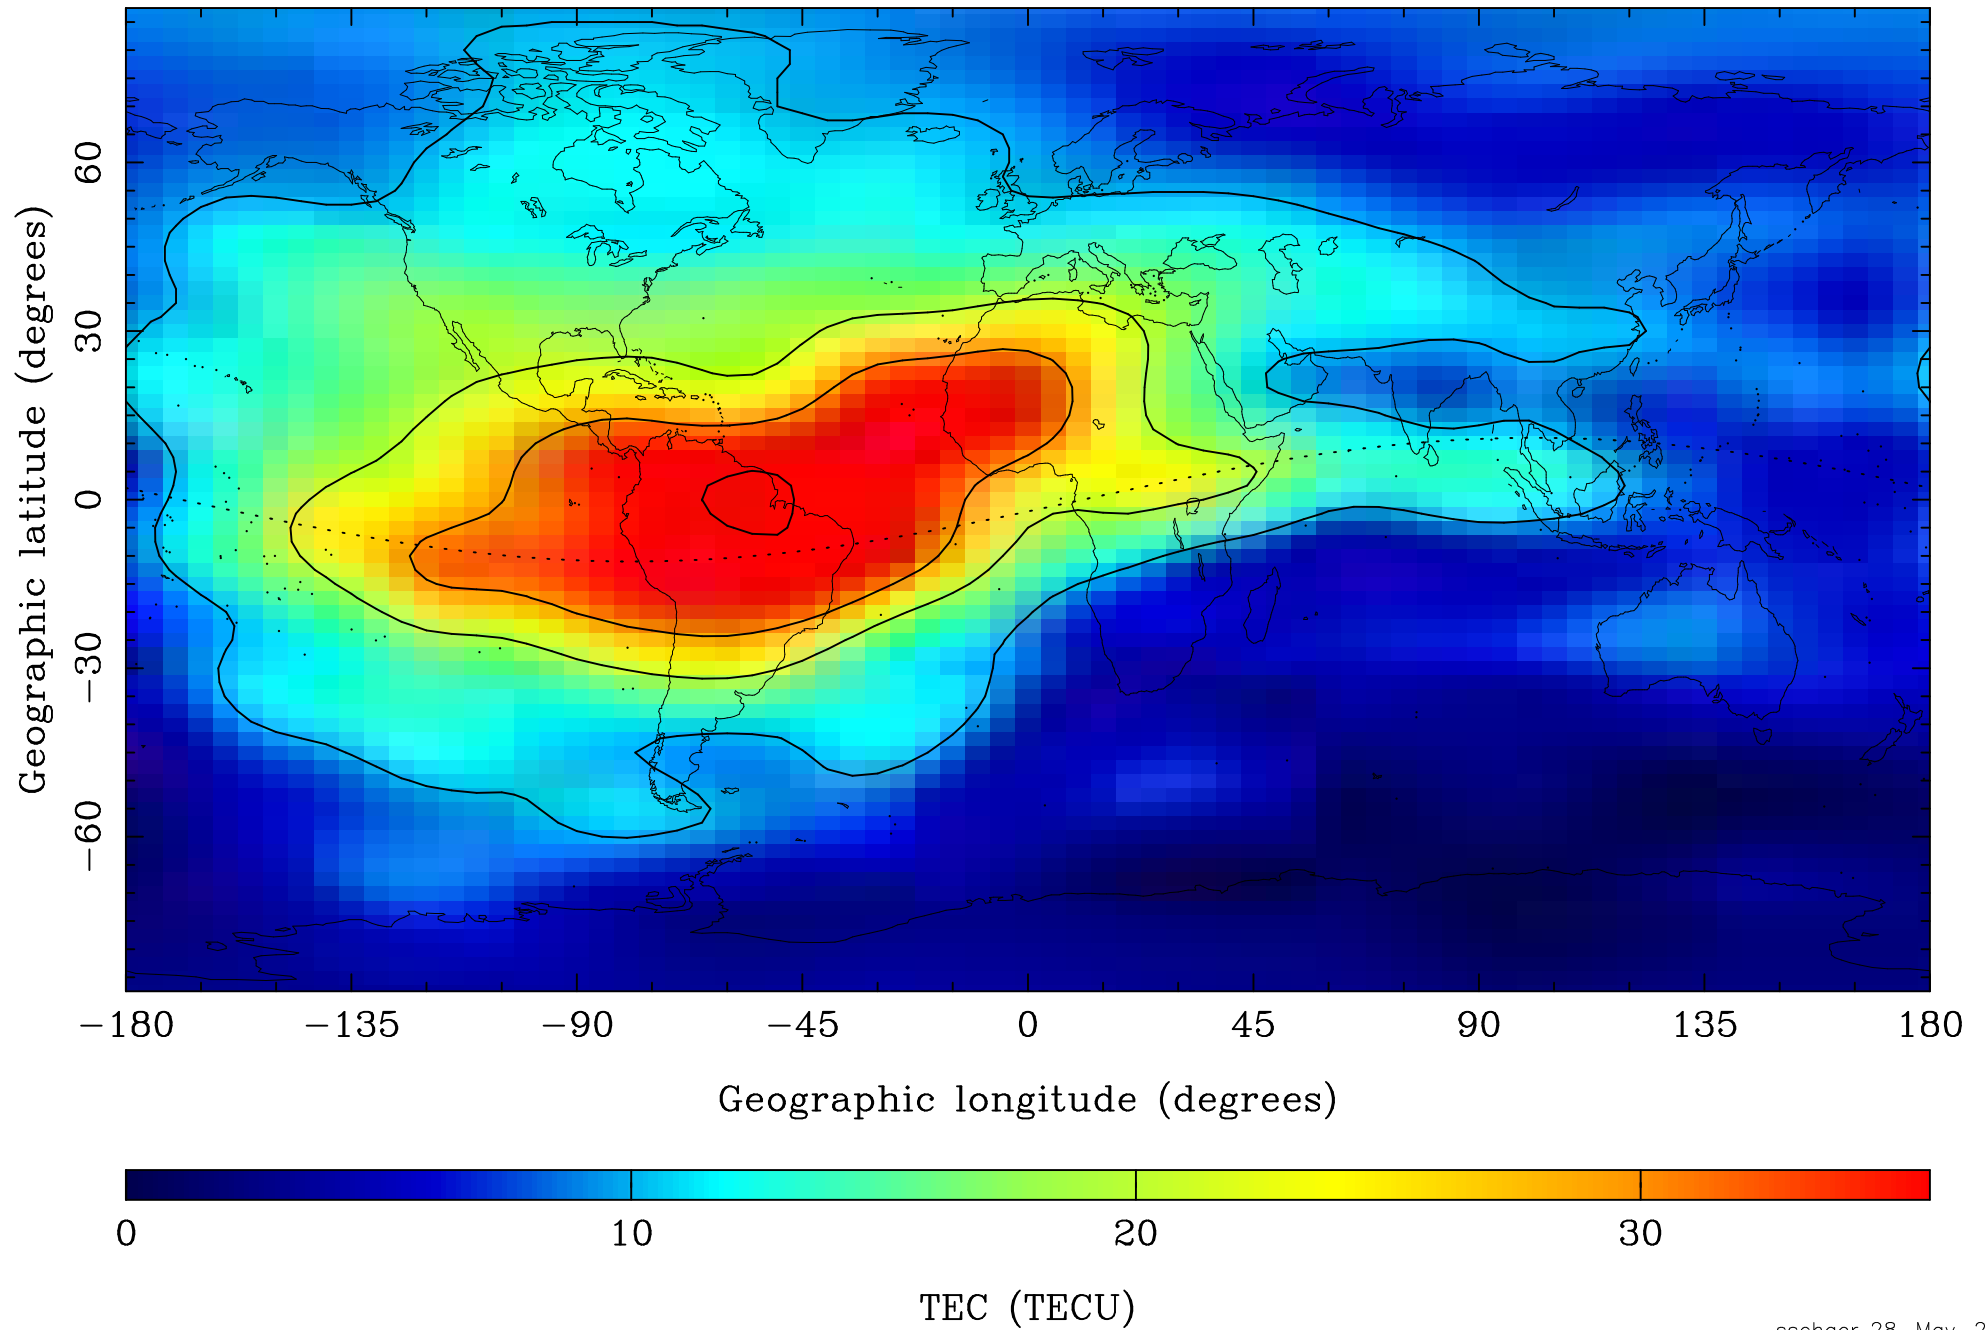

CODE'S GLOBAL IONOSPHERE MAPS FOR DAY 109, 2010 - 00:00 UT

CODE'S GLOBAL IONOSPHERE MAPS FOR DAY 109, 2010 - 02:00 UT

CODE'S GLOBAL IONOSPHERE MAPS FOR DAY 109, 2010 - 04:00 UT

CODE'S GLOBAL IONOSPHERE MAPS FOR DAY 109, 2010 – 06:00 UT

CODE'S GLOBAL IONOSPHERE MAPS FOR DAY 109, 2010 - 08:00 UT

CODE'S GLOBAL IONOSPHERE MAPS FOR DAY 109, 2010 - 10:00 UT

CODE'S GLOBAL IONOSPHERE MAPS FOR DAY 109, 2010 - 12:00 UT

CODE'S GLOBAL IONOSPHERE MAPS FOR DAY 109, 2010 - 14:00 UT

CODE'S GLOBAL IONOSPHERE MAPS FOR DAY 109, 2010 - 16:00 UT

CODE'S GLOBAL IONOSPHERE MAPS FOR DAY 109, 2010 – 18:00 UT

CODE'S GLOBAL IONOSPHERE MAPS FOR DAY 109, 2010 – 20:00 UT

CODE'S GLOBAL IONOSPHERE MAPS FOR DAY 109, 2010 - 22:00 UT