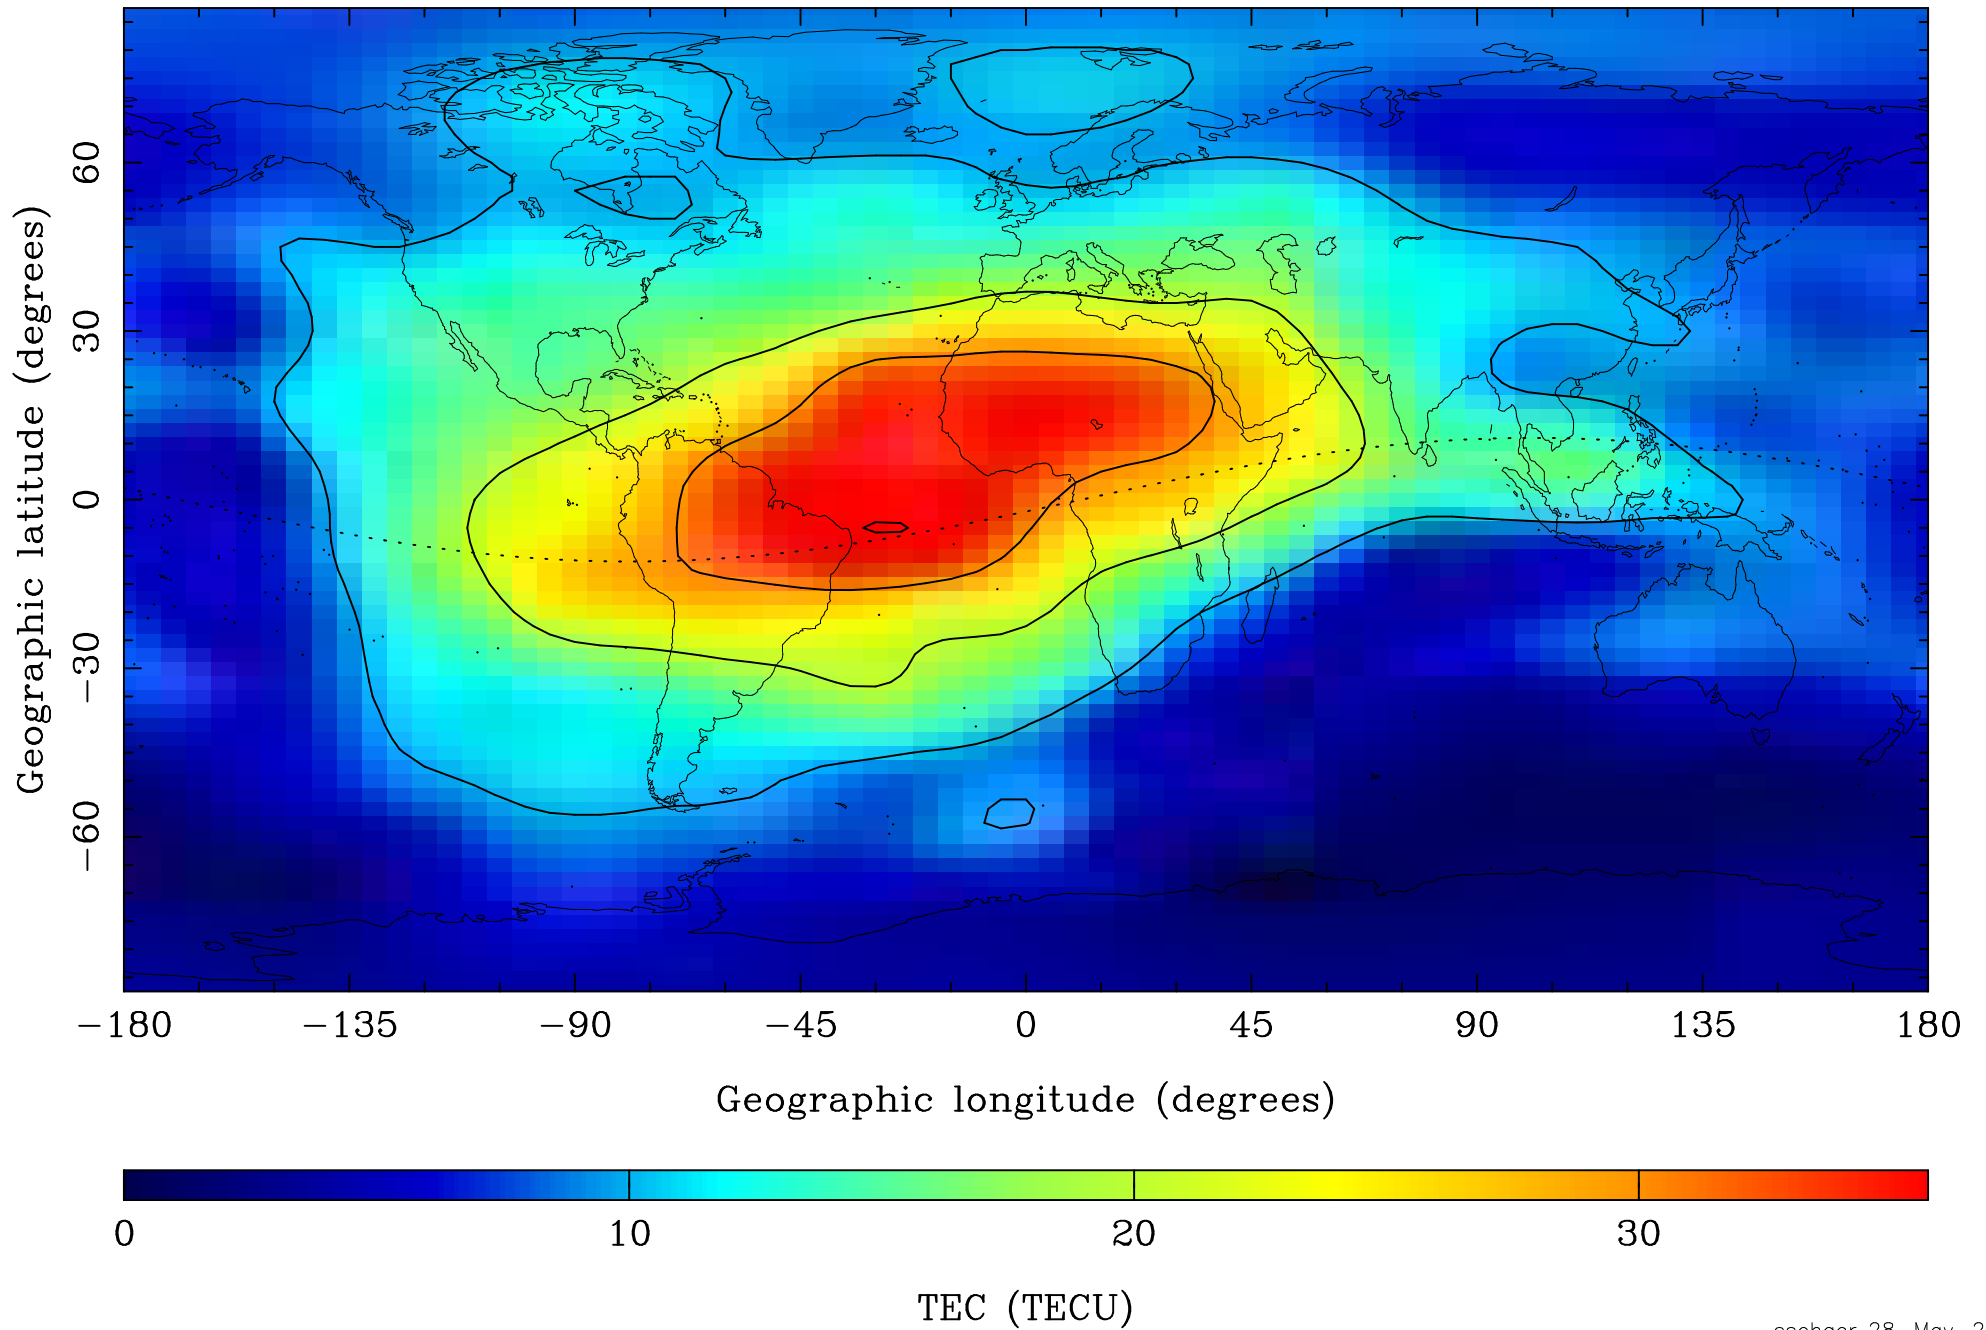

CODE'S GLOBAL IONOSPHERE MAPS FOR DAY 109, 2010 - 00:00 UT

CODE'S GLOBAL IONOSPHERE MAPS FOR DAY 109, 2010 - 02:00 UT

CODE'S GLOBAL IONOSPHERE MAPS FOR DAY 109, 2010 - 04:00 UT

CODE'S GLOBAL IONOSPHERE MAPS FOR DAY 109, 2010 – 06:00 UT

CODE'S GLOBAL IONOSPHERE MAPS FOR DAY 109, 2010 - 08:00 UT

CODE'S GLOBAL IONOSPHERE MAPS FOR DAY 109, 2010 - 10:00 UT

CODE'S GLOBAL IONOSPHERE MAPS FOR DAY 109, 2010 - 12:00 UT

CODE'S GLOBAL IONOSPHERE MAPS FOR DAY 109, 2010 - 14:00 UT

CODE'S GLOBAL IONOSPHERE MAPS FOR DAY 109, 2010 - 16:00 UT

CODE'S GLOBAL IONOSPHERE MAPS FOR DAY 109, 2010 – 18:00 UT

CODE'S GLOBAL IONOSPHERE MAPS FOR DAY 109, 2010 – 20:00 UT

CODE'S GLOBAL IONOSPHERE MAPS FOR DAY 109, 2010 - 22:00 UT

CODE'S GLOBAL IONOSPHERE MAPS FOR DAY 109, 2010 - 24:00 UT