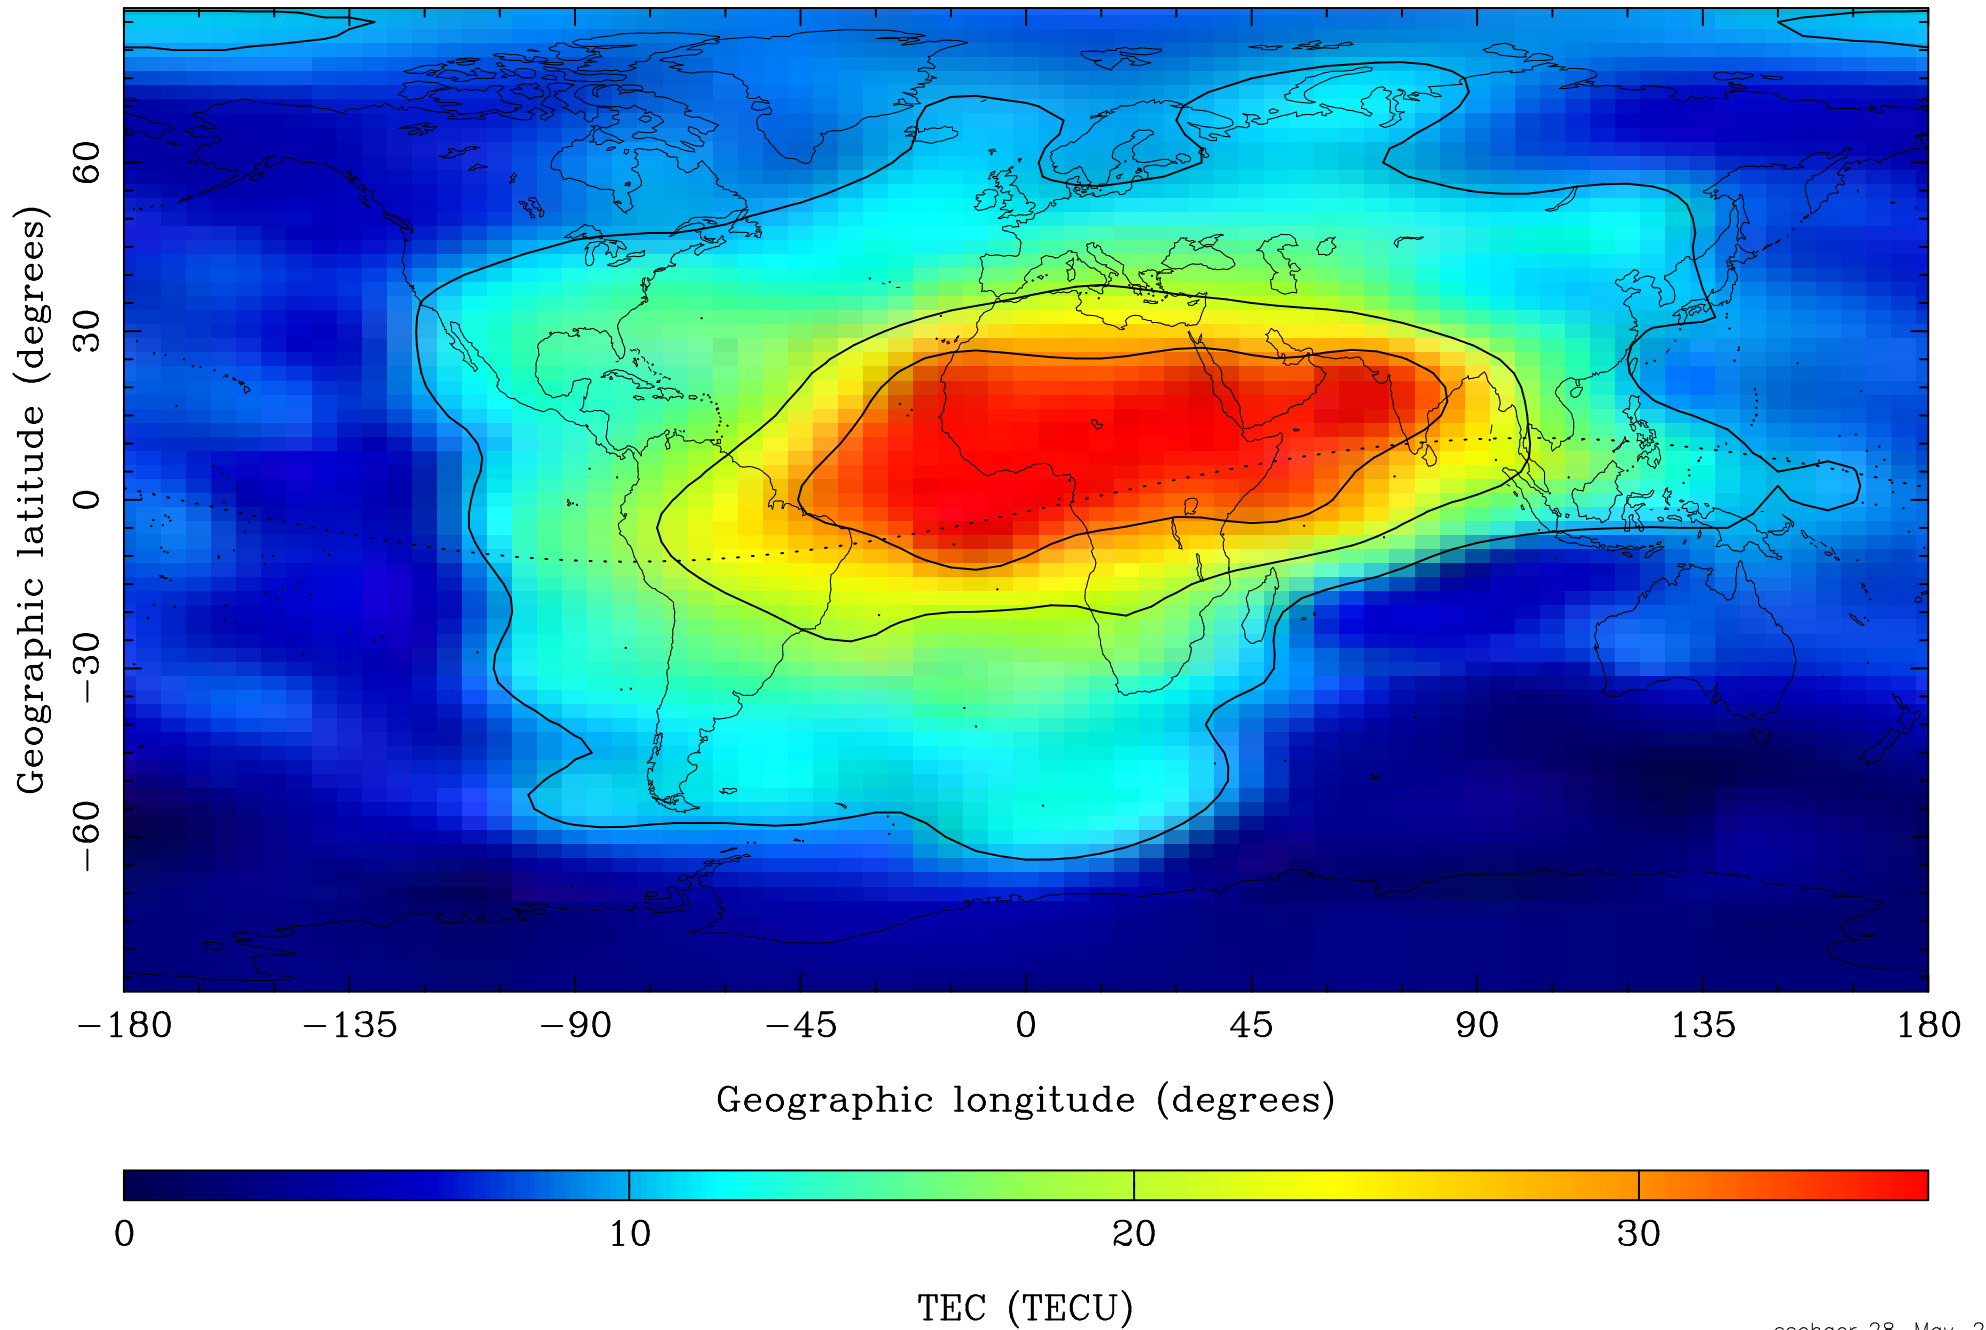

CODE'S GLOBAL IONOSPHERE MAPS FOR DAY 109, 2010 - 00:00 UT

CODE'S GLOBAL IONOSPHERE MAPS FOR DAY 109, 2010 - 02:00 UT

CODE'S GLOBAL IONOSPHERE MAPS FOR DAY 109, 2010 - 04:00 UT

CODE'S GLOBAL IONOSPHERE MAPS FOR DAY 109, 2010 – 06:00 UT

CODE'S GLOBAL IONOSPHERE MAPS FOR DAY 109, 2010 - 08:00 UT

CODE'S GLOBAL IONOSPHERE MAPS FOR DAY 109, 2010 - 10:00 UT

CODE'S GLOBAL IONOSPHERE MAPS FOR DAY 109, 2010 - 12:00 UT

CODE'S GLOBAL IONOSPHERE MAPS FOR DAY 109, 2010 - 14:00 UT

CODE'S GLOBAL IONOSPHERE MAPS FOR DAY 109, 2010 - 16:00 UT

CODE'S GLOBAL IONOSPHERE MAPS FOR DAY 109, 2010 – 18:00 UT

CODE'S GLOBAL IONOSPHERE MAPS FOR DAY 109, 2010 – 20:00 UT

CODE'S GLOBAL IONOSPHERE MAPS FOR DAY 109, 2010 - 22:00 UT

CODE'S GLOBAL IONOSPHERE MAPS FOR DAY 109, 2010 - 24:00 UT