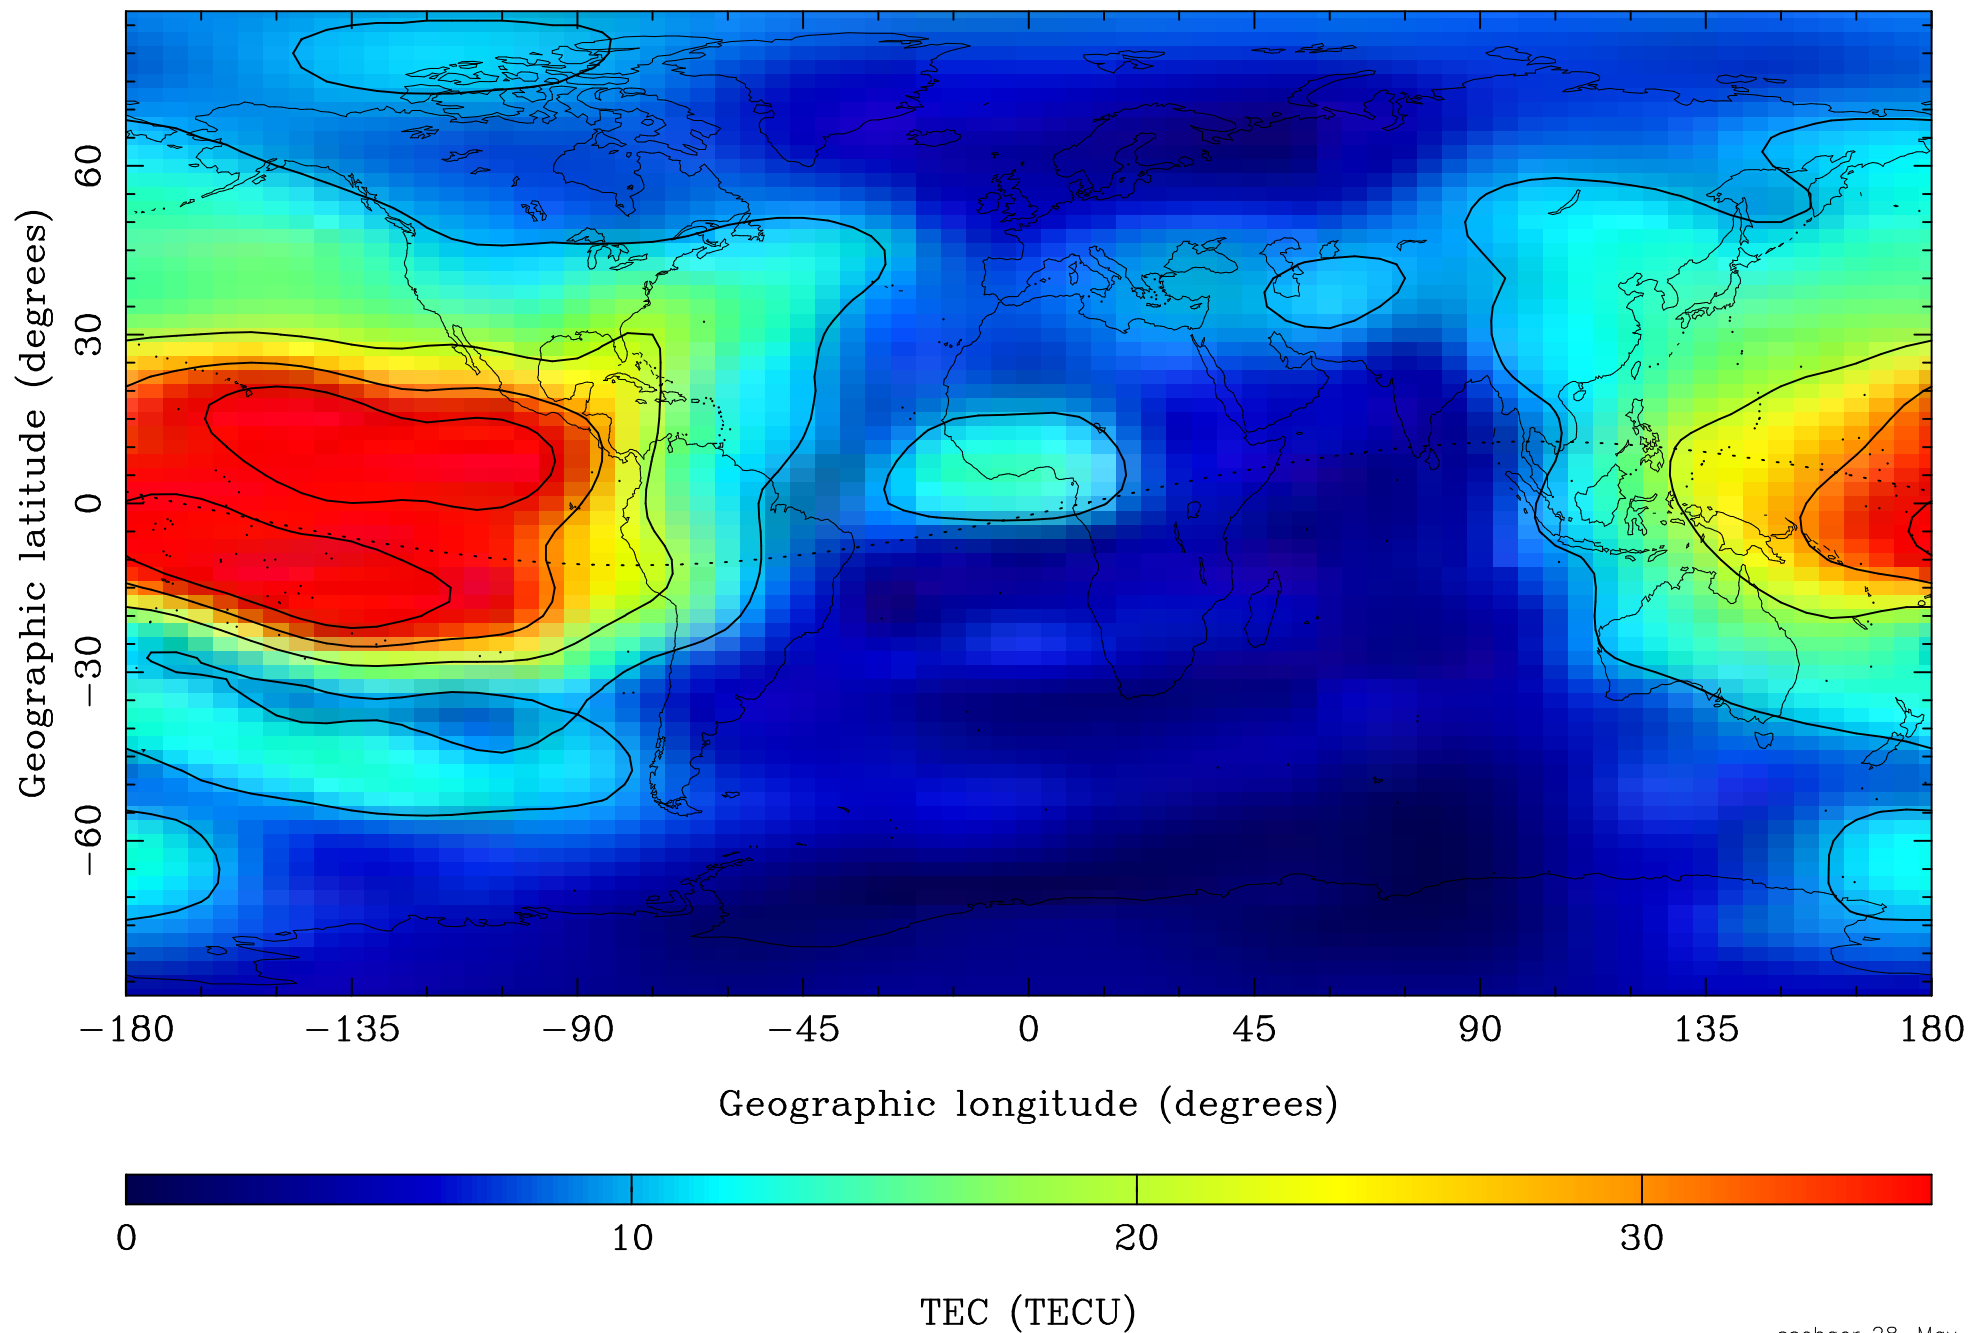

CODE'S GLOBAL IONOSPHERE MAPS FOR DAY 109, 2010 - 00:00 UT

CODE'S GLOBAL IONOSPHERE MAPS FOR DAY 109, 2010 - 02:00 UT

CODE'S GLOBAL IONOSPHERE MAPS FOR DAY 109, 2010 - 04:00 UT

CODE'S GLOBAL IONOSPHERE MAPS FOR DAY 109, 2010 – 06:00 UT

CODE'S GLOBAL IONOSPHERE MAPS FOR DAY 109, 2010 - 08:00 UT

CODE'S GLOBAL IONOSPHERE MAPS FOR DAY 109, 2010 - 10:00 UT

CODE'S GLOBAL IONOSPHERE MAPS FOR DAY 109, 2010 - 12:00 UT

CODE'S GLOBAL IONOSPHERE MAPS FOR DAY 109, 2010 - 14:00 UT

CODE'S GLOBAL IONOSPHERE MAPS FOR DAY 109, 2010 - 16:00 UT

CODE'S GLOBAL IONOSPHERE MAPS FOR DAY 109, 2010 – 18:00 UT

CODE'S GLOBAL IONOSPHERE MAPS FOR DAY 109, 2010 – 20:00 UT

CODE'S GLOBAL IONOSPHERE MAPS FOR DAY 109, 2010 - 22:00 UT

CODE'S GLOBAL IONOSPHERE MAPS FOR DAY 109, 2010 - 24:00 UT