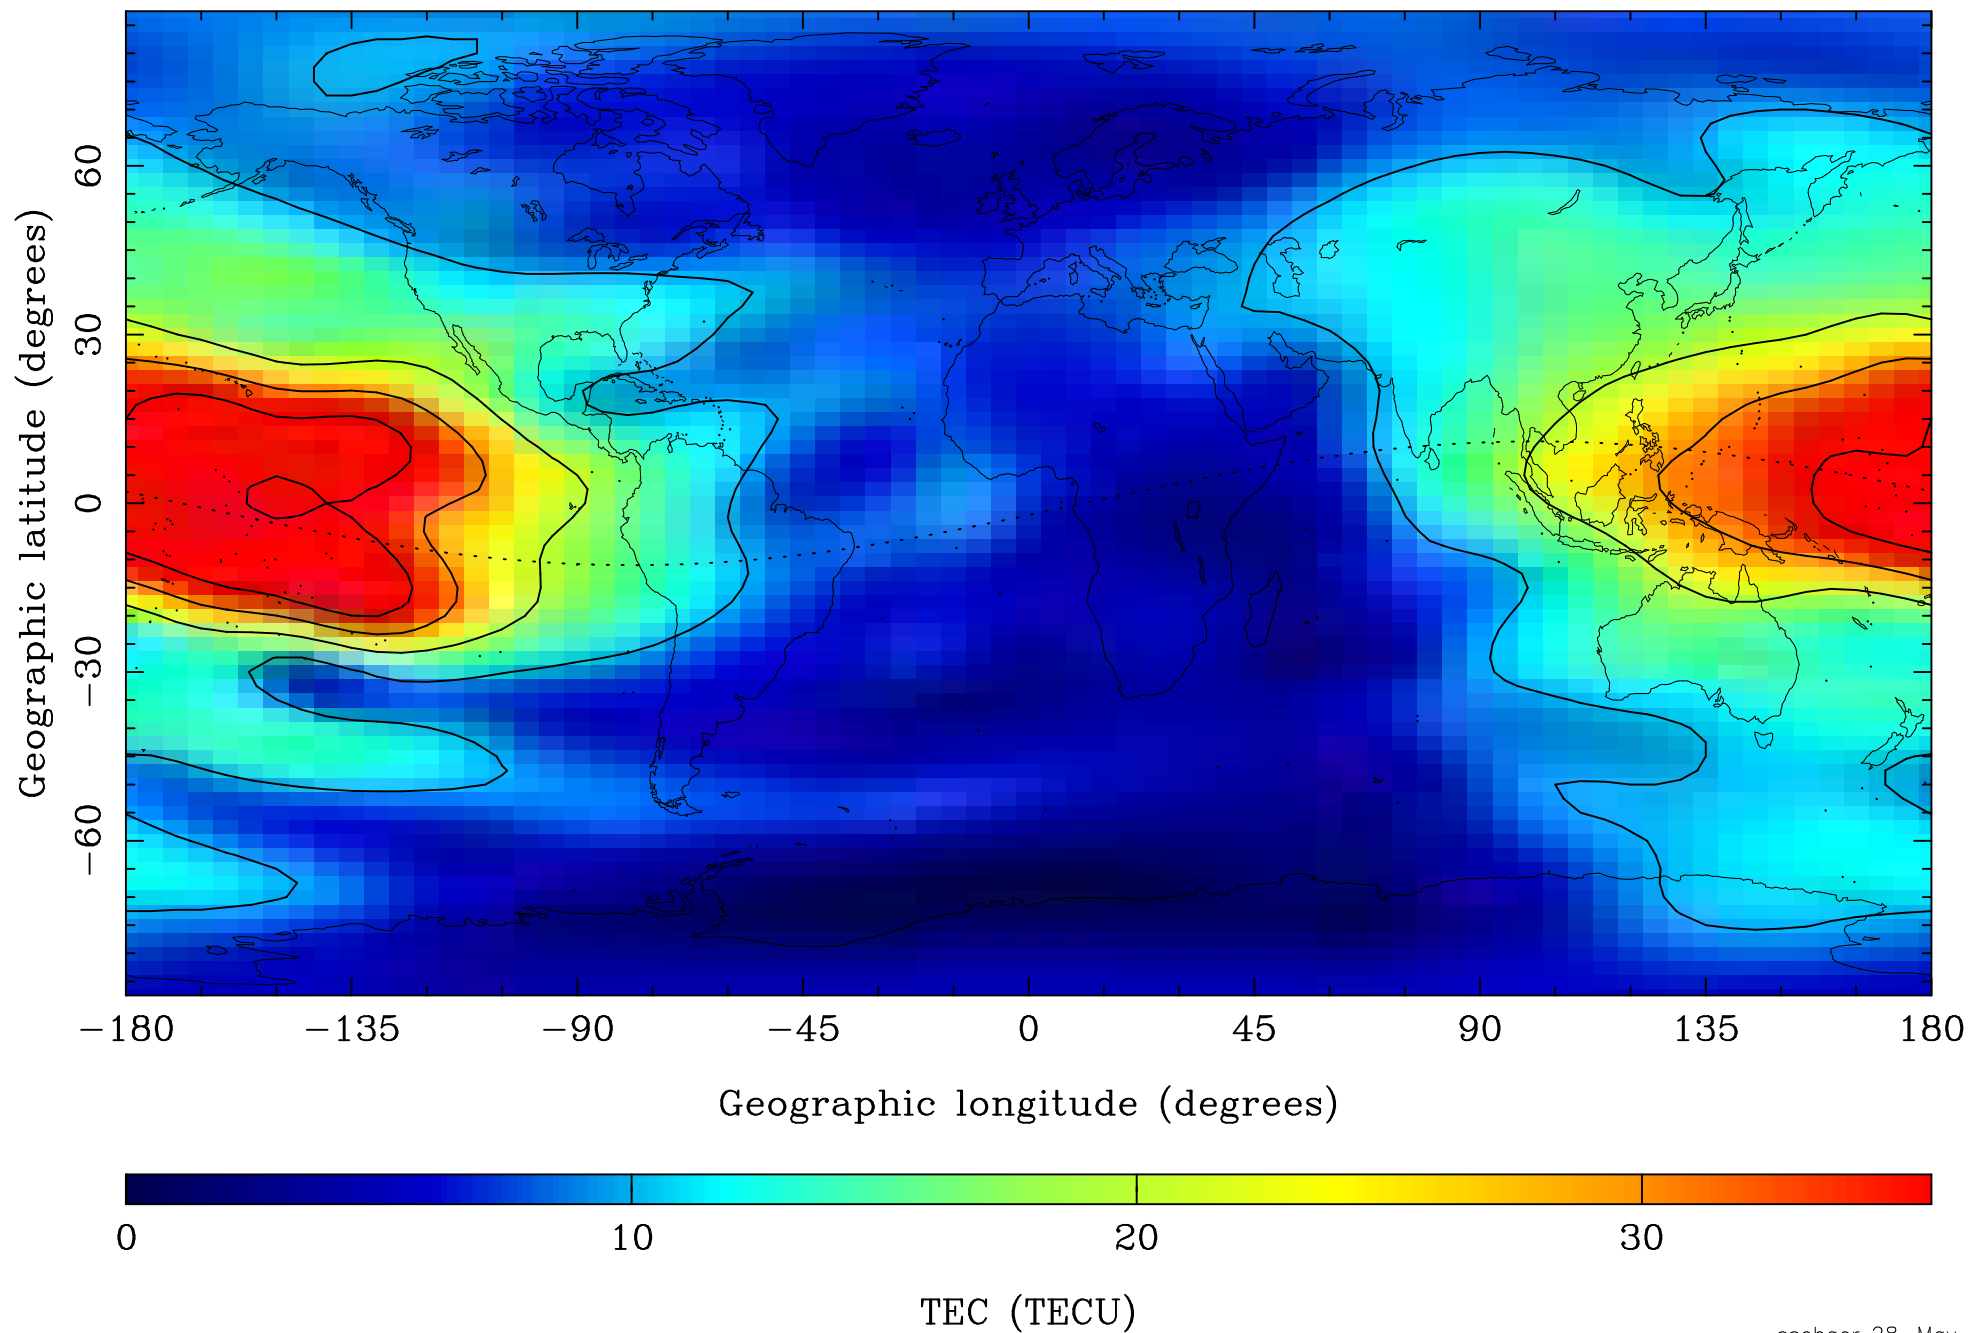

CODE'S GLOBAL IONOSPHERE MAPS FOR DAY 109, 2010 - 00:00 UT

CODE'S GLOBAL IONOSPHERE MAPS FOR DAY 109, 2010 - 02:00 UT

CODE'S GLOBAL IONOSPHERE MAPS FOR DAY 109, 2010 - 04:00 UT

CODE'S GLOBAL IONOSPHERE MAPS FOR DAY 109, 2010 – 06:00 UT

CODE'S GLOBAL IONOSPHERE MAPS FOR DAY 109, 2010 - 08:00 UT

CODE'S GLOBAL IONOSPHERE MAPS FOR DAY 109, 2010 - 10:00 UT

CODE'S GLOBAL IONOSPHERE MAPS FOR DAY 109, 2010 - 12:00 UT

CODE'S GLOBAL IONOSPHERE MAPS FOR DAY 109, 2010 - 14:00 UT

CODE'S GLOBAL IONOSPHERE MAPS FOR DAY 109, 2010 - 16:00 UT

CODE'S GLOBAL IONOSPHERE MAPS FOR DAY 109, 2010 – 18:00 UT

CODE'S GLOBAL IONOSPHERE MAPS FOR DAY 109, 2010 – 20:00 UT

CODE'S GLOBAL IONOSPHERE MAPS FOR DAY 109, 2010 - 22:00 UT

CODE'S GLOBAL IONOSPHERE MAPS FOR DAY 109, 2010 - 24:00 UT