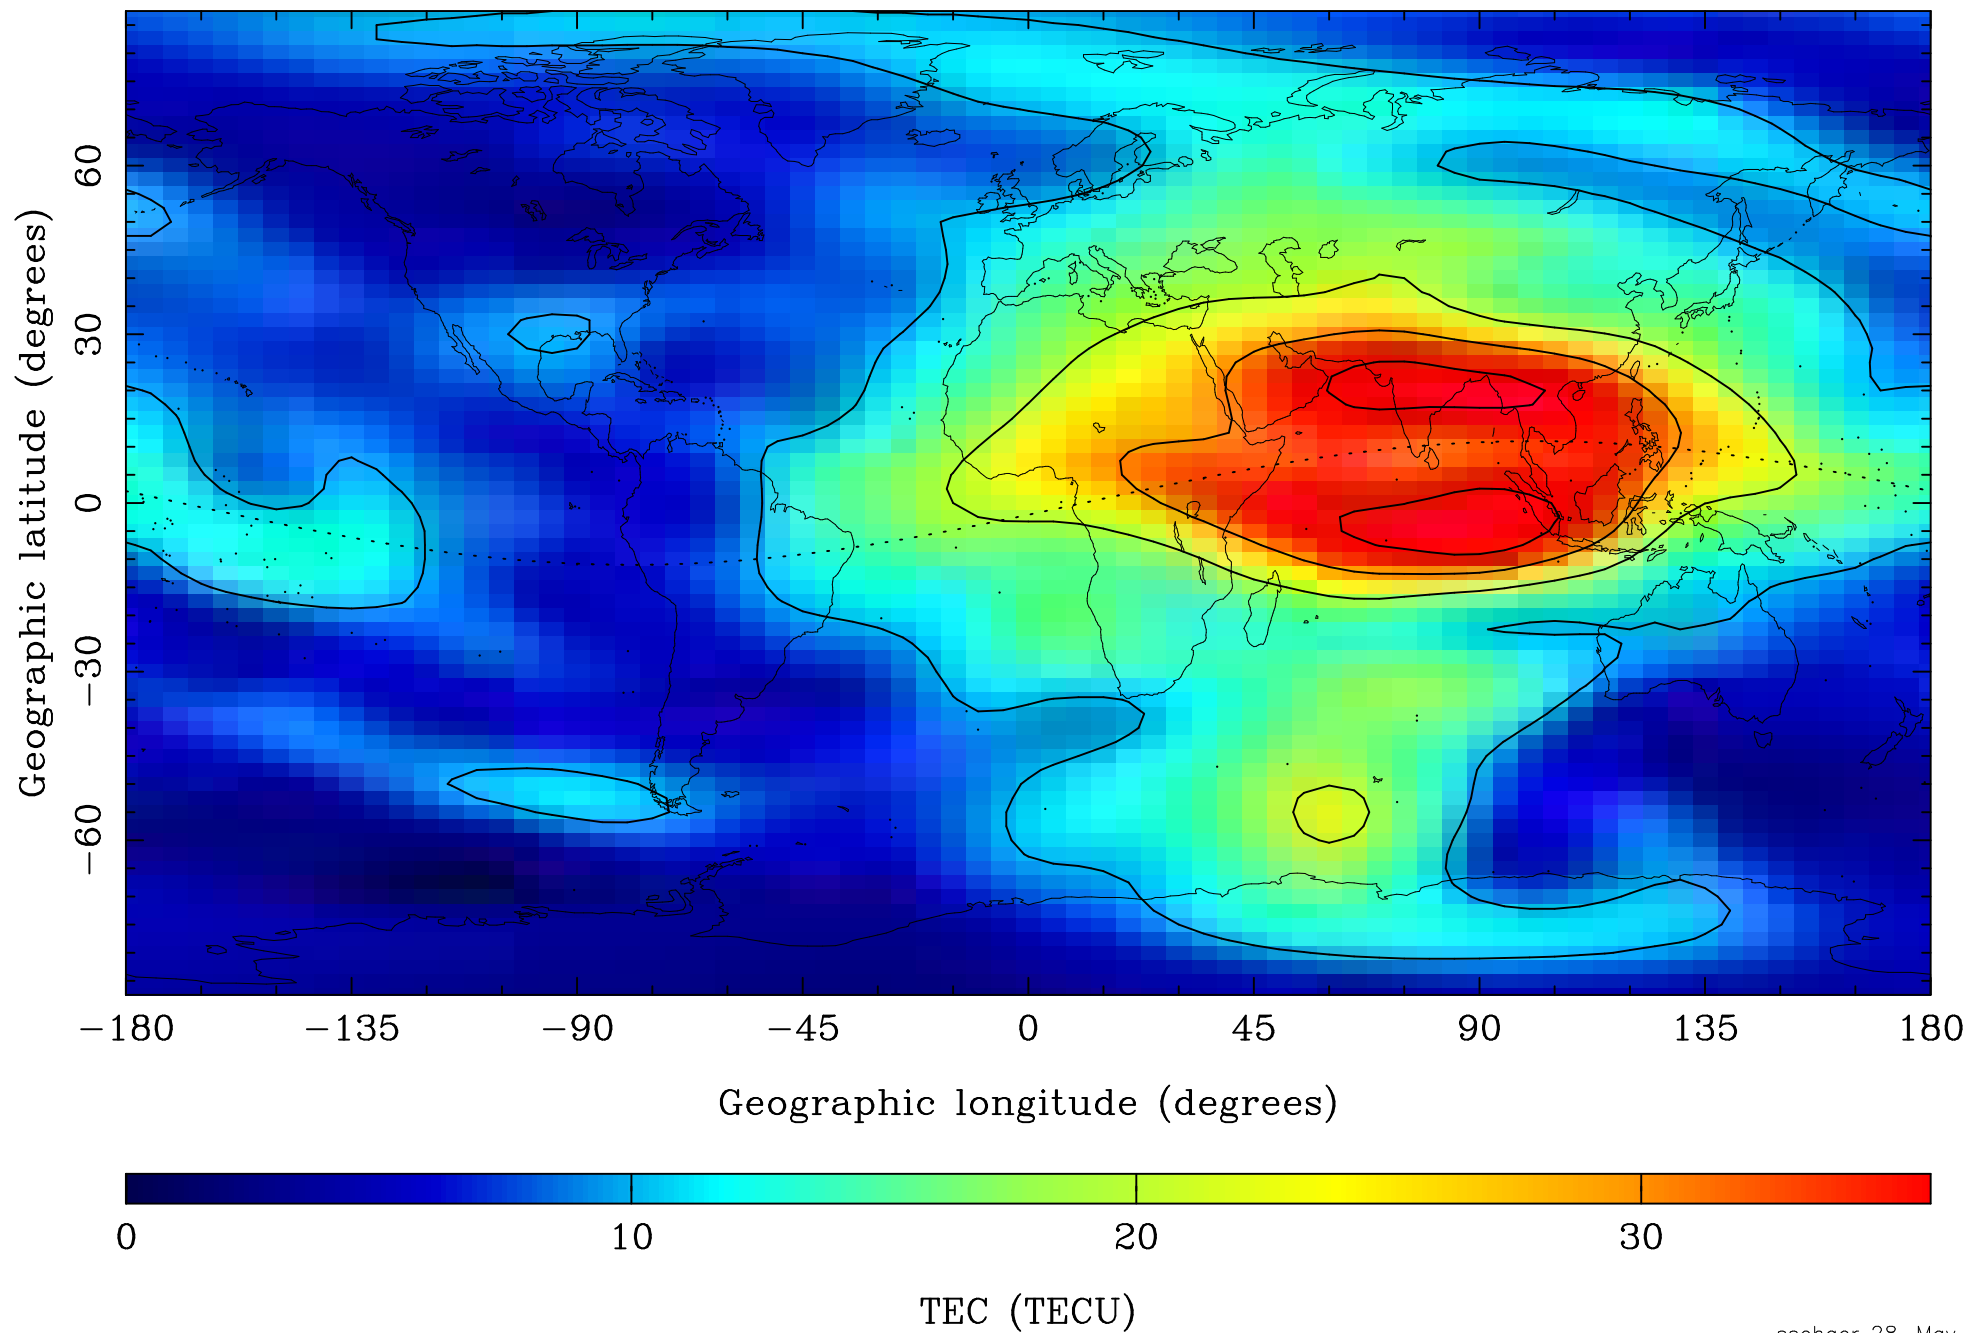

CODE'S GLOBAL IONOSPHERE MAPS FOR DAY 109, 2010 - 00:00 UT

CODE'S GLOBAL IONOSPHERE MAPS FOR DAY 109, 2010 - 02:00 UT

CODE'S GLOBAL IONOSPHERE MAPS FOR DAY 109, 2010 - 04:00 UT

CODE'S GLOBAL IONOSPHERE MAPS FOR DAY 109, 2010 – 06:00 UT

CODE'S GLOBAL IONOSPHERE MAPS FOR DAY 109, 2010 - 08:00 UT

CODE'S GLOBAL IONOSPHERE MAPS FOR DAY 109, 2010 - 10:00 UT

CODE'S GLOBAL IONOSPHERE MAPS FOR DAY 109, 2010 - 12:00 UT

CODE'S GLOBAL IONOSPHERE MAPS FOR DAY 109, 2010 - 14:00 UT

CODE'S GLOBAL IONOSPHERE MAPS FOR DAY 109, 2010 - 16:00 UT

CODE'S GLOBAL IONOSPHERE MAPS FOR DAY 109, 2010 – 18:00 UT

CODE'S GLOBAL IONOSPHERE MAPS FOR DAY 109, 2010 – 20:00 UT

CODE'S GLOBAL IONOSPHERE MAPS FOR DAY 109, 2010 - 22:00 UT

CODE'S GLOBAL IONOSPHERE MAPS FOR DAY 109, 2010 - 24:00 UT