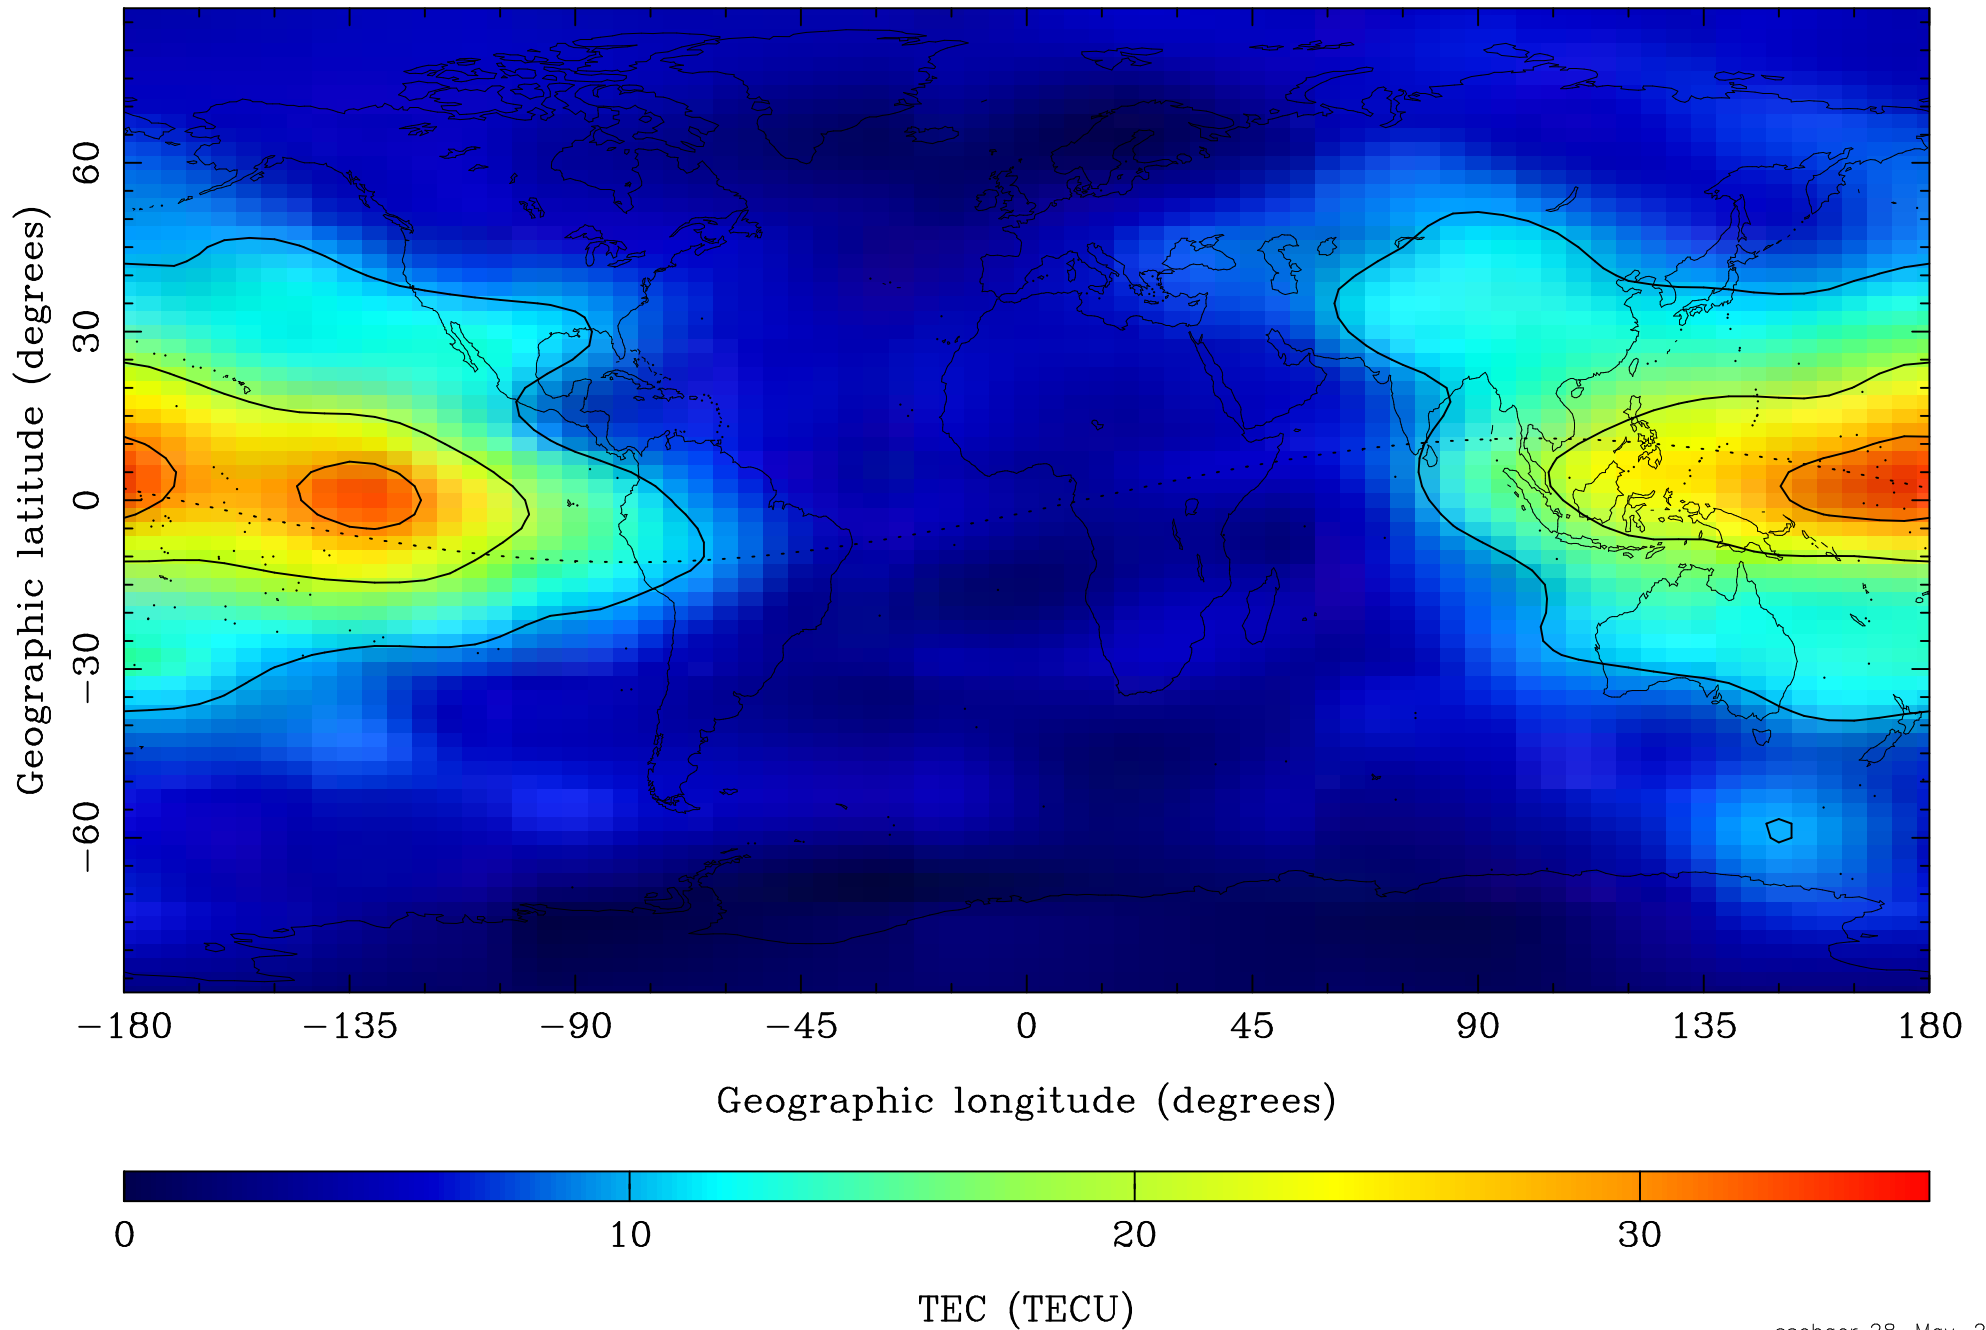

CODE'S GLOBAL IONOSPHERE MAPS FOR DAY 109, 2009 - 00:00 UT

CODE'S GLOBAL IONOSPHERE MAPS FOR DAY 109, 2009 - 02:00 UT

CODE'S GLOBAL IONOSPHERE MAPS FOR DAY 109, 2009 - 04:00 UT

CODE'S GLOBAL IONOSPHERE MAPS FOR DAY 109, 2009 – 06:00 UT

CODE'S GLOBAL IONOSPHERE MAPS FOR DAY 109, 2009 – 08:00 UT

CODE'S GLOBAL IONOSPHERE MAPS FOR DAY 109, 2009 - 10:00 UT

CODE'S GLOBAL IONOSPHERE MAPS FOR DAY 109, 2009 - 12:00 UT

CODE'S GLOBAL IONOSPHERE MAPS FOR DAY 109, 2009 - 14:00 UT

CODE'S GLOBAL IONOSPHERE MAPS FOR DAY 109, 2009 - 16:00 UT

CODE'S GLOBAL IONOSPHERE MAPS FOR DAY 109, 2009 - 18:00 UT

CODE'S GLOBAL IONOSPHERE MAPS FOR DAY 109, 2009 – 20:00 UT

CODE'S GLOBAL IONOSPHERE MAPS FOR DAY 109, 2009 – 22:00 UT

CODE'S GLOBAL IONOSPHERE MAPS FOR DAY 109, 2009 - 24:00 UT