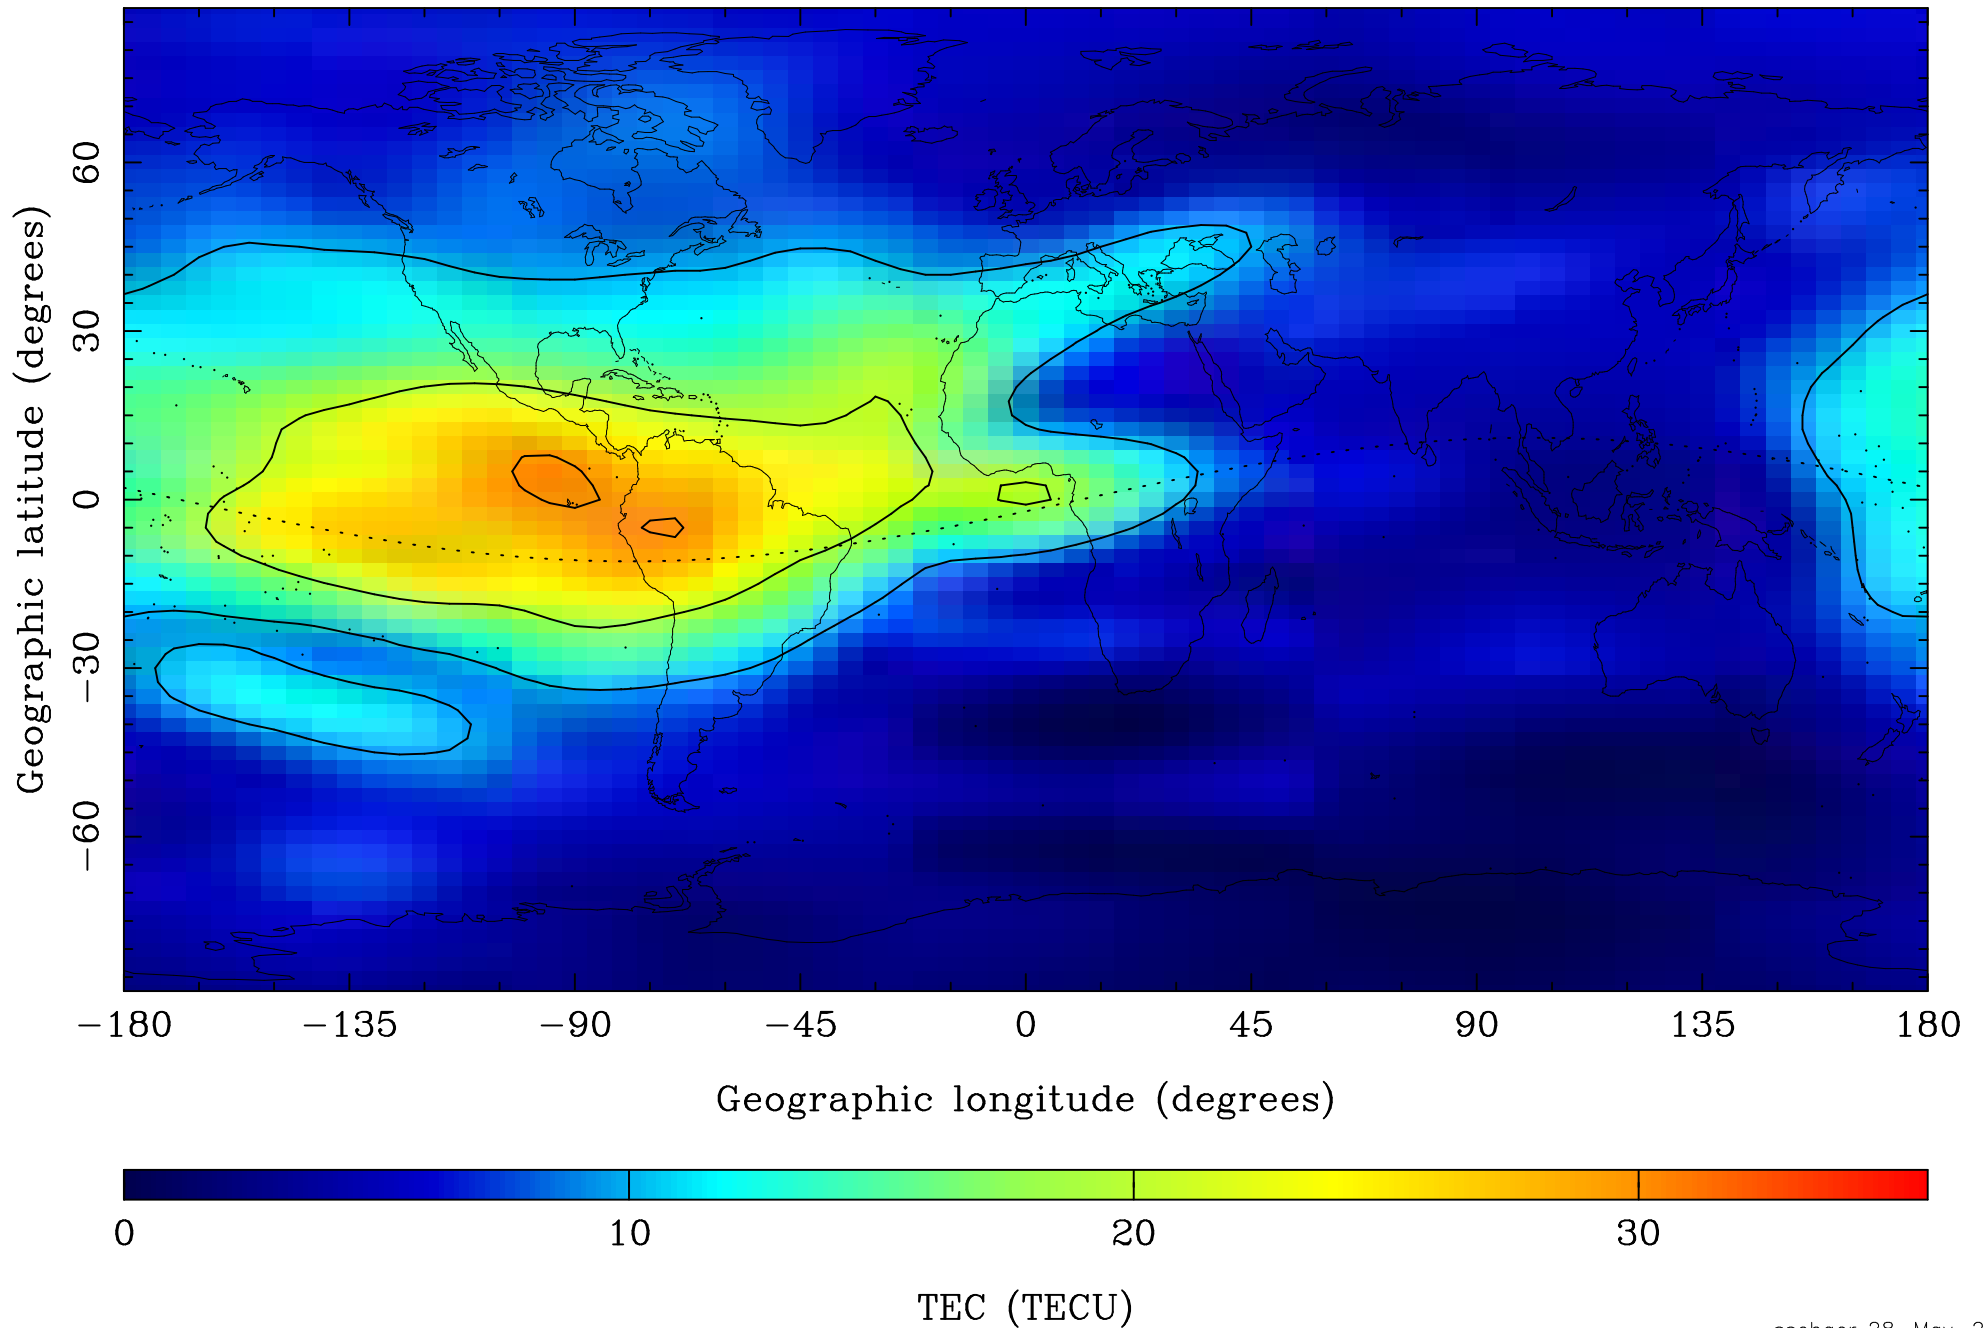

CODE'S GLOBAL IONOSPHERE MAPS FOR DAY 109, 2009 - 00:00 UT

CODE'S GLOBAL IONOSPHERE MAPS FOR DAY 109, 2009 - 02:00 UT

CODE'S GLOBAL IONOSPHERE MAPS FOR DAY 109, 2009 - 04:00 UT

CODE'S GLOBAL IONOSPHERE MAPS FOR DAY 109, 2009 – 06:00 UT

CODE'S GLOBAL IONOSPHERE MAPS FOR DAY 109, 2009 – 08:00 UT

CODE'S GLOBAL IONOSPHERE MAPS FOR DAY 109, 2009 - 10:00 UT

CODE'S GLOBAL IONOSPHERE MAPS FOR DAY 109, 2009 - 12:00 UT

CODE'S GLOBAL IONOSPHERE MAPS FOR DAY 109, 2009 - 14:00 UT

CODE'S GLOBAL IONOSPHERE MAPS FOR DAY 109, 2009 - 16:00 UT

CODE'S GLOBAL IONOSPHERE MAPS FOR DAY 109, 2009 - 18:00 UT

CODE'S GLOBAL IONOSPHERE MAPS FOR DAY 109, 2009 – 20:00 UT

CODE'S GLOBAL IONOSPHERE MAPS FOR DAY 109, 2009 – 22:00 UT