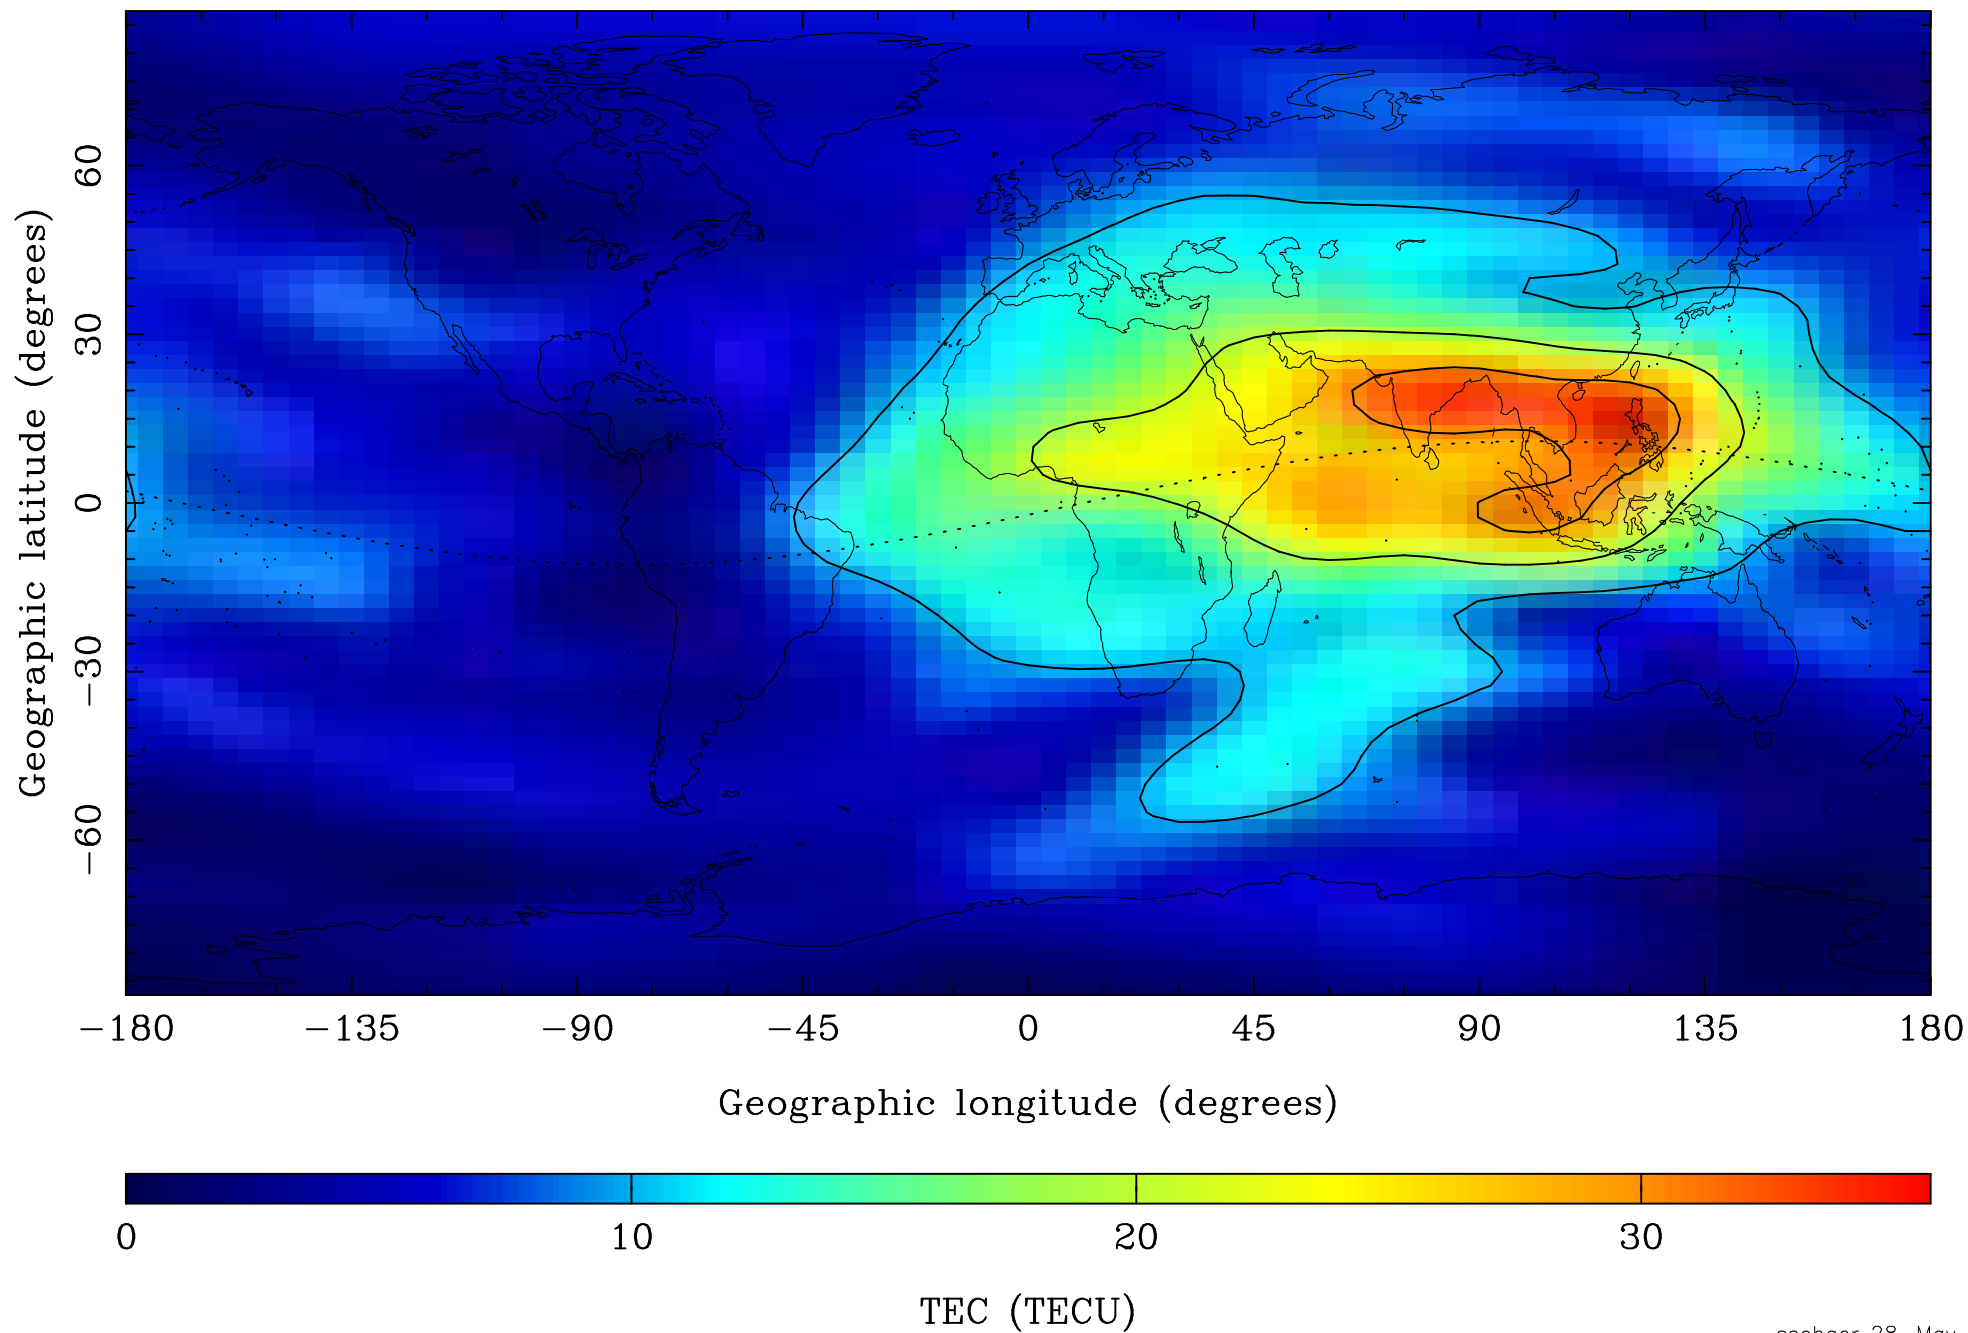

CODE'S GLOBAL IONOSPHERE MAPS FOR DAY 109, 2009 - 00:00 UT

CODE'S GLOBAL IONOSPHERE MAPS FOR DAY 109, 2009 - 02:00 UT

CODE'S GLOBAL IONOSPHERE MAPS FOR DAY 109, 2009 - 04:00 UT

CODE'S GLOBAL IONOSPHERE MAPS FOR DAY 109, 2009 – 06:00 UT

CODE'S GLOBAL IONOSPHERE MAPS FOR DAY 109, 2009 – 08:00 UT

CODE'S GLOBAL IONOSPHERE MAPS FOR DAY 109, 2009 - 10:00 UT

CODE'S GLOBAL IONOSPHERE MAPS FOR DAY 109, 2009 - 12:00 UT

CODE'S GLOBAL IONOSPHERE MAPS FOR DAY 109, 2009 - 14:00 UT

CODE'S GLOBAL IONOSPHERE MAPS FOR DAY 109, 2009 - 16:00 UT

CODE'S GLOBAL IONOSPHERE MAPS FOR DAY 109, 2009 - 18:00 UT

CODE'S GLOBAL IONOSPHERE MAPS FOR DAY 109, 2009 – 20:00 UT

CODE'S GLOBAL IONOSPHERE MAPS FOR DAY 109, 2009 – 22:00 UT

CODE'S GLOBAL IONOSPHERE MAPS FOR DAY 109, 2009 - 24:00 UT