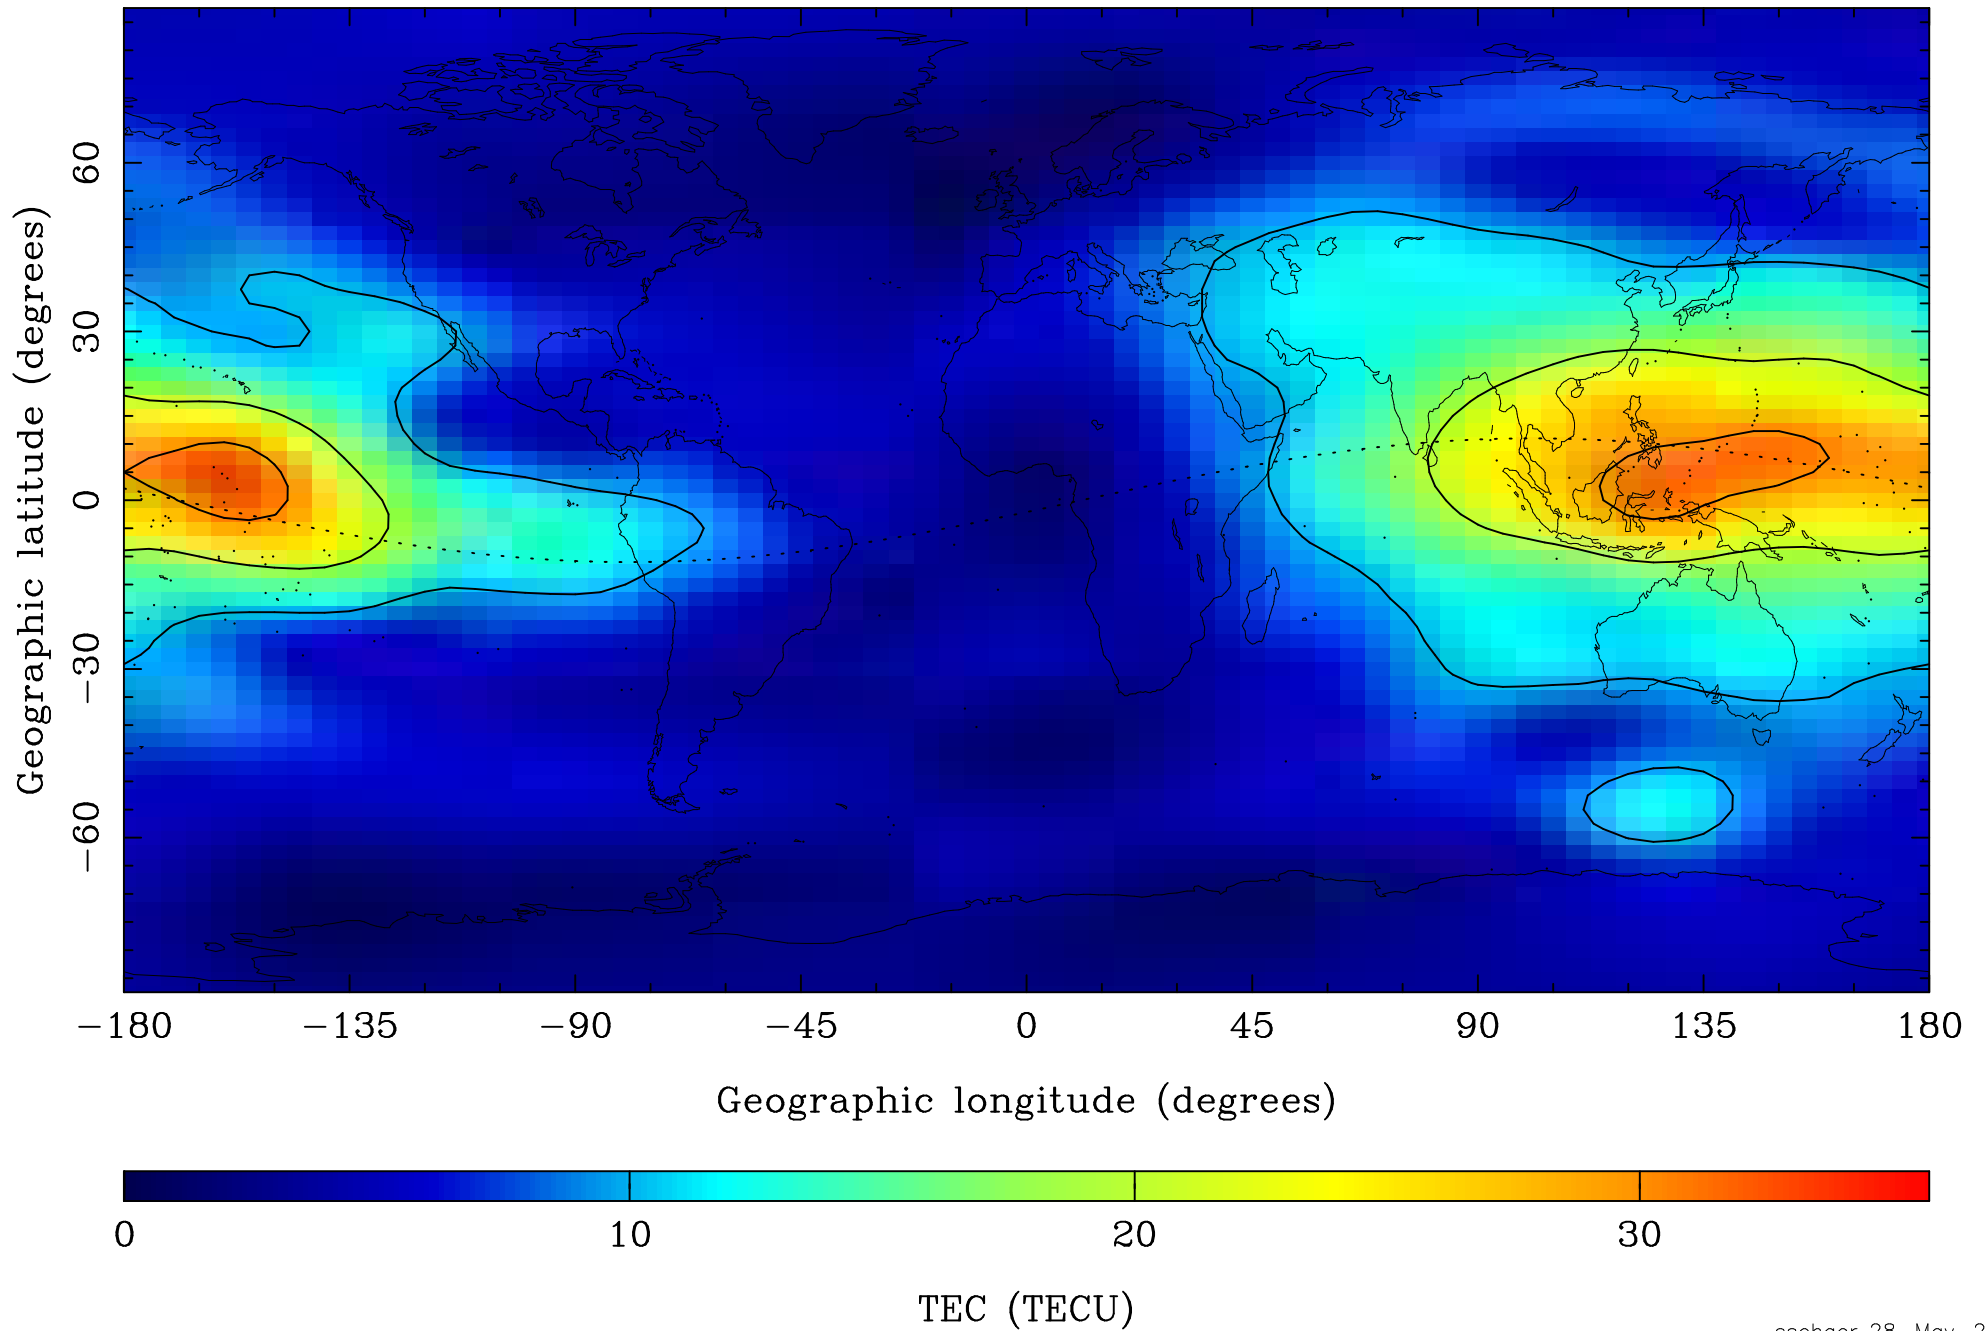

CODE'S GLOBAL IONOSPHERE MAPS FOR DAY 109, 2009 - 00:00 UT

CODE'S GLOBAL IONOSPHERE MAPS FOR DAY 109, 2009 - 02:00 UT

CODE'S GLOBAL IONOSPHERE MAPS FOR DAY 109, 2009 - 04:00 UT

CODE'S GLOBAL IONOSPHERE MAPS FOR DAY 109, 2009 – 06:00 UT

CODE'S GLOBAL IONOSPHERE MAPS FOR DAY 109, 2009 – 08:00 UT

CODE'S GLOBAL IONOSPHERE MAPS FOR DAY 109, 2009 - 10:00 UT

CODE'S GLOBAL IONOSPHERE MAPS FOR DAY 109, 2009 - 12:00 UT

CODE'S GLOBAL IONOSPHERE MAPS FOR DAY 109, 2009 - 14:00 UT

CODE'S GLOBAL IONOSPHERE MAPS FOR DAY 109, 2009 - 16:00 UT

CODE'S GLOBAL IONOSPHERE MAPS FOR DAY 109, 2009 - 18:00 UT

CODE'S GLOBAL IONOSPHERE MAPS FOR DAY 109, 2009 – 20:00 UT

CODE'S GLOBAL IONOSPHERE MAPS FOR DAY 109, 2009 – 22:00 UT

CODE'S GLOBAL IONOSPHERE MAPS FOR DAY 109, 2009 - 24:00 UT