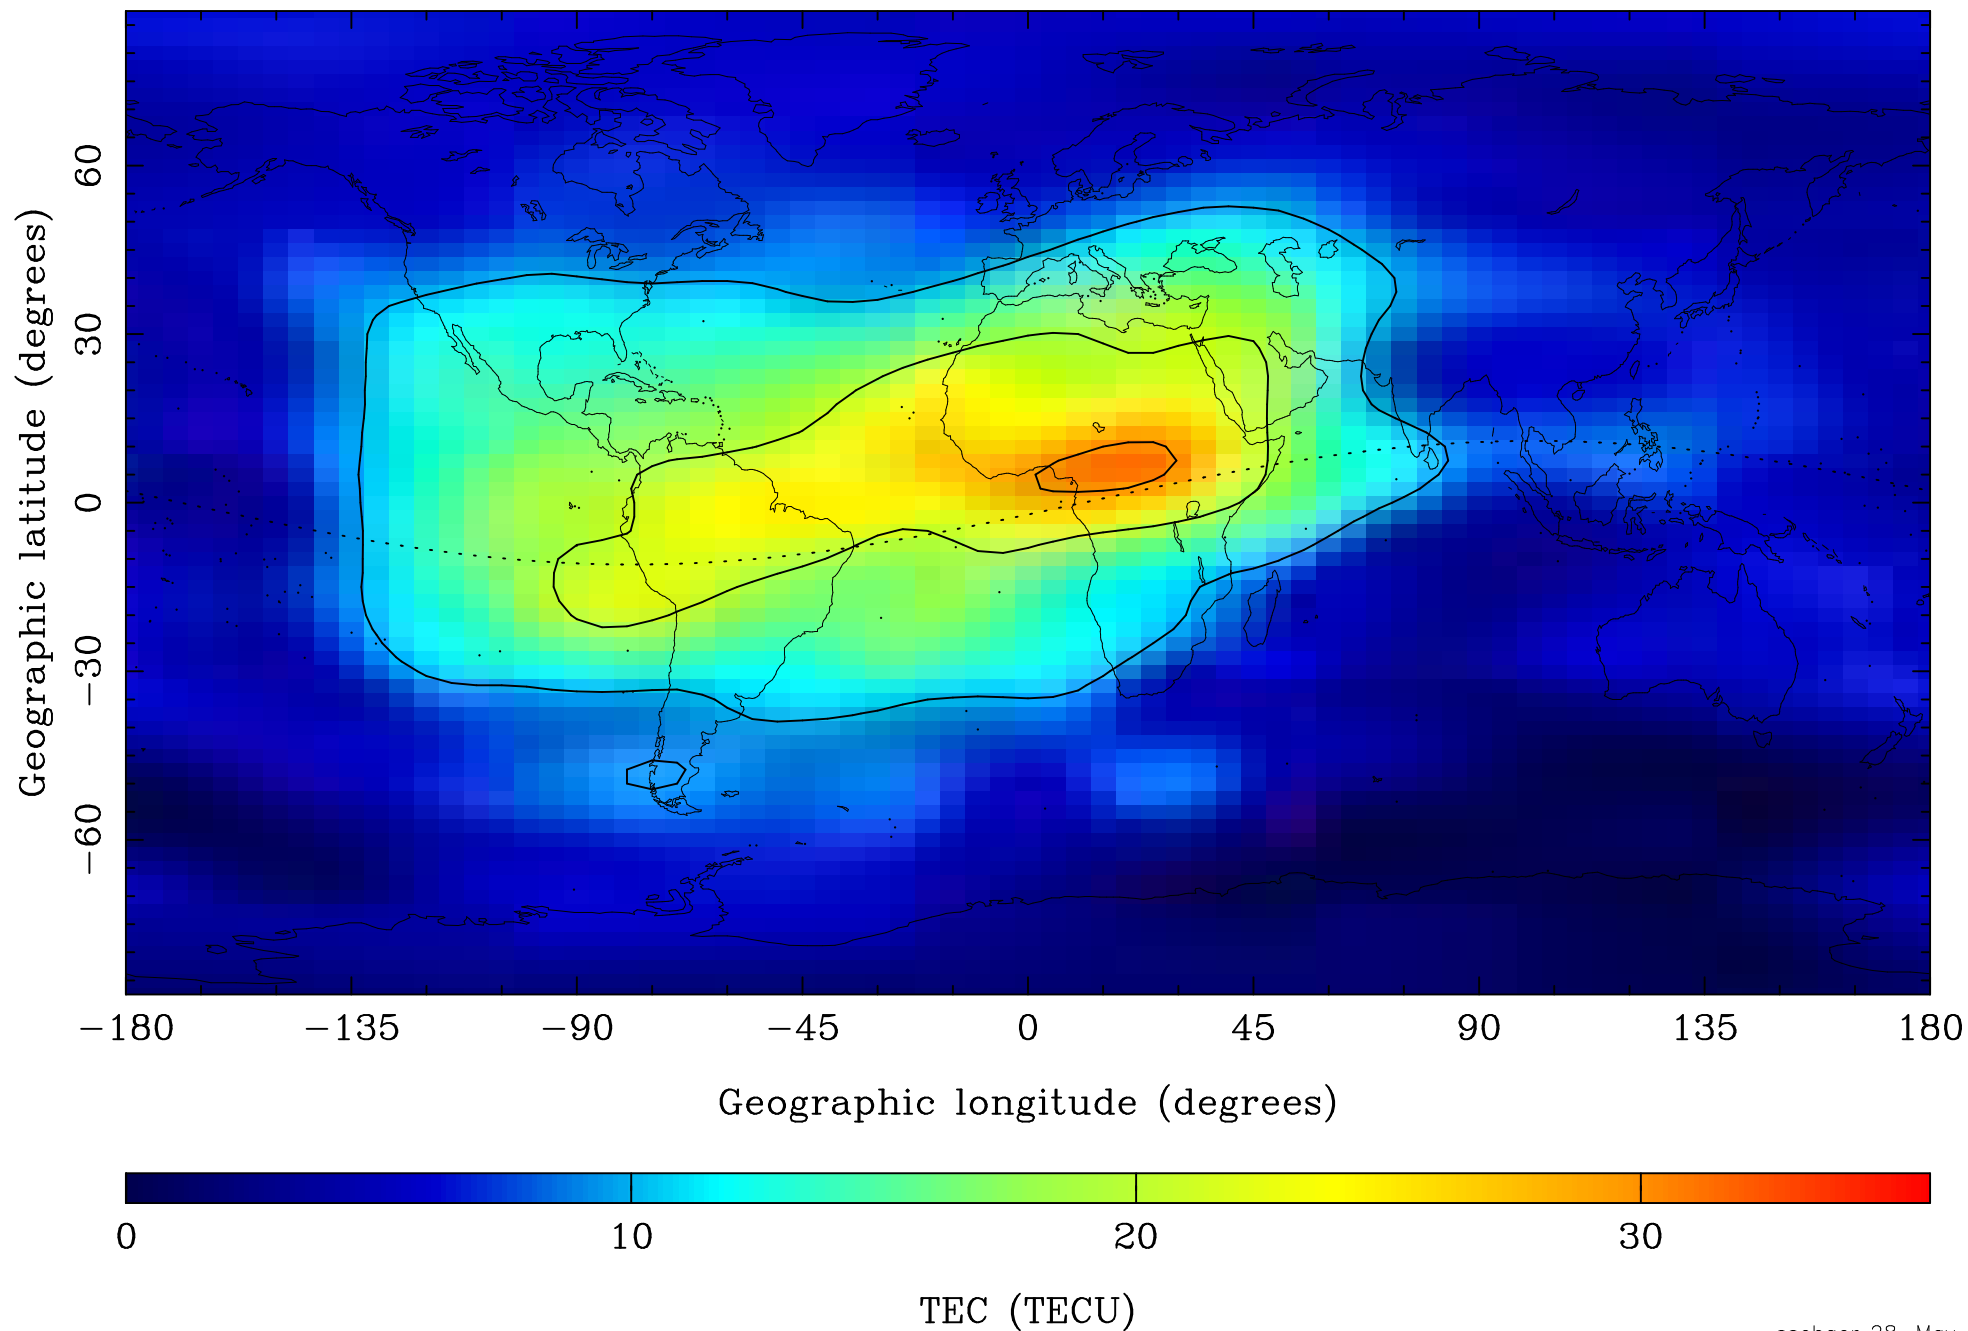

CODE'S GLOBAL IONOSPHERE MAPS FOR DAY 109, 2009 - 00:00 UT

CODE'S GLOBAL IONOSPHERE MAPS FOR DAY 109, 2009 - 02:00 UT

CODE'S GLOBAL IONOSPHERE MAPS FOR DAY 109, 2009 - 04:00 UT

CODE'S GLOBAL IONOSPHERE MAPS FOR DAY 109, 2009 – 06:00 UT

CODE'S GLOBAL IONOSPHERE MAPS FOR DAY 109, 2009 – 08:00 UT

CODE'S GLOBAL IONOSPHERE MAPS FOR DAY 109, 2009 - 10:00 UT

CODE'S GLOBAL IONOSPHERE MAPS FOR DAY 109, 2009 - 12:00 UT

CODE'S GLOBAL IONOSPHERE MAPS FOR DAY 109, 2009 - 14:00 UT

CODE'S GLOBAL IONOSPHERE MAPS FOR DAY 109, 2009 - 16:00 UT

CODE'S GLOBAL IONOSPHERE MAPS FOR DAY 109, 2009 - 18:00 UT

CODE'S GLOBAL IONOSPHERE MAPS FOR DAY 109, 2009 – 20:00 UT

CODE'S GLOBAL IONOSPHERE MAPS FOR DAY 109, 2009 – 22:00 UT

CODE'S GLOBAL IONOSPHERE MAPS FOR DAY 109, 2009 - 24:00 UT