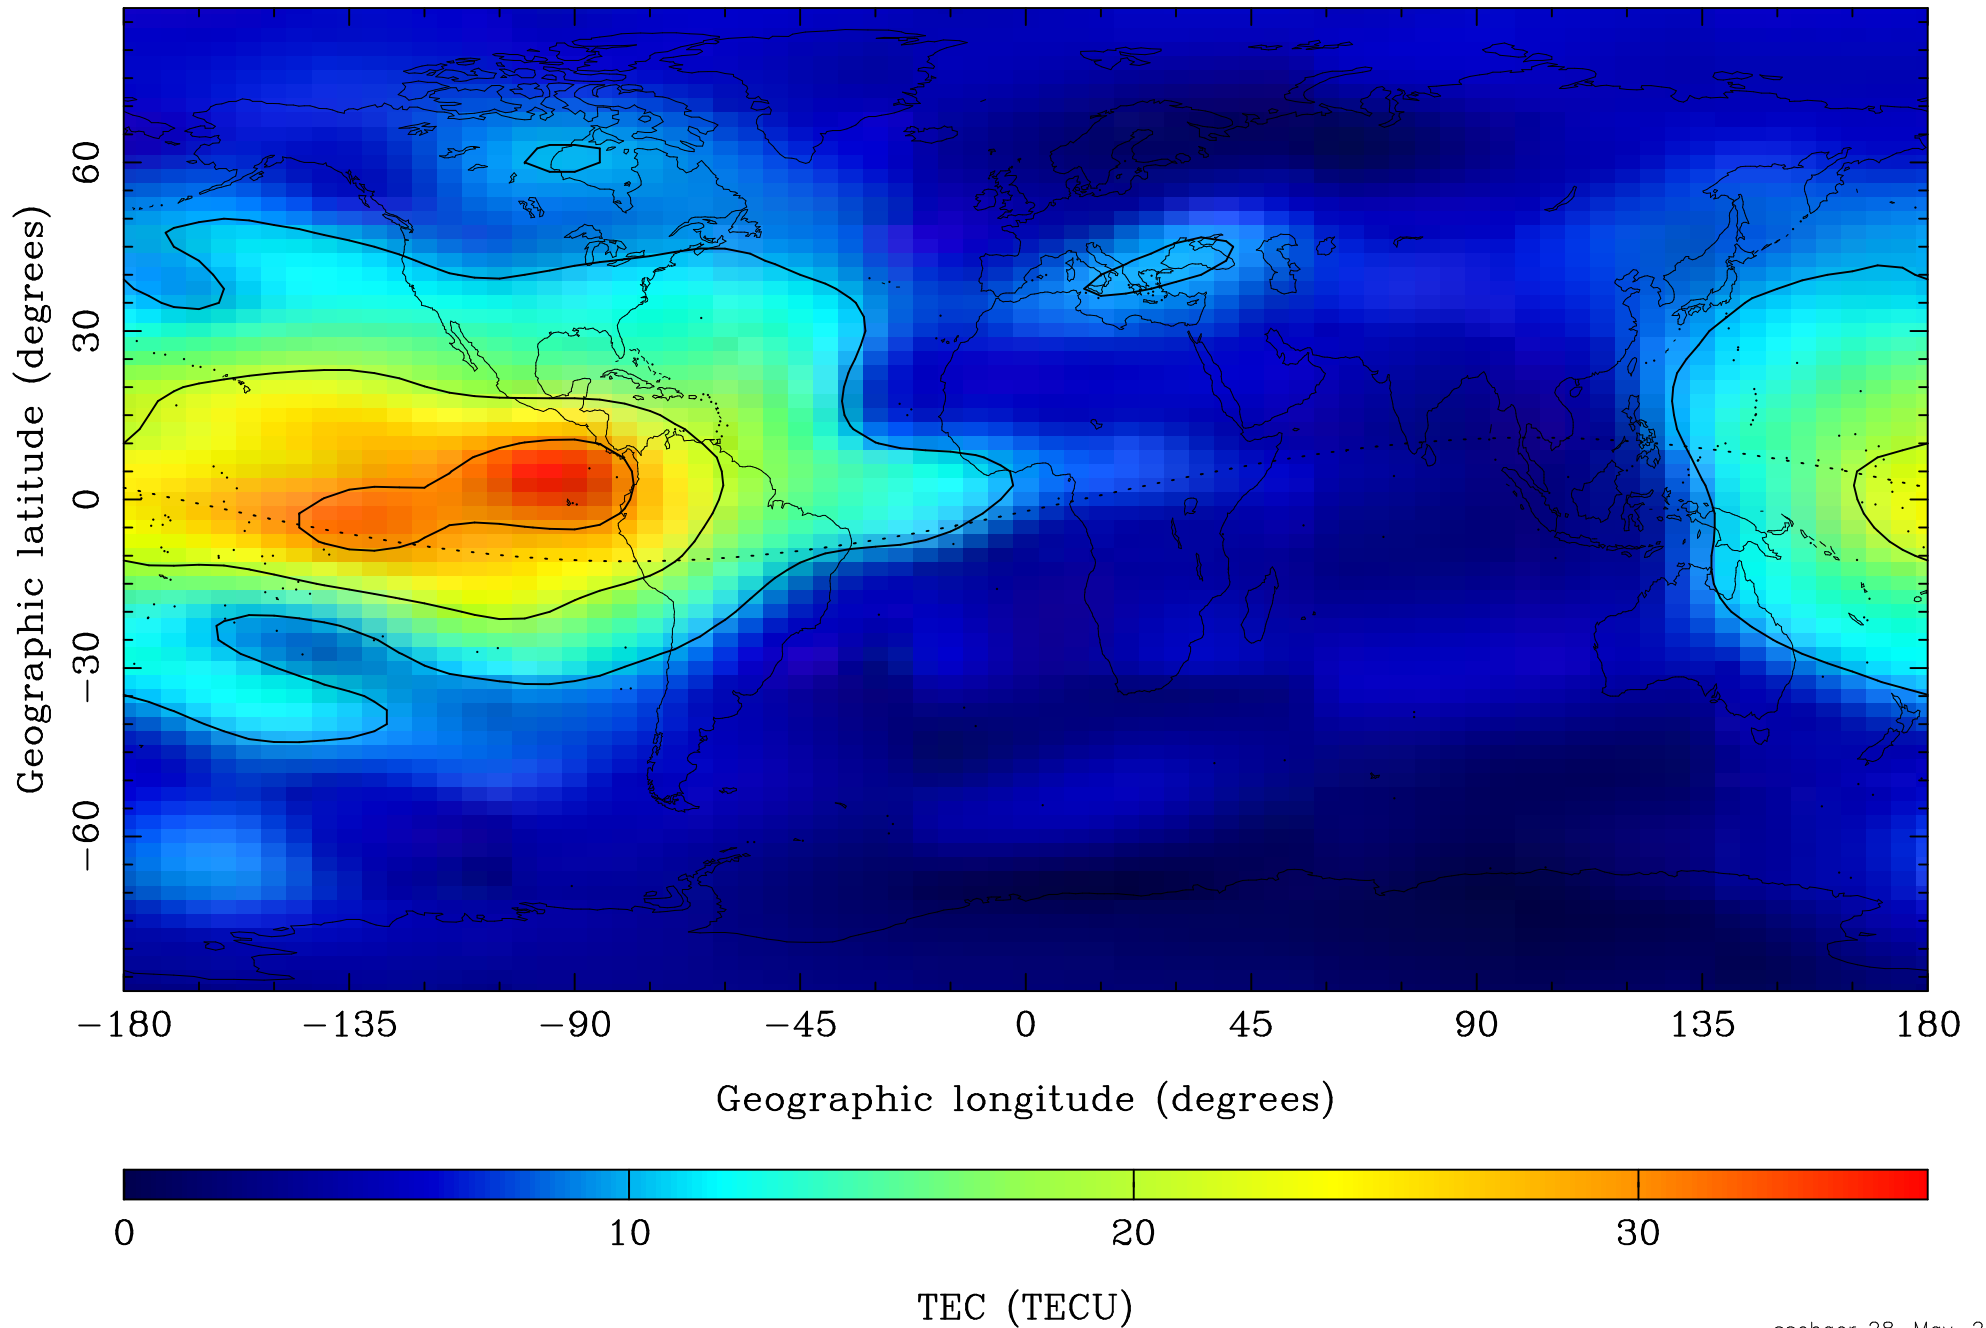

CODE'S GLOBAL IONOSPHERE MAPS FOR DAY 109, 2009 – 08:00 UT

CODE'S GLOBAL IONOSPHERE MAPS FOR DAY 109, 2009 - 10:00 UT

CODE'S GLOBAL IONOSPHERE MAPS FOR DAY 109, 2009 - 12:00 UT

CODE'S GLOBAL IONOSPHERE MAPS FOR DAY 109, 2009 - 14:00 UT

CODE'S GLOBAL IONOSPHERE MAPS FOR DAY 109, 2009 - 16:00 UT

CODE'S GLOBAL IONOSPHERE MAPS FOR DAY 109, 2009 - 18:00 UT

CODE'S GLOBAL IONOSPHERE MAPS FOR DAY 109, 2009 – 20:00 UT

CODE'S GLOBAL IONOSPHERE MAPS FOR DAY 109, 2009 – 22:00 UT

CODE'S GLOBAL IONOSPHERE MAPS FOR DAY 109, 2009 - 24:00 UT