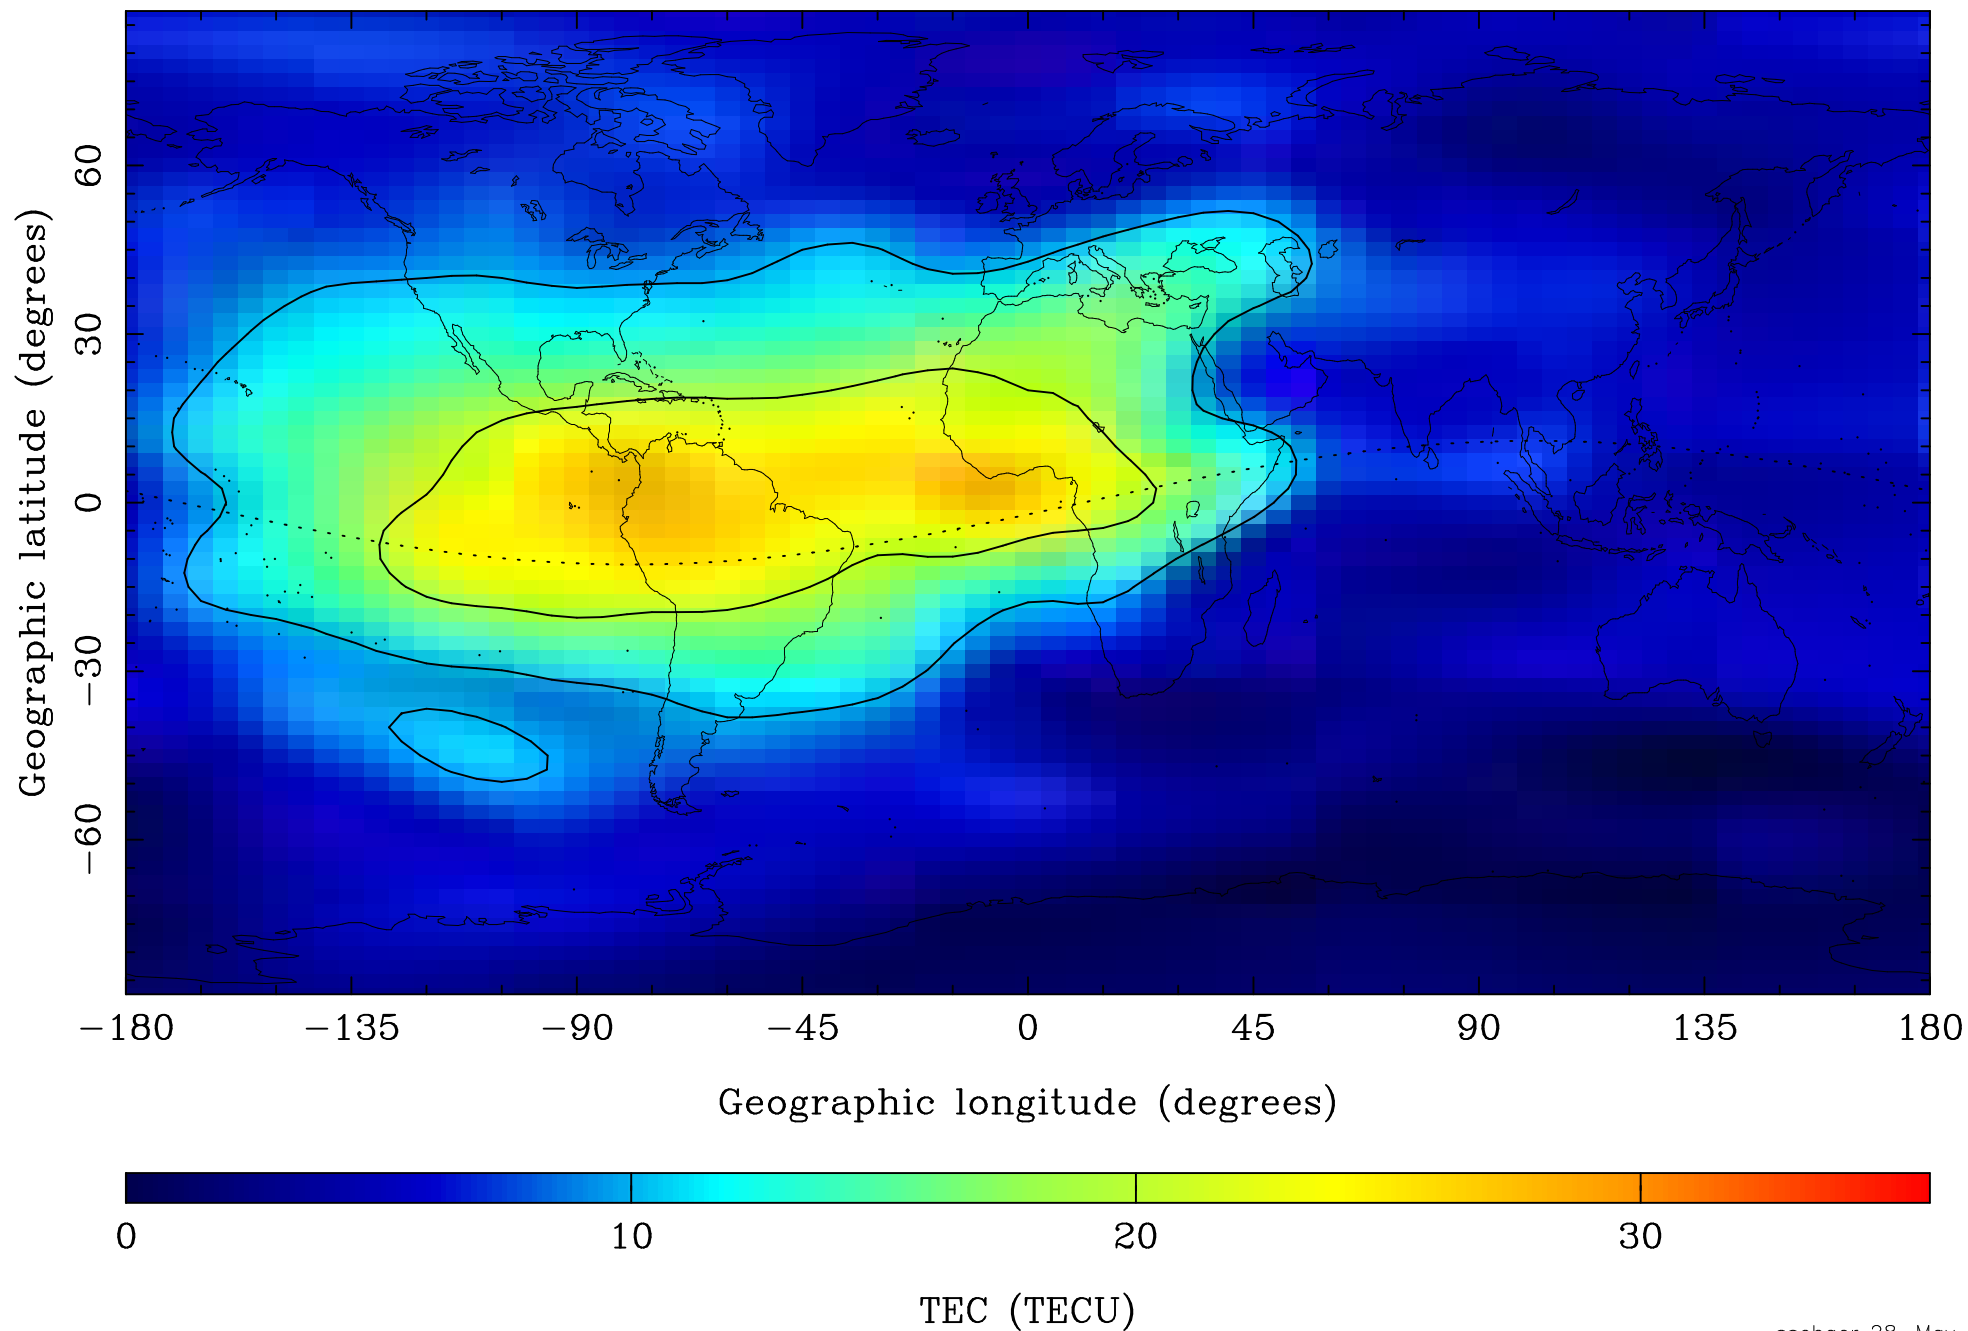

CODE'S GLOBAL IONOSPHERE MAPS FOR DAY 109, 2009 - 00:00 UT

CODE'S GLOBAL IONOSPHERE MAPS FOR DAY 109, 2009 - 02:00 UT

CODE'S GLOBAL IONOSPHERE MAPS FOR DAY 109, 2009 - 04:00 UT

CODE'S GLOBAL IONOSPHERE MAPS FOR DAY 109, 2009 – 06:00 UT

CODE'S GLOBAL IONOSPHERE MAPS FOR DAY 109, 2009 – 08:00 UT

CODE'S GLOBAL IONOSPHERE MAPS FOR DAY 109, 2009 - 10:00 UT

CODE'S GLOBAL IONOSPHERE MAPS FOR DAY 109, 2009 - 12:00 UT

CODE'S GLOBAL IONOSPHERE MAPS FOR DAY 109, 2009 - 14:00 UT

CODE'S GLOBAL IONOSPHERE MAPS FOR DAY 109, 2009 - 16:00 UT

CODE'S GLOBAL IONOSPHERE MAPS FOR DAY 109, 2009 - 18:00 UT

CODE'S GLOBAL IONOSPHERE MAPS FOR DAY 109, 2009 – 20:00 UT

CODE'S GLOBAL IONOSPHERE MAPS FOR DAY 109, 2009 – 22:00 UT

CODE'S GLOBAL IONOSPHERE MAPS FOR DAY 109, 2009 - 24:00 UT