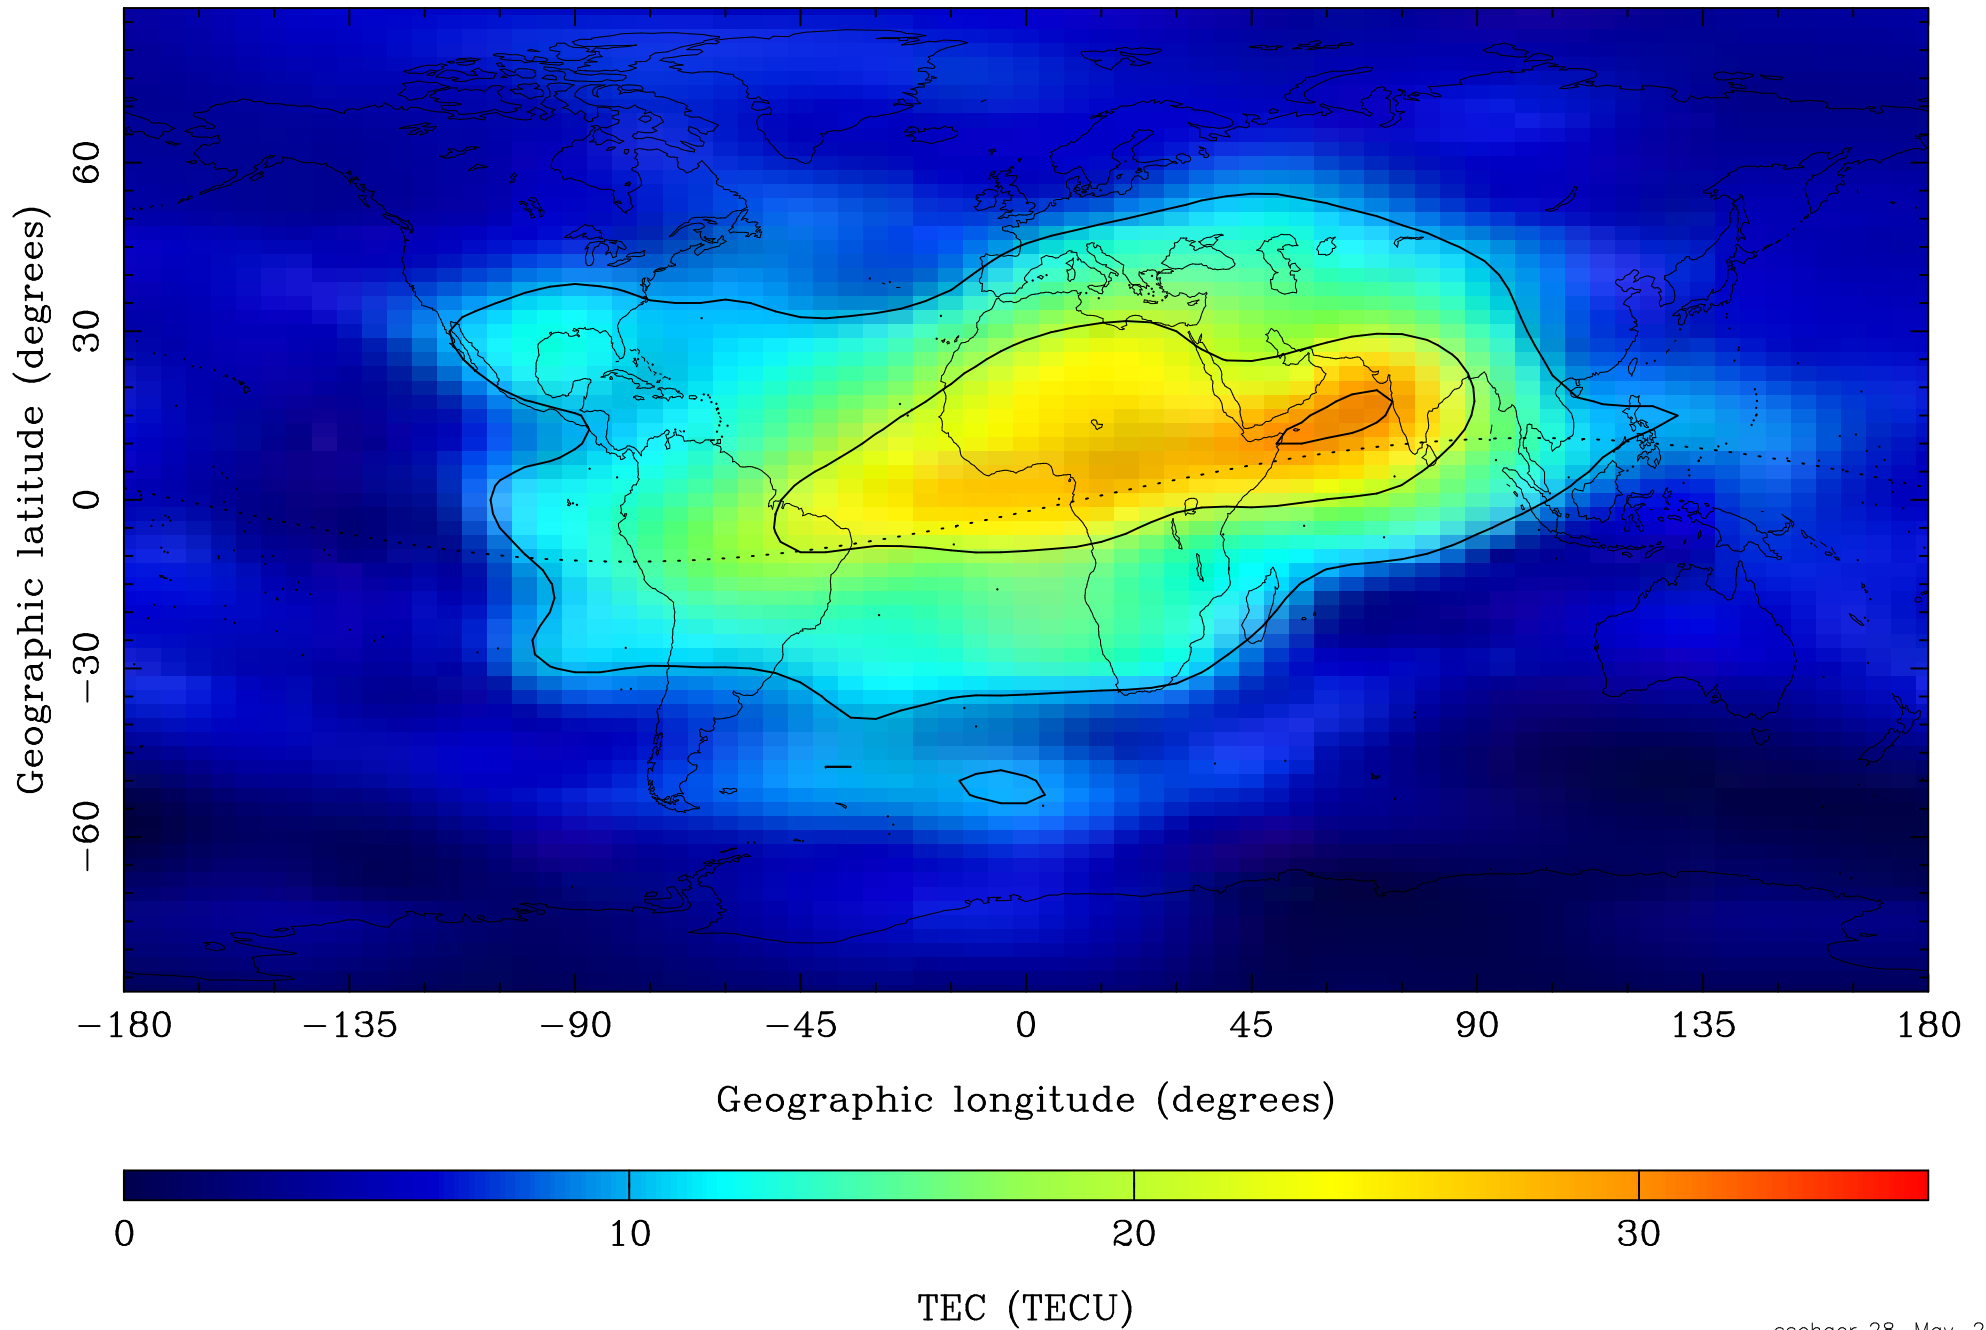

CODE'S GLOBAL IONOSPHERE MAPS FOR DAY 109, 2009 - 00:00 UT

CODE'S GLOBAL IONOSPHERE MAPS FOR DAY 109, 2009 - 02:00 UT

CODE'S GLOBAL IONOSPHERE MAPS FOR DAY 109, 2009 - 04:00 UT

CODE'S GLOBAL IONOSPHERE MAPS FOR DAY 109, 2009 – 06:00 UT

CODE'S GLOBAL IONOSPHERE MAPS FOR DAY 109, 2009 – 08:00 UT

CODE'S GLOBAL IONOSPHERE MAPS FOR DAY 109, 2009 - 10:00 UT

CODE'S GLOBAL IONOSPHERE MAPS FOR DAY 109, 2009 - 12:00 UT

CODE'S GLOBAL IONOSPHERE MAPS FOR DAY 109, 2009 - 14:00 UT

CODE'S GLOBAL IONOSPHERE MAPS FOR DAY 109, 2009 - 16:00 UT

CODE'S GLOBAL IONOSPHERE MAPS FOR DAY 109, 2009 - 18:00 UT

CODE'S GLOBAL IONOSPHERE MAPS FOR DAY 109, 2009 – 20:00 UT

CODE'S GLOBAL IONOSPHERE MAPS FOR DAY 109, 2009 – 22:00 UT