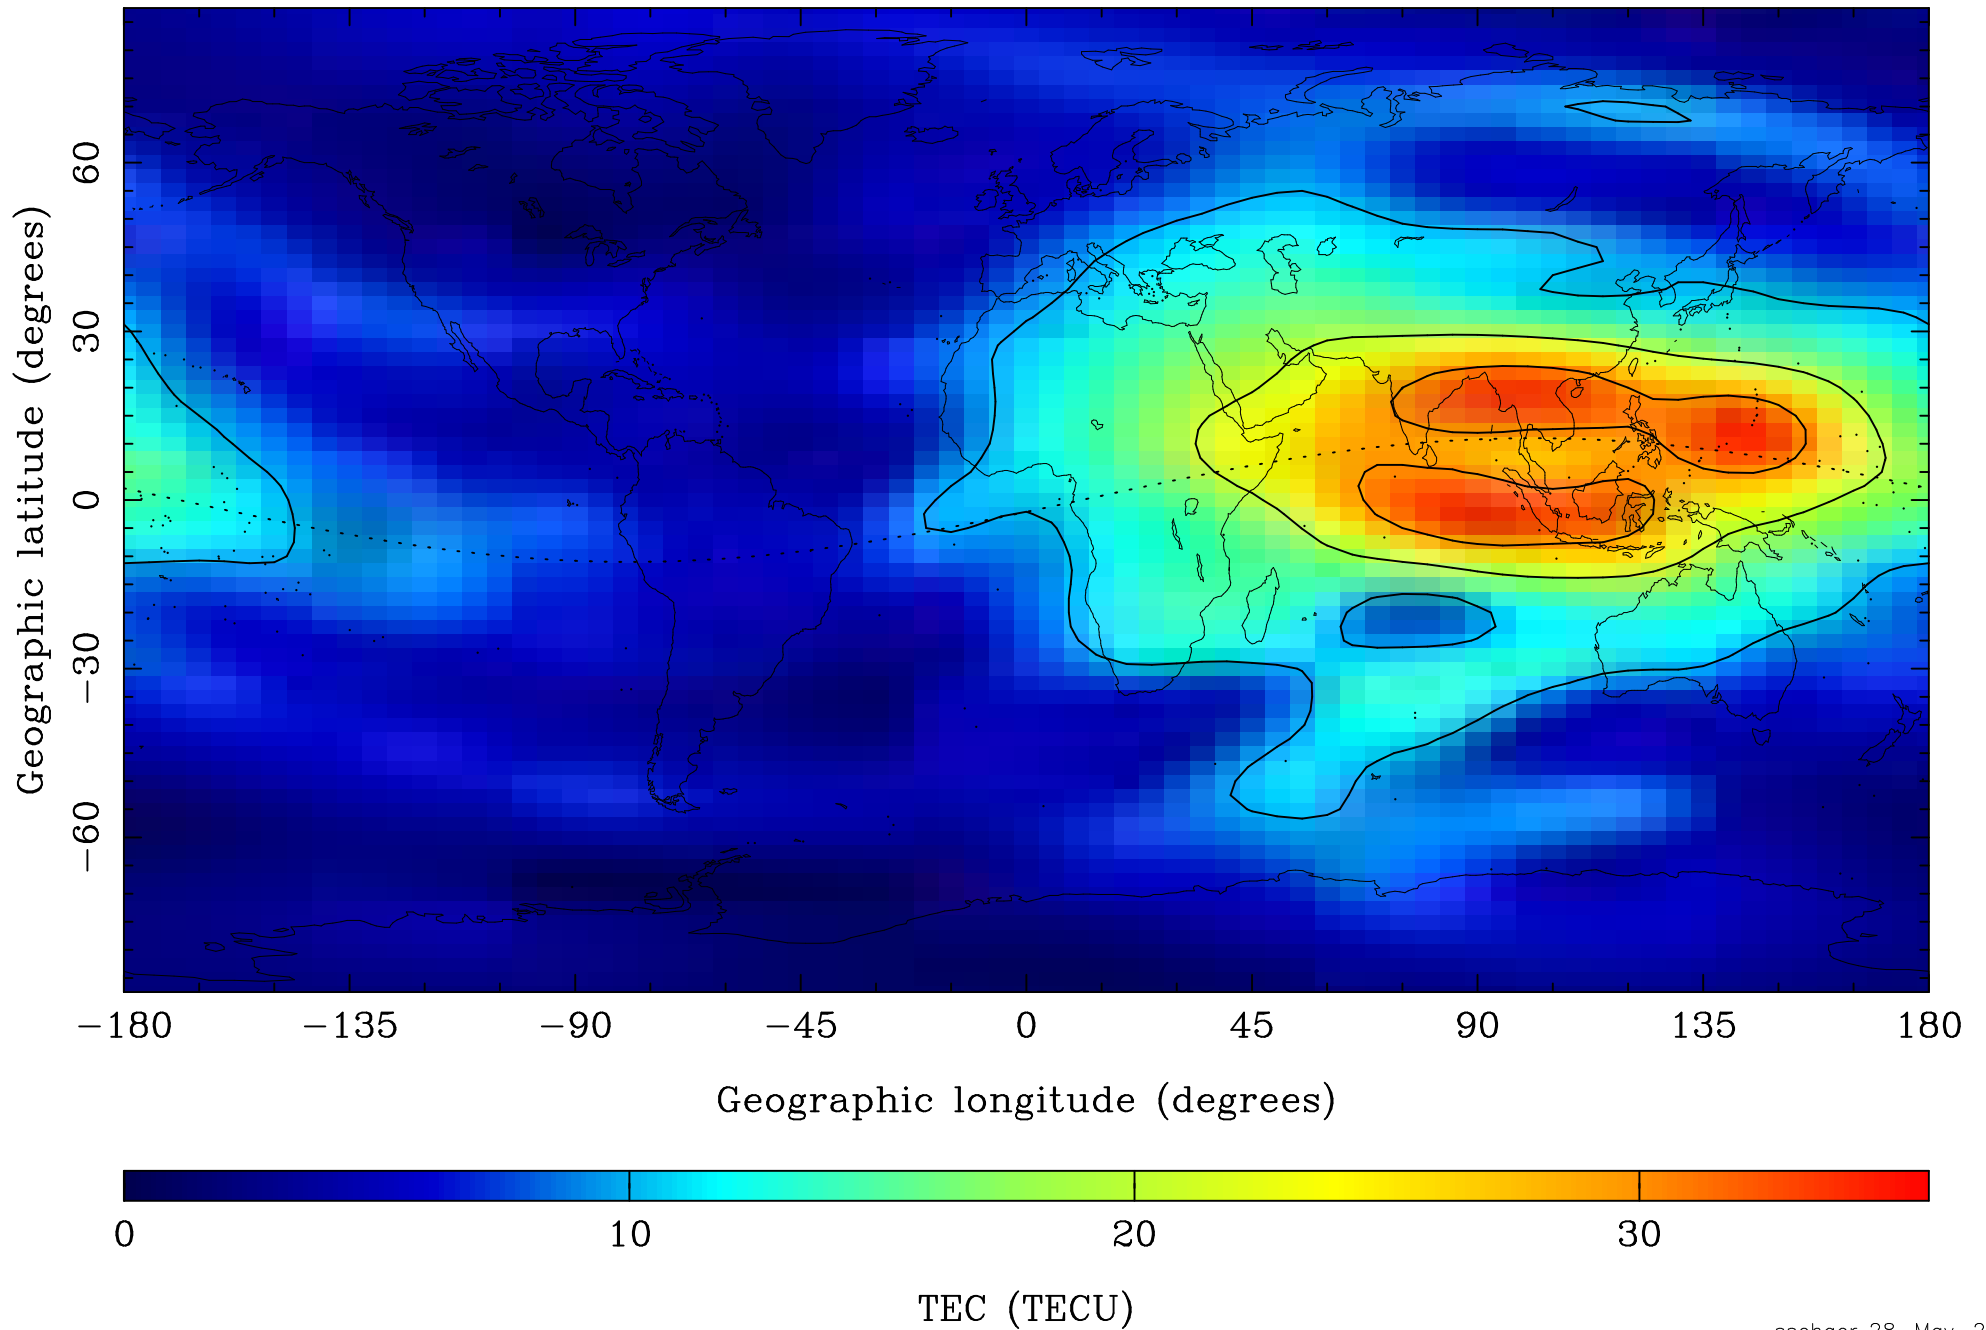

CODE'S GLOBAL IONOSPHERE MAPS FOR DAY 109, 2009 - 00:00 UT

CODE'S GLOBAL IONOSPHERE MAPS FOR DAY 109, 2009 - 02:00 UT

CODE'S GLOBAL IONOSPHERE MAPS FOR DAY 109, 2009 - 04:00 UT

CODE'S GLOBAL IONOSPHERE MAPS FOR DAY 109, 2009 – 06:00 UT

CODE'S GLOBAL IONOSPHERE MAPS FOR DAY 109, 2009 – 08:00 UT

CODE'S GLOBAL IONOSPHERE MAPS FOR DAY 109, 2009 - 10:00 UT

CODE'S GLOBAL IONOSPHERE MAPS FOR DAY 109, 2009 - 12:00 UT

CODE'S GLOBAL IONOSPHERE MAPS FOR DAY 109, 2009 - 14:00 UT

CODE'S GLOBAL IONOSPHERE MAPS FOR DAY 109, 2009 - 16:00 UT

CODE'S GLOBAL IONOSPHERE MAPS FOR DAY 109, 2009 - 18:00 UT

CODE'S GLOBAL IONOSPHERE MAPS FOR DAY 109, 2009 – 20:00 UT

CODE'S GLOBAL IONOSPHERE MAPS FOR DAY 109, 2009 – 22:00 UT

CODE'S GLOBAL IONOSPHERE MAPS FOR DAY 109, 2009 - 24:00 UT