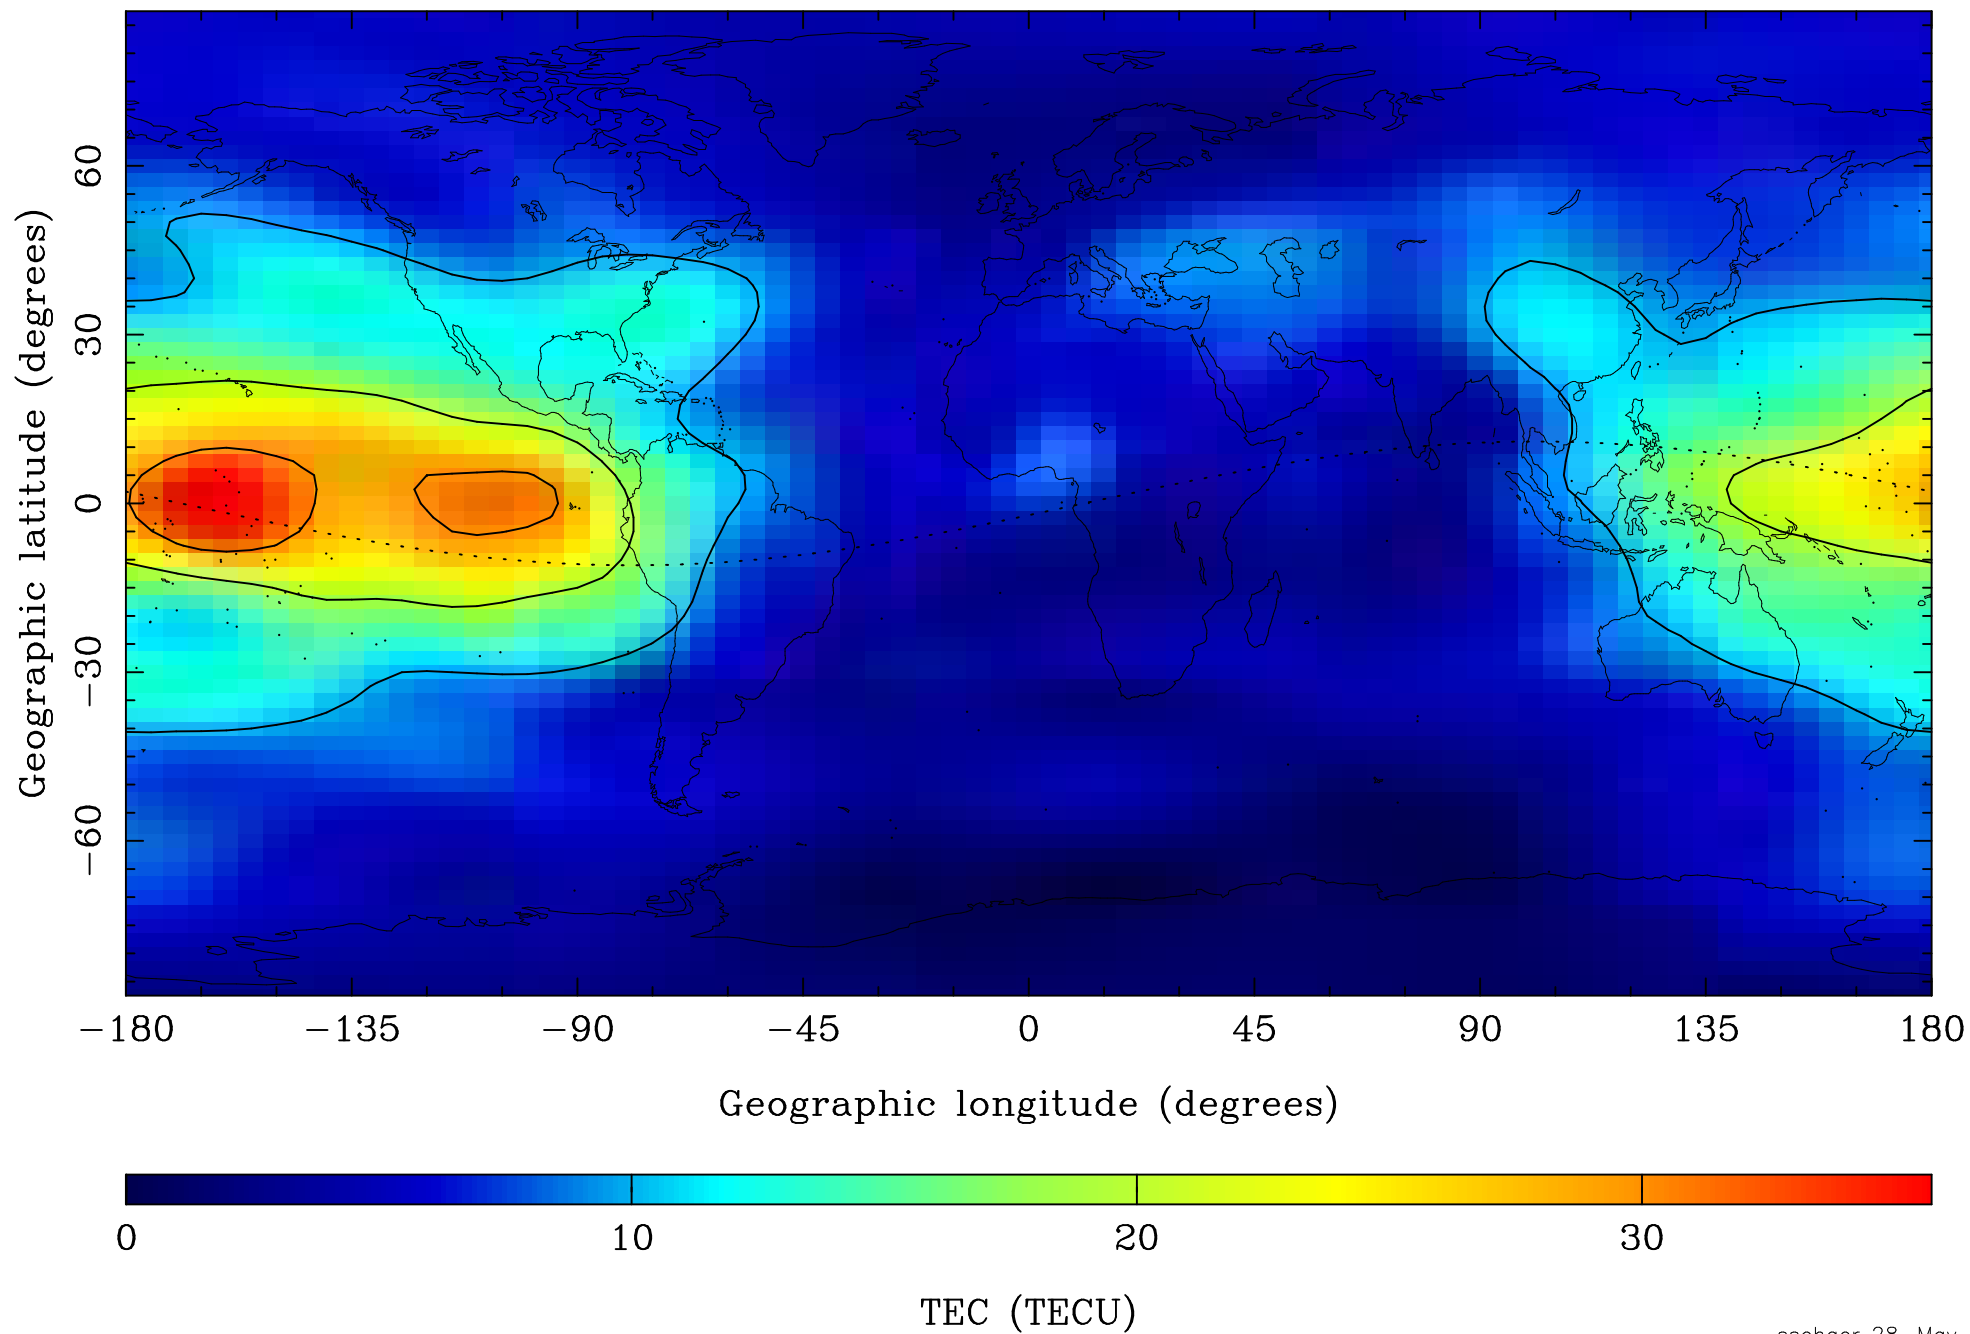

CODE'S GLOBAL IONOSPHERE MAPS FOR DAY 109, 2009 - 00:00 UT

CODE'S GLOBAL IONOSPHERE MAPS FOR DAY 109, 2009 - 02:00 UT

CODE'S GLOBAL IONOSPHERE MAPS FOR DAY 109, 2009 - 04:00 UT

CODE'S GLOBAL IONOSPHERE MAPS FOR DAY 109, 2009 – 06:00 UT

CODE'S GLOBAL IONOSPHERE MAPS FOR DAY 109, 2009 – 08:00 UT

CODE'S GLOBAL IONOSPHERE MAPS FOR DAY 109, 2009 - 10:00 UT

CODE'S GLOBAL IONOSPHERE MAPS FOR DAY 109, 2009 - 12:00 UT

CODE'S GLOBAL IONOSPHERE MAPS FOR DAY 109, 2009 - 14:00 UT

CODE'S GLOBAL IONOSPHERE MAPS FOR DAY 109, 2009 - 16:00 UT

CODE'S GLOBAL IONOSPHERE MAPS FOR DAY 109, 2009 - 18:00 UT

CODE'S GLOBAL IONOSPHERE MAPS FOR DAY 109, 2009 – 20:00 UT

CODE'S GLOBAL IONOSPHERE MAPS FOR DAY 109, 2009 – 22:00 UT

CODE'S GLOBAL IONOSPHERE MAPS FOR DAY 109, 2009 - 24:00 UT