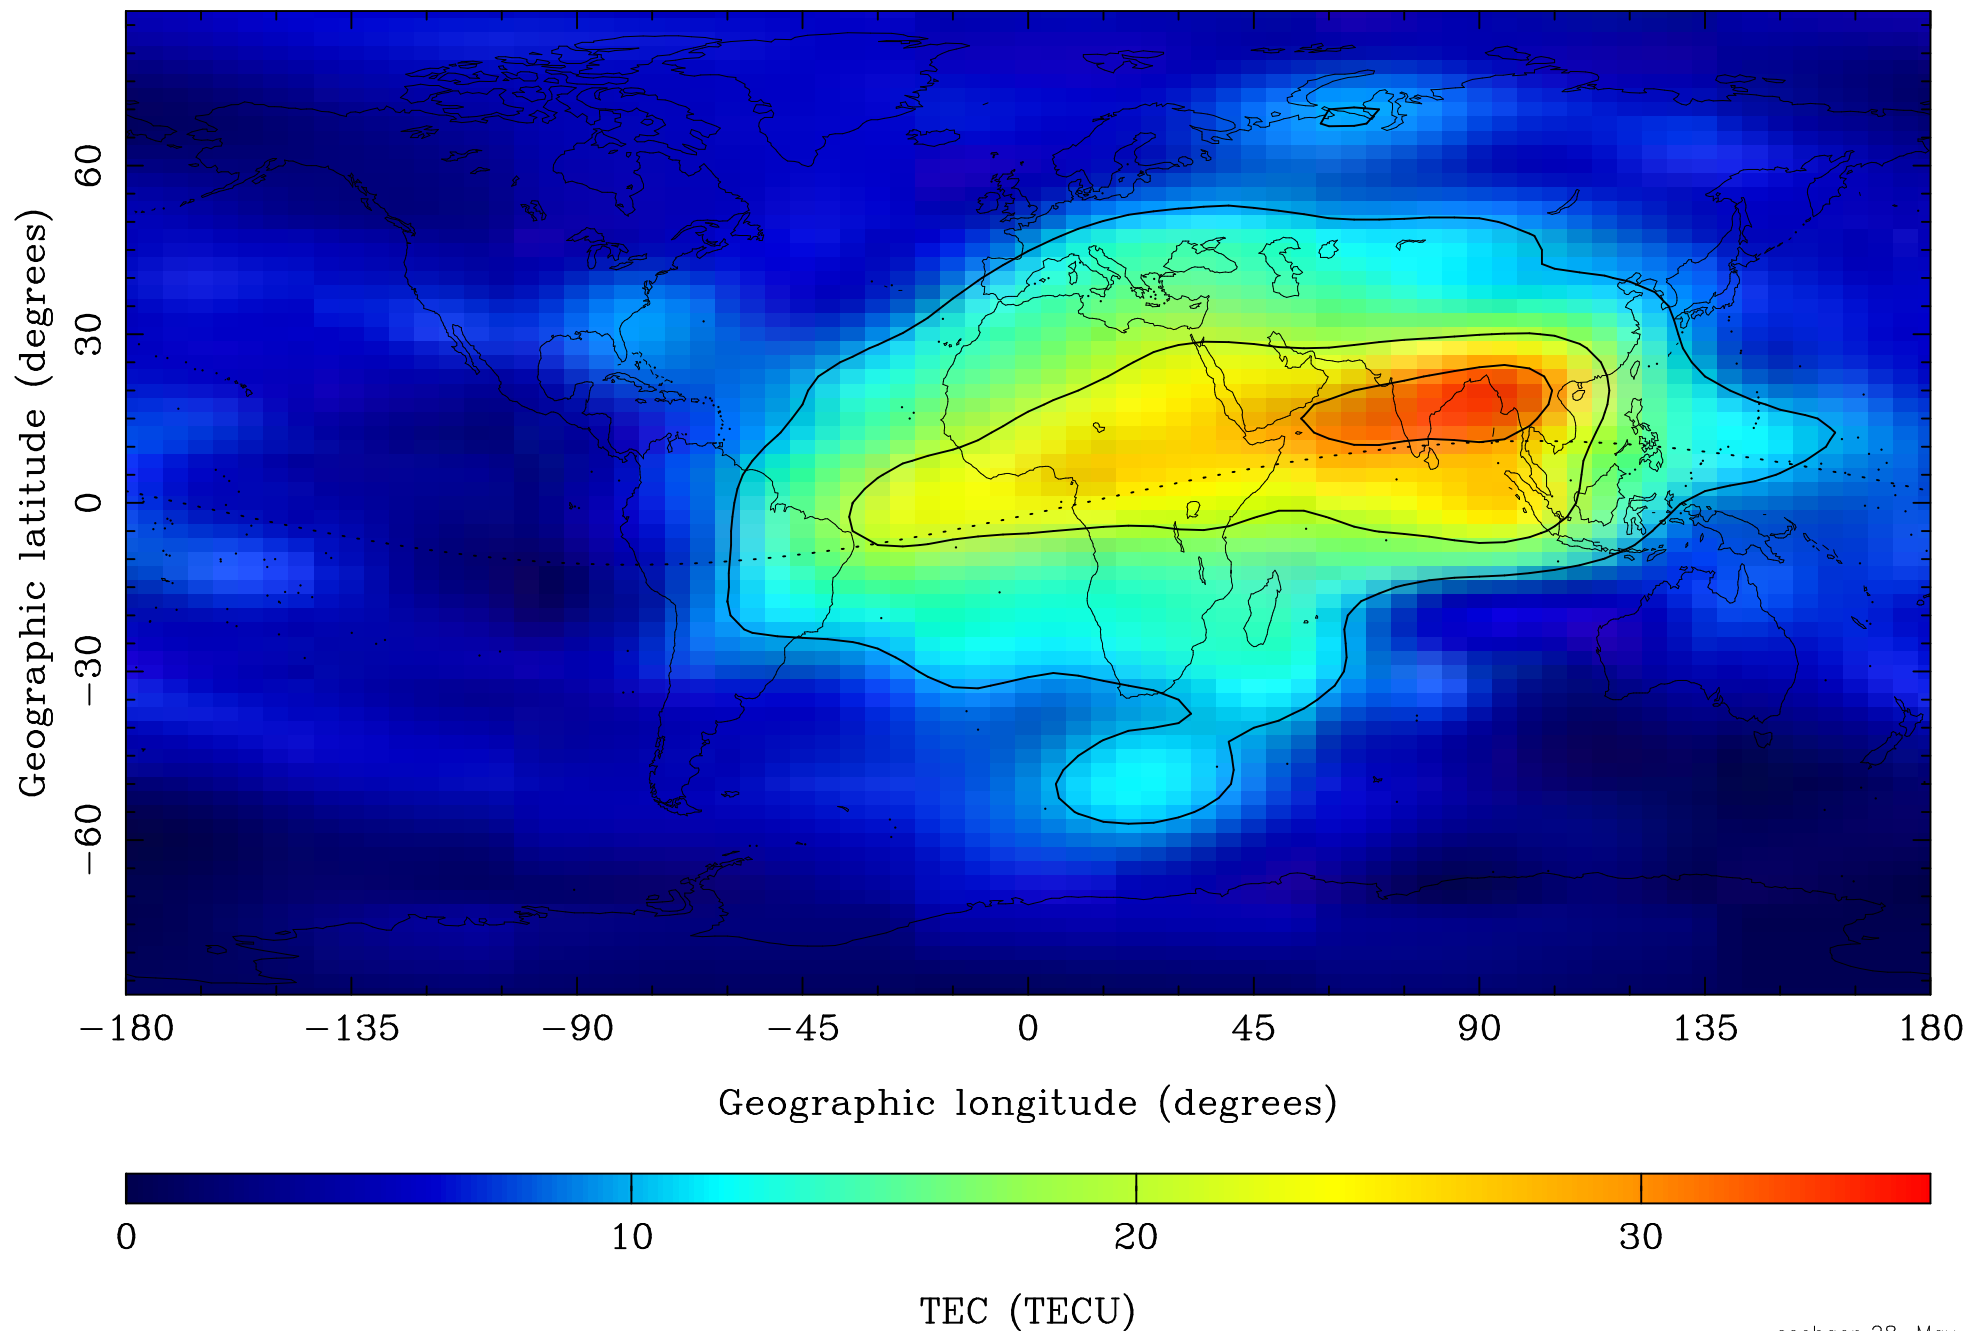

CODE'S GLOBAL IONOSPHERE MAPS FOR DAY 109, 2009 - 00:00 UT

CODE'S GLOBAL IONOSPHERE MAPS FOR DAY 109, 2009 - 02:00 UT

CODE'S GLOBAL IONOSPHERE MAPS FOR DAY 109, 2009 - 04:00 UT

CODE'S GLOBAL IONOSPHERE MAPS FOR DAY 109, 2009 – 06:00 UT

CODE'S GLOBAL IONOSPHERE MAPS FOR DAY 109, 2009 – 08:00 UT

CODE'S GLOBAL IONOSPHERE MAPS FOR DAY 109, 2009 - 10:00 UT

CODE'S GLOBAL IONOSPHERE MAPS FOR DAY 109, 2009 - 12:00 UT

CODE'S GLOBAL IONOSPHERE MAPS FOR DAY 109, 2009 - 14:00 UT

CODE'S GLOBAL IONOSPHERE MAPS FOR DAY 109, 2009 - 16:00 UT

CODE'S GLOBAL IONOSPHERE MAPS FOR DAY 109, 2009 - 18:00 UT

CODE'S GLOBAL IONOSPHERE MAPS FOR DAY 109, 2009 – 20:00 UT

CODE'S GLOBAL IONOSPHERE MAPS FOR DAY 109, 2009 – 22:00 UT

CODE'S GLOBAL IONOSPHERE MAPS FOR DAY 109, 2009 - 24:00 UT