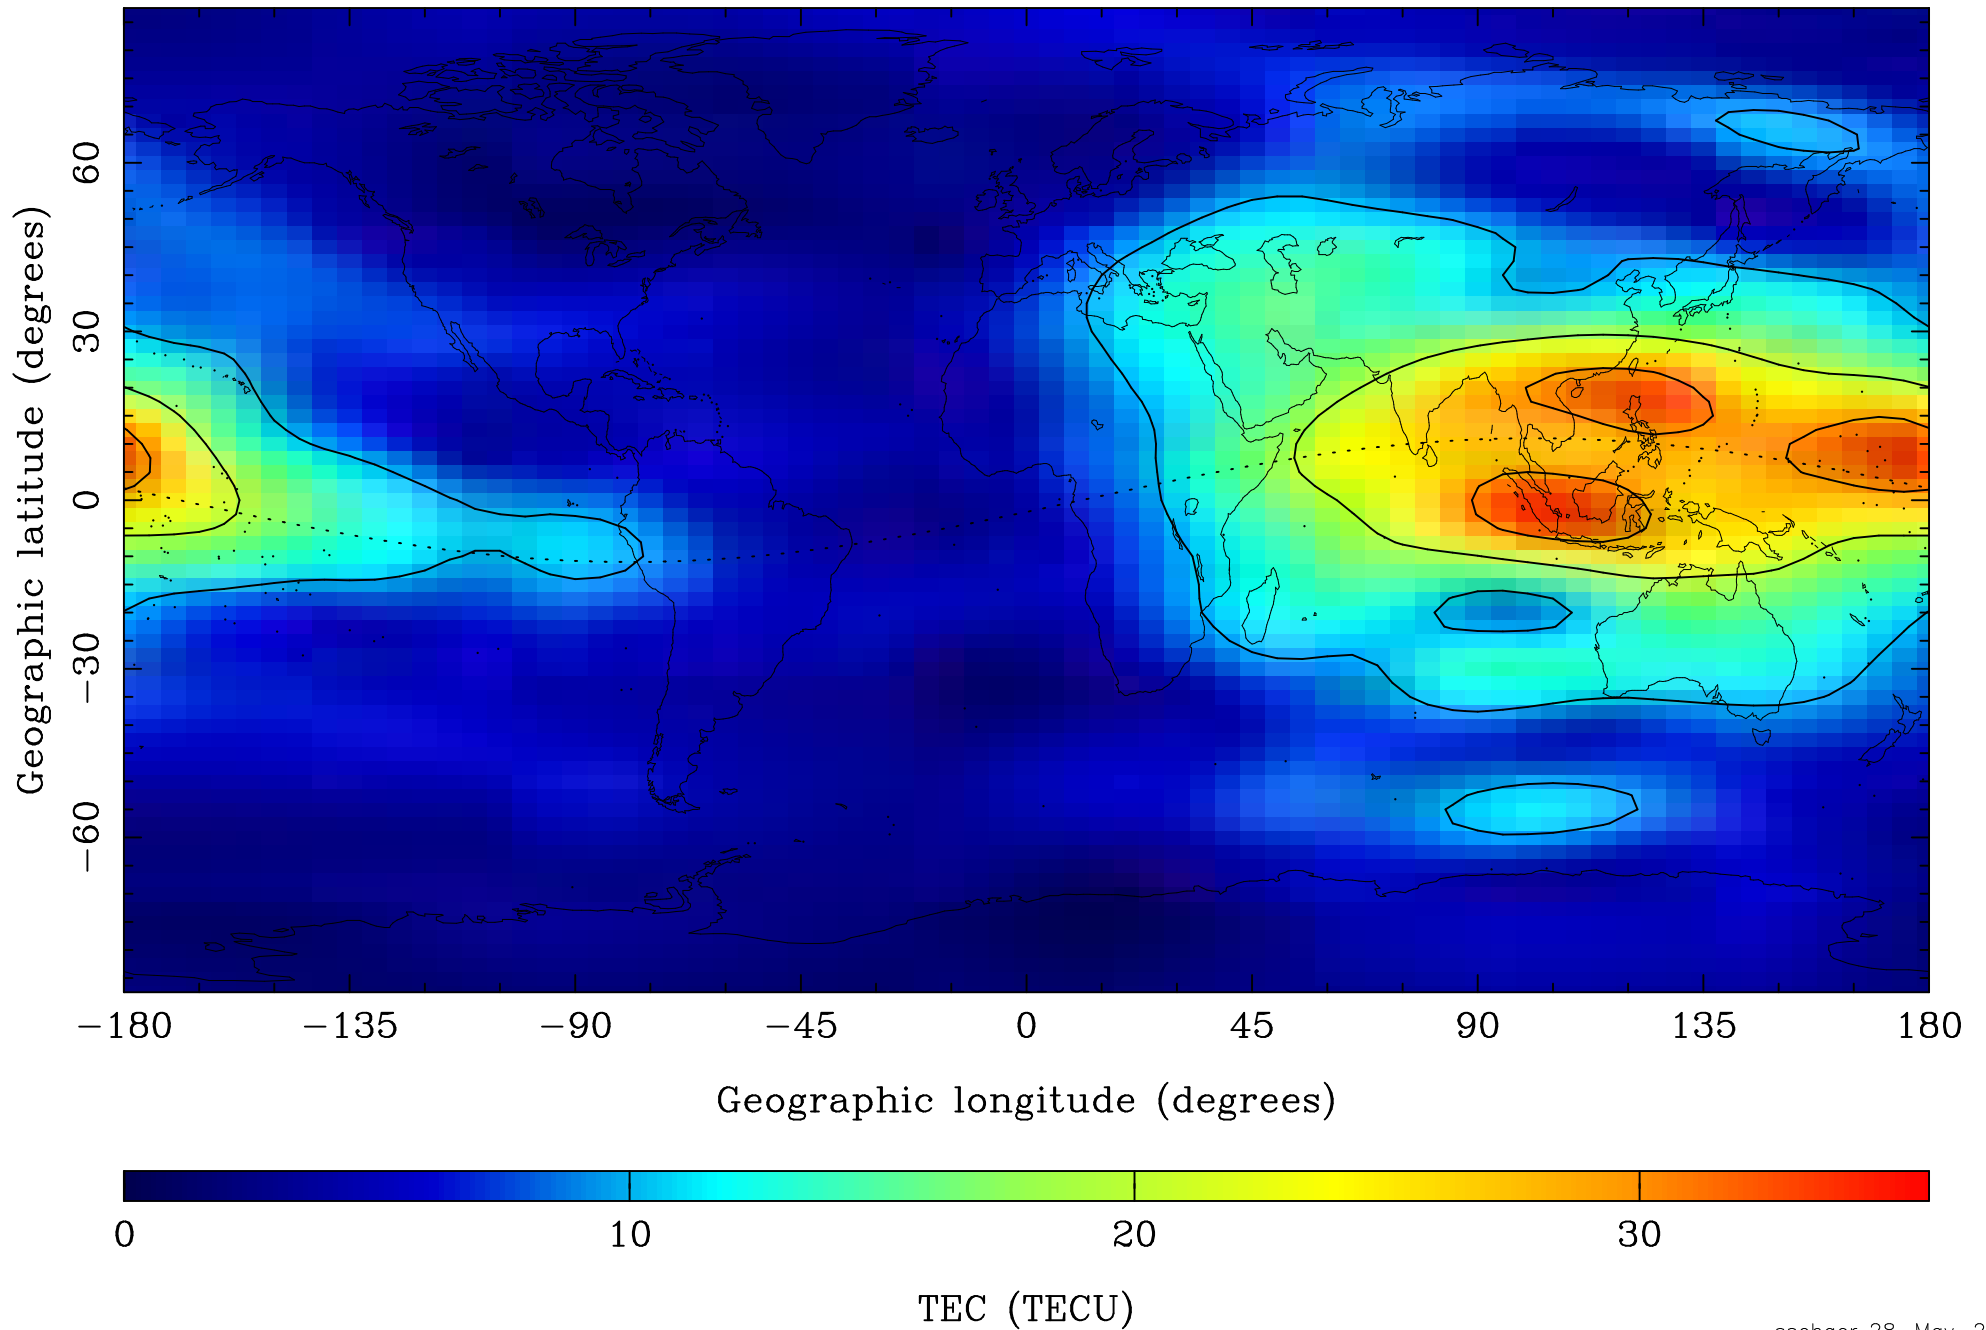

CODE'S GLOBAL IONOSPHERE MAPS FOR DAY 109, 2009 - 00:00 UT

CODE'S GLOBAL IONOSPHERE MAPS FOR DAY 109, 2009 - 02:00 UT

CODE'S GLOBAL IONOSPHERE MAPS FOR DAY 109, 2009 - 04:00 UT

CODE'S GLOBAL IONOSPHERE MAPS FOR DAY 109, 2009 – 06:00 UT

CODE'S GLOBAL IONOSPHERE MAPS FOR DAY 109, 2009 – 08:00 UT

CODE'S GLOBAL IONOSPHERE MAPS FOR DAY 109, 2009 - 10:00 UT

CODE'S GLOBAL IONOSPHERE MAPS FOR DAY 109, 2009 - 12:00 UT

CODE'S GLOBAL IONOSPHERE MAPS FOR DAY 109, 2009 - 14:00 UT

CODE'S GLOBAL IONOSPHERE MAPS FOR DAY 109, 2009 - 16:00 UT

CODE'S GLOBAL IONOSPHERE MAPS FOR DAY 109, 2009 - 18:00 UT

CODE'S GLOBAL IONOSPHERE MAPS FOR DAY 109, 2009 – 20:00 UT

CODE'S GLOBAL IONOSPHERE MAPS FOR DAY 109, 2009 – 22:00 UT

CODE'S GLOBAL IONOSPHERE MAPS FOR DAY 109, 2009 - 24:00 UT